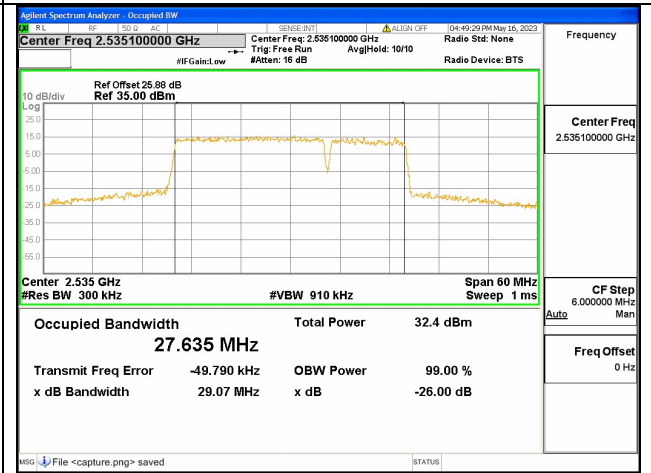

Band7C / 20+15MHz / 16QAM/ Low CH

Band7C / 20+15MHz / 64QAM/ Low CH

Band7C / 20+20MHz / QPSK/ Low CH

Band7C / 20+20MHz / 16QAM/ Low CH

Band7C / 20+20MHz / 64QAM/ Low CH

Band7C / 10+20MHz / QPSK/ Mid CH

Band7C / 10+20MHz / 16QAM/ Mid CH

Band7C / 10+20MHz / 64QAM/ Mid CH

Band7C / 20+10MHz / QPSK/ Mid CH

Band7C / 20+10MHz / 16QAM/ Mid CH

Band7C / 20+10MHz / 64QAM/ Mid CH

Band7C / 15+10MHz / QPSK/ Mid CH

Band7C / 15+10MHz / 16QAM/ Mid CH

Band7C / 15+10MHz / 64QAM/ Mid CH