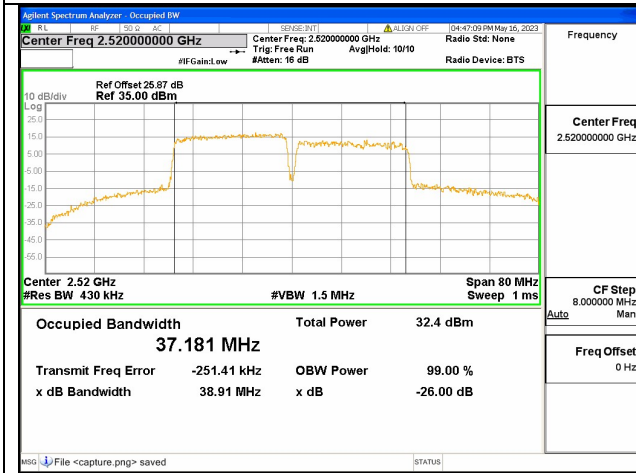

Band7C / 20+15MHz / 16QAM/ Low CH

Band7C / 20+15MHz / 64QAM/ Low CH

Band7C / 20+20MHz / QPSK/ Low CH

Band7C / 20+20MHz / 16QAM/ Low CH

Band7C / 20+20MHz / 64QAM/ Low CH

Band7C / 10+20MHz / QPSK/ Mid CH

Band7C / 10+20MHz / 16QAM/ Mid CH

Band7C / 10+20MHz / 64QAM/ Mid CH

Band7C / 20+10MHz / QPSK/ Mid CH

Band7C / 20+10MHz / 16QAM/ Mid CH

Band7C / 20+10MHz / 64QAM/ Mid CH

Band7C / 15+10MHz / QPSK/ Mid CH

Band7C / 15+10MHz / 16QAM/ Mid CH

Band7C / 15+10MHz / 64QAM/ Mid CH