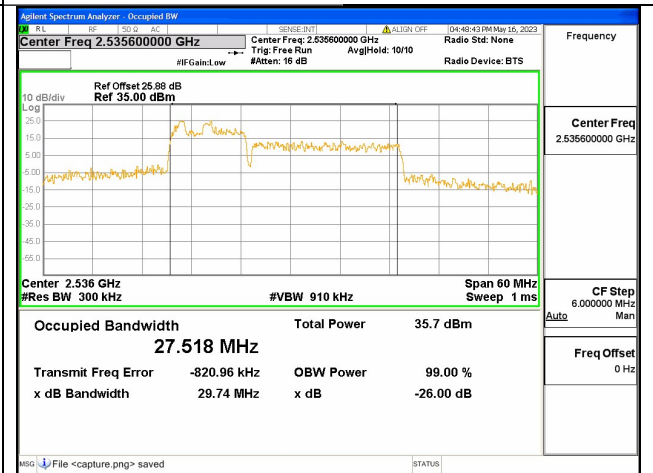

Band7C / 20+15MHz / 16QAM/ Low CH

Band7C / 20+15MHz / 64QAM/ Low CH

Band7C / 20+20MHz / QPSK/ Low CH

Band7C / 20+20MHz / 16QAM/ Low CH

Band7C / 20+20MHz / 64QAM/ Low CH

Band7C / 10+20MHz / QPSK/ Mid CH

Band7C / 10+20MHz / 16QAM/ Mid CH

Band7C / 10+20MHz / 64QAM/ Mid CH

Band7C / 20+10MHz / QPSK/ Mid CH

Band7C / 20+10MHz / 16QAM/ Mid CH

Band7C / 20+10MHz / 64QAM/ Mid CH

Band7C / 15+10MHz / QPSK/ Mid CH

Band7C / 15+10MHz / 16QAM/ Mid CH

Band7C / 15+10MHz / 64QAM/ Mid CH