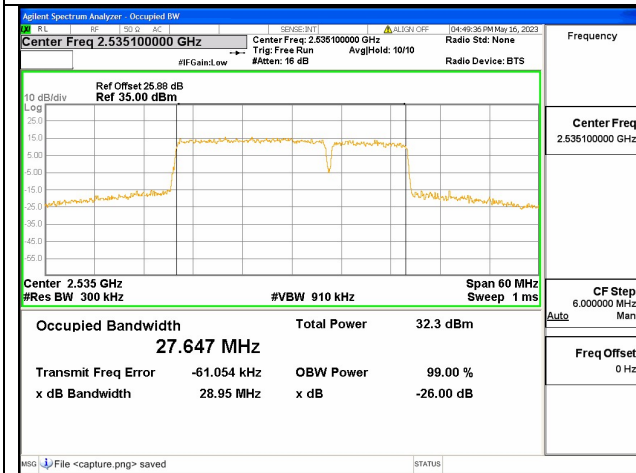

Band7C / 20+15MHz / 16QAM/ Low CH

Band7C / 20+15MHz / 64QAM/ Low CH

Band7C / 20+20MHz / QPSK/ Low CH

Band7C / 20+20MHz / 16QAM/ Low CH

Band7C / 20+20MHz / 64QAM/ Low CH

Band7C / 10+20MHz / QPSK/ Mid CH

Band7C / 10+20MHz / 16QAM/ Mid CH

Band7C / 10+20MHz / 64QAM/ Mid CH

Band7C / 20+10MHz / QPSK/ Mid CH

Band7C / 20+10MHz / 16QAM/ Mid CH

Band7C / 20+10MHz / 64QAM/ Mid CH

Band7C / 15+10MHz / QPSK/ Mid CH

Band7C / 15+10MHz / 16QAM/ Mid CH

Band7C / 15+10MHz / 64QAM/ Mid CH