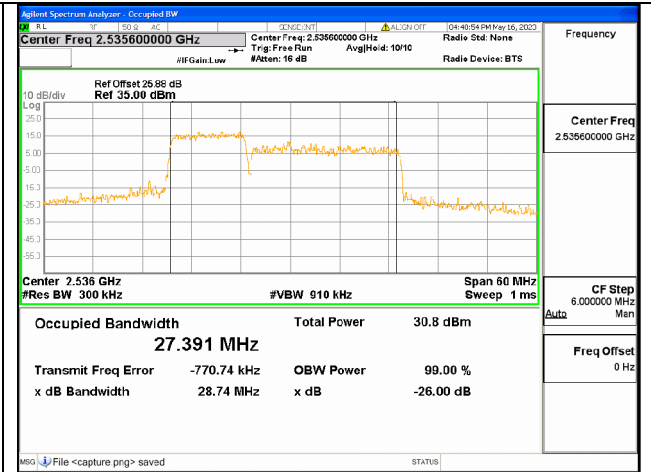

Band7C / 20+15MHz / 16QAM/ Low CH

Band7C / 20+15MHz / 64QAM/ Low CH

Band7C / 20+20MHz / QPSK/ Low CH

Band7C / 20+20MHz / 16QAM/ Low CH

Band7C / 20+20MHz / 64QAM/ Low CH

Band7C / 10+20MHz / QPSK/ Mid CH

Band7C / 10+20MHz / 16QAM/ Mid CH

Band7C / 10+20MHz / 64QAM/ Mid CH

Band7C / 20+10MHz / QPSK/ Mid CH

Band7C / 20+10MHz / 16QAM/ Mid CH

Band7C / 20+10MHz / 64QAM/ Mid CH

Band7C / 15+10MHz / QPSK/ Mid CH

Band7C / 15+10MHz / 16QAM/ Mid CH

Band7C / 15+10MHz / 64QAM/ Mid CH