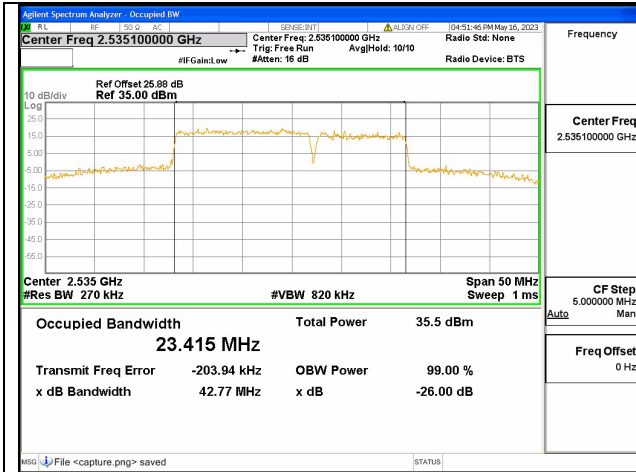

Band7C / 10+20MHz / 64QAM/ Mid CH

Band7C / 20+10MHz / QPSK/ Mid CH

Band7C / 20+10MHz / 16QAM/ Mid CH

Band7C / 20+10MHz / 64QAM/ Mid CH

Band7C / 15+10MHz / QPSK/ Mid CH

Band7C / 15+10MHz / 16QAM/ Mid CH

Band7C / 15+10MHz / 64QAM/ Mid CH