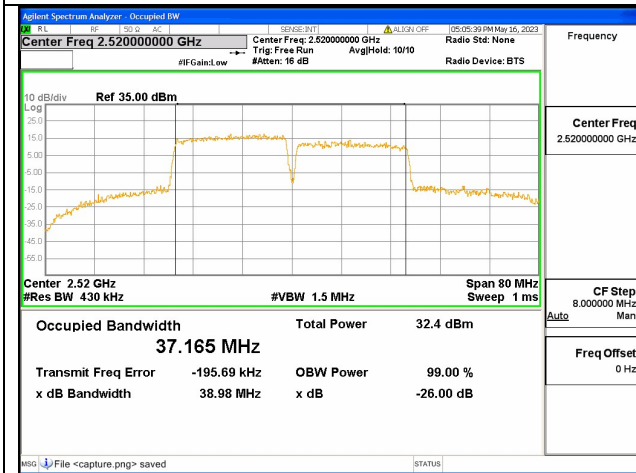

Band7C / 20+15MHz / 16QAM/ Low CH

Band7C / 20+15MHz / 64QAM/ Low CH

Band7C / 20+20MHz / QPSK/ Low CH

Band7C / 20+20MHz / 16QAM/ Low CH

Band7C / 20+20MHz / 64QAM/ Low CH

Band7C / 10+20MHz / QPSK/ Mid CH

Band7C / 10+20MHz / 16QAM/ Mid CH

Band7C / 10+20MHz / 64QAM/ Mid CH

Band7C / 20+10MHz / QPSK/ Mid CH

Band7C / 20+10MHz / 16QAM/ Mid CH

Band7C / 20+10MHz / 64QAM/ Mid CH

Band7C / 15+10MHz / QPSK/ Mid CH

Band7C / 15+10MHz / 16QAM/ Mid CH

Band7C / 15+10MHz / 64QAM/ Mid CH