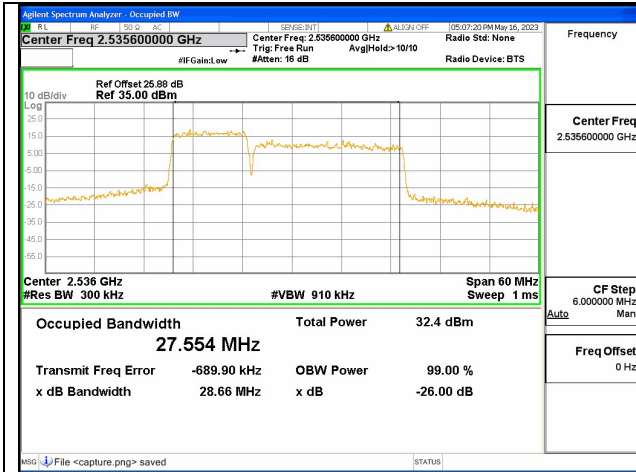

Band7C / 20+15MHz / 16QAM/ Low CH

Band7C / 20+15MHz / 64QAM/ Low CH

Band7C / 20+20MHz / QPSK/ Low CH

Band7C / 20+20MHz / 16QAM/ Low CH

Band7C / 20+20MHz / 64QAM/ Low CH

Band7C / 10+20MHz / QPSK/ Mid CH

Band7C / 10+20MHz / 16QAM/ Mid CH

Band7C / 10+20MHz / 64QAM/ Mid CH

Band7C / 20+10MHz / QPSK/ Mid CH

Band7C / 20+10MHz / 16QAM/ Mid CH

Band7C / 20+10MHz / 64QAM/ Mid CH

Band7C / 15+10MHz / QPSK/ Mid CH

Band7C / 15+10MHz / 16QAM/ Mid CH

Band7C / 15+10MHz / 64QAM/ Mid CH