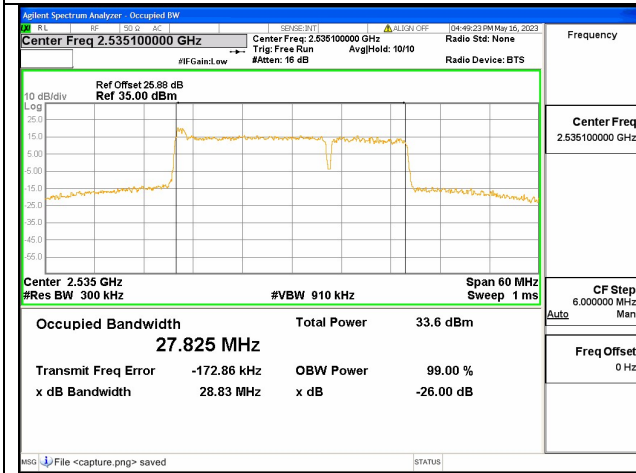

Band7C / 20+15MHz / 16QAM/ Low CH

Band7C / 20+15MHz / 64QAM/ Low CH

Band7C / 20+20MHz / QPSK/ Low CH

Band7C / 20+20MHz / 16QAM/ Low CH

Band7C / 20+20MHz / 64QAM/ Low CH

Band7C / 10+20MHz / QPSK/ Mid CH

Band7C / 10+20MHz / 16QAM/ Mid CH

Band7C / 10+20MHz / 64QAM/ Mid CH

Band7C / 20+10MHz / QPSK/ Mid CH

Band7C / 20+10MHz / 16QAM/ Mid CH

Band7C / 20+10MHz / 64QAM/ Mid CH

Band7C / 15+10MHz / QPSK/ Mid CH

Band7C / 15+10MHz / 16QAM/ Mid CH

Band7C / 15+10MHz / 64QAM/ Mid CH