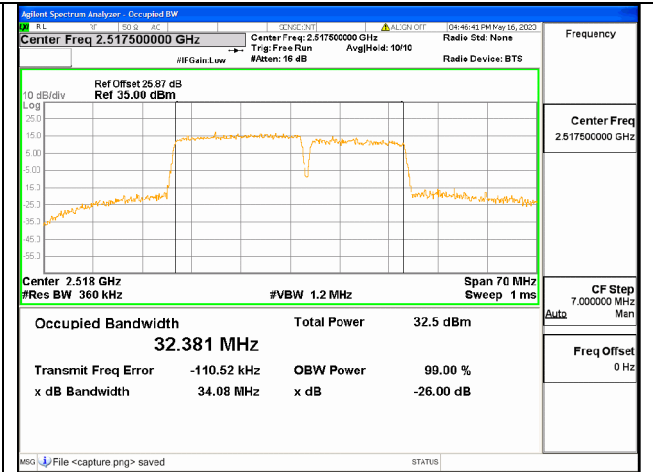

Band7C / 20+15MHz / 16QAM/ Low CH

Band7C / 20+15MHz / 64QAM/ Low CH

Band7C / 20+20MHz / QPSK/ Low CH

Band7C / 20+20MHz / 16QAM/ Low CH

Band7C / 20+20MHz / 64QAM/ Low CH

Band7C / 10+20MHz / QPSK/ Mid CH

Band7C / 10+20MHz / 16QAM/ Mid CH

Band7C / 10+20MHz / 64QAM/ Mid CH

Band7C / 20+10MHz / QPSK/ Mid CH

Band7C / 20+10MHz / 16QAM/ Mid CH

Band7C / 20+10MHz / 64QAM/ Mid CH

Band7C / 15+10MHz / QPSK/ Mid CH

Band7C / 15+10MHz / 16QAM/ Mid CH

Band7C / 15+10MHz / 64QAM/ Mid CH