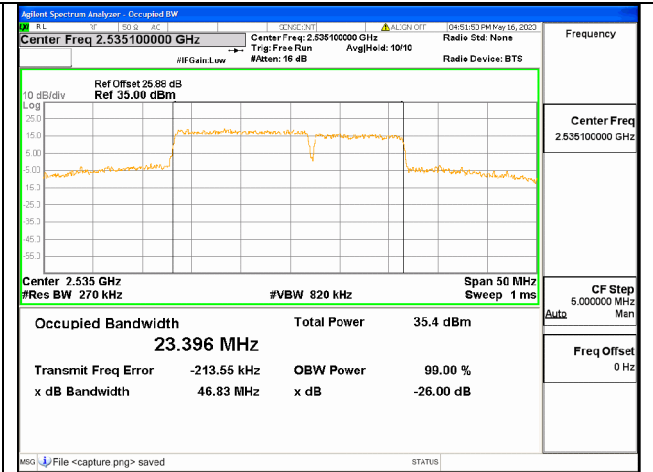

Band7C / 10+20MHz / 64QAM/ Mid CH

Band7C / 20+10MHz / QPSK/ Mid CH

Band7C / 20+10MHz / 16QAM/ Mid CH

Band7C / 20+10MHz / 64QAM/ Mid CH

Band7C / 15+10MHz / QPSK/ Mid CH

Band7C / 15+10MHz / 16QAM/ Mid CH

Band7C / 15+10MHz / 64QAM/ Mid CH