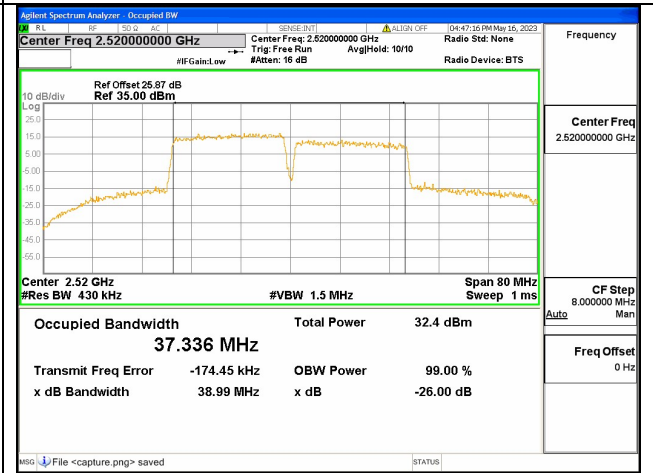

Band7C / 20+15MHz / 16QAM/ Low CH

Band7C / 20+15MHz / 64QAM/ Low CH

Band7C / 20+20MHz / QPSK/ Low CH

Band7C / 20+20MHz / 16QAM/ Low CH

Band7C / 20+20MHz / 64QAM/ Low CH

Band7C / 10+20MHz / QPSK/ Mid CH

Band7C / 10+20MHz / 16QAM/ Mid CH

Band7C / 10+20MHz / 64QAM/ Mid CH

Band7C / 20+10MHz / QPSK/ Mid CH

Band7C / 20+10MHz / 16QAM/ Mid CH

Band7C / 20+10MHz / 64QAM/ Mid CH

Band7C / 15+10MHz / QPSK/ Mid CH

Band7C / 15+10MHz / 16QAM/ Mid CH

Band7C / 15+10MHz / 64QAM/ Mid CH