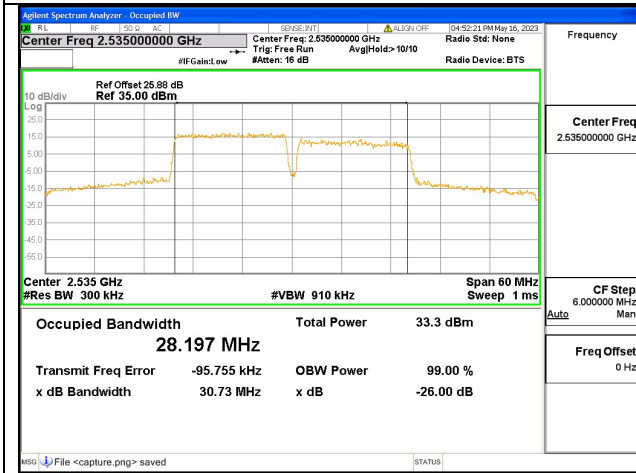

Band7C / 10+20MHz / 64QAM/ Mid CH

Band7C / 20+10MHz / QPSK/ Mid CH

Band7C / 20+10MHz / 16QAM/ Mid CH

Band7C / 20+10MHz / 64QAM/ Mid CH

Band7C / 15+10MHz / QPSK/ Mid CH

Band7C / 15+10MHz / 16QAM/ Mid CH

Band7C / 15+10MHz / 64QAM/ Mid CH