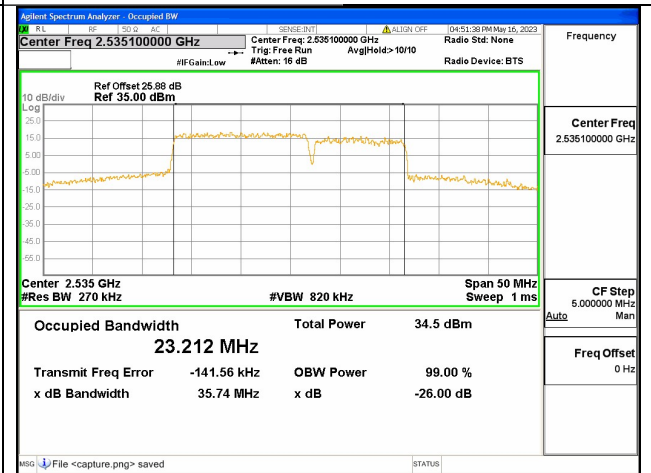

Band7C / 10+20MHz / 64QAM/ Mid CH

Band7C / 20+10MHz / QPSK/ Mid CH

Band7C / 20+10MHz / 16QAM/ Mid CH

Band7C / 20+10MHz / 64QAM/ Mid CH

Band7C / 15+10MHz / QPSK/ Mid CH

Band7C / 15+10MHz / 16QAM/ Mid CH

Band7C / 15+10MHz / 64QAM/ Mid CH