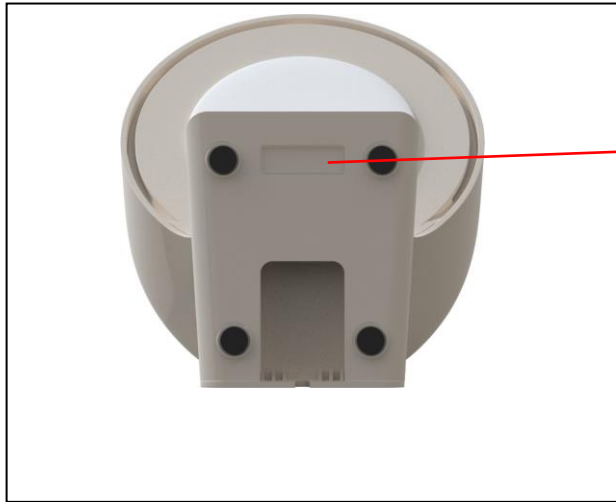

WS-SPACEON LABEL

Label location

Size : 350mm(L) x 11mm(D) x 0.1(T) silver