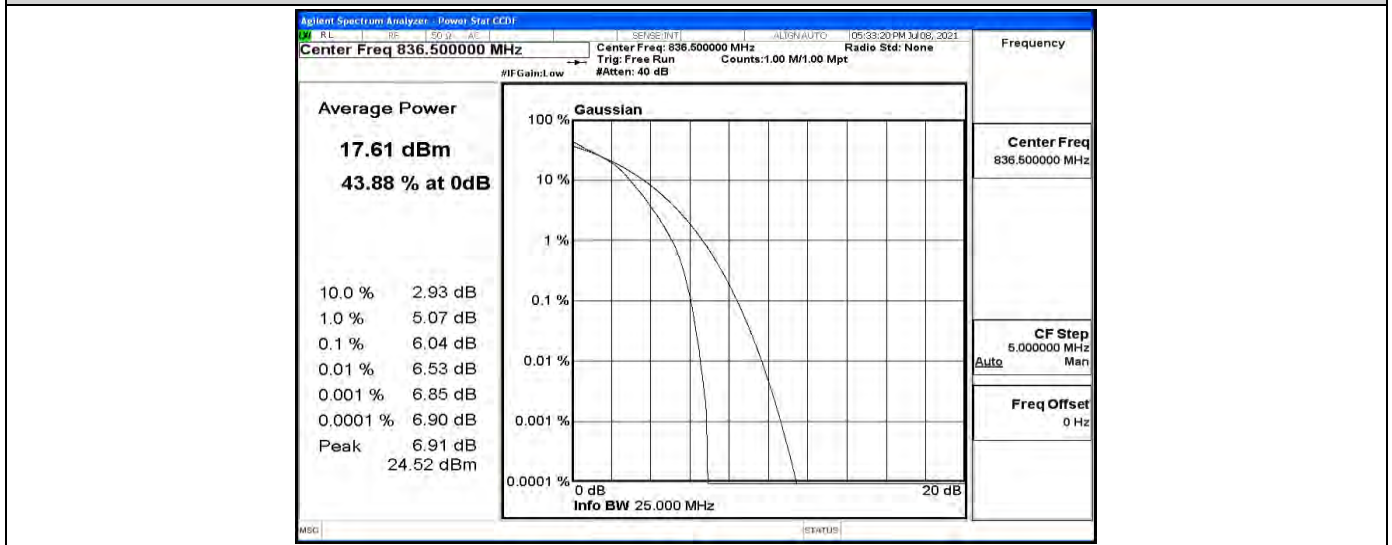

Band5-5MHz-16QAM-20425-25RB#0

Band5-5MHz-16QAM-20525-25RB#0

Band5-5MHz-16QAM-20625-25RB#0

Band5-10MHz-QPSK-20450-50RB#0

Band5-10MHz-QPSK-20525-50RB#0

Band5-10MHz-QPSK-20600-50RB#0

Band5-10MHz-16QAM-20450-50RB#0