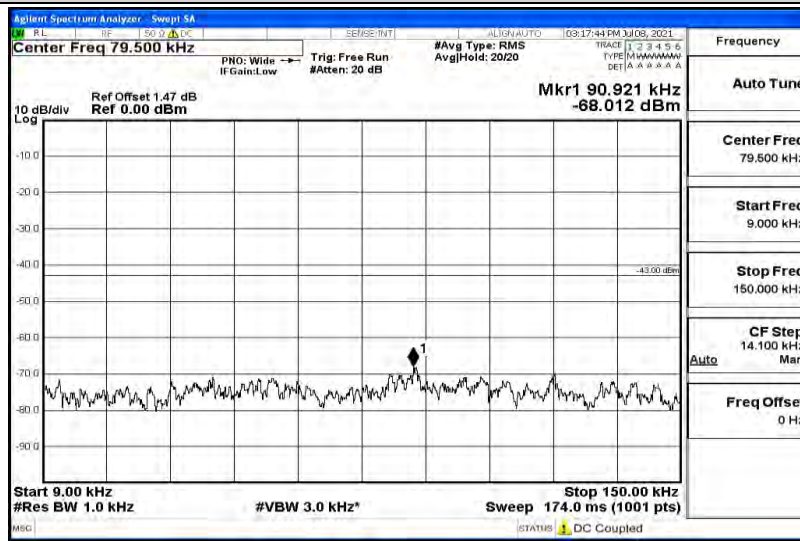

Band5-3MHz-QPSK-20635-1RB#0-Range1:0.009~0.15MHz

Band5-3MHz-QPSK-20635-1RB#0-Range2:0.15~30MHz