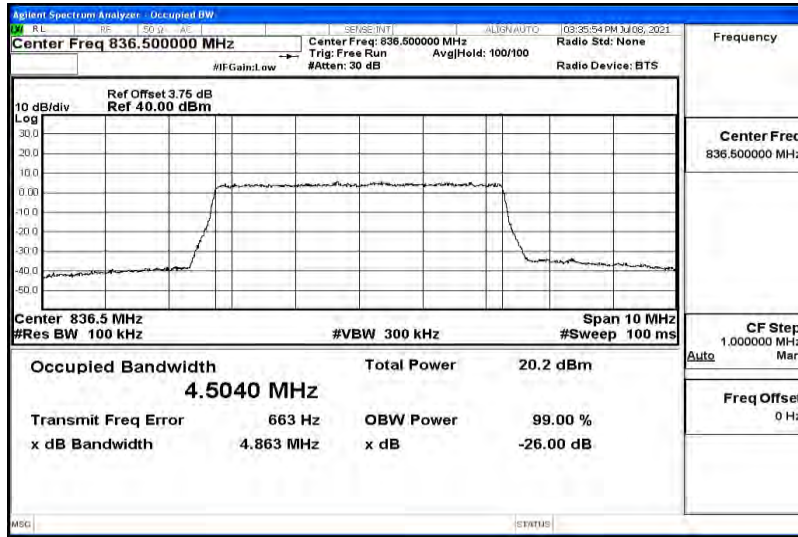

Band5-5MHz-QPSK-20425-25RB#0-4.5012

Band5-5MHz-QPSK-20525-25RB#0-4.5077

Band5-5MHz-16QAM-20425-25RB#0-4.5098

Band5-5MHz-16QAM-20525-25RB#0-4.5040

Band5-10MHz-QPSK-20450-50RB#0-8.9463

Band5-10MHz-QPSK-20525-50RB#0-8.9801