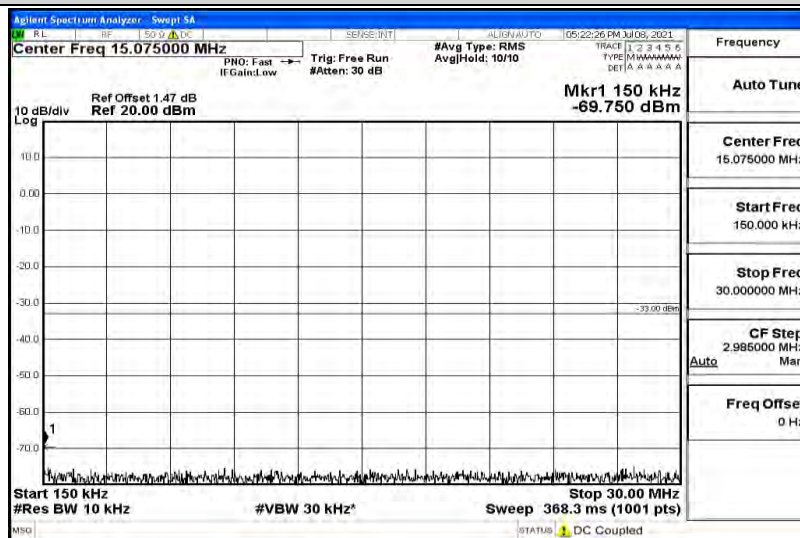

Band5-10MHz-16QAM-20600-1RB#0-Range2:0.15~30MHz

Band5-10MHz-16QAM-20600-1RB#0-Range3:30~1000MHz