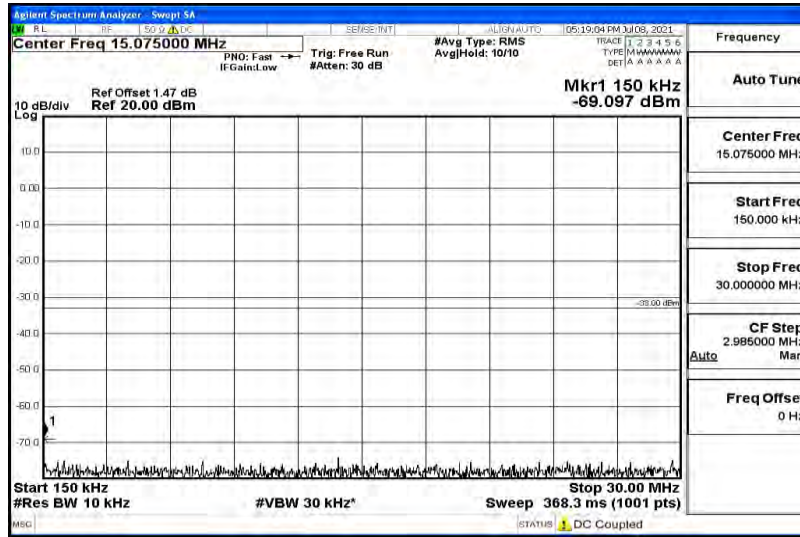

Band5-10MHz-QPSK-20600-1RB#0-Range2:0.15~30MHz

Band5-10MHz-QPSK-20600-1RB#0-Range3:30~1000MHz

Band5-10MHz-QPSK-20600-1RB#0-Range4:1000~10000MHz

Band5-10MHz-16QAM-20450-1RB#0-Range1:0.009~0.15MHz

Band5-10MHz-16QAM-20450-1RB#0-Range2:0.15~30MHz