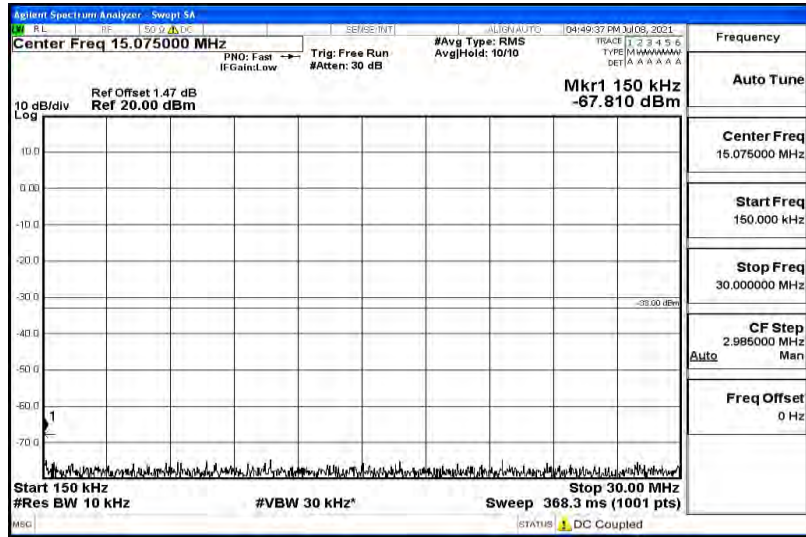

Band5-5MHz-16QAM-20425-1RB#0-Range2:0.15~30MHz

Band5-5MHz-16QAM-20425-1RB#0-Range3:30~1000MHz