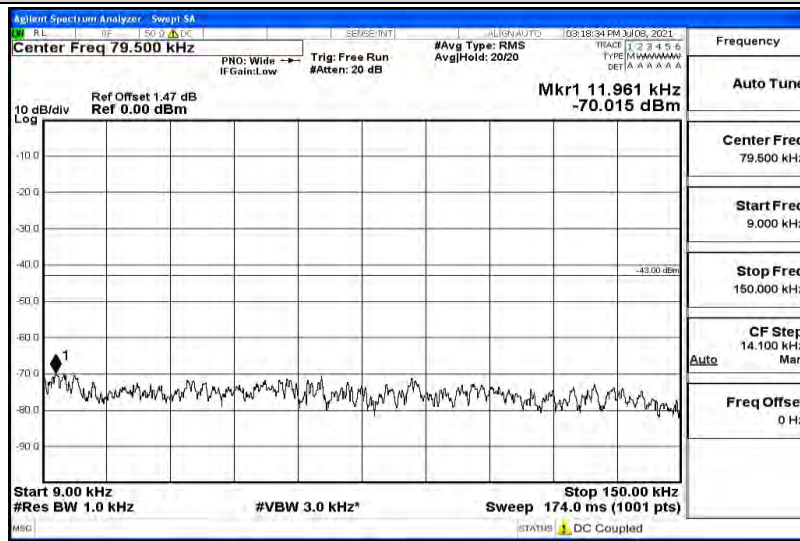

Band5-3MHz-16QAM-20525-1RB#0-Range2:0.15~30MHz

Band5-3MHz-16QAM-20525-1RB#0-Range3:30~100MHz

Band5-3MHz-16QAM-20525-1RB#0-Range4:1000~10000MHz

Band5-3MHz-16QAM-20635-1RB#0-Range1:0.009~0.15MHz

Band5-3MHz-16QAM-20635-1RB#0-Range2:0.15~30MHz