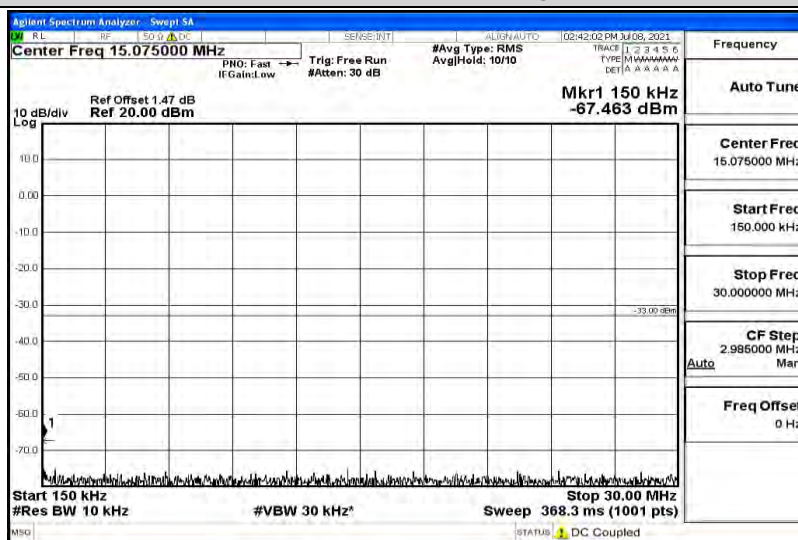

Band5-1.4MHz-QPSK-20525-1RB#0-Range3:30~1000MHz

Band5-1.4MHz-QPSK-20525-1RB#0-Range4:1000~10000MHz

Band5-1.4MHz-QPSK-20643-1RB#0-Range1:0.009~0.15MHz

Band5-1.4MHz-QPSK-20643-1RB#0-Range2:0.15~30MHz

Band5-1.4MHz-QPSK-20643-1RB#0-Range3:30~1000MHz