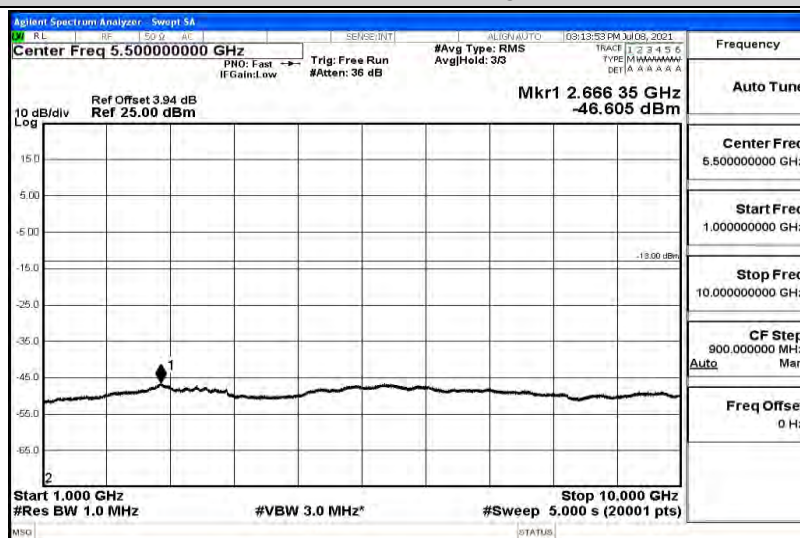

Band5-3MHz-QPSK-20415-1RB#0-Range4:1000~10000MHz

Band5-3MHz-QPSK-20525-1RB#0-Range1:0.009~0.15MHz