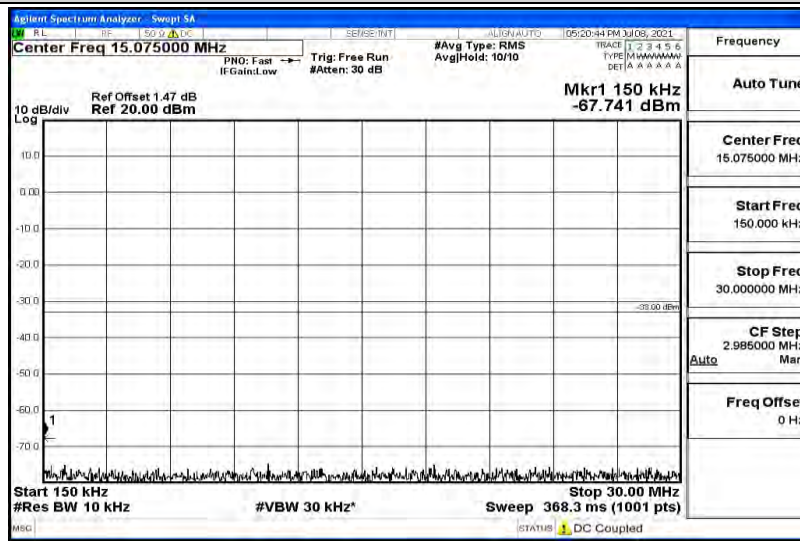

Band5-10MHz-16QAM-20450-1RB#0-Range3:30~1000MHz

Band5-10MHz-16QAM-20450-1RB#0-Range4:1000~10000MHz

Band5-10MHz-16QAM-20525-1RB#0-Range1:0.009~0.15MHz

Band5-10MHz-16QAM-20525-1RB#0-Range2:0.15~30MHz

Band5-10MHz-16QAM-20525-1RB#0-Range3:30~1000MHz