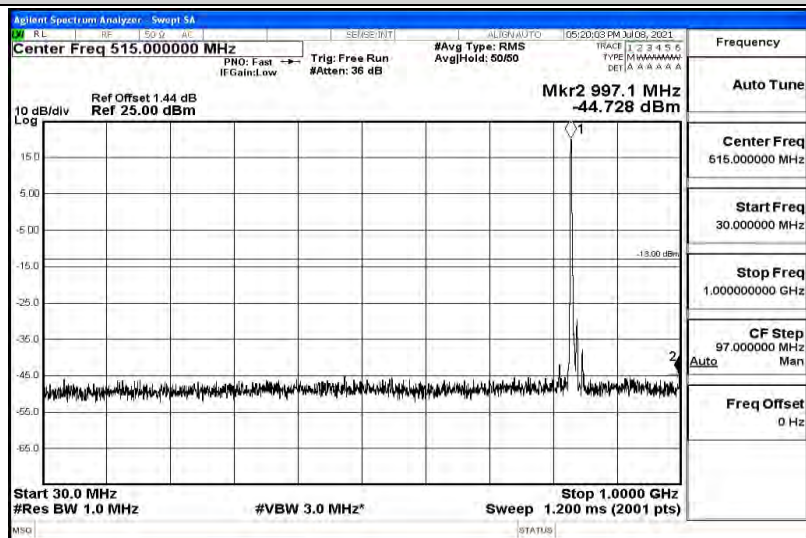

Band5-10MHz-QPSK-20525-1RB#0-Range3:30~1000MHz

Band5-10MHz-QPSK-20525-1RB#0-Range4:1000~10000MHz