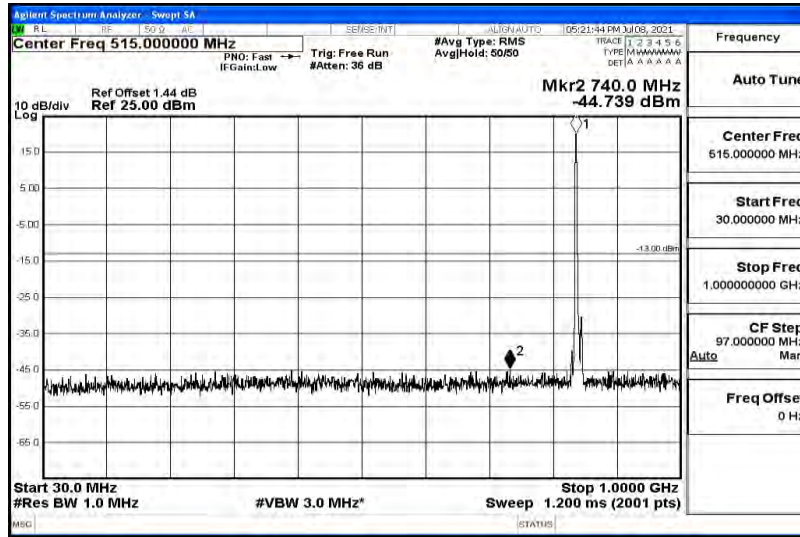

Band5-10MHz-QPSK-20600-1RB#0-Range3:30~1000MHz

Band5-10MHz-QPSK-20600-1RB#0-Range4:1000~10000MHz