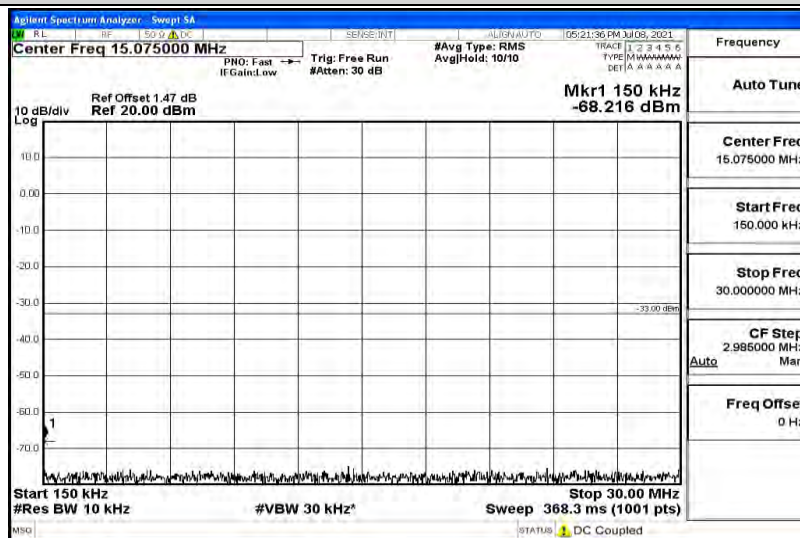

Band5-10MHz-QPSK-20600-1RB#0-Range2:0.15~30MHz

Band5-10MHz-QPSK-20600-1RB#0-Range3:30~1000MHz