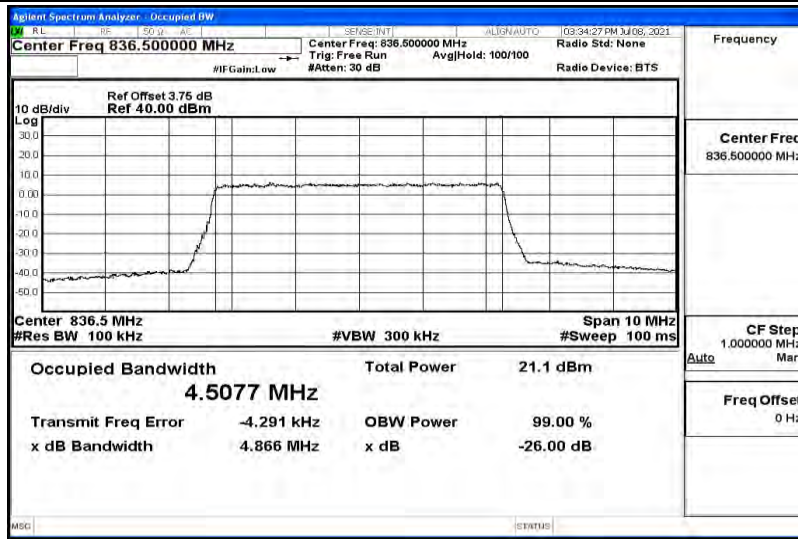

Band5-5MHz-QPSK-20525-25RB#0-4.5077

Band5-5MHz-16QAM-20425-25RB#0-4.5098