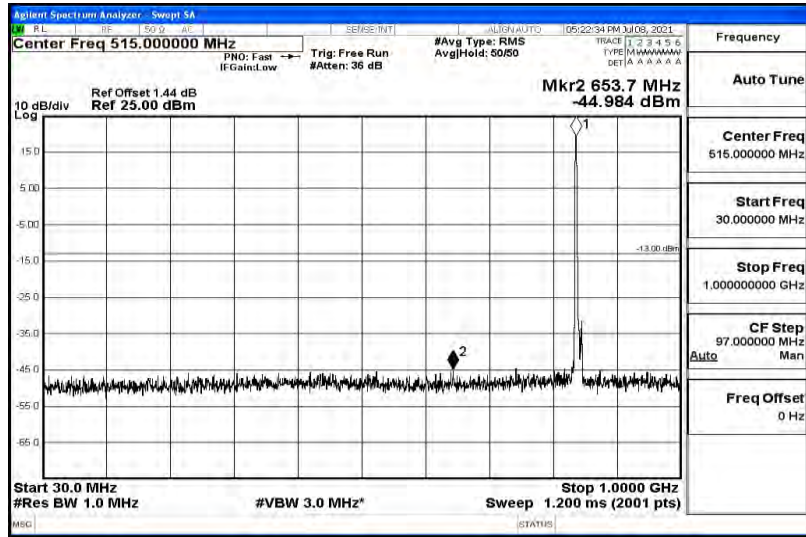

Band5-10MHz-16QAM-20525-1RB#0-Range4:1000~10000MHz

Band5-10MHz-16QAM-20600-1RB#0-Range1:0.009~0.15MHz

Band5-10MHz-16QAM-20600-1RB#0-Range2:0.15~30MHz

Band5-10MHz-16QAM-20600-1RB#0-Range3:30~1000MHz

Band5-10MHz-16QAM-20600-1RB#0-Range4:1000~10000MHz