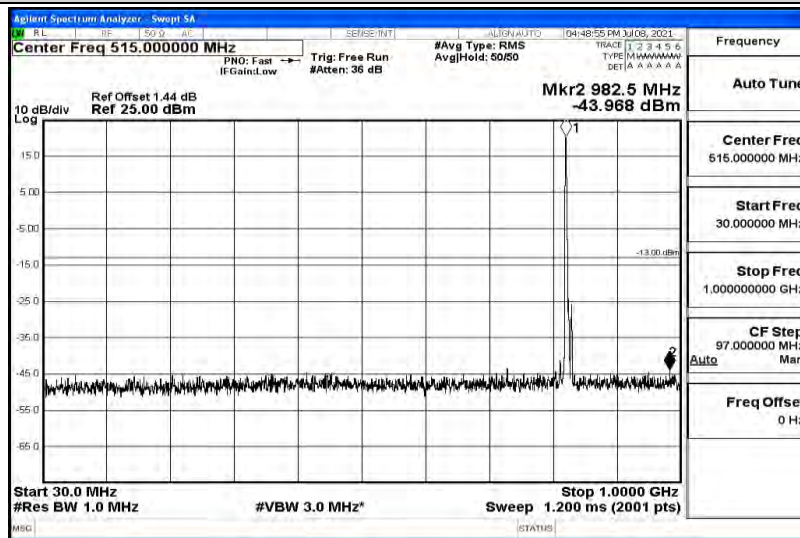

Band5-3MHz-16QAM-20635-1RB#0-Range3:30~1000MHz

Band5-3MHz-16QAM-20635-1RB#0-Range4:1000~10000MHz

Band5-5MHz-QPSK-20425-1RB#0-Range1:0.009~0.15MHz

Band5-5MHz-QPSK-20425-1RB#0-Range2:0.15~30MHz

Band5-5MHz-QPSK-20425-1RB#0-Range3:30~1000MHz