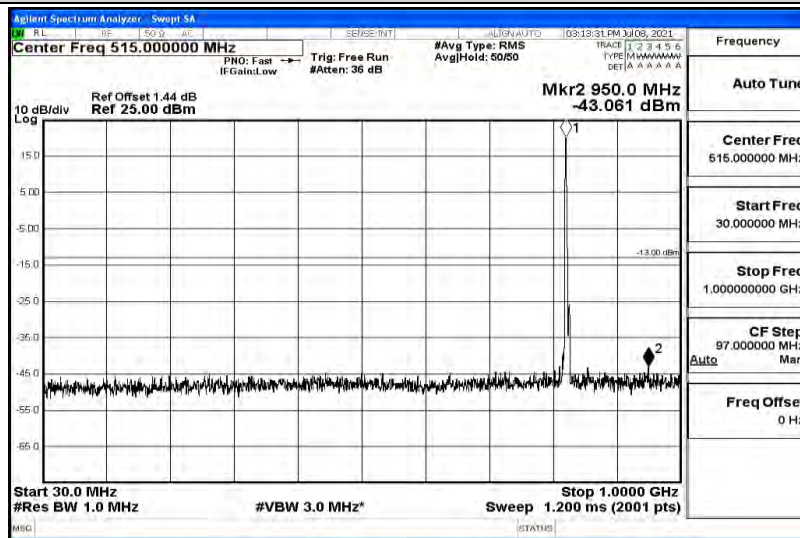

Band5-3MHz-QPSK-20415-1RB#0-Range3:30~1000MHz

Band5-3MHz-QPSK-20415-1RB#0-Range4:1000~10000MHz