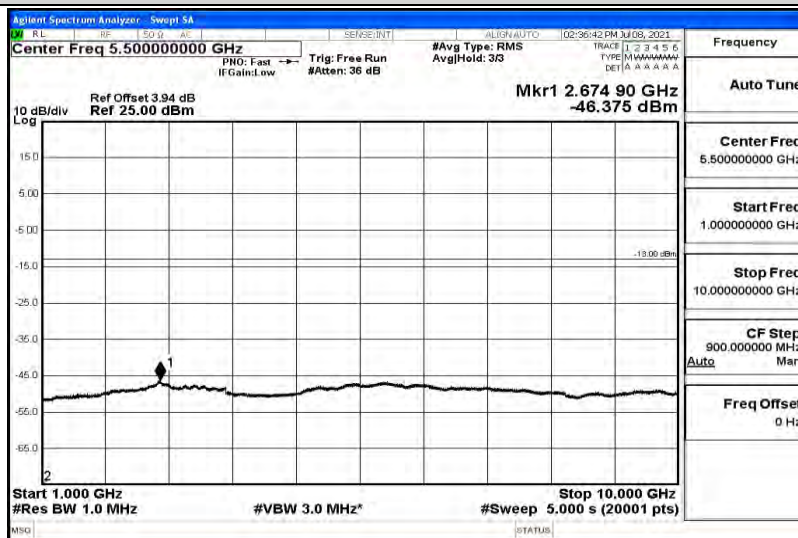

Test Graphs

Band5-1.4MHz-QPSK-20407-1RB#0-Range3:30~1000MHz

Band5-1.4MHz-QPSK-20407-1RB#0-Range4:1000~10000MHz

Band5-1.4MHz-QPSK-20525-1RB#0-Range1:0.009~0.15MHz

Band5-1.4MHz-QPSK-20525-1RB#0-Range2:0.15~30MHz