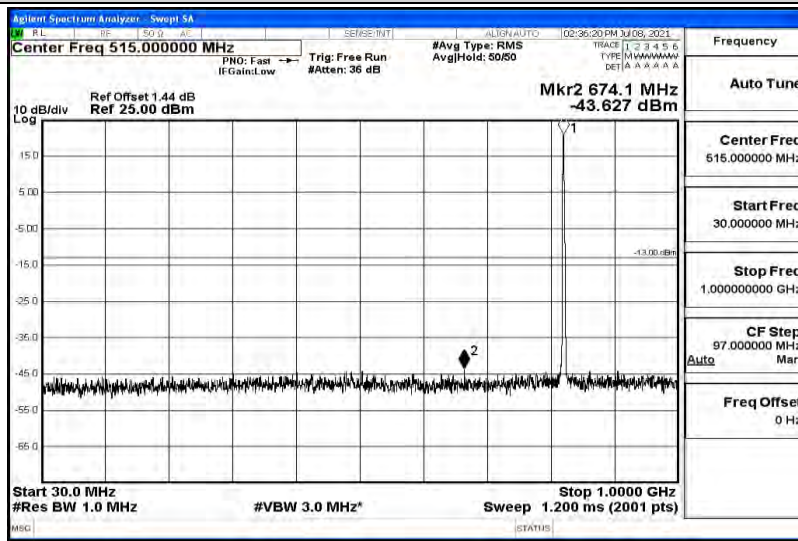

Band5-1.4MHz-QPSK-20407-1RB#0-Range3:30~1000MHz

Band5-1.4MHz-QPSK-20407-1RB#0-Range4:1000~10000MHz