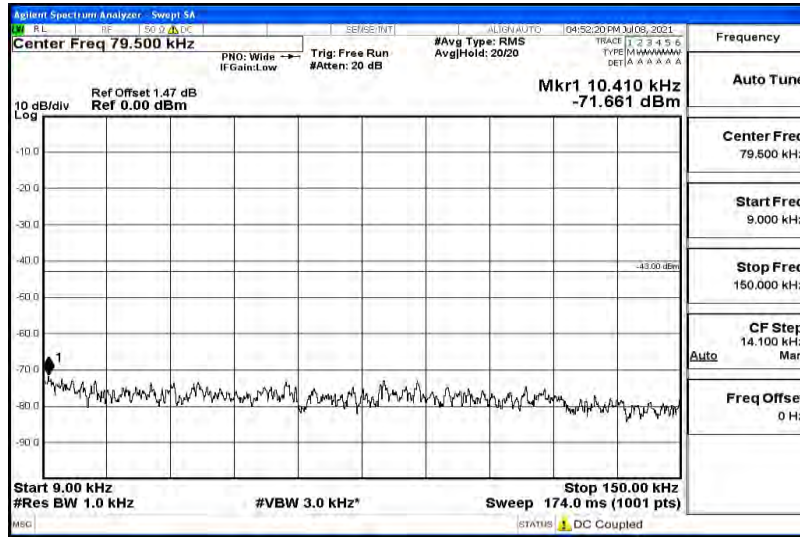

Band5-5MHz-16QAM-20425-1RB#0-Range2:0.15~30MHz

Band5-5MHz-16QAM-20425-1RB#0-Range3:30~1000MHz

Band5-5MHz-16QAM-20425-1RB#0-Range4:100~10000MHz

Band5-5MHz-16QAM-20525-1RB#0-Range1:0.009~0.15MHz

Band5-5MHz-16QAM-20525-1RB#0-Range2:0.15~30MHz