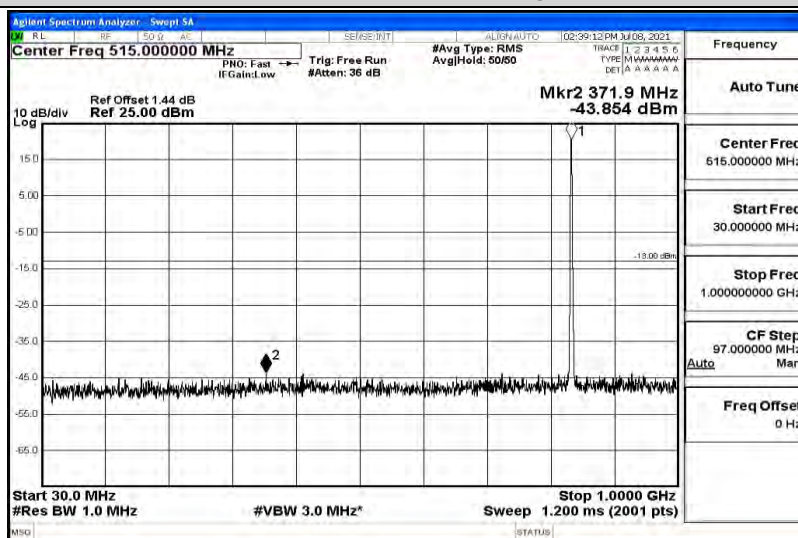

Band5-1.4MHz-QPSK-20525-1RB#0-Range3:30~1000MHz

Band5-1.4MHz-QPSK-20525-1RB#0-Range4:1000~10000MHz