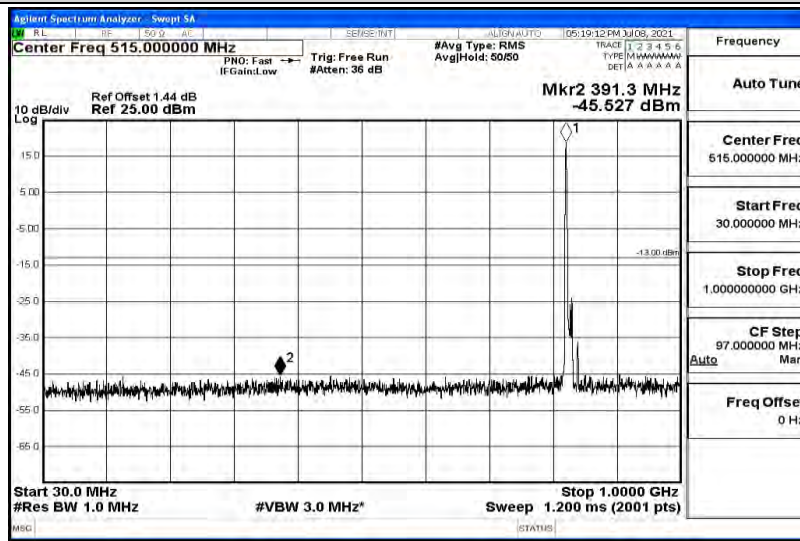

Band5-10MHz-16QAM-20450-1RB#0-Range3:30~1000MHz

Band5-10MHz-16QAM-20450-1RB#0-Range4:1000~10000MHz