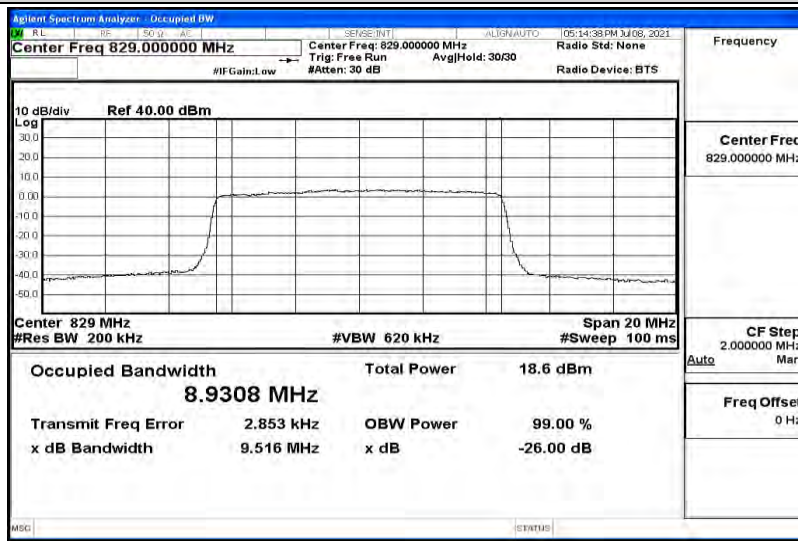

Band5-10MHz-16QAM-20450-50RB#0-8.9308

Band5-10MHz-16QAM-20525-50RB#0-8.9655