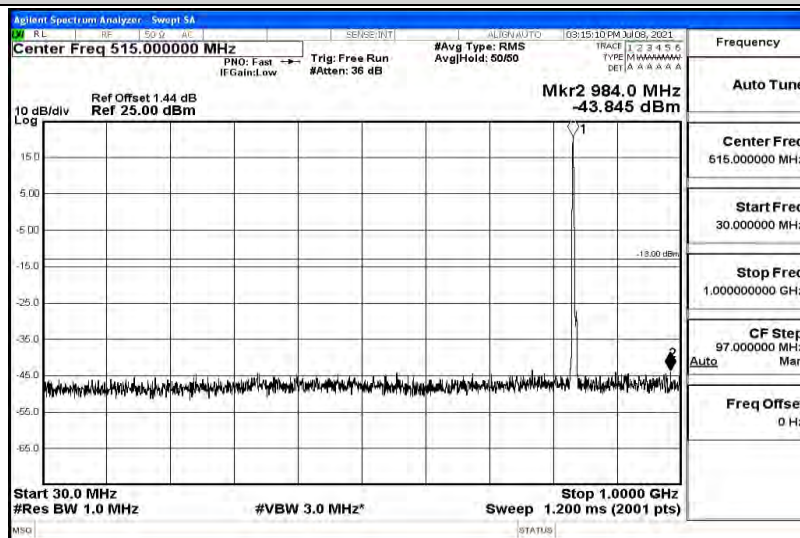

Band5-3MHz-QPSK-20415-1RB#0-Range3:30~1000MHz

Band5-3MHz-QPSK-20415-1RB#0-Range4:1000~10000MHz

Band5-3MHz-QPSK-20525-1RB#0-Range1:0.009~0.15MHz

Band5-3MHz-QPSK-20525-1RB#0-Range2:0.15~30MHz

Band5-3MHz-QPSK-20525-1RB#0-Range3:30~1000MHz