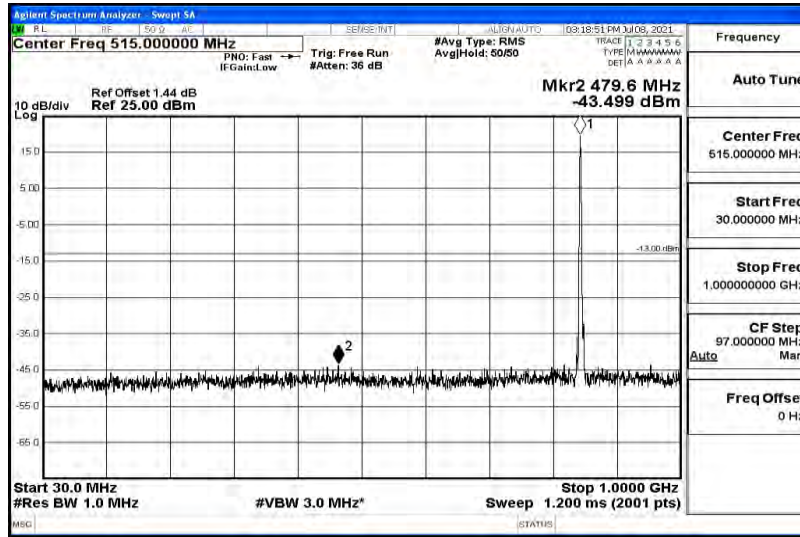

Band5-3MHz-16QAM-20635-1RB#0-Range3:30~1000MHz

Band5-3MHz-16QAM-20635-1RB#0-Range4:1000~10000MHz