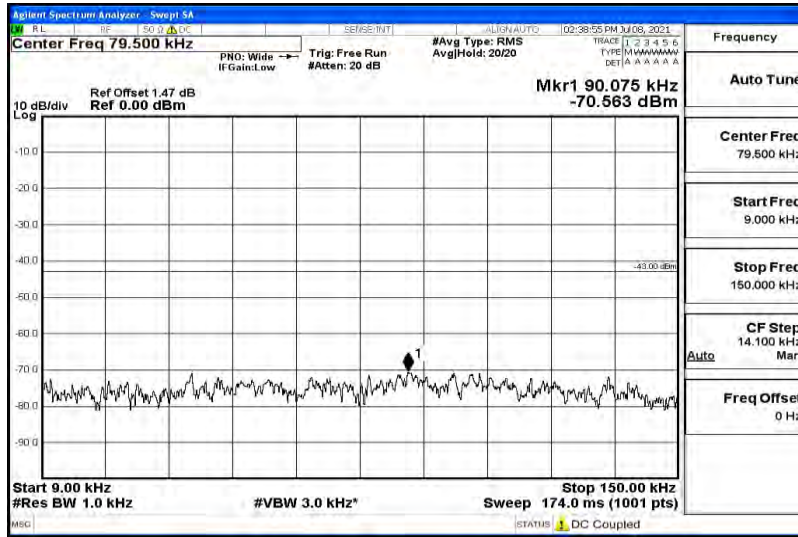

Test Graphs

Band5-1.4MHz-QPSK-20407-1RB#0-Range3:30~1000MHz

Band5-1.4MHz-QPSK-20407-1RB#0-Range4:1000~10000MHz

Band5-1.4MHz-QPSK-20525-1RB#0-Range1:0.009~0.15MHz

Band5-1.4MHz-QPSK-20525-1RB#0-Range2:0.15~30MHz