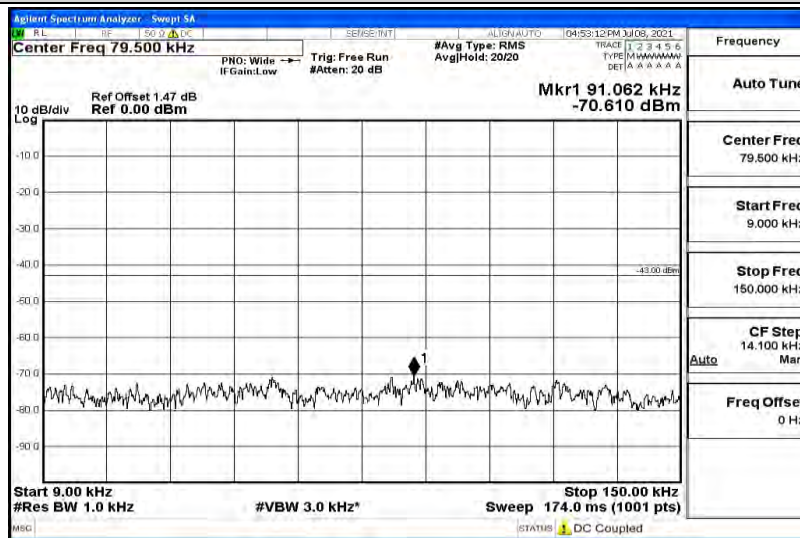

Band5-5MHz-QPSK-20625-1RB#0-Range1:0.009~0.15MHz

Band5-5MHz-QPSK-20625-1RB#0-Range2:0.15~30MHz