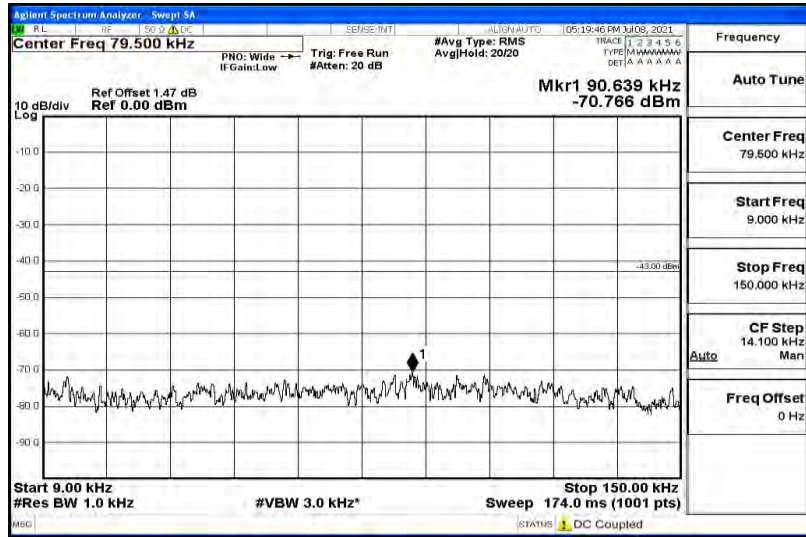

Band5-10MHz-QPSK-20525-1RB#0-Range1:0.009~0.15MHz

Band5-10MHz-QPSK-20525-1RB#0-Range2:0.15~30MHz