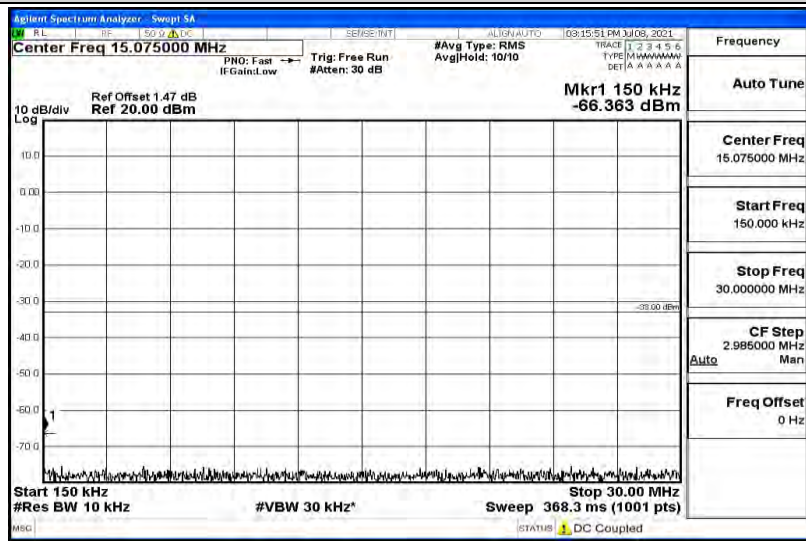

Band5-3MHz-16QAM-20525-1RB#0-Range2:0.15~30MHz

Band5-3MHz-16QAM-20525-1RB#0-Range3:30~100MHz