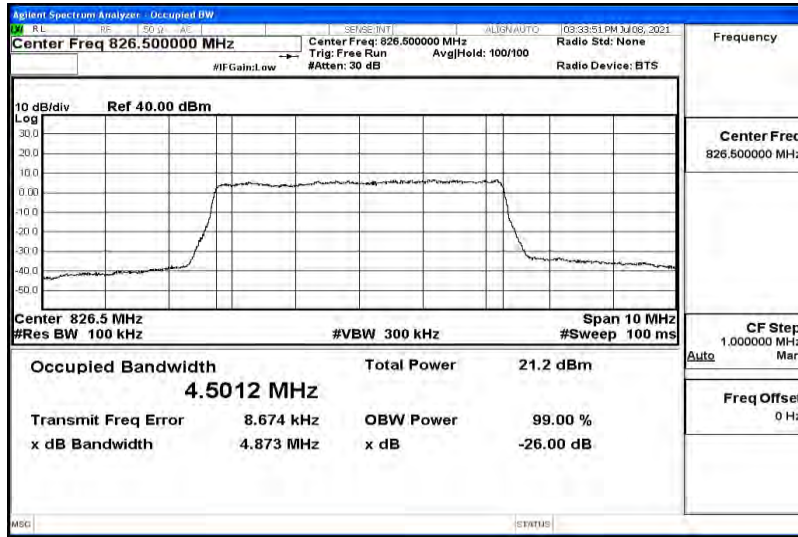

Band5-5MHz-QPSK-20425-25RB#0-4.5012

Band5-5MHz-QPSK-20525-25RB#0-4.5077