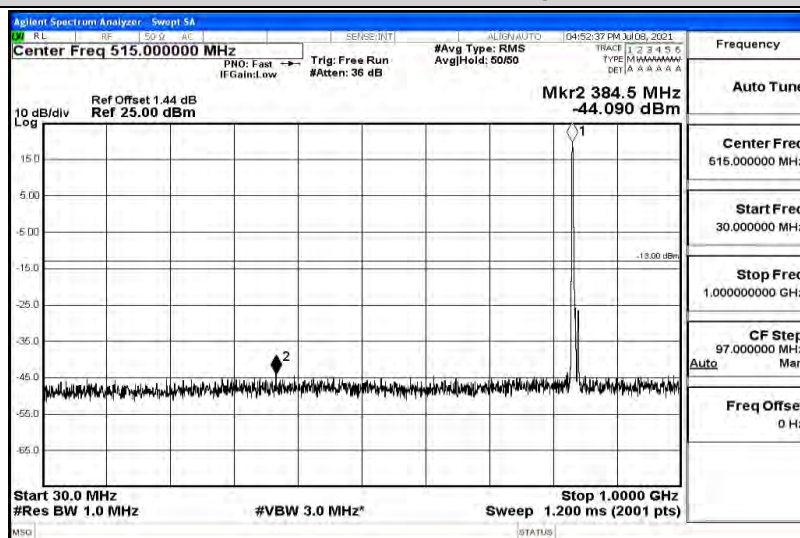

Band5-5MHz-16QAM-20525-1RB#0-Range3:30~100MHz

Band5-5MHz-16QAM-20525-1RB#0-Range4:1000~10000MHz