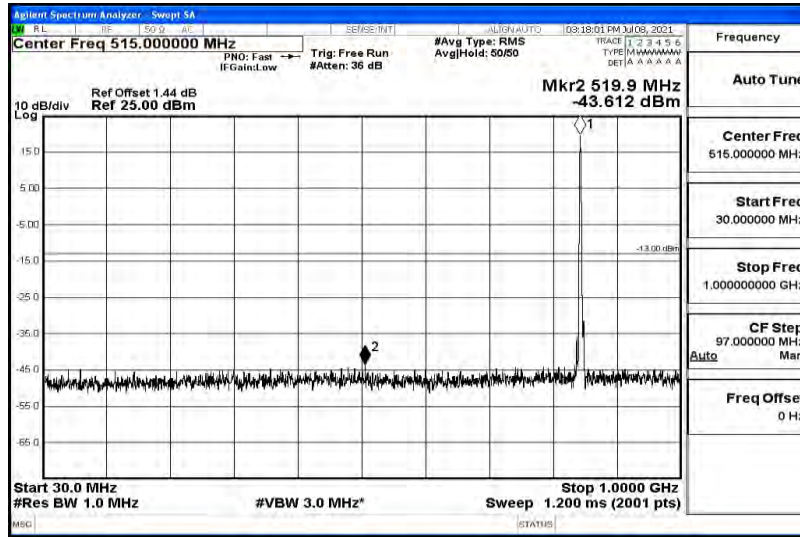

Band5-3MHz-QPSK-20525-1RB#0-Range4:1000~10000MHz

Band5-3MHz-QPSK-20635-1RB#0-Range1:0.009~0.15MHz

Band5-3MHz-QPSK-20635-1RB#0-Range2:0.15~30MHz

Band5-3MHz-QPSK-20635-1RB#0-Range3:30~1000MHz

Band5-3MHz-QPSK-20635-1RB#0-Range4:1000~10000MHz