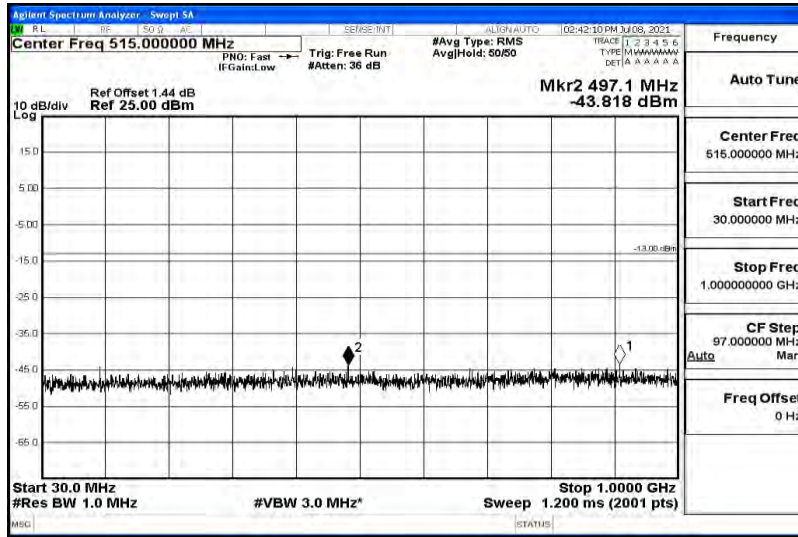

Band5-1.4MHz-QPSK-20525-1RB#0-Range3:30~1000MHz

Band5-1.4MHz-QPSK-20525-1RB#0-Range4:1000~10000MHz

Band5-1.4MHz-QPSK-20643-1RB#0-Range1:0.009~0.15MHz

Band5-1.4MHz-QPSK-20643-1RB#0-Range2:0.15~30MHz

Band5-1.4MHz-QPSK-20643-1RB#0-Range3:30~1000MHz