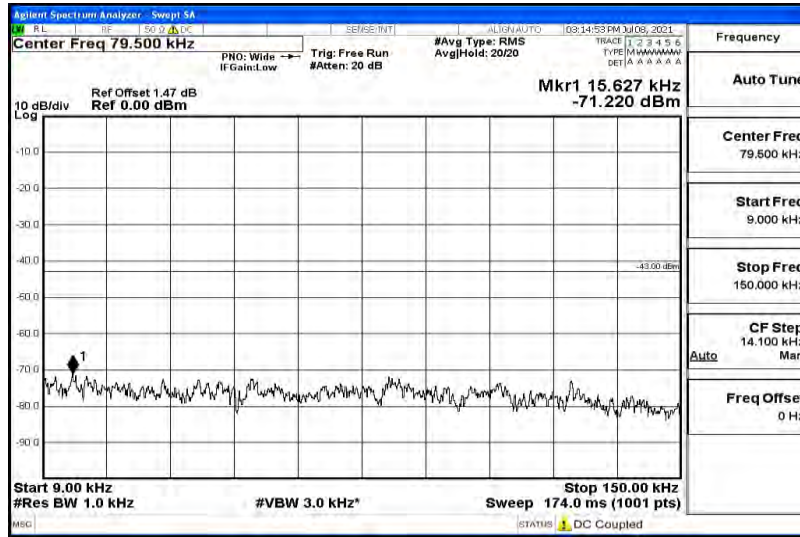

Band5-3MHz-QPSK-20525-1RB#0-Range1:0.009~0.15MHz

Band5-3MHz-QPSK-20525-1RB#0-Range2:0.15~30MHz