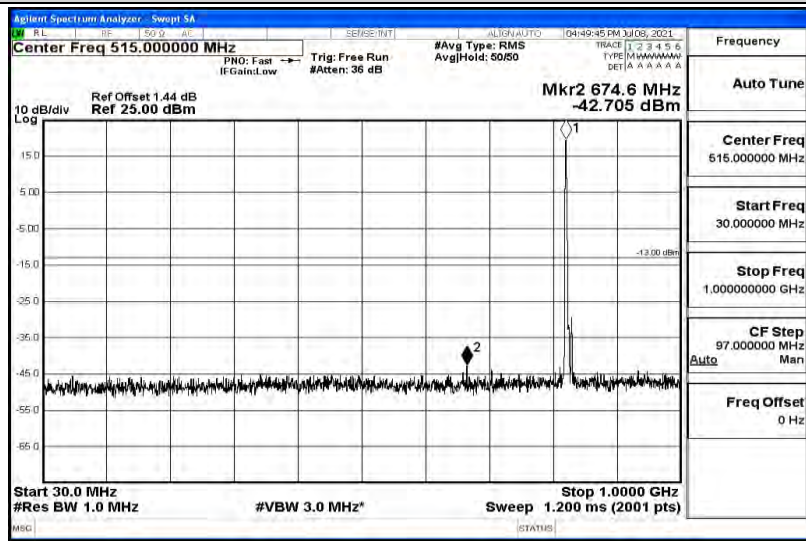

Band5-5MHz-16QAM-20425-1RB#0-Range3:30~1000MHz

Band5-5MHz-16QAM-20425-1RB#0-Range4:100~10000MHz