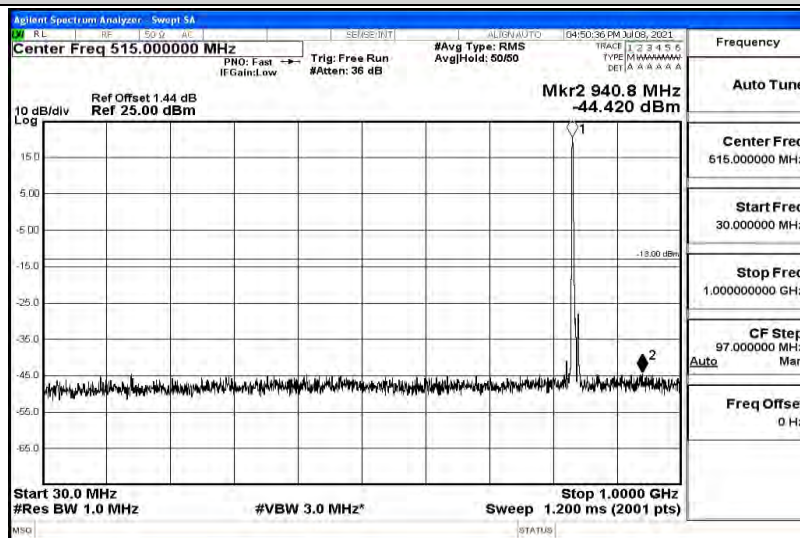

Band5-5MHz-QPSK-20425-1RB#0-Range4:1000~10000MHz

Band5-5MHz-QPSK-20525-1RB#0-Range1:0.009~0.15MHz

Band5-5MHz-QPSK-20525-1RB#0-Range2:0.15~30MHz

Band5-5MHz-QPSK-20525-1RB#0-Range3:30~1000MHz

Band5-5MHz-QPSK-20525-1RB#0-Range4:1000~10000MHz