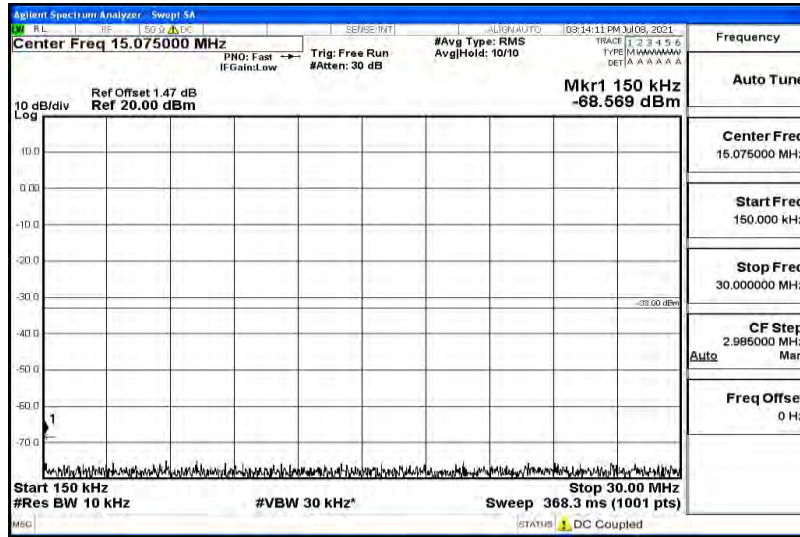

Band5-3MHz-16QAM-20415-1RB#0-Range2:0.15~30MHz

Band5-3MHz-16QAM-20415-1RB#0-Range3:30~1000MHz