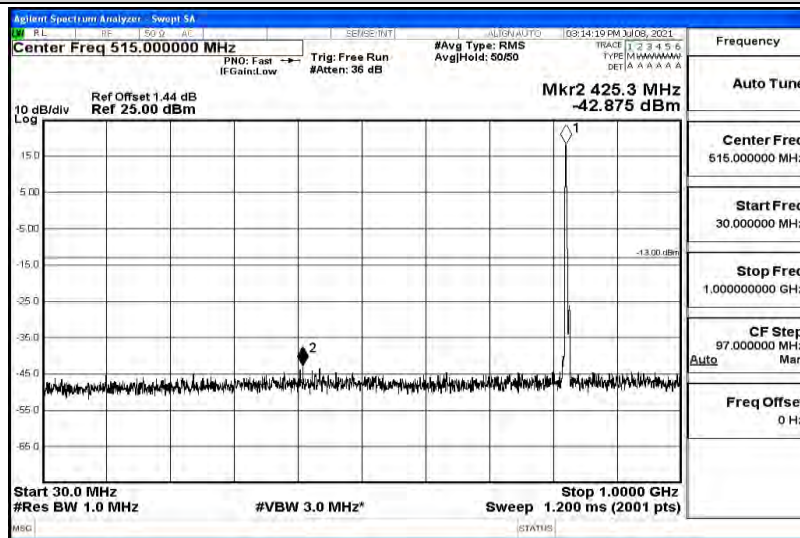

Band5-3MHz-16QAM-20415-1RB#0-Range3:30~1000MHz

Band5-3MHz-16QAM-20415-1RB#0-Range4:100~10000MHz