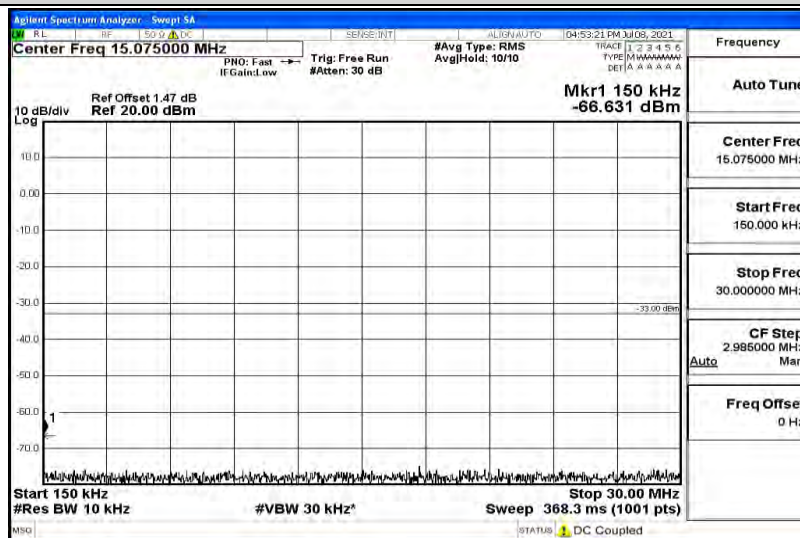

Band5-5MHz-QPSK-20625-1RB#0-Range2:0.15~30MHz

Band5-5MHz-QPSK-20625-1RB#0-Range3:30~1000MHz