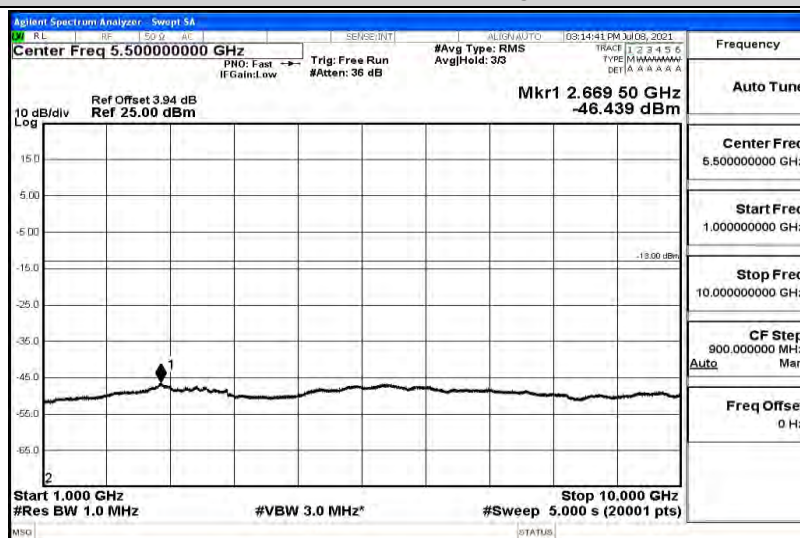

Band5-3MHz-16QAM-20415-1RB#0-Range1:0.009~0.15MHz

Band5-3MHz-16QAM-20415-1RB#0-Range2:0.15~30MHz

Band5-3MHz-16QAM-20415-1RB#0-Range3:30~1000MHz

Band5-3MHz-16QAM-20415-1RB#0-Range4:100~10000MHz

Band5-3MHz-16QAM-20525-1RB#0-Range1:0.009~0.15MHz