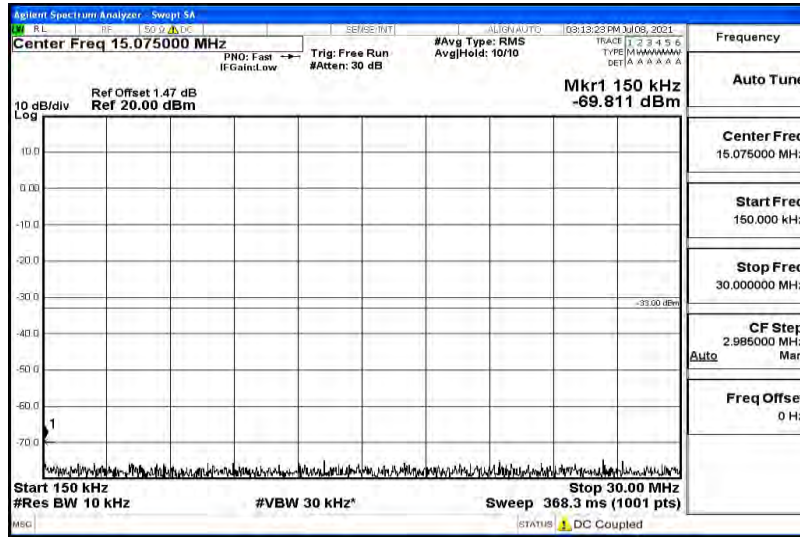

Band5-1.4MHz-16QAM-20643-1RB#0-Range2:0.15~30MHz

Band5-1.4MHz-16QAM-20643-1RB#0-Range3:30~1000MHz

Band5-1.4MHz-16QAM-20643-1RB#0-Range4:1.000~10000MHz

Band5-3MHz-QPSK-20415-1RB#0-Range1:0.009~0.15MHz

Band5-3MHz-QPSK-20415-1RB#0-Range2:0.15~30MHz