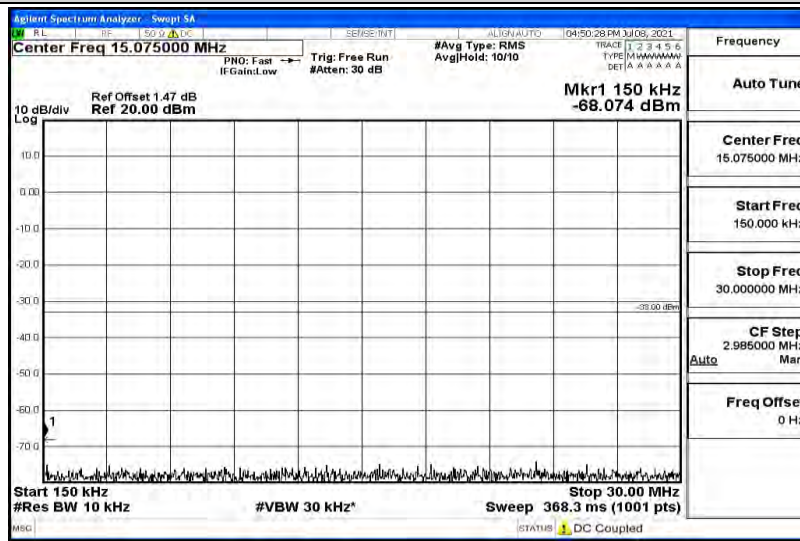

Band5-5MHz-QPSK-20525-1RB#0-Range2:0.15~30MHz

Band5-5MHz-QPSK-20525-1RB#0-Range3:30~1000MHz