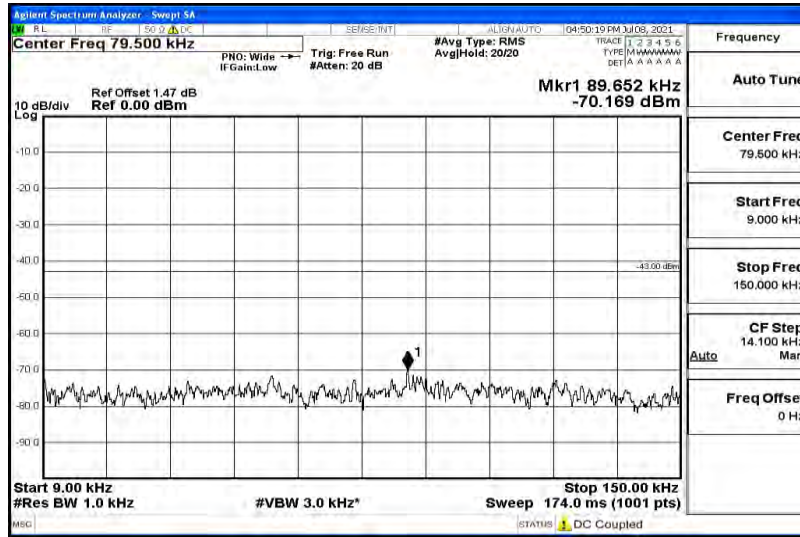

Band5-5MHz-QPSK-20525-1RB#0-Range1:0.009~0.15MHz

Band5-5MHz-QPSK-20525-1RB#0-Range2:0.15~30MHz