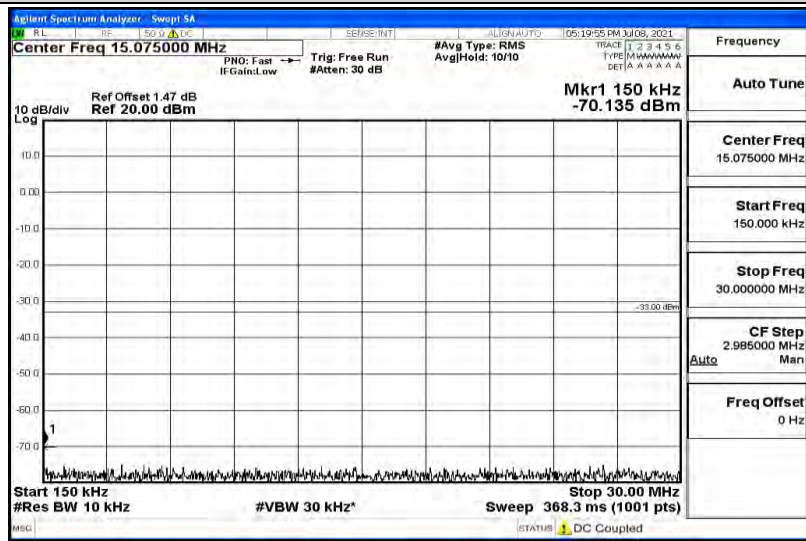

Band5-10MHz-QPSK-20525-1RB#0-Range2:0.15~30MHz

Band5-10MHz-QPSK-20525-1RB#0-Range3:30~1000MHz