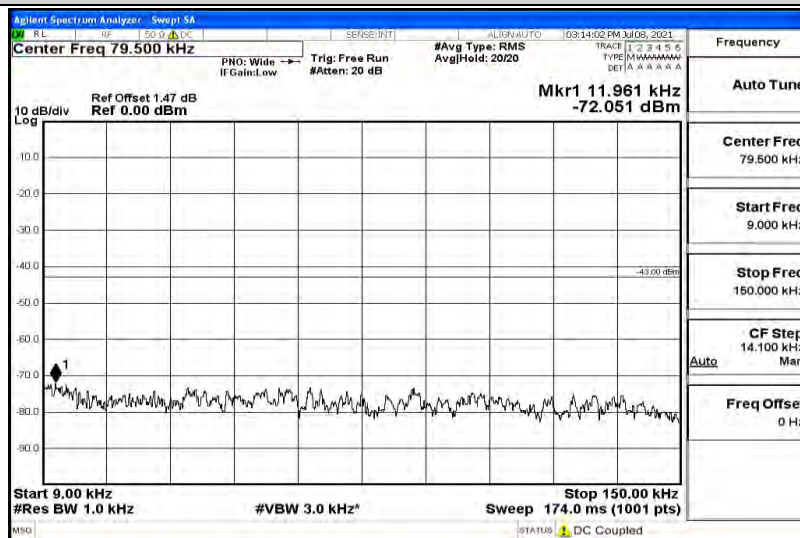

Band5-3MHz-16QAM-20415-1RB#0-Range1:0.009~0.15MHz

Band5-3MHz-16QAM-20415-1RB#0-Range2:0.15~30MHz