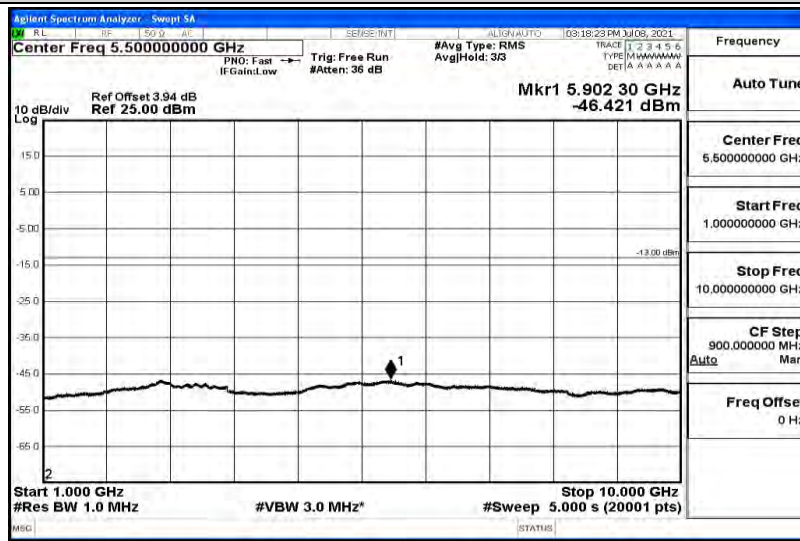

Band5-3MHz-QPSK-20525-1RB#0-Range4:1000~10000MHz

Band5-3MHz-QPSK-20635-1RB#0-Range1:0.009~0.15MHz

Band5-3MHz-QPSK-20635-1RB#0-Range2:0.15~30MHz

Band5-3MHz-QPSK-20635-1RB#0-Range3:30~1000MHz

Band5-3MHz-QPSK-20635-1RB#0-Range4:1000~10000MHz