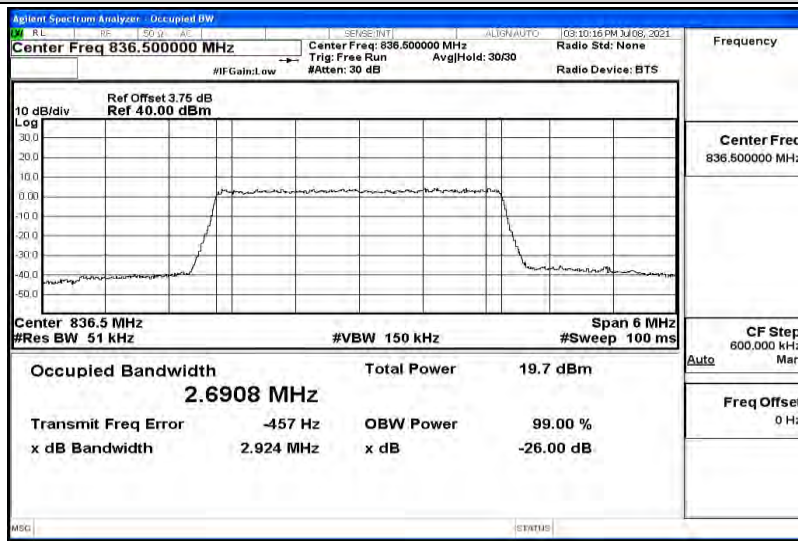

Band5-3MHz-QPSK-20415-15RB#0-2.6924

Band5-3MHz-QPSK-20525-15RB#0-2.6947

Band5-3MHz-QPSK-20635-15RB#0-2.6937

Band5-3MHz-16QAM-20415-15RB#0-2.6991

Band5-3MHz-16QAM-20525-15RB#0-2.6908

Band5-3MHz-16QAM-20635-15RB#0-2.6963