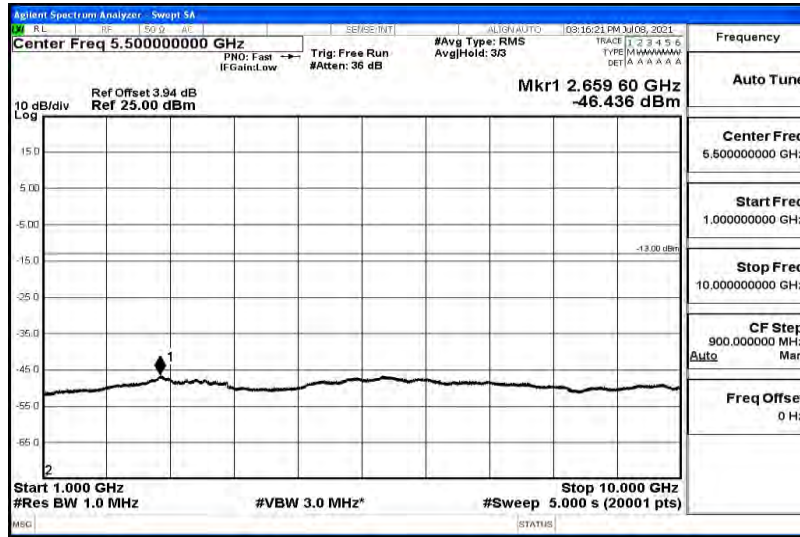

Band5-3MHz-16QAM-20525-1RB#0-Range4:1000~10000MHz

Band5-3MHz-16QAM-20635-1RB#0-Range1:0.009~0.15MHz