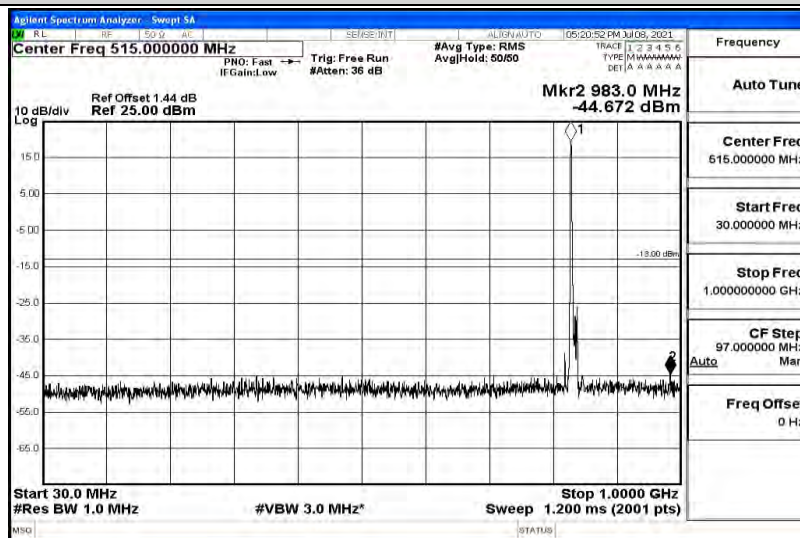

Band5-10MHz-16QAM-20450-1RB#0-Range3:30~1000MHz

Band5-10MHz-16QAM-20450-1RB#0-Range4:1000~10000MHz

Band5-10MHz-16QAM-20525-1RB#0-Range1:0.009~0.15MHz

Band5-10MHz-16QAM-20525-1RB#0-Range2:0.15~30MHz

Band5-10MHz-16QAM-20525-1RB#0-Range3:30~1000MHz