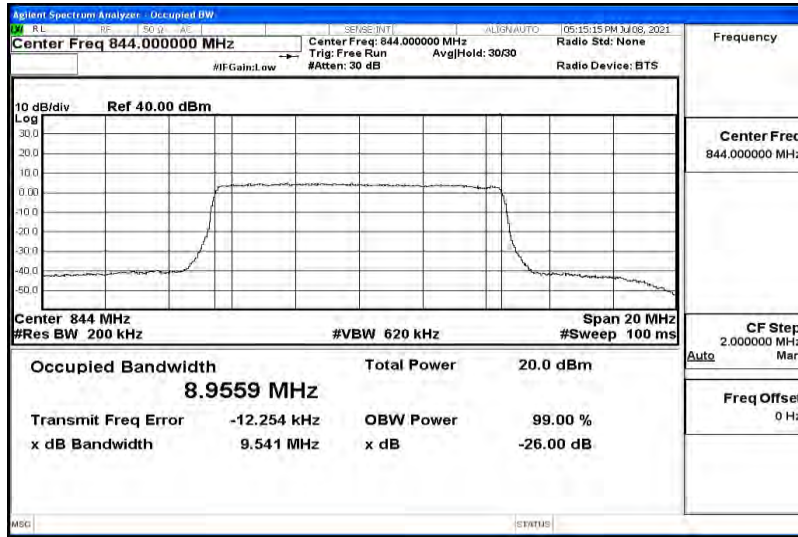

Band5-10MHz-QPSK-20600-50RB#0-8.9559

Band5-10MHz-16QAM-20450-50RB#0-8.9308