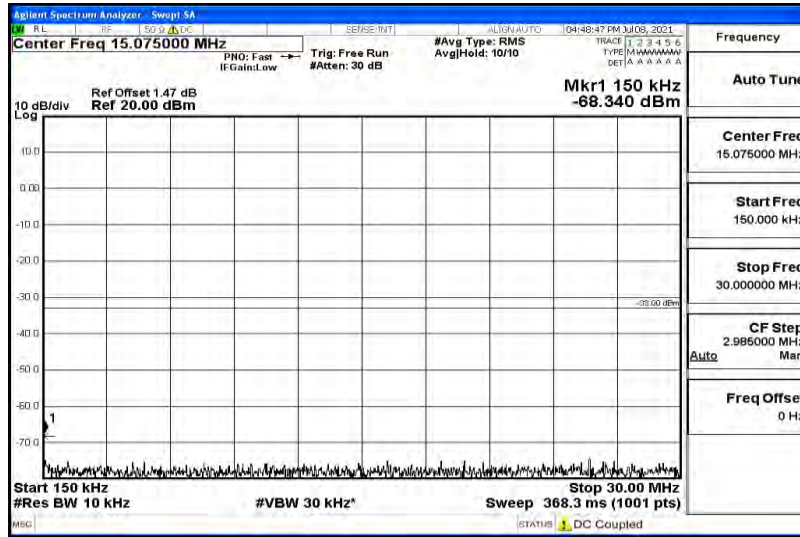

Band5-3MHz-16QAM-20635-1RB#0-Range3:30~1000MHz

Band5-3MHz-16QAM-20635-1RB#0-Range4:1000~10000MHz

Band5-5MHz-QPSK-20425-1RB#0-Range1:0.009~0.15MHz

Band5-5MHz-QPSK-20425-1RB#0-Range2:0.15~30MHz

Band5-5MHz-QPSK-20425-1RB#0-Range3:30~1000MHz