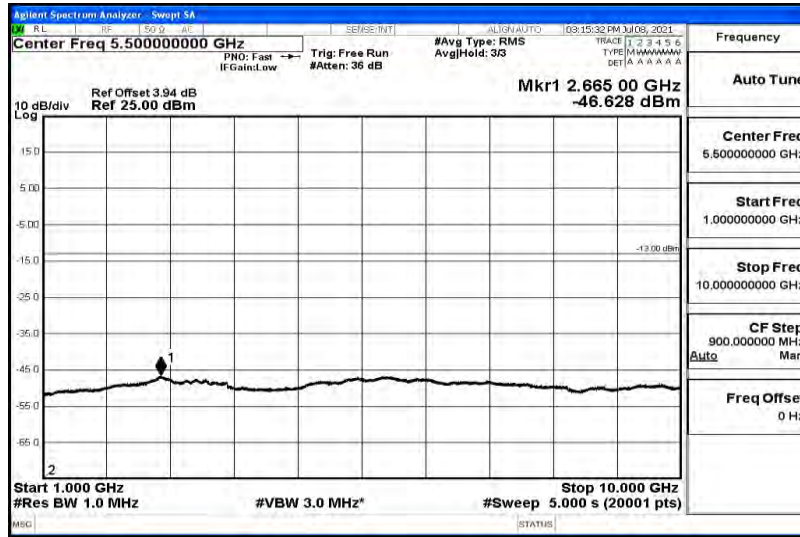

Band5-3MHz-QPSK-20525-1RB#0-Range4:1000~10000MHz

Band5-3MHz-QPSK-20635-1RB#0-Range1:0.009~0.15MHz