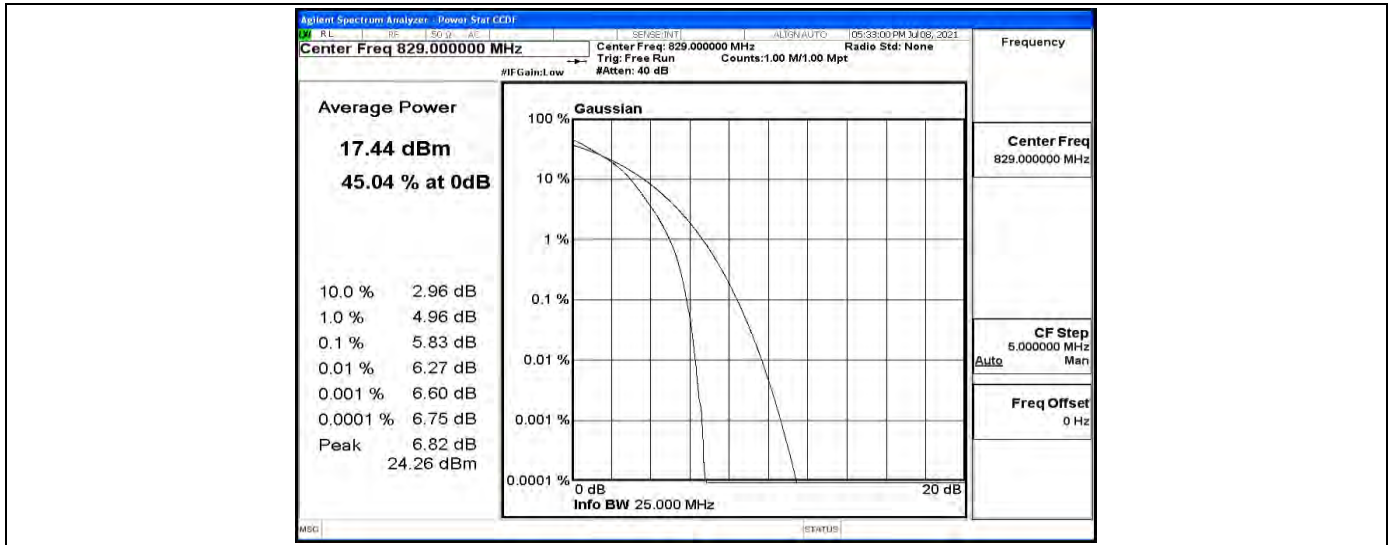

Band5-5MHz-16QAM-20425-25RB#0

Band5-5MHz-16QAM-20525-25RB#0

Band5-5MHz-16QAM-20625-25RB#0

Band5-10MHz-QPSK-20450-50RB#0

Band5-10MHz-QPSK-20525-50RB#0

Band5-10MHz-QPSK-20600-50RB#0

Band5-10MHz-16QAM-20450-50RB#0