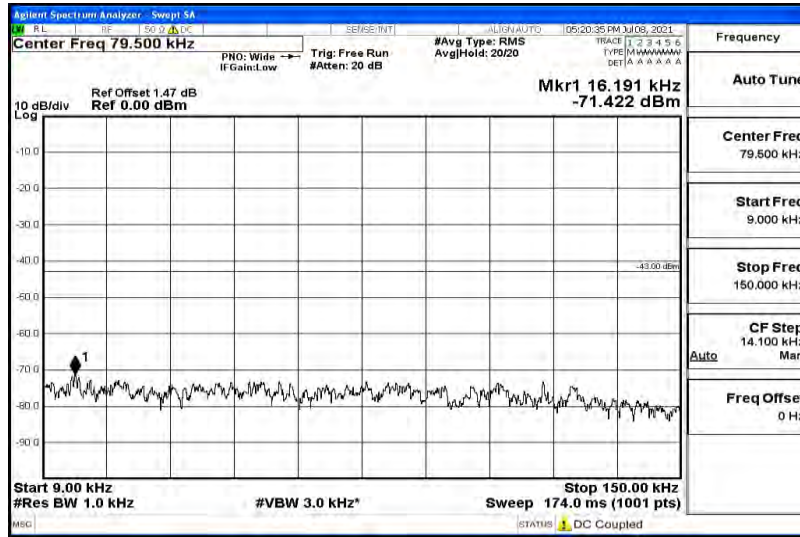

Band5-10MHz-16QAM-20525-1RB#0-Range1:0.009~0.15MHz

Band5-10MHz-16QAM-20525-1RB#0-Range2:0.15~30MHz