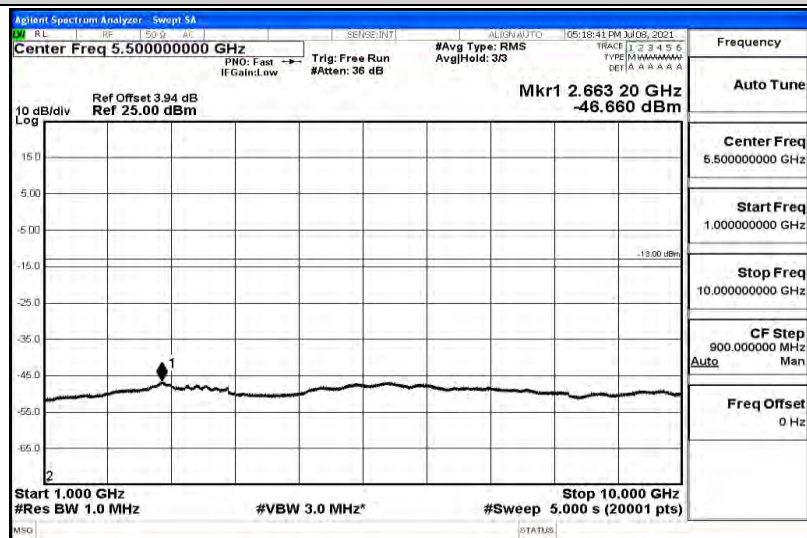

Band5-5MHz-16QAM-20625-1RB#0-Range4:1000~10000MHz

Band5-10MHz-QPSK-20450-1RB#0-Range1:0.009~0.15MHz

Band5-10MHz-QPSK-20450-1RB#0-Range2:0.15~30MHz

Band5-10MHz-QPSK-20450-1RB#0-Range3:30~1000MHz

Band5-10MHz-QPSK-20450-1RB#0-Range4:1000~10000MHz

Band5-10MHz-QPSK-20525-1RB#0-Range1:0.009~0.15MHz

Band5-10MHz-QPSK-20525-1RB#0-Range2:0.15~30MHz

Band5-10MHz-QPSK-20525-1RB#0-Range3:30~1000MHz

Band5-10MHz-QPSK-20525-1RB#0-Range4:1000~10000MHz

Band5-10MHz-QPSK-20600-1RB#0-Range1:0.009~0.15MHz