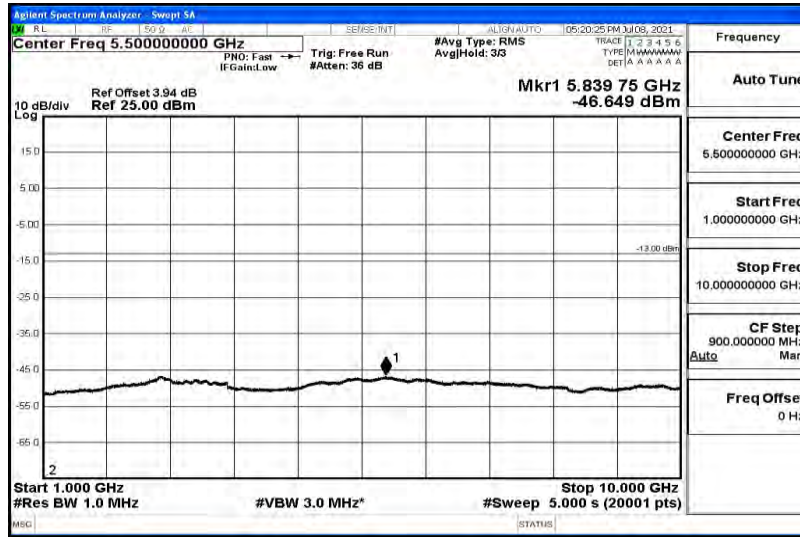

Band5-10MHz-QPSK-20525-1RB#0-Range1:0.009~0.15MHz

Band5-10MHz-QPSK-20525-1RB#0-Range2:0.15~30MHz

Band5-10MHz-QPSK-20525-1RB#0-Range3:30~1000MHz

Band5-10MHz-QPSK-20525-1RB#0-Range4:1000~10000MHz

Band5-10MHz-QPSK-20600-1RB#0-Range1:0.009~0.15MHz