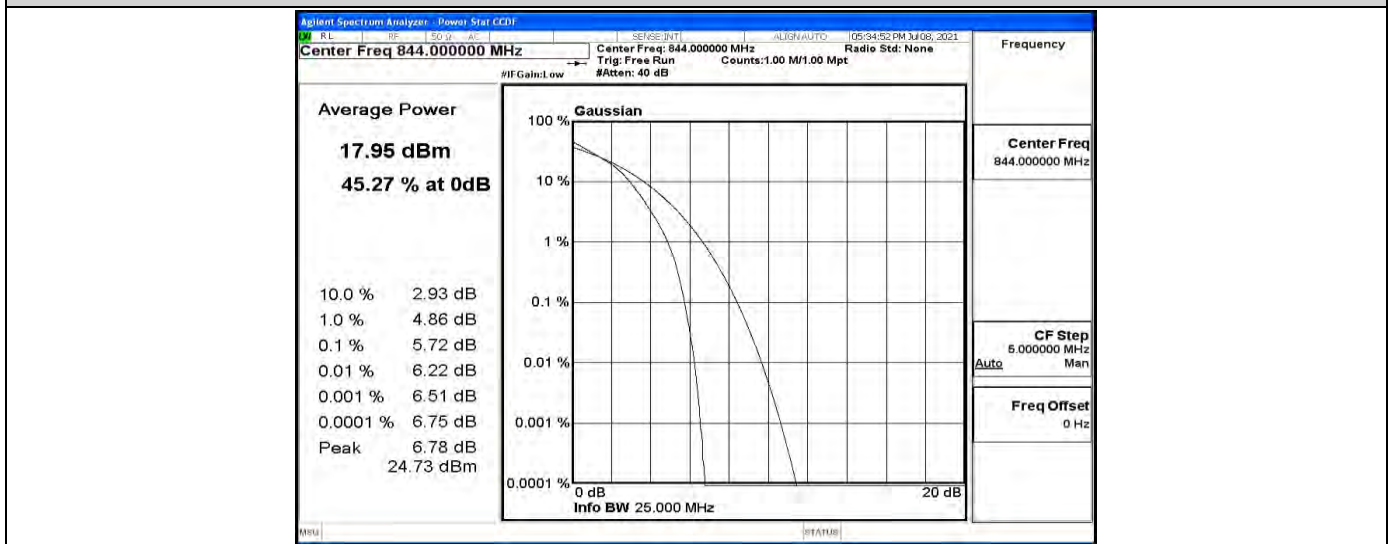

Band5-5MHz-16QAM-20425-25RB#0

Band5-5MHz-16QAM-20525-25RB#0

Band5-5MHz-16QAM-20625-25RB#0

Band5-10MHz-QPSK-20450-50RB#0

Band5-10MHz-QPSK-20525-50RB#0

Band5-10MHz-QPSK-20600-50RB#0

Band5-10MHz-16QAM-20450-50RB#0