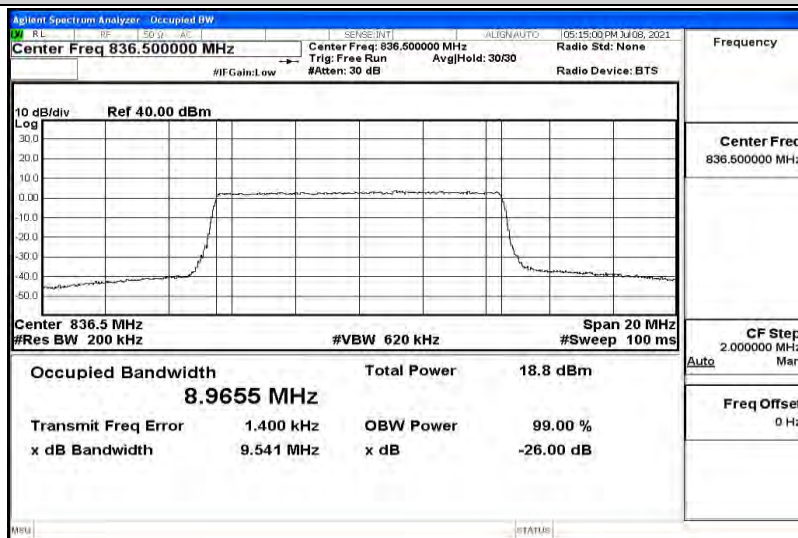

Band5-10MHz-16QAM-20525-50RB#0-8.9655

Band5-10MHz-16QAM-20600-50RB#0-19.834