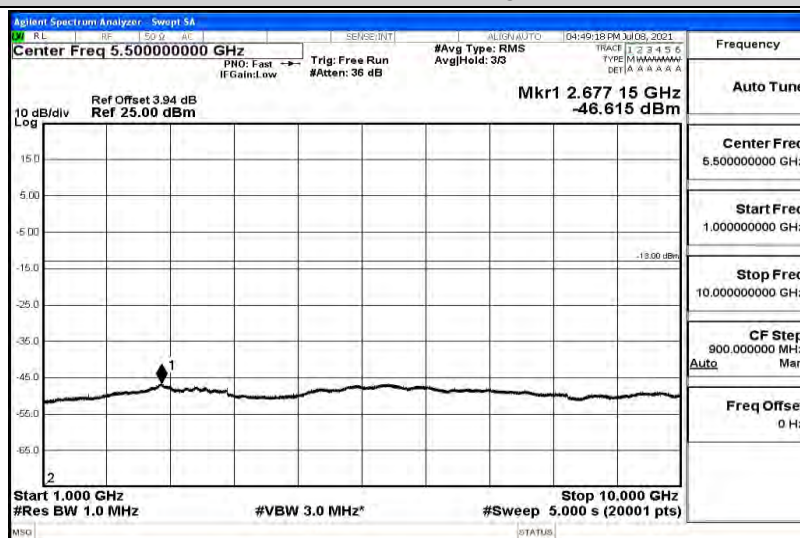

Band5-3MHz-16QAM-20635-1RB#0-Range3:30~1000MHz

Band5-3MHz-16QAM-20635-1RB#0-Range4:1000~10000MHz

Band5-5MHz-QPSK-20425-1RB#0-Range1:0.009~0.15MHz

Band5-5MHz-QPSK-20425-1RB#0-Range2:0.15~30MHz

Band5-5MHz-QPSK-20425-1RB#0-Range3:30~1000MHz

Band5-5MHz-QPSK-20425-1RB#0-Range4:1000~10000MHz

Band5-5MHz-QPSK-20525-1RB#0-Range1:0.009~0.15MHz

Band5-5MHz-QPSK-20525-1RB#0-Range2:0.15~30MHz

Band5-5MHz-QPSK-20525-1RB#0-Range3:30~1000MHz

Band5-5MHz-QPSK-20525-1RB#0-Range4:1000~10000MHz