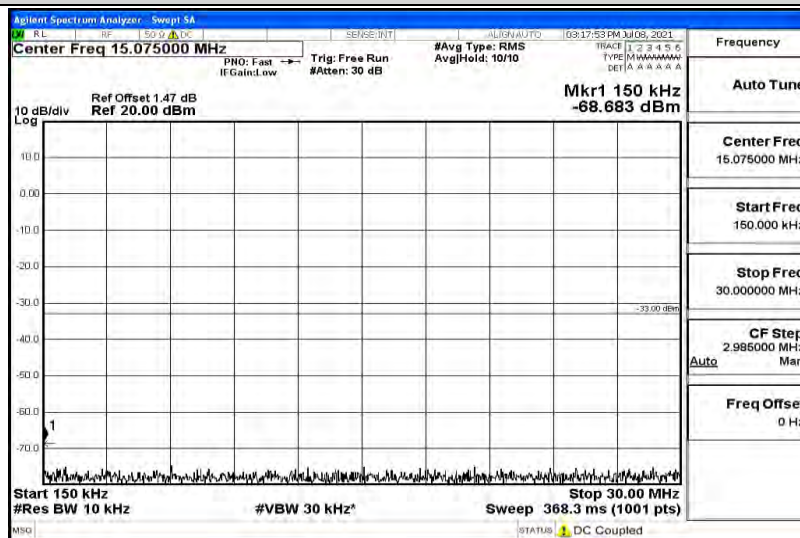

Band5-3MHz-QPSK-20635-1RB#0-Range2:0.15~30MHz

Band5-3MHz-QPSK-20635-1RB#0-Range3:30~1000MHz