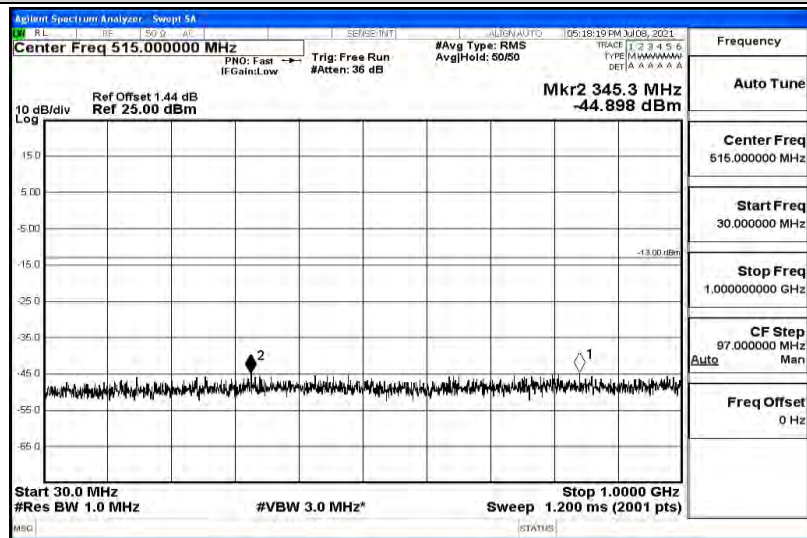

Band5-5MHz-16QAM-20625-1RB#0-Range4:1000~10000MHz

Band5-10MHz-QPSK-20450-1RB#0-Range1:0.009~0.15MHz

Band5-10MHz-QPSK-20450-1RB#0-Range2:0.15~30MHz

Band5-10MHz-QPSK-20450-1RB#0-Range3:30~1000MHz

Band5-10MHz-QPSK-20450-1RB#0-Range4:1000~10000MHz