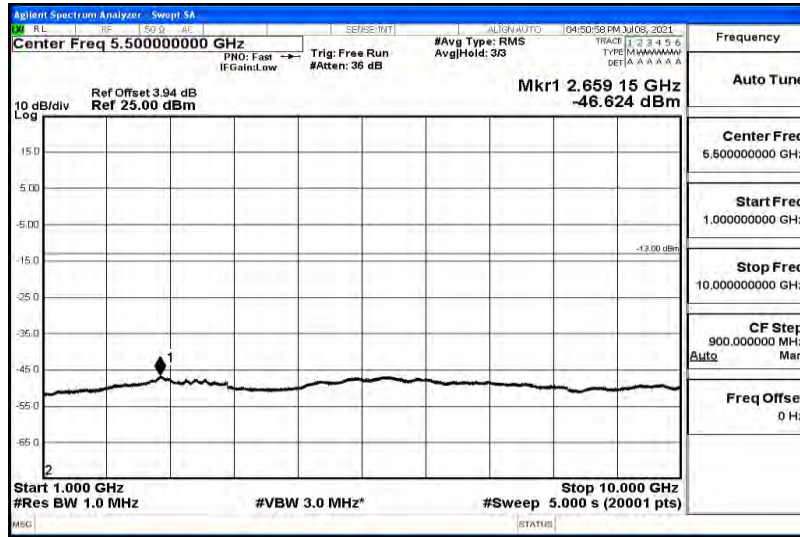

Band5-5MHz-QPSK-20425-1RB#0-Range4:1000~10000MHz

Band5-5MHz-QPSK-20525-1RB#0-Range1:0.009~0.15MHz

Band5-5MHz-QPSK-20525-1RB#0-Range2:0.15~30MHz

Band5-5MHz-QPSK-20525-1RB#0-Range3:30~1000MHz

Band5-5MHz-QPSK-20525-1RB#0-Range4:1000~10000MHz