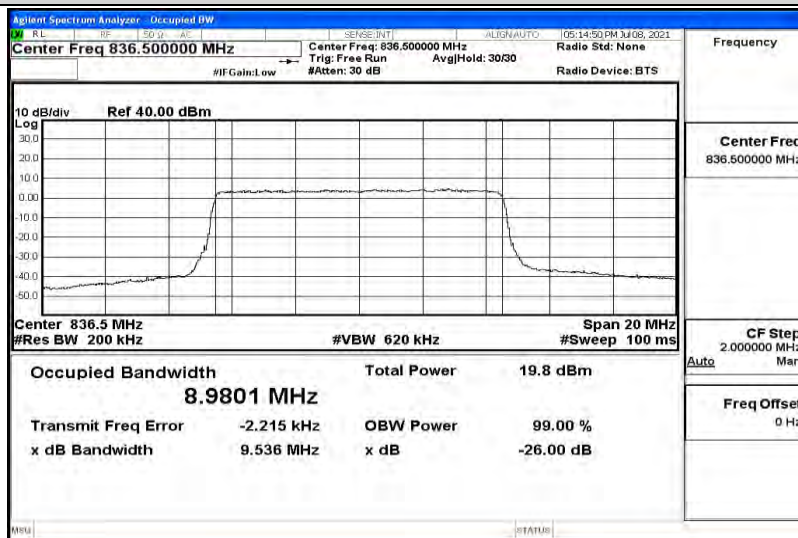

Band5-5MHz-QPSK-20425-25RB#0-4.5012

Band5-5MHz-QPSK-20525-25RB#0-4.5077

Band5-5MHz-16QAM-20425-25RB#0-4.5098

Band5-5MHz-16QAM-20525-25RB#0-4.5040

Band5-10MHz-QPSK-20450-50RB#0-8.9463

Band5-10MHz-QPSK-20525-50RB#0-8.9801