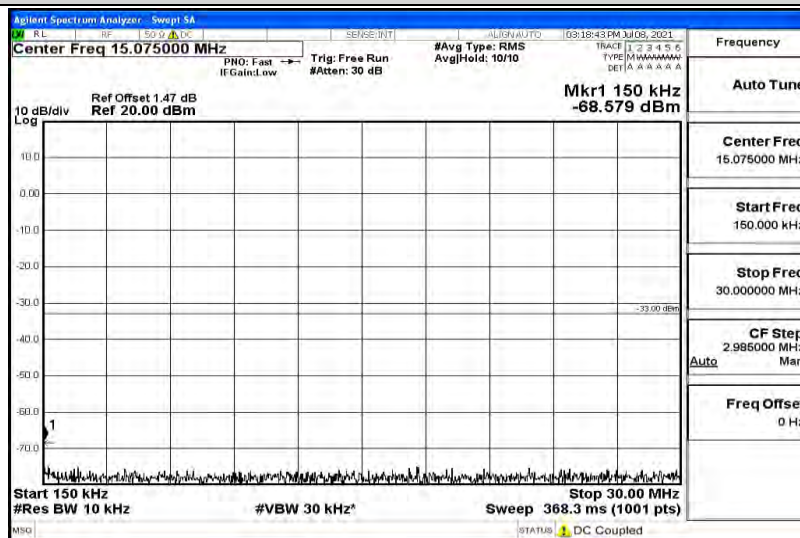

Band5-3MHz-16QAM-20525-1RB#0-Range2:0.15~30MHz

Band5-3MHz-16QAM-20525-1RB#0-Range3:30~100MHz

Band5-3MHz-16QAM-20525-1RB#0-Range4:1000~10000MHz

Band5-3MHz-16QAM-20635-1RB#0-Range1:0.009~0.15MHz

Band5-3MHz-16QAM-20635-1RB#0-Range2:0.15~30MHz