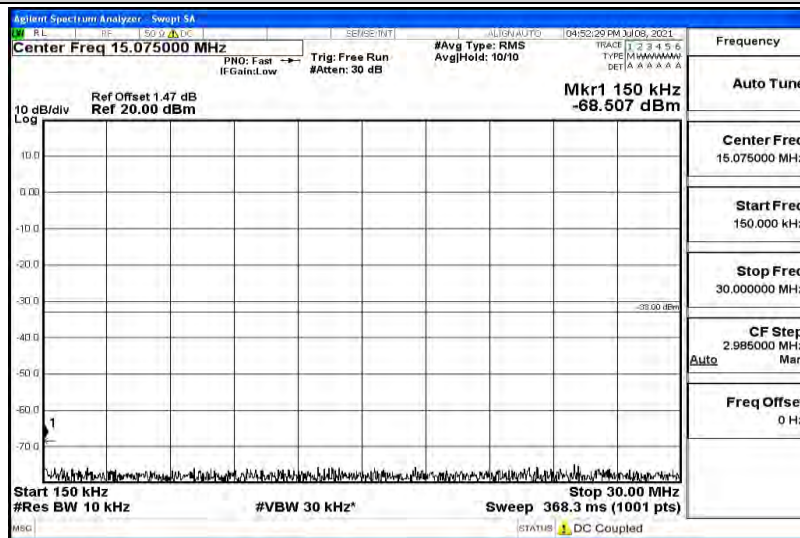

Band5-5MHz-16QAM-20425-1RB#0-Range2:0.15~30MHz

Band5-5MHz-16QAM-20425-1RB#0-Range3:30~1000MHz

Band5-5MHz-16QAM-20425-1RB#0-Range4:100~10000MHz

Band5-5MHz-16QAM-20525-1RB#0-Range1:0.009~0.15MHz

Band5-5MHz-16QAM-20525-1RB#0-Range2:0.15~30MHz