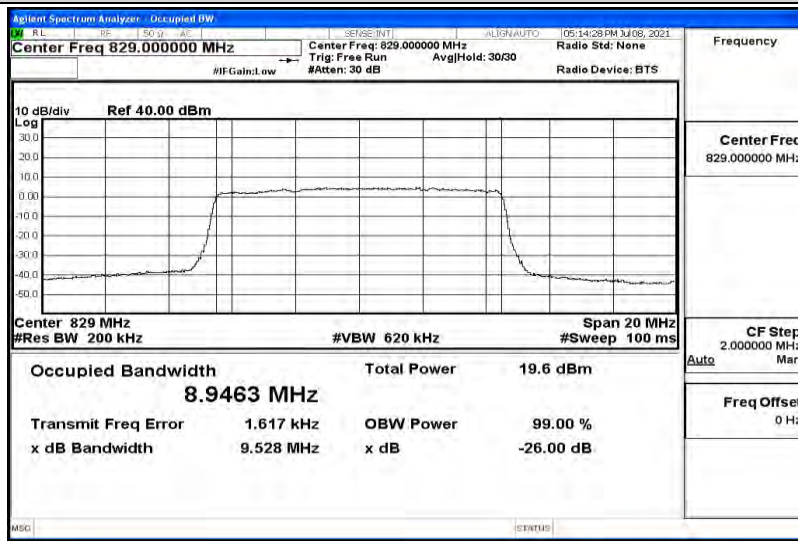

Band5-5MHz-QPSK-20425-25RB#0-4.5012

Band5-5MHz-QPSK-20525-25RB#0-4.5077

Band5-5MHz-16QAM-20425-25RB#0-4.5098

Band5-5MHz-16QAM-20525-25RB#0-4.5040

Band5-10MHz-QPSK-20450-50RB#0-8.9463

Band5-10MHz-QPSK-20525-50RB#0-8.9801