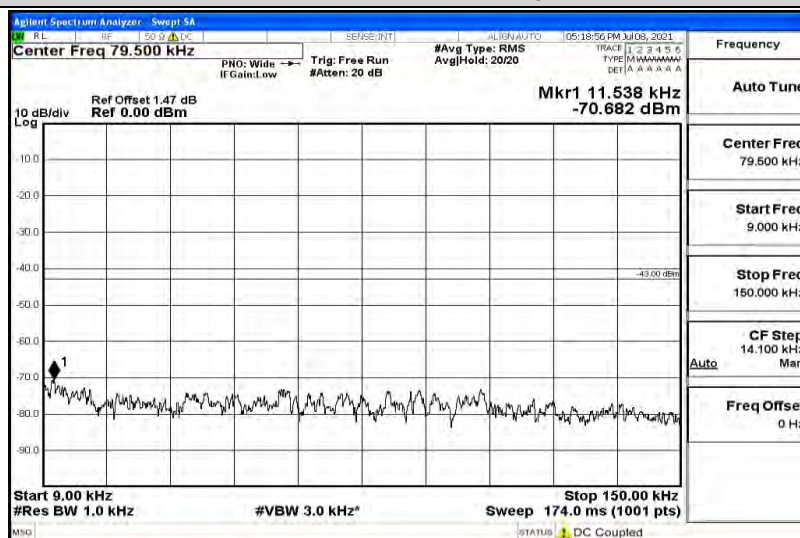

Band5-10MHz-QPSK-20600-1RB#0-Range2:0.15~30MHz

Band5-10MHz-QPSK-20600-1RB#0-Range3:30~1000MHz

Band5-10MHz-QPSK-20600-1RB#0-Range4:1000~10000MHz

Band5-10MHz-16QAM-20450-1RB#0-Range1:0.009~0.15MHz

Band5-10MHz-16QAM-20450-1RB#0-Range2:0.15~30MHz