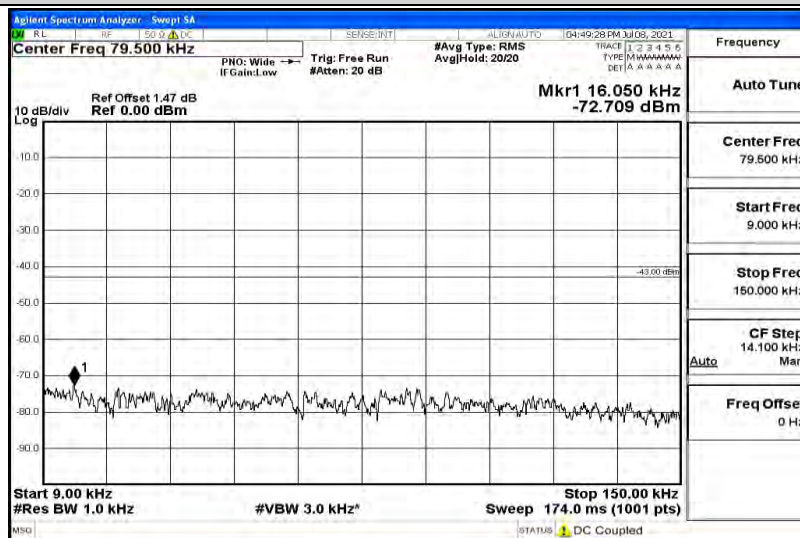

Band5-5MHz-QPSK-20625-1RB#0-Range1:0.009~0.15MHz

Band5-5MHz-QPSK-20625-1RB#0-Range2:0.15~30MHz

Band5-5MHz-QPSK-20625-1RB#0-Range3:30~1000MHz

Band5-5MHz-QPSK-20625-1RB#0-Range4:1000~10000MHz

Band5-5MHz-16QAM-20425-1RB#0-Range1:0.009~0.15MHz