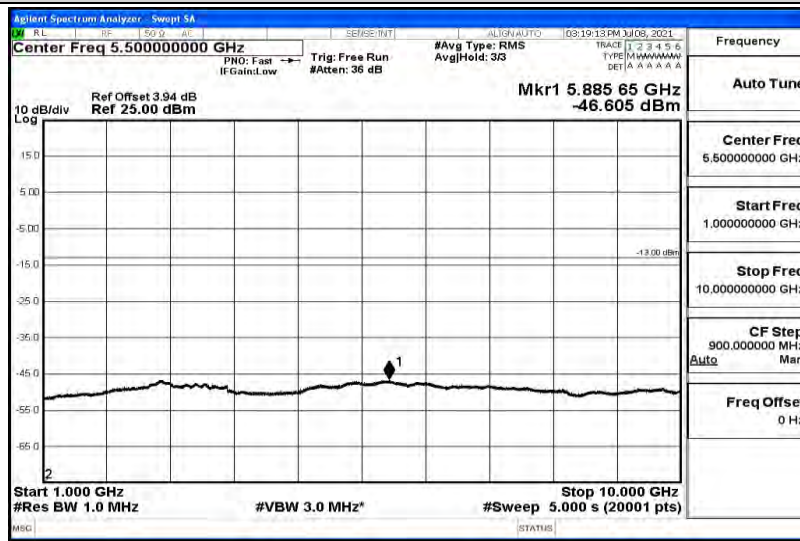

Band5-3MHz-16QAM-20635-1RB#0-Range4:1000~10000MHz

Band5-5MHz-QPSK-20425-1RB#0-Range1:0.009~0.15MHz