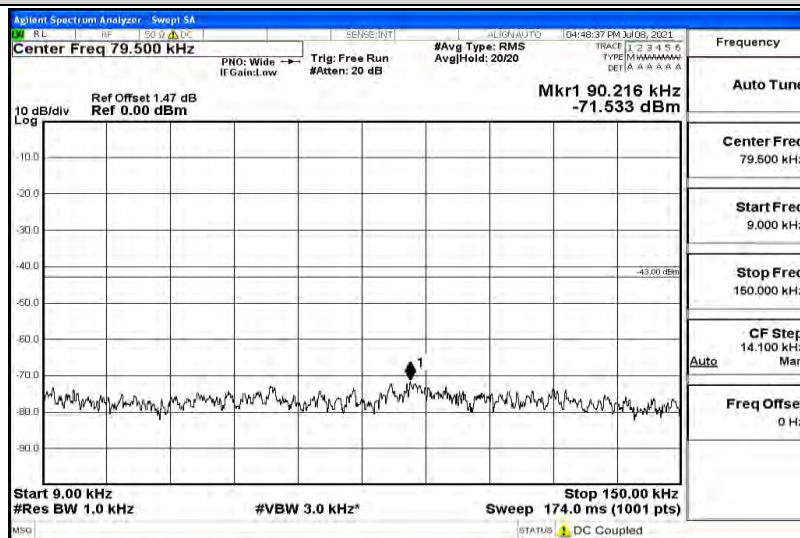

Band5-5MHz-QPSK-20425-1RB#0-Range1:0.009~0.15MHz

Band5-5MHz-QPSK-20425-1RB#0-Range2:0.15~30MHz