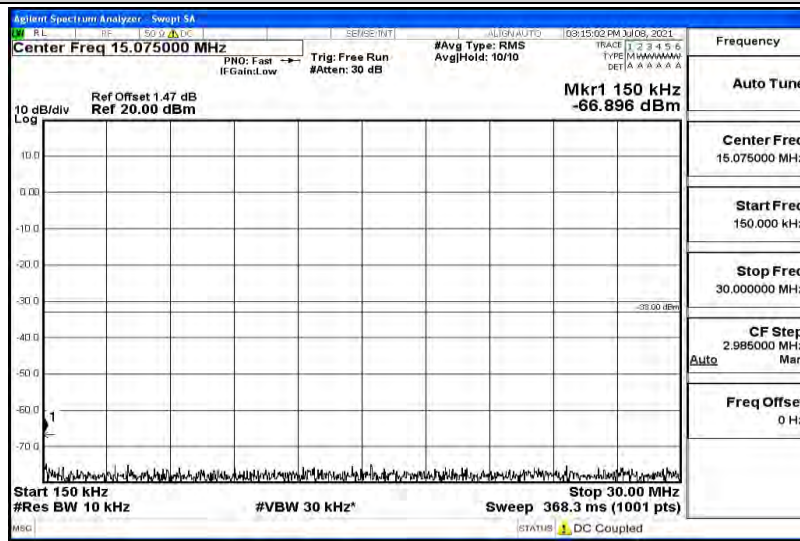

Band5-3MHz-QPSK-20415-1RB#0-Range3:30~1000MHz

Band5-3MHz-QPSK-20415-1RB#0-Range4:1000~10000MHz

Band5-3MHz-QPSK-20525-1RB#0-Range1:0.009~0.15MHz

Band5-3MHz-QPSK-20525-1RB#0-Range2:0.15~30MHz

Band5-3MHz-QPSK-20525-1RB#0-Range3:30~1000MHz