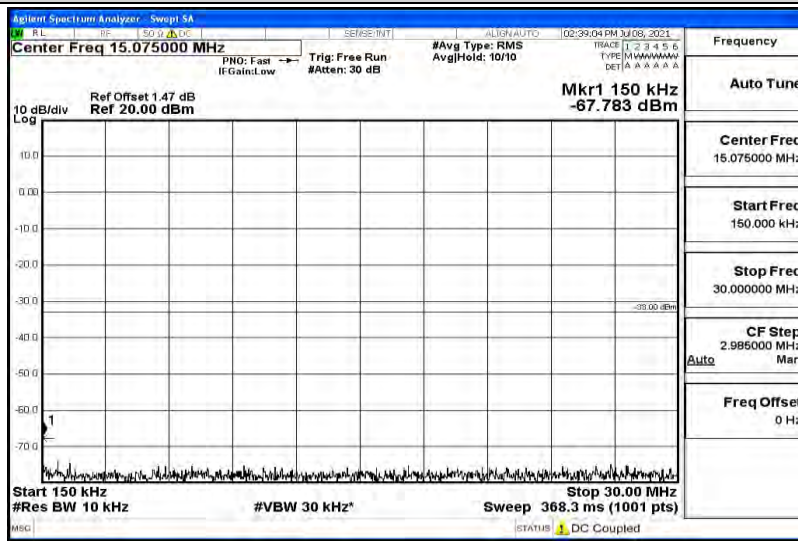

Test Graphs

Band5-1.4MHz-QPSK-20407-1RB#0-Range3:30~1000MHz

Band5-1.4MHz-QPSK-20407-1RB#0-Range4:1000~10000MHz

Band5-1.4MHz-QPSK-20525-1RB#0-Range1:0.009~0.15MHz

Band5-1.4MHz-QPSK-20525-1RB#0-Range2:0.15~30MHz