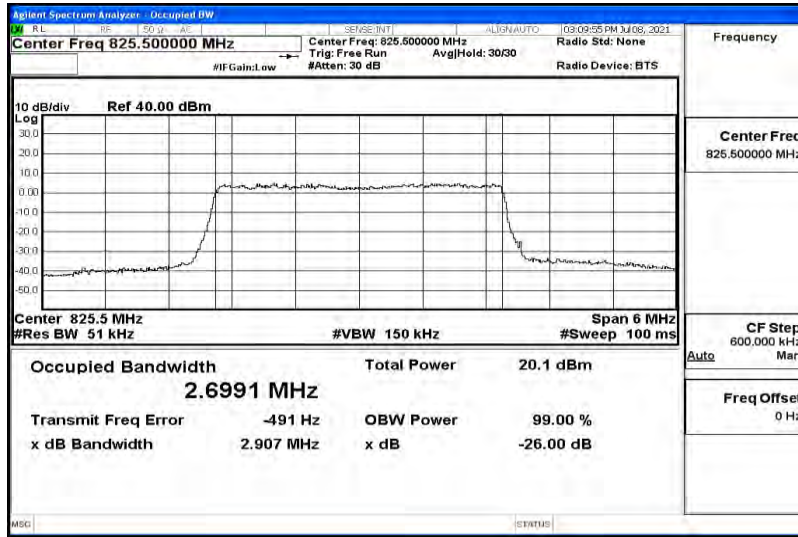

Band5-3MHz-QPSK-20415-15RB#0-2.6924

Band5-3MHz-QPSK-20525-15RB#0-2.6947

Band5-3MHz-QPSK-20635-15RB#0-2.6937

Band5-3MHz-16QAM-20415-15RB#0-2.6991

Band5-3MHz-16QAM-20525-15RB#0-2.6908

Band5-3MHz-16QAM-20635-15RB#0-2.6963