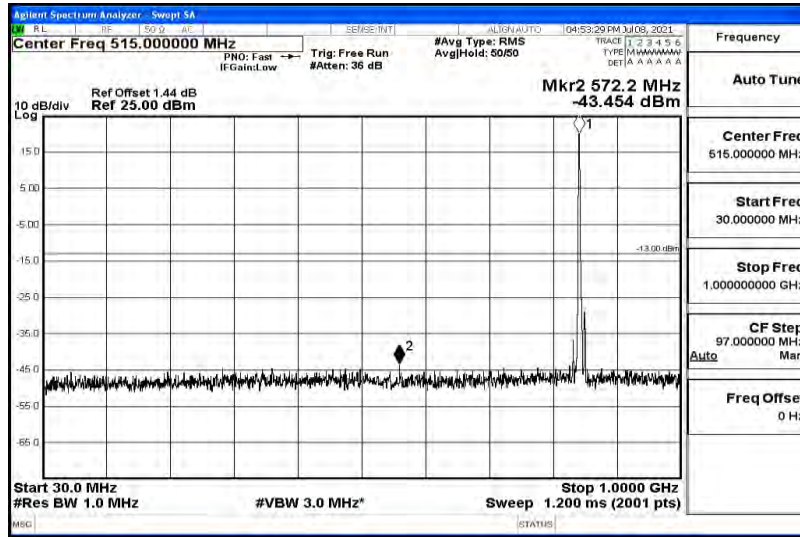

Band5-5MHz-QPSK-20625-1RB#0-Range3:30~1000MHz

Band5-5MHz-QPSK-20625-1RB#0-Range4:1000~10000MHz