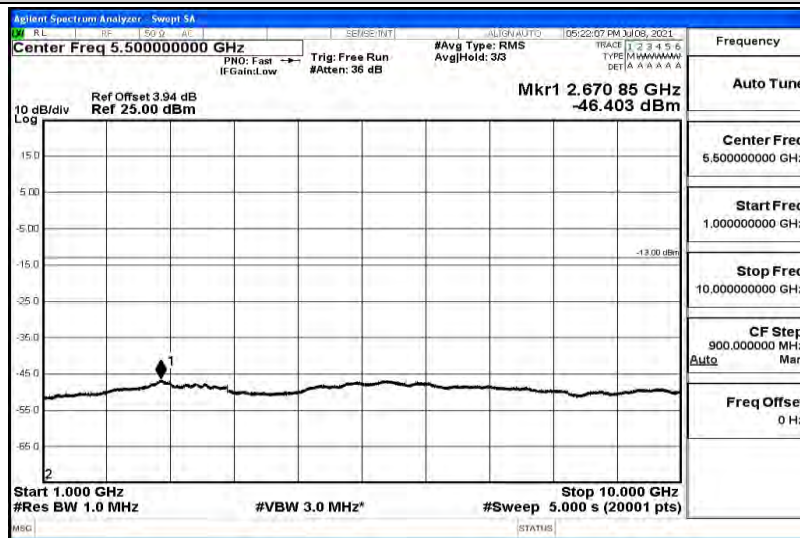

Band5-10MHz-QPSK-20600-1RB#0-Range4:1000~10000MHz

Band5-10MHz-16QAM-20450-1RB#0-Range1:0.009~0.15MHz