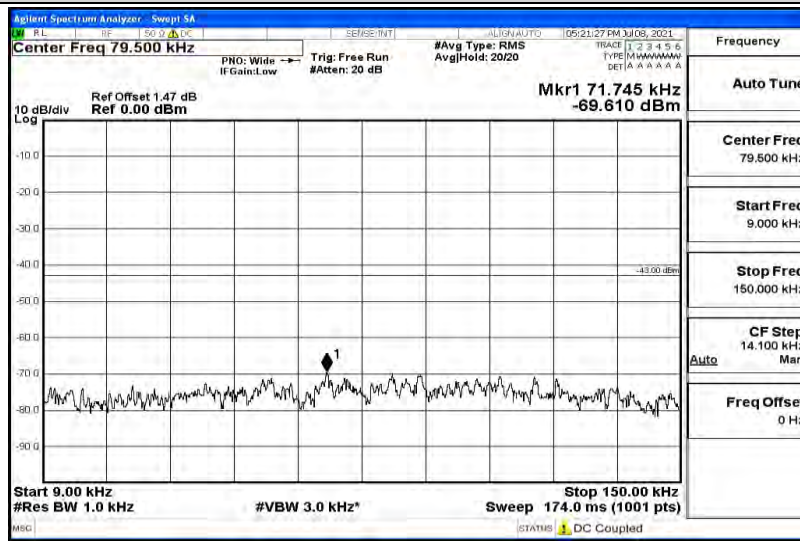

Band5-10MHz-QPSK-20525-1RB#0-Range1:0.009~0.15MHz

Band5-10MHz-QPSK-20525-1RB#0-Range2:0.15~30MHz

Band5-10MHz-QPSK-20525-1RB#0-Range3:30~1000MHz

Band5-10MHz-QPSK-20525-1RB#0-Range4:1000~10000MHz

Band5-10MHz-QPSK-20600-1RB#0-Range1:0.009~0.15MHz