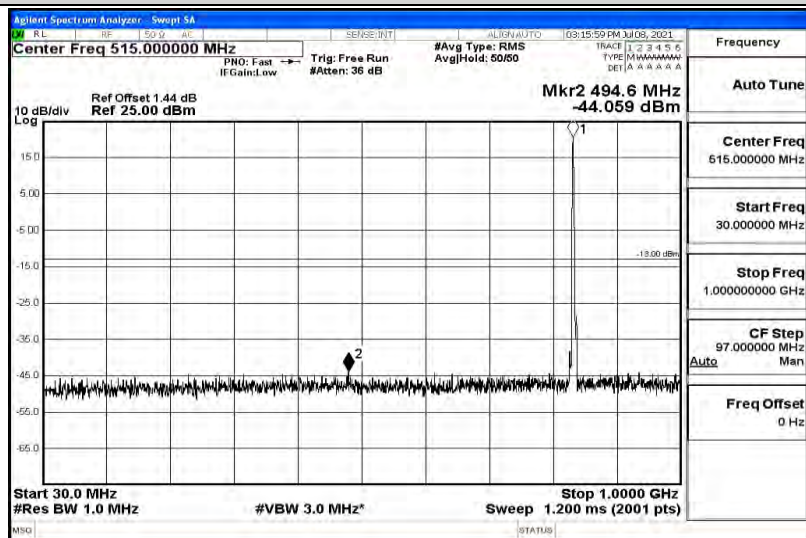

Band5-3MHz-16QAM-20525-1RB#0-Range3:30~100MHz

Band5-3MHz-16QAM-20525-1RB#0-Range4:1000~10000MHz