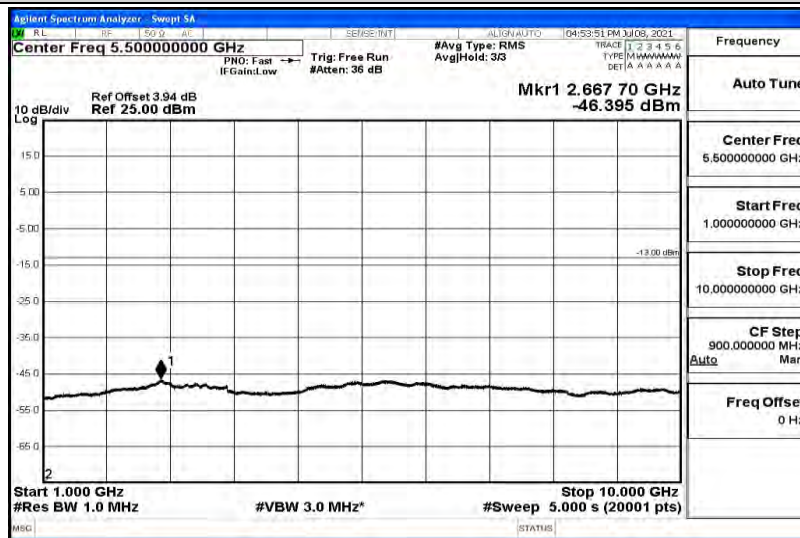

Band5-5MHz-QPSK-20625-1RB#0-Range1:0.009~0.15MHz

Band5-5MHz-QPSK-20625-1RB#0-Range2:0.15~30MHz

Band5-5MHz-QPSK-20625-1RB#0-Range3:30~1000MHz

Band5-5MHz-QPSK-20625-1RB#0-Range4:1000~10000MHz

Band5-5MHz-16QAM-20425-1RB#0-Range1:0.009~0.15MHz