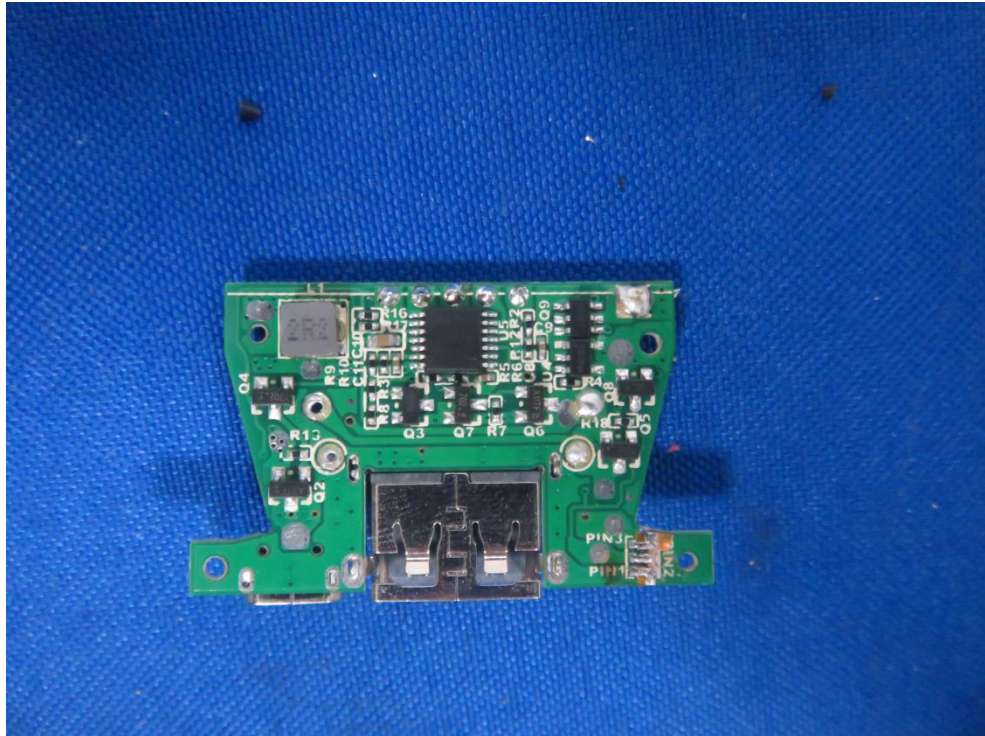

FCC ID: 2AUMFNEON200

BT Antenna