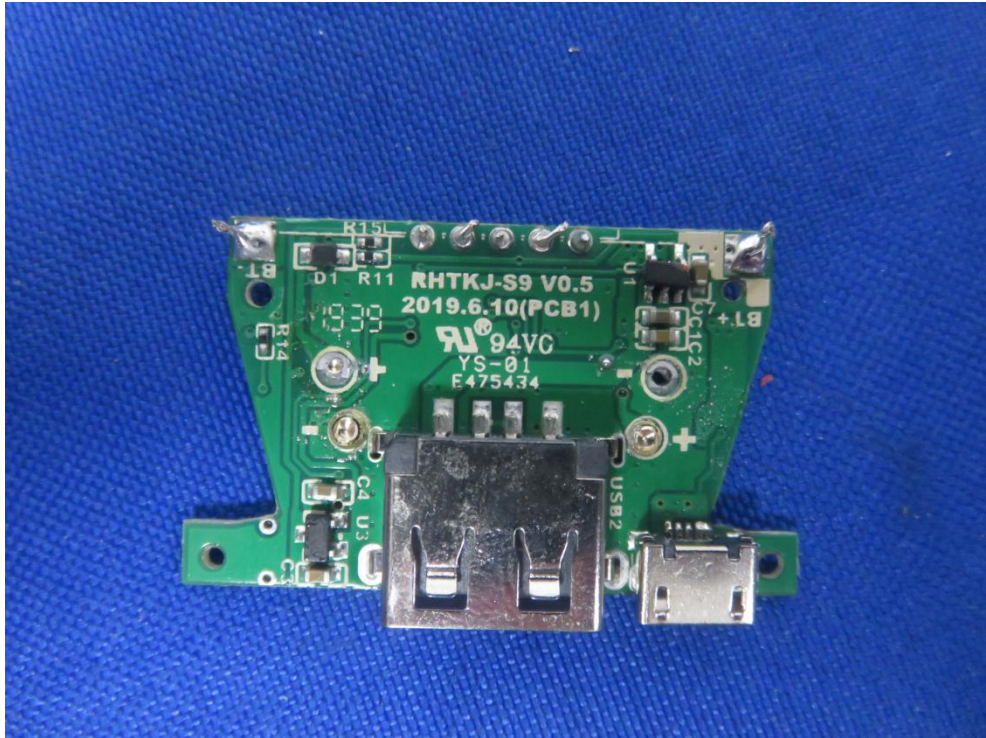

FCC ID: 2AUMFNEON200

BT Antenna