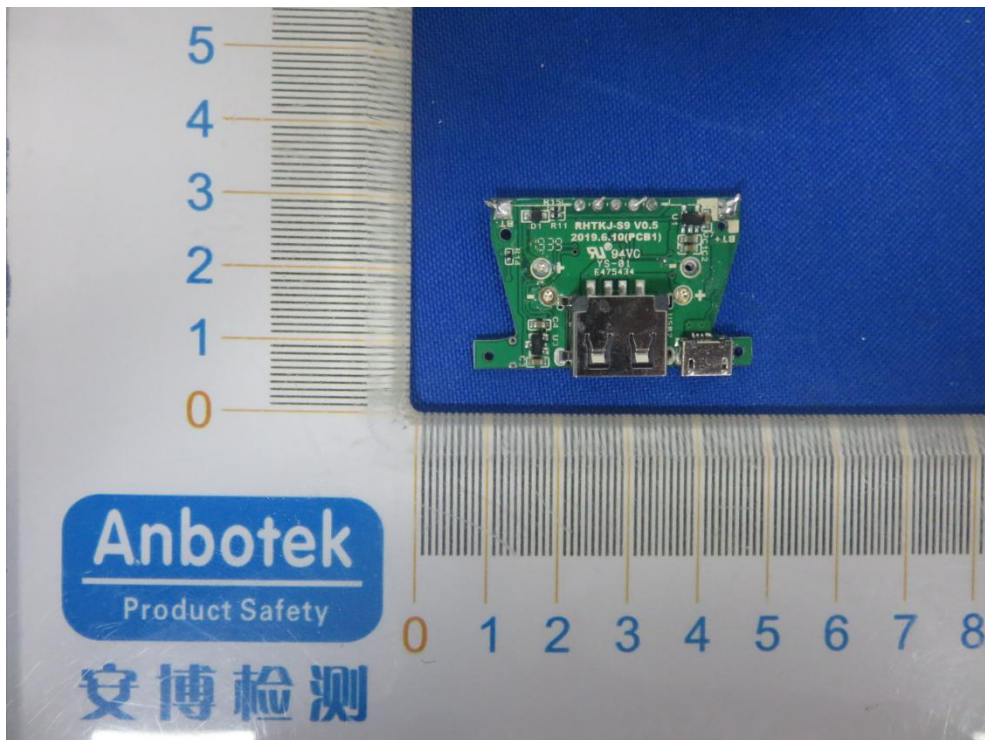

FCC ID: 2AUMFNEON200

BT Antenna