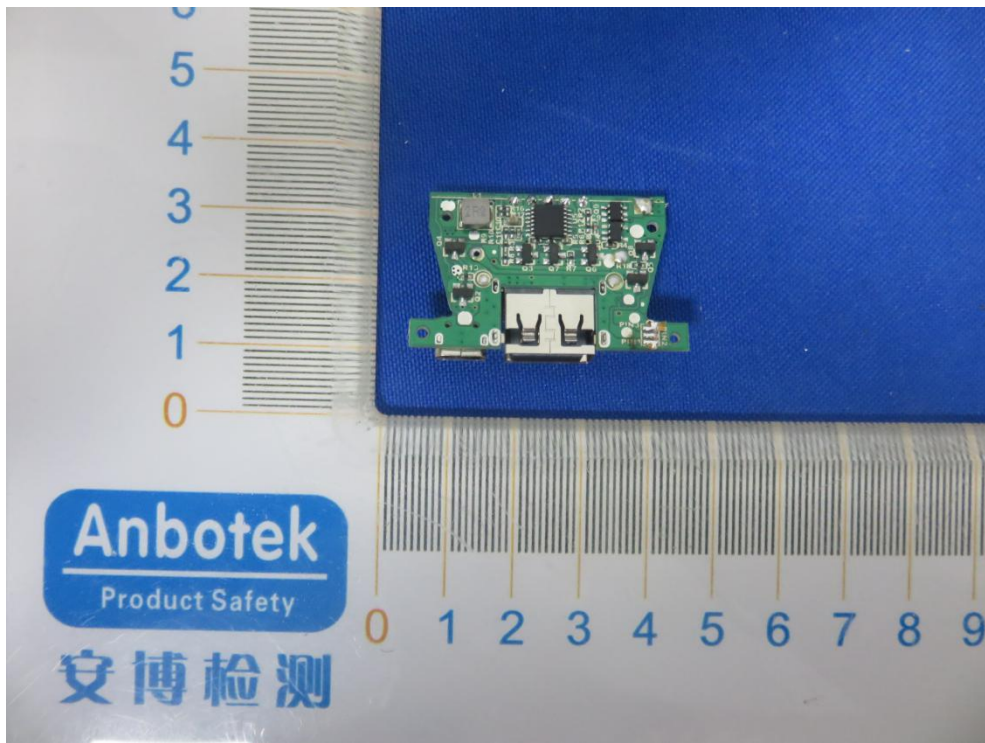

FCC ID: 2AUMFNEON200

BT Antenna