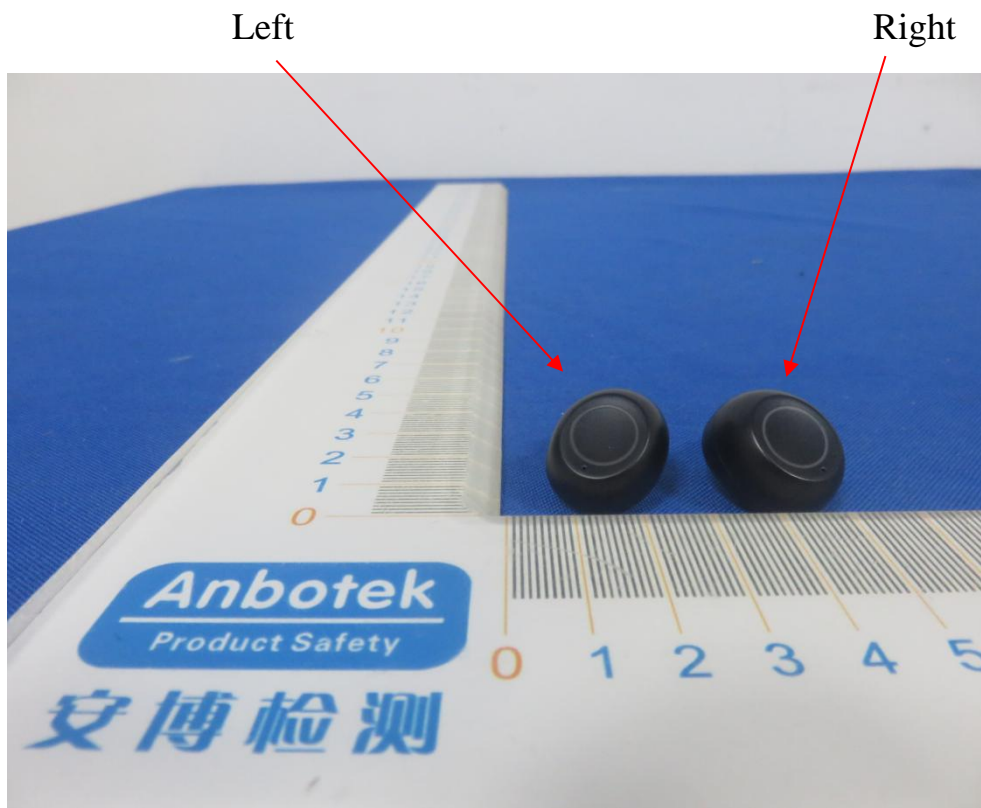

Label Location On EUT

Label

FCC ID: 2AUMFNEON200