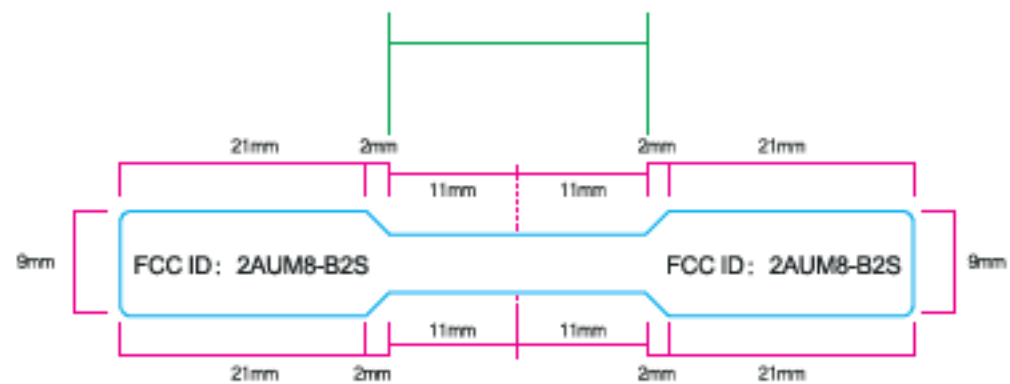

注意:

中间这一段是没有背胶的!

尺寸: 68x9mm

铜板纸背胶贴纸
白底黑字, 哑膜。