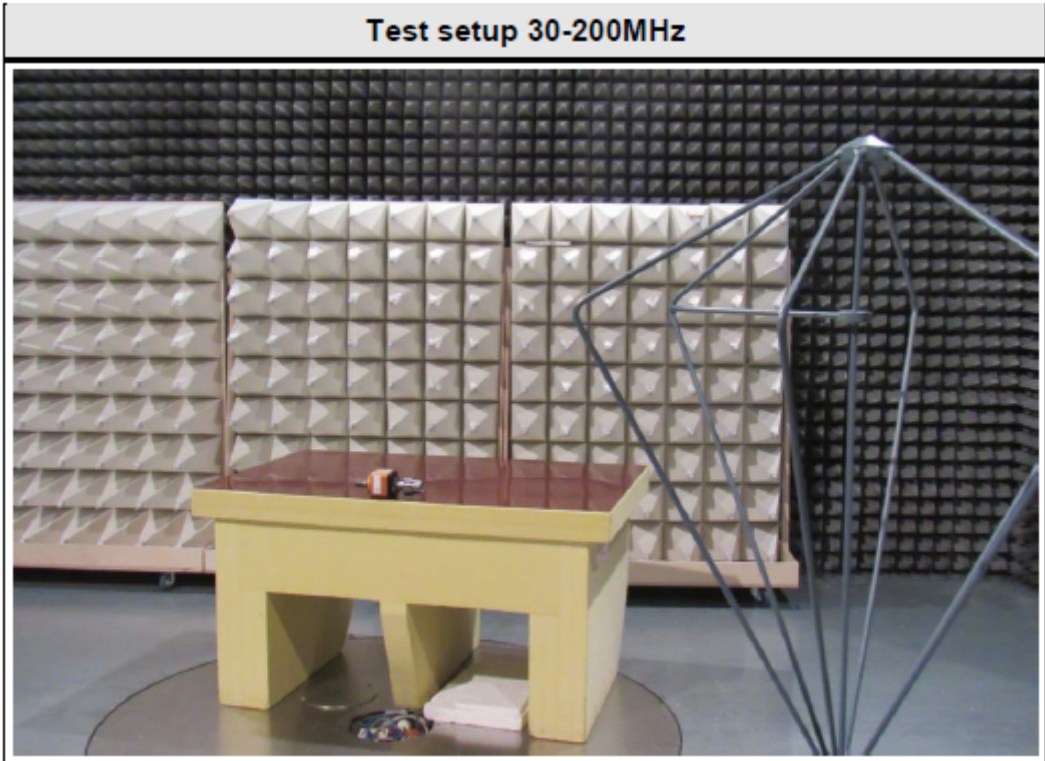

GOM-1907-8351

Test Setup Photos

Test setup 200-1000MHz