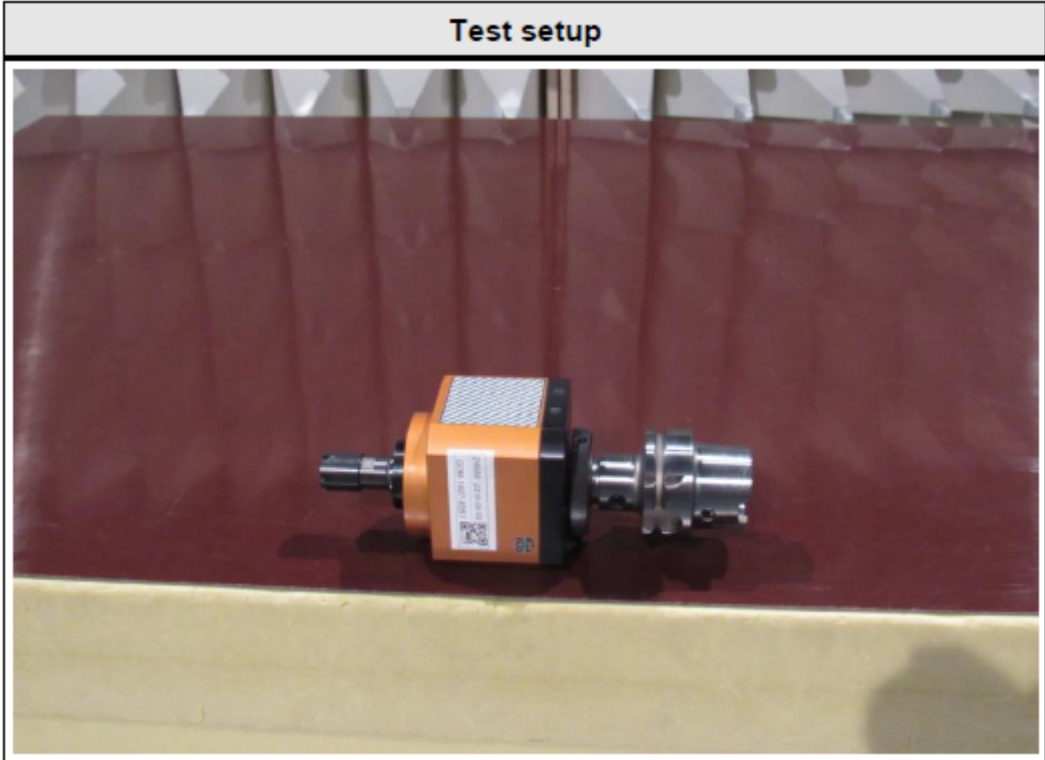

GOM-1907-8351

Test Setup Photos

Test setup 200-1000MHz