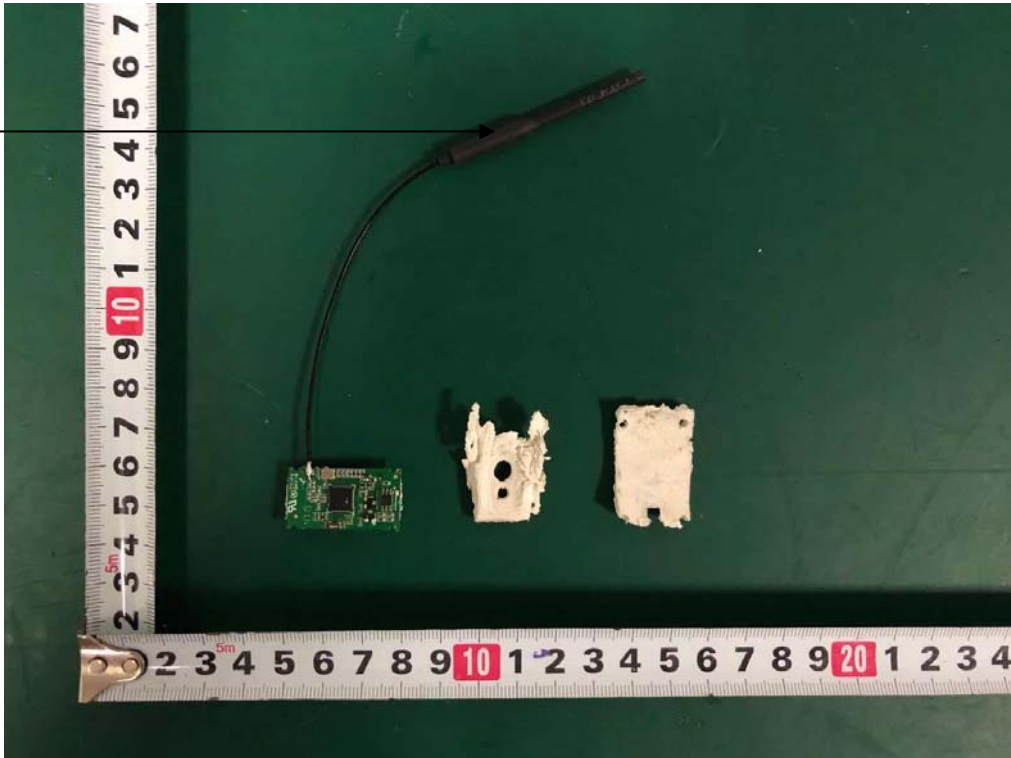

Internal Photos
M/N: 2000100300

BLE Antenna

Internal Photos
M/N: 2000100300