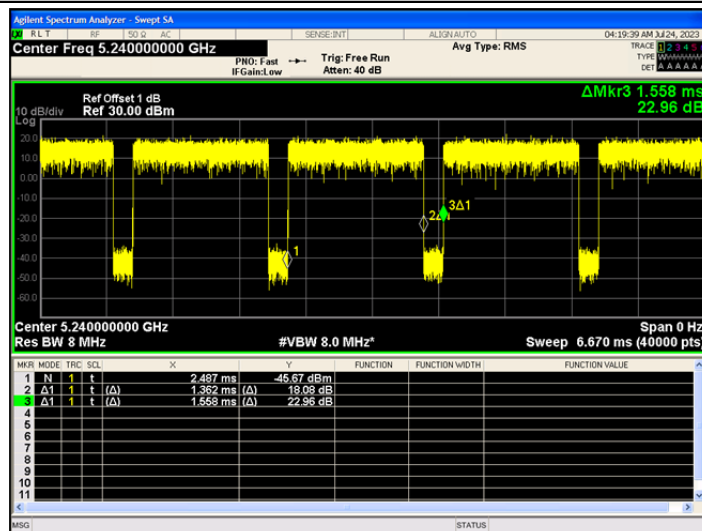

Appendix E: Duty Cycle

Test Result

Test Mode	Channel	Transmission Duration [ms]	Transmission Period [ms]	Duty Cycle [%]	Duty Cycle Factor	1/T Minimum VBW (kHz)	Final setting For VBW (kHz)
802.11a	5180	1.362	1.558	87.42	0.58	0.734	1
	5200	1.362	1.558	87.43	0.58	0.734	1
	5240	1.362	1.558	87.42	0.58	0.734	1
	5745	1.034	1.230	84.07	0.75	0.967	1
	5785	1.363	1.559	87.44	0.58	0.734	1
	5825	1.362	1.558	87.42	0.58	0.734	1
802.11n(HT20)	5180	1.151	1.347	85.45	0.68	0.869	1
	5200	1.150	1.347	85.43	0.68	0.870	1
	5240	1.150	1.347	85.44	0.68	0.870	1
	5745	1.149	1.345	85.42	0.68	0.870	1
	5785	1.149	1.345	85.42	0.68	0.870	1
	5825	1.149	1.345	85.42	0.68	0.870	1
802.11n(HT40)	5190	0.633	0.830	76.21	1.18	1.580	2
	5230	0.634	0.831	76.27	1.18	1.577	2
	5755	0.633	0.830	76.21	1.18	1.580	2
	5795	0.573	0.770	74.38	1.29	1.745	2
802.11ac(VHT20)	5180	0.977	1.173	83.26	0.80	1.024	2
	5200	0.977	1.173	83.26	0.80	1.024	2
	5240	0.977	1.173	83.26	0.80	1.024	2
	5745	0.977	1.173	83.27	0.80	1.024	2
	5785	0.977	1.173	83.27	0.80	1.024	2
	5825	0.978	1.174	83.31	0.79	1.022	2
802.11ac(VHT40)	5190	0.493	0.690	71.38	1.46	2.028	3
	5230	0.492	0.690	71.38	1.46	2.033	3
	5755	0.493	0.690	71.39	1.46	2.028	3
	5795	0.492	0.690	71.39	1.46	2.033	3
802.11ac(VHT80)	5210	0.249	0.446	55.68	2.54	4.016	5
	5775	0.250	0.448	55.85	2.53	4.000	5

Test Graphs

802.11a_5180

802.11a_5200

802.11a_5240

802.11a_5745

802.11a_5785

802.11a_5825

802.11n(HT20)_5180