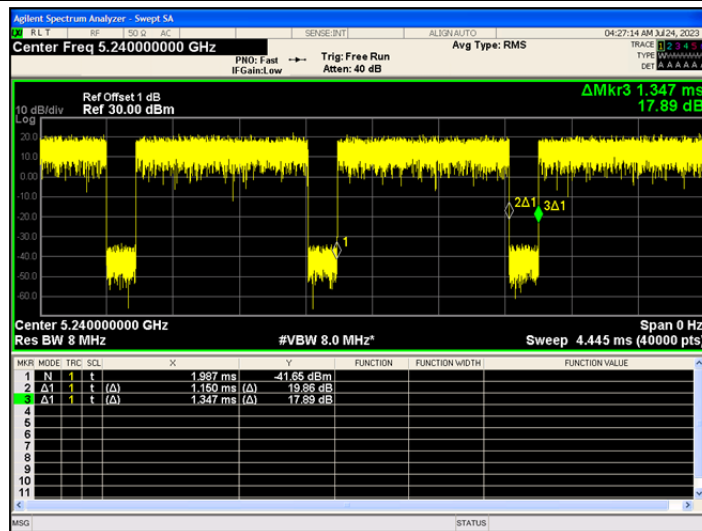

802.11n(HT20)_5240