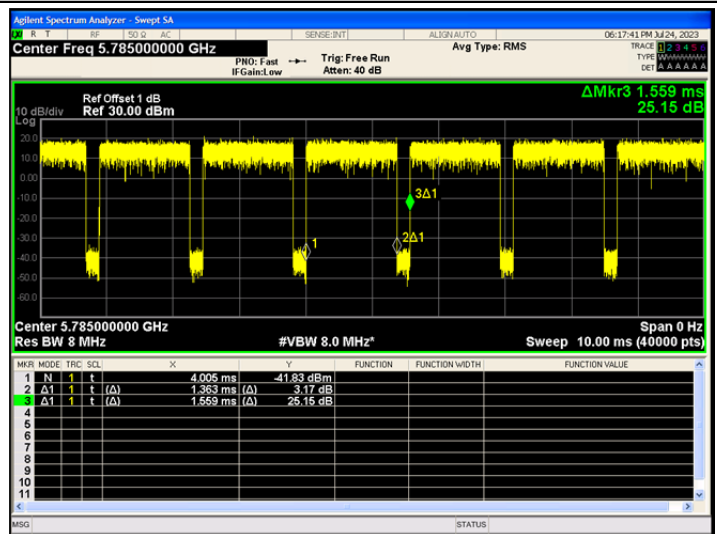

Appendix E: Duty Cycle

Test Result

Test Mode	Channel	Transmission Duration [ms]	Transmission Period [ms]	Duty Cycle [%]	Duty Cycle Factor	1/T Minimum VBW (kHz)	Final setting For VBW (kHz)
802.11a	5180	1.362	1.558	87.42	0.58	0.734	1
	5200	1.362	1.558	87.43	0.58	0.734	1
	5240	1.362	1.558	87.42	0.58	0.734	1
	5745	1.034	1.230	84.07	0.75	0.967	1
	5785	1.363	1.559	87.44	0.58	0.734	1
	5825	1.362	1.558	87.42	0.58	0.734	1
802.11n(HT20)	5180	1.151	1.347	85.45	0.68	0.869	1
	5200	1.150	1.347	85.43	0.68	0.870	1
	5240	1.150	1.347	85.44	0.68	0.870	1
	5745	1.149	1.345	85.42	0.68	0.870	1
	5785	1.149	1.345	85.42	0.68	0.870	1
	5825	1.149	1.345	85.42	0.68	0.870	1
802.11n(HT40)	5190	0.633	0.830	76.21	1.18	1.580	2
	5230	0.634	0.831	76.27	1.18	1.577	2
	5755	0.633	0.830	76.21	1.18	1.580	2
	5795	0.573	0.770	74.38	1.29	1.745	2
802.11ac(VHT20)	5180	0.977	1.173	83.26	0.80	1.024	2
	5200	0.977	1.173	83.26	0.80	1.024	2
	5240	0.977	1.173	83.26	0.80	1.024	2
	5745	0.977	1.173	83.27	0.80	1.024	2
	5785	0.977	1.173	83.27	0.80	1.024	2
	5825	0.978	1.174	83.31	0.79	1.022	2
802.11ac(VHT40)	5190	0.493	0.690	71.38	1.46	2.028	3
	5230	0.492	0.690	71.38	1.46	2.033	3
	5755	0.493	0.690	71.39	1.46	2.028	3
	5795	0.492	0.690	71.39	1.46	2.033	3
802.11ac(VHT80)	5210	0.249	0.446	55.68	2.54	4.016	5
	5775	0.250	0.448	55.85	2.53	4.000	5

Test Graphs

802.11a_5180

802.11a_5200

802.11a_5240

802.11a_5745

802.11a_5785

802.11a_5825

802.11n(HT20)_5180