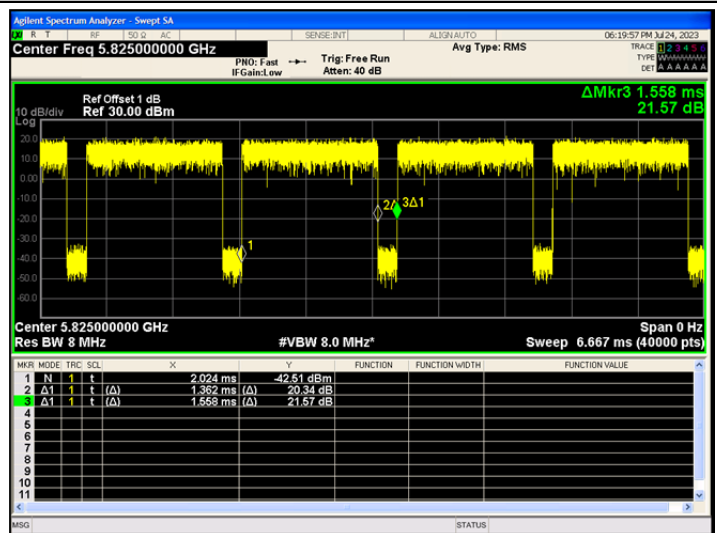

Appendix E: Duty Cycle

Test Result

Test Mode	Channel	Transmission Duration [ms]	Transmission Period [ms]	Duty Cycle [%]	Duty Cycle Factor	1/T Minimum VBW (kHz)	Final setting For VBW (kHz)
802.11a	5180	1.362	1.558	87.42	0.58	0.734	1
	5200	1.362	1.558	87.43	0.58	0.734	1
	5240	1.362	1.558	87.42	0.58	0.734	1
	5745	1.034	1.230	84.07	0.75	0.967	1
	5785	1.363	1.559	87.44	0.58	0.734	1
	5825	1.362	1.558	87.42	0.58	0.734	1
802.11n(HT20)	5180	1.151	1.347	85.45	0.68	0.869	1
	5200	1.150	1.347	85.43	0.68	0.870	1
	5240	1.150	1.347	85.44	0.68	0.870	1
	5745	1.149	1.345	85.42	0.68	0.870	1
	5785	1.149	1.345	85.42	0.68	0.870	1
	5825	1.149	1.345	85.42	0.68	0.870	1
802.11n(HT40)	5190	0.633	0.830	76.21	1.18	1.580	2
	5230	0.634	0.831	76.27	1.18	1.577	2
	5755	0.633	0.830	76.21	1.18	1.580	2
	5795	0.573	0.770	74.38	1.29	1.745	2
802.11ac(VHT20)	5180	0.977	1.173	83.26	0.80	1.024	2
	5200	0.977	1.173	83.26	0.80	1.024	2
	5240	0.977	1.173	83.26	0.80	1.024	2
	5745	0.977	1.173	83.27	0.80	1.024	2
	5785	0.977	1.173	83.27	0.80	1.024	2
	5825	0.978	1.174	83.31	0.79	1.022	2
802.11ac(VHT40)	5190	0.493	0.690	71.38	1.46	2.028	3
	5230	0.492	0.690	71.38	1.46	2.033	3
	5755	0.493	0.690	71.39	1.46	2.028	3
	5795	0.492	0.690	71.39	1.46	2.033	3
802.11ac(VHT80)	5210	0.249	0.446	55.68	2.54	4.016	5
	5775	0.250	0.448	55.85	2.53	4.000	5

Test Graphs

802.11a_5180

802.11a_5200

802.11a_5240

802.11a_5745

802.11a_5785

802.11a_5825

802.11n(HT20)_5180