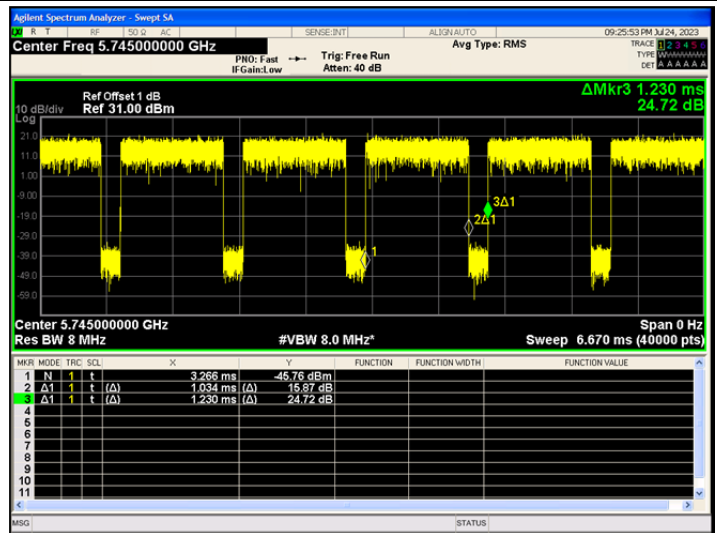

Appendix E: Duty Cycle

Test Result

Test Mode	Channel	Transmission Duration [ms]	Transmission Period [ms]	Duty Cycle [%]	Duty Cycle Factor	1/T Minimum VBW (kHz)	Final setting For VBW (kHz)
802.11a	5180	1.362	1.558	87.42	0.58	0.734	1
	5200	1.362	1.558	87.43	0.58	0.734	1
	5240	1.362	1.558	87.42	0.58	0.734	1
	5745	1.034	1.230	84.07	0.75	0.967	1
	5785	1.363	1.559	87.44	0.58	0.734	1
	5825	1.362	1.558	87.42	0.58	0.734	1
802.11n(HT20)	5180	1.151	1.347	85.45	0.68	0.869	1
	5200	1.150	1.347	85.43	0.68	0.870	1
	5240	1.150	1.347	85.44	0.68	0.870	1
	5745	1.149	1.345	85.42	0.68	0.870	1
	5785	1.149	1.345	85.42	0.68	0.870	1
	5825	1.149	1.345	85.42	0.68	0.870	1
802.11n(HT40)	5190	0.633	0.830	76.21	1.18	1.580	2
	5230	0.634	0.831	76.27	1.18	1.577	2
	5755	0.633	0.830	76.21	1.18	1.580	2
	5795	0.573	0.770	74.38	1.29	1.745	2
802.11ac(VHT20)	5180	0.977	1.173	83.26	0.80	1.024	2
	5200	0.977	1.173	83.26	0.80	1.024	2
	5240	0.977	1.173	83.26	0.80	1.024	2
	5745	0.977	1.173	83.27	0.80	1.024	2
	5785	0.977	1.173	83.27	0.80	1.024	2
	5825	0.978	1.174	83.31	0.79	1.022	2
802.11ac(VHT40)	5190	0.493	0.690	71.38	1.46	2.028	3
	5230	0.492	0.690	71.38	1.46	2.033	3
	5755	0.493	0.690	71.39	1.46	2.028	3
	5795	0.492	0.690	71.39	1.46	2.033	3
802.11ac(VHT80)	5210	0.249	0.446	55.68	2.54	4.016	5
	5775	0.250	0.448	55.85	2.53	4.000	5

Test Graphs

802.11a_5180

802.11a_5200

802.11a_5240

802.11a_5745

802.11a_5785

802.11a_5825

802.11n(HT20)_5180