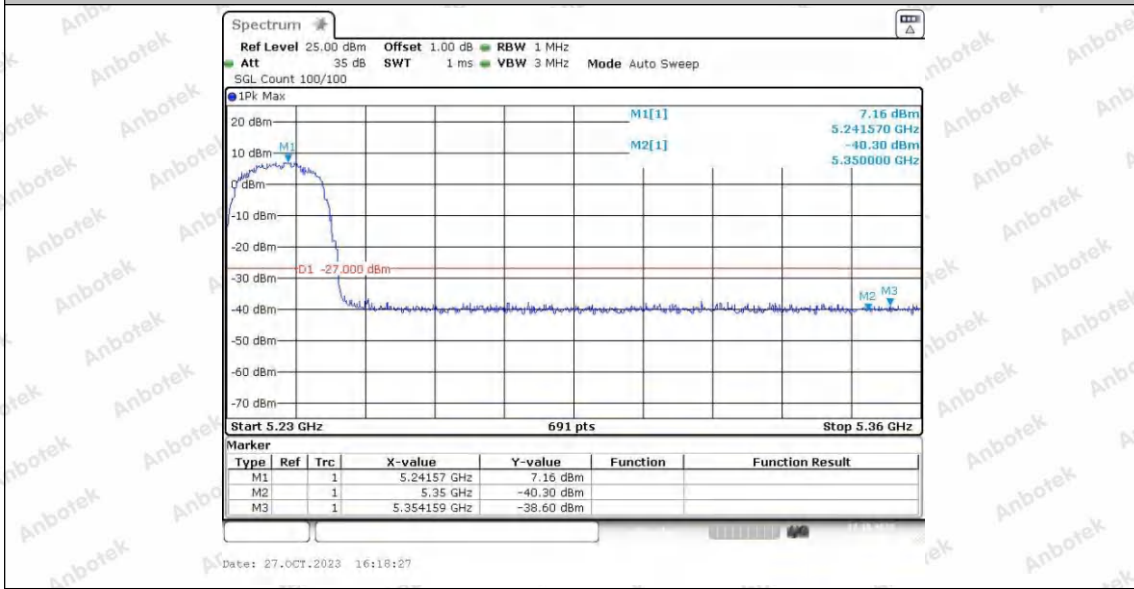

11A_Ant2_High_5240