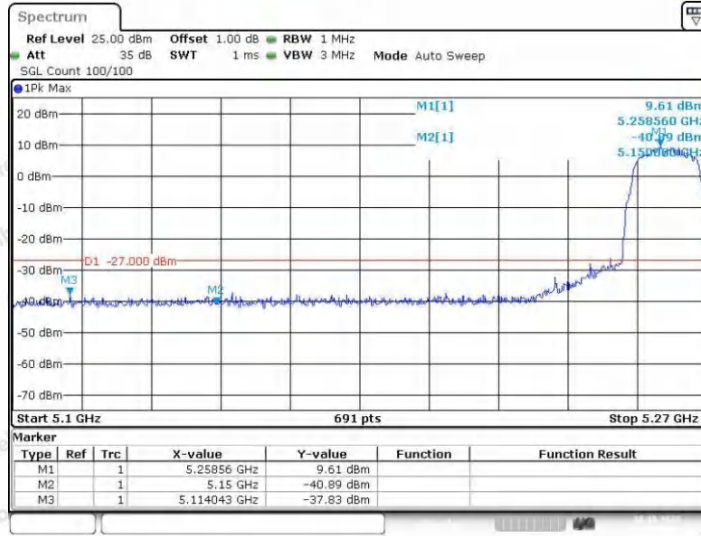

11A_Ant2_Low_5260