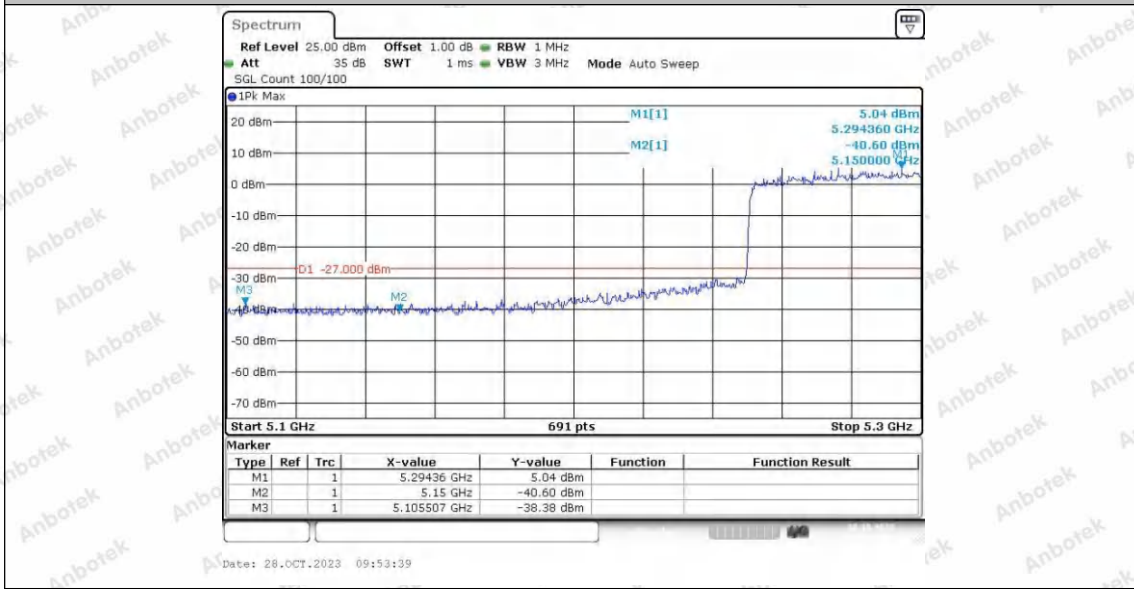

11AX80SISO_Ant1_Low_5290