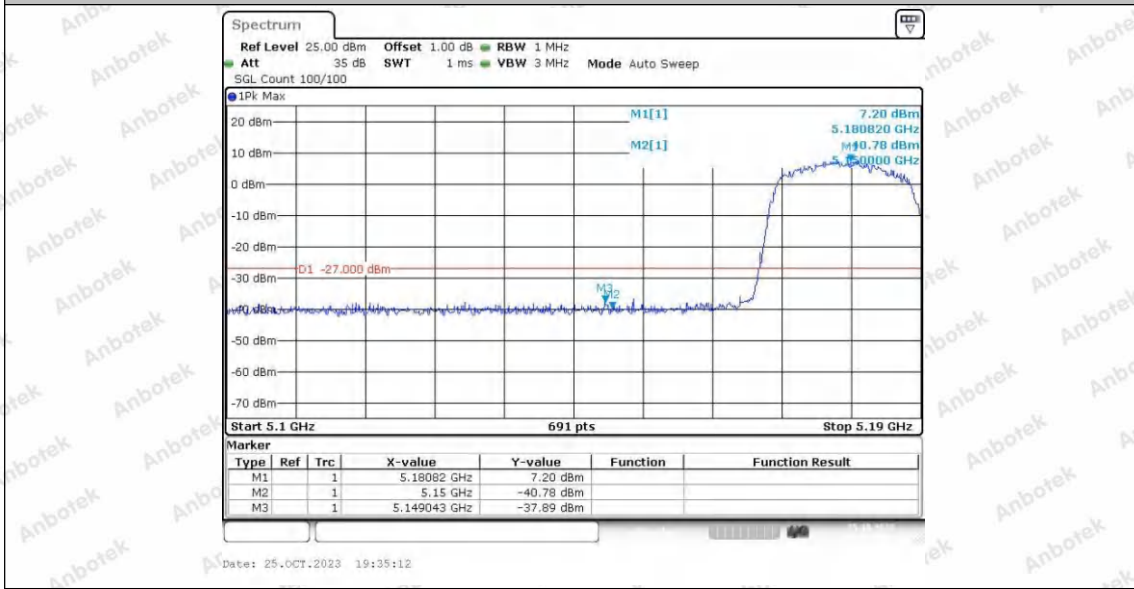

11N20SISO_Ant1_Low_5180