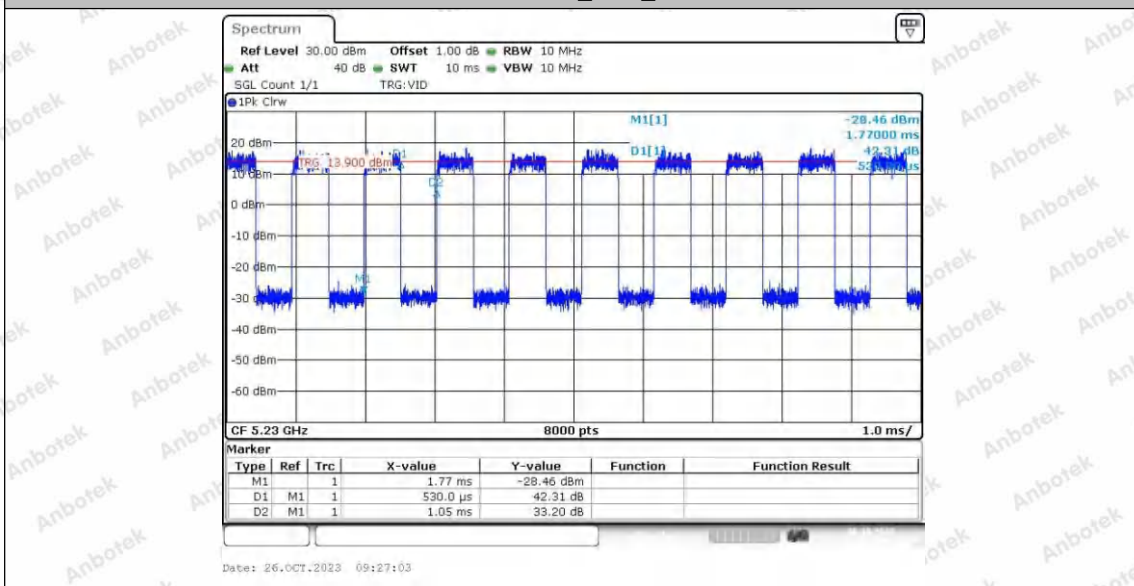

Hotline  
 400-003-0500  
[www.anbotek.com.cn](http://www.anbotek.com.cn)

11AX40SISO\_Ant2\_5190

11AX40SISO\_Ant1\_5230