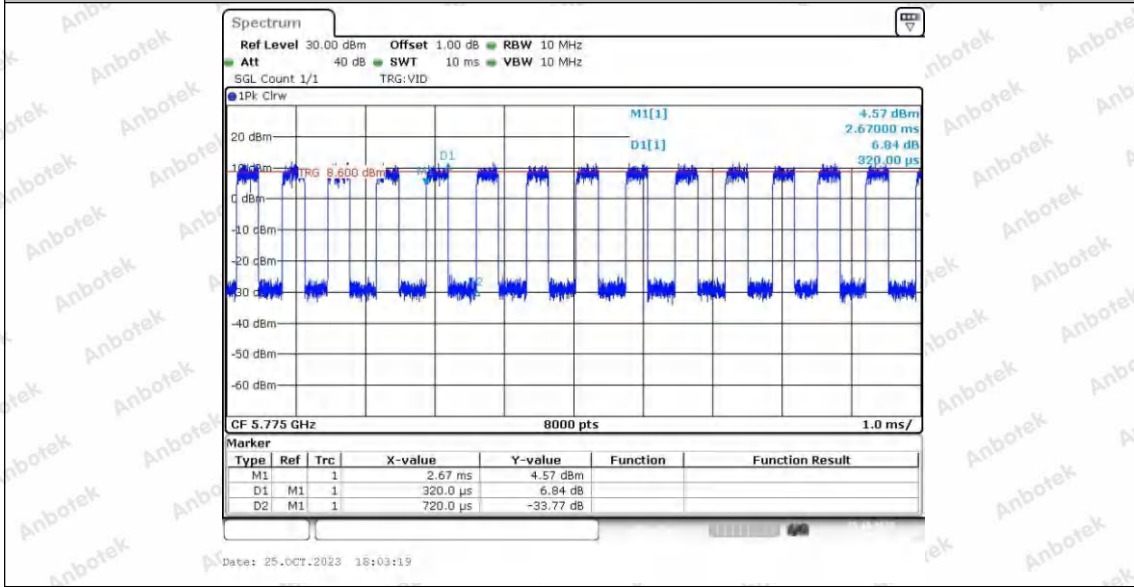

11AC80SISO_Ant2_5775