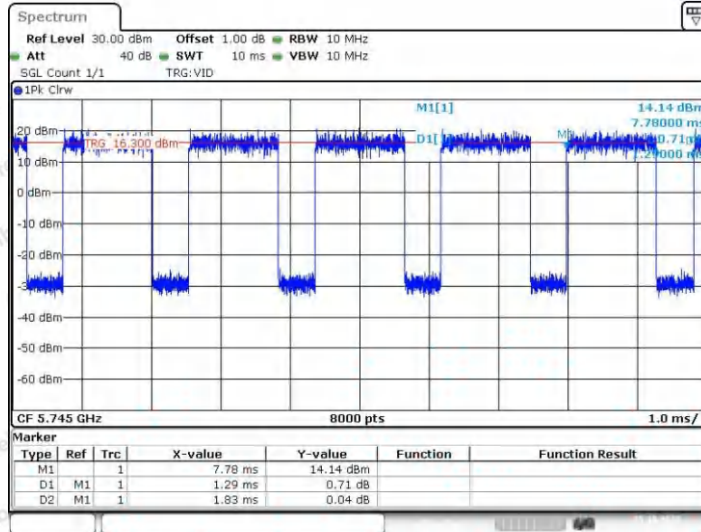

11N20SISO_Ant1_5745

Date: 25.OCT.2023 17:01:19