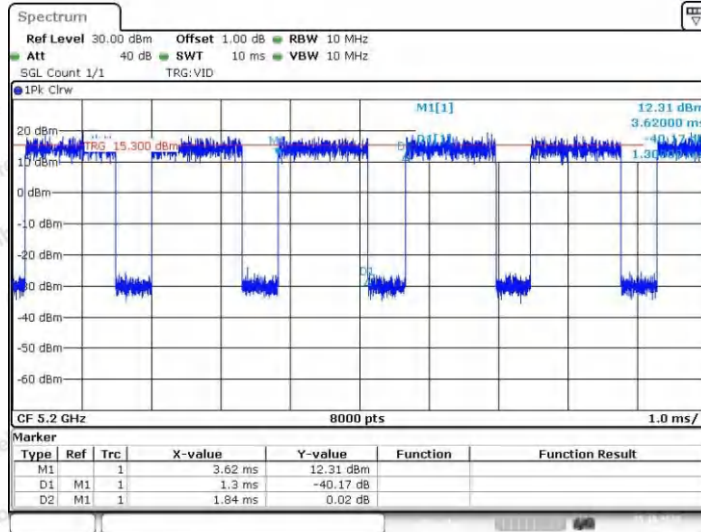

### 11AC20SISO\_Ant1\_5200

Date: 25.OCT.2023 20:00:26