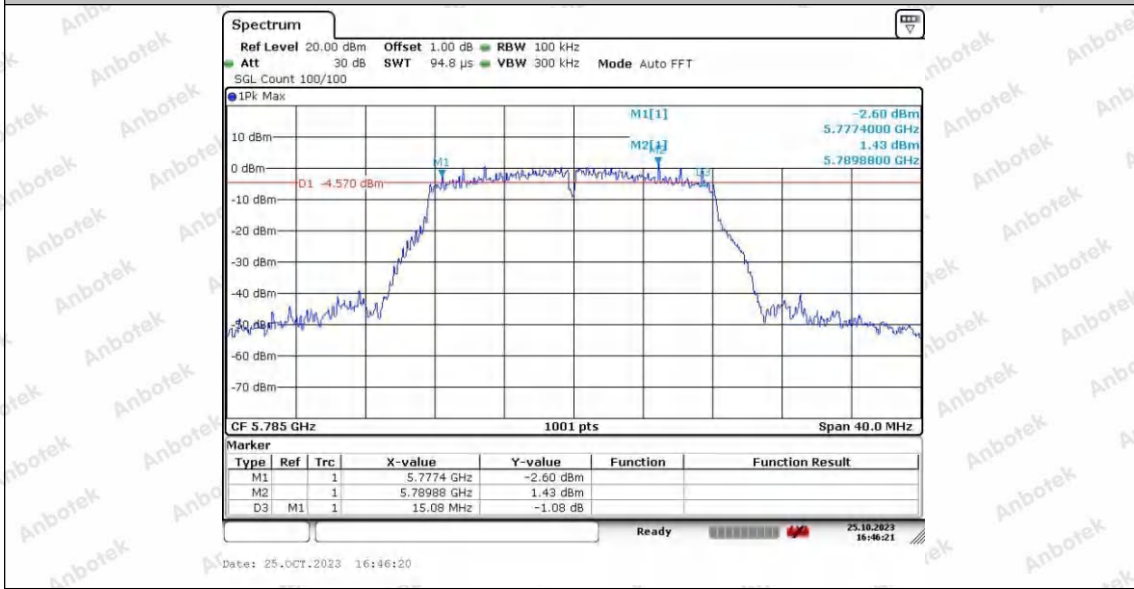

11A_Ant2_5785