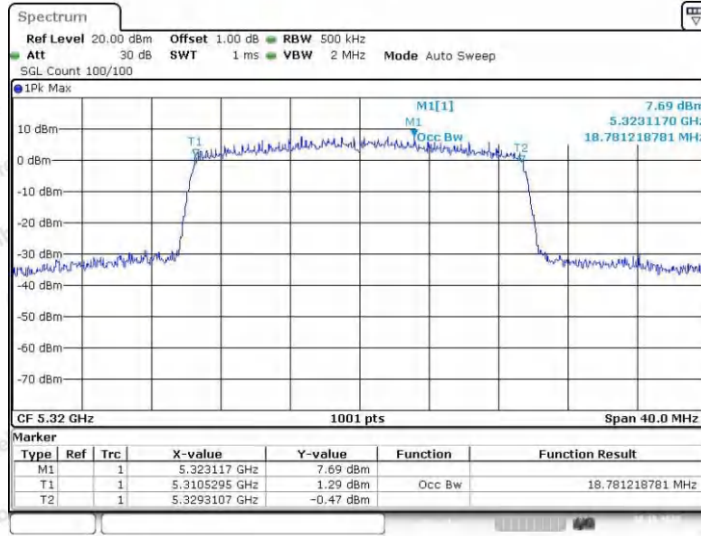

### 11AX20SISO\_Ant2\_5320