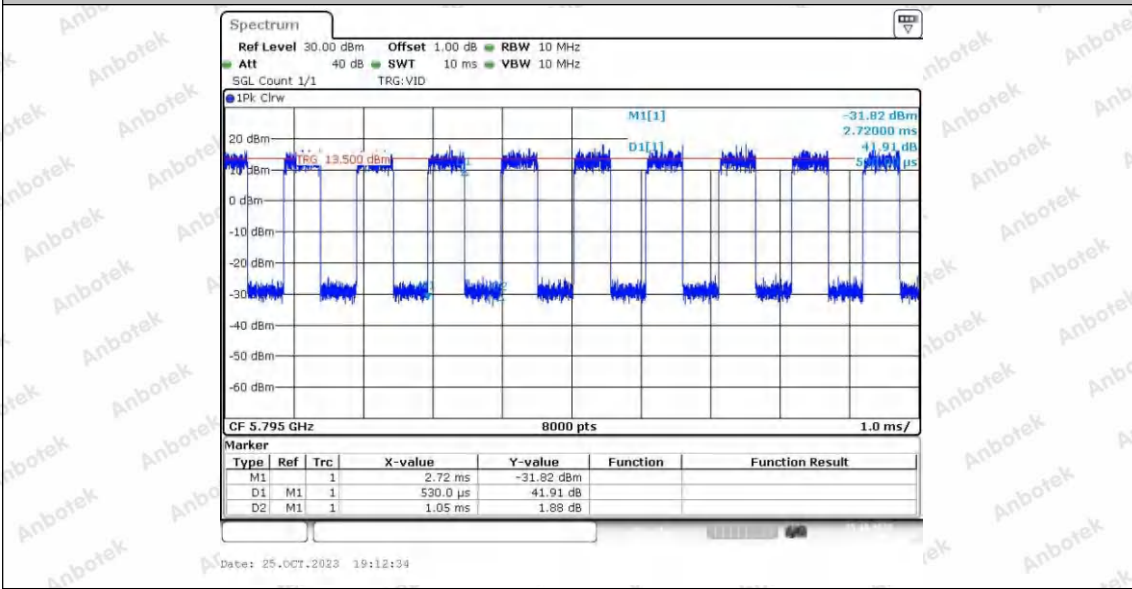

11AX40SISO_Ant2_5795