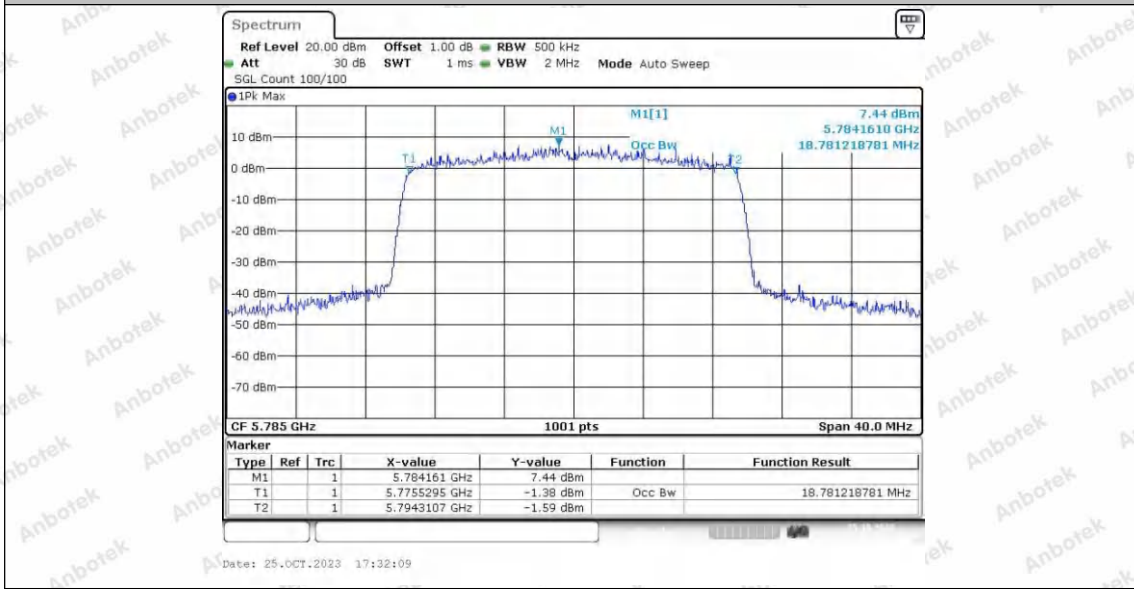

11AX20SISO_Ant1_5785