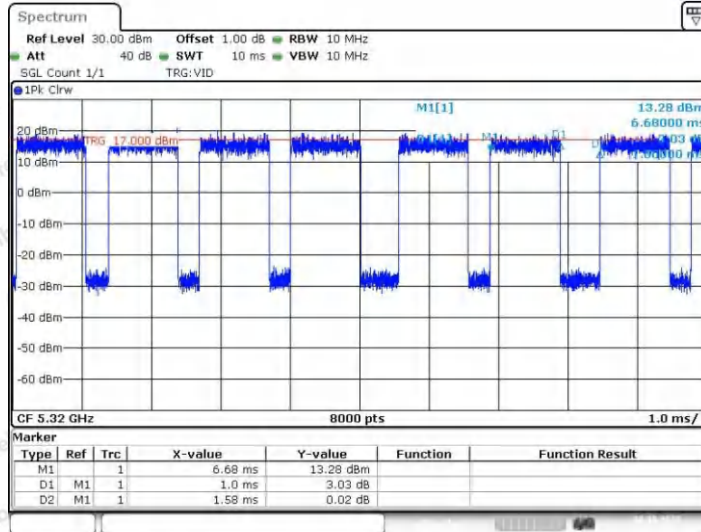

11AX20SISO_Ant2_5320

Date: 28.OCT.2023 10:31:34