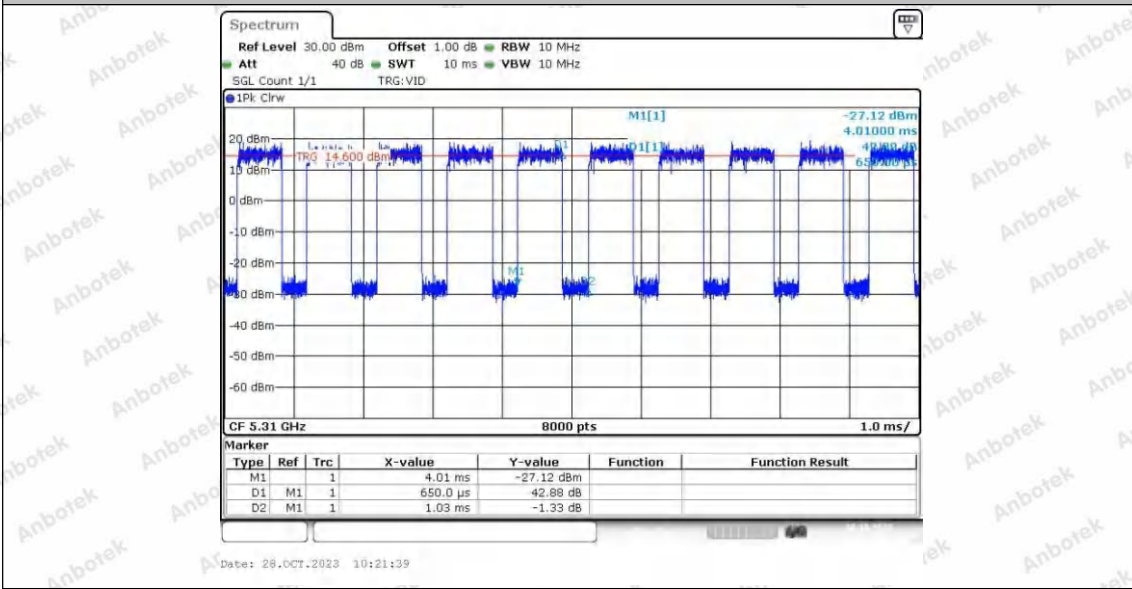

11AC40SISO_Ant2_5310