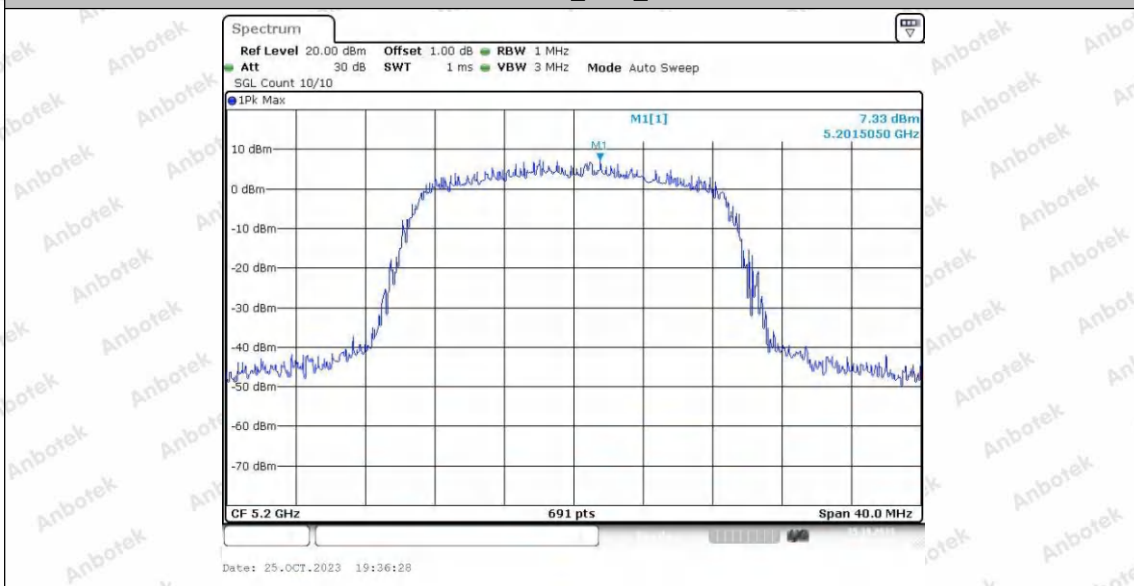

Hotline  
400-003-0500  
www.anbotek.com.cn

11N20SISO\_Ant2\_5180

11N20SISO\_Ant1\_5200