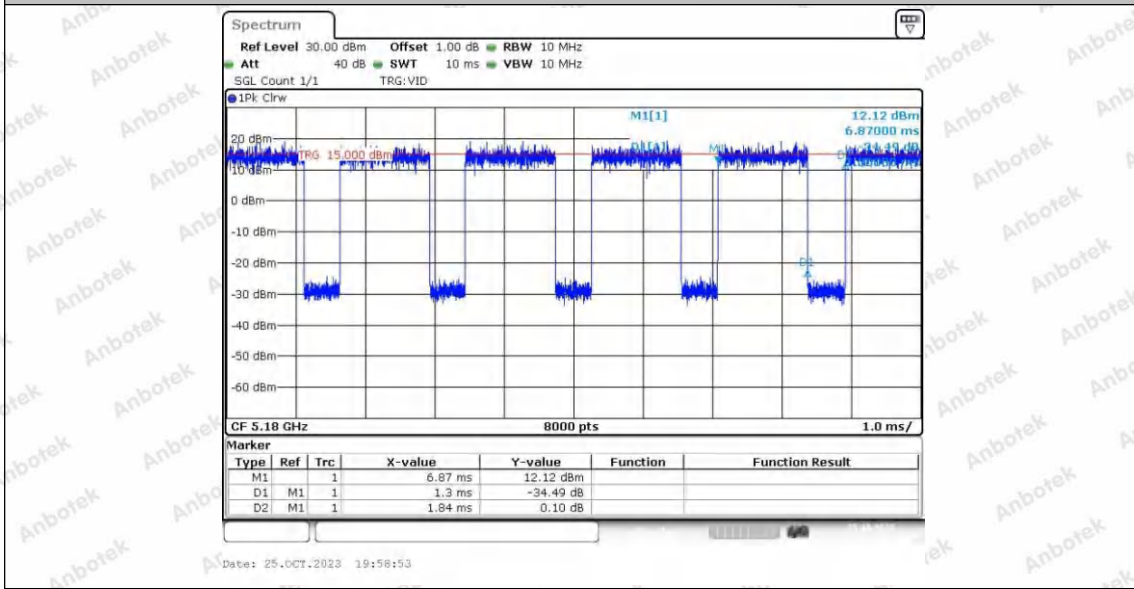

11AC20SISO_Ant1_5180