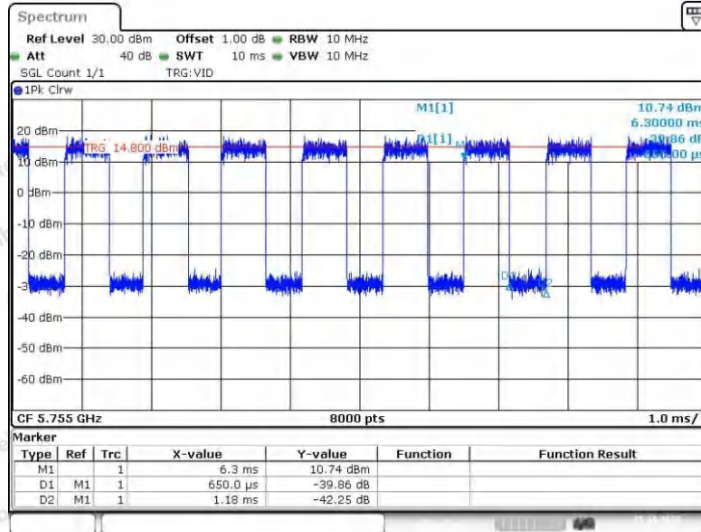

11AC40SISO_Ant2_5755

Date: 25.OCT.2023 17:58:50