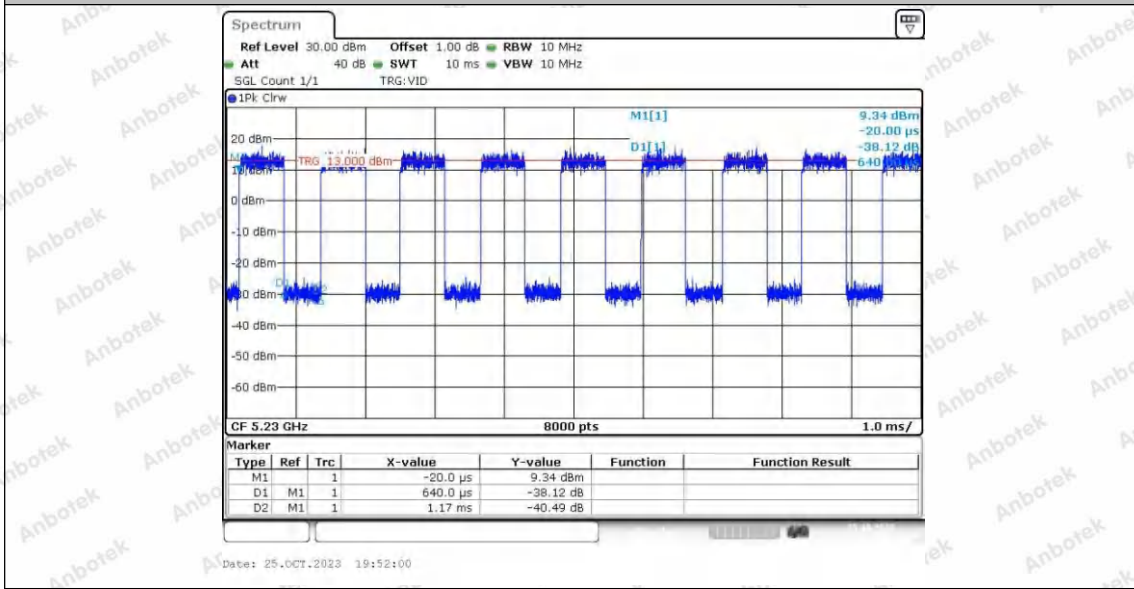

11N40SISO_Ant1_5230