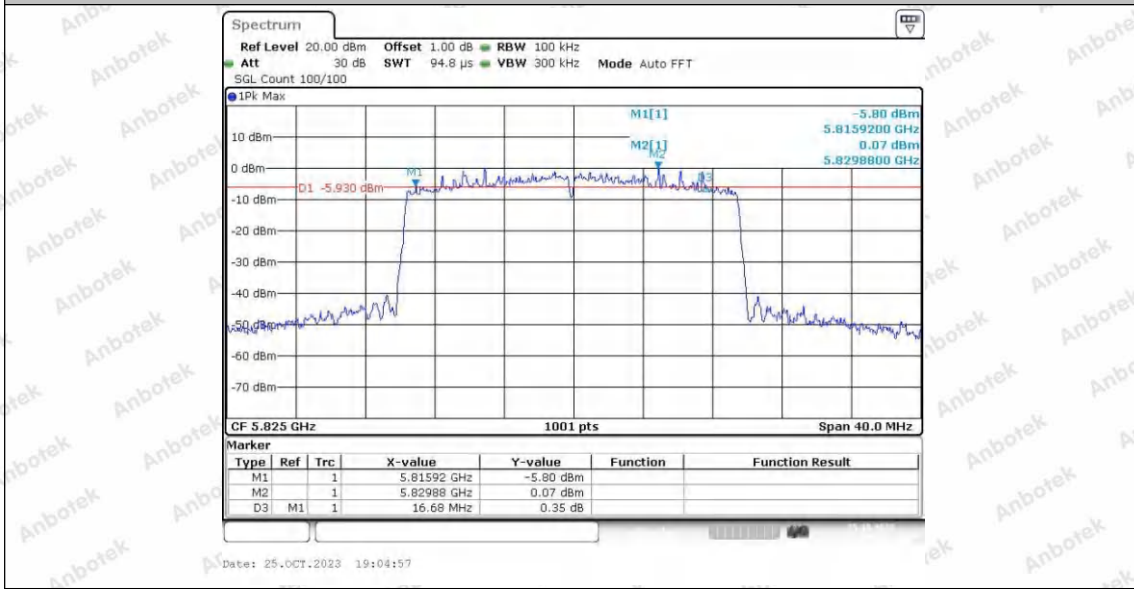

11AX20SISO_Ant2_5825