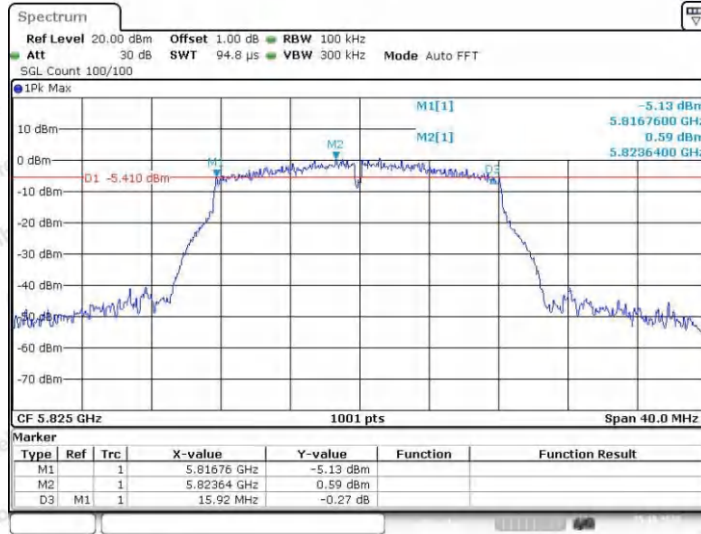

11A_Ant2_5825

Date: 25.OCT.2023 16:47:43