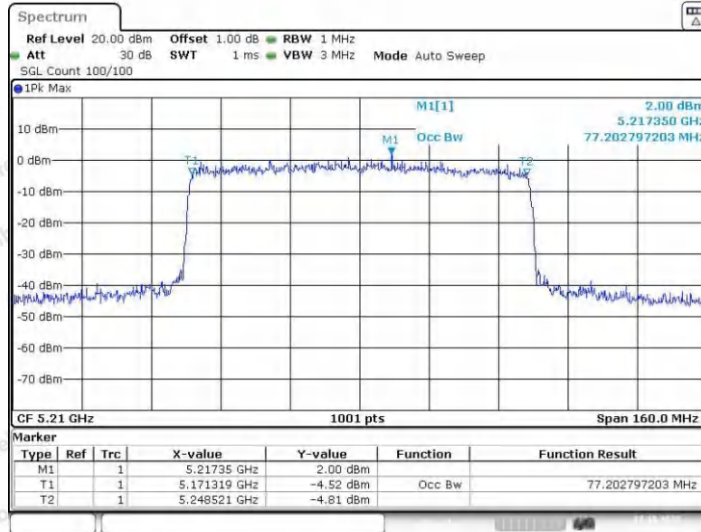

### 11AX80SISO\_Ant2\_5210