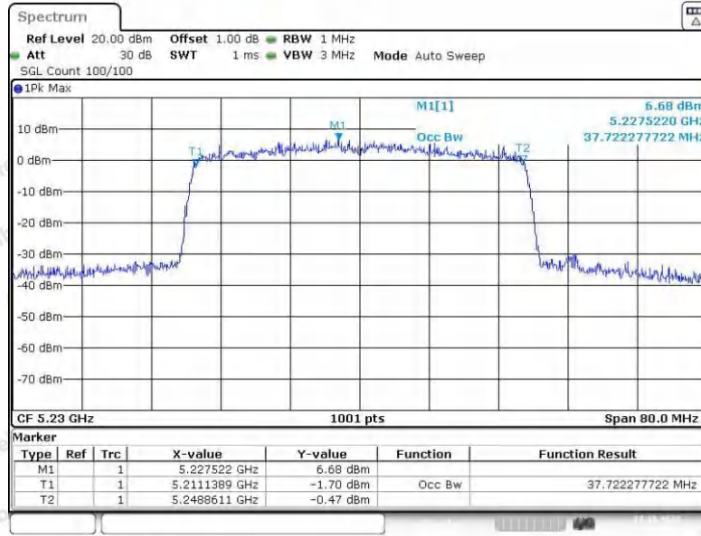

### 11AX40SISO\_Ant2\_5230