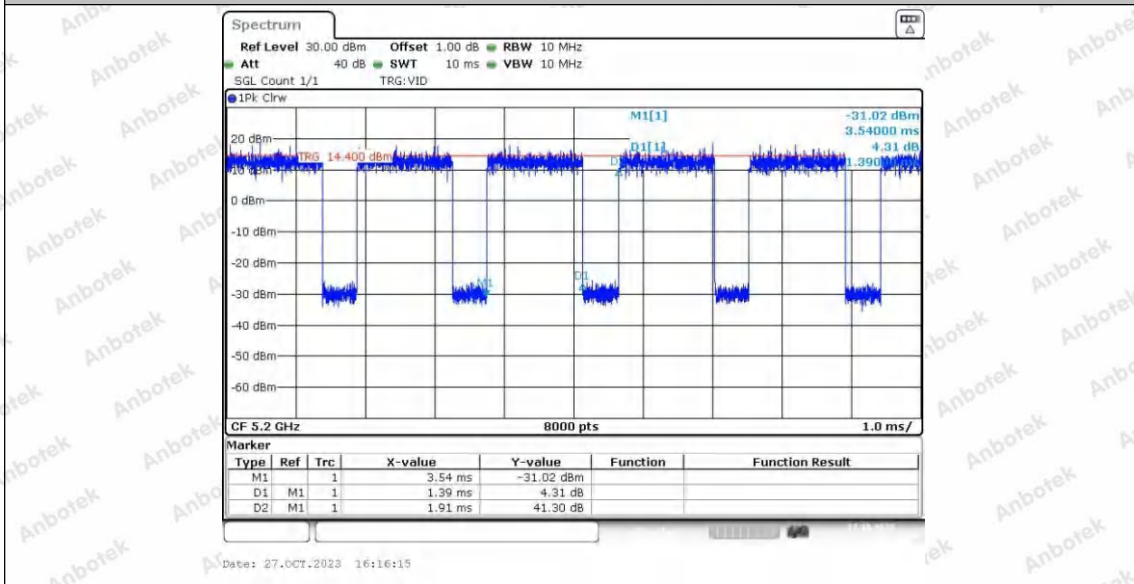

11A_Ant2_5200