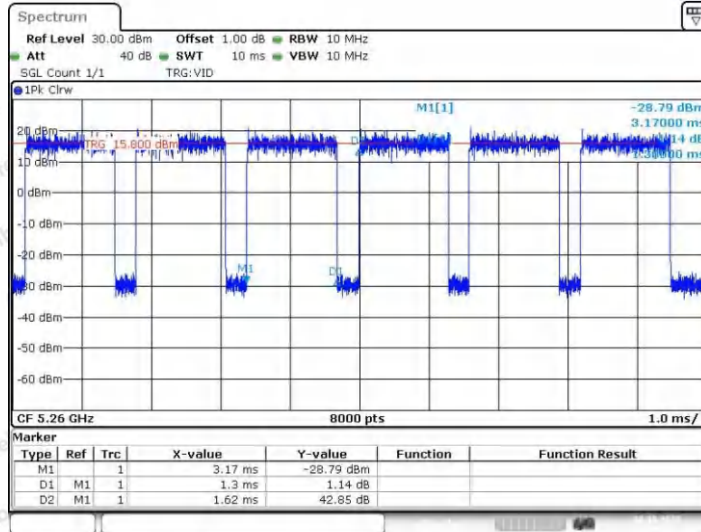

### 11N20SISO\_Ant2\_5260

Date: 28.OCT.2023 10:01:04