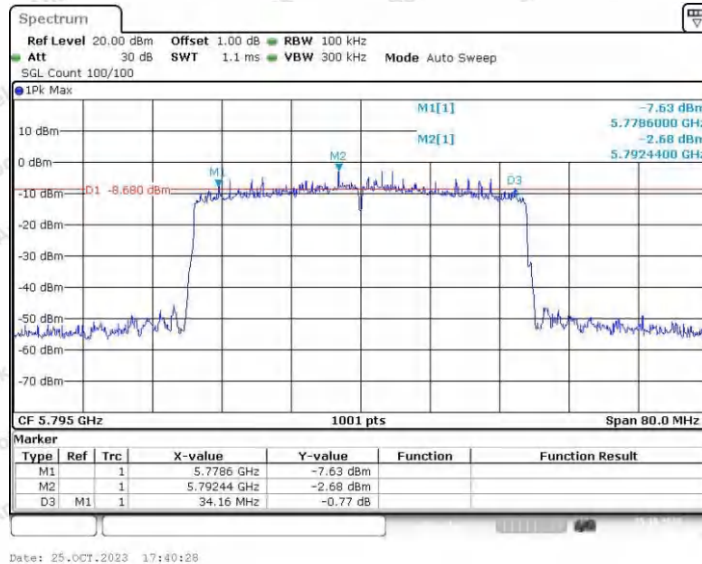

11AX40SISO_Ant1_5795

11AX40SISO_Ant2_5795