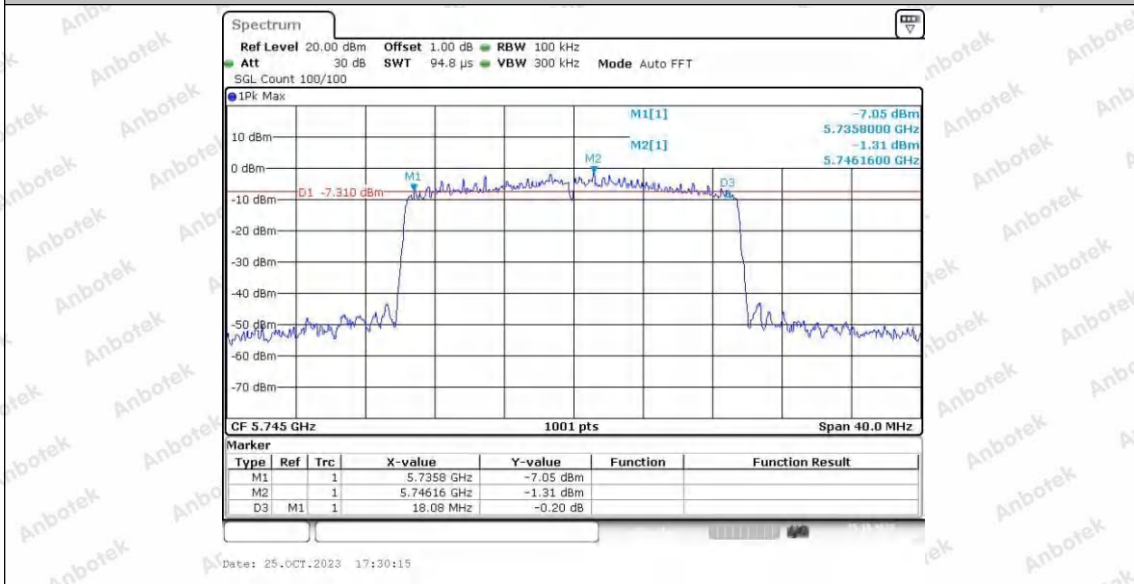

11AX20SISO_Ant1_5745