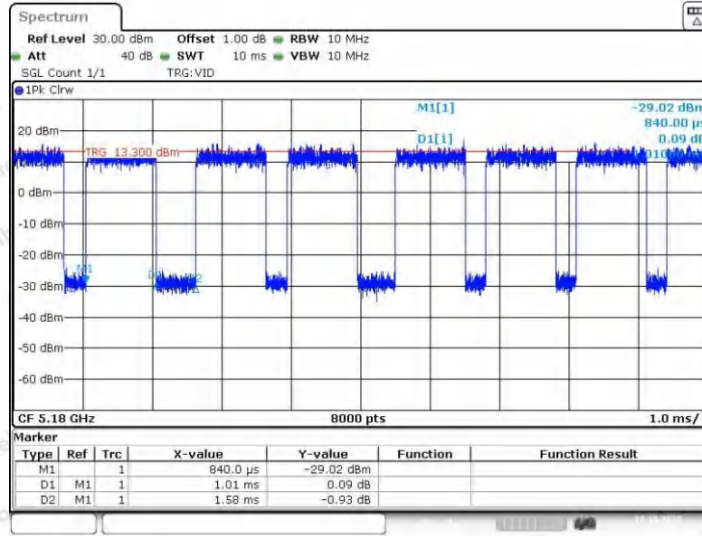

11AX20SISO_Ant2_5180