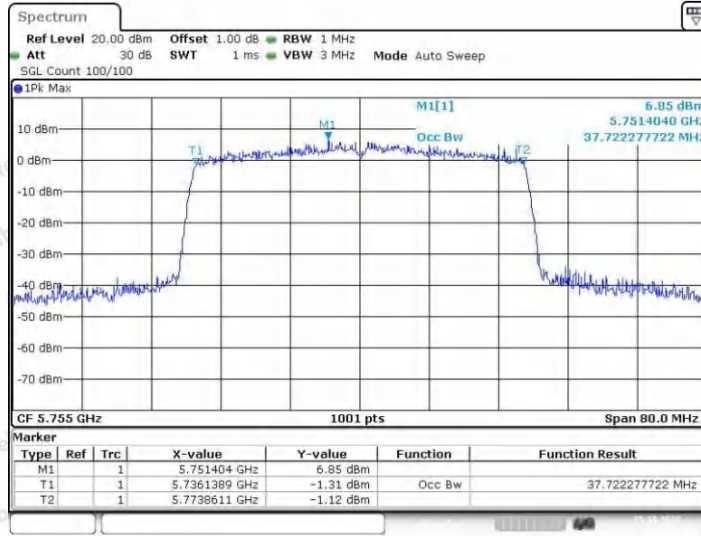

11AX40SISO_Ant1_5755