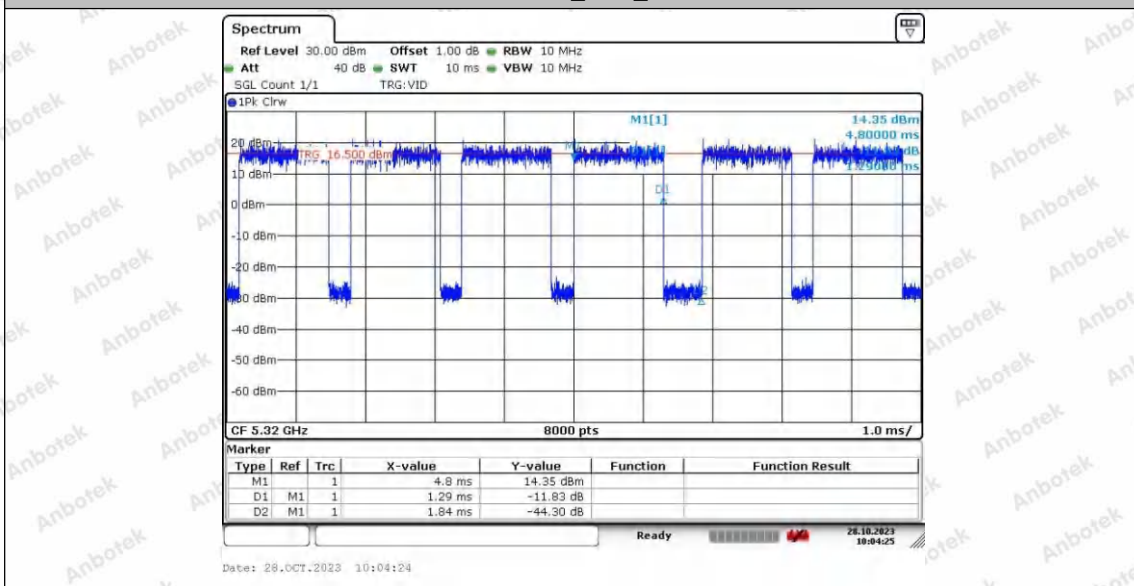

Hotline 400-003-0500  
 www.anbotek.com.cn

11N20SISO\_Ant1\_5320

11N20SISO\_Ant2\_5320