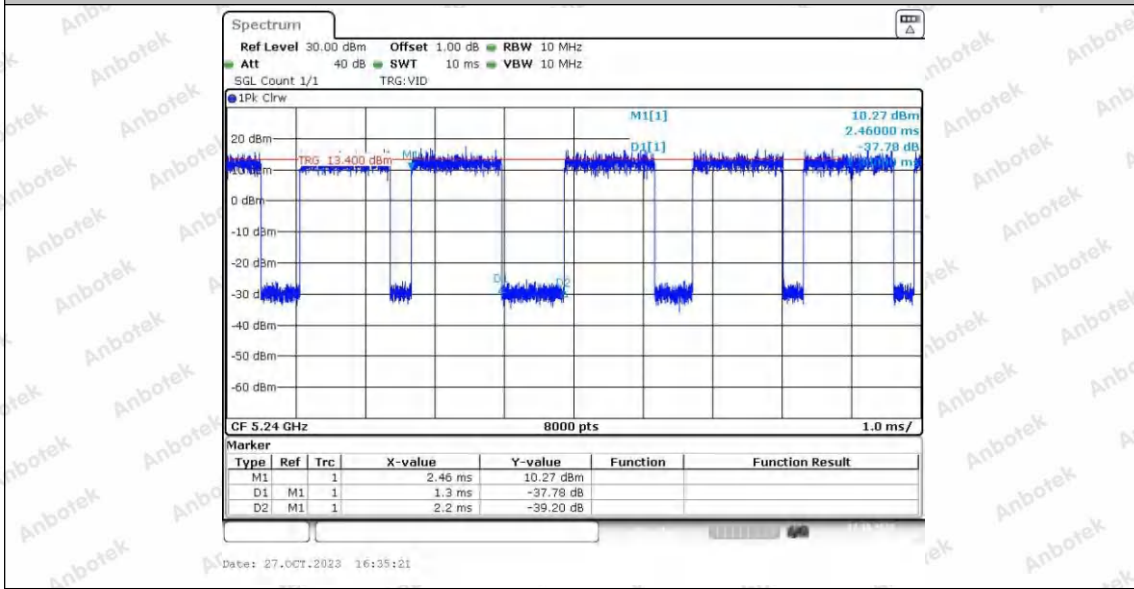

11AC20SISO_Ant2_5240