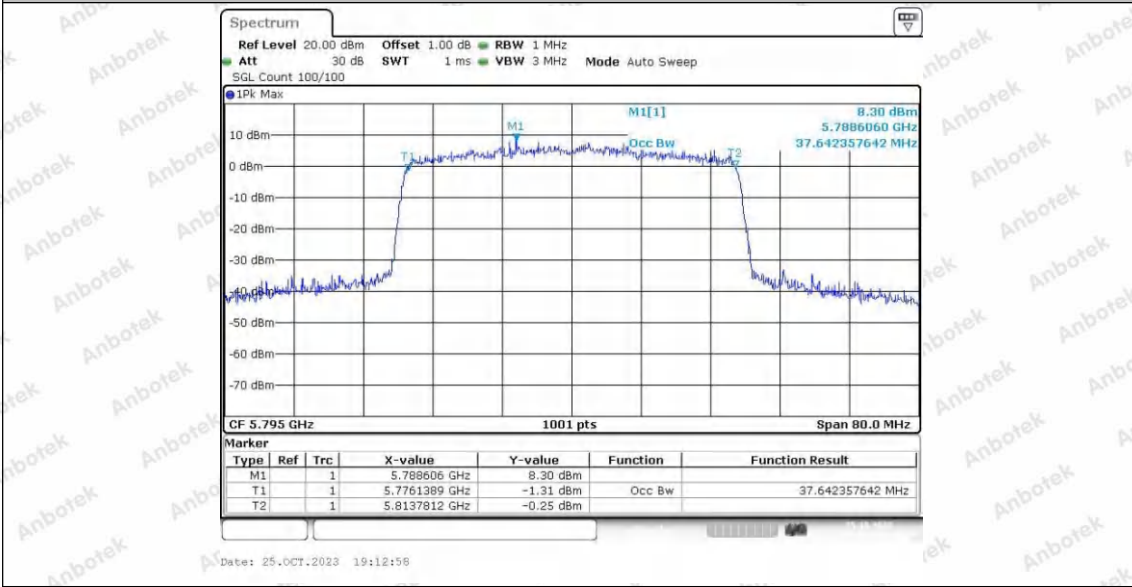

11AX40SISO_Ant2_5795