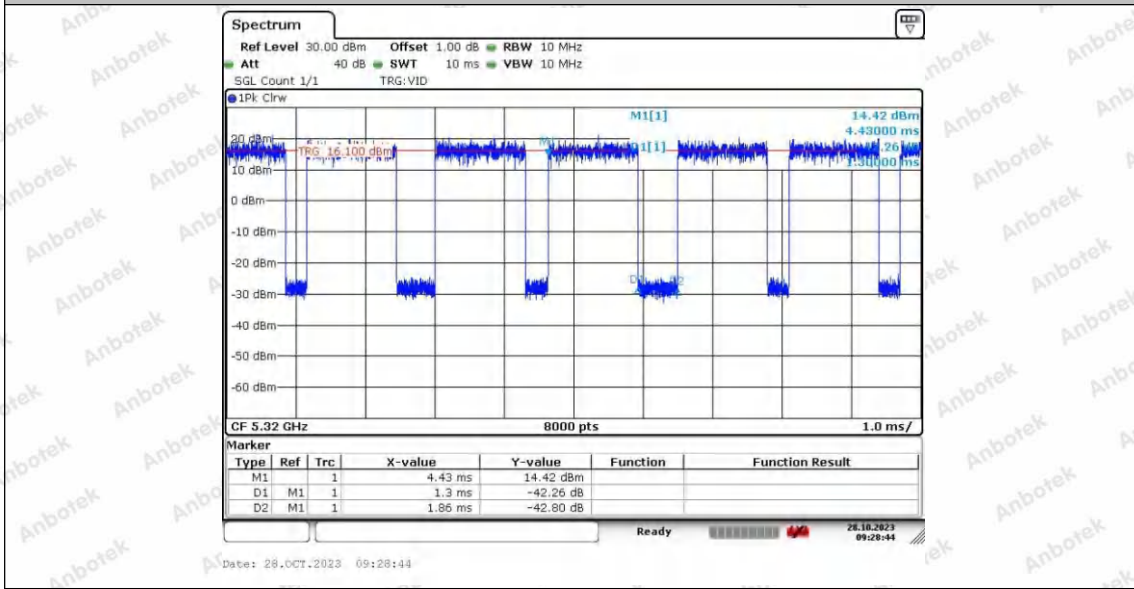

11AC20SISO_Ant1_5320