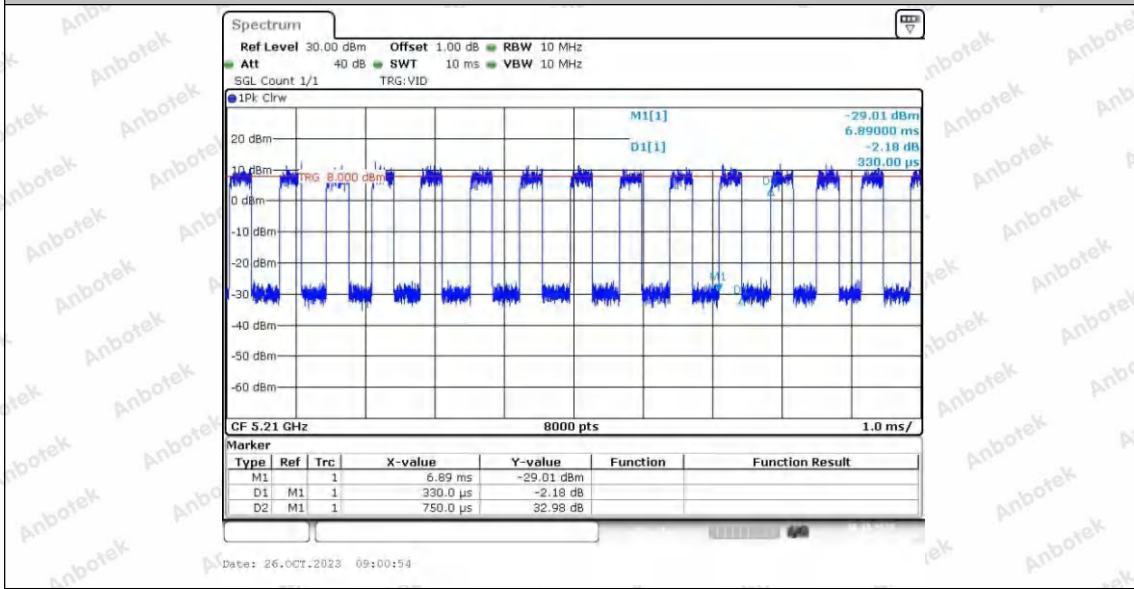

11AC80SISO_Ant1_5210