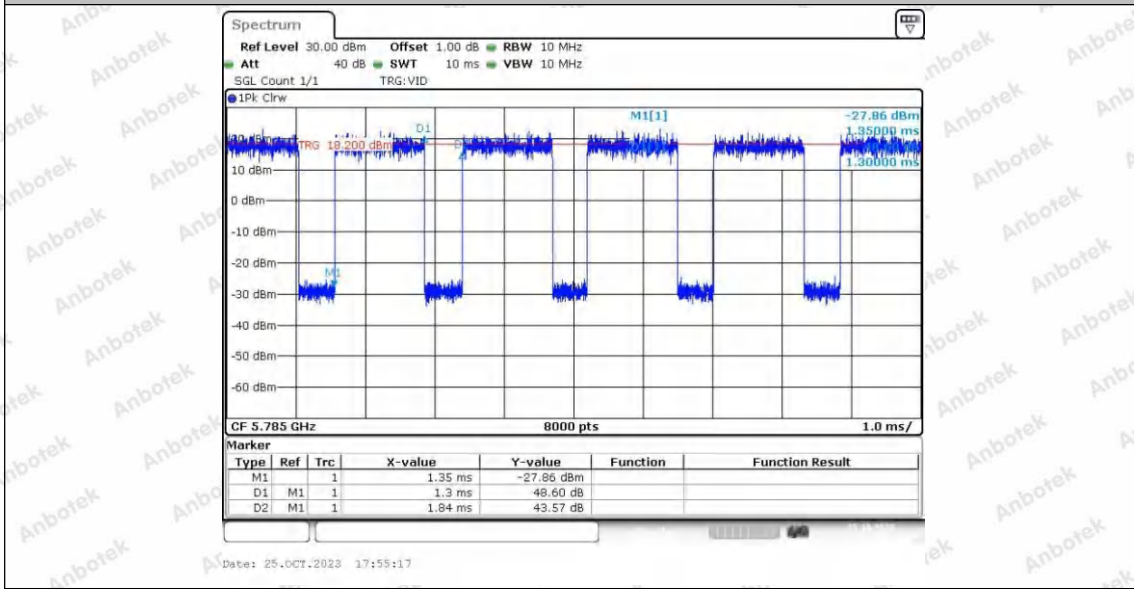

11AC20SISO_Ant2_5785