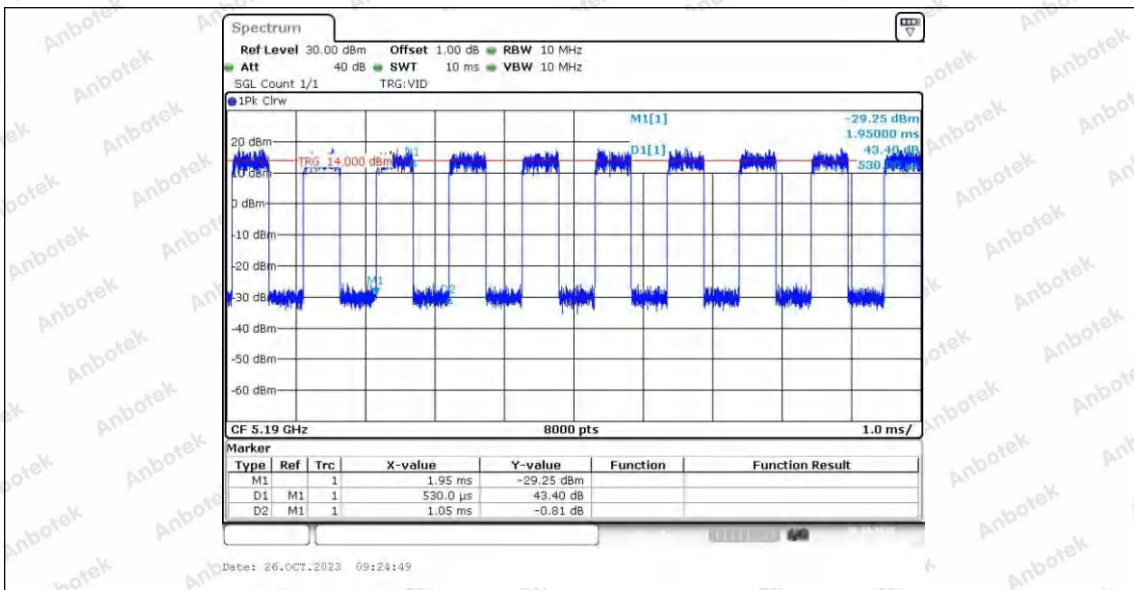

Hotline  
 400-003-0500  
[www.anbotek.com.cn](http://www.anbotek.com.cn)

11AX40SISO\_Ant2\_5190

11AX40SISO\_Ant1\_5230