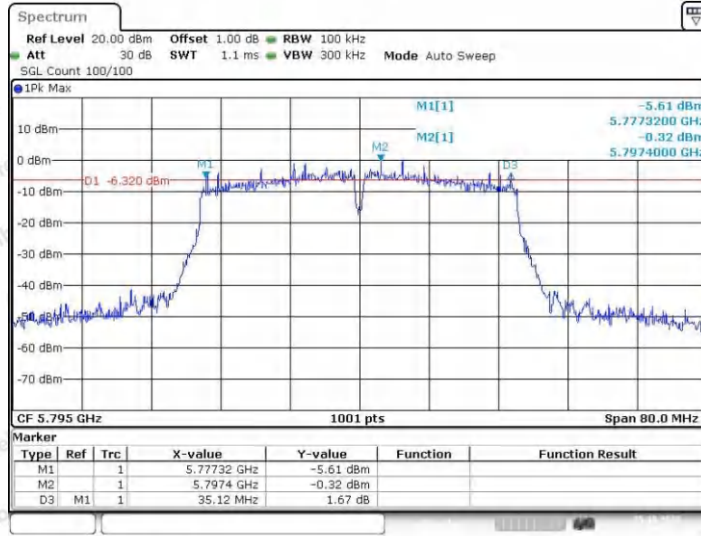

### 11AC40SISO\_Ant2\_5795