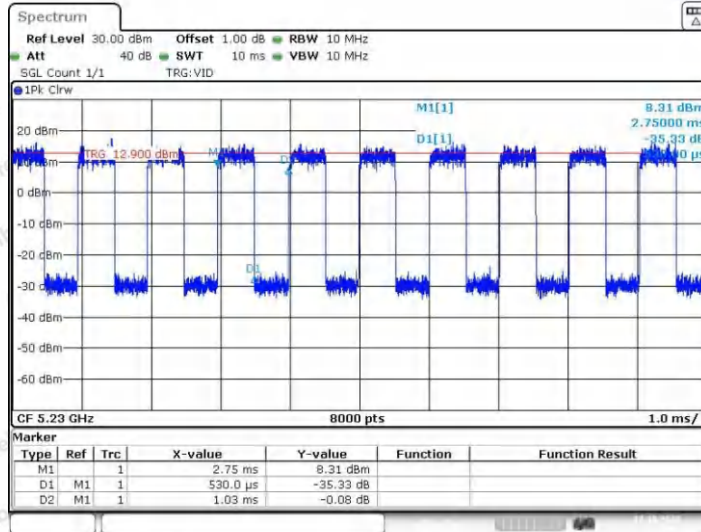

11AX40SISO_Ant2_5230

Date: 27.OCT.2023 16:47:38