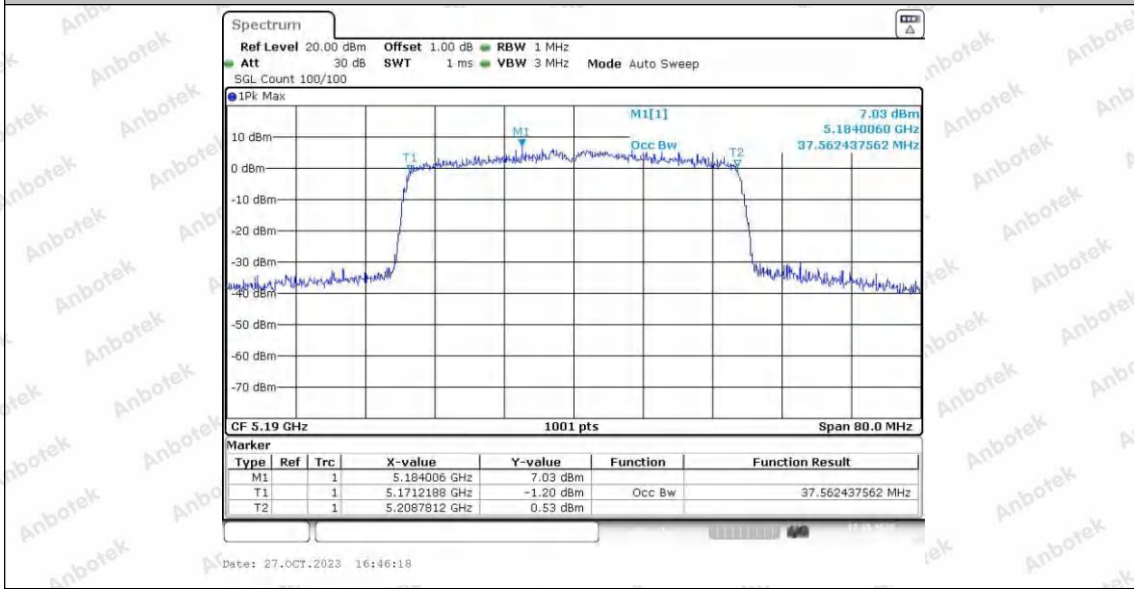

11AX40SISO_Ant2_5190