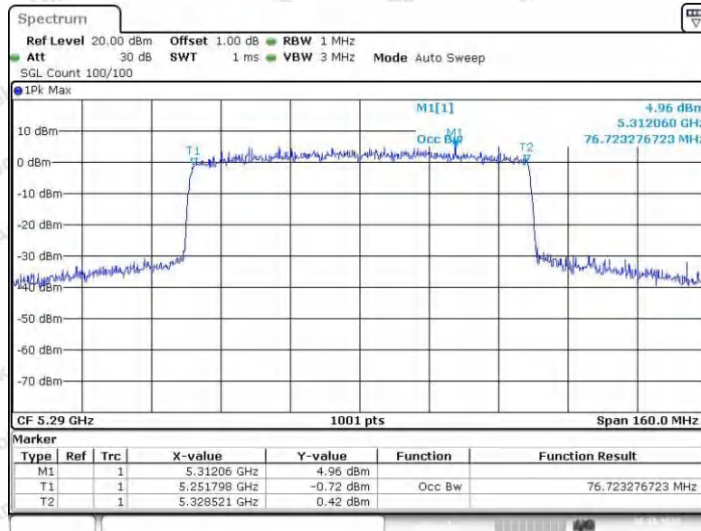

11AX80SISO_Ant1_5290

11AX80SISO_Ant2_5290