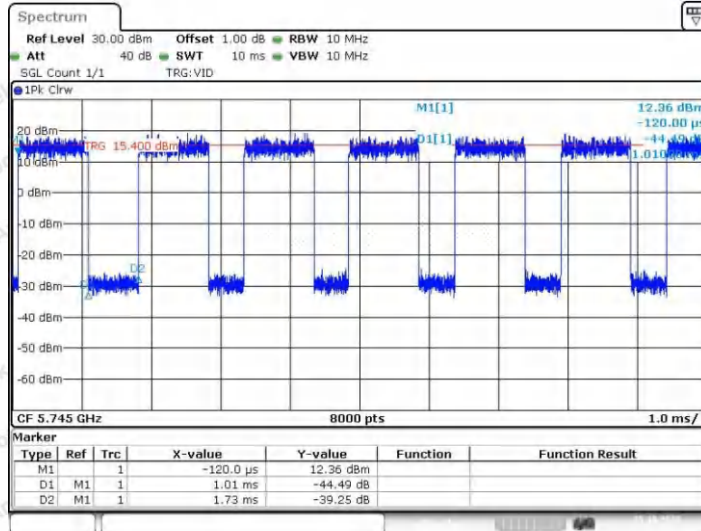

### 11AX20SISO\_Ant1\_5745

Date: 25.OCT.2023 17:29:51