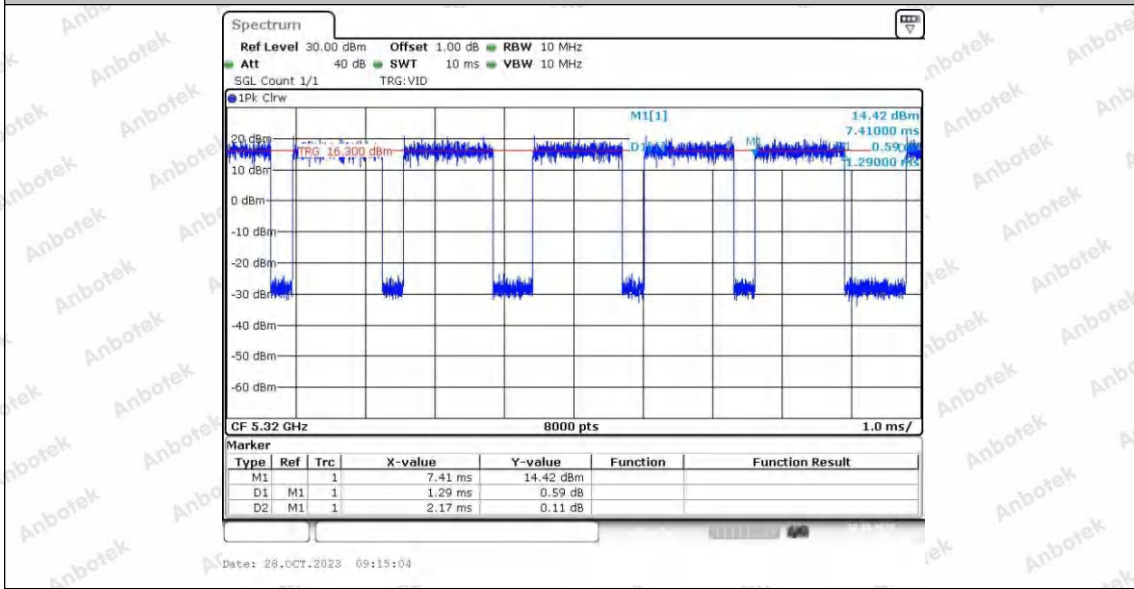

11N20SISO_Ant1_5320