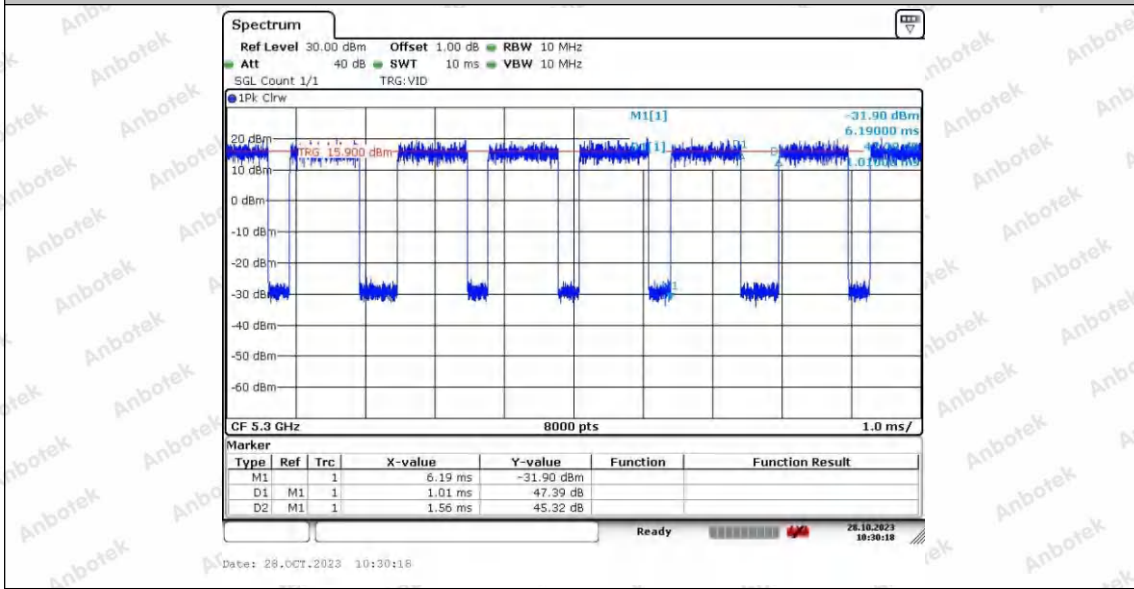

11AX20SISO_Ant2_5300