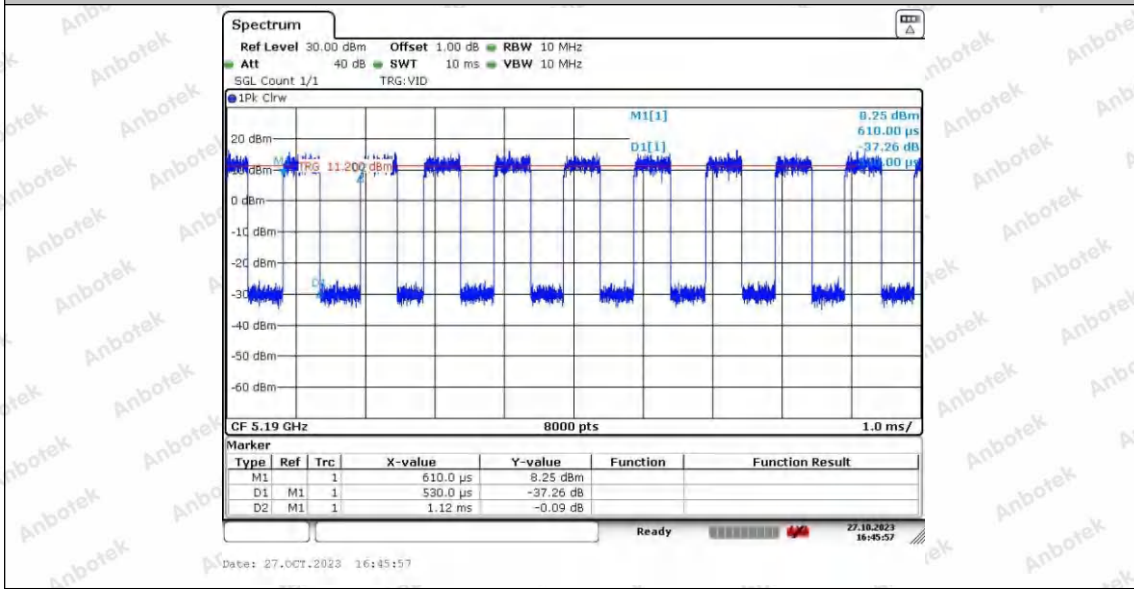

Hotline  
 400-003-0500  
[www.anbotek.com.cn](http://www.anbotek.com.cn)

11AX40SISO\_Ant2\_5190

11AX40SISO\_Ant1\_5230