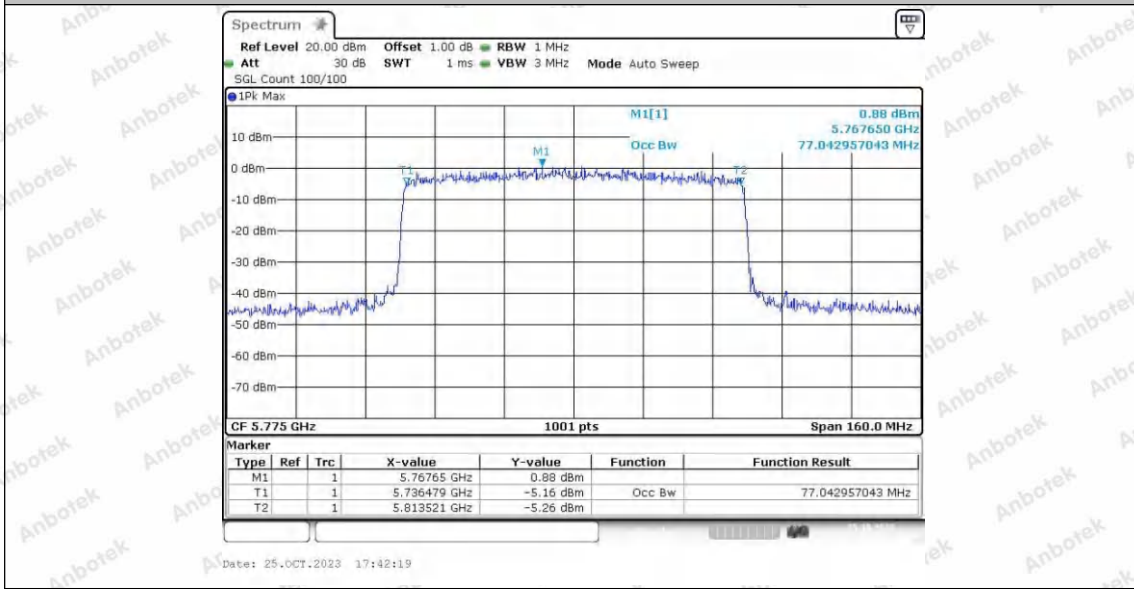

11AX80SISO_Ant1_5775