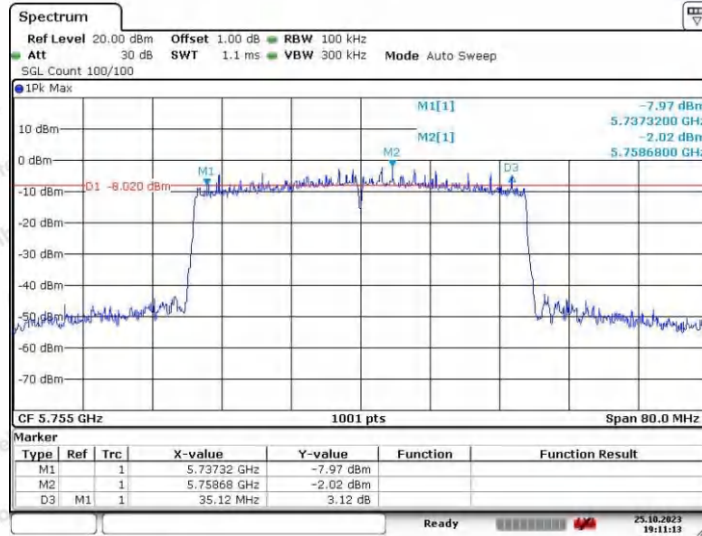

11AX40SISO_Ant2_5755