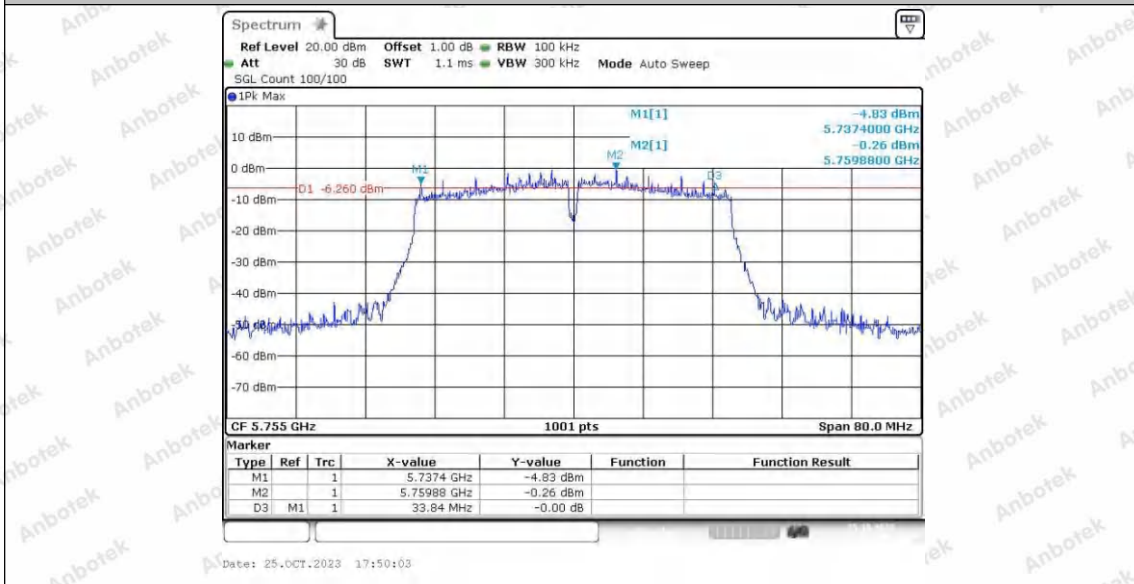

11N40SISO_Ant2_5755