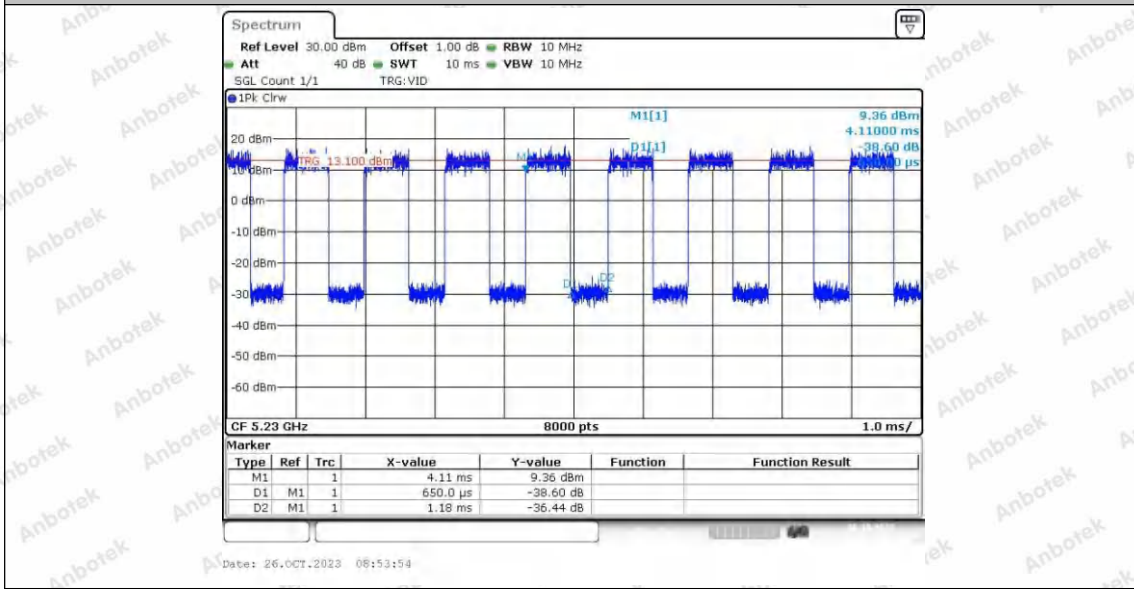

11AC40SISO_Ant1_5230