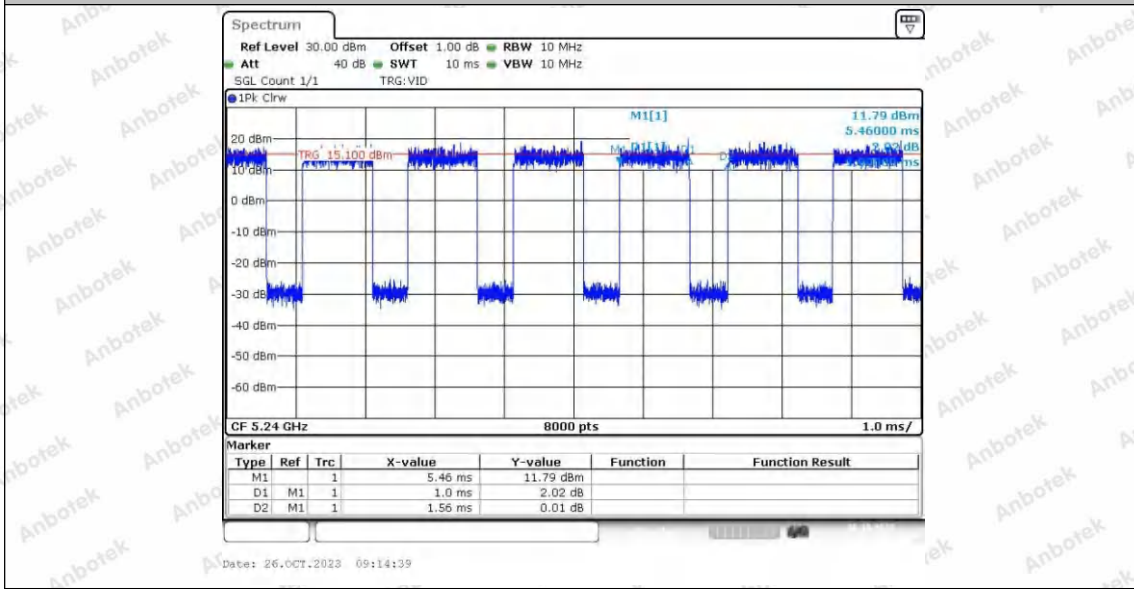

11AX20SISO_Ant1_5240