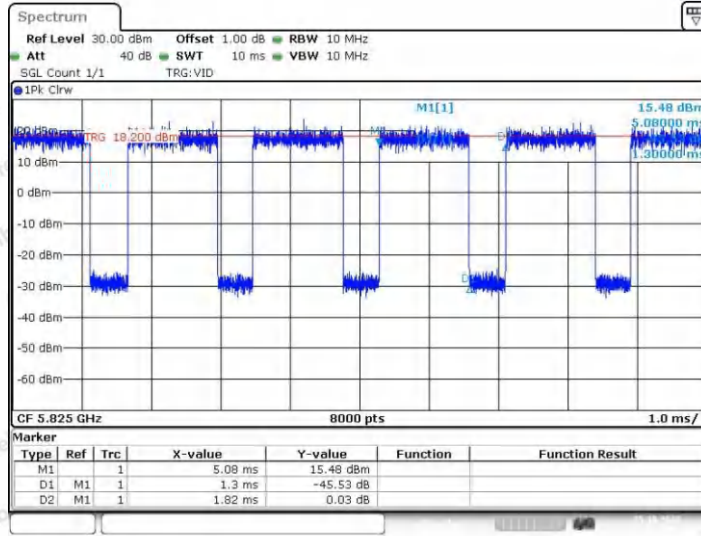

### 11AC20SISO\_Ant2\_5825

Date: 25.OCT.2023 17:57:05