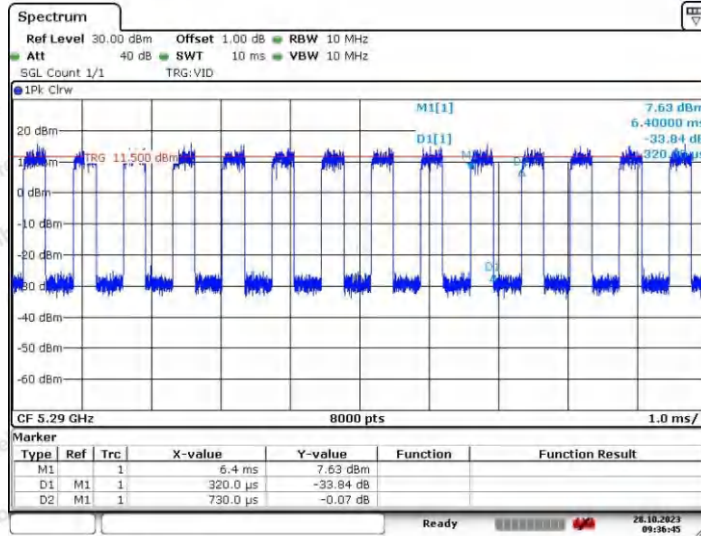

11AC80SISO_Ant1_5290