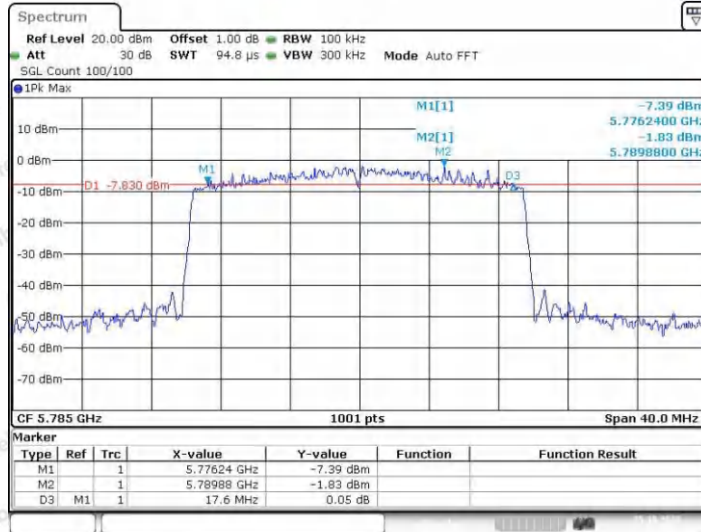

### 11AX20SISO\_Ant1\_5785