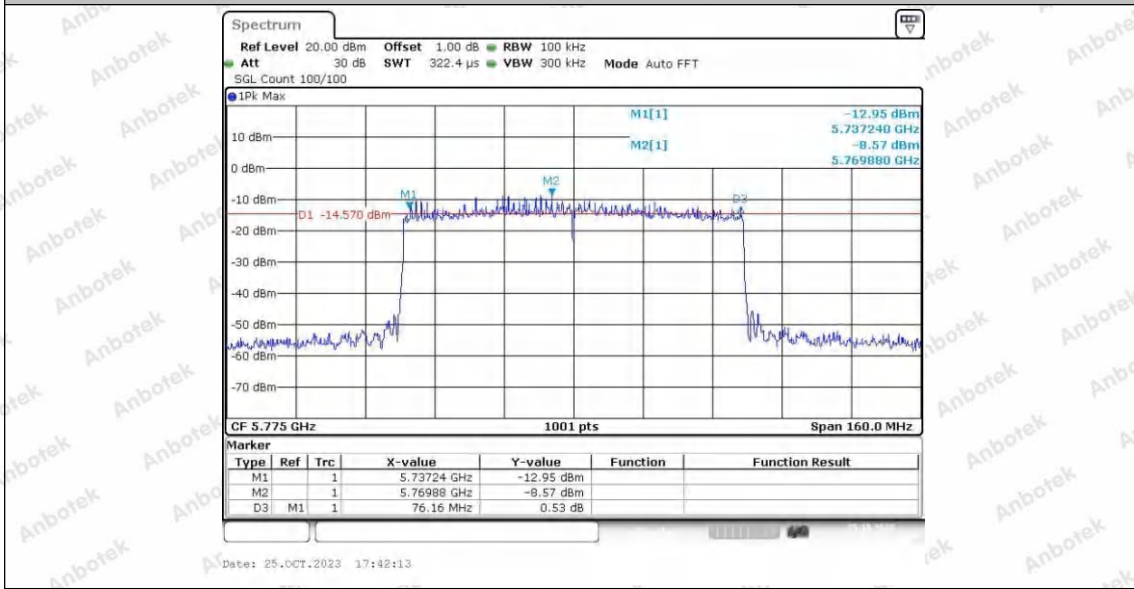

11AX80SISO_Ant1_5775