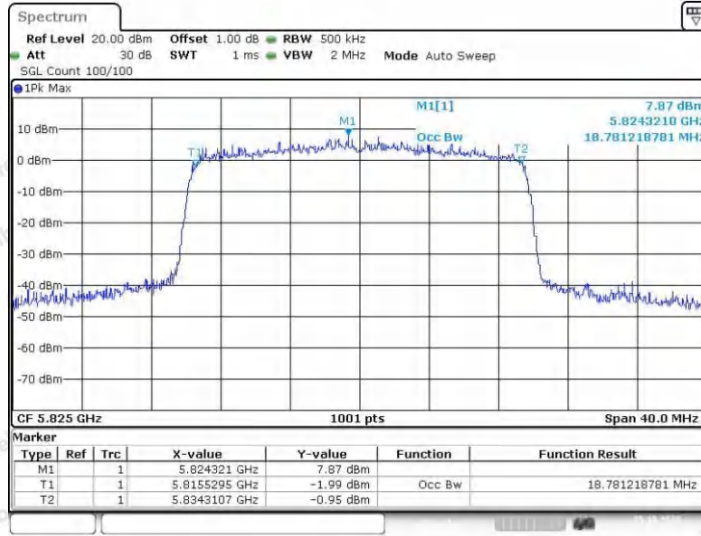

11AX20SISO_Ant1_5825