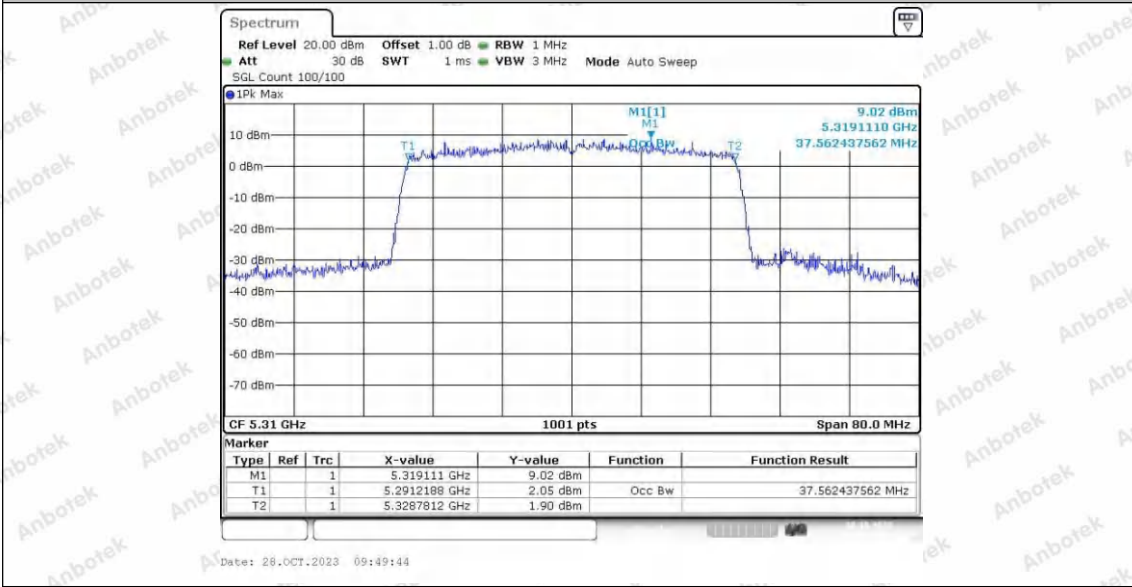

11AX40SISO_Ant1_5310