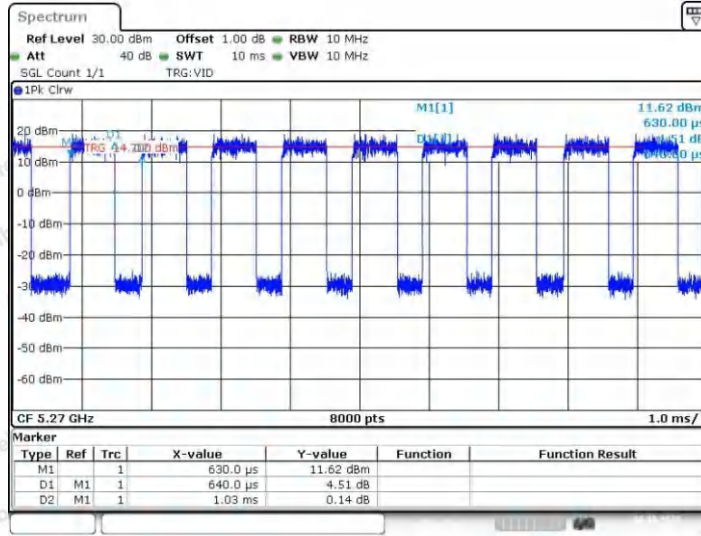

11AC40SISO_Ant1_5270

Date: 28.OCT.2023 09:32:01