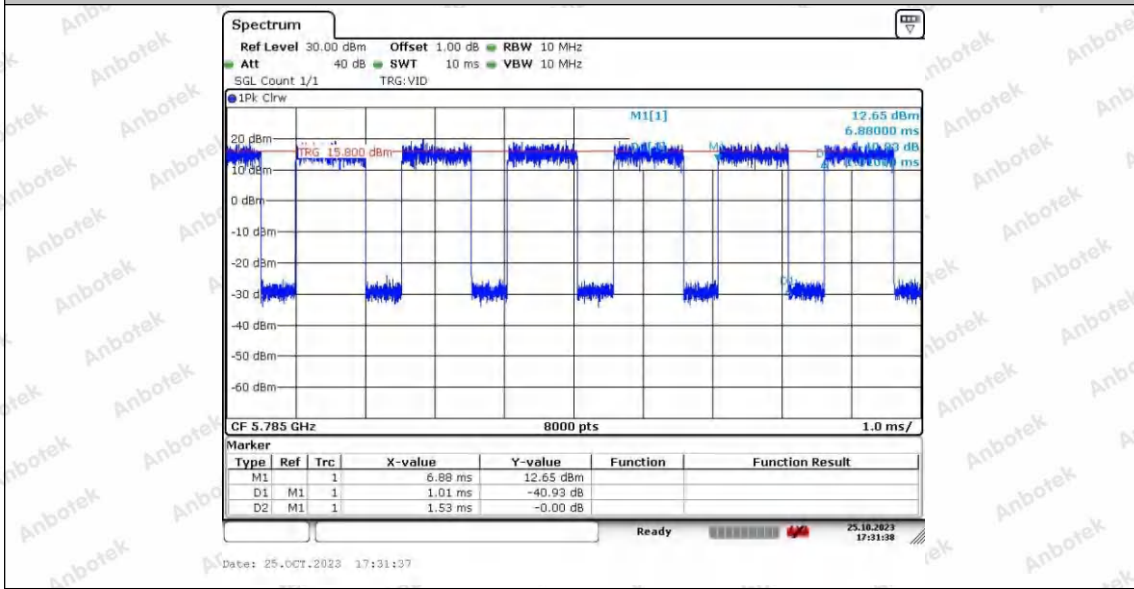

11AX20SISO_Ant1_5785