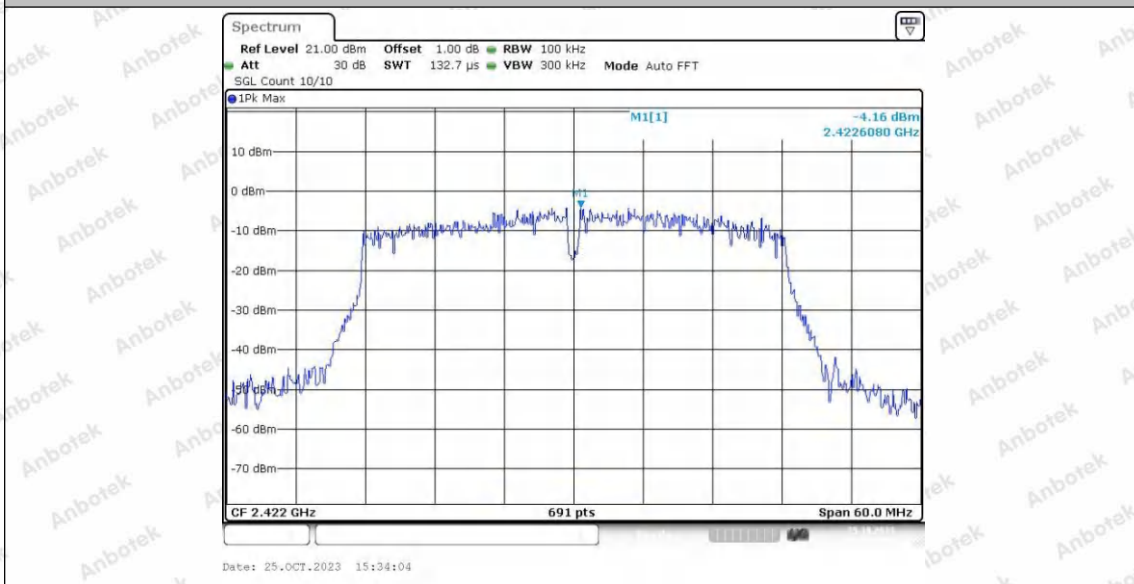

11N40SISO_Ant2_2422_30~100