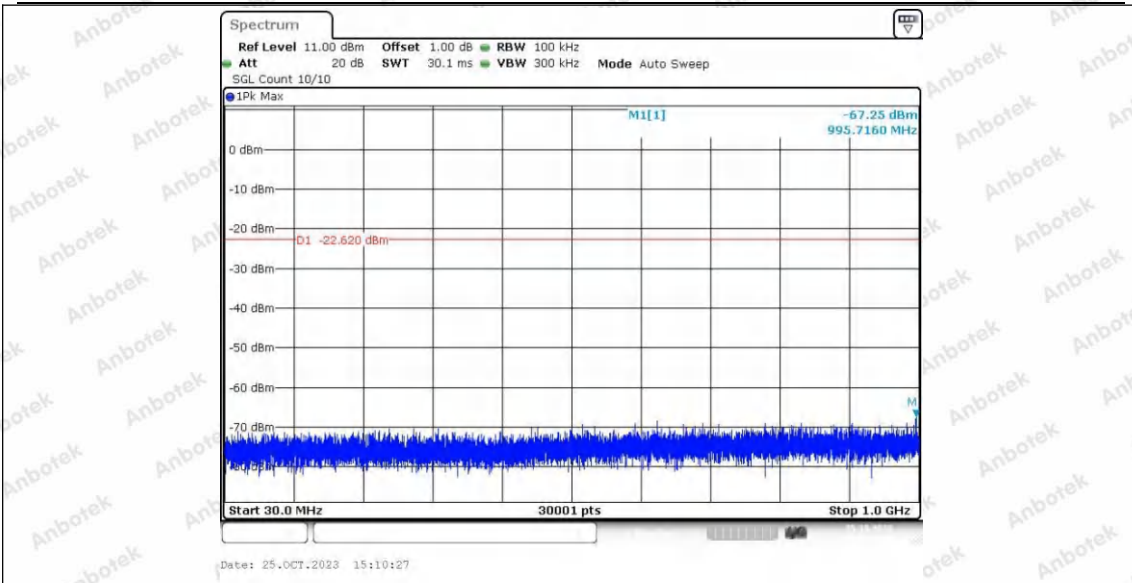

Hotline  
400-003-0500  
www.anbotek.com.cn

11G\_Ant2\_2437\_0~Reference

11G\_Ant2\_2437\_30~1000

11G\_Ant2\_2437\_1000~26500

11G\_Ant1\_2462\_0~Reference