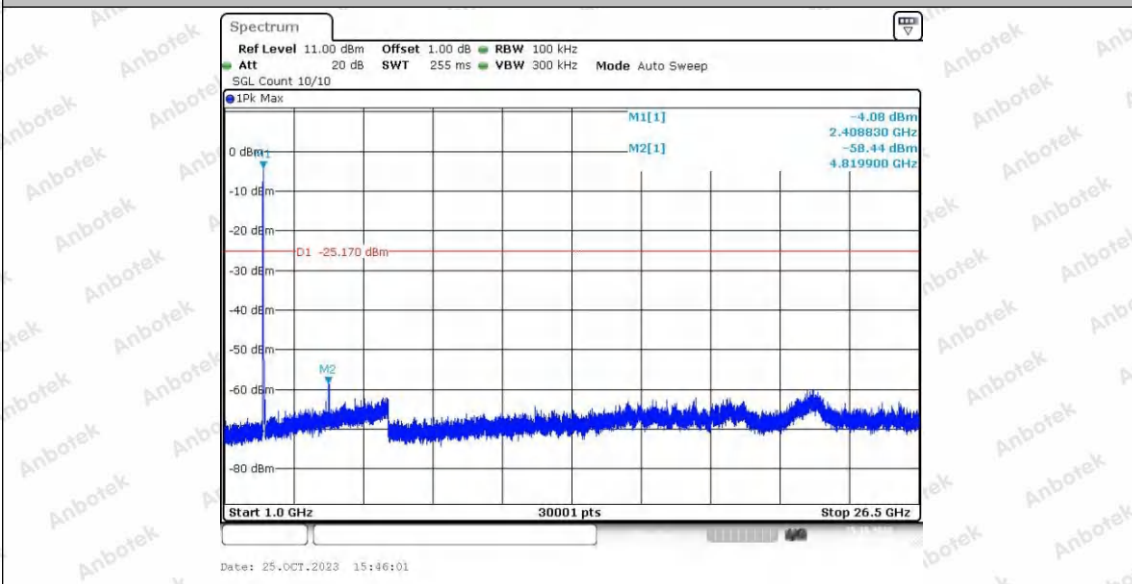

Hotline  
400-003-0500  
www.anbotek.com.cn

11AX20SISO\_Ant2\_2412\_1000~26500

11AX20SISO\_Ant1\_2437\_0~Reference