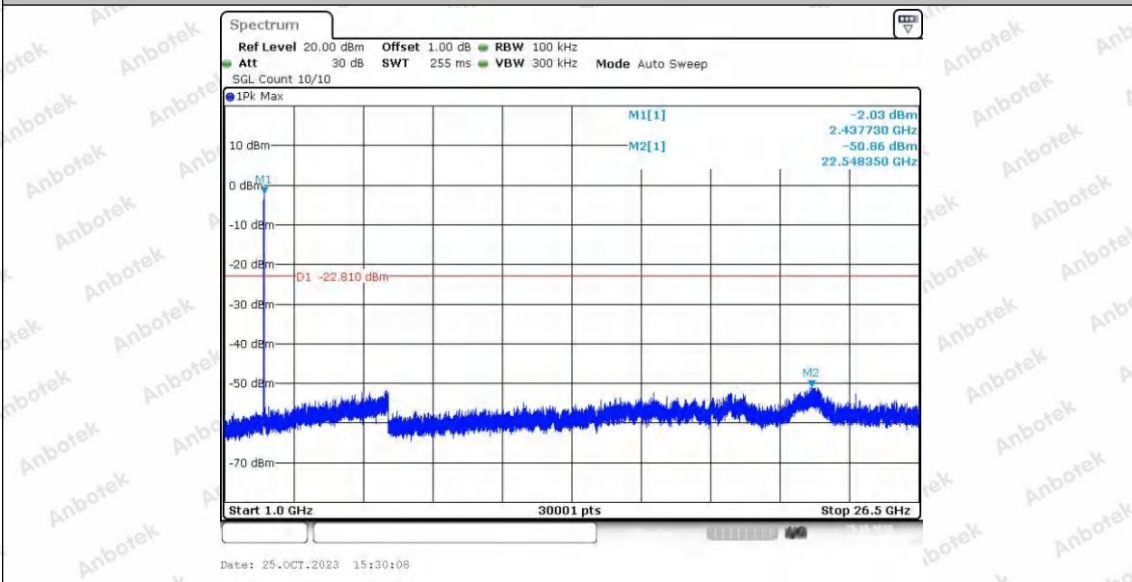

Hotline  
400-003-0500  
www.anbotek.com.cn

11N20SISO\_Ant2\_2437\_0~Reference

11N20SISO\_Ant2\_2437\_30~1000

11N20SISO\_Ant2\_2437\_1000~26500

11N20SISO\_Ant1\_2462\_0~Reference