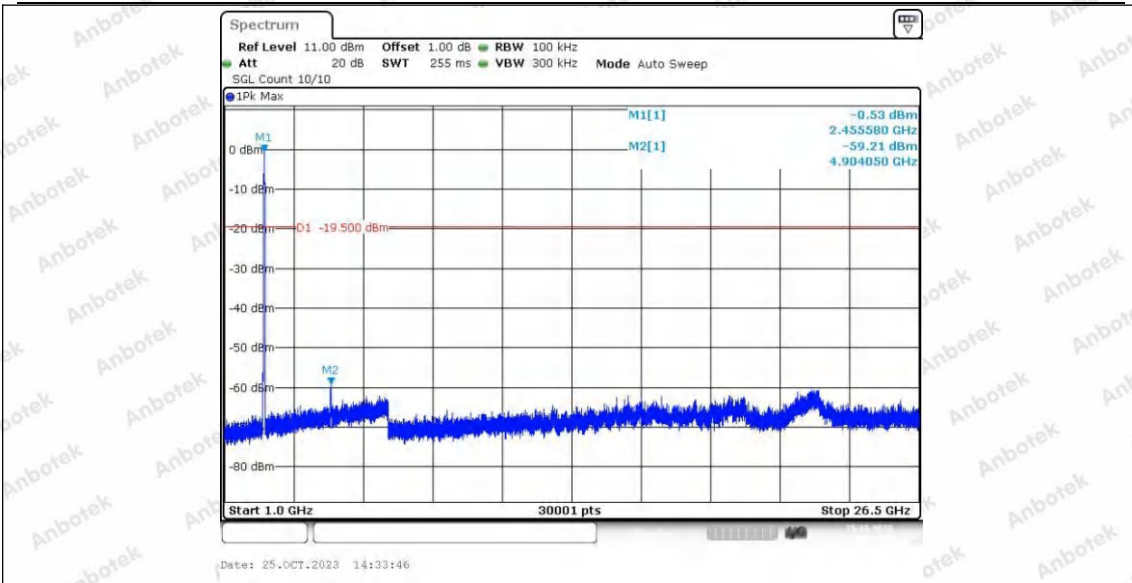

11N40SISO_Ant2_2452_0~Reference