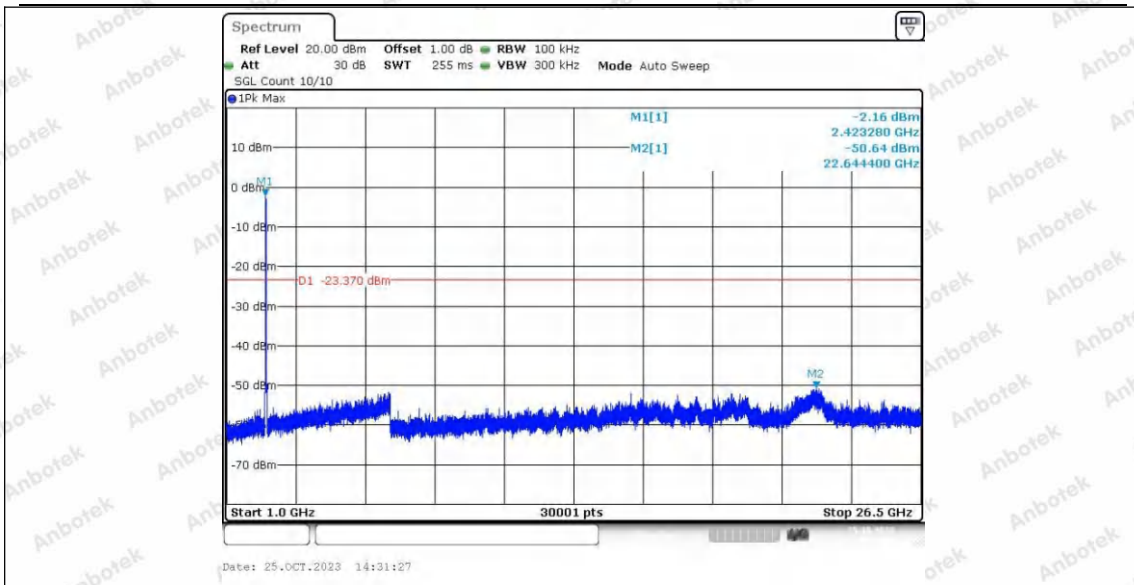

11N40SISO_Ant2_2437_0~Reference