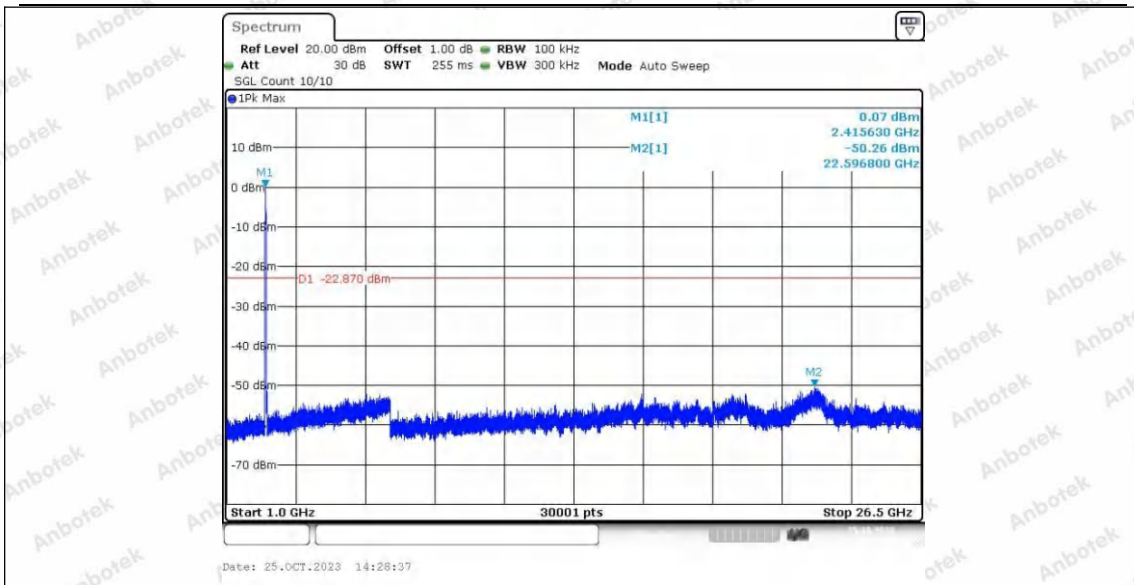

11N40SISO_Ant2_2422_0~Reference