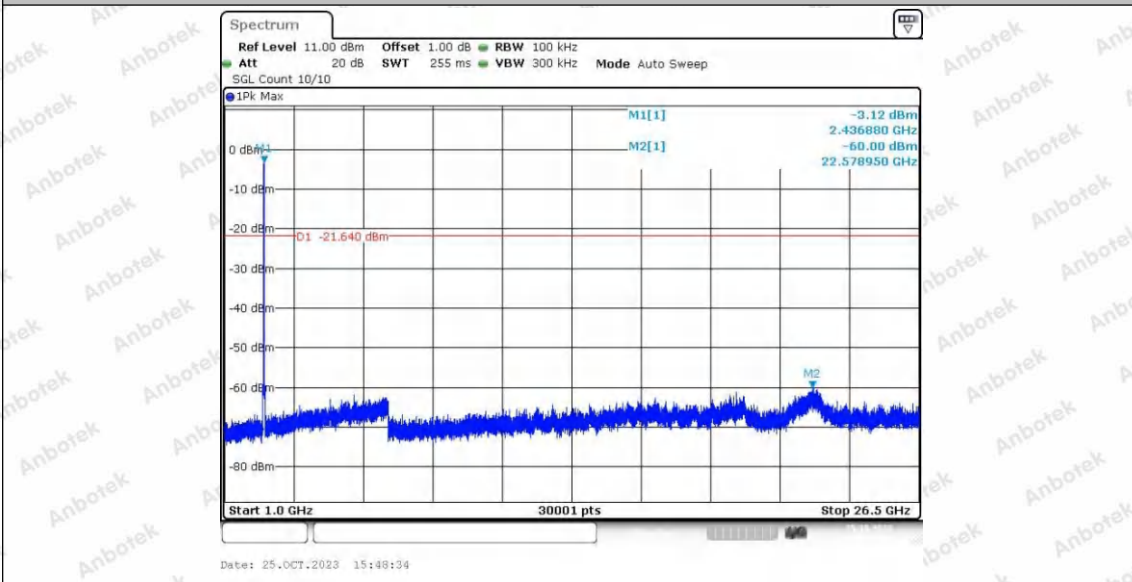

Hotline  
400-003-0500  
www.anbotek.com.cn

11AX20SISO\_Ant2\_2437\_1000~26500

11AX20SISO\_Ant1\_2462\_0~Reference