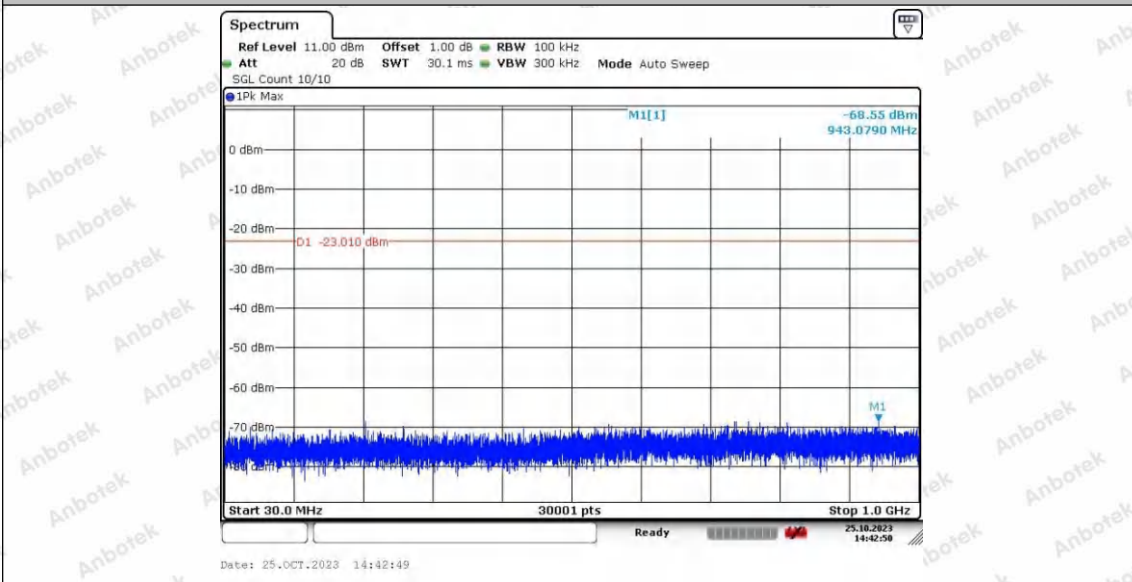

Hotline  
400-003-0500  
www.anbotek.com.cn

11AX20SISO\_Ant1\_2462\_30~1000

11AX20SISO\_Ant1\_2462\_1000~26500