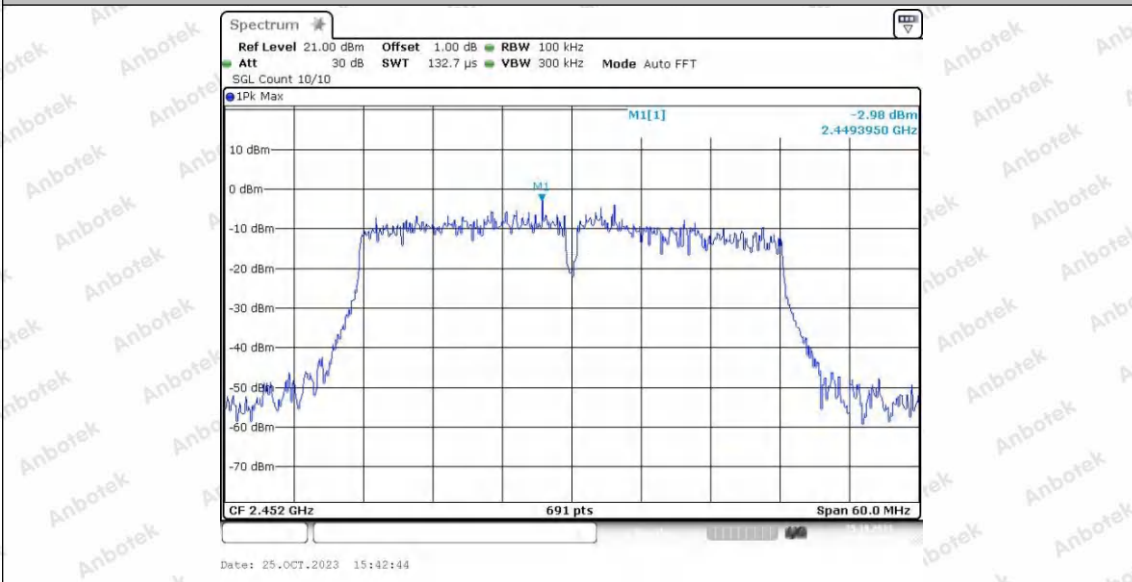

11N40SISO_Ant2_2452_30~100