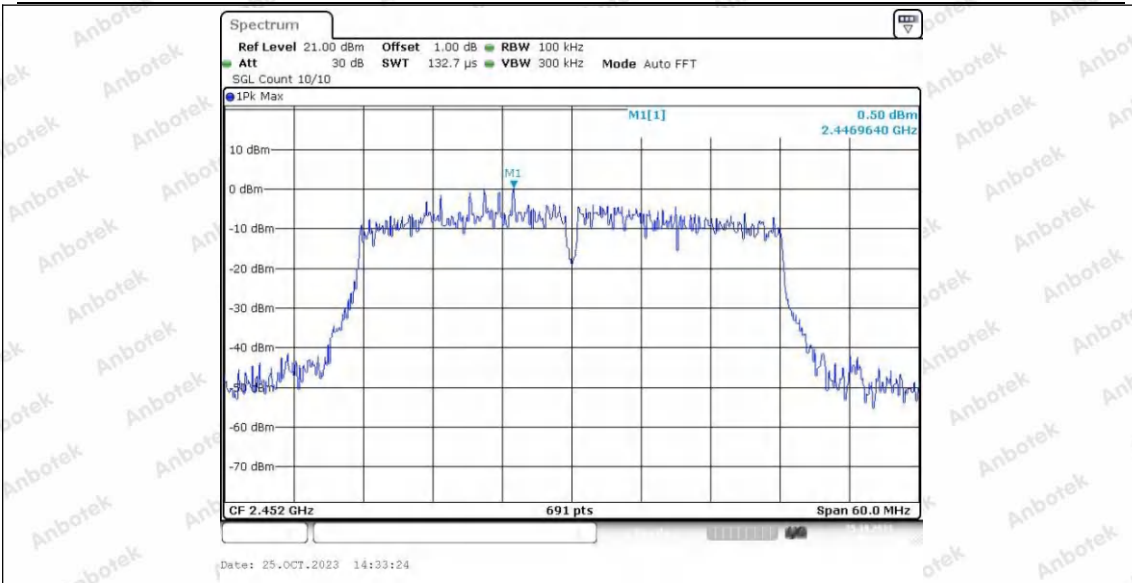

11N40SISO_Ant1_2452_30~1000