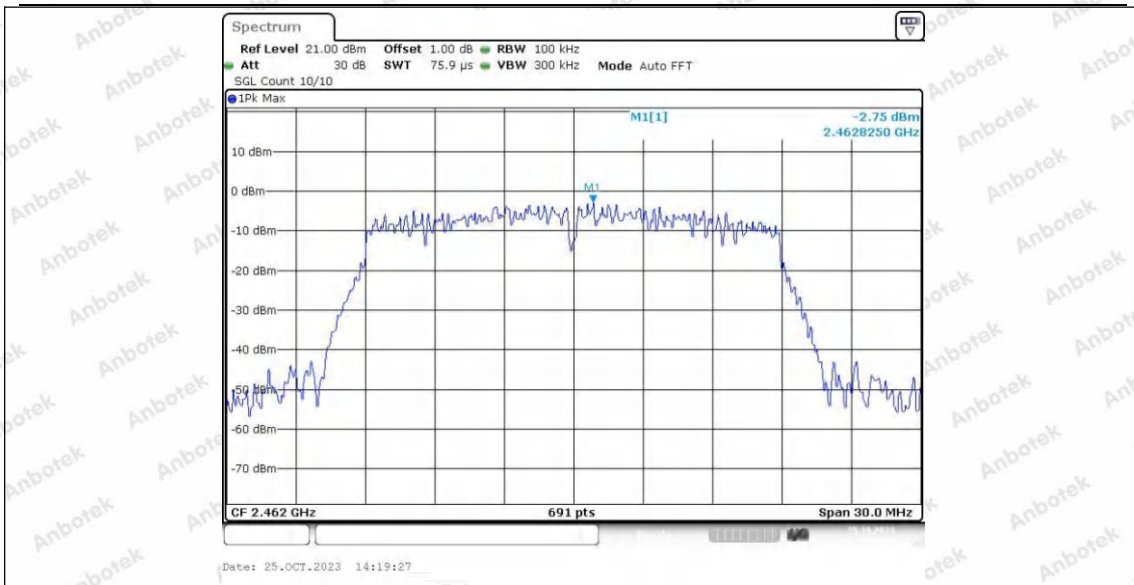

11N20SISO_Ant1_2462_30~1000