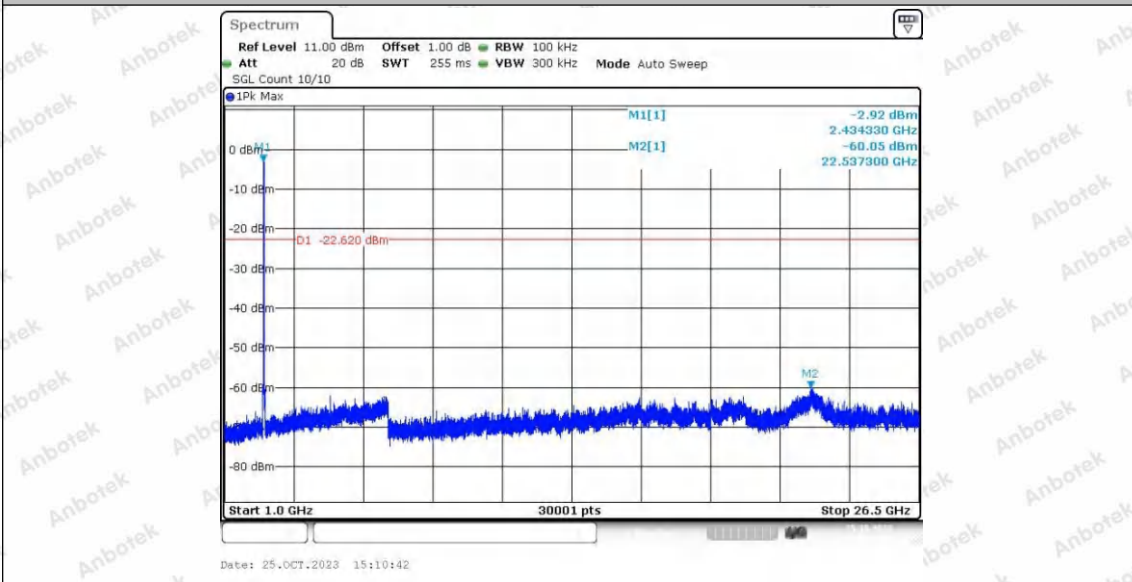

Hotline  
400-003-0500  
www.anbotek.com.cn

11G\_Ant2\_2437\_0~Reference

11G\_Ant2\_2437\_30~1000

11G\_Ant2\_2437\_1000~26500

11G\_Ant1\_2462\_0~Reference