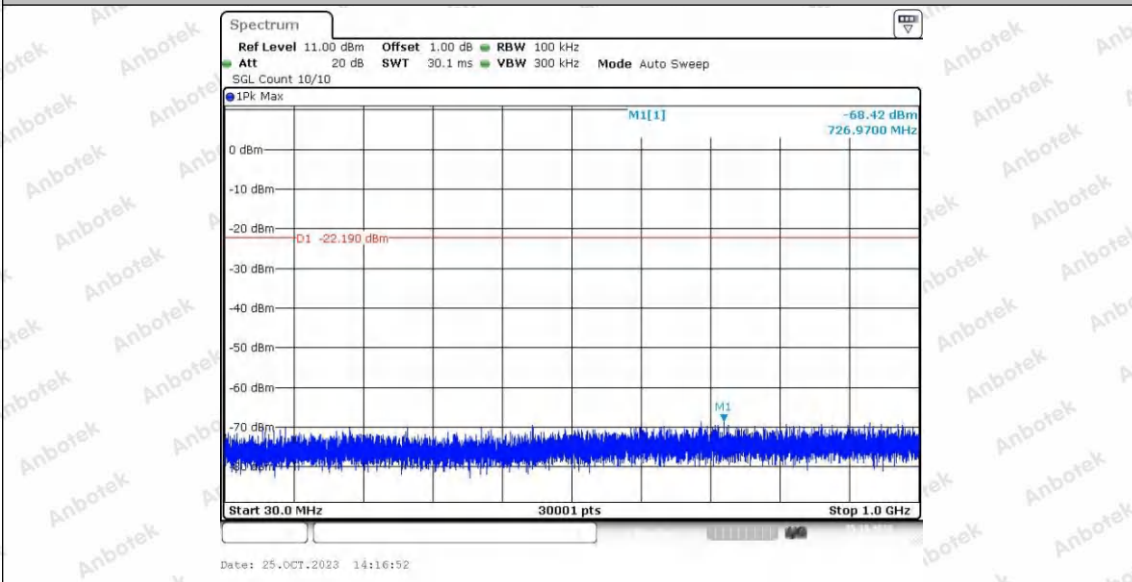

Hotline  
400-003-0500  
www.anbotek.com.cn

11N20SISO\_Ant1\_2437\_30~1000

11N20SISO\_Ant1\_2437\_1000~26500