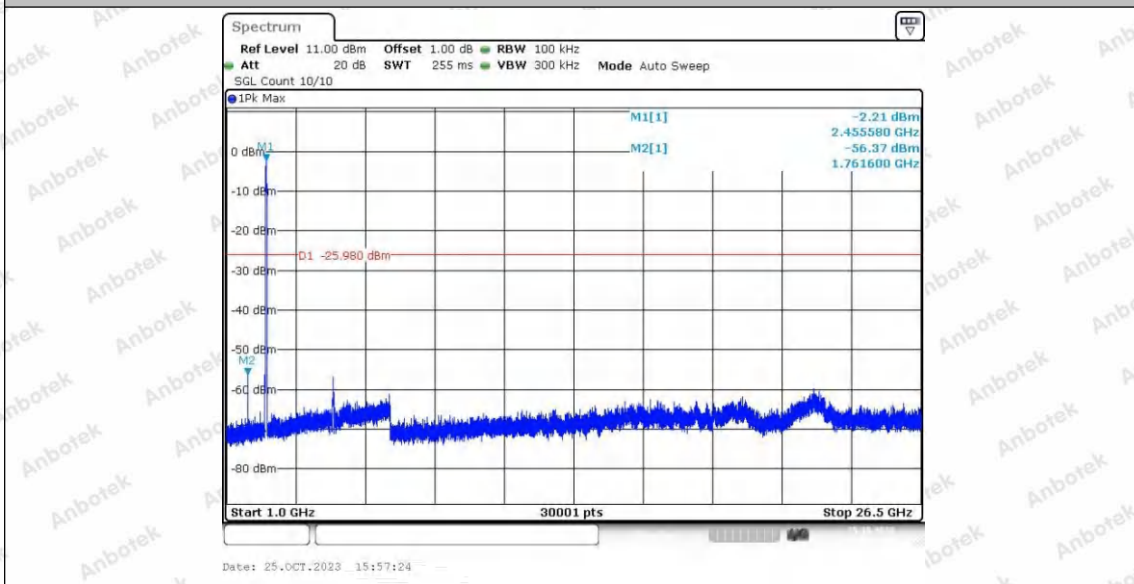

### 11AX40SISO\_Ant2\_2452\_1000~26500