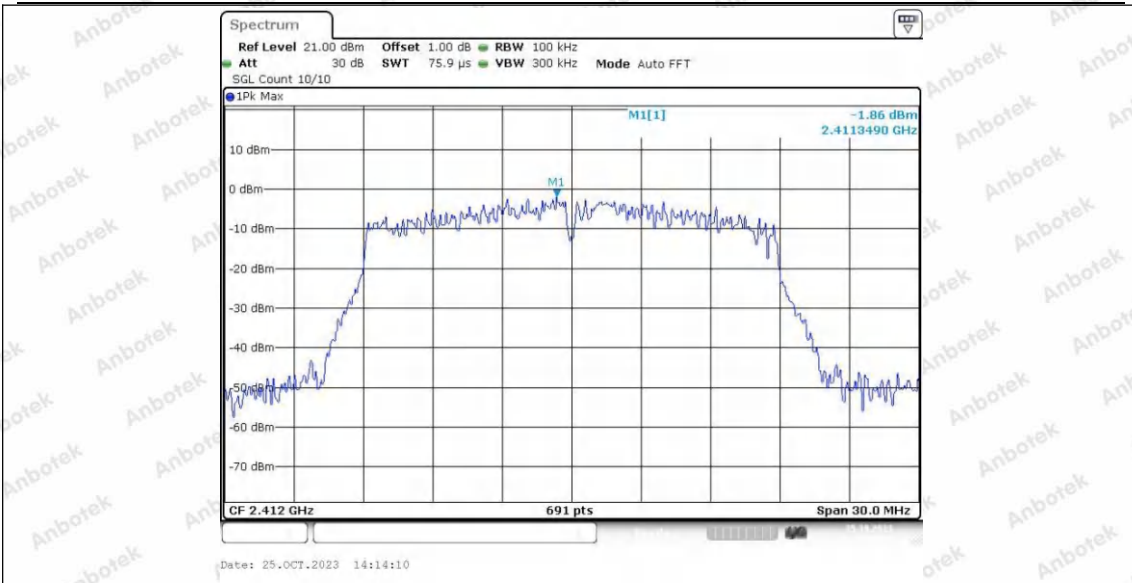

11N20SISO_Ant1_2412_30~1000