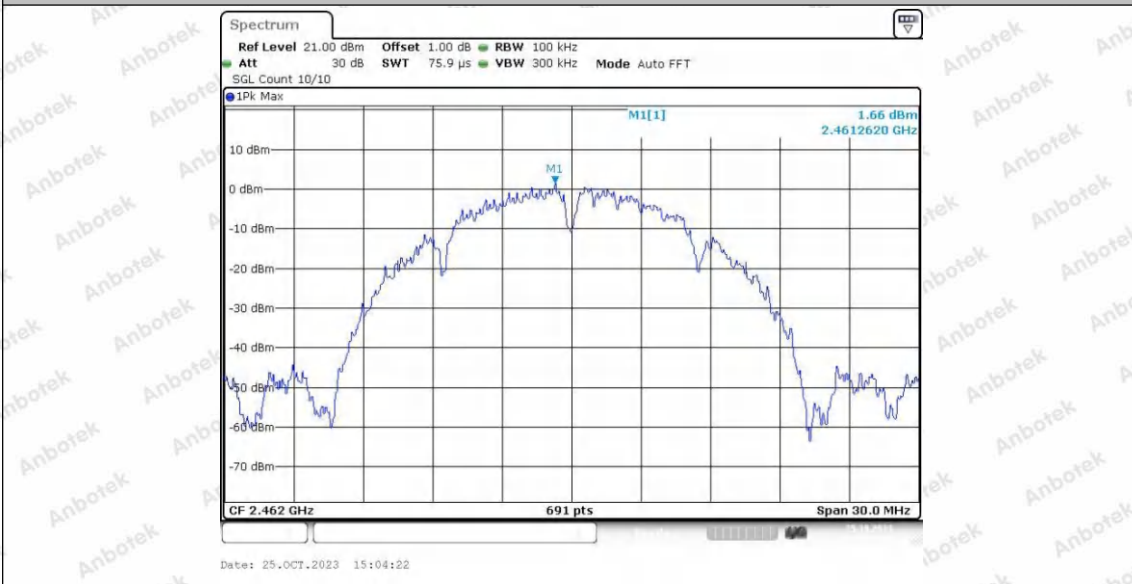

Hotline  
400-003-0500  
www.anbotek.com.cn

11B\_Ant1\_2462\_30~1000

11B\_Ant1\_2462\_1000~26500

11B\_Ant2\_2462\_0~Reference

11B\_Ant2\_2462\_30~1000