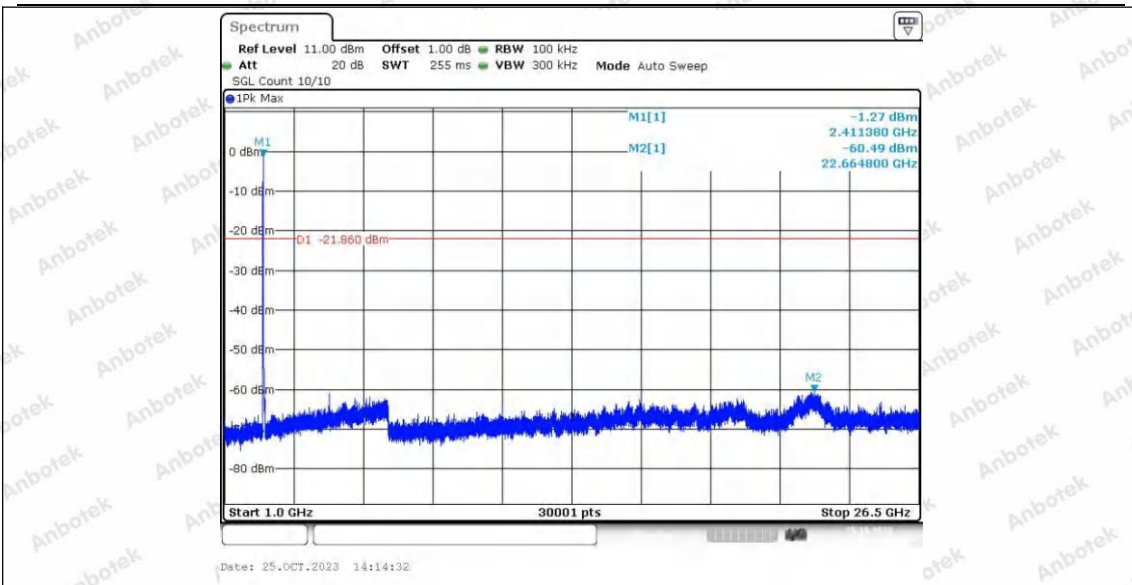

11N20SISO_Ant2_2412_0~Reference