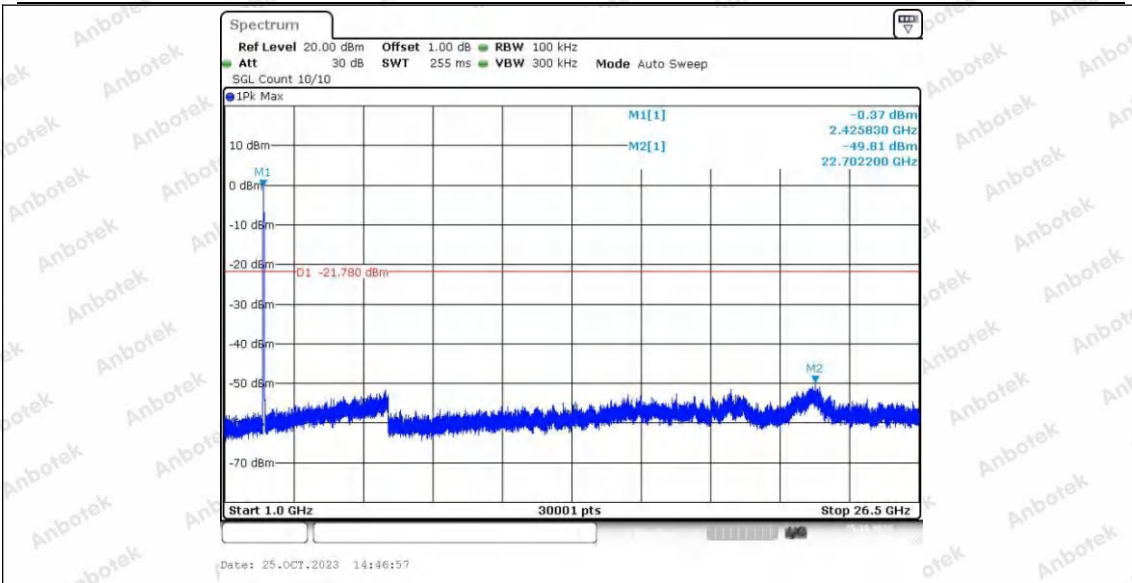

11AX40SISO_Ant2_2422_0~Reference