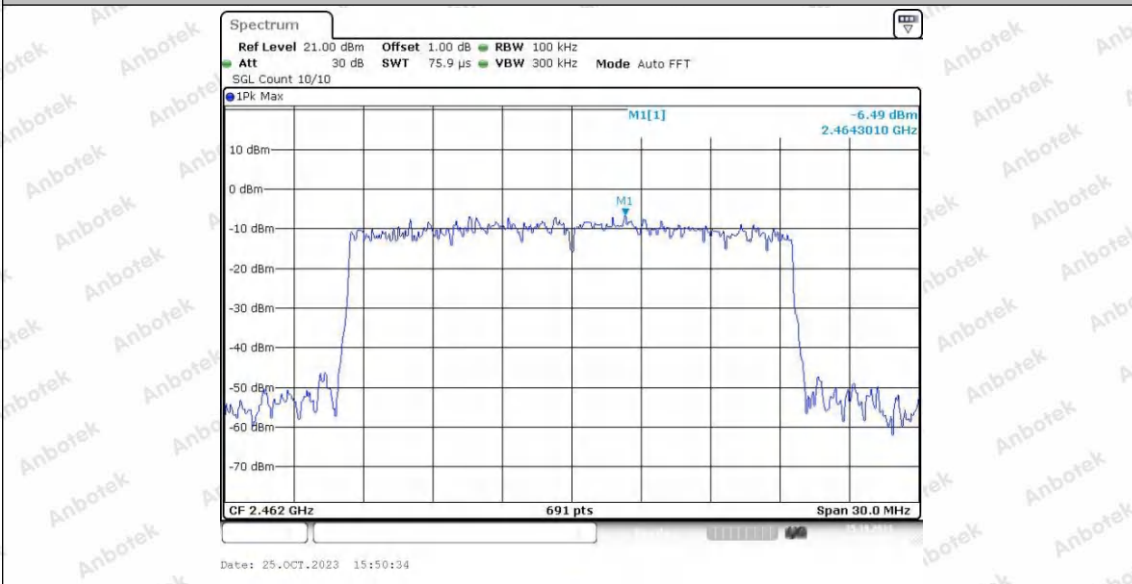

11AX20SISO_Ant2_2462_30~1000