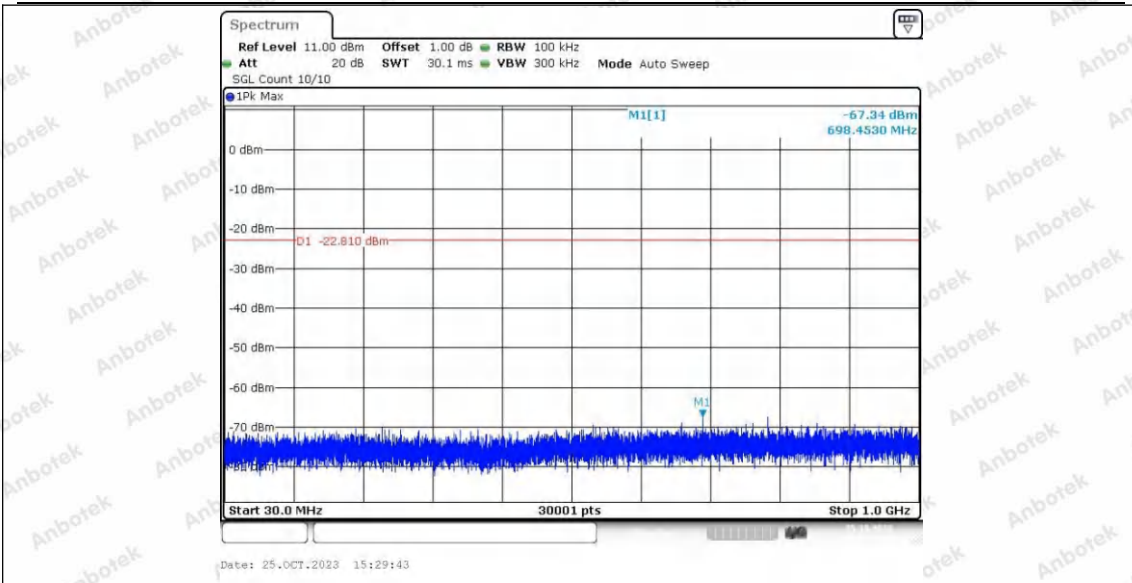

Hotline  
400-003-0500  
www.anbotek.com.cn

11N20SISO\_Ant2\_2437\_0~Reference

11N20SISO\_Ant2\_2437\_30~1000

11N20SISO\_Ant2\_2437\_1000~26500

11N20SISO\_Ant1\_2462\_0~Reference