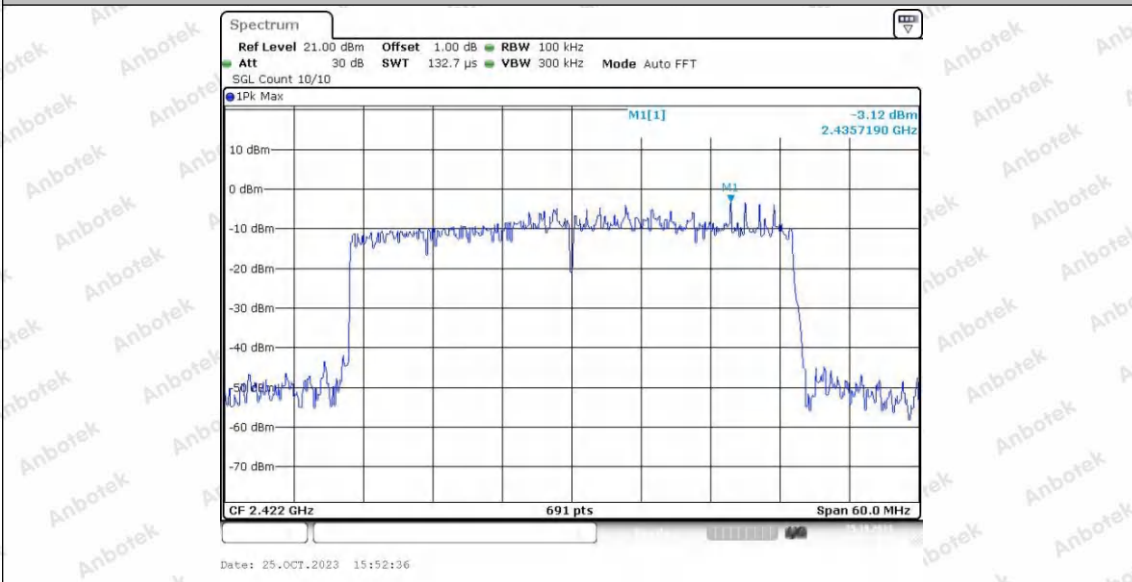

11AX40SISO_Ant2_2422_30~1000