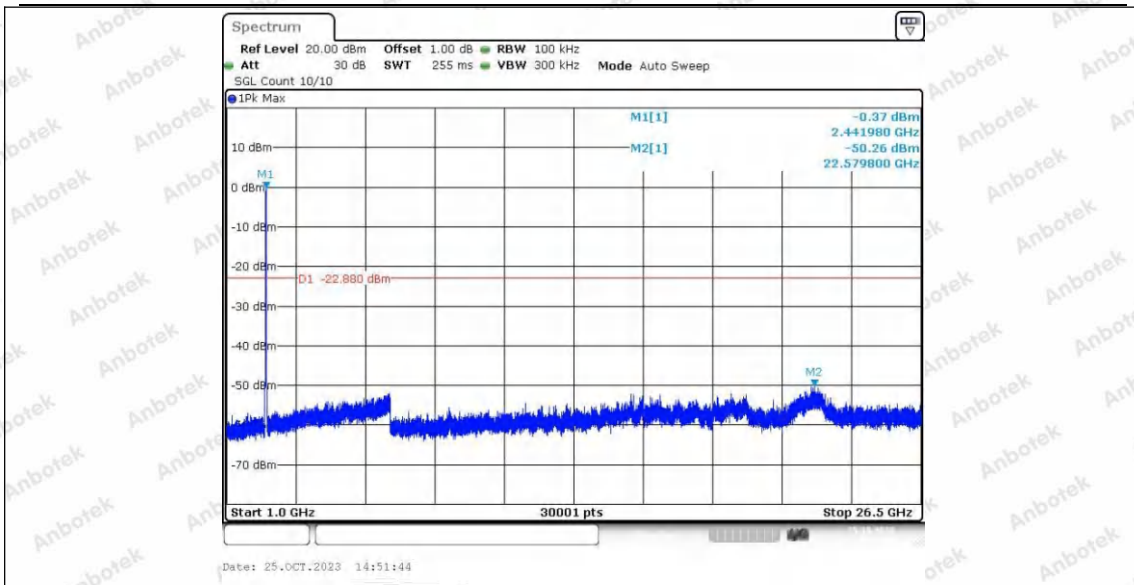

11AX40SISO_Ant2_2437_0~Reference