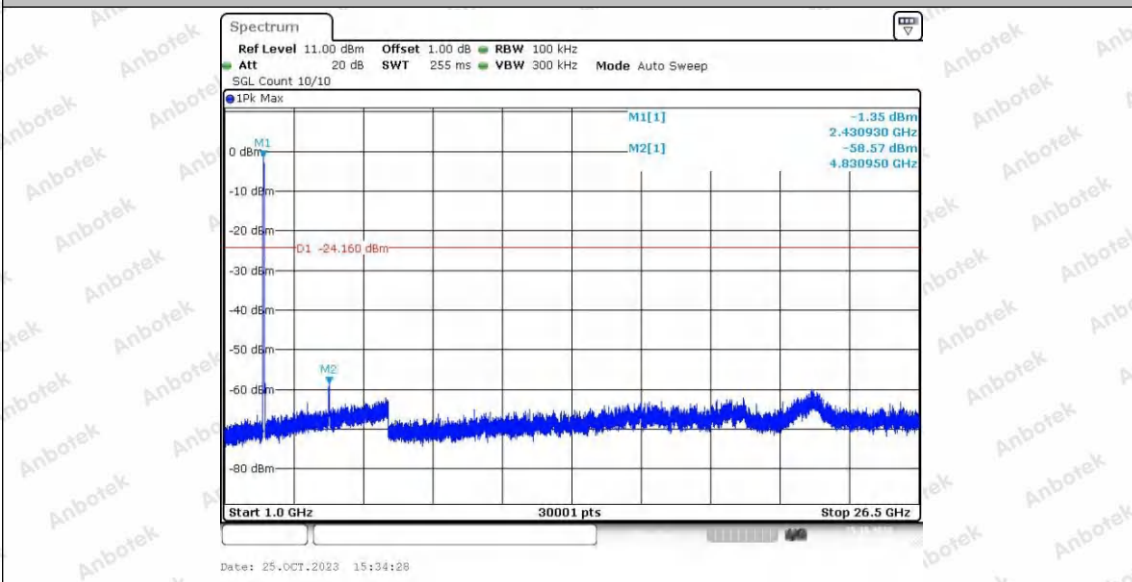

Hotline  
400-003-0500  
www.anbotek.com.cn

11N40SISO\_Ant2\_2422\_0~Reference

11N40SISO\_Ant2\_2422\_30~100

11N40SISO\_Ant2\_2422\_1000~26500

11N40SISO\_Ant1\_2437\_0~Reference