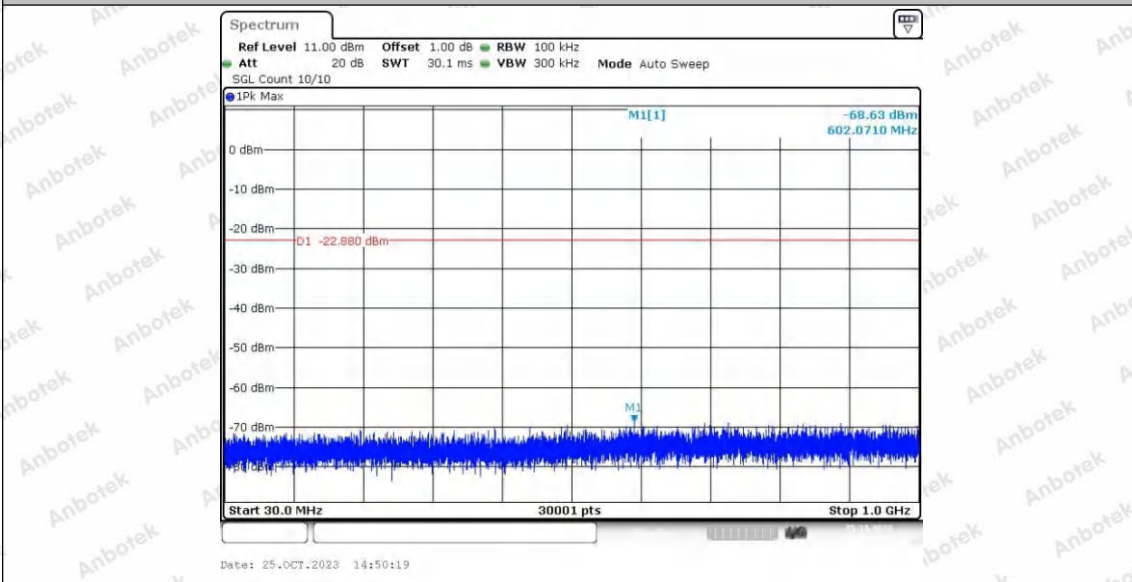

Hotline  
400-003-0500  
www.anbotek.com.cn

11AX40SISO\_Ant1\_2437\_30~1000

11AX40SISO\_Ant1\_2437\_1000~26500