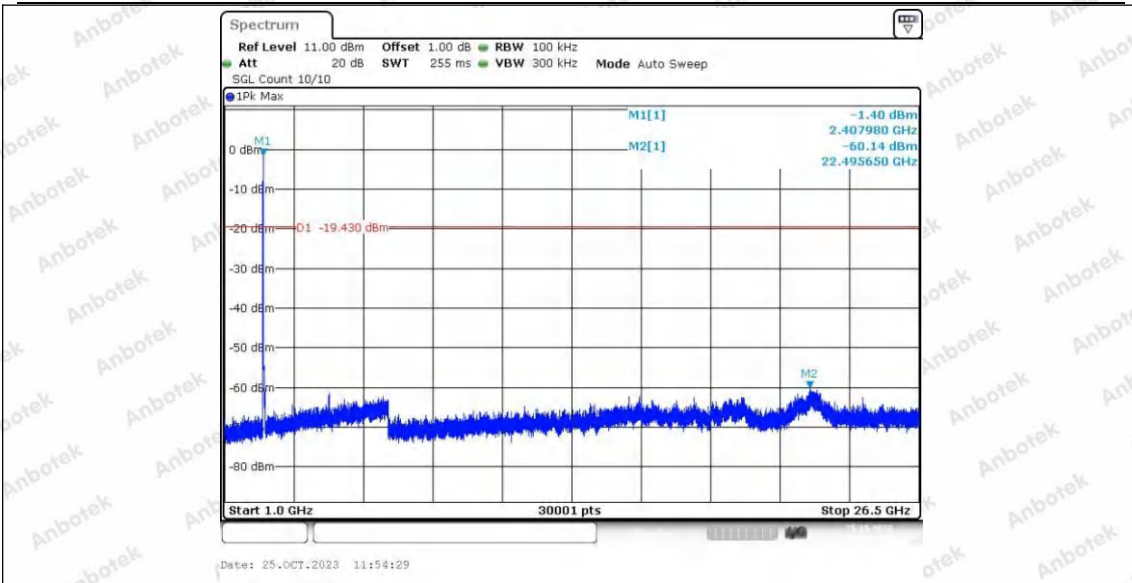

11G_Ant2_2412_0~Reference