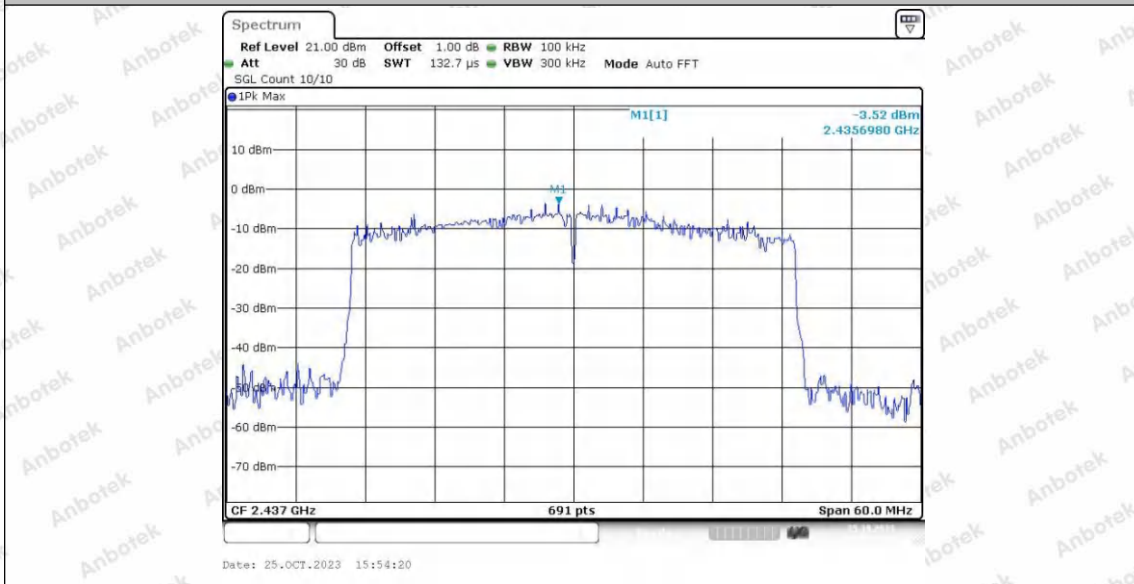

11AX40SISO_Ant2_2437_30~1000