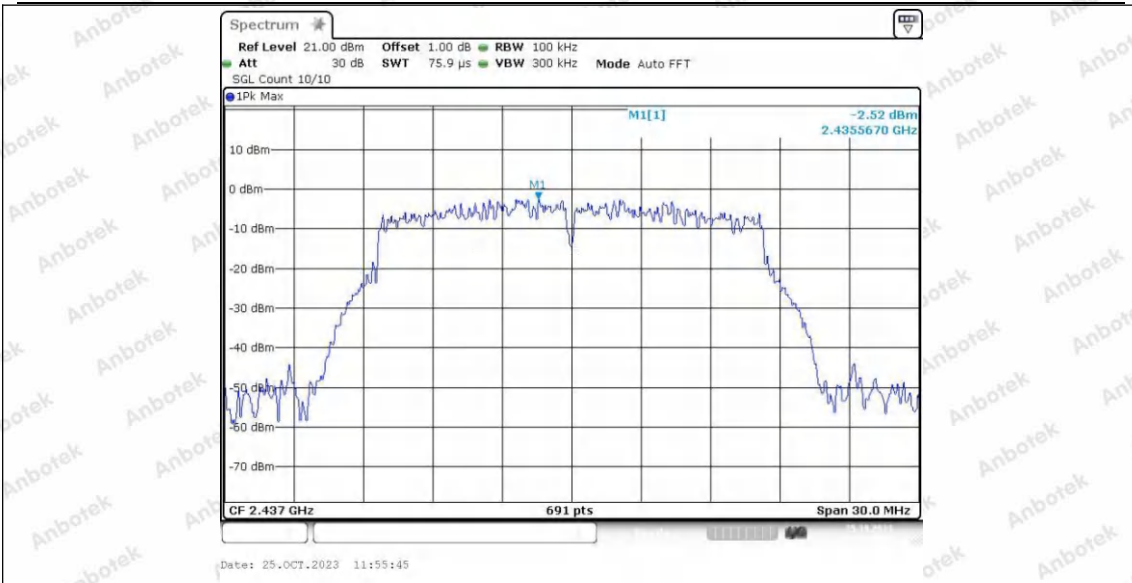

11G_Ant1_2437_30~1000