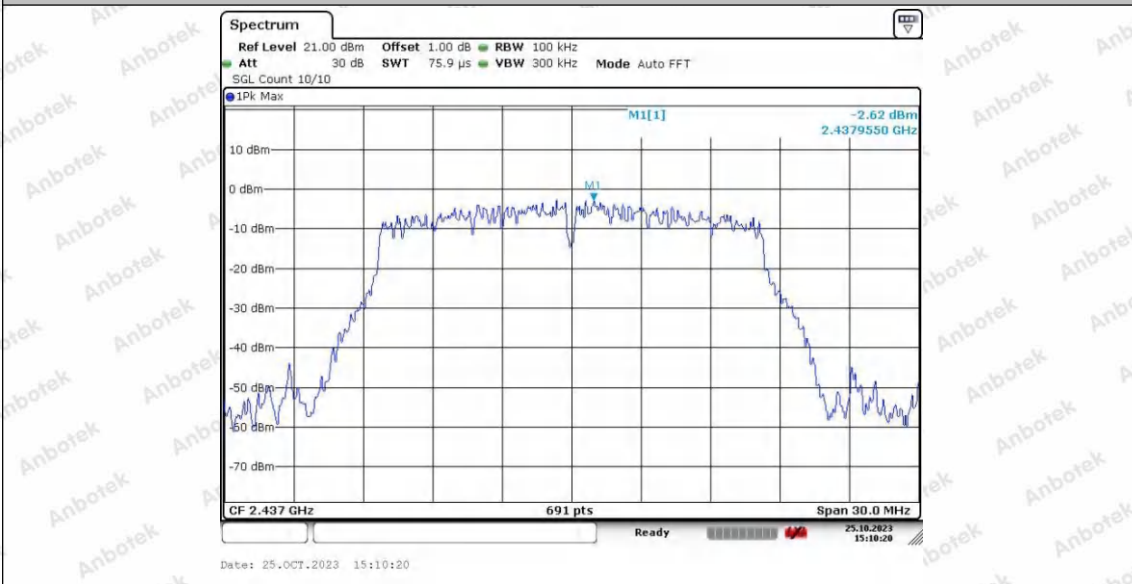

Hotline  
400-003-0500  
www.anbotek.com.cn

11G\_Ant2\_2437\_0~Reference

11G\_Ant2\_2437\_30~1000

11G\_Ant2\_2437\_1000~26500

11G\_Ant1\_2462\_0~Reference