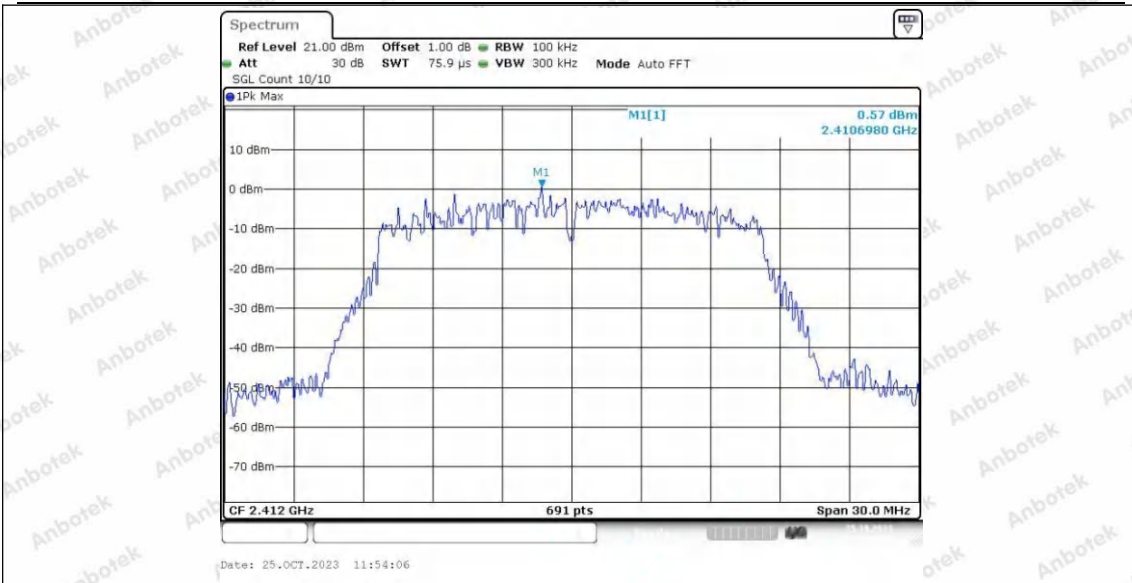

11G_Ant1_2412_30~1000