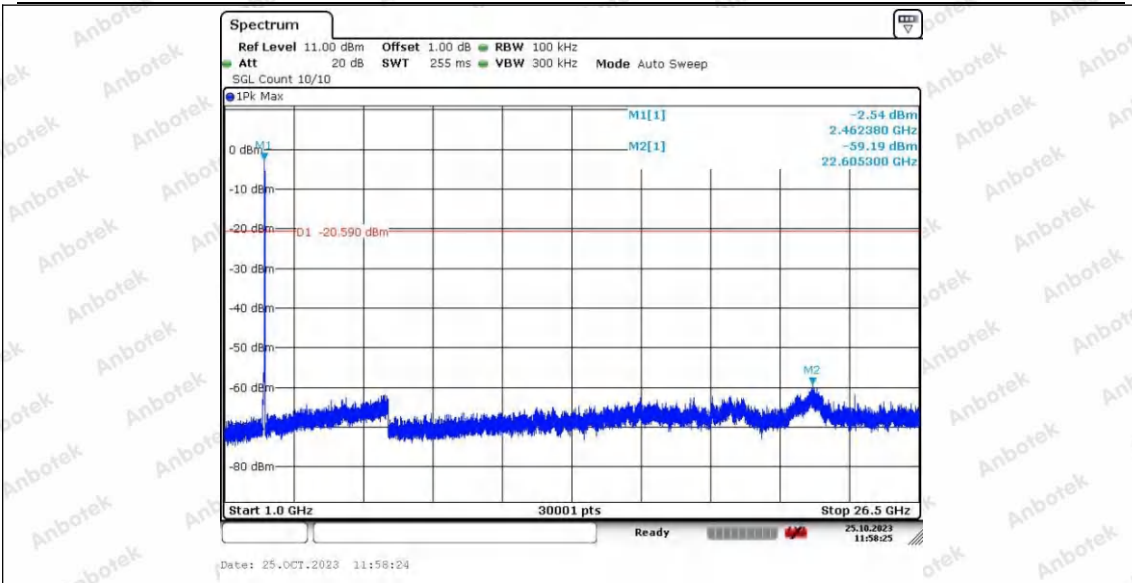

11G_Ant2_2462_0~Reference