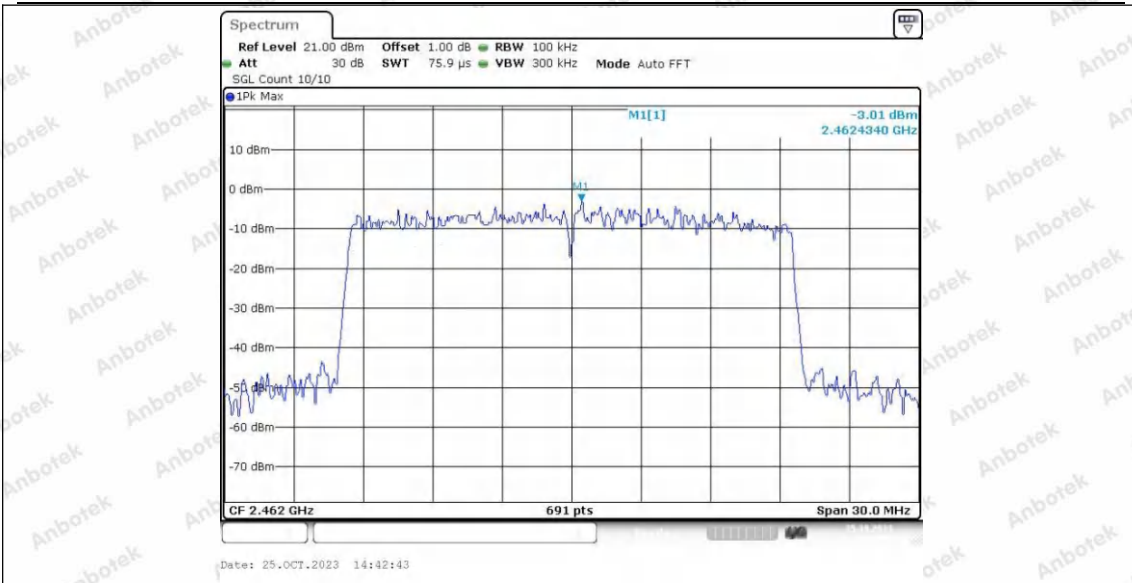

11AX20SISO_Ant1_2462_30~1000