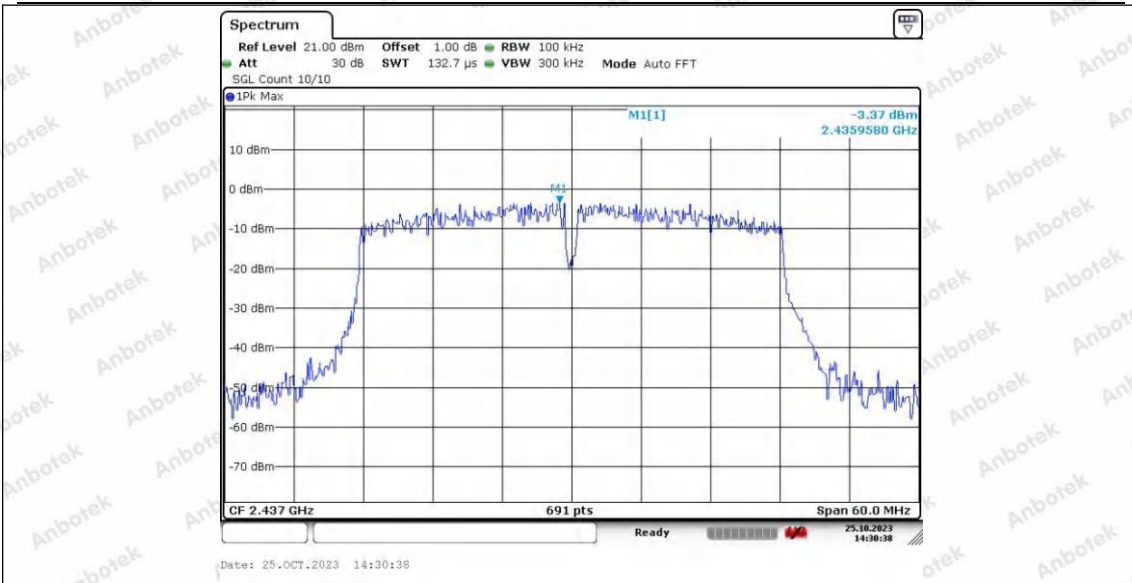

11N40SISO_Ant1_2437_30~1000