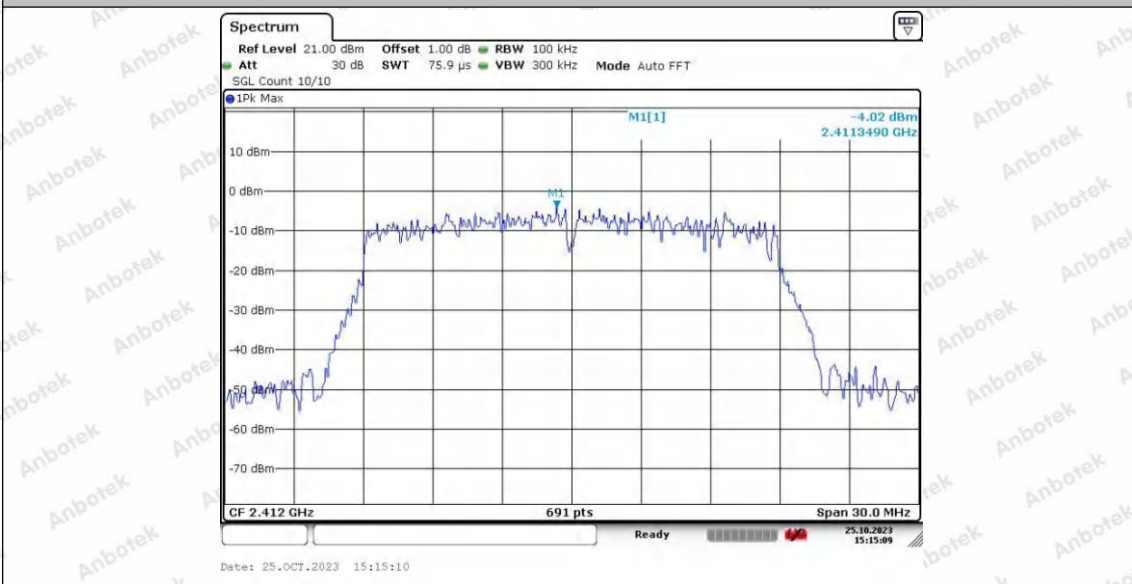

11N20SISO_Ant2_2412_30~100