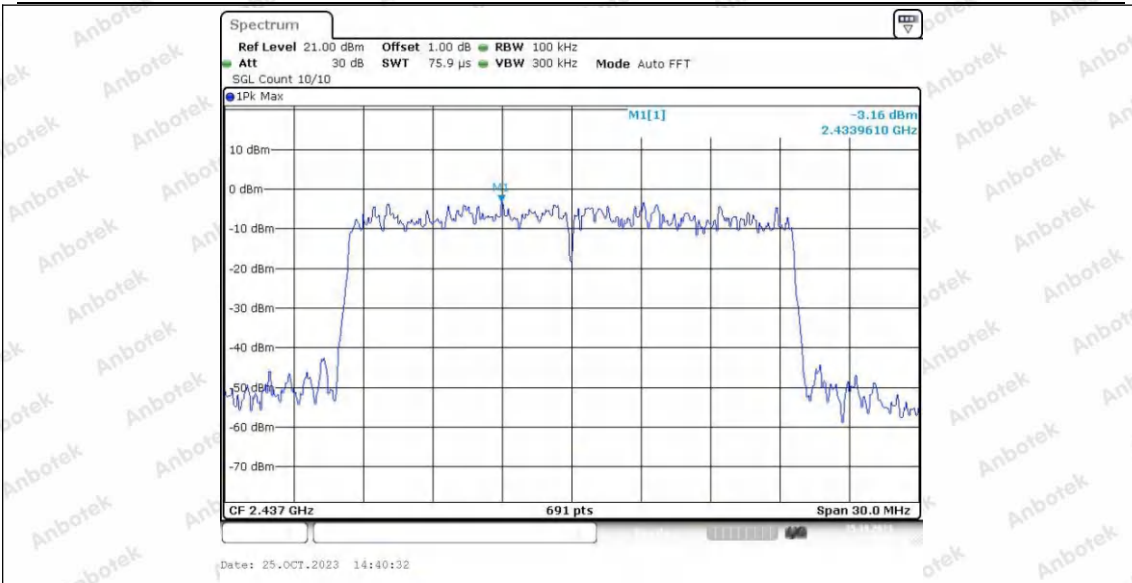

Hotline  
400-003-0500  
www.anbotek.com.cn

11AX20SISO\_Ant1\_2437\_30~1000

11AX20SISO\_Ant1\_2437\_1000~26500