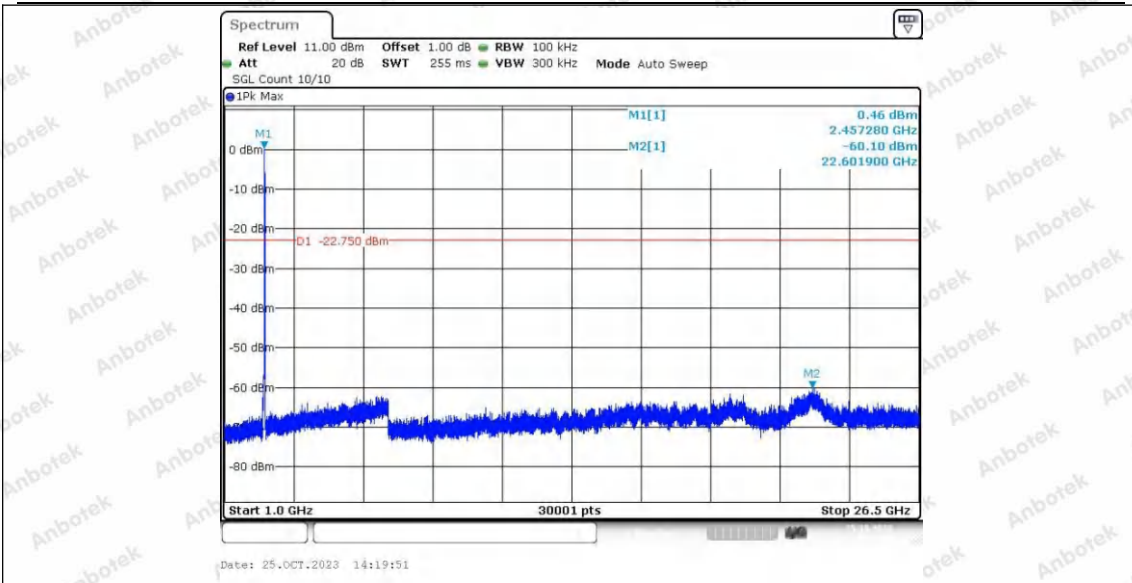

11N20SISO_Ant2_2462_0~Reference