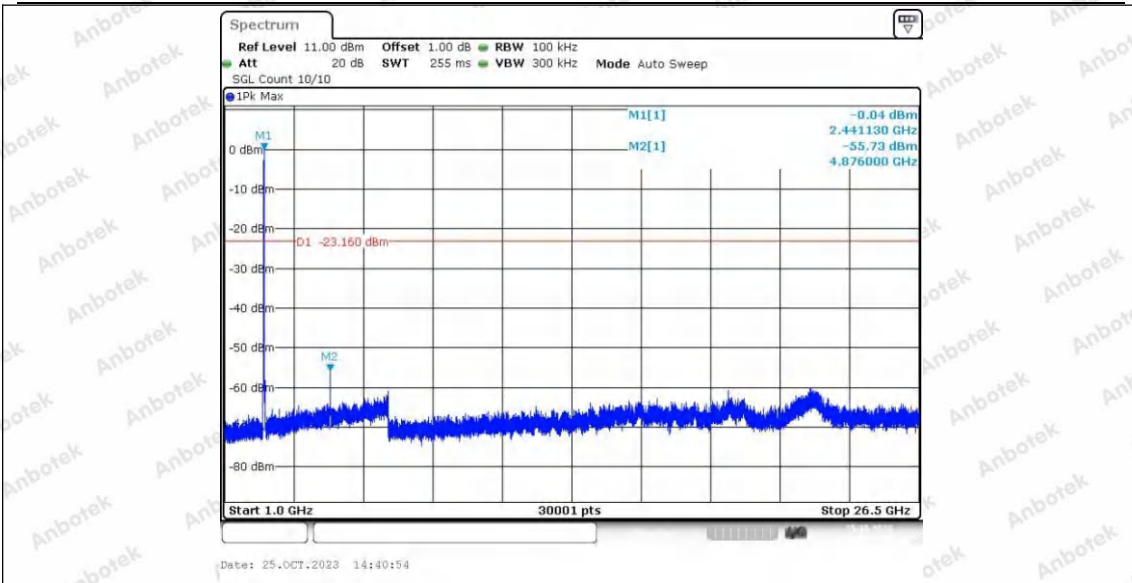

11AX20SISO_Ant2_2437_0~Reference