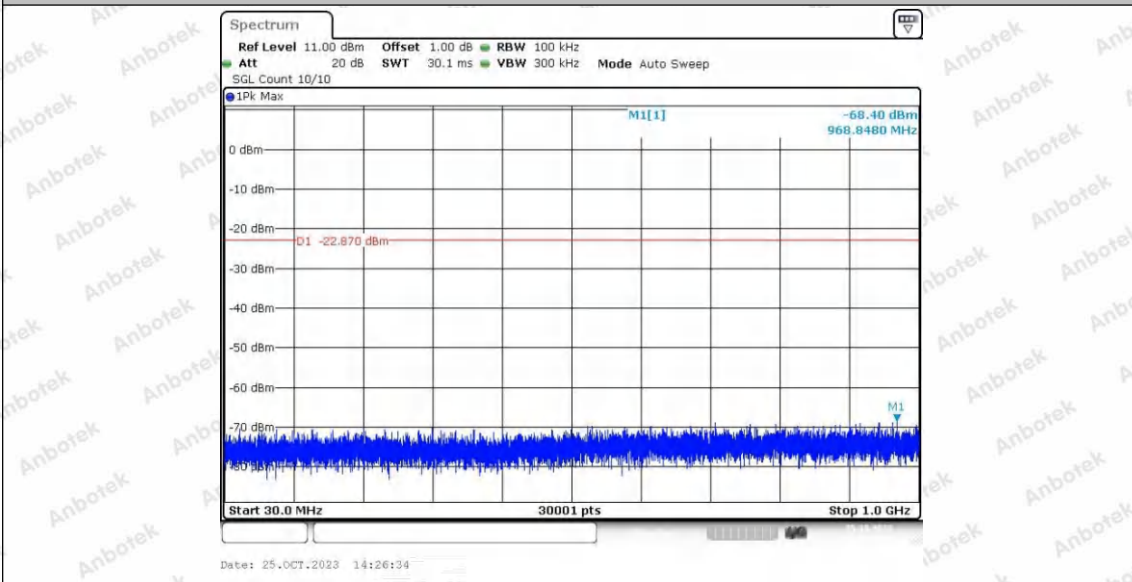

Hotline  
400-003-0500  
www.anbotek.com.cn

11N40SISO\_Ant1\_2422\_30~1000

11N40SISO\_Ant1\_2422\_1000~26500