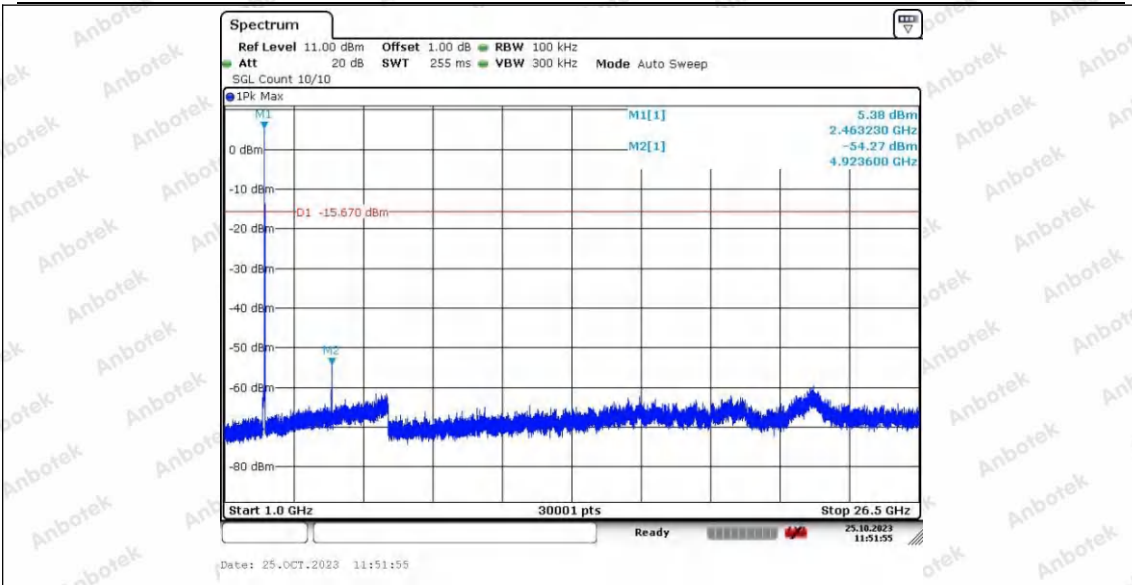

Hotline  
400-003-0500  
www.anbotek.com.cn

11B\_Ant1\_2462\_30~1000

11B\_Ant1\_2462\_1000~26500

11B\_Ant2\_2462\_0~Reference

11B\_Ant2\_2462\_30~1000