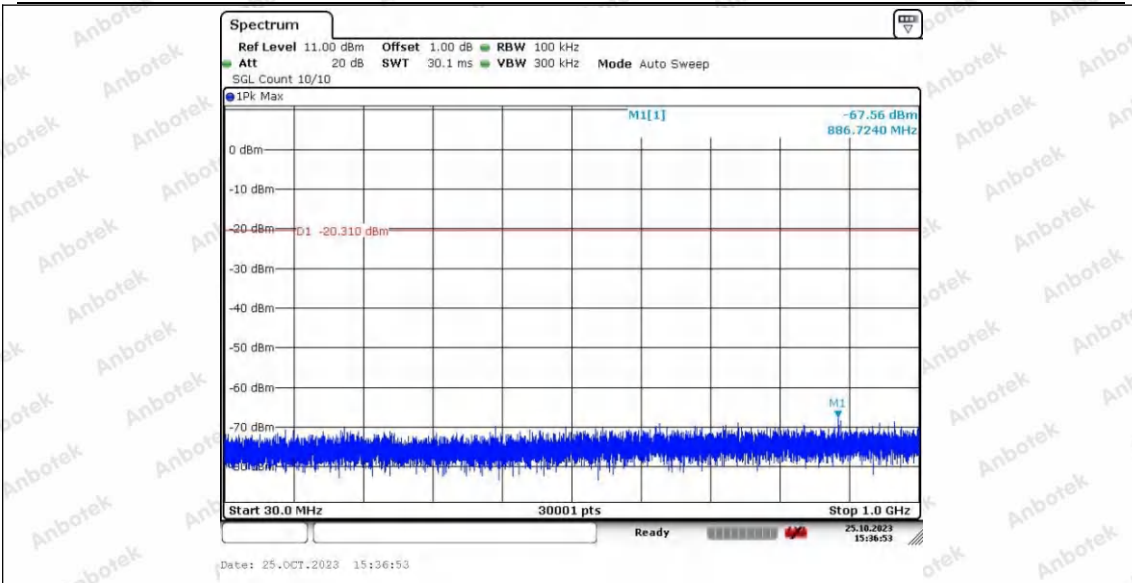

Hotline  
400-003-0500  
www.anbotek.com.cn

11N40SISO\_Ant2\_2437\_0~Reference

11N40SISO\_Ant2\_2437\_30~1000

11N40SISO\_Ant2\_2437\_1000~26500

11N40SISO\_Ant1\_2452\_0~Reference