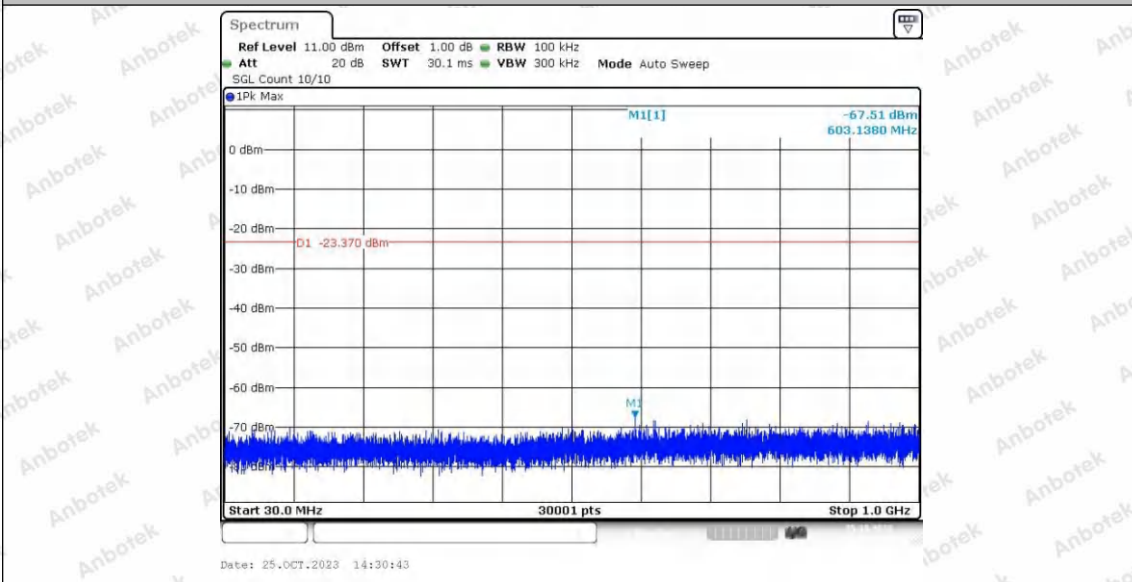

Hotline  
400-003-0500  
www.anbotek.com.cn

11N40SISO\_Ant1\_2437\_30~1000

11N40SISO\_Ant1\_2437\_1000~26500