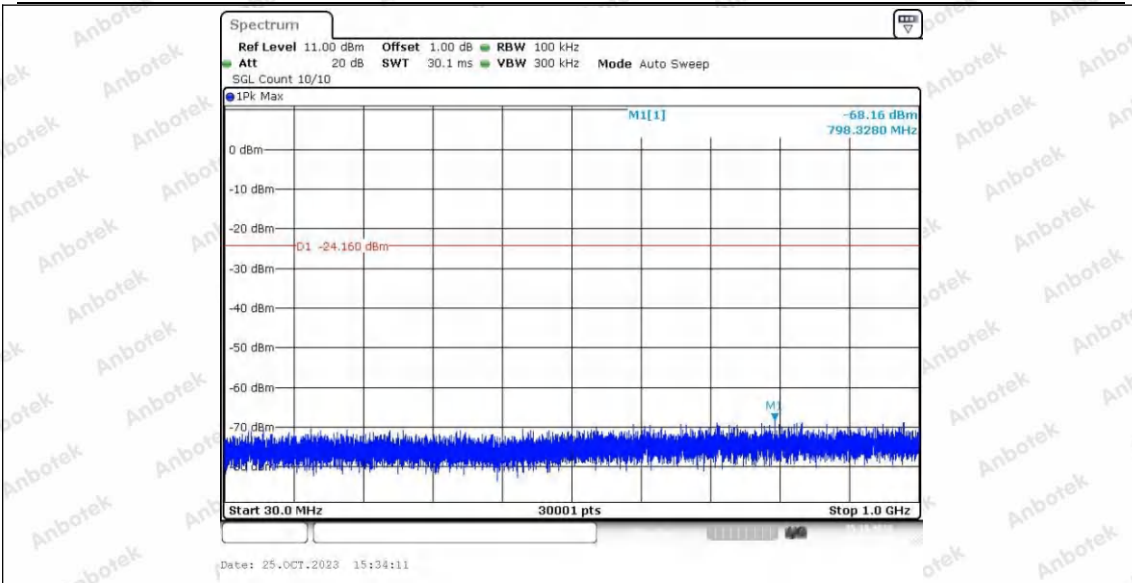

Hotline  
400-003-0500  
www.anbotek.com.cn

11N40SISO\_Ant2\_2422\_0~Reference

11N40SISO\_Ant2\_2422\_30~100

11N40SISO\_Ant2\_2422\_1000~26500

11N40SISO\_Ant1\_2437\_0~Reference