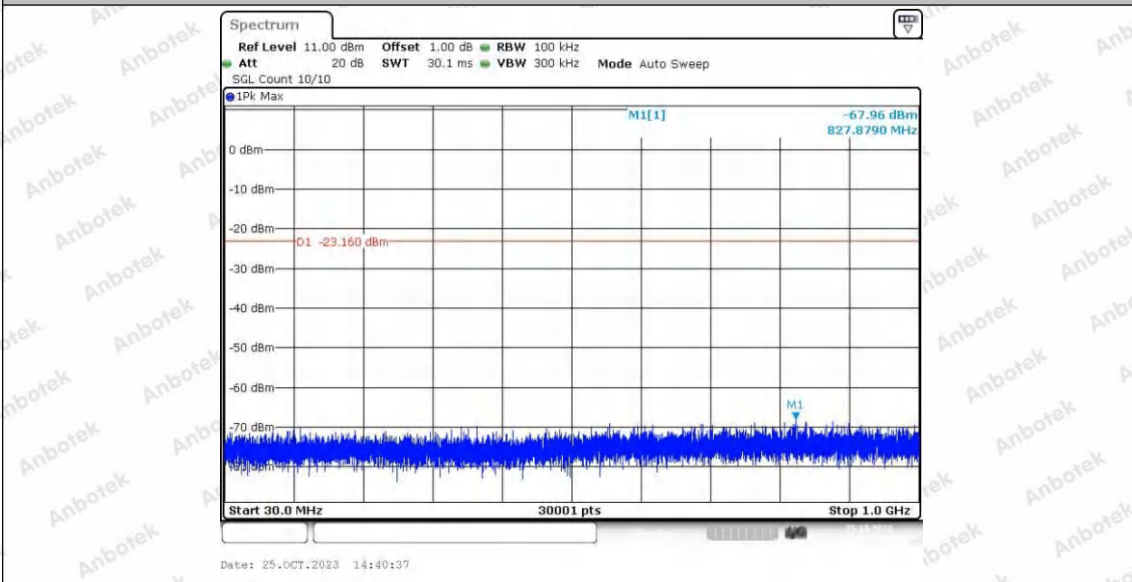

Hotline  
400-003-0500  
www.anbotek.com.cn

11AX20SISO\_Ant1\_2437\_30~1000

11AX20SISO\_Ant1\_2437\_1000~26500