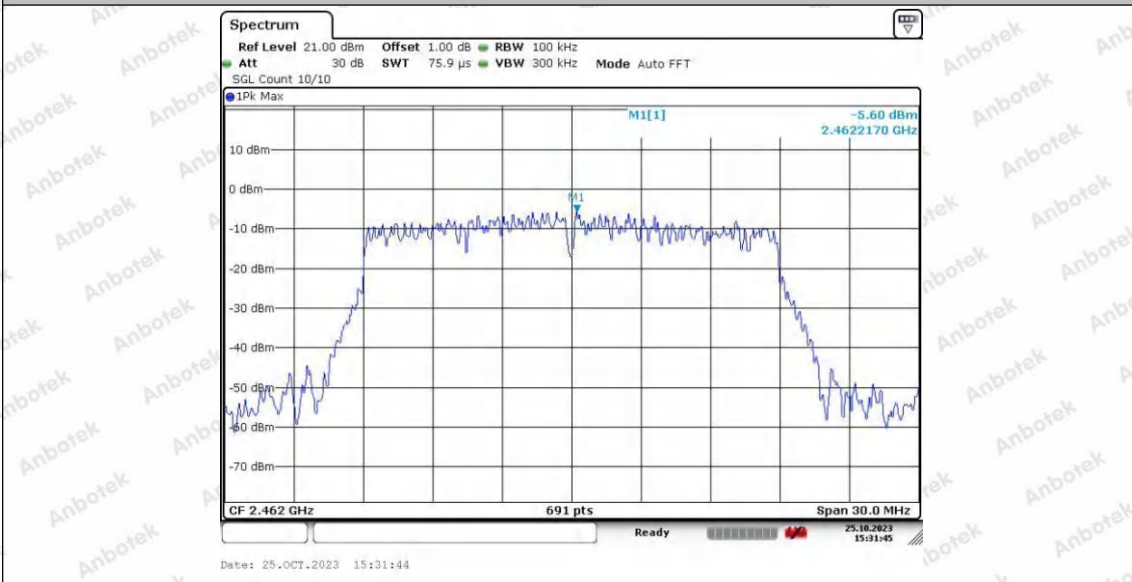

11N20SISO_Ant2_2462_30~1000