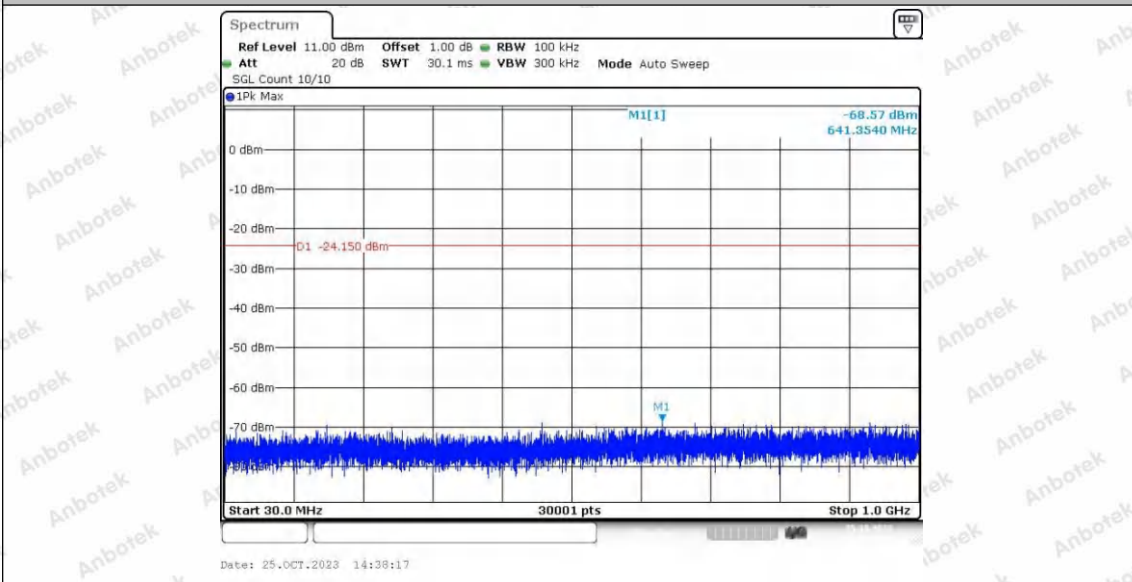

Hotline  
400-003-0500  
www.anbotek.com.cn

11AX20SISO\_Ant1\_2412\_30~1000

11AX20SISO\_Ant1\_2412\_1000~26500