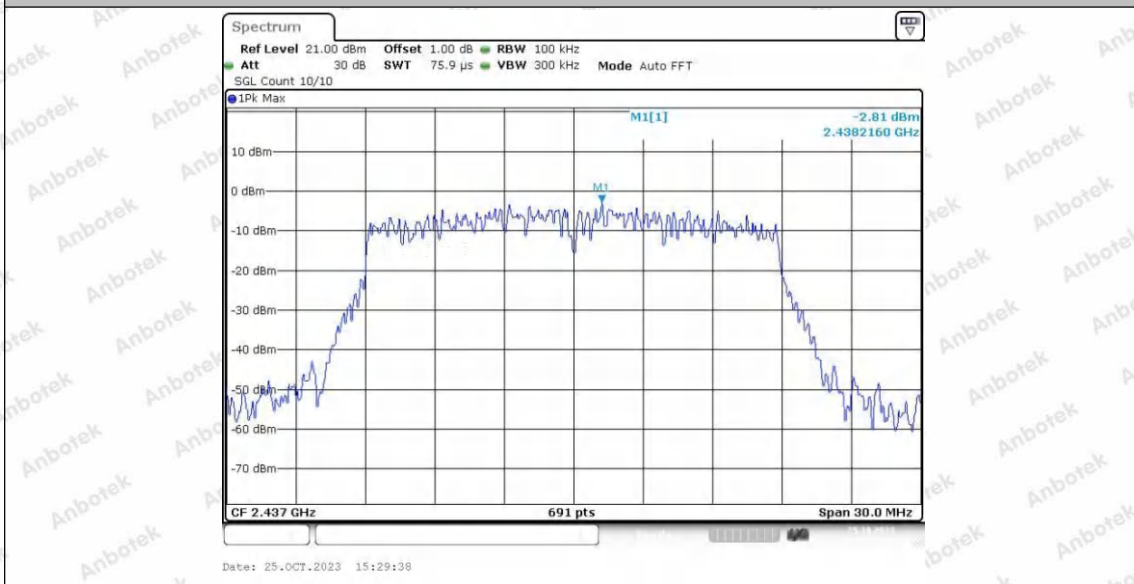

Hotline  
400-003-0500  
www.anbotek.com.cn

11N20SISO\_Ant2\_2437\_0~Reference

11N20SISO\_Ant2\_2437\_30~1000

11N20SISO\_Ant2\_2437\_1000~26500

11N20SISO\_Ant1\_2462\_0~Reference