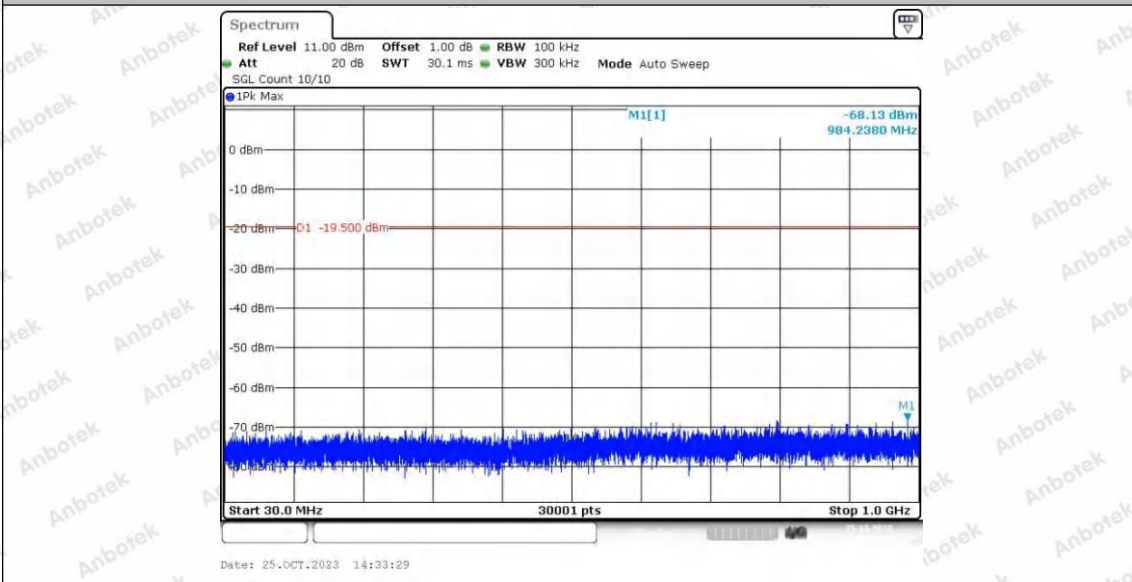

Hotline  
400-003-0500  
www.anbotek.com.cn

11N40SISO\_Ant1\_2452\_30~1000

11N40SISO\_Ant1\_2452\_1000~26500