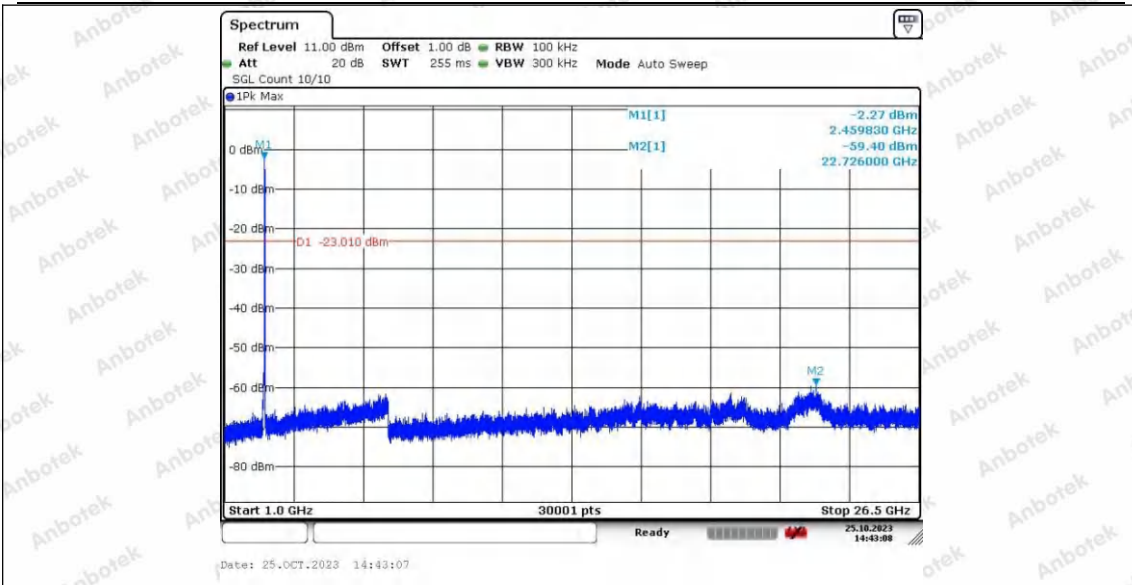

11AX20SISO_Ant2_2462_0~Reference