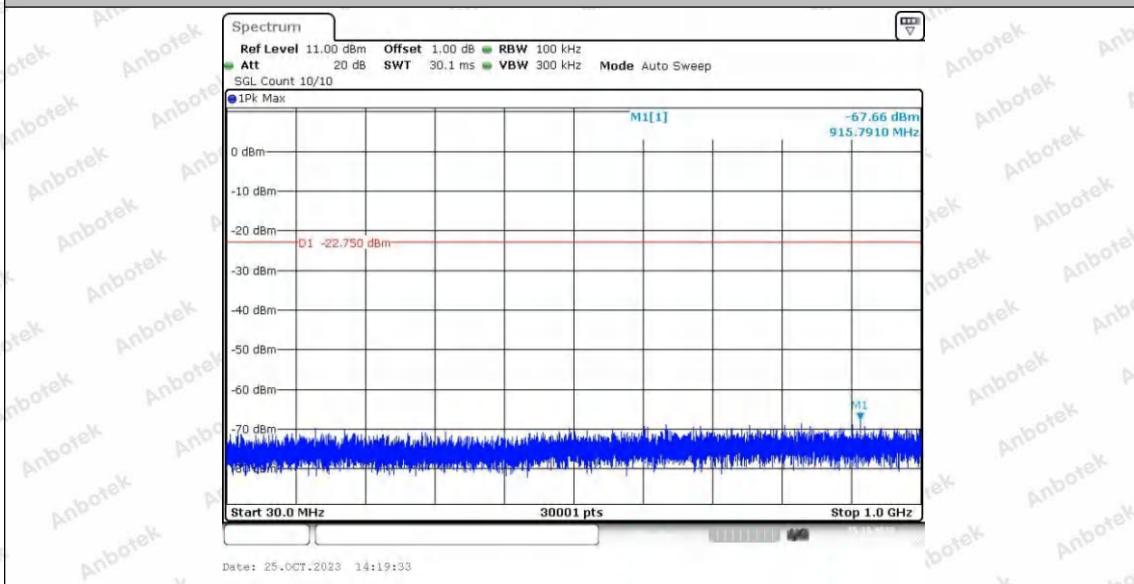

Hotline  
400-003-0500  
www.anbotek.com.cn

11N20SISO\_Ant1\_2462\_30~1000

11N20SISO\_Ant1\_2462\_1000~26500