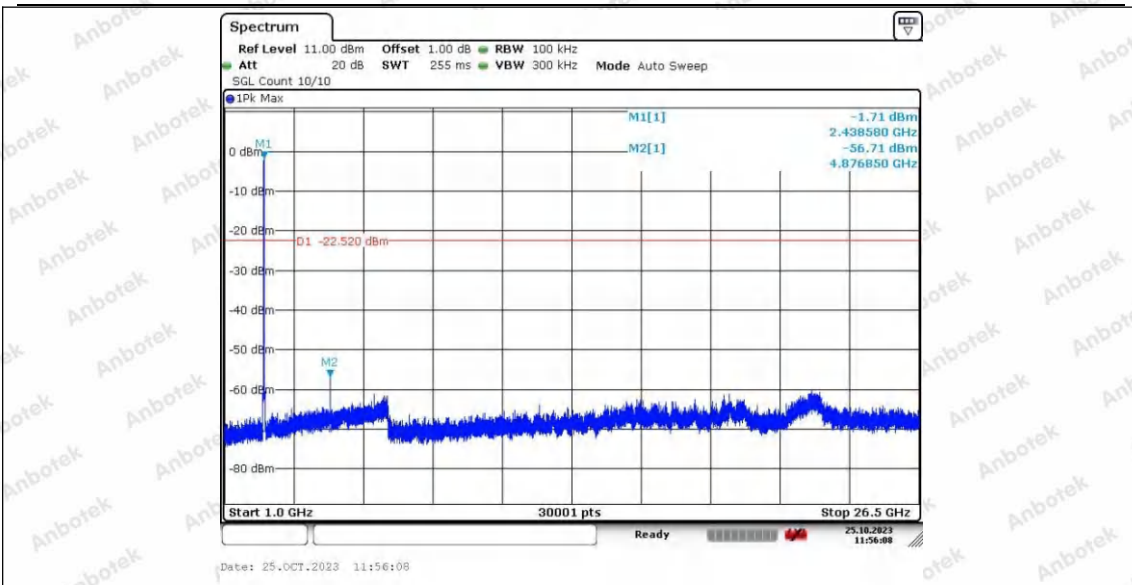

11G_Ant2_2437_0~Reference