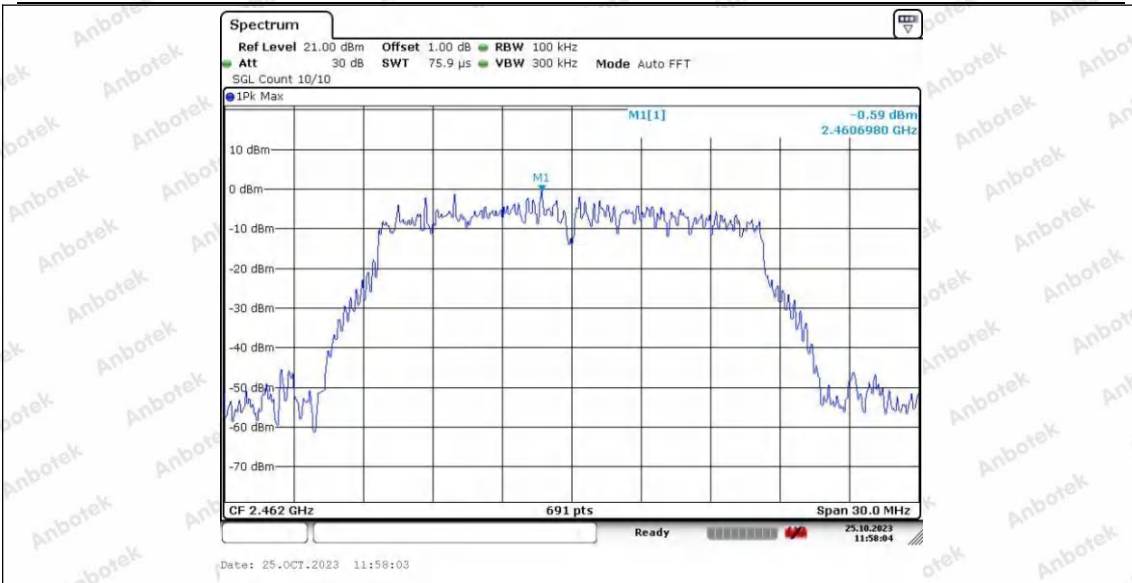

Hotline  
400-003-0500  
www.anbotek.com.cn

11G\_Ant1\_2462\_30~1000

11G\_Ant1\_2462\_1000~26500