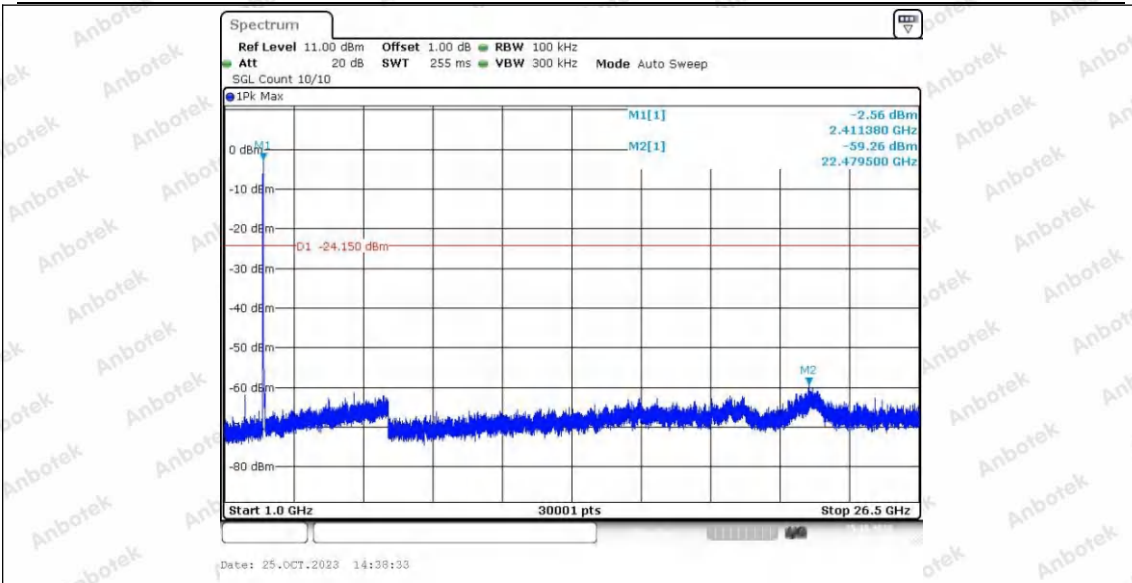

11AX20SISO_Ant2_2412_0~Reference