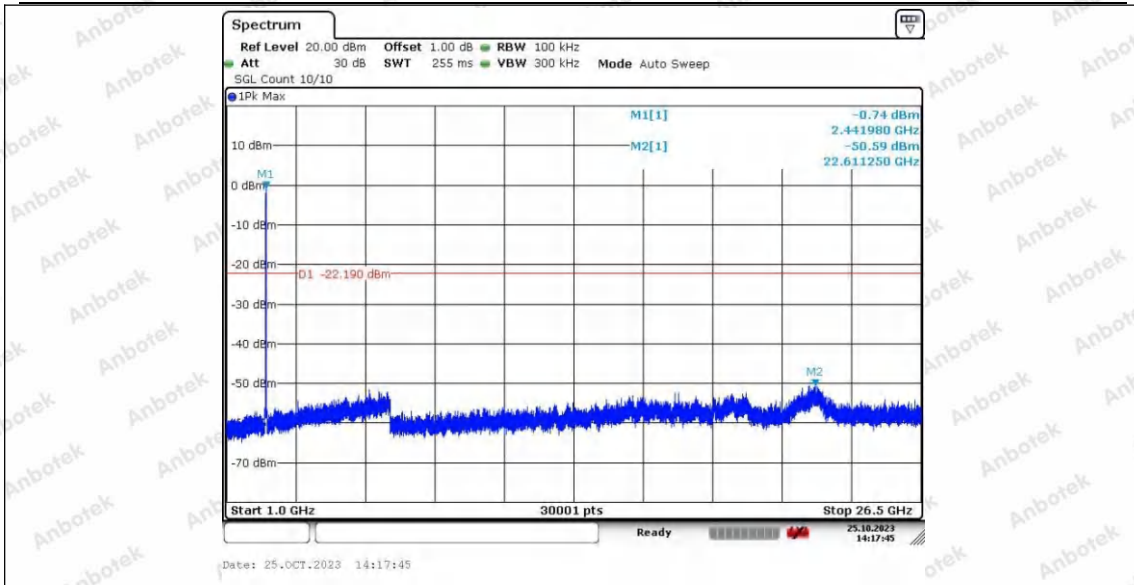

11N20SISO_Ant2_2437_0~Reference