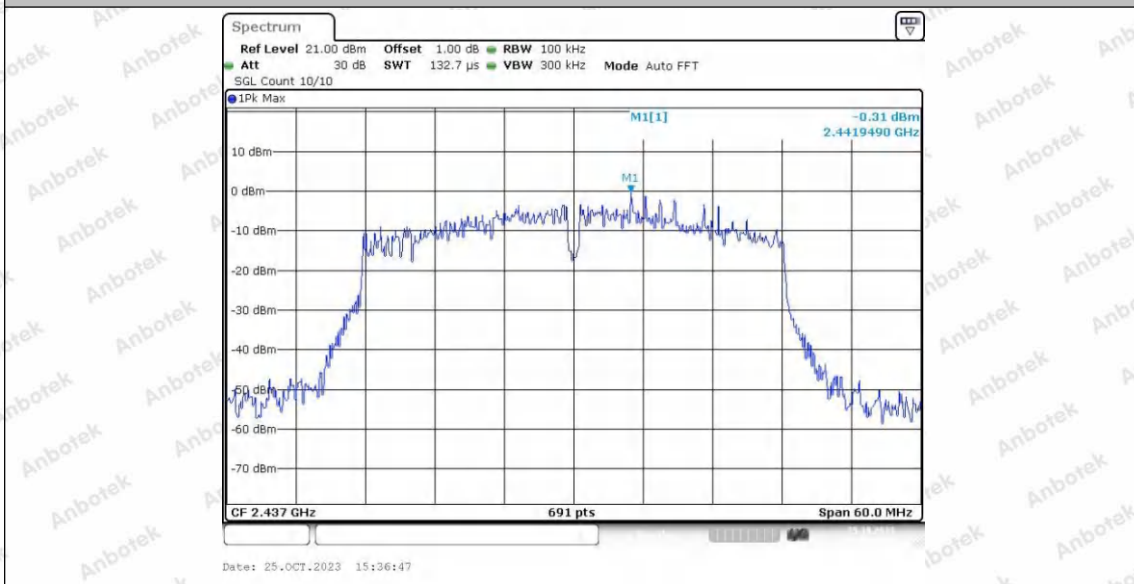

11N40SISO_Ant2_2437_30~1000