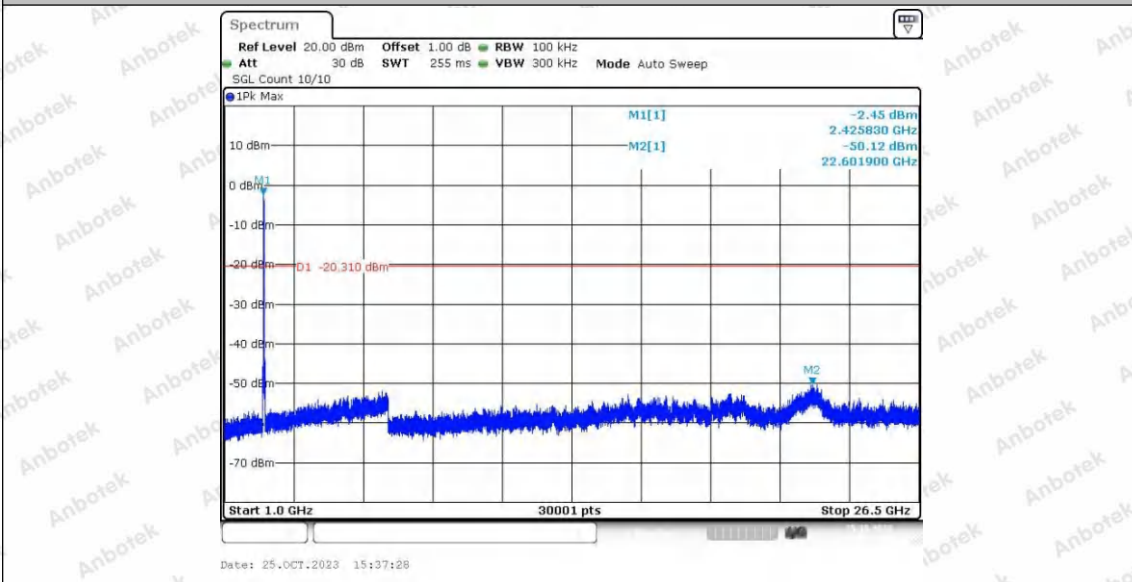

Hotline  
400-003-0500  
www.anbotek.com.cn

11N40SISO\_Ant2\_2437\_0~Reference

11N40SISO\_Ant2\_2437\_30~1000

11N40SISO\_Ant2\_2437\_1000~26500

11N40SISO\_Ant1\_2452\_0~Reference