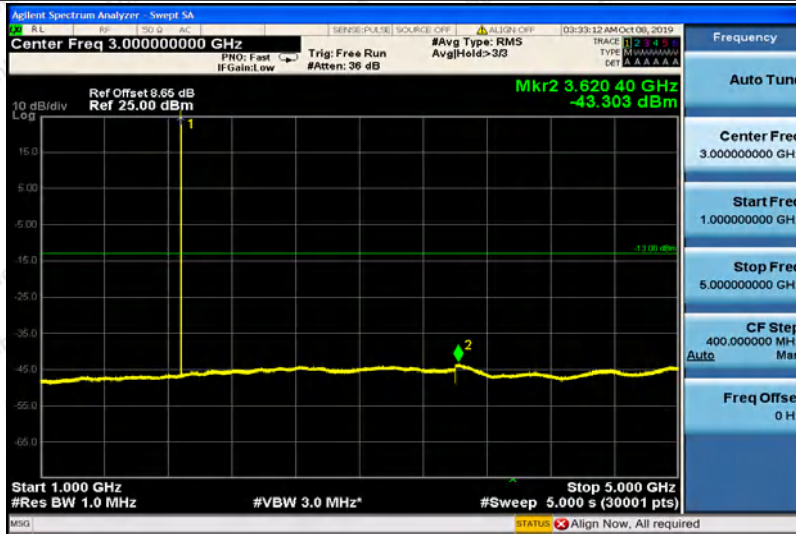

GPRS1900-661-1000~5000