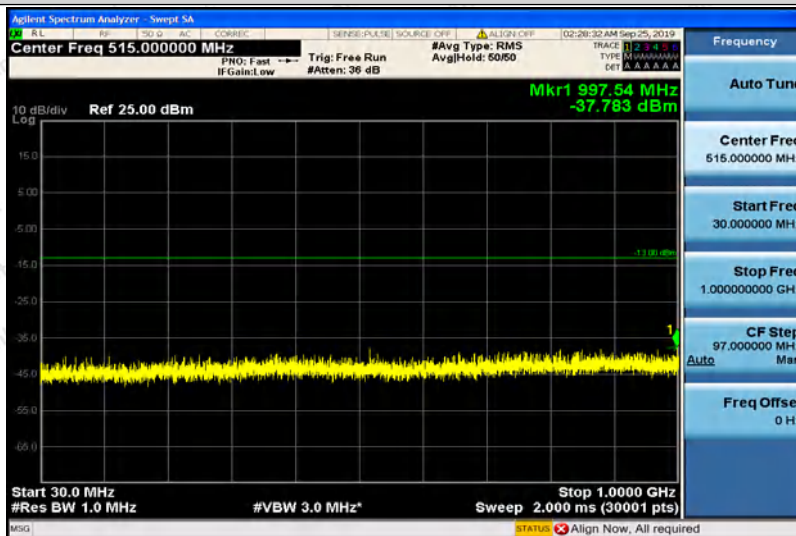

Hotline  
400-003-0500  
www.anbotek.com

Band2-1.4MHz-QPSK-18607-1RB#0-Range4:12000~26500MHz

Band2-1.4MHz-QPSK-18900-1RB#0-Range1:30~1000MHz

Band2-1.4MHz-QPSK-18900-1RB#0-Range2:1000~5000MHz