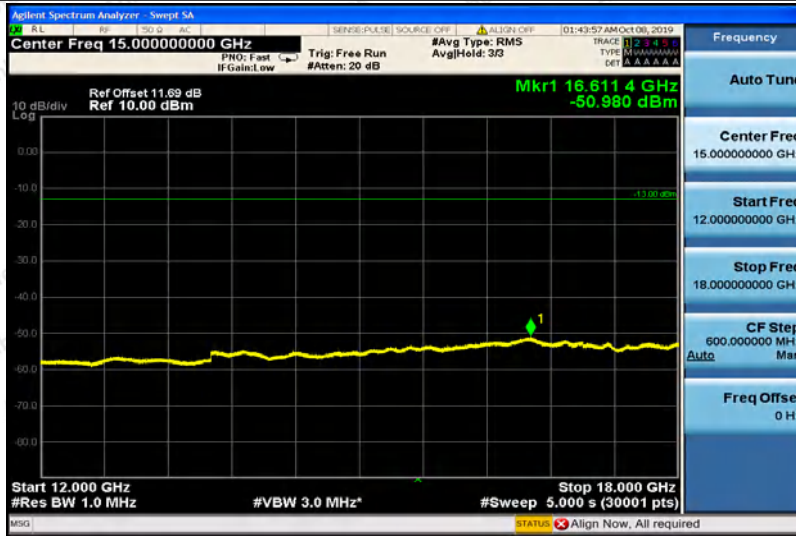

GPRS850-190-12000~18000