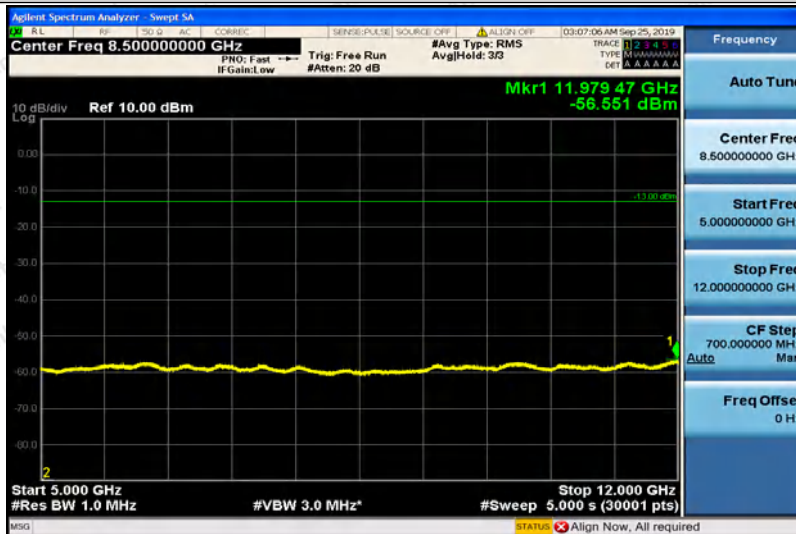

Hotline  
400-003-0500  
www.anbotek.com

Band2-3MHz-16QAM-19185-1RB#0-Range2:1000~5000MHz

Band2-3MHz-16QAM-19185-1RB#0-Range3:5000~12000MHz

Band2-3MHz-16QAM-19185-1RB#0-Range4:12000~26500MHz