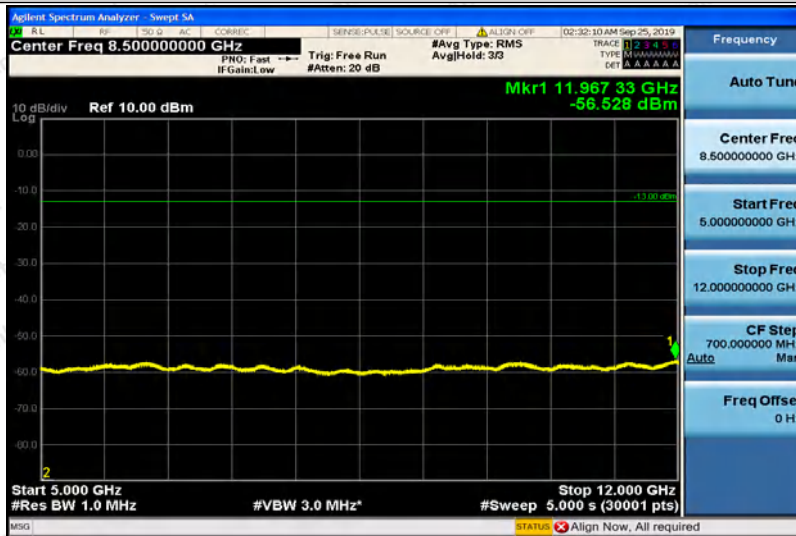

Hotline  
400-003-0500  
www.anbotek.com

Band2-1.4MHz-QPSK-19193-1RB#0-Range2:1000~5000MHz

Band2-1.4MHz-QPSK-19193-1RB#0-Range3:5000~12000MHz

Band2-1.4MHz-QPSK-19193-1RB#0-Range4:12000~26500MHz