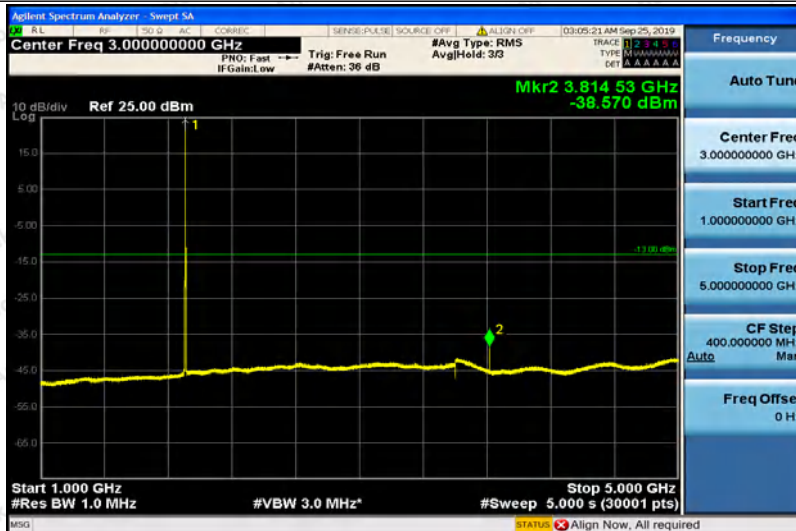

Hotline  
400-003-0500  
www.anbotek.com

Band2-3MHz-QPSK-19185-1RB#0-Range2:1000~5000MHz

Band2-3MHz-QPSK-19185-1RB#0-Range3:5000~12000MHz

Band2-3MHz-QPSK-19185-1RB#0-Range4:12000~26500MHz