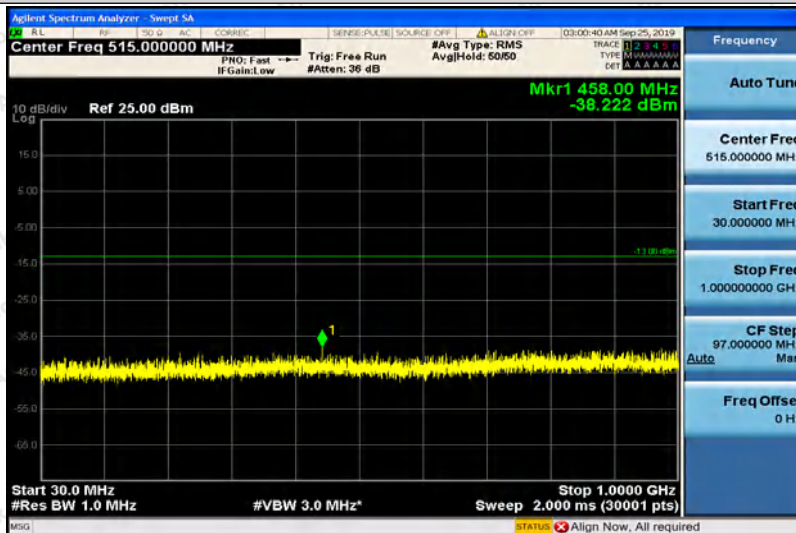

Band2-3MHz-16QAM-18615-1RB#0-Range2:1000~5000MHz