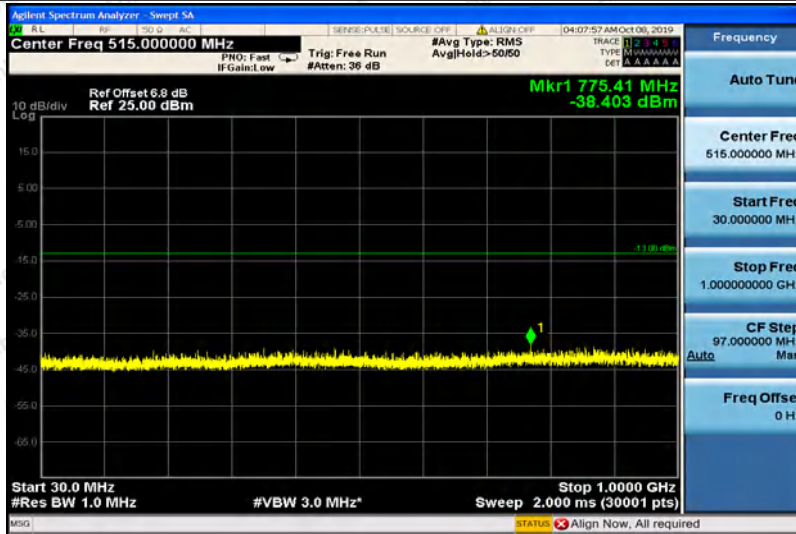

EGPRS1900-810-30~1000