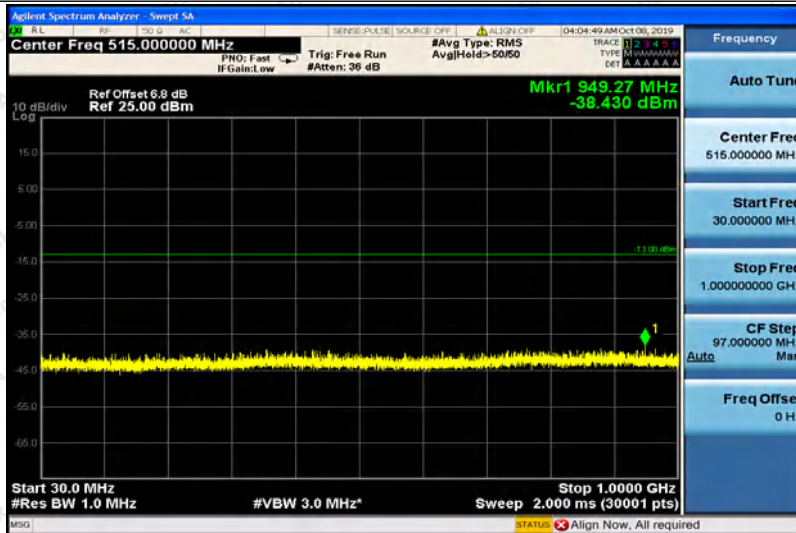

Hotline  
400-003-0500  
www.anbotek.com

GPRS1900-810-12000~26500

EGPRS1900-512-30~1000

EGPRS1900-512-1000~5000