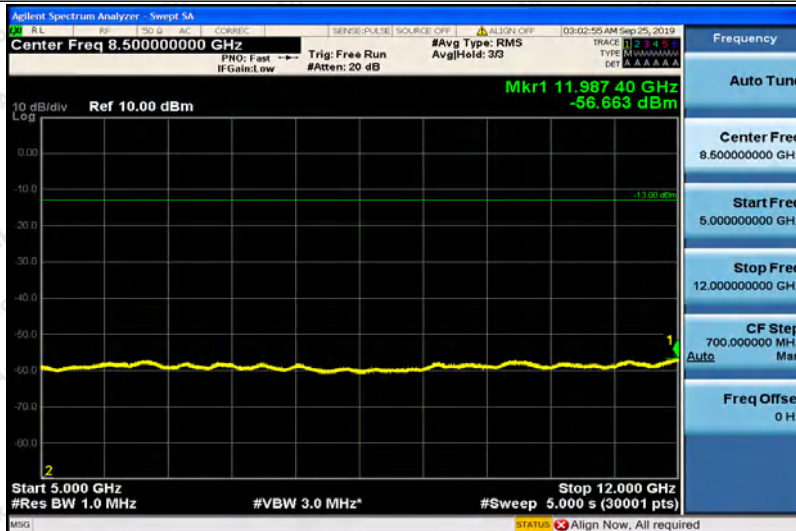

Hotline  
400-003-0500  
www.anbotek.com

Band2-3MHz-QPSK-18900-1RB#0-Range3:5000~12000MHz

Band2-3MHz-QPSK-18900-1RB#0-Range4:12000~26500MHz

Band2-3MHz-QPSK-19185-1RB#0-Range1:30~1000MHz