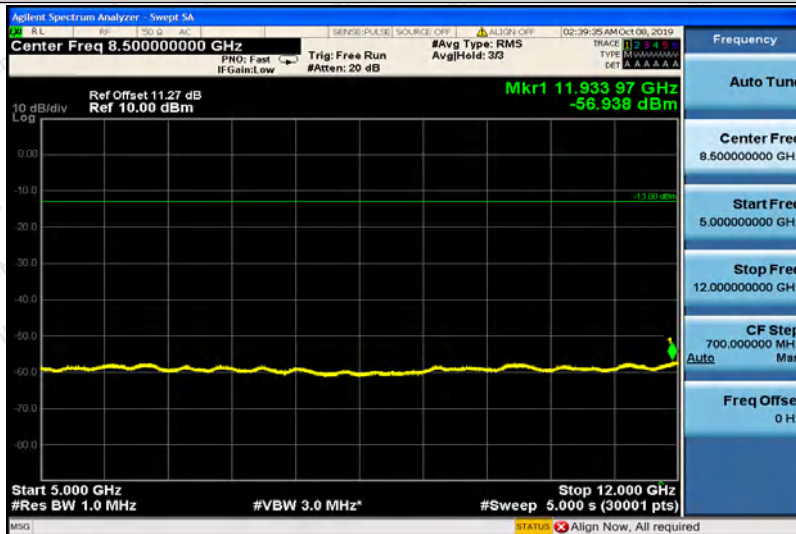

Hotline  
400-003-0500  
www.anbotek.com

EGPRS850-128-12000~18000

EGPRS850-190-1000~5000

EGPRS850-190-5000~12000