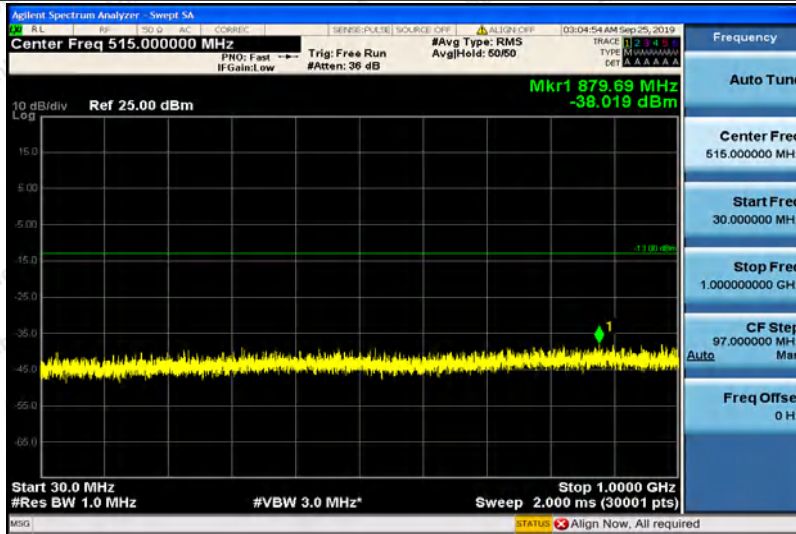

Band2-3MHz-QPSK-19185-1RB#0-Range2:1000~5000MHz