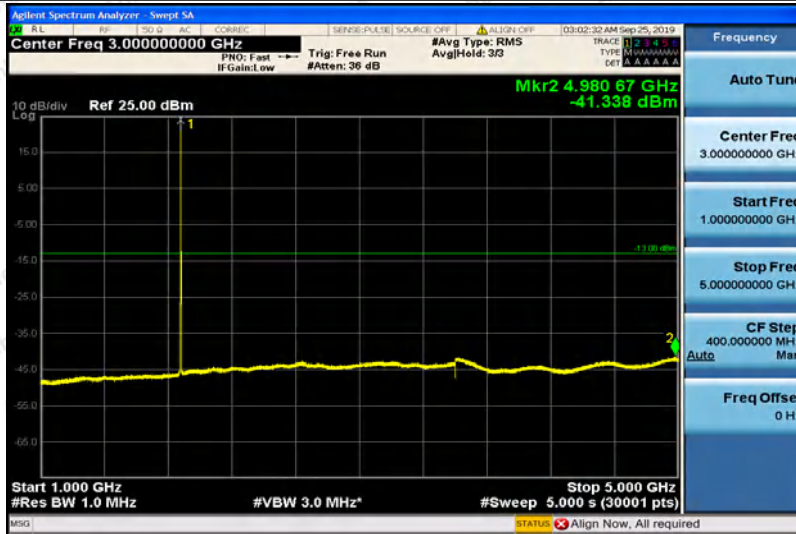

Band2-3MHz-QPSK-18900-1RB#0-Range3:5000~12000MHz