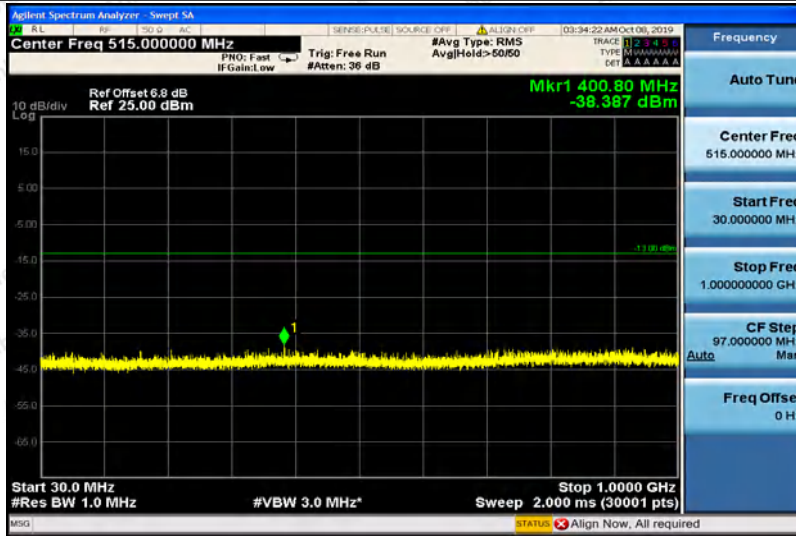

GPRS1900-810-30~1000