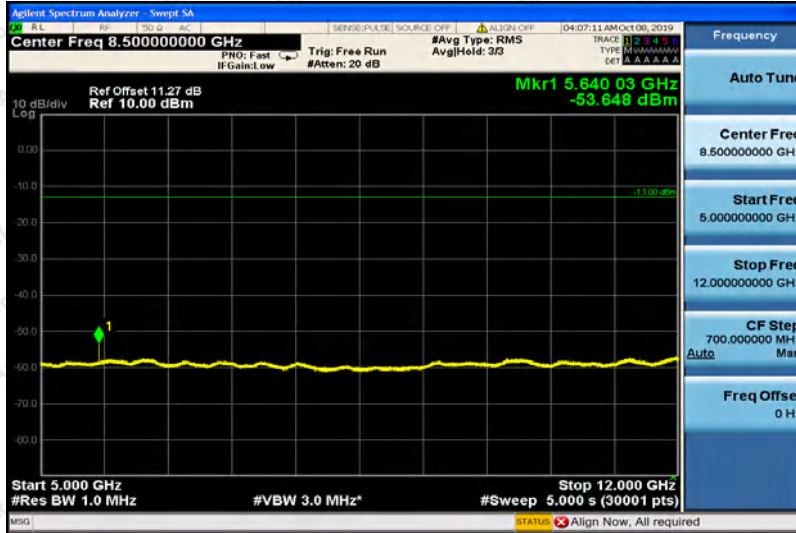

Hotline  
400-003-0500  
www.anbotek.com

EGPRS1900-661-1000~5000

EGPRS1900-661-5000~12000

EGPRS1900-661-12000~26500