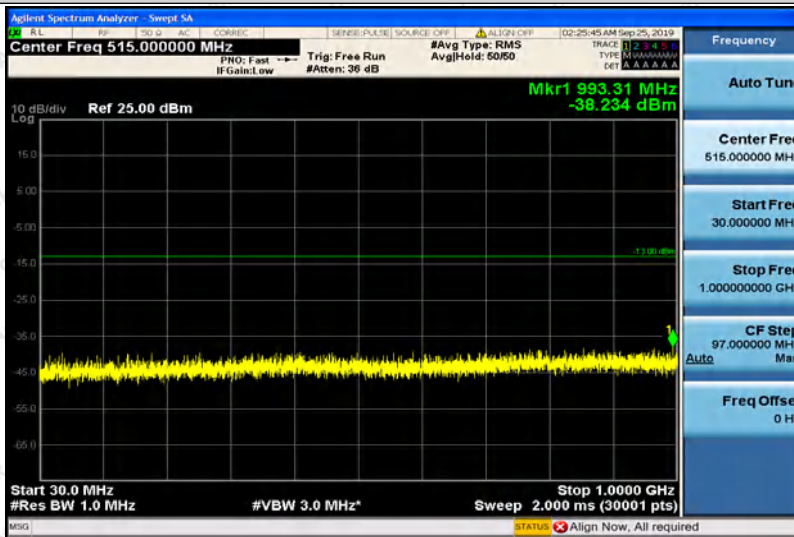

Hotline  
400-003-0500  
www.anbotek.com

Band V\_4233

Band2-1.4MHz-QPSK-18607-1RB#0-Range1:30~1000MHz

Band2-1.4MHz-QPSK-18607-1RB#0-Range2:1000~5000MHz

Band2-1.4MHz-QPSK-18607-1RB#0-Range3:5000~12000MHz