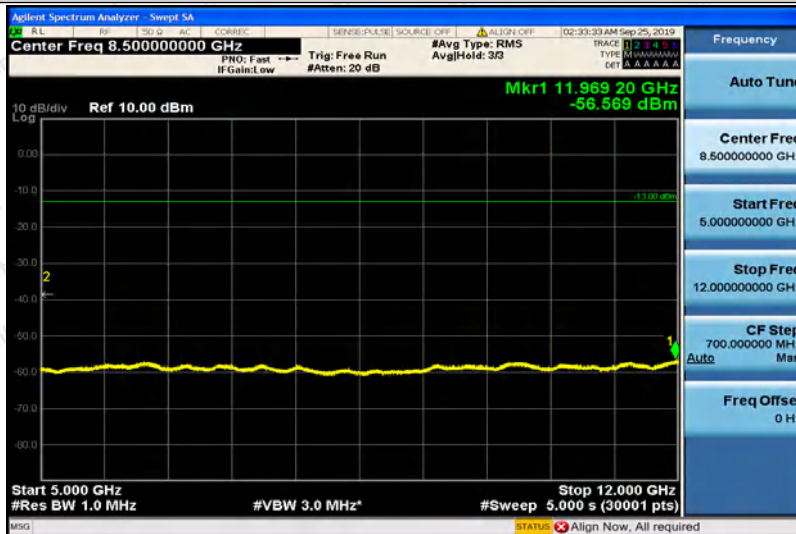

Hotline  
400-003-0500  
www.anbotek.com

Band2-1.4MHz-16QAM-19193-1RB#0-Range2:1000~5000MHz

Band2-1.4MHz-16QAM-19193-1RB#0-Range3:5000~12000MHz

Band2-1.4MHz-16QAM-19193-1RB#0-Range4:12000~26500MHz