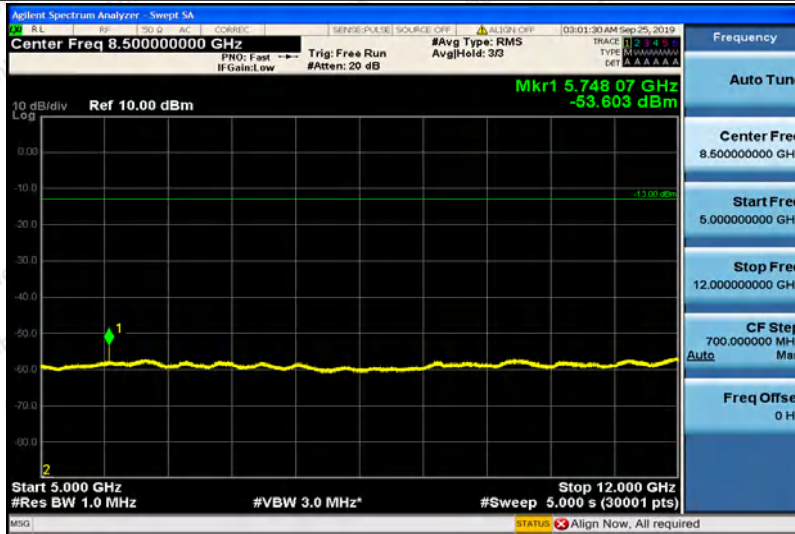

Band2-3MHz-16QAM-18615-1RB#0-Range4:12000~26500MHz