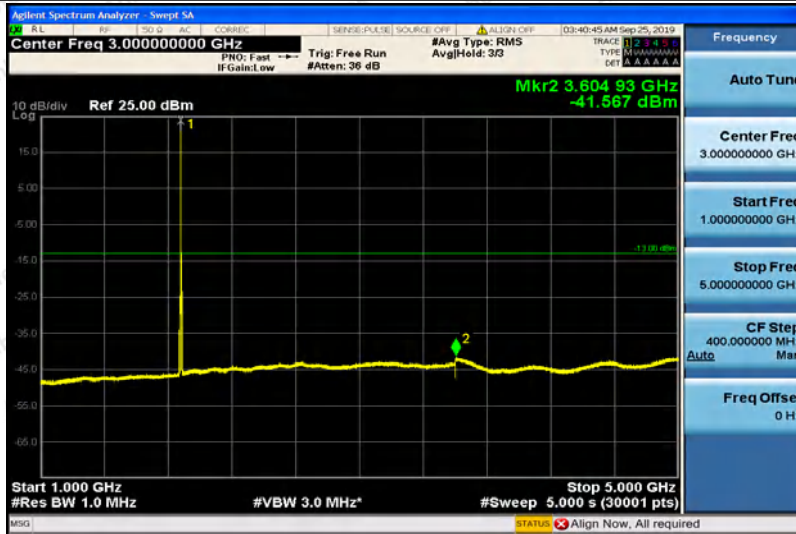

Band2-5MHz-QPSK-18900-1RB#0-Range3:5000~12000MHz