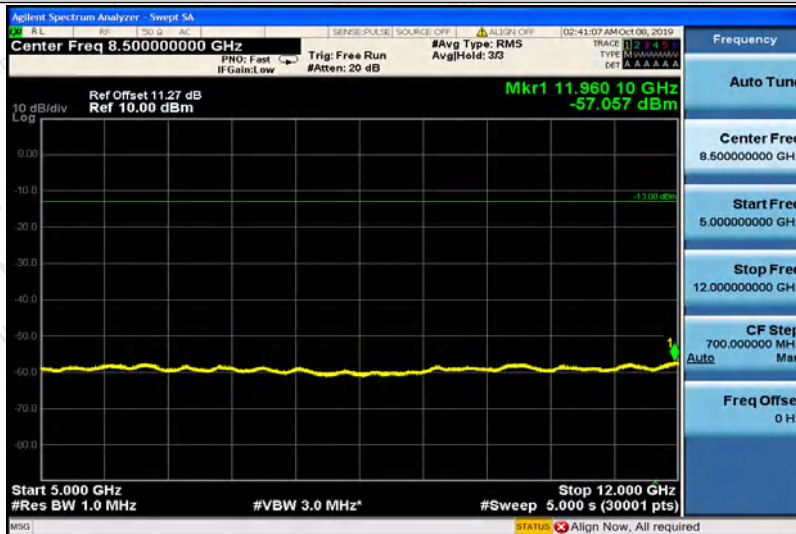

Hotline  
400-003-0500  
www.anbotek.com

EGPRS850-190-12000~18000

EGPRS850-251-1000~5000

EGPRS850-251-5000~12000