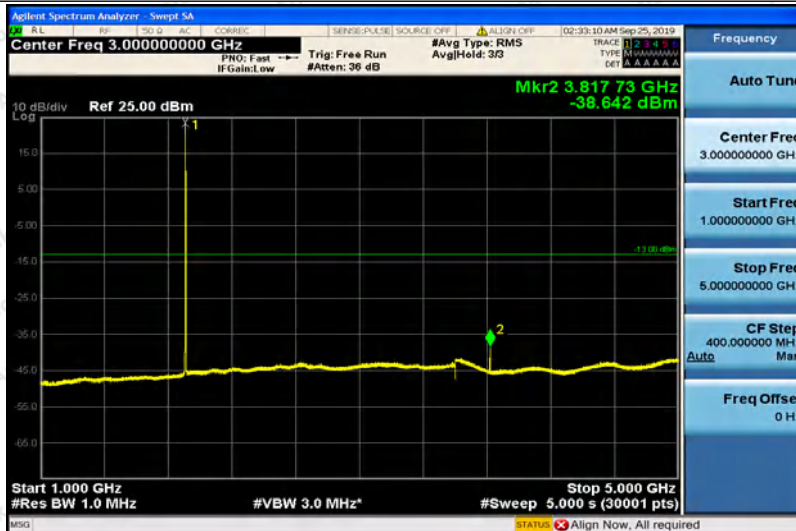

Hotline  
400-003-0500  
www.anbotek.com

Band2-1.4MHz-16QAM-19193-1RB#0-Range2:1000~5000MHz

Band2-1.4MHz-16QAM-19193-1RB#0-Range3:5000~12000MHz

Band2-1.4MHz-16QAM-19193-1RB#0-Range4:12000~26500MHz