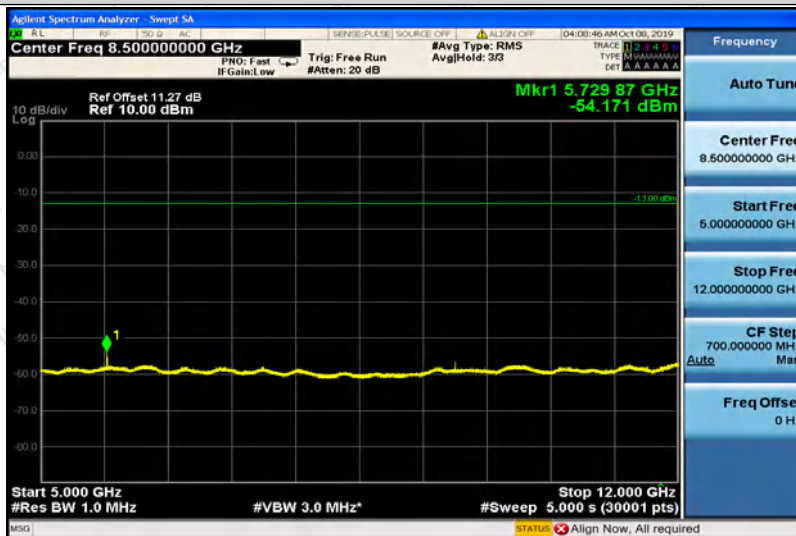

Hotline  
400-003-0500  
www.anbotek.com

EGPRS1900-810-30~1000

EGPRS1900-810-1000~5000

EGPRS1900-810-5000~12000