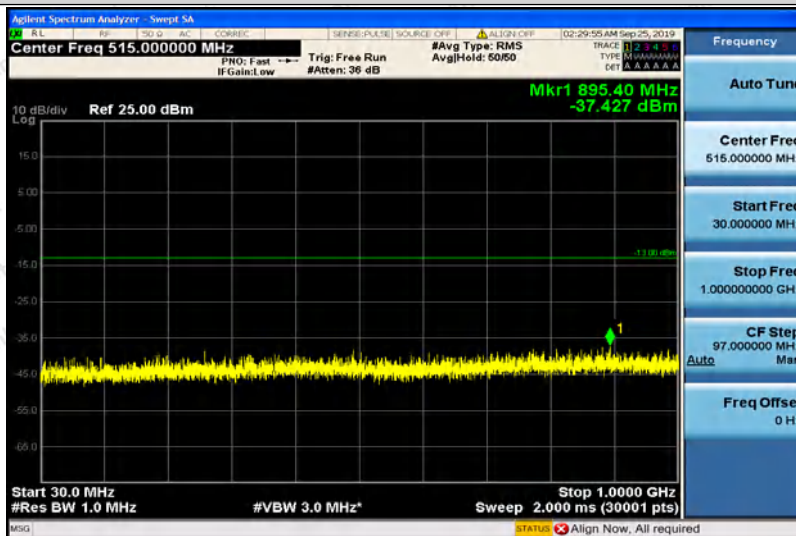

Hotline 400-003-0500  
www.anbotek.com

Band2-1.4MHz-16QAM-18607-1RB#0-Range4:12000~26500MHz

Band2-1.4MHz-16QAM-18900-1RB#0-Range1:30~1000MHz

Band2-1.4MHz-16QAM-18900-1RB#0-Range2:1000~5000MHz