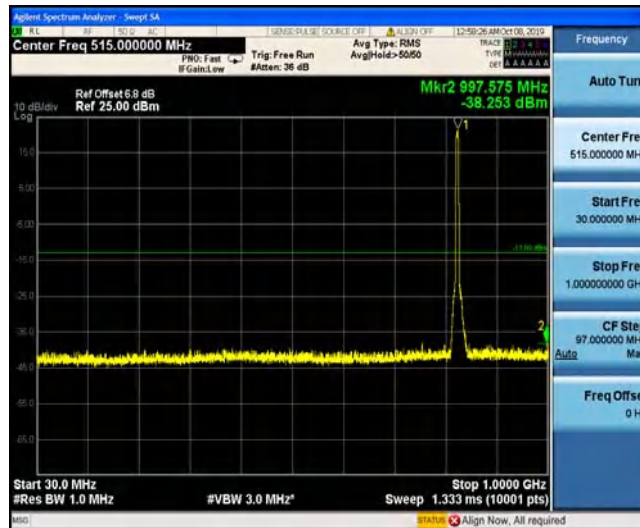

Band V_4132