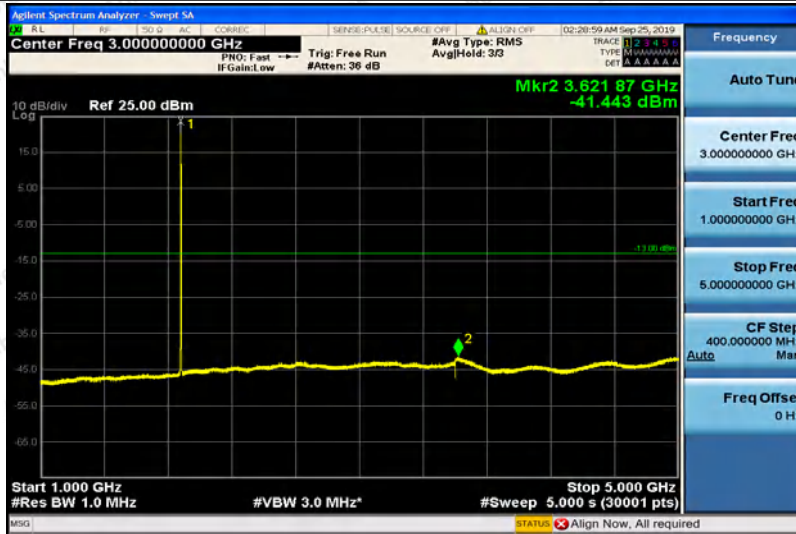

Band2-1.4MHz-QPSK-18900-1RB#0-Range3:5000~12000MHz