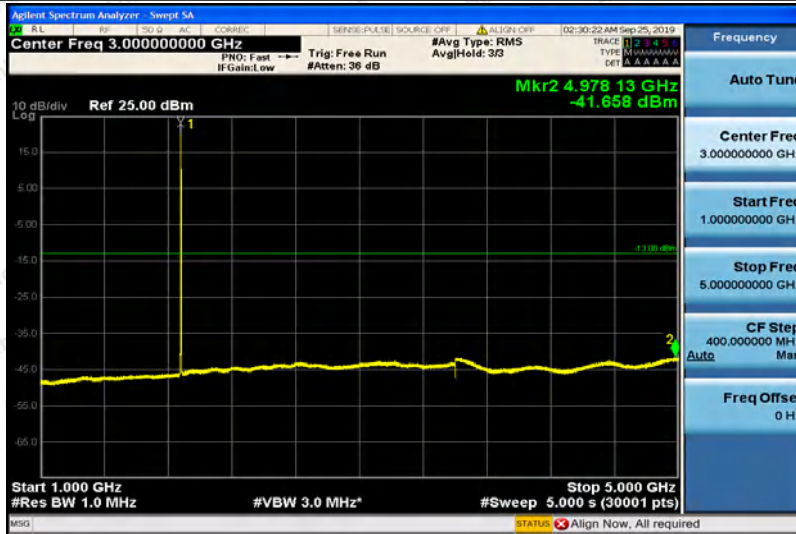

Band2-1.4MHz-16QAM-18900-1RB#0-Range3:5000~12000MHz