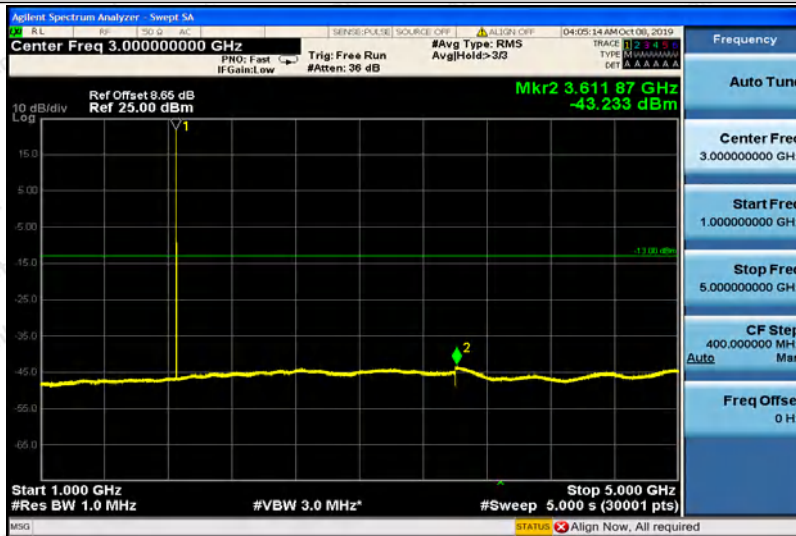

Hotline  
400-003-0500  
www.anbotek.com

GPRS1900-810-12000~26500

EGPRS1900-512-30~1000

EGPRS1900-512-1000~5000