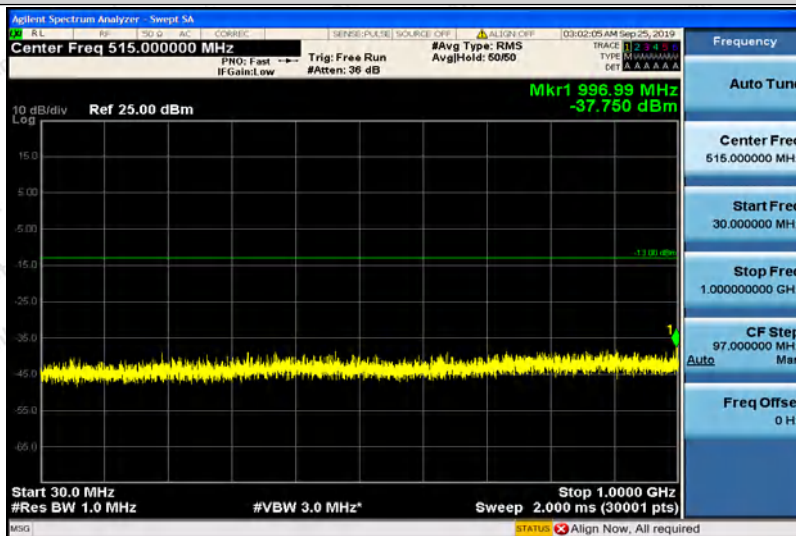

Hotline 400-003-0500  
www.anbotek.com

Band2-3MHz-QPSK-18615-1RB#0-Range4:12000~26500MHz

Band2-3MHz-QPSK-18900-1RB#0-Range1:30~100MHz

Band2-3MHz-QPSK-18900-1RB#0-Range2:1000~5000MHz