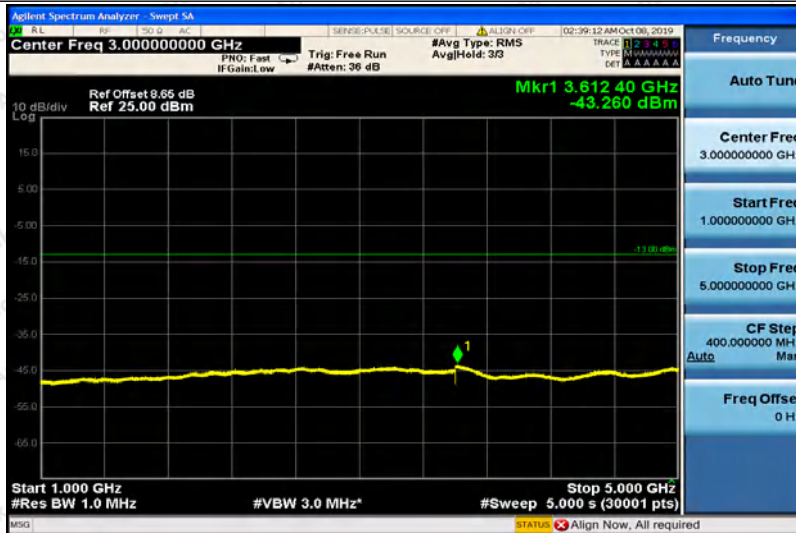

Hotline  
400-003-0500  
www.anbotek.com

EGPRS850-128-12000~18000

EGPRS850-190-1000~5000

EGPRS850-190-5000~12000