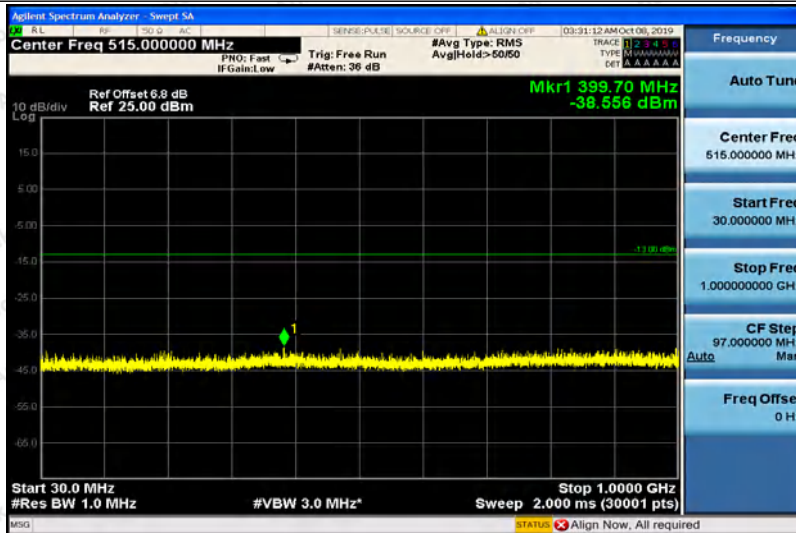

Hotline  
400-003-0500  
www.anbotek.com

EGPRS850-251-12000~18000

GPRS1900-512-30~1000

GPRS1900-512-1000~5000