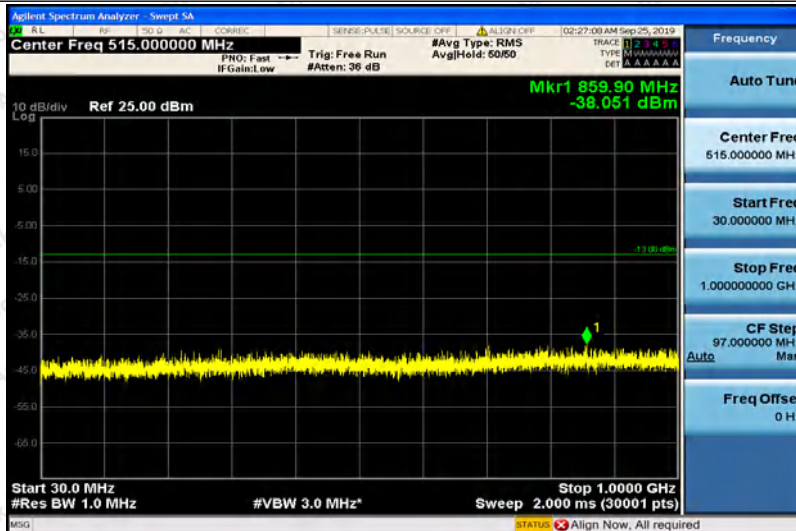

Band2-1.4MHz-16QAM-18607-1RB#0-Range2:1000~5000MHz