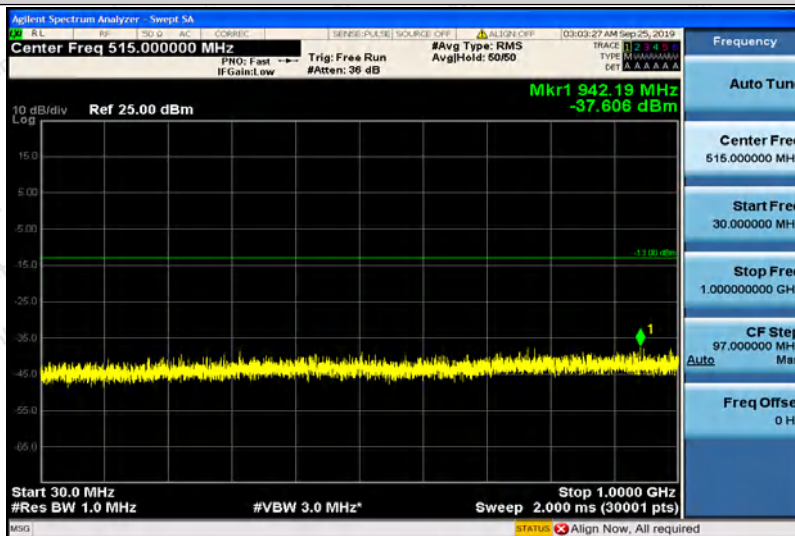

Hotline 400-003-0500  
www.anbotek.com

Band2-3MHz-16QAM-18615-1RB#0-Range4:12000~26500MHz

Band2-3MHz-16QAM-18900-1RB#0-Range1:30~1000MHz

Band2-3MHz-16QAM-18900-1RB#0-Range2:1000~5000MHz