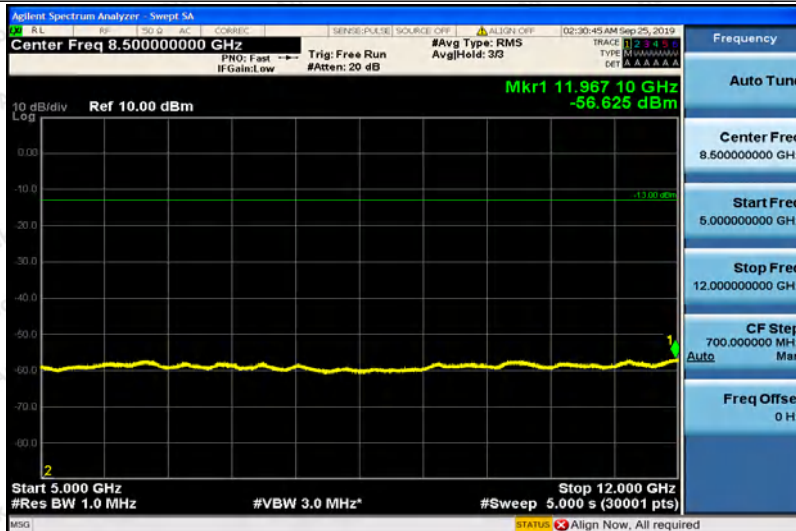

Hotline  
400-003-0500  
www.anbotek.com

Band2-1.4MHz-16QAM-18900-1RB#0-Range3:5000~12000MHz

Band2-1.4MHz-16QAM-18900-1RB#0-Range4:12000~26500MHz

Band2-1.4MHz-16QAM-19193-1RB#0-Range1:30~1000MHz