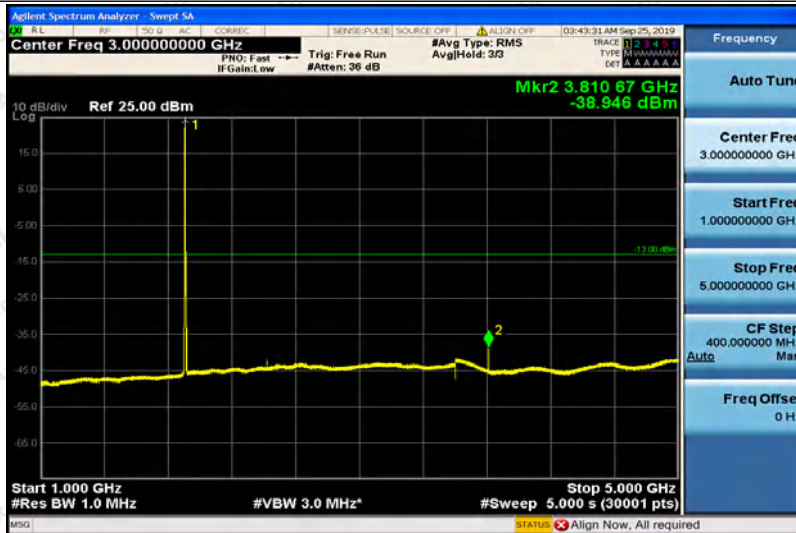

Band2-5MHz-QPSK-19175-1RB#0-Range3:5000~12000MHz