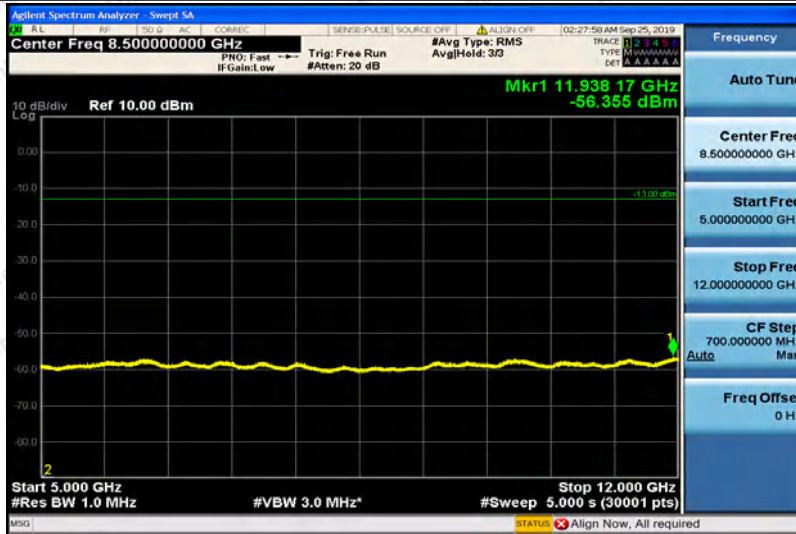

Band2-1.4MHz-16QAM-18607-1RB#0-Range4:12000~26500MHz