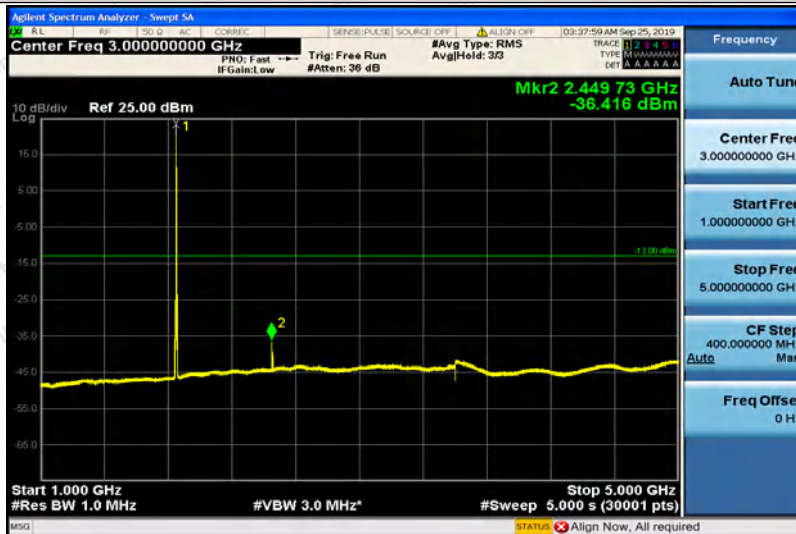

Hotline  
400-003-0500  
www.anbotek.com

Band2-5MHz-QPSK-18625-1RB#0-Range1:30~100MHz

Band2-5MHz-QPSK-18625-1RB#0-Range2:1000~5000MHz

Band2-5MHz-QPSK-18625-1RB#0-Range3:5000~12000MHz