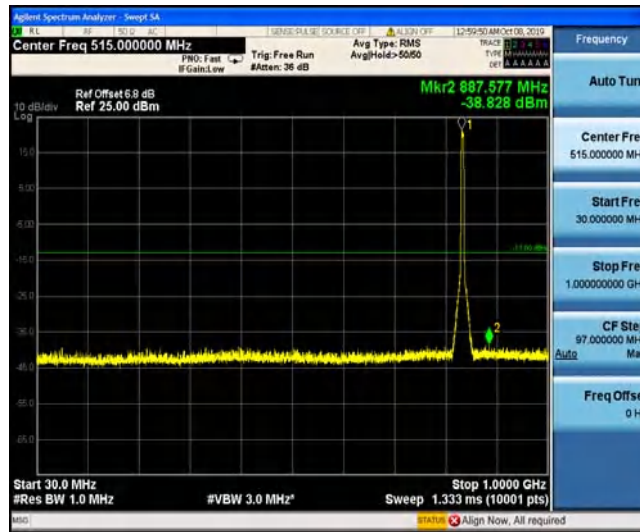

Hotline  
400-003-0500  
www.anbotek.com

Band V\_4132

Band V\_4132

Band V\_4182