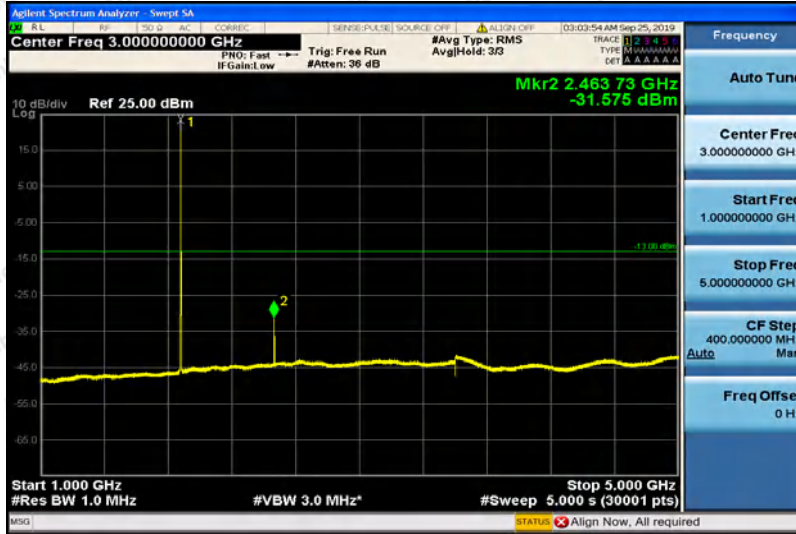

Band2-3MHz-16QAM-18900-1RB#0-Range3:5000~12000MHz