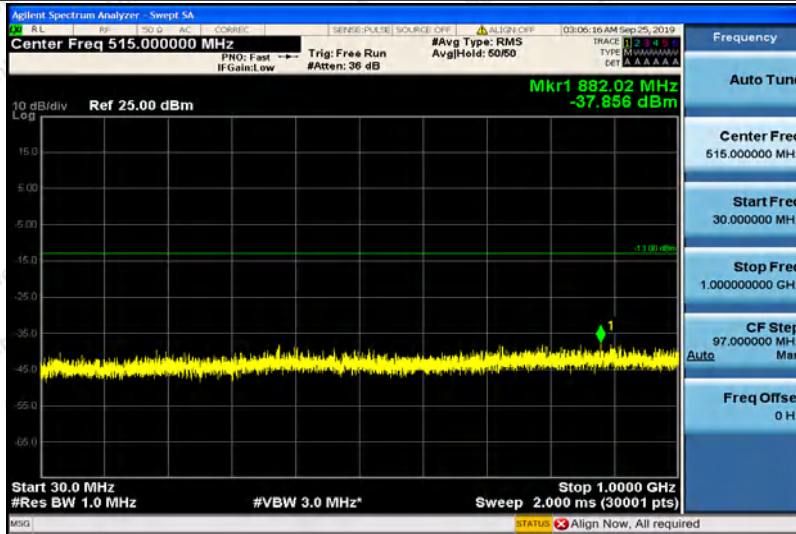

Band2-3MHz-16QAM-19185-1RB#0-Range2:1000~5000MHz