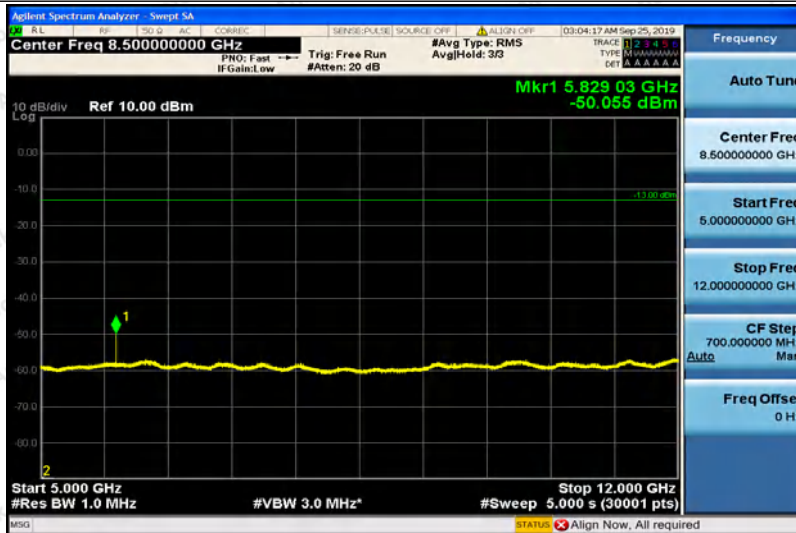

Hotline  
 400-003-0500  
 www.anbotek.com

Band2-3MHz-16QAM-18900-1RB#0-Range3:5000~12000MHz

Band2-3MHz-16QAM-18900-1RB#0-Range4:12000~26500MHz

Band2-3MHz-16QAM-19185-1RB#0-Range1:30~1000MHz