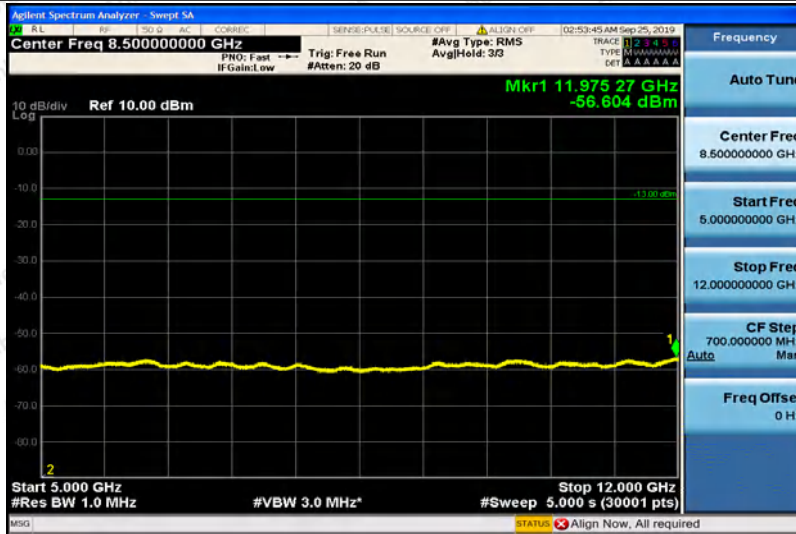

Band2-3MHz-QPSK-18615-1RB#0-Range4:12000~26500MHz