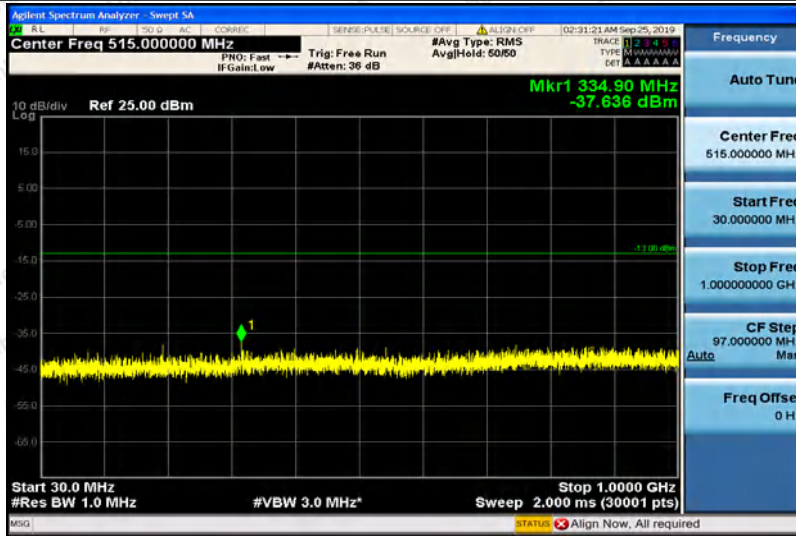

Band2-1.4MHz-QPSK-19193-1RB#0-Range2:1000~5000MHz