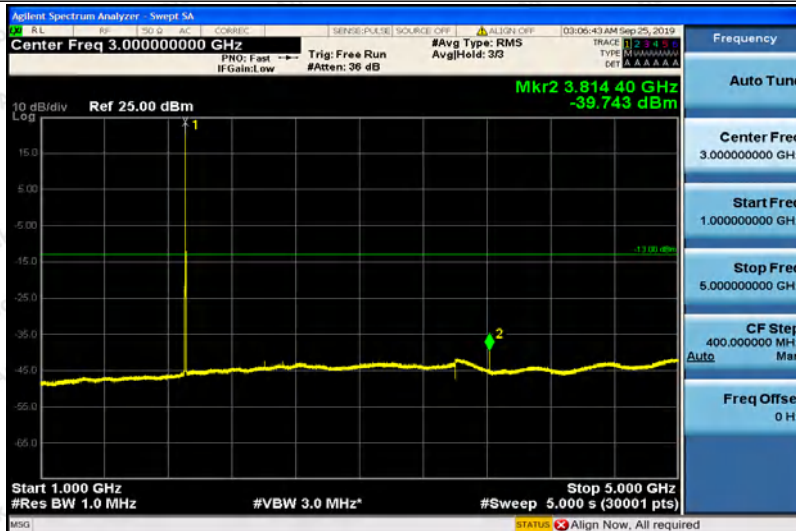

Hotline  
400-003-0500  
www.anbotek.com

Band2-3MHz-16QAM-19185-1RB#0-Range2:1000~5000MHz

Band2-3MHz-16QAM-19185-1RB#0-Range3:5000~12000MHz

Band2-3MHz-16QAM-19185-1RB#0-Range4:12000~26500MHz