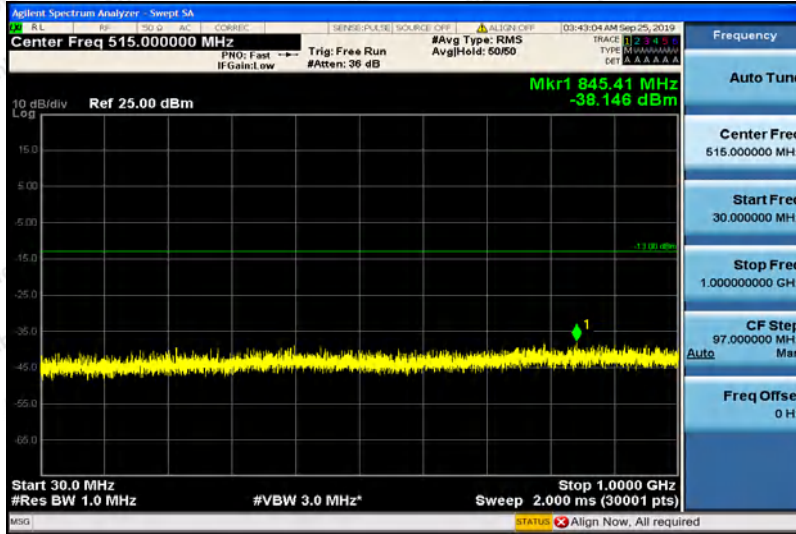

Band2-5MHz-QPSK-19175-1RB#0-Range2:1000~5000MHz