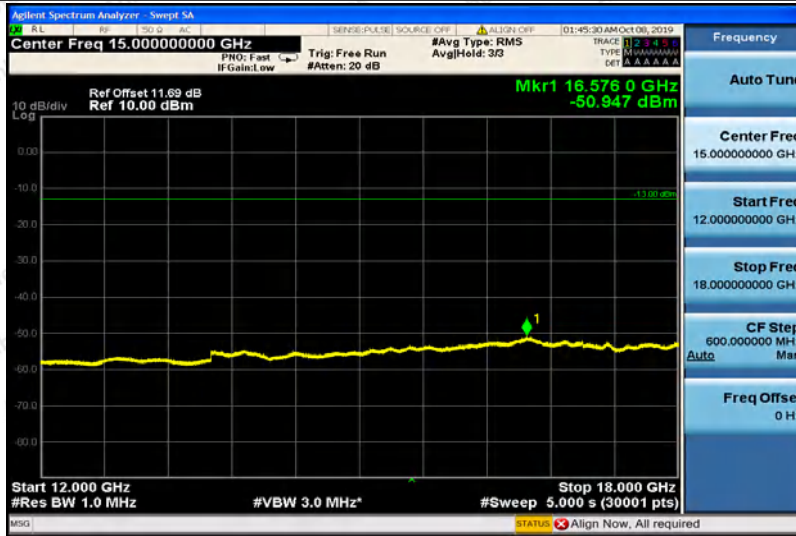

GPRS850-251-12000~18000