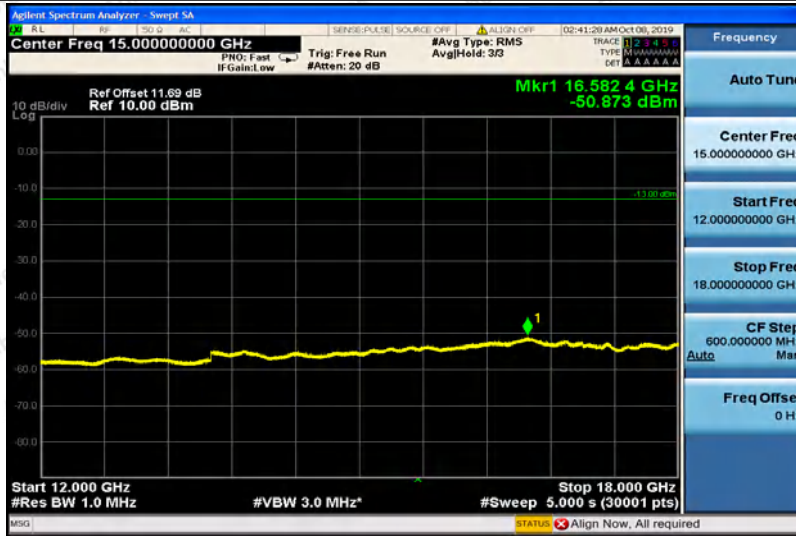

EGPRS850-251-12000~18000