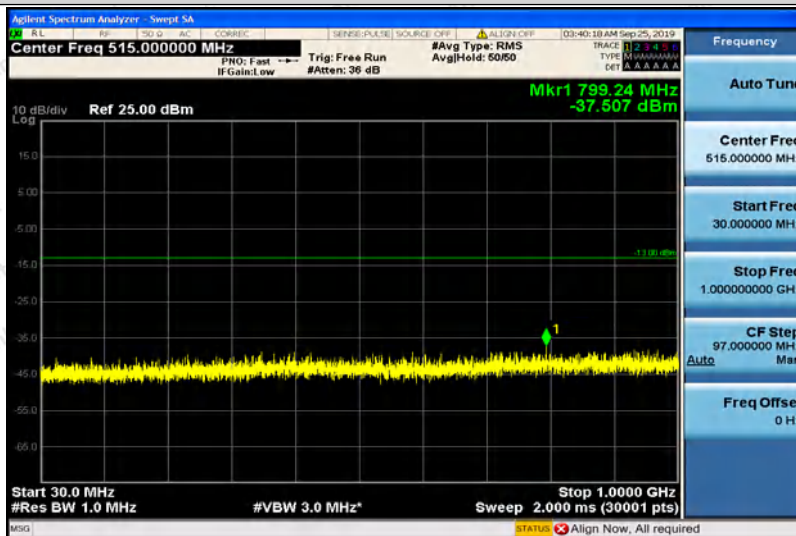

Hotline  
400-003-0500  
www.anbotek.com

Band2-5MHz-QPSK-18625-1RB#0-Range4:12000~26500MHz

Band2-5MHz-QPSK-18900-1RB#0-Range1:30~100MHz

Band2-5MHz-QPSK-18900-1RB#0-Range2:1000~5000MHz