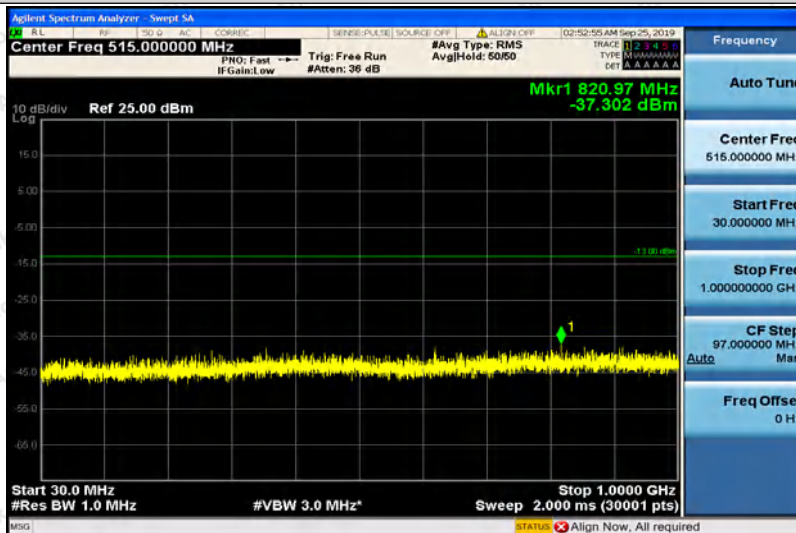

Hotline  
400-003-0500  
www.anbotek.com

Band2-3MHz-QPSK-18615-1RB#0-Range1:30~100MHz

Band2-3MHz-QPSK-18615-1RB#0-Range2:1000~5000MHz

Band2-3MHz-QPSK-18615-1RB#0-Range3:5000~12000MHz