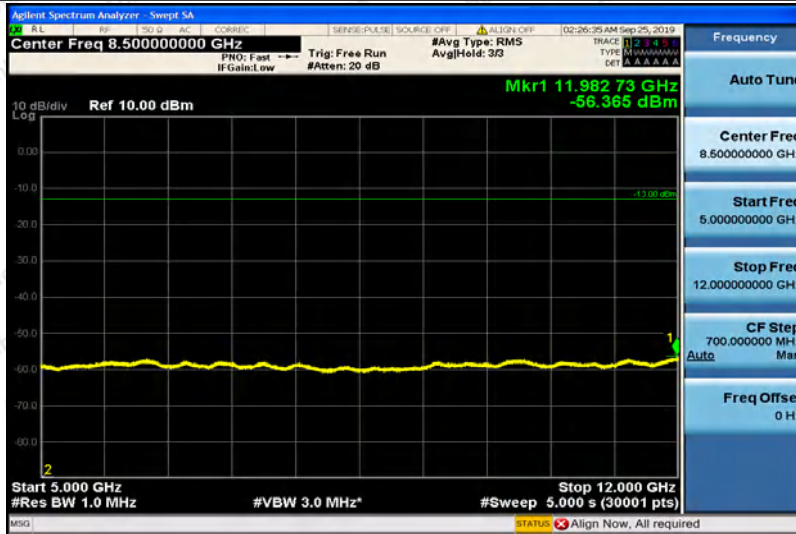

Band2-1.4MHz-QPSK-18607-1RB#0-Range4:12000~26500MHz