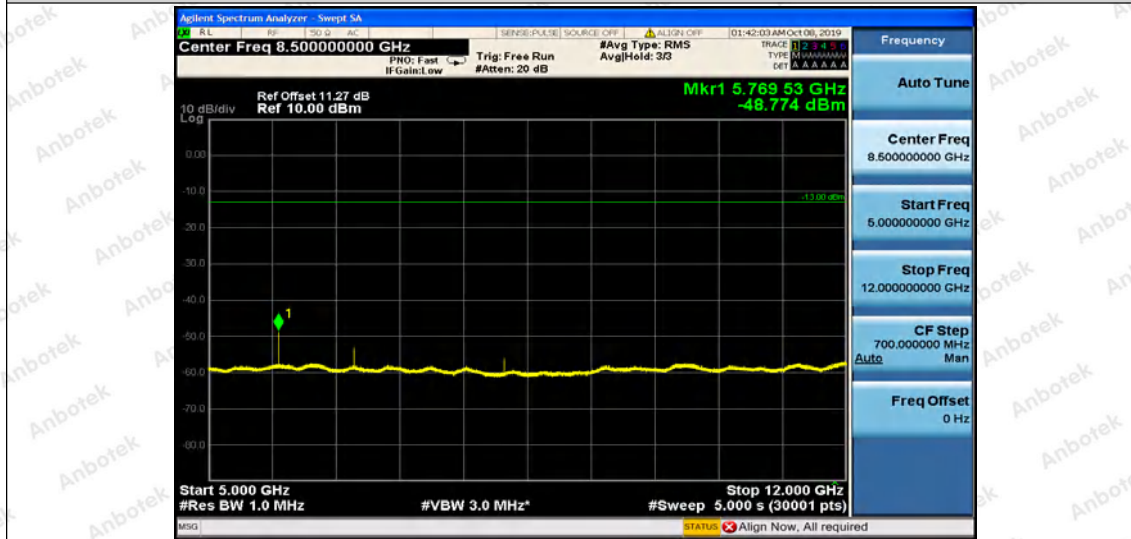

GPRS850-128-5000~12000