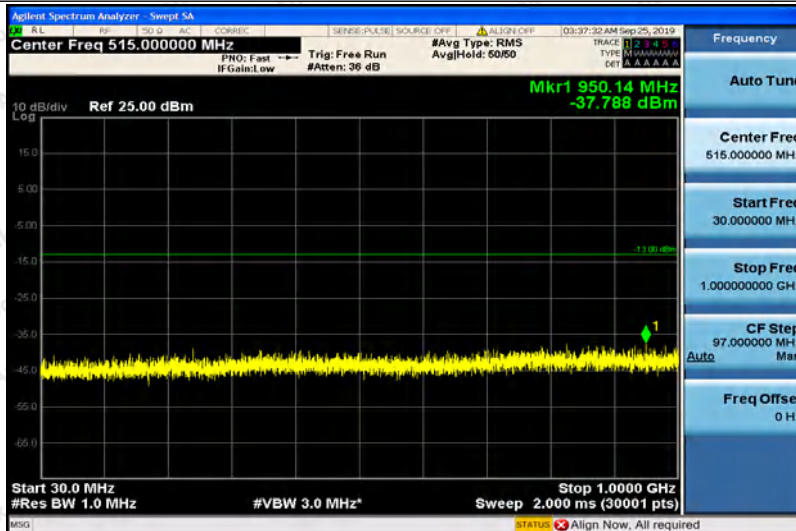

Hotline  
400-003-0500  
www.anbotek.com

Band2-5MHz-QPSK-18625-1RB#0-Range1:30~100MHz

Band2-5MHz-QPSK-18625-1RB#0-Range2:1000~5000MHz

Band2-5MHz-QPSK-18625-1RB#0-Range3:5000~12000MHz