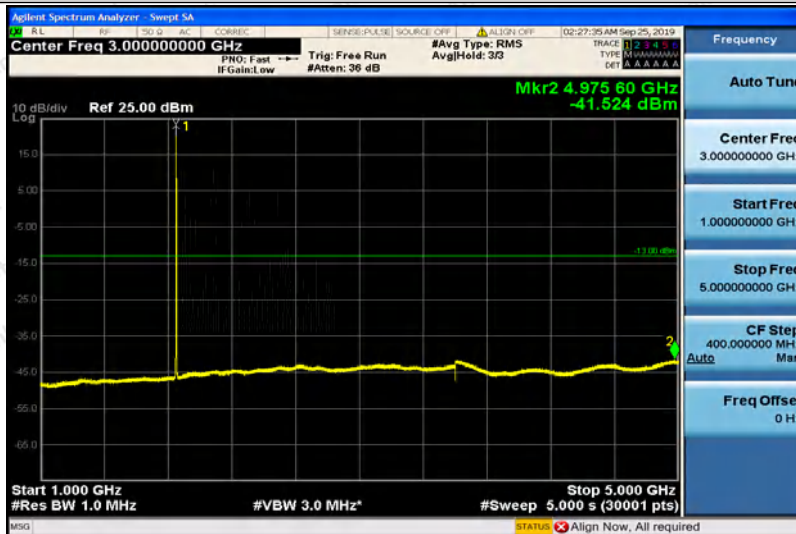

Hotline  
400-003-0500  
www.anbotek.com

Band2-1.4MHz-16QAM-18607-1RB#0-Range1:30~1000MHz

Band2-1.4MHz-16QAM-18607-1RB#0-Range2:1000~5000MHz

Band2-1.4MHz-16QAM-18607-1RB#0-Range3:5000~12000MHz