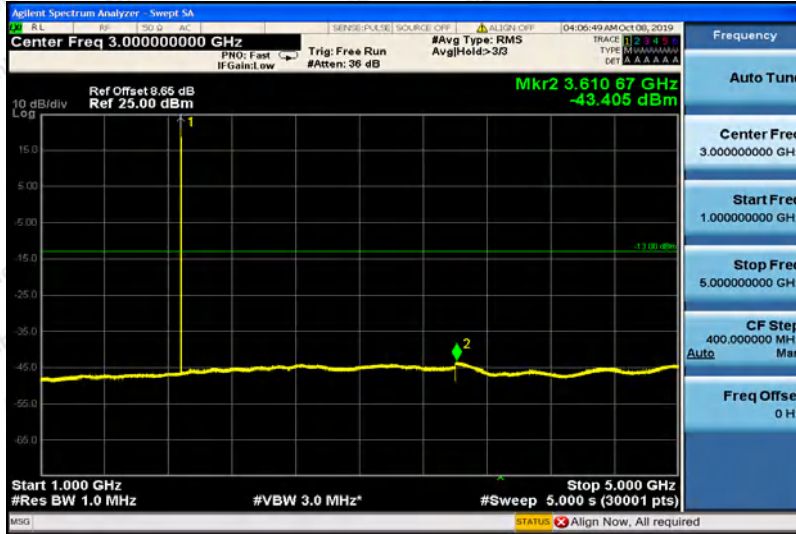

EGPRS1900-661-1000~5000