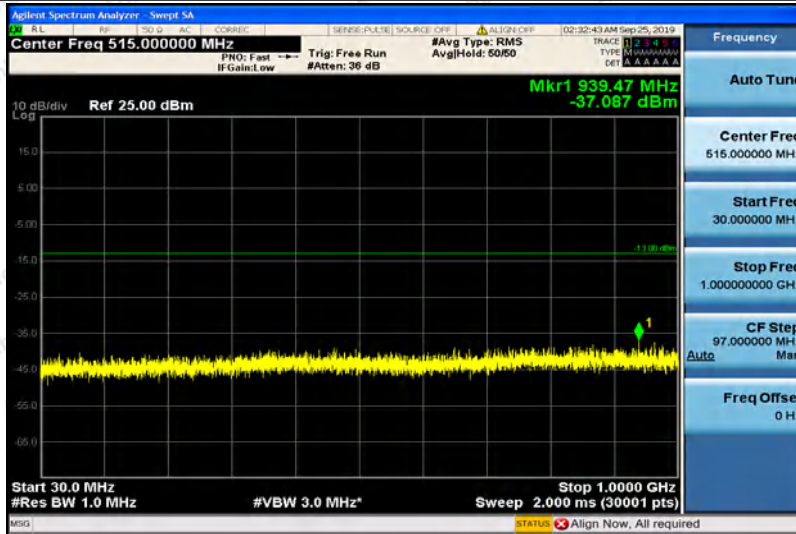

Band2-1.4MHz-16QAM-19193-1RB#0-Range2:1000~5000MHz