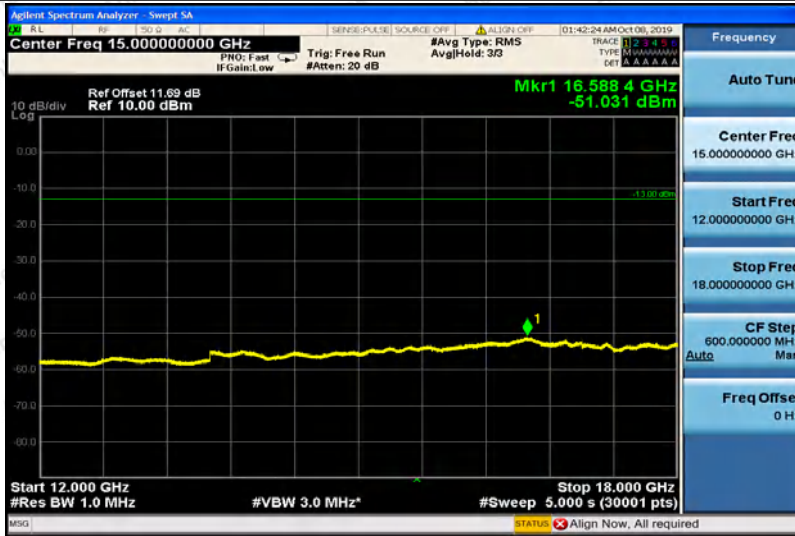

GPRS850-128-12000~18000