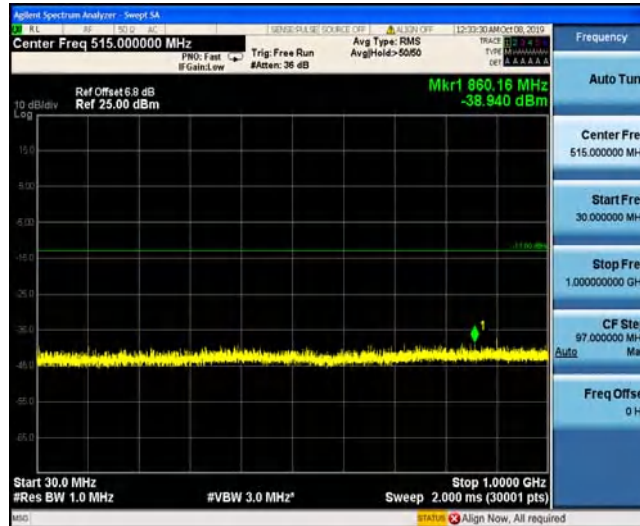

Band II_9262