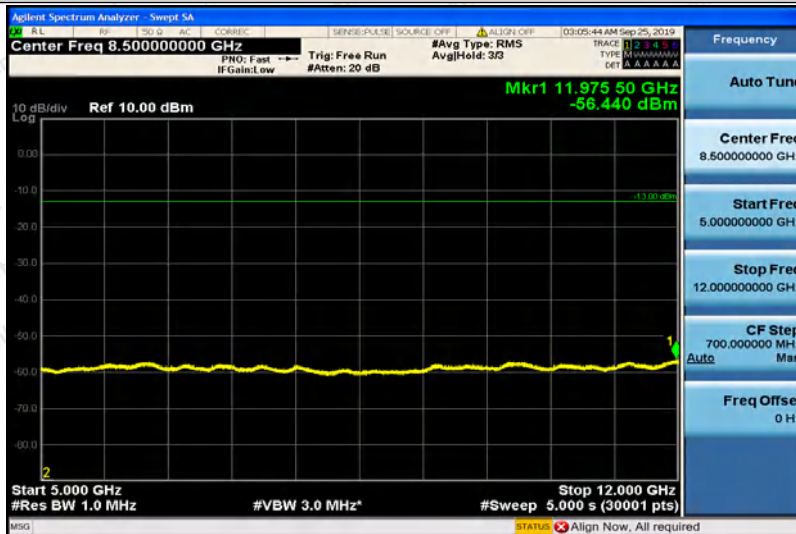

Hotline  
400-003-0500  
www.anbotek.com

Band2-3MHz-QPSK-19185-1RB#0-Range2:1000~5000MHz

Band2-3MHz-QPSK-19185-1RB#0-Range3:5000~12000MHz

Band2-3MHz-QPSK-19185-1RB#0-Range4:12000~26500MHz