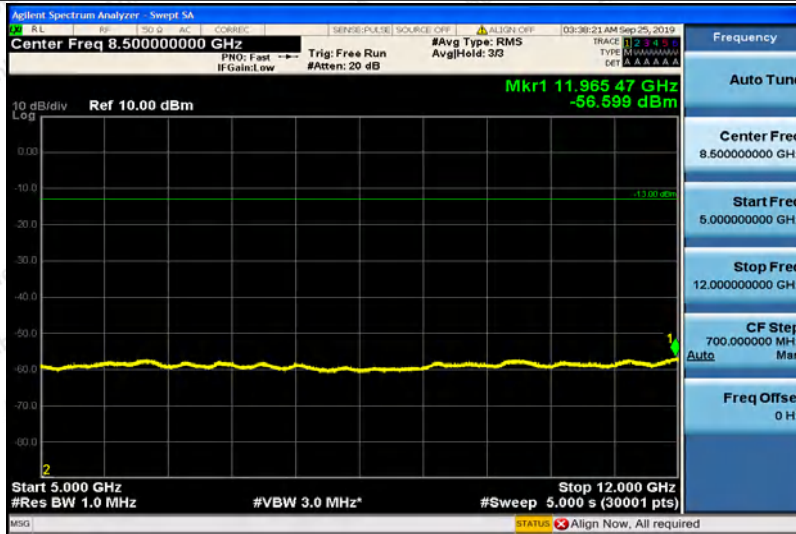

Band2-5MHz-QPSK-18625-1RB#0-Range4:12000~26500MHz