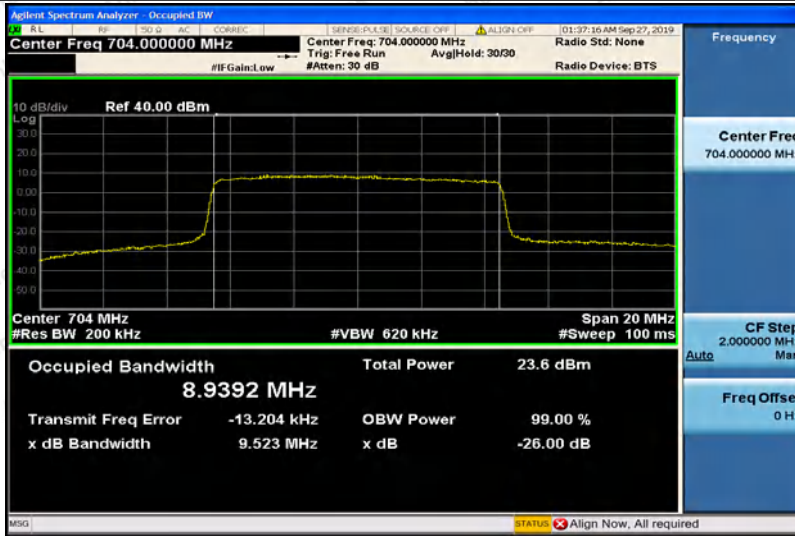

Band12-10MHz-QPSK-23095-50RB#0-8.9935