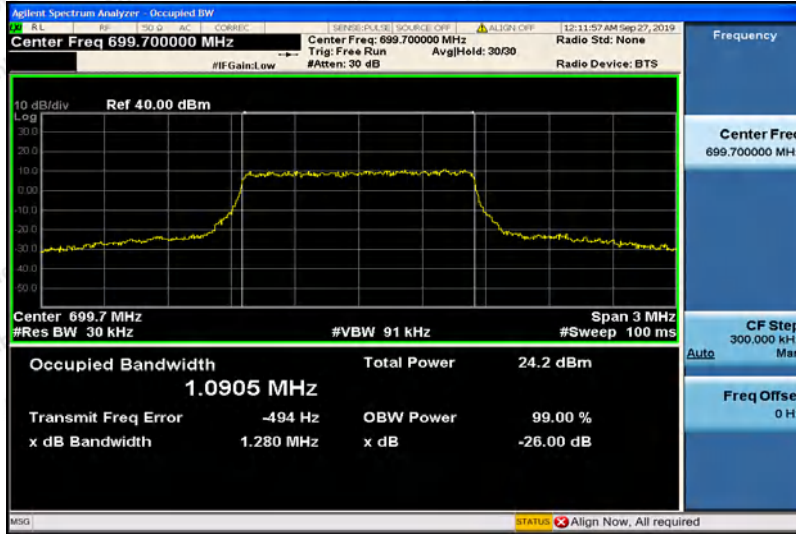

Band12-1.4MHz-16QAM-23095-6RB#0-1.0927