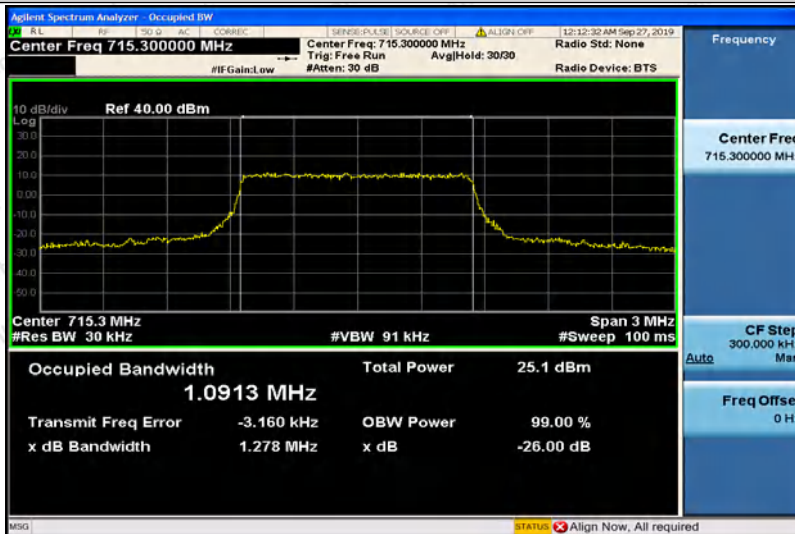

Tel: (86) 755-26066440 Fax: (86) 755-26014772 Email: service@anbotek.com

Hotline
400-003-0500
www.anbotek.com

Band12-1.4MHz-QPSK-23095-6RB#0-1.0913

Band12-1.4MHz-QPSK-23173-6RB#0-1.0913

Band12-1.4MHz-16QAM-23017-6RB#0-1.0905