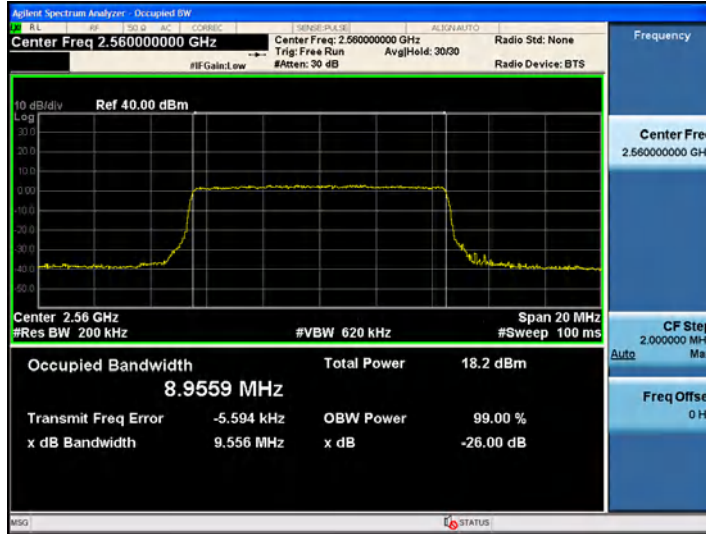

Band41_10MHz_16QAM_40690_50RB#0