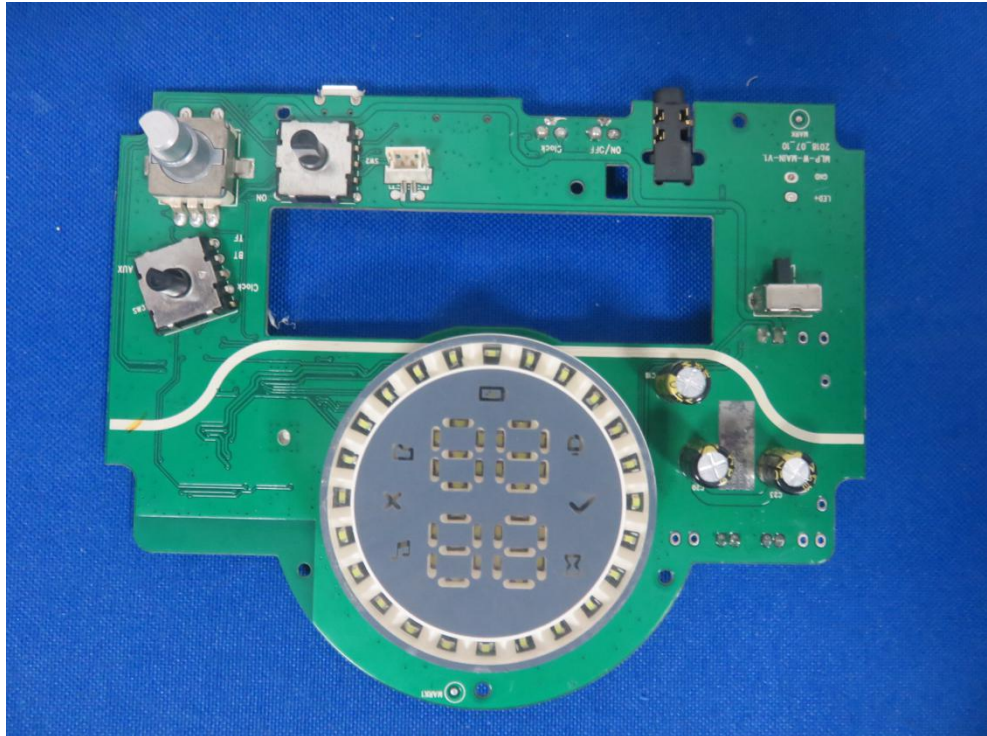

FCC ID: 2AUKG-MLPW

ANT