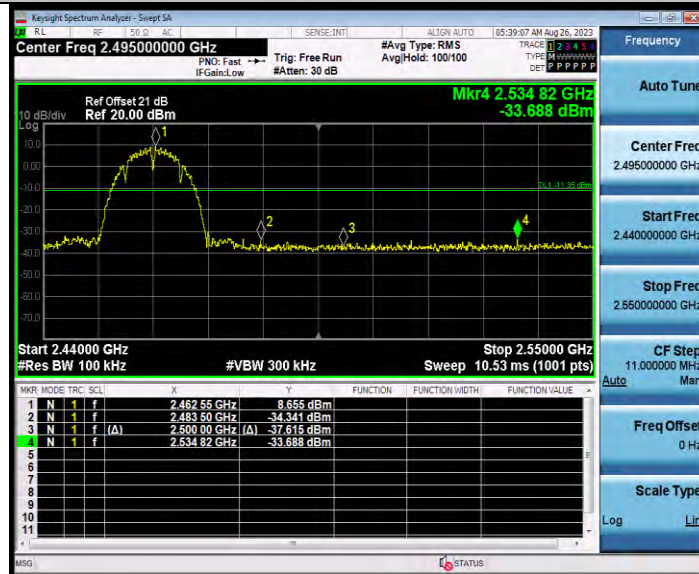

## TEST GRAPHS

11B\_Ant1\_Low\_2412

11B\_Ant1\_High\_2462

11G\_Ant1\_Low\_2412

**BUREAU  
VERITAS**

**Test Report No.: W7L-P23080022RF01**

11G\_Ant1\_High\_2462

11N20SISO\_Ant1\_Low\_2412