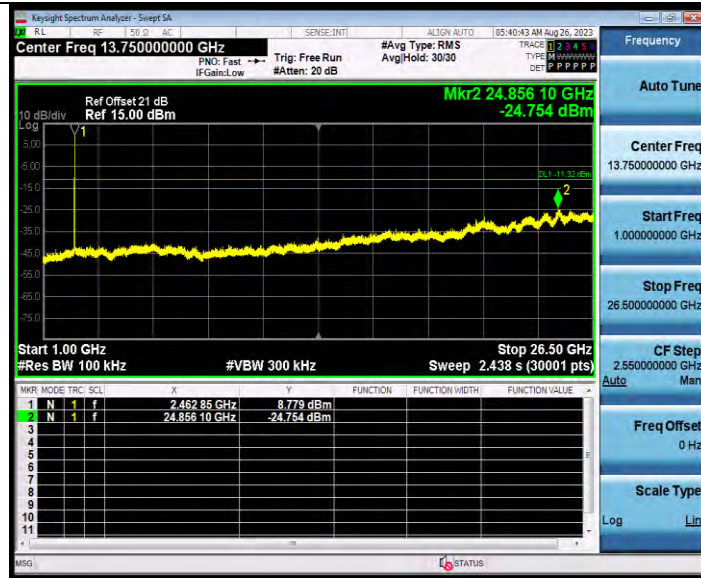

11B\_Ant1\_2462\_0~Reference

BUREAU  
VERITAS

Test Report No.: W7L-P23080022RF01

11B\_Ant1\_2462\_30~1000

11B\_Ant1\_2462\_1000~26500

BUREAU VERITAS

Test Report No.: W7L-P23080022RF01

11G\_Ant1\_2412\_0~Reference