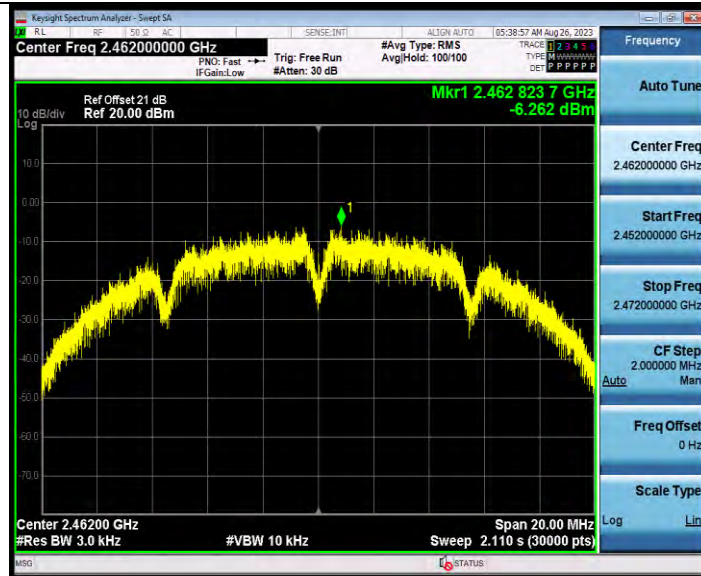

## TEST GRAPHS

11B\_Ant1\_2412

11B\_Ant1\_2437

11B\_Ant1\_2462

**BUREAU  
VERITAS**

**Test Report No.: W7L-P23080022RF01**

11G\_Ant1\_2412

11G\_Ant1\_2437