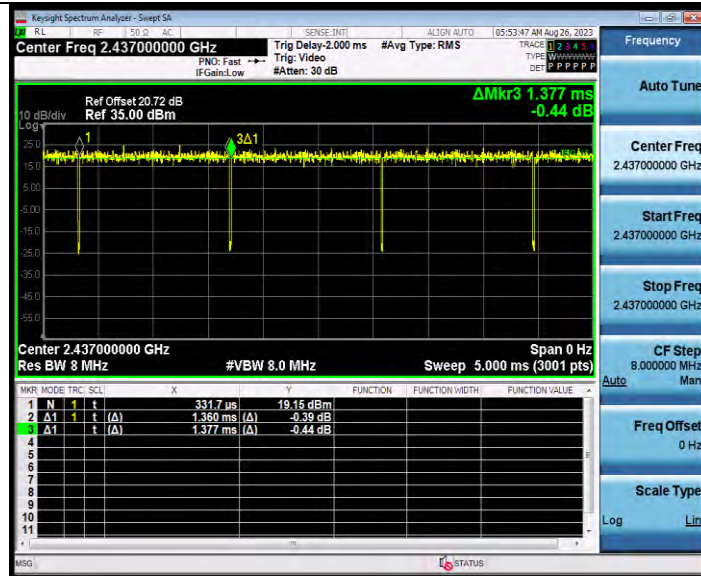

**BUREAU
VERITAS**

Test Report No.: W7L-P23080022RF01

11G_Ant1_2462