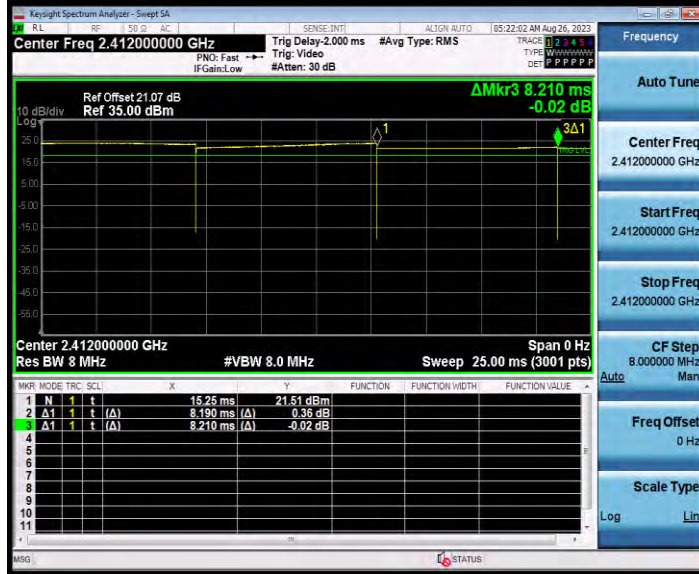

BUREAU VERITAS

Test Report No.: W7L-P23080022RF01

TEST GRAPHS

11B_Ant1_2412

11B_Ant1_2437