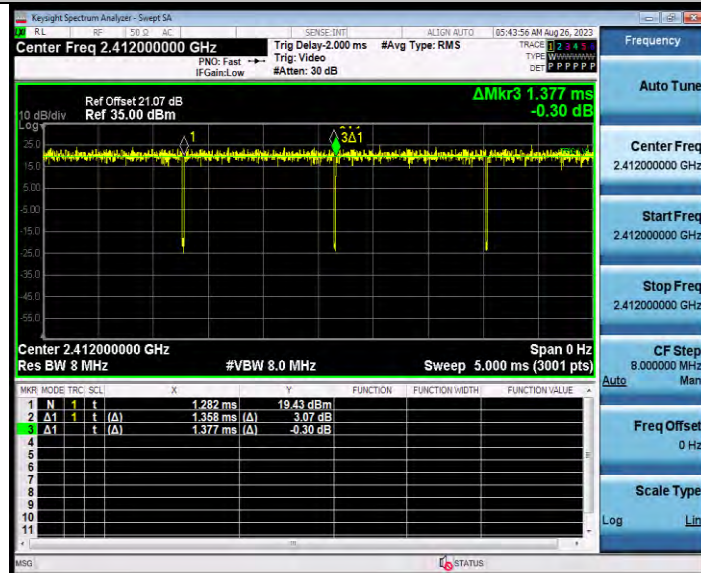

### TEST GRAPHS

11B\_Ant1\_2412

11B\_Ant1\_2437

11B\_Ant1\_2462

**BUREAU  
VERITAS**

**Test Report No.: W7L-P23080022RF01**

11G\_Ant1\_2412

11G\_Ant1\_2437