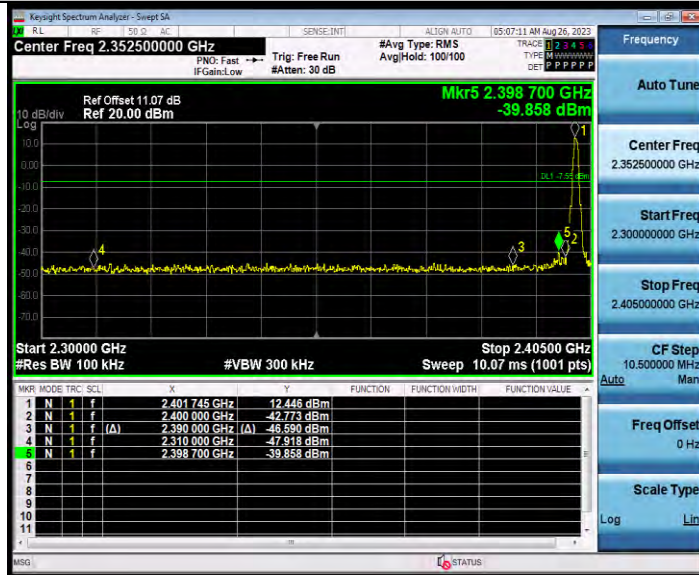

### TEST GRAPHS

BLE\_1M\_Ant1\_Low\_2402

BLE\_1M\_Ant1\_High\_2480