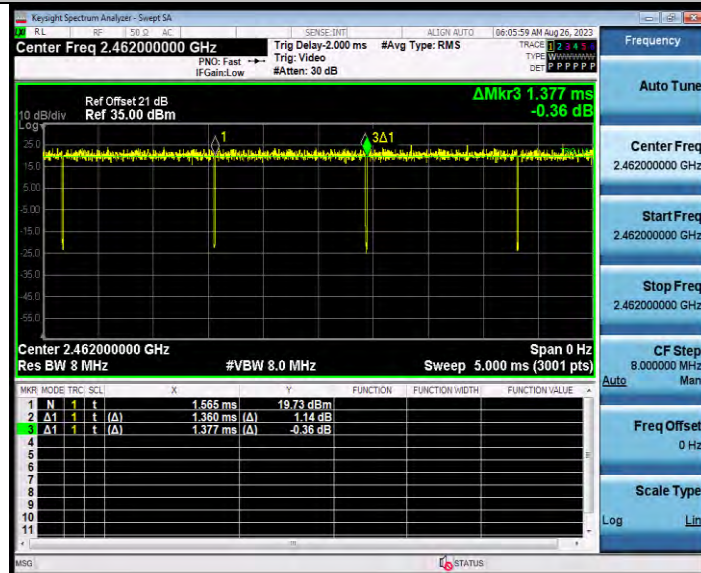

11N20SISO_Ant1_2412