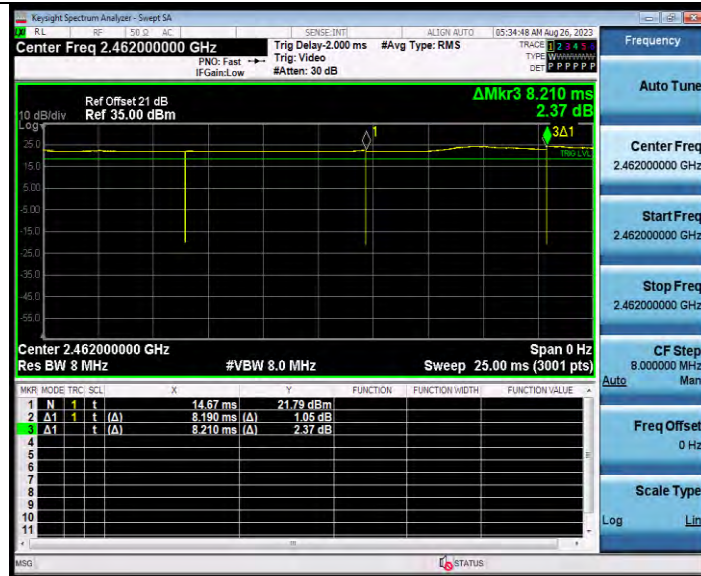

### TEST GRAPHS

11B\_Ant1\_2412

11B\_Ant1\_2437

11B\_Ant1\_2462

**BUREAU  
VERITAS**

**Test Report No.: W7L-P23080022RF01**

11G\_Ant1\_2412

11G\_Ant1\_2437