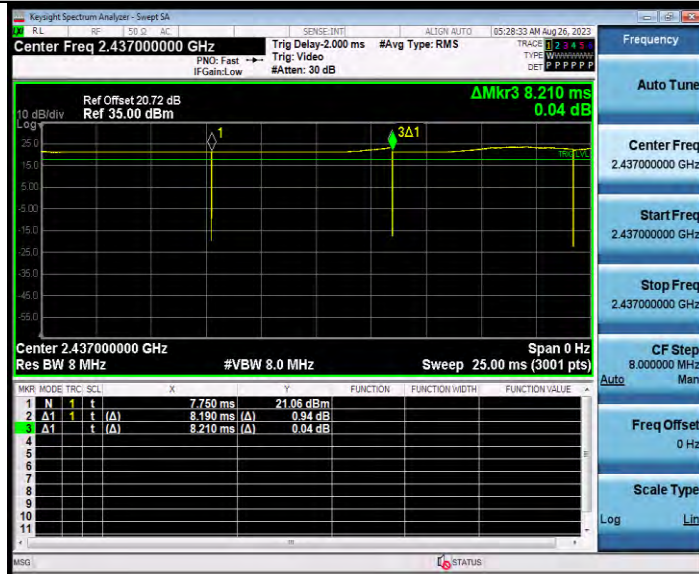

### TEST GRAPHS

11B\_Ant1\_2412

11B\_Ant1\_2437

11B\_Ant1\_2462

**BUREAU  
VERITAS**

**Test Report No.: W7L-P23080022RF01**

11G\_Ant1\_2412

11G\_Ant1\_2437