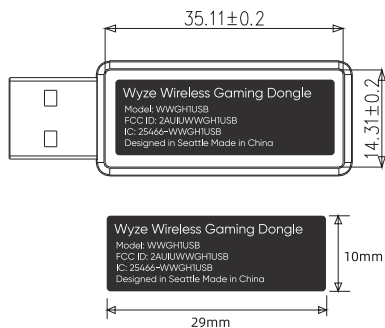

EH103 丝印 印刷内容

(注：发射器-TX)

工艺：丝印

字体颜色：PANTON Cool Gray 7c