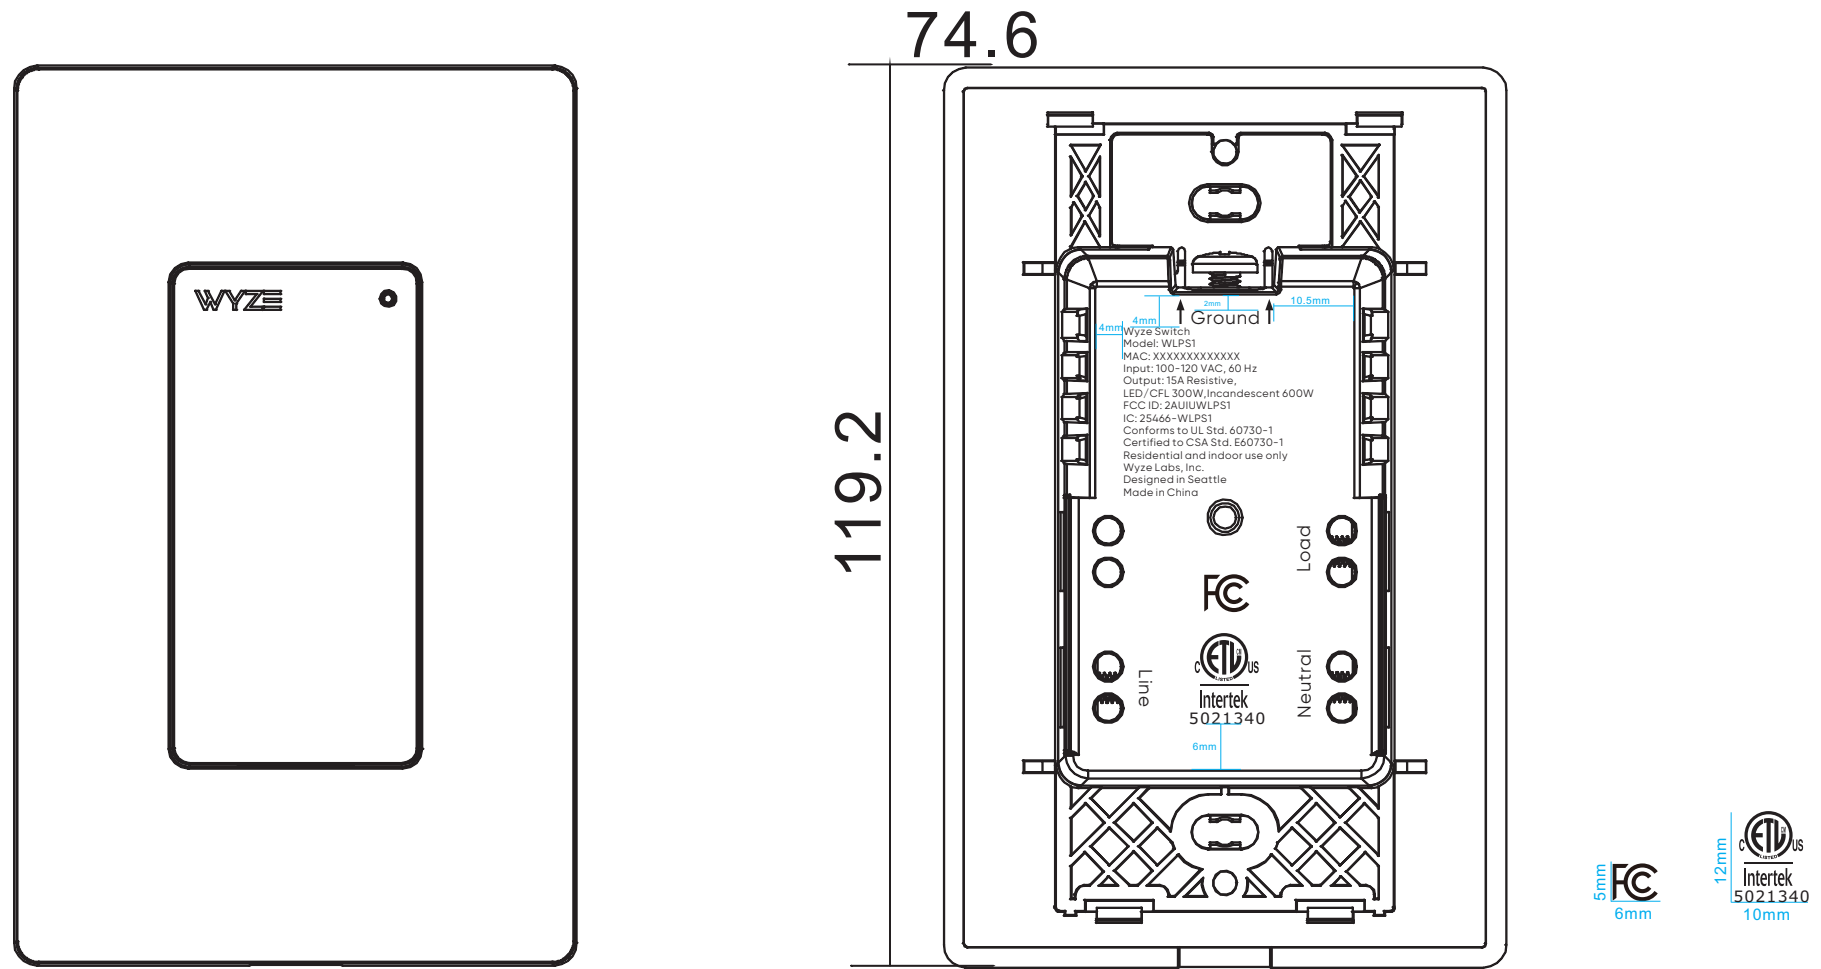

# LEEDARSON

ID	LM6140001V1.0	版本号	V1.0
型号		制作人	SM
产品名称	WIFI Switch镭射版面	制作日期	2021.07.28

1. 字体统一为Gilroy, 参数内容字体号为4pt, 端子字体号为7pt, 所有尺寸公差控制在正负0.5之间