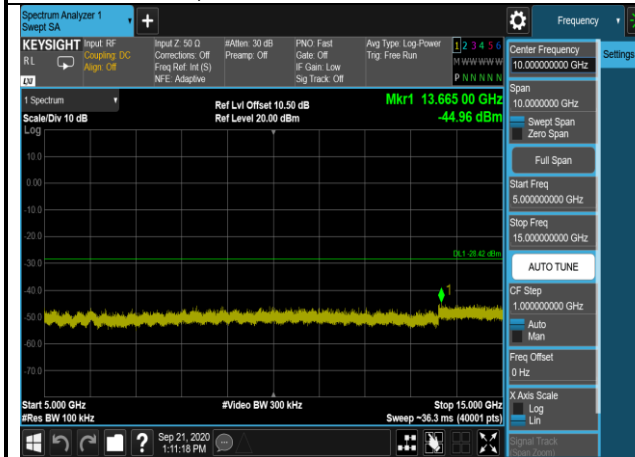

802.11g,2462MHz,Ant0,Plot 4,2500MHz~5000MHz

802.11g,2462MHz,Ant0,Plot 5,5000MHz~15000MHz

802.11g,2462MHz,Ant0,Plot 6,15000MHz~25000MHz

802.11n(HT20),2412MHz,Ant0,Plot 1,Reference Level

802.11n(HT20),2412MHz,Ant0,Plot 2,Band Edge

802.11n(HT20),2412MHz,Ant0,Plot
3,30MHz~2310MHz

802.11n(HT20),2412MHz,Ant0,Plot
4,2500MHz~5000MHz

802.11n(HT20),2412MHz,Ant0,Plot
5,5500MHz~15000MHz

802.11n(HT20),2412MHz,Ant0,Plot
6,15000MHz~25000MHz

802.11n(HT20),2462MHz,Ant0,Plot
1,Reference Level

802.11n(HT20),2462MHz,Ant0,Plot
2,Band Edge

802.11n(HT20),2462MHz,Ant0,Plot
3,30MHz~2310MHz

802.11n(HT20),2462MHz,Ant0,Plot
4,2500MHz~5000MHz

802.11n(HT20),2462MHz,Ant0,Plot
5,5500MHz~15000MHz

802.11n(HT20),2462MHz,Ant0,Plot
6,15000MHz~25000MHz