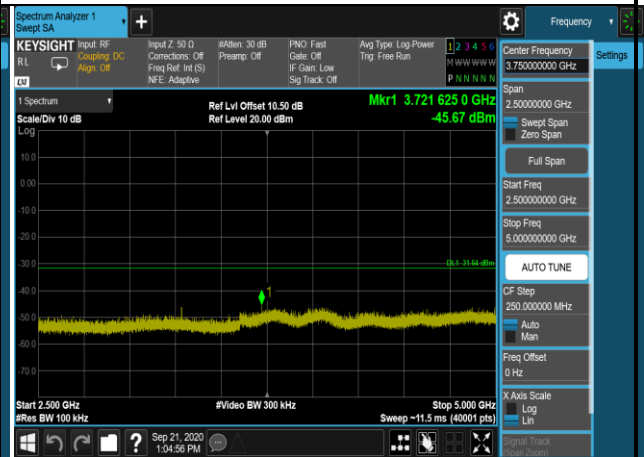

802.11g,2412MHz,Ant0,Plot 6,15000MHz~25000MHz

802.11g,2437MHz,Ant0,Plot 1,Reference Level

802.11g,2437MHz,Ant0,Plot 2,Band Edge

802.11g,2437MHz,Ant0,Plot 3,30MHz~2310MHz

802.11g,2437MHz,Ant0,Plot 4,2500MHz~5000MHz

802.11g,2437MHz,Ant0,Plot 5,5000MHz~15000MHz

802.11g,2437MHz,Ant0,Plot 6,15000MHz~25000MHz

802.11g,2462MHz,Ant0,Plot 1,Reference Level

802.11g,2462MHz,Ant0,Plot 2,Band Edge

802.11g,2462MHz,Ant0,Plot 3,30MHz~2310MHz

802.11g,2462MHz,Ant0,Plot 4,2500MHz~5000MHz

802.11g,2462MHz,Ant0,Plot 5,5000MHz~15000MHz

802.11g,2462MHz,Ant0,Plot 6,15000MHz~25000MHz

802.11n(HT20),2412MHz,Ant0,Plot 1,Reference Level

802.11n(HT20),2412MHz,Ant0,Plot 2,Band Edge