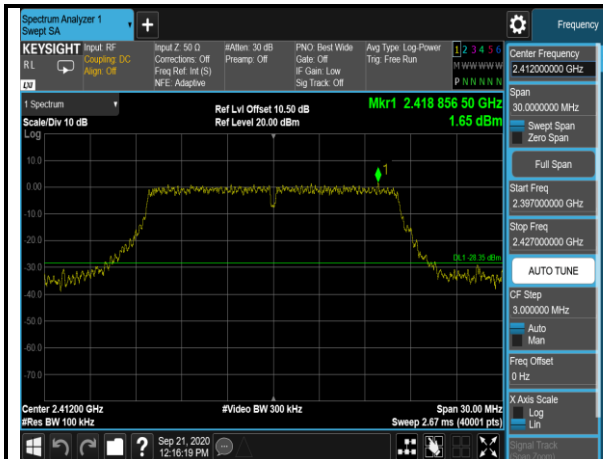

802.11b,2437MHz,Ant0,Plot 3,30MHz~2310MHz

802.11b,2437MHz,Ant0,Plot 4,2500MHz~5000MHz

802.11b,2437MHz,Ant0,Plot 5,5000MHz~15000MHz

802.11b,2437MHz,Ant0,Plot 6,15000MHz~25000MHz

802.11b,2462MHz,Ant0,Plot 1,Reference Level

802.11b,2462MHz,Ant0,Plot 2,Band Edge

802.11b,2462MHz,Ant0,Plot 3,30MHz~2310MHz

802.11b,2462MHz,Ant0,Plot 4,2500MHz~5000MHz

802.11b,2462MHz,Ant0,Plot 5,5000MHz~15000MHz

802.11b,2462MHz,Ant0,Plot 6,15000MHz~25000MHz

802.11g,2412MHz,Ant0,Plot 1,Reference Level

802.11g,2412MHz,Ant0,Plot 2,Band Edge

802.11g,2412MHz,Ant0,Plot 3,30MHz~2310MHz

802.11g,2412MHz,Ant0,Plot 4,2500MHz~5000MHz

802.11g,2412MHz,Ant0,Plot 5,5000MHz~15000MHz