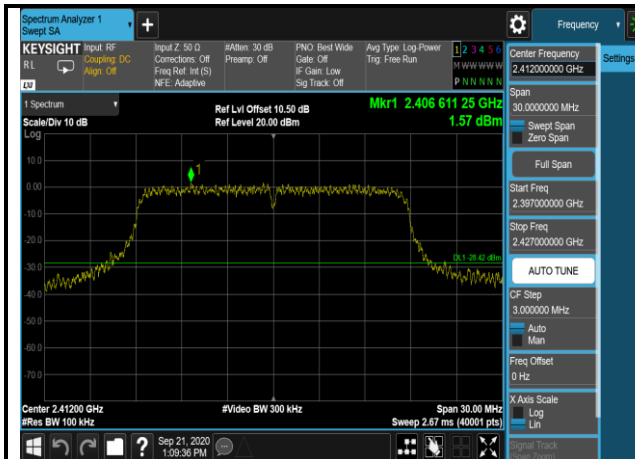

802.11g,2462MHz,Ant0,Plot 4,2500MHz~5000MHz

802.11g,2462MHz,Ant0,Plot 5,5000MHz~15000MHz

802.11g,2462MHz,Ant0,Plot 6,15000MHz~25000MHz

802.11n(HT20),2412MHz,Ant0,Plot 1,Reference Level

802.11n(HT20),2412MHz,Ant0,Plot 2,Band Edge