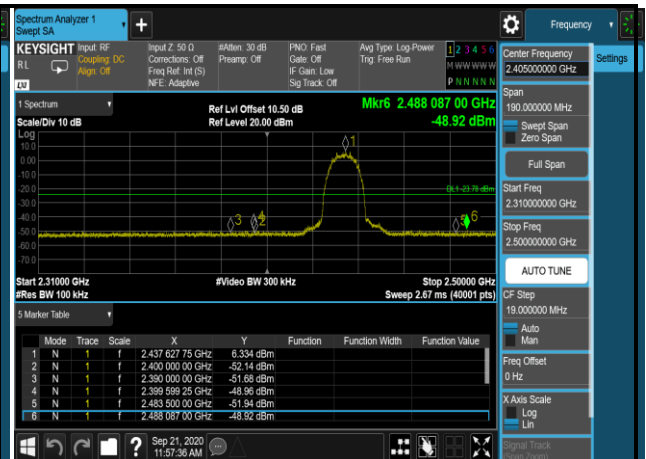

802.11b,2437MHz,Ant0,Plot 3,30MHz~2310MHz

802.11b,2437MHz,Ant0,Plot 4,2500MHz~5000MHz

802.11b,2437MHz,Ant0,Plot 5,5000MHz~15000MHz

802.11b,2437MHz,Ant0,Plot 6,15000MHz~25000MHz

802.11b,2462MHz,Ant0,Plot 1,Reference Level

802.11b,2462MHz,Ant0,Plot 2,Band Edge

802.11b,2462MHz,Ant0,Plot 3,30MHz~2310MHz

802.11b,2462MHz,Ant0,Plot 4,2500MHz~5000MHz

802.11b,2462MHz,Ant0,Plot 5,5000MHz~15000MHz

802.11b,2462MHz,Ant0,Plot 6,15000MHz~25000MHz