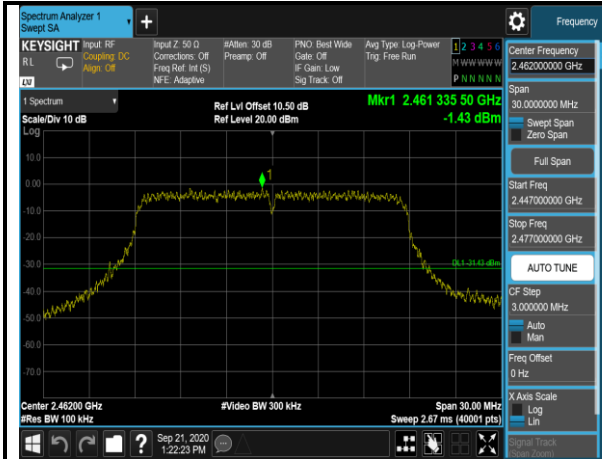

802.11n(HT20),2412MHz,Ant0,Plot
3,30MHz~2310MHz

802.11n(HT20),2412MHz,Ant0,Plot
4,2500MHz~5000MHz

802.11n(HT20),2412MHz,Ant0,Plot
5,5500MHz~15000MHz

802.11n(HT20),2412MHz,Ant0,Plot
6,15000MHz~25000MHz

802.11n(HT20),2462MHz,Ant0,Plot
1,Reference Level

802.11n(HT20),2462MHz,Ant0,Plot
2,Band Edge

802.11n(HT20),2462MHz,Ant0,Plot
3,30MHz~2310MHz

802.11n(HT20),2462MHz,Ant0,Plot
4,2500MHz~5000MHz

802.11n(HT20),2462MHz,Ant0,Plot
5,5500MHz~15000MHz

802.11n(HT20),2462MHz,Ant0,Plot
6,15000MHz~25000MHz