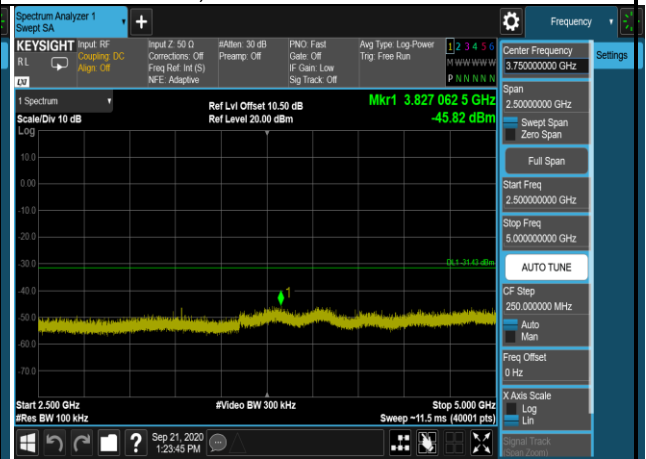

802.11n(HT20),2412MHz,Ant0,Plot
3,30MHz~2310MHz

802.11n(HT20),2412MHz,Ant0,Plot
4,2500MHz~5000MHz

802.11n(HT20),2412MHz,Ant0,Plot
5,5500MHz~15000MHz

802.11n(HT20),2412MHz,Ant0,Plot
6,15000MHz~25000MHz

802.11n(HT20),2462MHz,Ant0,Plot
1,Reference Level

802.11n(HT20),2462MHz,Ant0,Plot
2,Band Edge

802.11n(HT20),2462MHz,Ant0,Plot
3,30MHz~2310MHz

802.11n(HT20),2462MHz,Ant0,Plot
4,2500MHz~5000MHz

802.11n(HT20),2462MHz,Ant0,Plot
5,5500MHz~15000MHz

802.11n(HT20),2462MHz,Ant0,Plot
6,15000MHz~25000MHz