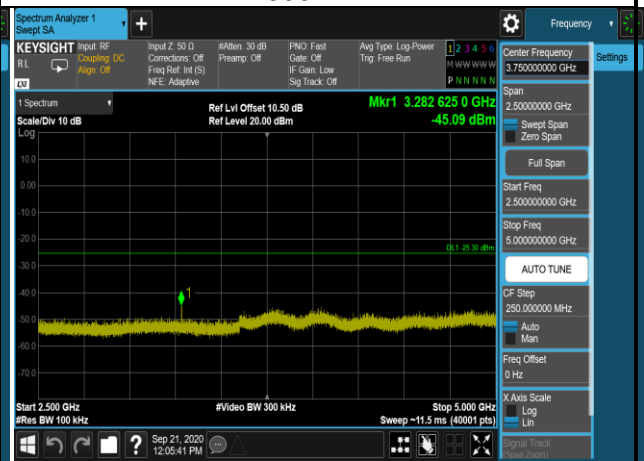

802.11b,2437MHz,Ant0,Plot 3,30MHz~2310MHz

802.11b,2437MHz,Ant0,Plot 4,2500MHz~5000MHz

802.11b,2437MHz,Ant0,Plot 5,5000MHz~15000MHz

802.11b,2437MHz,Ant0,Plot 6,15000MHz~25000MHz

802.11b,2462MHz,Ant0,Plot 1,Reference Level

802.11b,2462MHz,Ant0,Plot 2,Band Edge

802.11b,2462MHz,Ant0,Plot 3,30MHz~2310MHz

802.11b,2462MHz,Ant0,Plot 4,2500MHz~5000MHz

802.11b,2462MHz,Ant0,Plot 5,5000MHz~15000MHz

802.11b,2462MHz,Ant0,Plot 6,15000MHz~25000MHz

802.11g,2412MHz,Ant0,Plot 1,Reference Level

802.11g,2412MHz,Ant0,Plot 2,Band Edge

802.11g,2412MHz,Ant0,Plot 3,30MHz~2310MHz

802.11g,2412MHz,Ant0,Plot 4,2500MHz~5000MHz

802.11g,2412MHz,Ant0,Plot 5,5000MHz~15000MHz