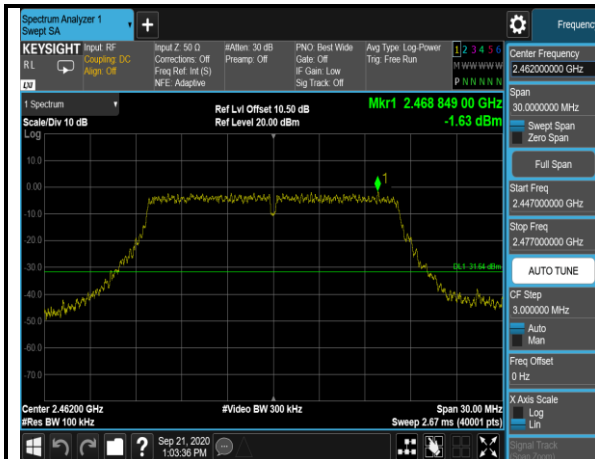

802.11g,2437MHz,Ant0,Plot 5,5000MHz~15000MHz

802.11g,2437MHz,Ant0,Plot 6,15000MHz~25000MHz

802.11g,2462MHz,Ant0,Plot 1,Reference Level

802.11g,2462MHz,Ant0,Plot 2,Band Edge

802.11g,2462MHz,Ant0,Plot 3,30MHz~2310MHz

802.11g,2462MHz,Ant0,Plot 4,2500MHz~5000MHz

802.11g,2462MHz,Ant0,Plot 5,5000MHz~15000MHz

802.11g,2462MHz,Ant0,Plot 6,15000MHz~25000MHz

802.11n(HT20),2412MHz,Ant0,Plot 1,Reference Level

802.11n(HT20),2412MHz,Ant0,Plot 2,Band Edge