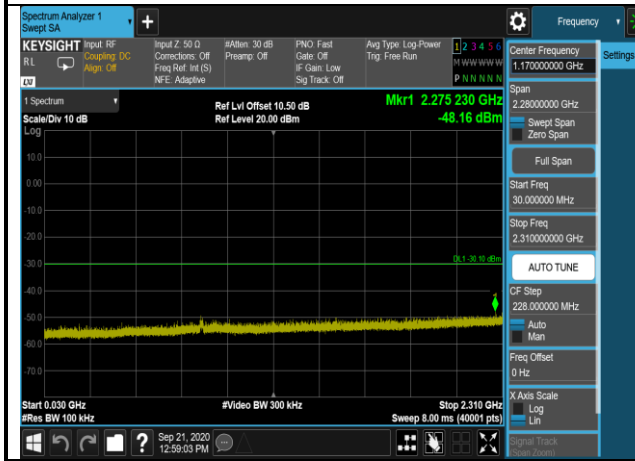

802.11g,2412MHz,Ant0,Plot 1,Reference Level

802.11g,2412MHz,Ant0,Plot 2,Band Edge

802.11g,2412MHz,Ant0,Plot 3,30MHz~2310MHz

802.11g,2412MHz,Ant0,Plot 4,2500MHz~5000MHz

802.11g,2412MHz,Ant0,Plot 5,5000MHz~15000MHz

802.11g,2412MHz,Ant0,Plot 6,15000MHz~25000MHz

802.11g,2437MHz,Ant0,Plot 1,Reference Level

802.11g,2437MHz,Ant0,Plot 2,Band Edge

802.11g,2437MHz,Ant0,Plot 3,30MHz~2310MHz

802.11g,2437MHz,Ant0,Plot 4,2500MHz~5000MHz

802.11g,2437MHz,Ant0,Plot 5,5000MHz~15000MHz

802.11g,2437MHz,Ant0,Plot 6,15000MHz~25000MHz

802.11g,2462MHz,Ant0,Plot 1,Reference Level

802.11g,2462MHz,Ant0,Plot 2,Band Edge

802.11g,2462MHz,Ant0,Plot 3,30MHz~2310MHz