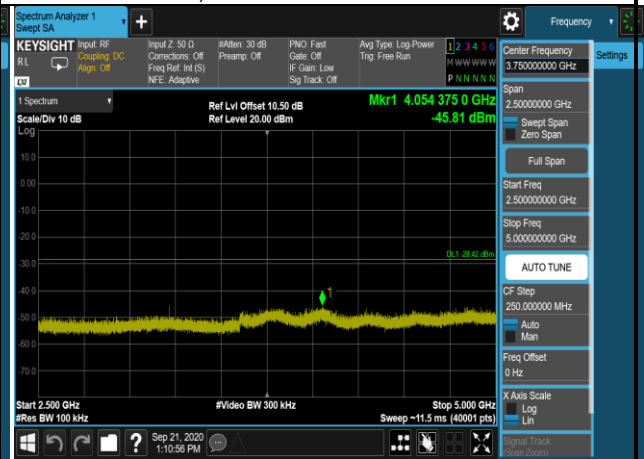

802.11g,2437MHz,Ant0,Plot 5,5000MHz~15000MHz

802.11g,2437MHz,Ant0,Plot 6,15000MHz~25000MHz

802.11g,2462MHz,Ant0,Plot 1,Reference Level

802.11g,2462MHz,Ant0,Plot 2,Band Edge

802.11g,2462MHz,Ant0,Plot 3,30MHz~2310MHz

802.11g,2462MHz,Ant0,Plot 4,2500MHz~5000MHz

802.11g,2462MHz,Ant0,Plot 5,5000MHz~15000MHz

802.11g,2462MHz,Ant0,Plot 6,15000MHz~25000MHz

802.11n(HT20),2412MHz,Ant0,Plot 1,Reference Level

802.11n(HT20),2412MHz,Ant0,Plot 2,Band Edge

802.11n(HT20),2412MHz,Ant0,Plot
3,30MHz~2310MHz

802.11n(HT20),2412MHz,Ant0,Plot
4,2500MHz~5000MHz

802.11n(HT20),2412MHz,Ant0,Plot
5,5500MHz~15000MHz

802.11n(HT20),2412MHz,Ant0,Plot
6,15000MHz~25000MHz

802.11n(HT20),2462MHz,Ant0,Plot
1,Reference Level