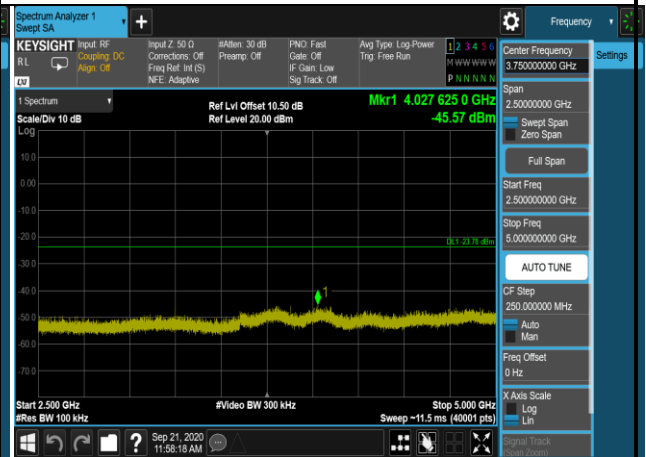

802.11b,2437MHz,Ant0,Plot 3,30MHz~2310MHz

802.11b,2437MHz,Ant0,Plot 4,2500MHz~5000MHz

802.11b,2437MHz,Ant0,Plot 5,5000MHz~15000MHz

802.11b,2437MHz,Ant0,Plot 6,15000MHz~25000MHz

802.11b,2462MHz,Ant0,Plot 1,Reference Level

802.11b,2462MHz,Ant0,Plot 2,Band Edge

802.11b,2462MHz,Ant0,Plot 3,30MHz~2310MHz

802.11b,2462MHz,Ant0,Plot 4,2500MHz~5000MHz

802.11b,2462MHz,Ant0,Plot 5,5000MHz~15000MHz

802.11b,2462MHz,Ant0,Plot 6,15000MHz~25000MHz