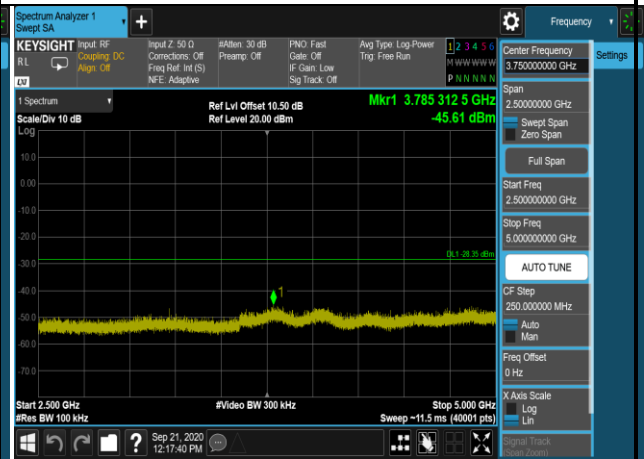

802.11b,2462MHz,Ant0,Plot 2,Band Edge

802.11b,2462MHz,Ant0,Plot 3,30MHz~2310MHz

802.11b,2462MHz,Ant0,Plot 4,2500MHz~5000MHz

802.11b,2462MHz,Ant0,Plot 5,5000MHz~15000MHz

802.11b,2462MHz,Ant0,Plot 6,15000MHz~25000MHz

802.11g,2412MHz,Ant0,Plot 1,Reference Level

802.11g,2412MHz,Ant0,Plot 2,Band Edge

802.11g,2412MHz,Ant0,Plot 3,30MHz~2310MHz

802.11g,2412MHz,Ant0,Plot 4,2500MHz~5000MHz

802.11g,2412MHz,Ant0,Plot 5,5000MHz~15000MHz

802.11g,2412MHz,Ant0,Plot 6,15000MHz~25000MHz

802.11g,2437MHz,Ant0,Plot 1,Reference Level

802.11g,2437MHz,Ant0,Plot 2,Band Edge

802.11g,2437MHz,Ant0,Plot 3,30MHz~2310MHz

802.11g,2437MHz,Ant0,Plot 4,2500MHz~5000MHz