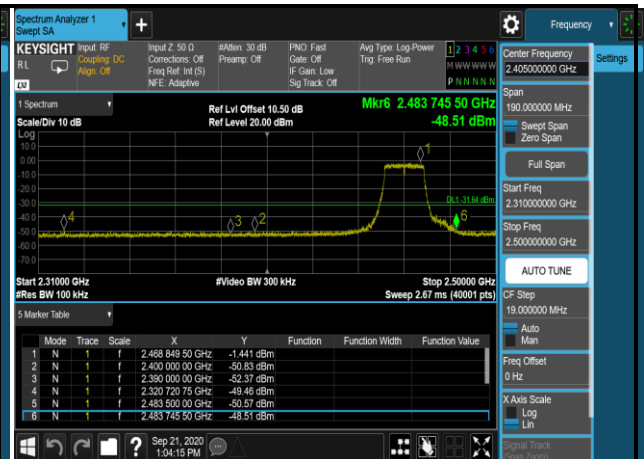

802.11g,2412MHz,Ant0,Plot 6,15000MHz~25000MHz

802.11g,2437MHz,Ant0,Plot 1,Reference Level

802.11g,2437MHz,Ant0,Plot 2,Band Edge

802.11g,2437MHz,Ant0,Plot 3,30MHz~2310MHz

802.11g,2437MHz,Ant0,Plot 4,2500MHz~5000MHz

802.11g,2437MHz,Ant0,Plot 5,5000MHz~15000MHz

802.11g,2437MHz,Ant0,Plot 6,15000MHz~25000MHz

802.11g,2462MHz,Ant0,Plot 1,Reference Level

802.11g,2462MHz,Ant0,Plot 2,Band Edge

802.11g,2462MHz,Ant0,Plot 3,30MHz~2310MHz

802.11g,2462MHz,Ant0,Plot 4,2500MHz~5000MHz

802.11g,2462MHz,Ant0,Plot 5,5000MHz~15000MHz

802.11g,2462MHz,Ant0,Plot 6,15000MHz~25000MHz

802.11n(HT20),2412MHz,Ant0,Plot 1,Reference Level

802.11n(HT20),2412MHz,Ant0,Plot 2,Band Edge