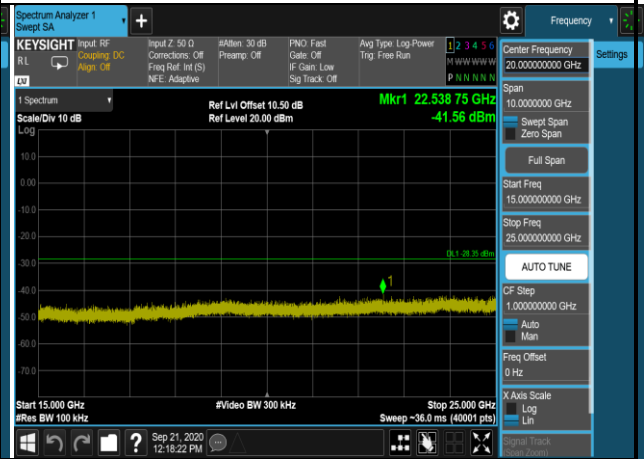

802.11b,2462MHz,Ant0,Plot 2,Band Edge

802.11b,2462MHz,Ant0,Plot 3,30MHz~2310MHz

802.11b,2462MHz,Ant0,Plot 4,2500MHz~5000MHz

802.11b,2462MHz,Ant0,Plot 5,5000MHz~15000MHz

802.11b,2462MHz,Ant0,Plot 6,15000MHz~25000MHz

802.11g,2412MHz,Ant0,Plot 1,Reference Level

802.11g,2412MHz,Ant0,Plot 2,Band Edge

802.11g,2412MHz,Ant0,Plot 3,30MHz~2310MHz

802.11g,2412MHz,Ant0,Plot 4,2500MHz~5000MHz

802.11g,2412MHz,Ant0,Plot 5,5000MHz~15000MHz

802.11g,2412MHz,Ant0,Plot 6,15000MHz~25000MHz

802.11g,2437MHz,Ant0,Plot 1,Reference Level

802.11g,2437MHz,Ant0,Plot 2,Band Edge

802.11g,2437MHz,Ant0,Plot 3,30MHz~2310MHz

802.11g,2437MHz,Ant0,Plot 4,2500MHz~5000MHz