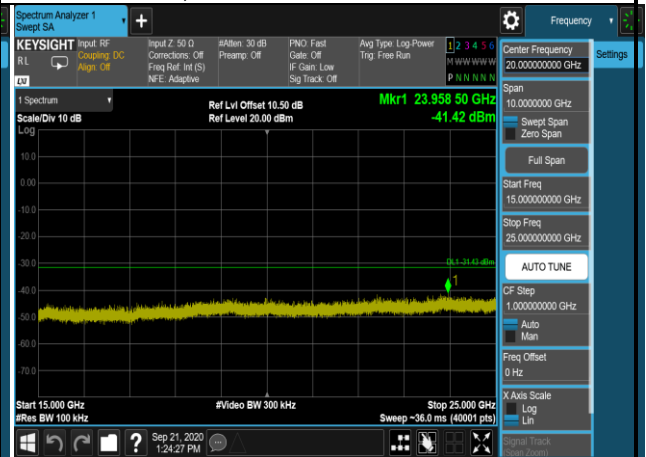

802.11n(HT20),2412MHz,Ant0,Plot
3,30MHz~2310MHz

802.11n(HT20),2412MHz,Ant0,Plot
4,2500MHz~5000MHz

802.11n(HT20),2412MHz,Ant0,Plot
5,5500MHz~15000MHz

802.11n(HT20),2412MHz,Ant0,Plot
6,15000MHz~25000MHz

802.11n(HT20),2462MHz,Ant0,Plot
1,Reference Level

802.11n(HT20),2462MHz,Ant0,Plot
2,Band Edge

802.11n(HT20),2462MHz,Ant0,Plot
3,30MHz~2310MHz

802.11n(HT20),2462MHz,Ant0,Plot
4,2500MHz~5000MHz

802.11n(HT20),2462MHz,Ant0,Plot
5,5500MHz~15000MHz

802.11n(HT20),2462MHz,Ant0,Plot
6,15000MHz~25000MHz