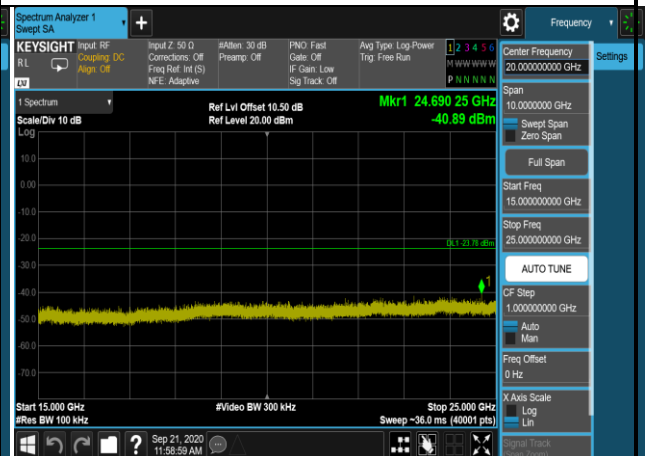

802.11b,2437MHz,Ant0,Plot 3,30MHz~2310MHz

802.11b,2437MHz,Ant0,Plot 4,2500MHz~5000MHz

802.11b,2437MHz,Ant0,Plot 5,5000MHz~15000MHz

802.11b,2437MHz,Ant0,Plot 6,15000MHz~25000MHz

802.11b,2462MHz,Ant0,Plot 1,Reference Level

802.11b,2462MHz,Ant0,Plot 2,Band Edge

802.11b,2462MHz,Ant0,Plot 3,30MHz~2310MHz

802.11b,2462MHz,Ant0,Plot 4,2500MHz~5000MHz

802.11b,2462MHz,Ant0,Plot 5,5000MHz~15000MHz

802.11b,2462MHz,Ant0,Plot 6,15000MHz~25000MHz