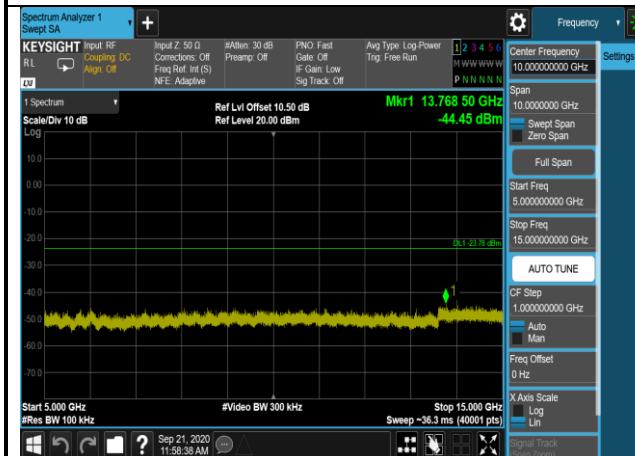

802.11b,2437MHz,Ant0,Plot 3,30MHz~2310MHz

802.11b,2437MHz,Ant0,Plot 4,2500MHz~5000MHz

802.11b,2437MHz,Ant0,Plot 5,5000MHz~15000MHz

802.11b,2437MHz,Ant0,Plot 6,15000MHz~25000MHz

802.11b,2462MHz,Ant0,Plot 1,Reference Level

802.11b,2462MHz,Ant0,Plot 2,Band Edge

802.11b,2462MHz,Ant0,Plot 3,30MHz~2310MHz

802.11b,2462MHz,Ant0,Plot 4,2500MHz~5000MHz

802.11b,2462MHz,Ant0,Plot 5,5000MHz~15000MHz

802.11b,2462MHz,Ant0,Plot 6,15000MHz~25000MHz