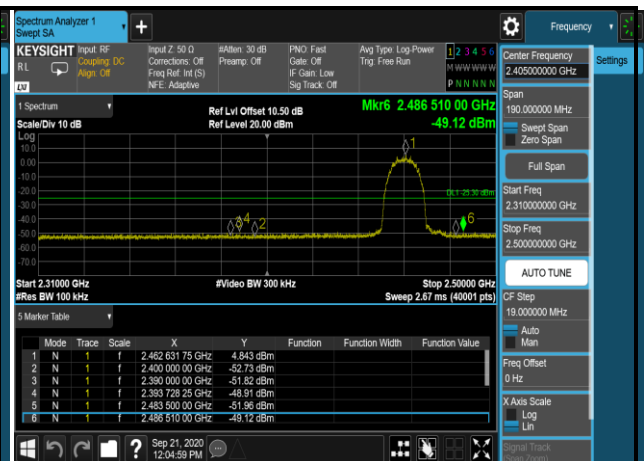

802.11b,2437MHz,Ant0,Plot 3,30MHz~2310MHz

802.11b,2437MHz,Ant0,Plot 4,2500MHz~5000MHz

802.11b,2437MHz,Ant0,Plot 5,5000MHz~15000MHz

802.11b,2437MHz,Ant0,Plot 6,15000MHz~25000MHz

802.11b,2462MHz,Ant0,Plot 1,Reference Level

802.11b,2462MHz,Ant0,Plot 2,Band Edge

802.11b,2462MHz,Ant0,Plot 3,30MHz~2310MHz

802.11b,2462MHz,Ant0,Plot 4,2500MHz~5000MHz

802.11b,2462MHz,Ant0,Plot 5,5000MHz~15000MHz

802.11b,2462MHz,Ant0,Plot 6,15000MHz~25000MHz