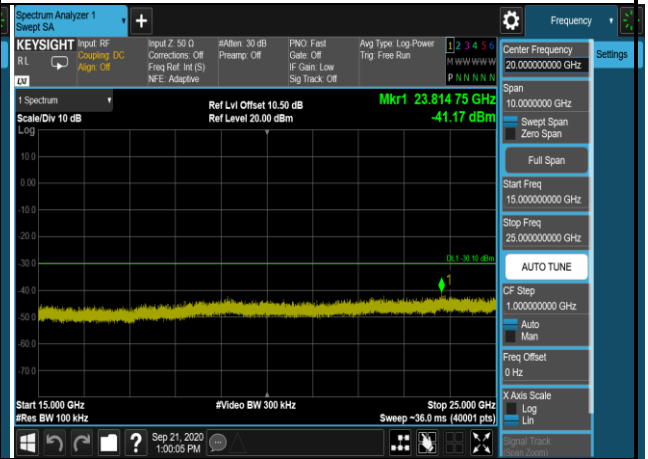

802.11g,2412MHz,Ant0,Plot 1,Reference Level

802.11g,2412MHz,Ant0,Plot 2,Band Edge

802.11g,2412MHz,Ant0,Plot 3,30MHz~2310MHz

802.11g,2412MHz,Ant0,Plot 4,2500MHz~5000MHz

802.11g,2412MHz,Ant0,Plot 5,5000MHz~15000MHz

802.11g,2412MHz,Ant0,Plot 6,15000MHz~25000MHz

802.11g,2437MHz,Ant0,Plot 1,Reference Level

802.11g,2437MHz,Ant0,Plot 2,Band Edge

802.11g,2437MHz,Ant0,Plot 3,30MHz~2310MHz

802.11g,2437MHz,Ant0,Plot 4,2500MHz~5000MHz

802.11g,2437MHz,Ant0,Plot 5,5000MHz~15000MHz

802.11g,2437MHz,Ant0,Plot 6,15000MHz~25000MHz

802.11g,2462MHz,Ant0,Plot 1,Reference Level

802.11g,2462MHz,Ant0,Plot 2,Band Edge

802.11g,2462MHz,Ant0,Plot 3,30MHz~2310MHz