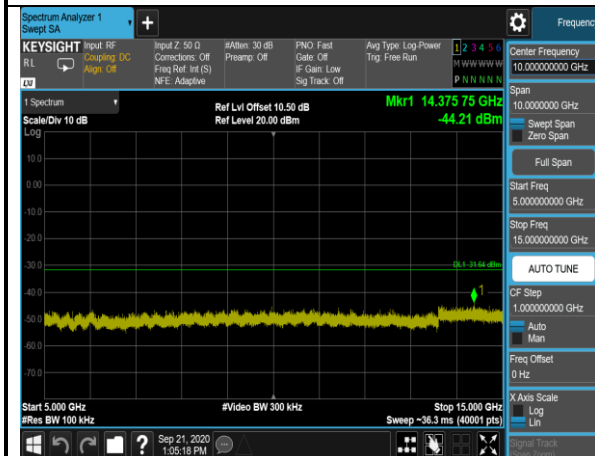

802.11g,2437MHz,Ant0,Plot 5,5000MHz~15000MHz

802.11g,2437MHz,Ant0,Plot 6,15000MHz~25000MHz

802.11g,2462MHz,Ant0,Plot 1,Reference Level

802.11g,2462MHz,Ant0,Plot 2,Band Edge

802.11g,2462MHz,Ant0,Plot 3,30MHz~2310MHz

802.11g,2462MHz,Ant0,Plot 4,2500MHz~5000MHz

802.11g,2462MHz,Ant0,Plot 5,5000MHz~15000MHz

802.11g,2462MHz,Ant0,Plot 6,15000MHz~25000MHz

802.11n(HT20),2412MHz,Ant0,Plot 1,Reference Level

802.11n(HT20),2412MHz,Ant0,Plot 2,Band Edge