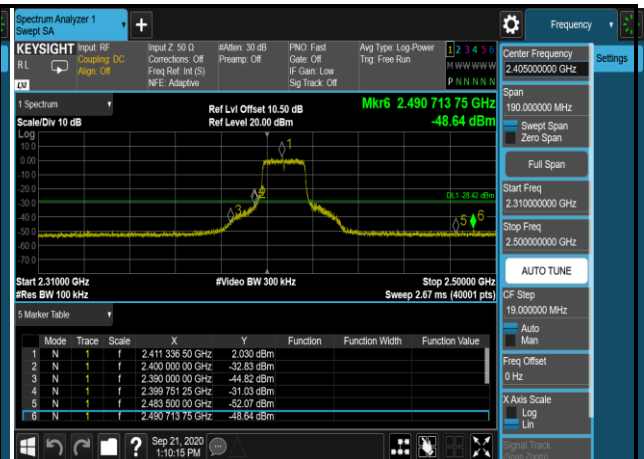

802.11g,2437MHz,Ant0,Plot 5,5000MHz~15000MHz

802.11g,2437MHz,Ant0,Plot 6,15000MHz~25000MHz

802.11g,2462MHz,Ant0,Plot 1,Reference Level

802.11g,2462MHz,Ant0,Plot 2,Band Edge

802.11g,2462MHz,Ant0,Plot 3,30MHz~2310MHz

802.11g,2462MHz,Ant0,Plot 4,2500MHz~5000MHz

802.11g,2462MHz,Ant0,Plot 5,5000MHz~15000MHz

802.11g,2462MHz,Ant0,Plot 6,15000MHz~25000MHz

802.11n(HT20),2412MHz,Ant0,Plot 1,Reference Level

802.11n(HT20),2412MHz,Ant0,Plot 2,Band Edge

802.11n(HT20),2412MHz,Ant0,Plot
3,30MHz~2310MHz

802.11n(HT20),2412MHz,Ant0,Plot
4,2500MHz~5000MHz

802.11n(HT20),2412MHz,Ant0,Plot
5,5500MHz~15000MHz

802.11n(HT20),2412MHz,Ant0,Plot
6,15000MHz~25000MHz

802.11n(HT20),2462MHz,Ant0,Plot
1,Reference Level