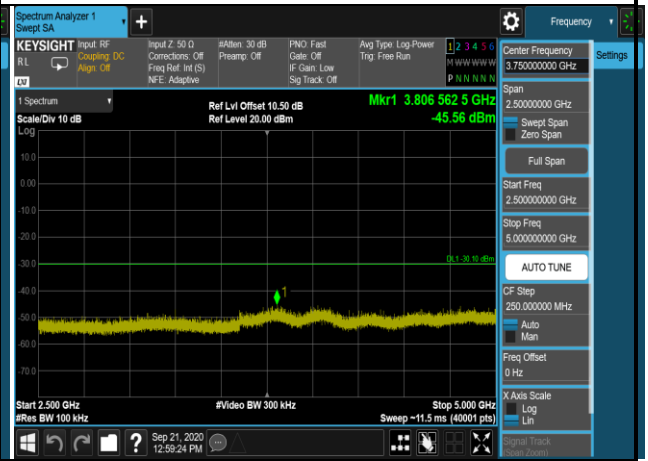

802.11g,2412MHz,Ant0,Plot 1,Reference Level

802.11g,2412MHz,Ant0,Plot 2,Band Edge

802.11g,2412MHz,Ant0,Plot 3,30MHz~2310MHz

802.11g,2412MHz,Ant0,Plot 4,2500MHz~5000MHz

802.11g,2412MHz,Ant0,Plot 5,5000MHz~15000MHz

802.11g,2412MHz,Ant0,Plot 6,15000MHz~25000MHz

802.11g,2437MHz,Ant0,Plot 1,Reference Level

802.11g,2437MHz,Ant0,Plot 2,Band Edge

802.11g,2437MHz,Ant0,Plot 3,30MHz~2310MHz

802.11g,2437MHz,Ant0,Plot 4,2500MHz~5000MHz

802.11g,2437MHz,Ant0,Plot 5,5000MHz~15000MHz

802.11g,2437MHz,Ant0,Plot 6,15000MHz~25000MHz

802.11g,2462MHz,Ant0,Plot 1,Reference Level

802.11g,2462MHz,Ant0,Plot 2,Band Edge

802.11g,2462MHz,Ant0,Plot 3,30MHz~2310MHz