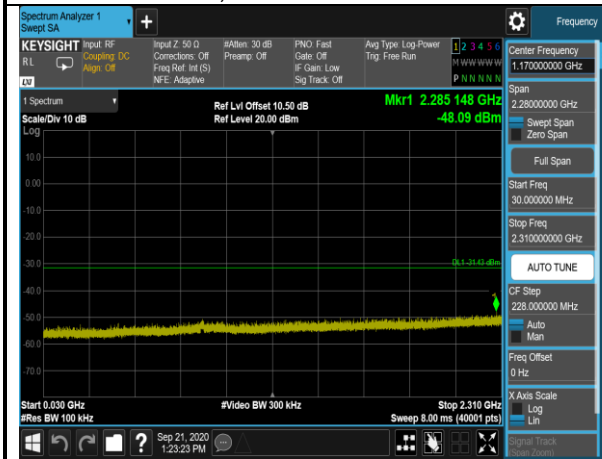

802.11n(HT20),2412MHz,Ant0,Plot
3,30MHz~2310MHz

802.11n(HT20),2412MHz,Ant0,Plot
4,2500MHz~5000MHz

802.11n(HT20),2412MHz,Ant0,Plot
5,5500MHz~15000MHz

802.11n(HT20),2412MHz,Ant0,Plot
6,15000MHz~25000MHz

802.11n(HT20),2462MHz,Ant0,Plot
1,Reference Level

802.11n(HT20),2462MHz,Ant0,Plot
2,Band Edge

802.11n(HT20),2462MHz,Ant0,Plot
3,30MHz~2310MHz

802.11n(HT20),2462MHz,Ant0,Plot
4,2500MHz~5000MHz

802.11n(HT20),2462MHz,Ant0,Plot
5,5500MHz~15000MHz

802.11n(HT20),2462MHz,Ant0,Plot
6,15000MHz~25000MHz