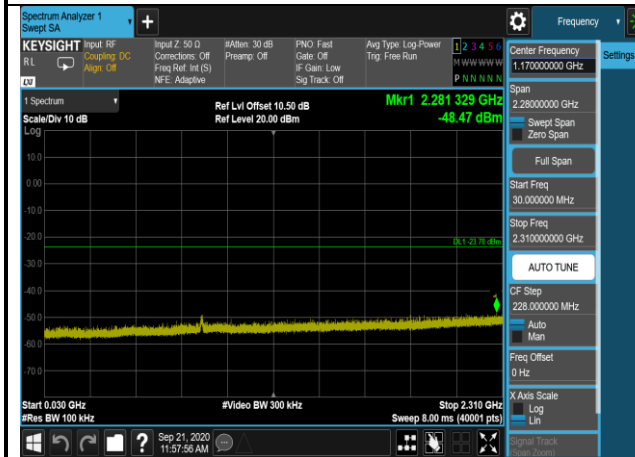

802.11b,2437MHz,Ant0,Plot 3,30MHz~2310MHz

802.11b,2437MHz,Ant0,Plot 4,2500MHz~5000MHz

802.11b,2437MHz,Ant0,Plot 5,5000MHz~15000MHz

802.11b,2437MHz,Ant0,Plot 6,15000MHz~25000MHz

802.11b,2462MHz,Ant0,Plot 1,Reference Level

802.11b,2462MHz,Ant0,Plot 2,Band Edge

802.11b,2462MHz,Ant0,Plot 3,30MHz~2310MHz

802.11b,2462MHz,Ant0,Plot 4,2500MHz~5000MHz

802.11b,2462MHz,Ant0,Plot 5,5000MHz~15000MHz

802.11b,2462MHz,Ant0,Plot 6,15000MHz~25000MHz