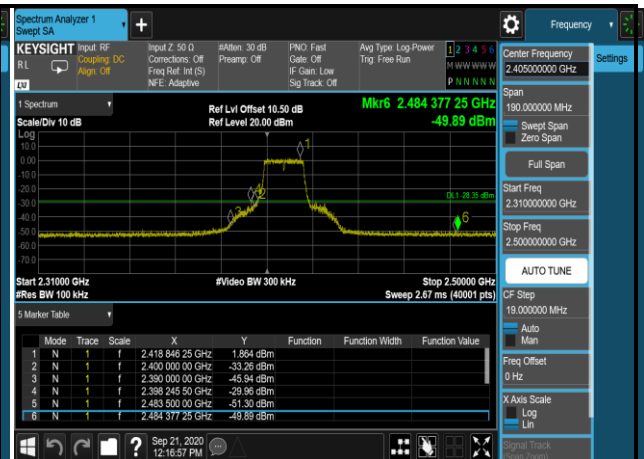

802.11b,2437MHz,Ant0,Plot 3,30MHz~2310MHz

802.11b,2437MHz,Ant0,Plot 4,2500MHz~5000MHz

802.11b,2437MHz,Ant0,Plot 5,5000MHz~15000MHz

802.11b,2437MHz,Ant0,Plot 6,15000MHz~25000MHz

802.11b,2462MHz,Ant0,Plot 1,Reference Level

802.11b,2462MHz,Ant0,Plot 2,Band Edge

802.11b,2462MHz,Ant0,Plot 3,30MHz~2310MHz

802.11b,2462MHz,Ant0,Plot 4,2500MHz~5000MHz

802.11b,2462MHz,Ant0,Plot 5,5000MHz~15000MHz

802.11b,2462MHz,Ant0,Plot 6,15000MHz~25000MHz

802.11g,2412MHz,Ant0,Plot 1,Reference Level

802.11g,2412MHz,Ant0,Plot 2,Band Edge

802.11g,2412MHz,Ant0,Plot 3,30MHz~2310MHz

802.11g,2412MHz,Ant0,Plot 4,2500MHz~5000MHz

802.11g,2412MHz,Ant0,Plot 5,5000MHz~15000MHz