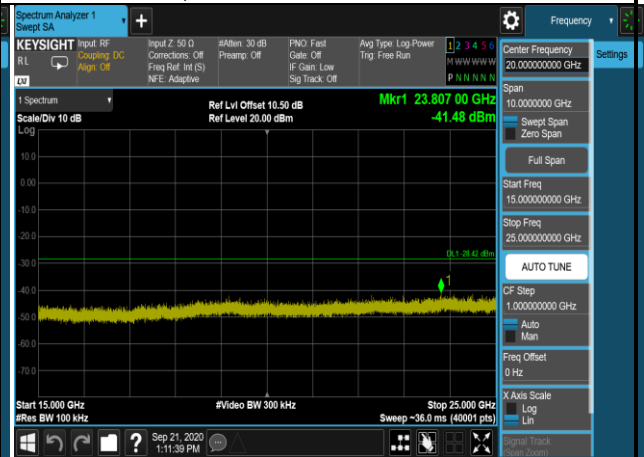

802.11g,2462MHz,Ant0,Plot 4,2500MHz~5000MHz

802.11g,2462MHz,Ant0,Plot 5,5000MHz~15000MHz

802.11g,2462MHz,Ant0,Plot 6,15000MHz~25000MHz

802.11n(HT20),2412MHz,Ant0,Plot 1,Reference Level

802.11n(HT20),2412MHz,Ant0,Plot 2,Band Edge

802.11n(HT20),2412MHz,Ant0,Plot
3,30MHz~2310MHz

802.11n(HT20),2412MHz,Ant0,Plot
4,2500MHz~5000MHz

802.11n(HT20),2412MHz,Ant0,Plot
5,5500MHz~15000MHz

802.11n(HT20),2412MHz,Ant0,Plot
6,15000MHz~25000MHz

802.11n(HT20),2462MHz,Ant0,Plot
1,Reference Level

802.11n(HT20),2462MHz,Ant0,Plot
2,Band Edge

802.11n(HT20),2462MHz,Ant0,Plot
3,30MHz~2310MHz

802.11n(HT20),2462MHz,Ant0,Plot
4,2500MHz~5000MHz

802.11n(HT20),2462MHz,Ant0,Plot
5,5500MHz~15000MHz

802.11n(HT20),2462MHz,Ant0,Plot
6,15000MHz~25000MHz