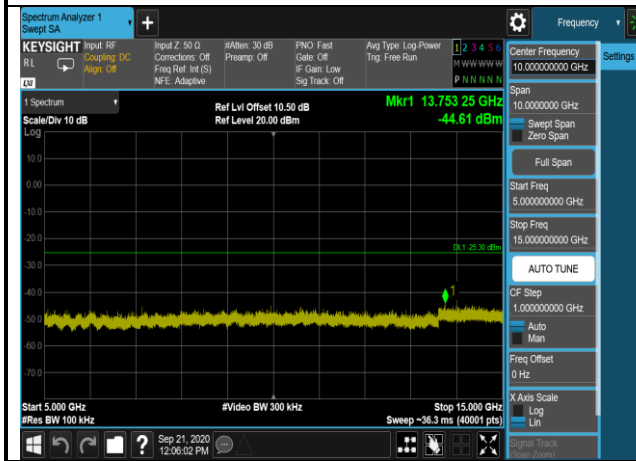

802.11b,2437MHz,Ant0,Plot 3,30MHz~2310MHz

802.11b,2437MHz,Ant0,Plot 4,2500MHz~5000MHz

802.11b,2437MHz,Ant0,Plot 5,5000MHz~15000MHz

802.11b,2437MHz,Ant0,Plot 6,15000MHz~25000MHz

802.11b,2462MHz,Ant0,Plot 1,Reference Level

802.11b,2462MHz,Ant0,Plot 2,Band Edge

802.11b,2462MHz,Ant0,Plot 3,30MHz~2310MHz

802.11b,2462MHz,Ant0,Plot 4,2500MHz~5000MHz

802.11b,2462MHz,Ant0,Plot 5,5000MHz~15000MHz

802.11b,2462MHz,Ant0,Plot 6,15000MHz~25000MHz

802.11g,2412MHz,Ant0,Plot 1,Reference Level

802.11g,2412MHz,Ant0,Plot 2,Band Edge

802.11g,2412MHz,Ant0,Plot 3,30MHz~2310MHz

802.11g,2412MHz,Ant0,Plot 4,2500MHz~5000MHz

802.11g,2412MHz,Ant0,Plot 5,5000MHz~15000MHz