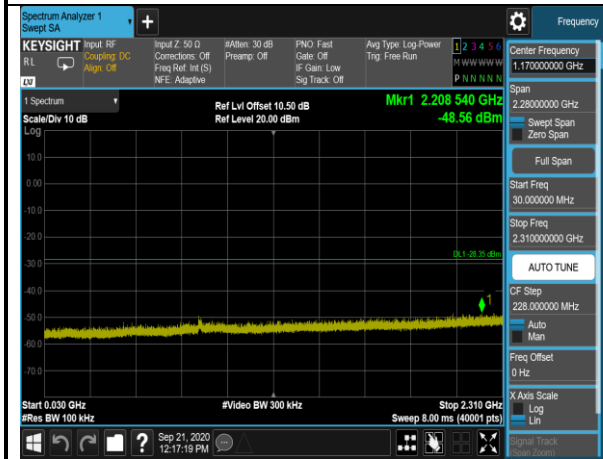

802.11g,2412MHz,Ant0,Plot 1,Reference Level

802.11g,2412MHz,Ant0,Plot 2,Band Edge

802.11g,2412MHz,Ant0,Plot 3,30MHz~2310MHz

802.11g,2412MHz,Ant0,Plot 4,2500MHz~5000MHz

802.11g,2412MHz,Ant0,Plot 5,5000MHz~15000MHz

802.11g,2412MHz,Ant0,Plot 6,15000MHz~25000MHz

802.11g,2437MHz,Ant0,Plot 1,Reference Level

802.11g,2437MHz,Ant0,Plot 2,Band Edge

802.11g,2437MHz,Ant0,Plot 3,30MHz~2310MHz

802.11g,2437MHz,Ant0,Plot 4,2500MHz~5000MHz