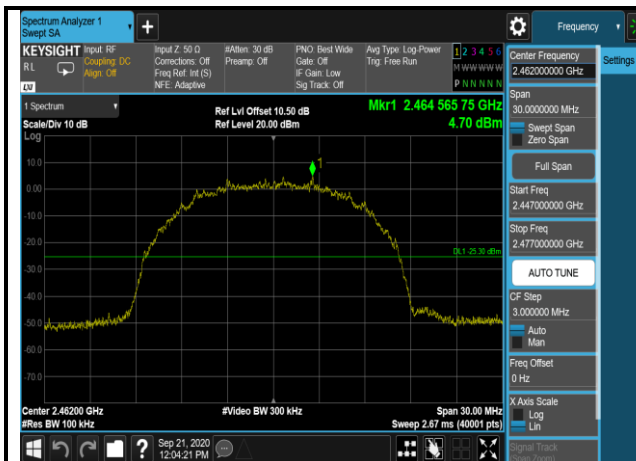

802.11b,2437MHz,Ant0,Plot 3,30MHz~2310MHz

802.11b,2437MHz,Ant0,Plot 4,2500MHz~5000MHz

802.11b,2437MHz,Ant0,Plot 5,5000MHz~15000MHz

802.11b,2437MHz,Ant0,Plot 6,15000MHz~25000MHz

802.11b,2462MHz,Ant0,Plot 1,Reference Level

802.11b,2462MHz,Ant0,Plot 2,Band Edge

802.11b,2462MHz,Ant0,Plot 3,30MHz~2310MHz

802.11b,2462MHz,Ant0,Plot 4,2500MHz~5000MHz

802.11b,2462MHz,Ant0,Plot 5,5000MHz~15000MHz

802.11b,2462MHz,Ant0,Plot 6,15000MHz~25000MHz