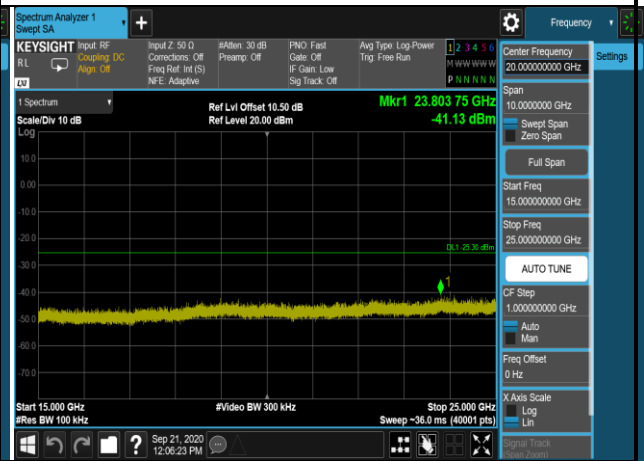

802.11b,2437MHz,Ant0,Plot 3,30MHz~2310MHz

802.11b,2437MHz,Ant0,Plot 4,2500MHz~5000MHz

802.11b,2437MHz,Ant0,Plot 5,5000MHz~15000MHz

802.11b,2437MHz,Ant0,Plot 6,15000MHz~25000MHz

802.11b,2462MHz,Ant0,Plot 1,Reference Level

802.11b,2462MHz,Ant0,Plot 2,Band Edge

802.11b,2462MHz,Ant0,Plot 3,30MHz~2310MHz

802.11b,2462MHz,Ant0,Plot 4,2500MHz~5000MHz

802.11b,2462MHz,Ant0,Plot 5,5000MHz~15000MHz

802.11b,2462MHz,Ant0,Plot 6,15000MHz~25000MHz

802.11g,2412MHz,Ant0,Plot 1,Reference Level

802.11g,2412MHz,Ant0,Plot 2,Band Edge

802.11g,2412MHz,Ant0,Plot 3,30MHz~2310MHz

802.11g,2412MHz,Ant0,Plot 4,2500MHz~5000MHz

802.11g,2412MHz,Ant0,Plot 5,5000MHz~15000MHz