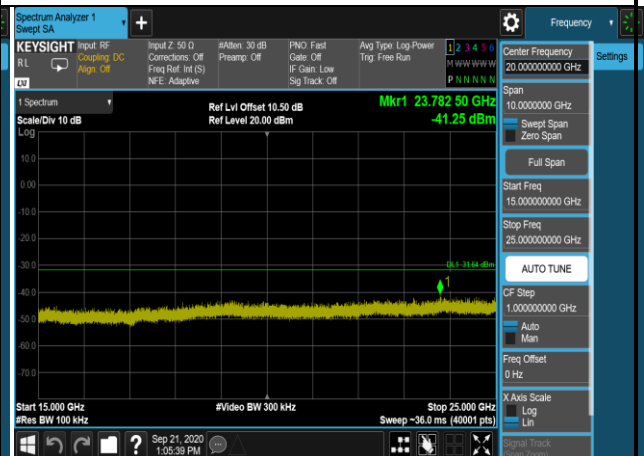

802.11g,2437MHz,Ant0,Plot 5,5000MHz~15000MHz

802.11g,2437MHz,Ant0,Plot 6,15000MHz~25000MHz

802.11g,2462MHz,Ant0,Plot 1,Reference Level

802.11g,2462MHz,Ant0,Plot 2,Band Edge

802.11g,2462MHz,Ant0,Plot 3,30MHz~2310MHz

802.11g,2462MHz,Ant0,Plot 4,2500MHz~5000MHz

802.11g,2462MHz,Ant0,Plot 5,5000MHz~15000MHz

802.11g,2462MHz,Ant0,Plot 6,15000MHz~25000MHz

802.11n(HT20),2412MHz,Ant0,Plot 1,Reference Level

802.11n(HT20),2412MHz,Ant0,Plot 2,Band Edge

802.11n(HT20),2412MHz,Ant0,Plot
3,30MHz~2310MHz

802.11n(HT20),2412MHz,Ant0,Plot
4,2500MHz~5000MHz

802.11n(HT20),2412MHz,Ant0,Plot
5,5500MHz~15000MHz

802.11n(HT20),2412MHz,Ant0,Plot
6,15000MHz~25000MHz

802.11n(HT20),2462MHz,Ant0,Plot
1,Reference Level