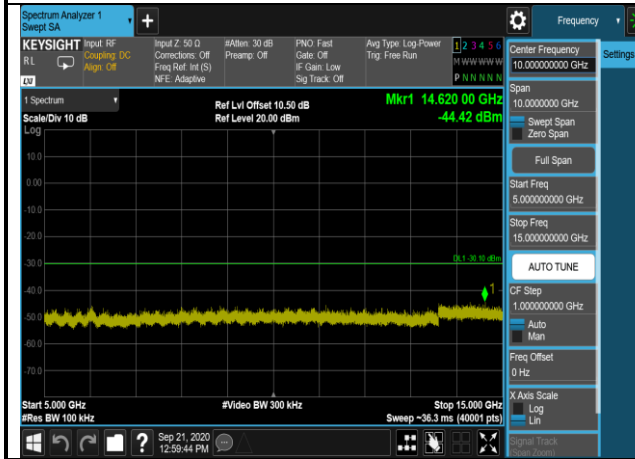

802.11g,2437MHz,Ant0,Plot 5,5000MHz~15000MHz

802.11g,2462MHz,Ant0,Plot 1,Reference Level