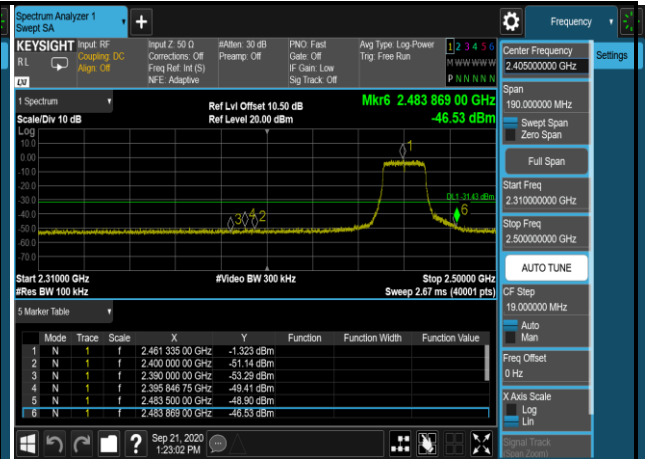

802.11g,2462MHz,Ant0,Plot 4,2500MHz~5000MHz

802.11g,2462MHz,Ant0,Plot 5,5000MHz~15000MHz

802.11g,2462MHz,Ant0,Plot 6,15000MHz~25000MHz

802.11n(HT20),2412MHz,Ant0,Plot 1,Reference Level

802.11n(HT20),2412MHz,Ant0,Plot 2,Band Edge

802.11n(HT20),2412MHz,Ant0,Plot
3,30MHz~2310MHz

802.11n(HT20),2412MHz,Ant0,Plot
4,2500MHz~5000MHz

802.11n(HT20),2412MHz,Ant0,Plot
5,5500MHz~15000MHz

802.11n(HT20),2412MHz,Ant0,Plot
6,15000MHz~25000MHz

802.11n(HT20),2462MHz,Ant0,Plot
1,Reference Level

802.11n(HT20),2462MHz,Ant0,Plot
2,Band Edge

802.11n(HT20),2462MHz,Ant0,Plot
3,30MHz~2310MHz

802.11n(HT20),2462MHz,Ant0,Plot
4,2500MHz~5000MHz

802.11n(HT20),2462MHz,Ant0,Plot
5,5500MHz~15000MHz

802.11n(HT20),2462MHz,Ant0,Plot
6,15000MHz~25000MHz