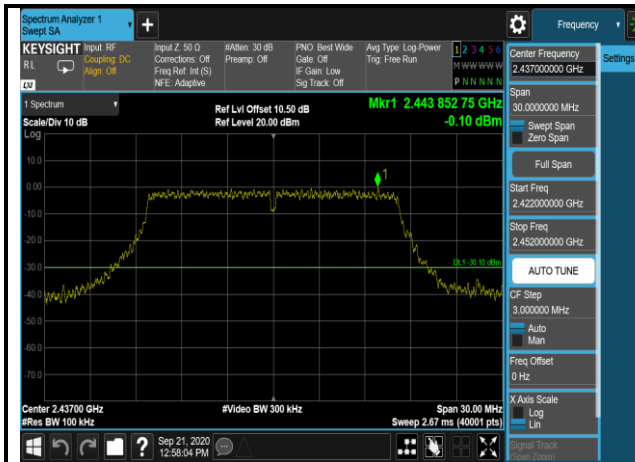

802.11b,2462MHz,Ant0,Plot 2,Band Edge

802.11b,2462MHz,Ant0,Plot 3,30MHz~2310MHz

802.11b,2462MHz,Ant0,Plot 4,2500MHz~5000MHz

802.11b,2462MHz,Ant0,Plot 5,5000MHz~15000MHz

802.11b,2462MHz,Ant0,Plot 6,15000MHz~25000MHz

802.11g,2412MHz,Ant0,Plot 1,Reference Level

802.11g,2412MHz,Ant0,Plot 2,Band Edge

802.11g,2412MHz,Ant0,Plot 3,30MHz~2310MHz

802.11g,2412MHz,Ant0,Plot 4,2500MHz~5000MHz

802.11g,2412MHz,Ant0,Plot 5,5000MHz~15000MHz

802.11g,2412MHz,Ant0,Plot 6,15000MHz~25000MHz

802.11g,2437MHz,Ant0,Plot 1,Reference Level

802.11g,2437MHz,Ant0,Plot 2,Band Edge

802.11g,2437MHz,Ant0,Plot 3,30MHz~2310MHz

802.11g,2437MHz,Ant0,Plot 4,2500MHz~5000MHz