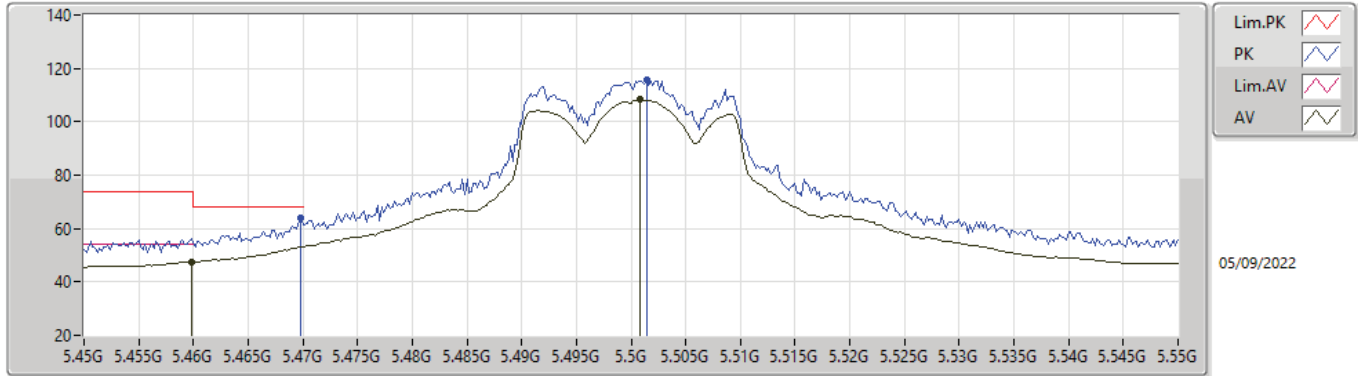

802.11ax HEW20_Nss1,(MCS0)_2TX

5500MHz_TX

Type	Freq (Hz)	Level (dBuV/m)	Limit (dBuV/m)	Margin (dB)	Factor (dB)	Dist (m)	Condition	Azimuth (°)	Height (m)	Comment	Raw (dBuV)	AF (dB)	CL (dB)	PA (dB)
AV	5.4598G	47.66	54.00	-6.34	4.26	3	Vertical	157	1.62	-	43.40	32.82	6.01	34.57
AV	5.5008G	108.32	Inf	-Inf	4.37	3	Vertical	157	1.62	-	103.95	32.90	6.03	34.56
PK	5.4698G	63.79	68.20	-4.41	4.29	3	Vertical	157	1.62	-	59.50	32.84	6.01	34.56
PK	5.5014G	115.75	Inf	-Inf	4.37	3	Vertical	157	1.62	-	111.38	32.90	6.03	34.56