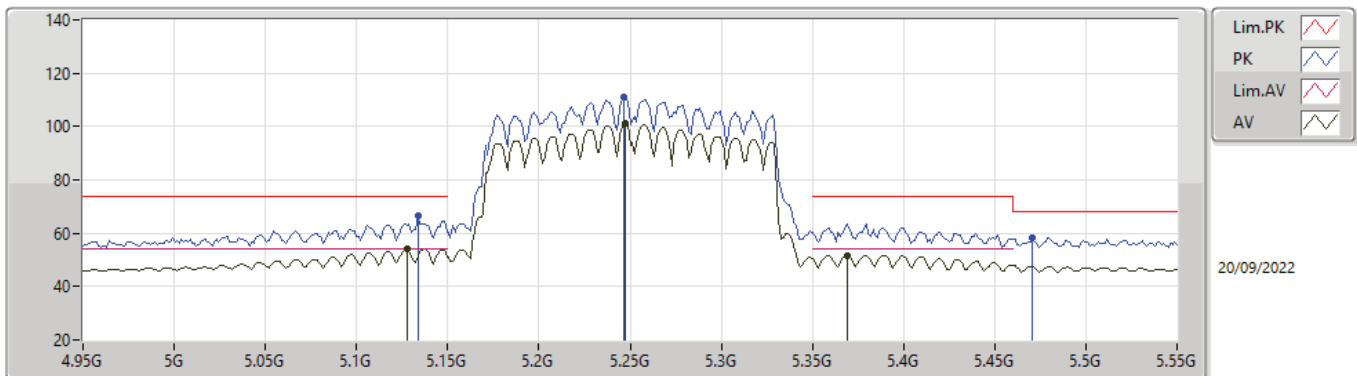

5.25-5.35GHz_802.11ax HEW160_Nss1,(MCS0)_2TX

5250MHz Straddle 5.25-5.35GHz_TX

Type	Freq (Hz)	Level (dBuV/m)	Limit (dBuV/m)	Margin (dB)	Factor (dB)	Dist (m)	Condition	Azimuth (°)	Height (m)	Comment	Raw (dBuV)	AF (dB)	CL (dB)	PA (dB)
AV	5.1276G	53.90	54.00	-0.10	4.29	3	Horizontal	3	1.03	-	49.61	33.06	5.85	34.62
AV	5.2476G	101.18	Inf	-Inf	4.41	3	Horizontal	3	1.03	-	96.77	33.10	5.91	34.60
AV	5.3688G	51.73	54.00	-2.27	4.20	3	Horizontal	3	1.03	-	47.53	32.81	5.97	34.58
PK	5.1336G	66.34	74.00	-7.66	4.30	3	Horizontal	3	1.03	-	62.04	33.07	5.85	34.62
PK	5.2464G	111.15	Inf	-Inf	4.42	3	Horizontal	3	1.03	-	106.73	33.11	5.91	34.60
PK	5.4708G	58.36	68.20	-9.84	4.29	3	Horizontal	3	1.03	-	54.07	32.84	6.01	34.56