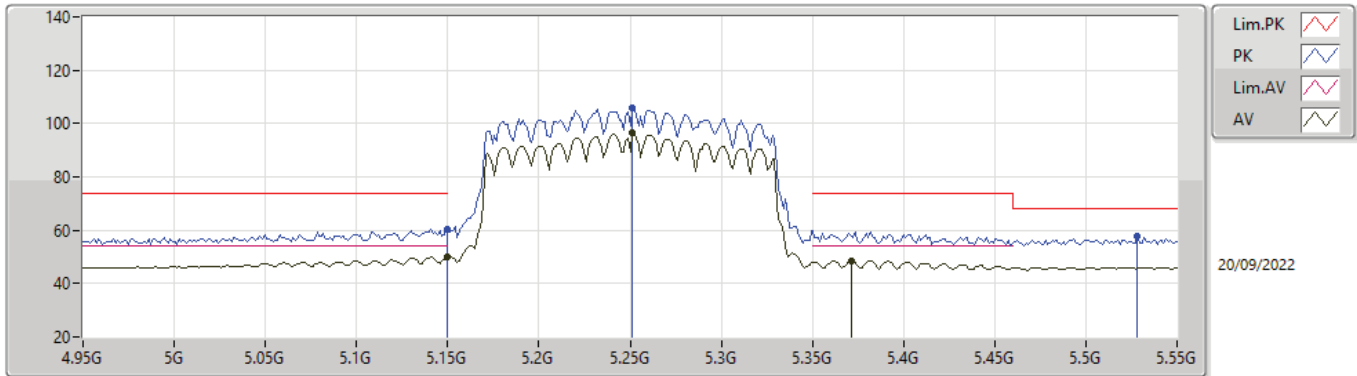

5.25-5.35GHz_802.11ax HEW160_Nss1,(MCS0)_2TX

5250MHz Straddle 5.25-5.35GHz_TX

Type	Freq (Hz)	Level (dBuV/m)	Limit (dBuV/m)	Margin (dB)	Factor (dB)	Dist (m)	Condition	Azimuth (°)	Height (m)	Comment	Raw (dBuV)	AF (dB)	CL (dB)	PA (dB)
AV	5.15G	50.12	54.00	-3.88	4.34	3	Vertical	150	1.60	-	45.78	33.10	5.86	34.62
AV	5.2512G	96.36	Inf	-Inf	4.41	3	Vertical	150	1.60	-	91.95	33.10	5.91	34.60
AV	5.3712G	48.61	54.00	-5.39	4.22	3	Vertical	150	1.60	-	44.39	32.83	5.97	34.58
PK	5.15G	60.41	74.00	-13.59	4.34	3	Vertical	150	1.60	-	56.07	33.10	5.86	34.62
PK	5.2512G	105.77	Inf	-Inf	4.41	3	Vertical	150	1.60	-	101.36	33.10	5.91	34.60
PK	5.5284G	57.53	68.20	-10.67	4.43	3	Vertical	150	1.60	-	53.10	32.96	6.03	34.56