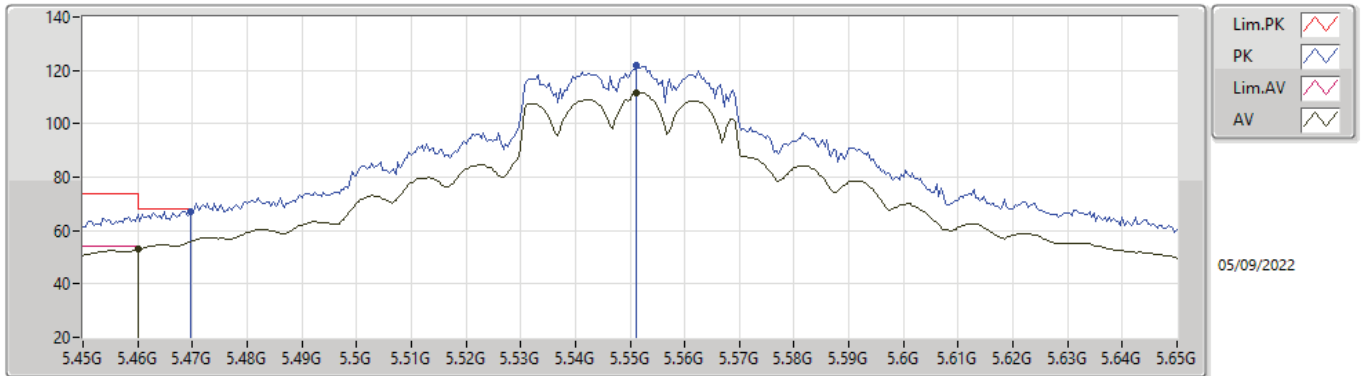

802.11ax HEW40_Nss1,(MCS0)_2TX

5550MHz_TX

Type	Freq (Hz)	Level (dBuV/m)	Limit (dBuV/m)	Margin (dB)	Factor (dB)	Dist (m)	Condition	Azimuth (°)	Height (m)	Comment	Raw (dBuV)	AF (dB)	CL (dB)	PA (dB)
AV	5.46G	53.01	54.00	-0.99	4.26	3	Horizontal	0	1.00	-	48.75	32.82	6.01	34.57
AV	5.5512G	111.77	Inf	-Inf	4.48	3	Horizontal	0	1.00	-	107.29	33.00	6.04	34.56
PK	5.4696G	67.27	68.20	-0.93	4.29	3	Horizontal	0	1.00	-	62.98	32.84	6.01	34.56
PK	5.5512G	122.15	Inf	-Inf	4.48	3	Horizontal	0	1.00	-	117.67	33.00	6.04	34.56