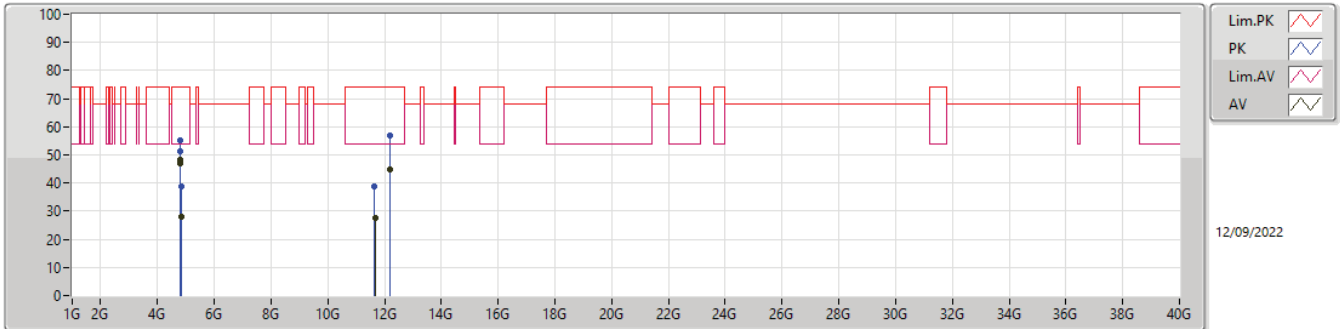

Radiated Emissions above 1GHz_Mode 1

Type	Freq (Hz)	Level (dBuV/m)	Limit (dBuV/m)	Margin (dB)	Factor (dB/m)	Dist (m)	Condition	Azimuth (°)	Height (m)	Comment	Raw (dBuV/m)	AF (dB/m)	CL (dB)	PA (dB)
AV	4.80399G	46.87	54.00	-7.13	3.33	3	Horizontal	25	1.69	-	43.54	32.32	5.67	34.66
AV	4.81092G	48.16	54.00	-5.84	3.39	3	Horizontal	56	1.00	-	44.77	32.37	5.68	34.66
AV	4.82398G	27.82	54.00	-26.18	3.47	3	Horizontal	152	1.51	-	24.35	32.44	5.68	34.65
AV	11.65874G	27.68	54.00	-26.32	12.39	3	Horizontal	48	2.80	-	15.29	38.44	8.57	34.62
AV	12.1888G	44.96	54.00	-9.04	13.26	3	Horizontal	336	2.18	-	31.70	39.09	8.77	34.60
PK	4.80421G	51.10	74.00	-22.90	3.34	3	Horizontal	25	1.69	-	47.76	32.33	5.67	34.66
PK	4.80912G	55.09	74.00	-18.91	3.37	3	Horizontal	56	1.00	-	51.72	32.35	5.68	34.66
PK	4.82402G	38.75	74.00	-35.25	3.47	3	Horizontal	152	1.51	-	35.28	32.44	5.68	34.65
PK	11.63532G	38.73	74.00	-35.27	12.41	3	Horizontal	48	2.80	-	26.32	38.46	8.56	34.61
PK	12.1934G	56.78	74.00	-17.22	13.27	3	Horizontal	336	2.18	-	43.51	39.09	8.77	34.59