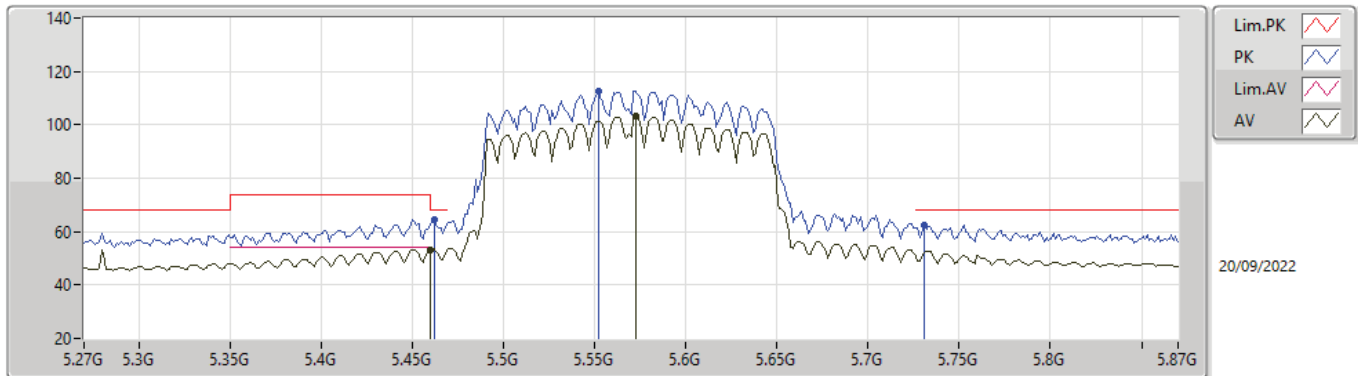

5.47-5.725GHz_802.11ax HEW160_Nss1,(MCS0)_2TX

5570MHz_TX

Type	Freq (Hz)	Level (dBuV/m)	Limit (dBuV/m)	Margin (dB)	Factor (dB)	Dist (m)	Condition	Azimuth (°)	Height (m)	Comment	Raw (dBuV)	AF (dB)	CL (dB)	PA (dB)
AV	5.4596G	53.23	54.00	-0.77	4.26	3	Horizontal	360	1.35	-	48.97	32.82	6.01	34.57
AV	5.5724G	103.28	Inf	-Inf	4.50	3	Horizontal	360	1.35	-	98.78	33.00	6.05	34.55
PK	5.462G	64.39	68.20	-3.81	4.26	3	Horizontal	360	1.35	-	60.13	32.82	6.01	34.57
PK	5.552G	112.40	Inf	-Inf	4.48	3	Horizontal	360	1.35	-	107.92	33.00	6.04	34.56
PK	5.7308G	62.36	68.20	-5.84	5.13	3	Horizontal	360	1.35	-	57.23	33.52	6.15	34.54