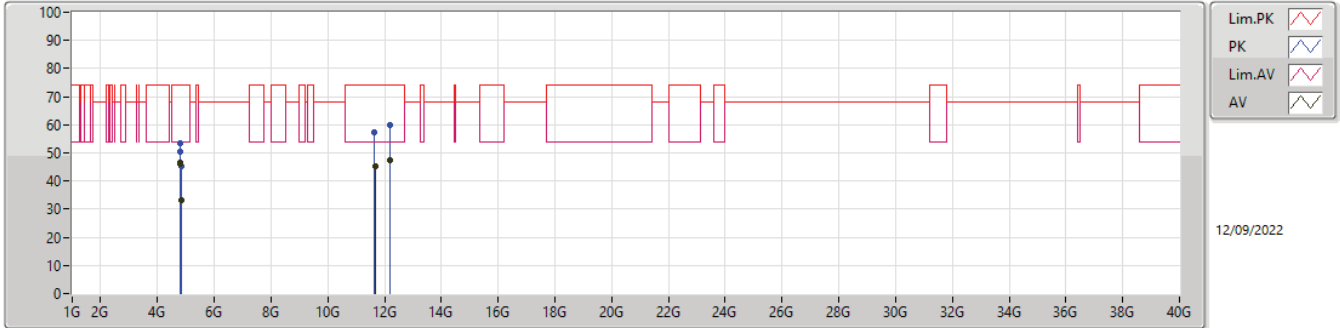

Radiated Emissions above 1GHz_Mode 1

Type	Freq (Hz)	Level (dBuV/m)	Limit (dBuV/m)	Margin (dB)	Factor (dB/m)	Dist (m)	Condition	Azimuth (°)	Height (m)	Comment	Raw (dBuV/m)	AF (dB/m)	CL (dB)	PA (dB)
AV	4.80396G	45.95	54.00	-8.05	3.33	3	Vertical	19	1.83	-	42.62	32.32	5.67	34.66
AV	4.81087G	46.39	54.00	-7.61	3.39	3	Vertical	308	2.24	-	43.00	32.37	5.68	34.66
AV	4.82401G	33.28	54.00	-20.72	3.47	3	Vertical	70	1.30	-	29.81	32.44	5.68	34.65
AV	11.65912G	45.35	54.00	-8.65	12.39	3	Vertical	16	1.50	-	32.96	38.44	8.57	34.62
AV	12.187G	47.49	54.00	-6.51	13.26	3	Vertical	360	2.17	-	34.23	39.09	8.77	34.60
PK	4.80438G	50.36	74.00	-23.64	3.34	3	Vertical	19	1.83	-	47.02	32.33	5.67	34.66
PK	4.80899G	53.25	74.00	-20.75	3.37	3	Vertical	308	2.24	-	49.88	32.35	5.68	34.66
PK	4.82399G	45.35	74.00	-28.65	3.47	3	Vertical	70	1.30	-	41.88	32.44	5.68	34.65
PK	11.64562G	57.34	74.00	-16.66	12.39	3	Vertical	16	1.50	-	44.95	38.45	8.56	34.62
PK	12.196G	60.08	74.00	-13.92	13.28	3	Vertical	360	2.17	-	46.80	39.10	8.77	34.59