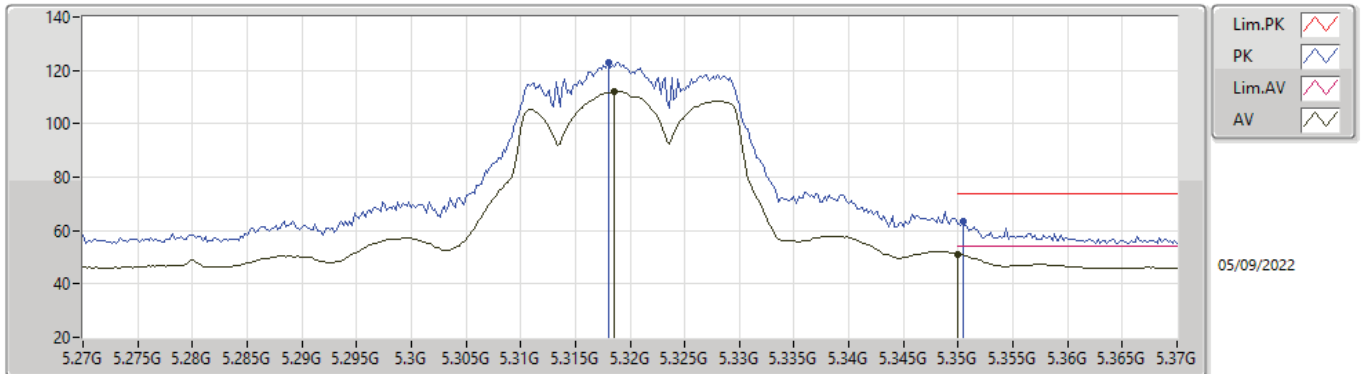

802.11ax HEW20_Nss1,(MCS0)_2TX

5320MHz_TX

Type	Freq (Hz)	Level (dBuV/m)	Limit (dBuV/m)	Margin (dB)	Factor (dB)	Dist (m)	Condition	Azimuth (°)	Height (m)	Comment	Raw (dBuV)	AF (dB)	CL (dB)	PA (dB)
AV	5.3186G	111.97	Inf	-Inf	4.19	3	Horizontal	284	2.89	-	107.78	32.83	5.95	34.59
AV	5.35G	51.21	54.00	-2.79	4.08	3	Horizontal	284	2.89	-	47.13	32.70	5.96	34.58
PK	5.318G	122.76	Inf	-Inf	4.18	3	Horizontal	284	2.89	-	118.58	32.83	5.94	34.59
PK	5.3504G	63.19	74.00	-10.81	4.08	3	Horizontal	284	2.89	-	59.11	32.70	5.96	34.58