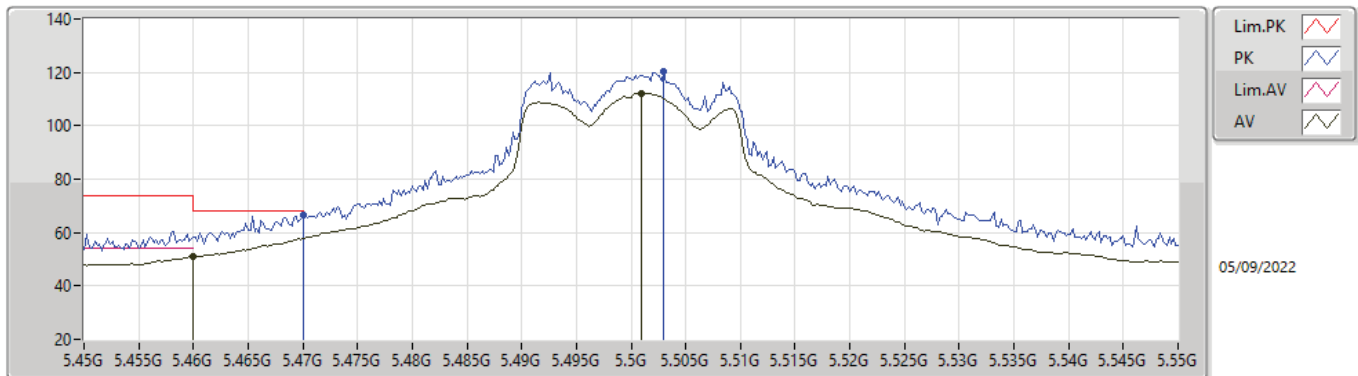

802.11ax HEW20_Nss1,(MCS0)_2TX

5500MHz_TX

Type	Freq (Hz)	Level (dBuV/m)	Limit (dBuV/m)	Margin (dB)	Factor (dB)	Dist (m)	Condition	Azimuth (°)	Height (m)	Comment	Raw (dBuV)	AF (dB)	CL (dB)	PA (dB)
AV	5.46G	51.06	54.00	-2.94	4.26	3	Horizontal	1	1.00	-	46.80	32.82	6.01	34.57
AV	5.501G	112.27	Inf	-Inf	4.37	3	Horizontal	1	1.00	-	107.90	32.90	6.03	34.56
PK	5.47G	66.68	68.20	-1.52	4.29	3	Horizontal	1	1.00	-	62.39	32.84	6.01	34.56
PK	5.503G	120.18	Inf	-Inf	4.38	3	Horizontal	1	1.00	-	115.80	32.91	6.03	34.56