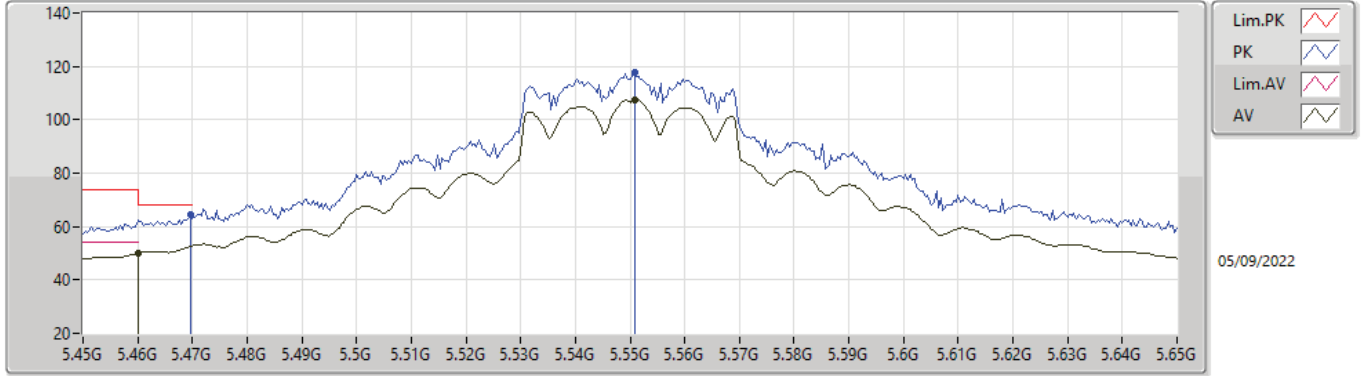

802.11ax HEW40_Nss1,(MCS0)_2TX

5550MHz_TX

Type	Freq (Hz)	Level (dBuV/m)	Limit (dBuV/m)	Margin (dB)	Factor (dB)	Dist (m)	Condition	Azimuth (°)	Height (m)	Comment	Raw (dBuV)	AF (dB)	CL (dB)	PA (dB)
AV	5.46G	49.97	54.00	-4.03	4.26	3	Vertical	157	1.47	-	45.71	32.82	6.01	34.57
AV	5.5508G	107.61	Inf	-Inf	4.48	3	Vertical	157	1.47	-	103.13	33.00	6.04	34.56
PK	5.4696G	64.46	68.20	-3.74	4.29	3	Vertical	157	1.47	-	60.17	32.84	6.01	34.56
PK	5.5508G	117.51	Inf	-Inf	4.48	3	Vertical	157	1.47	-	113.03	33.00	6.04	34.56