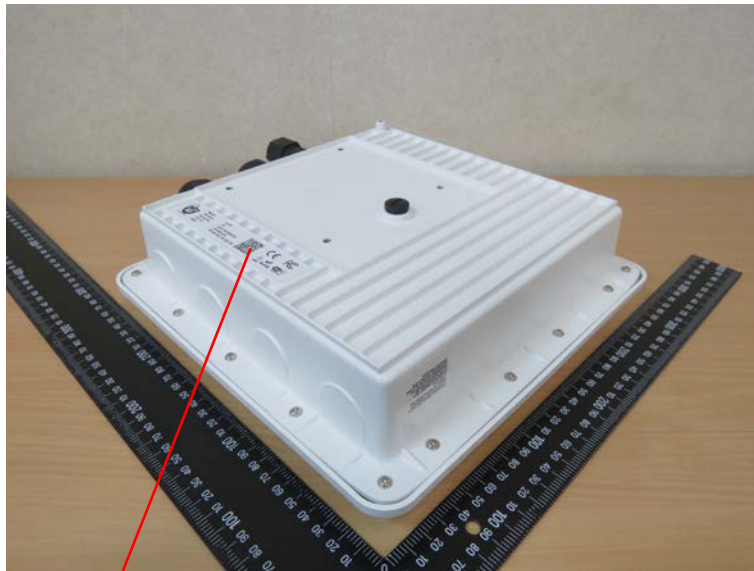

External Antenna

Part Number : 901-1-00282
Serial Number : 1904703300053
Model Number : ion8
Revision : D1
FCC ID : 2AUI8ION8E
Power Source : PoE Port DC 48V, < 20W
Mac : 00:06:AE:FE:F9:39

Part Number : 901-1-00374
Serial Number : 1904703400010
Model Number : ion8e
Revision : D1
FCC ID : 2AUI8ION8E
Power Source : PoE Port DC 48V, < 20W
Mac : 00:06:AE:FE:F5:3D