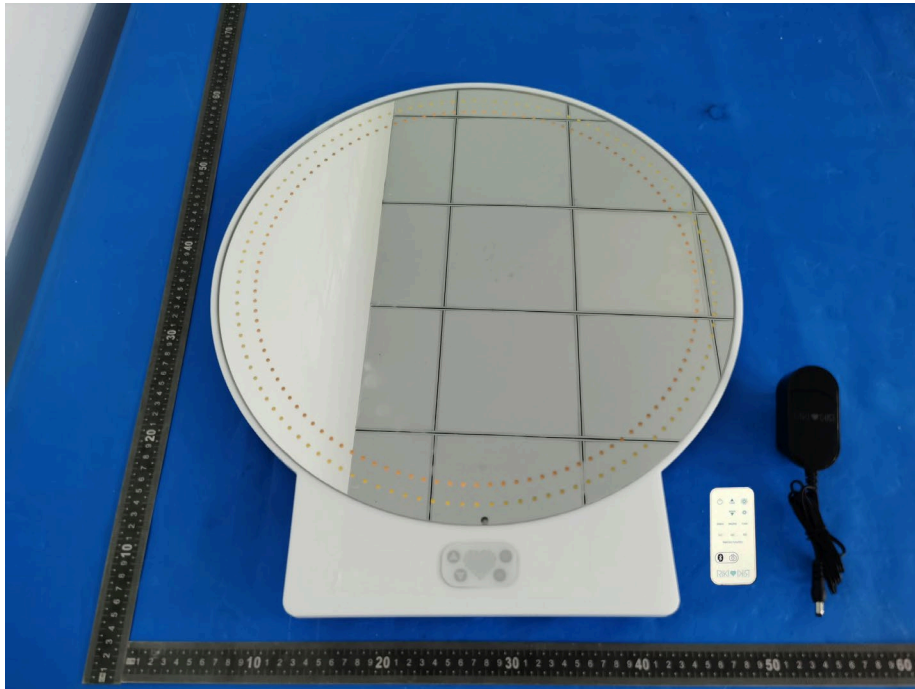

## External Photos

**SIMSUKIAN**

AC/DC ADAPTER

VI

MODEL: SK03T-1200200U

INPUT: 100-240V ~ 50/60Hz 0.6A

OUTPUT: 12V  $\overline{\text{---}}$  2A

S/N: 21081601001235