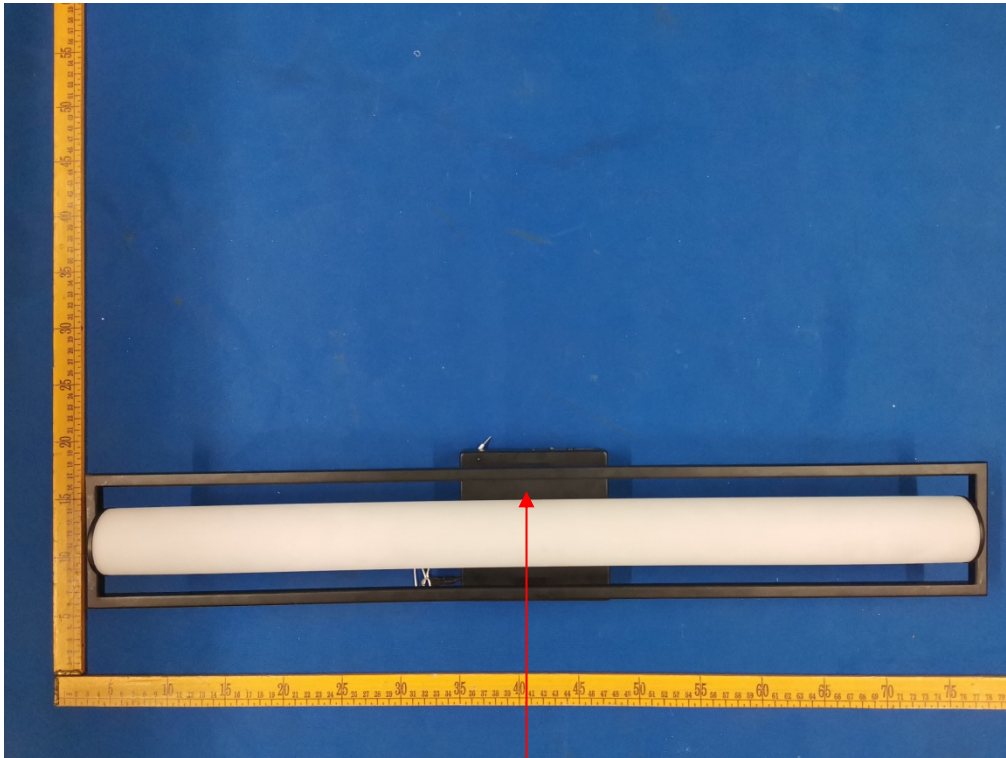

Label and label location

Model No: SCO-RIC

	<p>ARTIKA FCC ID: 2AUHG-SCO-RIC MODEL/MODÈLE/MODELO: SCO-RIC-MB1710V-JA 120VAC, 60Hz 25W WALL MOUNT ONLY INSTALLATION MURALE SEULEMENT MONTAJE EN PARED UNICAMENTE SUITABLE FOR DAMP LOCATIONS CONVIENT AUX EMPLACEMENTS HUMIDES CONVENIENTE PARA LUGARES HÚMEDOS CAN ICES-005(B) / NMB-005(B) MADE IN CHINA/FABRIQUÉ EN CHINE/HECHO EN CHINA CONFORMS TO/COMFORMEA LA NORME/DE ACUERDO A: UL STD.1598 CERTIFIED TO/CERTIFIÉ SELON LA NORME/ CERTIFICADO EN: CSA STD. C22.2 NO.250.0 1222</p>
---	---