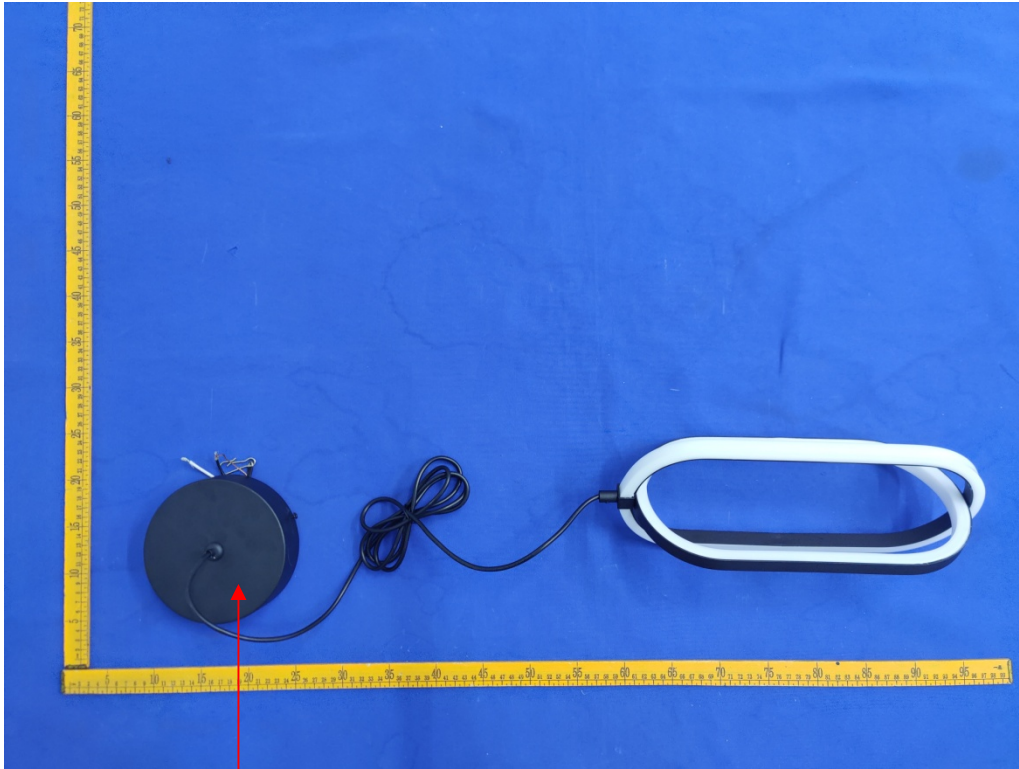

Label and label location

Model No: OPTD1-AR

	<p>ARTIKA FCC ID: 2AUHG-OPDT1-AR MODEL/MODÈLE/MODELO: OPDT1-AR-HD2BL 120VAC, 60Hz 25W SUITABLE FOR WET LOCATIONS CONVIENT AUX ENDROITS HUMIDES CONVENIENTE PARA LUGARES HÚMEDOS CAN ICES-005(B) / NMB-005(B) MADE IN CHINA/FABRIQUÉ EN CHINE/HECHO EN CHINA CONFORMS TO/COMFORMEA LA NORME/DE ACUERDO A: UL STD.1598 CERTIFIED TO/CERTIFIÉ SELON LA NORME/ CERTIFICADO EN: CSA STD. C22.2 NO.250.0 0721</p>
---	--