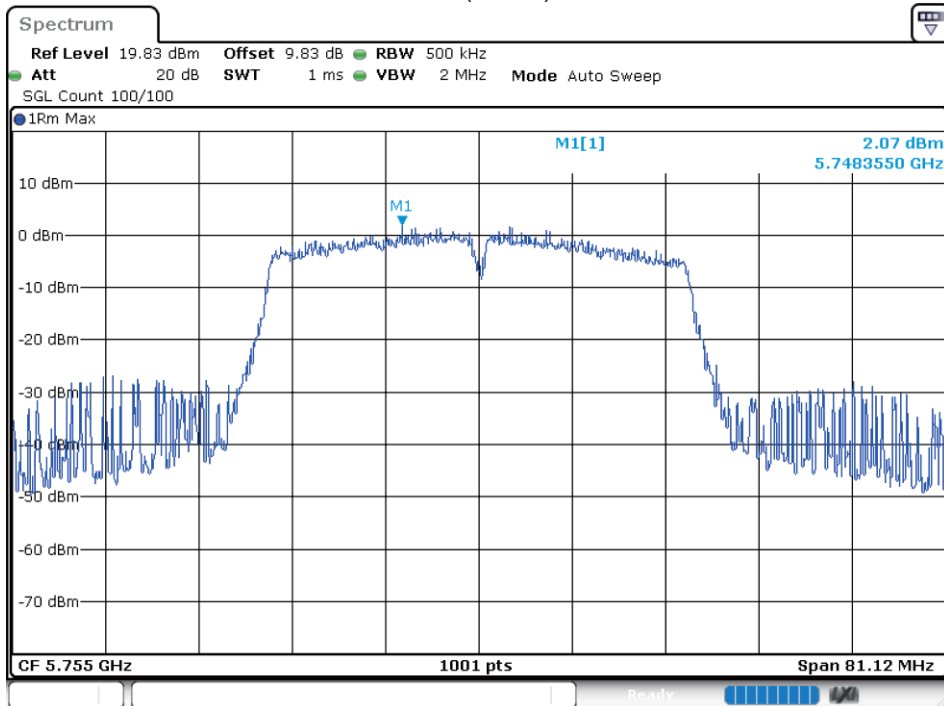

PSD NVNT 802.11ac40 5795MHz Ant1

PSD NVNT 802.11ac80 5775MHz Ant1

PSD NVNT 802.11n(HT20) 5745MHz Ant1

PSD NVNT 802.11n(HT20) 5785MHz Ant1

PSD NVNT 802.11n(HT20) 5825MHz Ant1

PSD NVNT 802.11n(HT40) 5755MHz Ant1

PSD NVNT 802.11n(HT40) 5795MHz Ant1