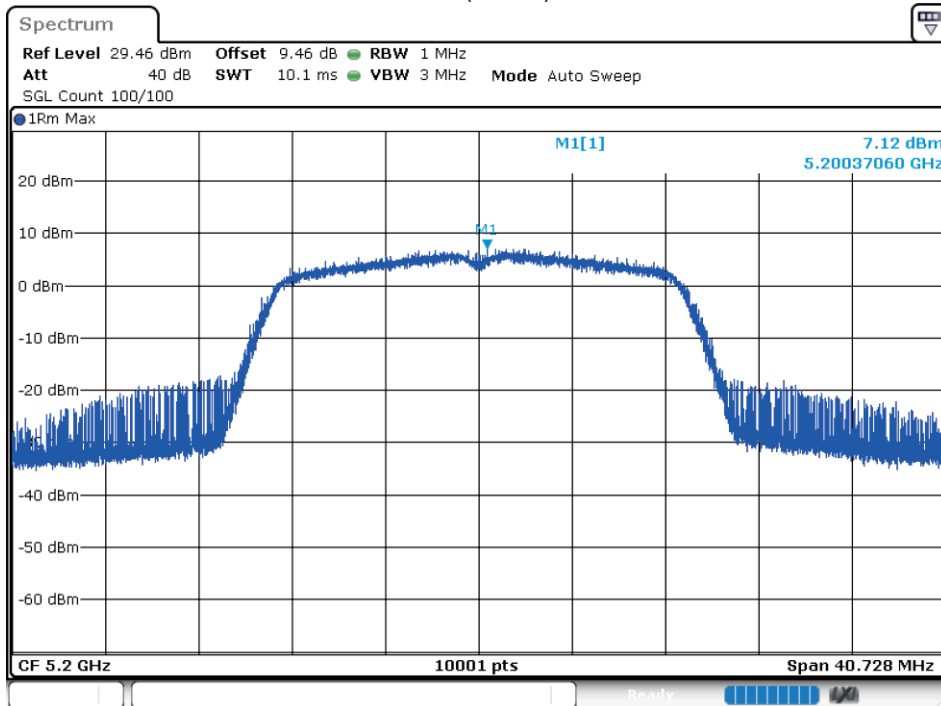

PSD NVNT 802.11ac40 5230MHz Ant1

PSD NVNT 802.11ac80 5210MHz Ant1

PSD NVNT 802.11n(HT20) 5180MHz Ant1

PSD NVNT 802.11n(HT20) 5200MHz Ant1

PSD NVNT 802.11n(HT20) 5240MHz Ant1

PSD NVNT 802.11n(HT40) 5190MHz Ant1