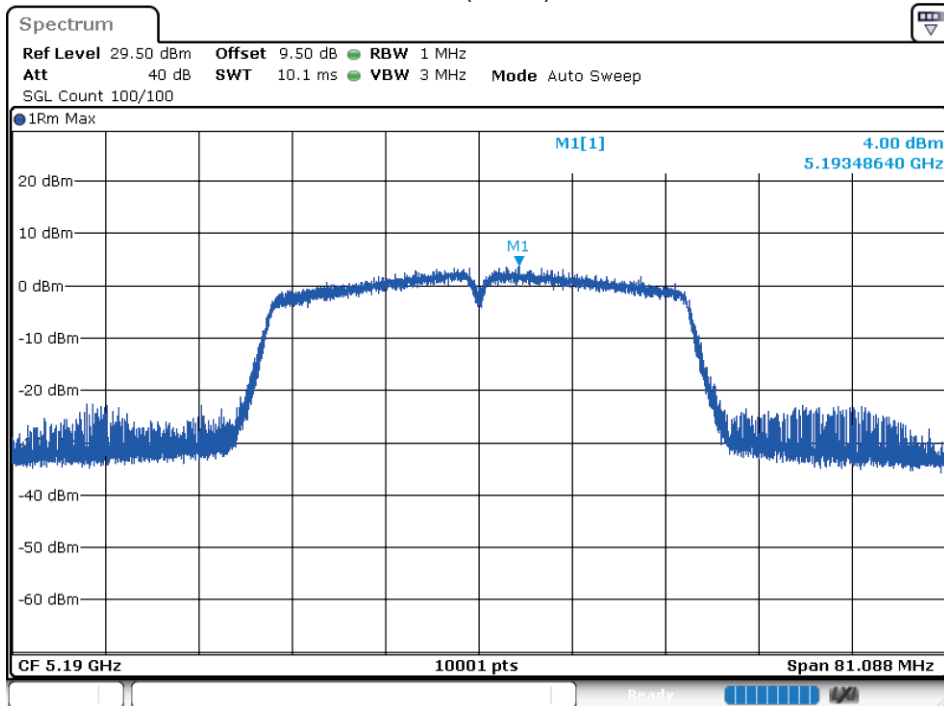

PSD NVNT 802.11ac40 5230MHz Ant1

PSD NVNT 802.11ac80 5210MHz Ant1

PSD NVNT 802.11n(HT20) 5180MHz Ant1

PSD NVNT 802.11n(HT20) 5200MHz Ant1

PSD NVNT 802.11n(HT20) 5240MHz Ant1

PSD NVNT 802.11n(HT40) 5190MHz Ant1