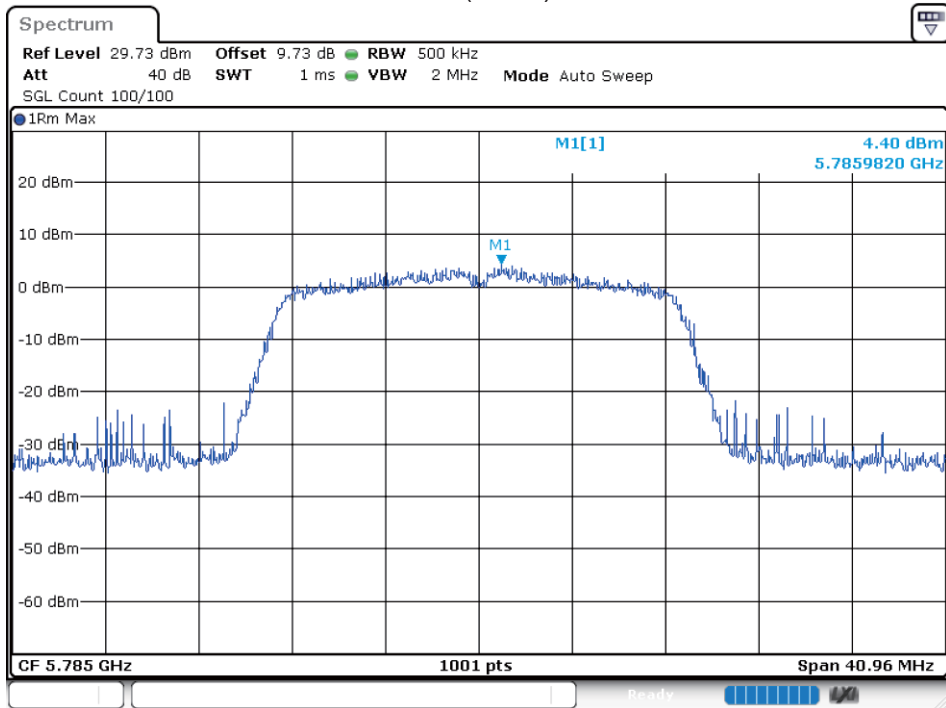

PSD NVNT 802.11ac40 5795MHz Ant1

PSD NVNT 802.11ac80 5775MHz Ant1

PSD NVNT 802.11n(HT20) 5745MHz Ant1

PSD NVNT 802.11n(HT20) 5785MHz Ant1

PSD NVNT 802.11n(HT20) 5825MHz Ant1

PSD NVNT 802.11n(HT40) 5755MHz Ant1

PSD NVNT 802.11n(HT40) 5795MHz Ant1