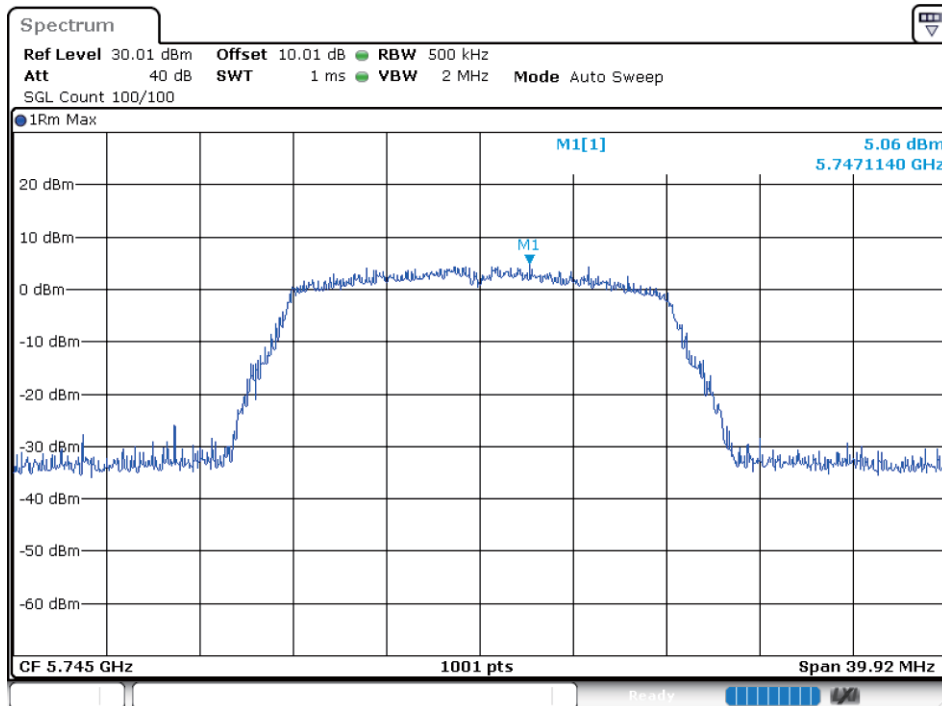

5.8G

Condition	Mode	Frequency (MHz)	Antenna	Max PSD (dBm)	Limit (dBm)	Verdict
NVNT	802.11a	5745	Ant 1	5.065	30	Pass
NVNT	802.11a	5785	Ant 1	4.493	30	Pass
NVNT	802.11a	5825	Ant 1	3.094	30	Pass
NVNT	802.11ac20	5745	Ant 1	4.174	30	Pass
NVNT	802.11ac20	5785	Ant 1	4.139	30	Pass
NVNT	802.11ac20	5825	Ant 1	3.009	30	Pass
NVNT	802.11ac40	5755	Ant 1	1.43	30	Pass
NVNT	802.11ac40	5795	Ant 1	1.779	30	Pass
NVNT	802.11ac80	5775	Ant 1	-2.37	30	Pass
NVNT	802.11n(HT20)	5745	Ant 1	4.487	30	Pass
NVNT	802.11n(HT20)	5785	Ant 1	4.401	30	Pass
NVNT	802.11n(HT20)	5825	Ant 1	3.303	30	Pass
NVNT	802.11n(HT40)	5755	Ant 1	2.068	30	Pass
NVNT	802.11n(HT40)	5795	Ant 1	2.051	30	Pass

PSD NVNT 802.11a 5745MHz Ant1