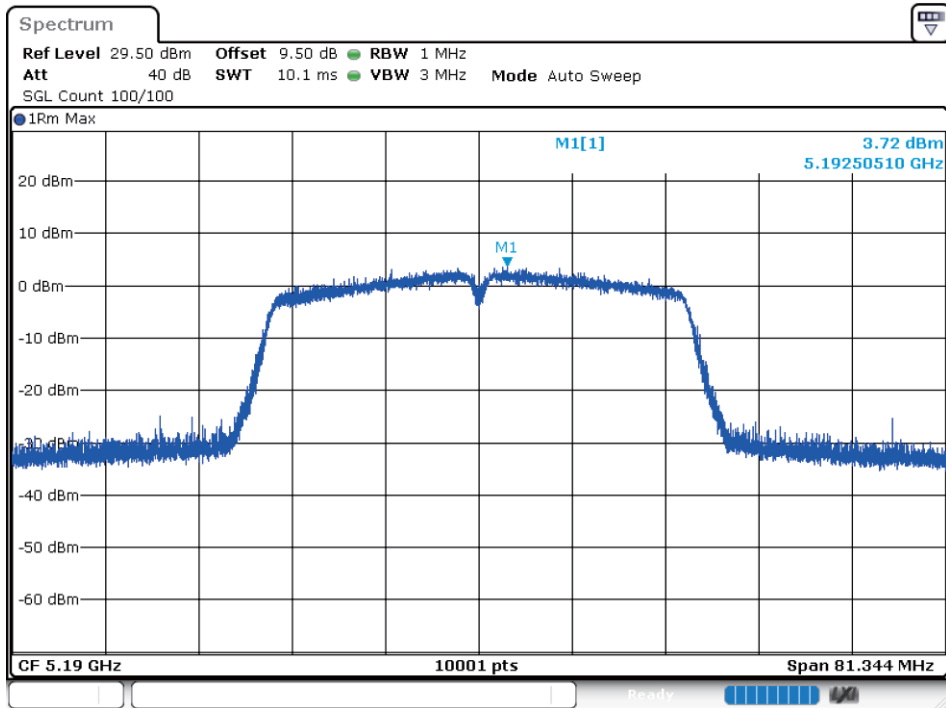

EBW NVNT 802.11n(HT40) 5795MHz Ant1

5.5 MAXIMUM POWER SPECTRAL DENSITY LEVEL

5.2G

Condition	Mode	Frequency (MHz)	Antenna	Max PSD (dBm)	Limit (dBm)	Verdict
NVNT	802.11a	5180	Ant 1	6.273	11	Pass
NVNT	802.11a	5200	Ant 1	7.699	11	Pass
NVNT	802.11a	5240	Ant 1	7.174	11	Pass
NVNT	802.11ac20	5180	Ant 1	5.953	11	Pass
NVNT	802.11ac20	5200	Ant 1	8.526	11	Pass
NVNT	802.11ac20	5240	Ant 1	7.128	11	Pass
NVNT	802.11ac40	5190	Ant 1	3.715	11	Pass
NVNT	802.11ac40	5230	Ant 1	5.24	11	Pass
NVNT	802.11ac80	5210	Ant 1	1.916	11	Pass
NVNT	802.11n(HT20)	5180	Ant 1	5.843	11	Pass
NVNT	802.11n(HT20)	5200	Ant 1	7.116	11	Pass
NVNT	802.11n(HT20)	5240	Ant 1	7.044	11	Pass
NVNT	802.11n(HT40)	5190	Ant 1	3.996	11	Pass
NVNT	802.11n(HT40)	5230	Ant 1	5.011	11	Pass

PSD NVNT 802.11a 5180MHz Ant1

PSD NVNT 802.11a 5200MHz Ant1

PSD NVNT 802.11a 5240MHz Ant1

PSD NVNT 802.11ac20 5180MHz Ant1

PSD NVNT 802.11ac20 5200MHz Ant1

PSD NVNT 802.11ac20 5240MHz Ant1

PSD NVNT 802.11ac40 5190MHz Ant1