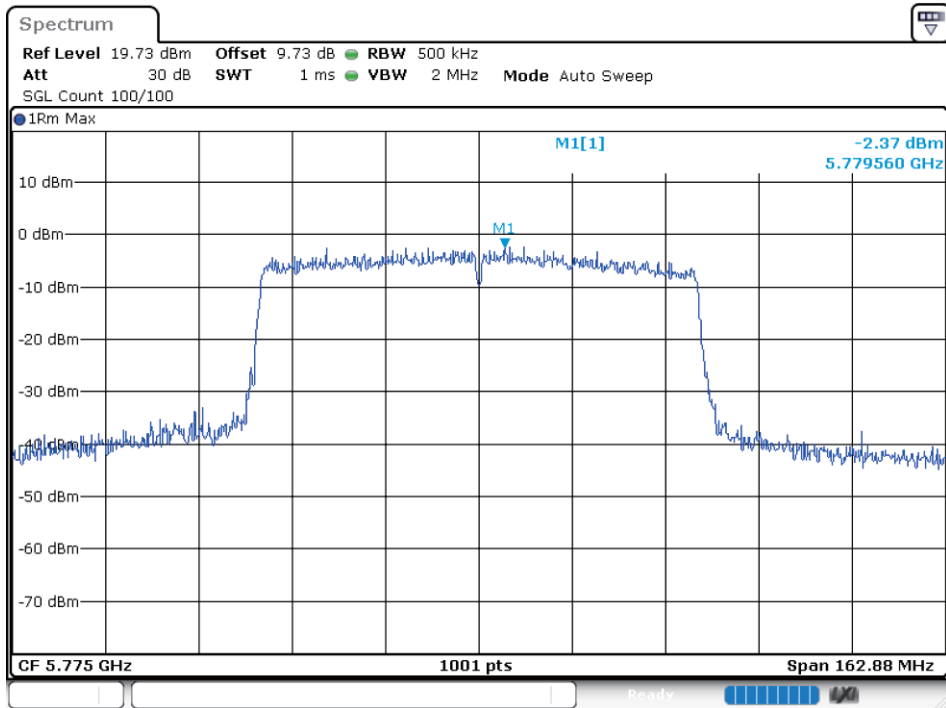

PSD NVNT 802.11a 5745MHz Ant1

PSD NVNT 802.11a 5785MHz Ant1

PSD NVNT 802.11a 5825MHz Ant1

PSD NVNT 802.11ac20 5745MHz Ant1

PSD NVNT 802.11ac20 5785MHz Ant1

PSD NVNT 802.11ac20 5825MHz Ant1

PSD NVNT 802.11ac40 5755MHz Ant1

PSD NVNT 802.11ac40 5795MHz Ant1

PSD NVNT 802.11ac80 5775MHz Ant1

PSD NVNT 802.11n(HT20) 5745MHz Ant1

PSD NVNT 802.11n(HT20) 5785MHz Ant1

PSD NVNT 802.11n(HT20) 5825MHz Ant1

PSD NVNT 802.11n(HT40) 5755MHz Ant1