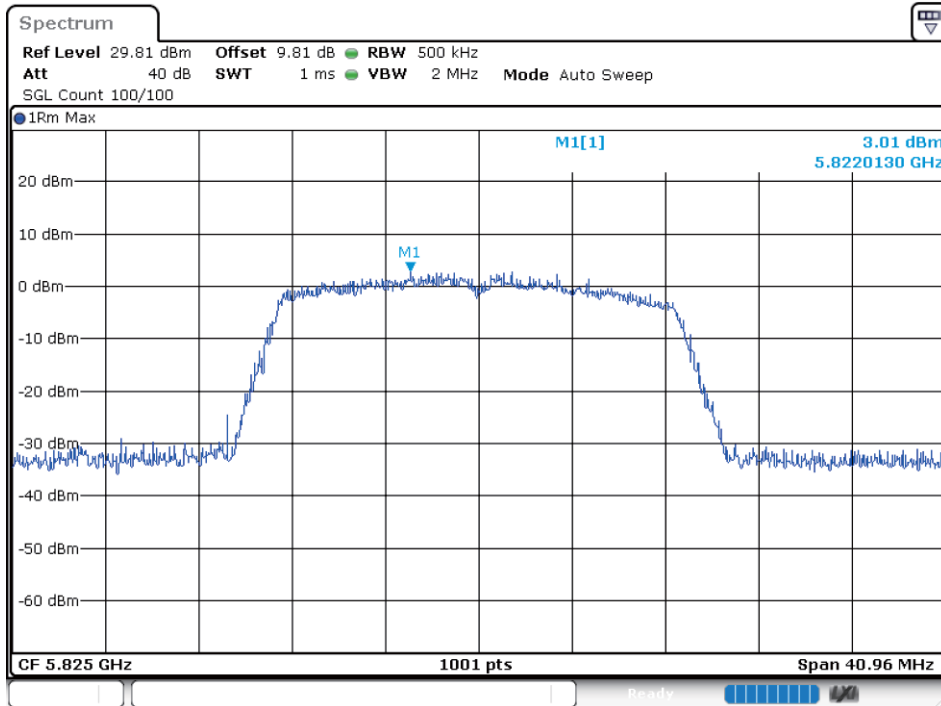

PSD NVNT 802.11a 5745MHz Ant1

PSD NVNT 802.11a 5785MHz Ant1

PSD NVNT 802.11a 5825MHz Ant1

PSD NVNT 802.11ac20 5745MHz Ant1

PSD NVNT 802.11ac20 5785MHz Ant1

PSD NVNT 802.11ac20 5825MHz Ant1

PSD NVNT 802.11ac40 5755MHz Ant1

PSD NVNT 802.11ac40 5795MHz Ant1

PSD NVNT 802.11ac80 5775MHz Ant1

PSD NVNT 802.11n(HT20) 5745MHz Ant1

PSD NVNT 802.11n(HT20) 5785MHz Ant1

PSD NVNT 802.11n(HT20) 5825MHz Ant1

PSD NVNT 802.11n(HT40) 5755MHz Ant1