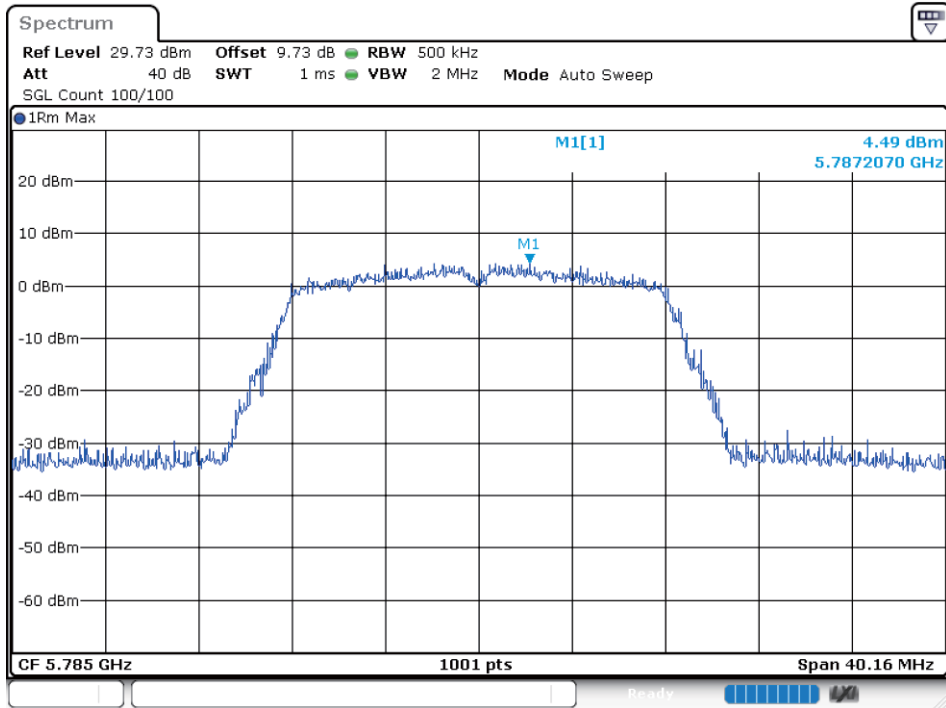

PSD NVNT 802.11a 5785MHz Ant1