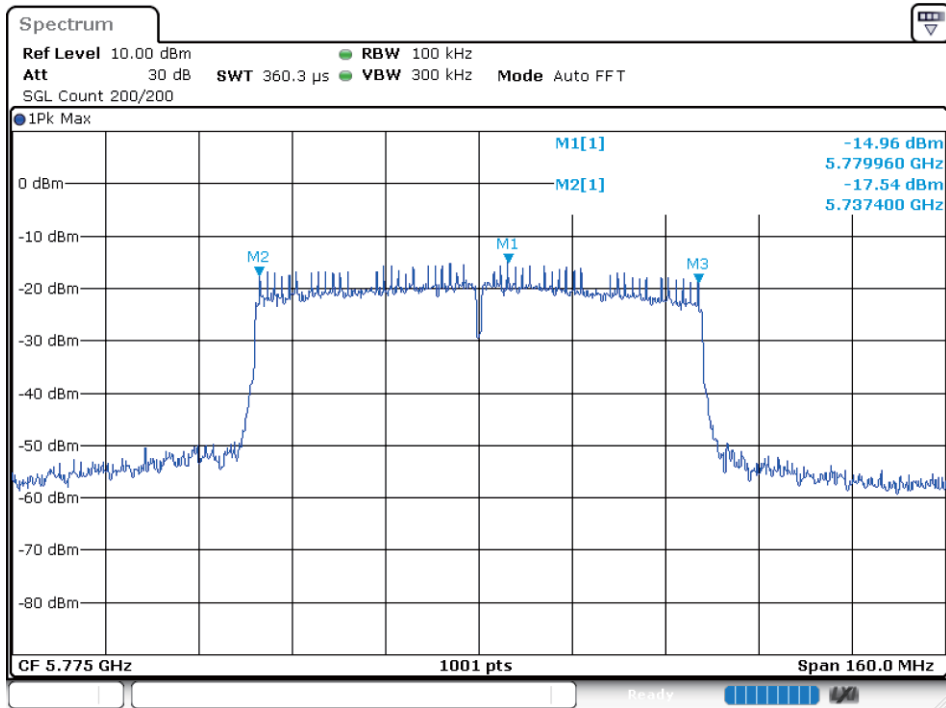

EBW NVNT 802.11a 5745MHz Ant1

EBW NVNT 802.11a 5785MHz Ant1

EBW NVNT 802.11a 5825MHz Ant1

EBW NVNT 802.11ac20 5745MHz Ant1

EBW NVNT 802.11ac20 5785MHz Ant1

EBW NVNT 802.11ac20 5825MHz Ant1

EBW NVNT 802.11ac40 5755MHz Ant1

EBW NVNT 802.11ac40 5795MHz Ant1

EBW NVNT 802.11ac80 5775MHz Ant1

EBW NVNT 802.11n(HT20) 5745MHz Ant1

EBW NVNT 802.11n(HT20) 5785MHz Ant1

EBW NVNT 802.11n(HT20) 5825MHz Ant1

EBW NVNT 802.11n(HT40) 5755MHz Ant1