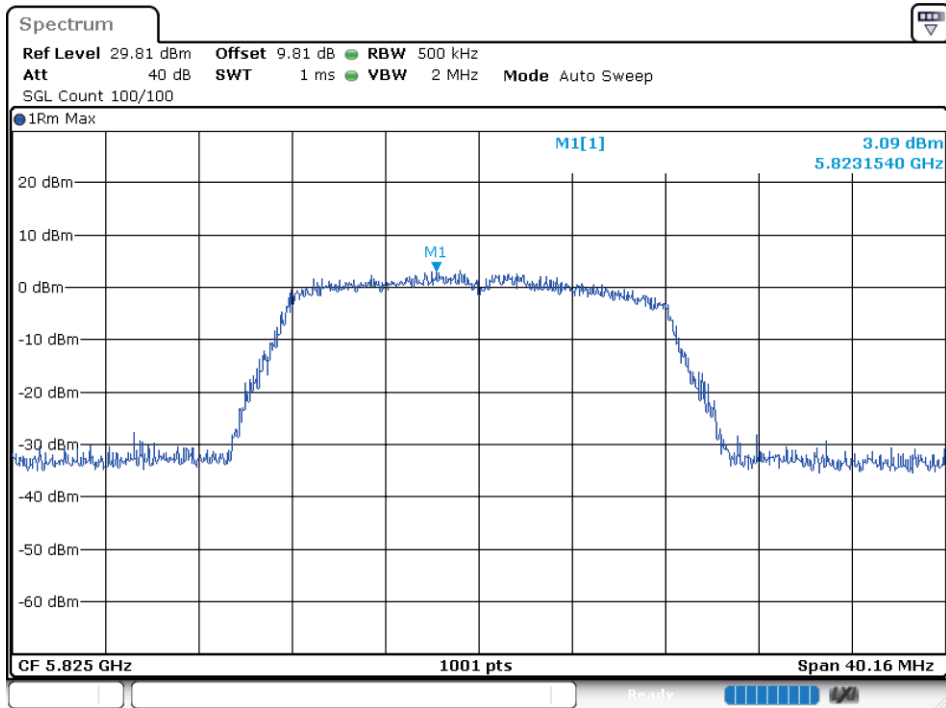

PSD NVNT 802.11a 5825MHz Ant1