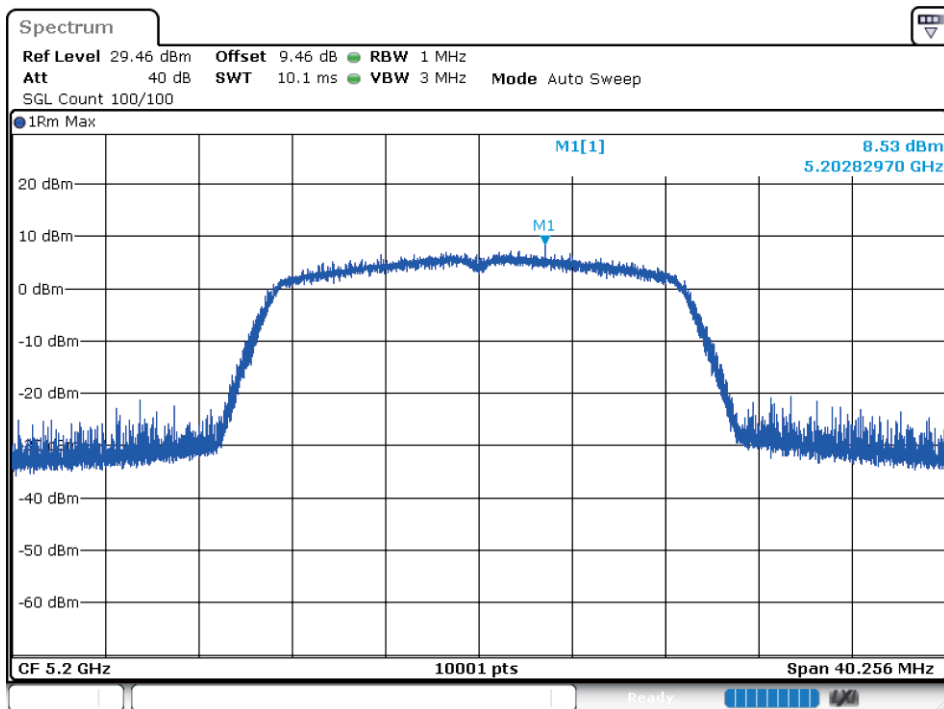

PSD NVNT 802.11a 5180MHz Ant1

PSD NVNT 802.11a 5200MHz Ant1

PSD NVNT 802.11a 5240MHz Ant1

PSD NVNT 802.11ac20 5180MHz Ant1

PSD NVNT 802.11ac20 5200MHz Ant1

PSD NVNT 802.11ac20 5240MHz Ant1

PSD NVNT 802.11ac40 5190MHz Ant1