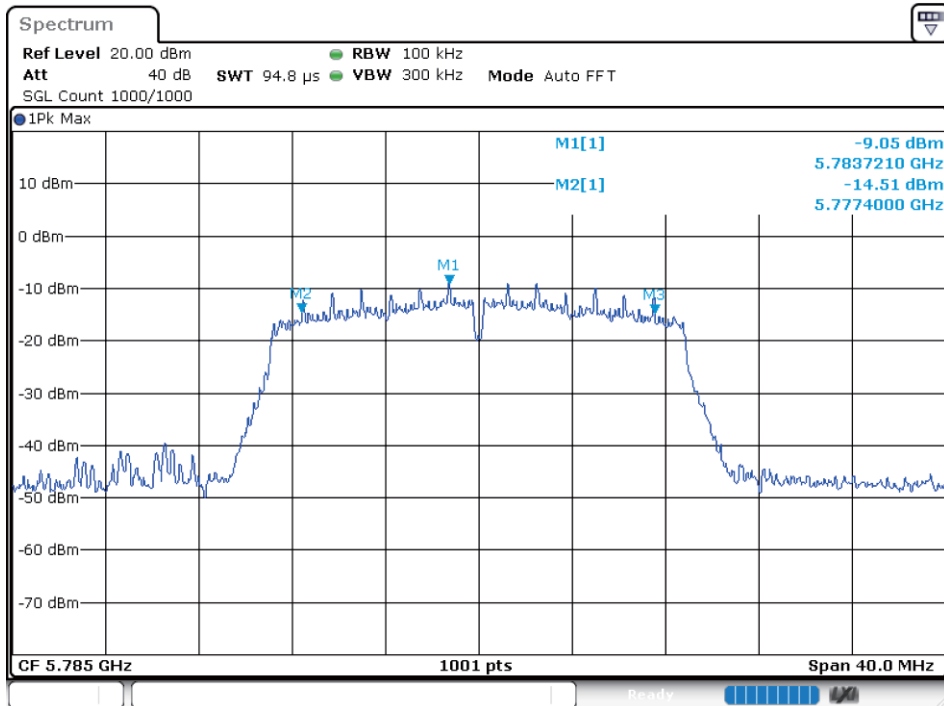

EBW NVNT 802.11a 5745MHz Ant1

EBW NVNT 802.11a 5785MHz Ant1

EBW NVNT 802.11a 5825MHz Ant1

EBW NVNT 802.11ac20 5745MHz Ant1

EBW NVNT 802.11ac20 5785MHz Ant1

EBW NVNT 802.11ac20 5825MHz Ant1

EBW NVNT 802.11ac40 5755MHz Ant1

EBW NVNT 802.11ac40 5795MHz Ant1

EBW NVNT 802.11ac80 5775MHz Ant1

EBW NVNT 802.11n(HT20) 5745MHz Ant1

EBW NVNT 802.11n(HT20) 5785MHz Ant1

EBW NVNT 802.11n(HT20) 5825MHz Ant1

EBW NVNT 802.11n(HT40) 5755MHz Ant1