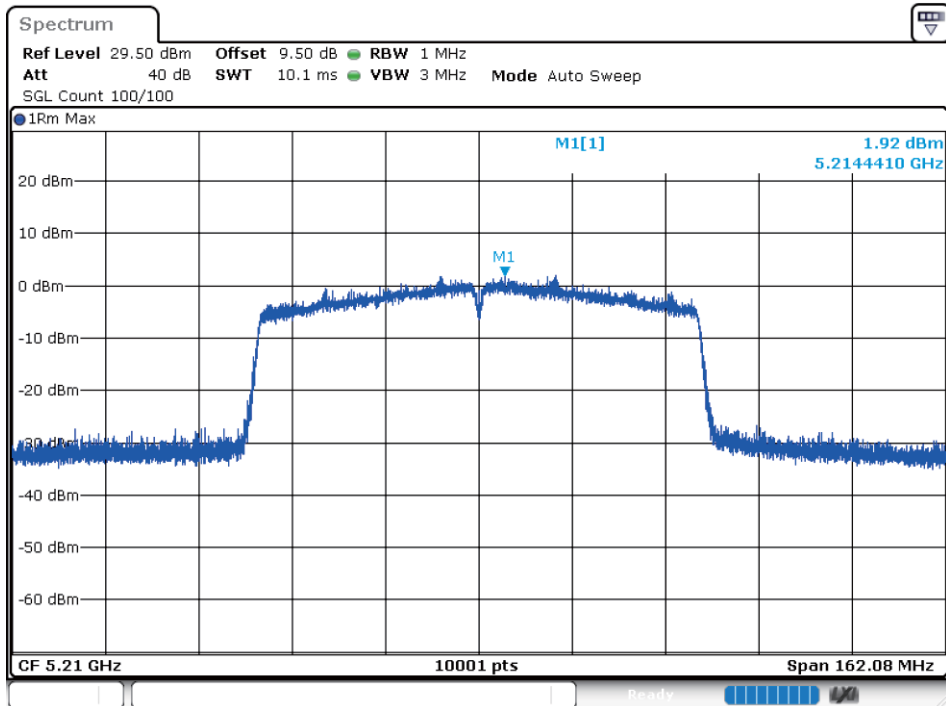

PSD NVNT 802.11ac80 5210MHz Ant1