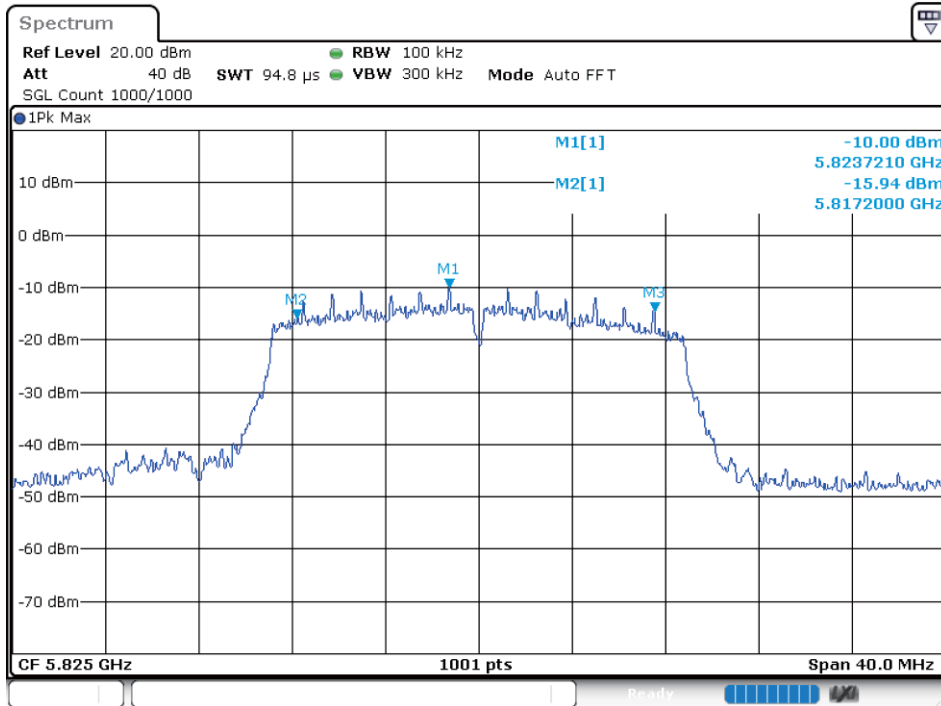

EBW NVNT 802.11ac40 5795MHz Ant1

EBW NVNT 802.11ac80 5775MHz Ant1

EBW NVNT 802.11n(HT20) 5745MHz Ant1

EBW NVNT 802.11n(HT20) 5785MHz Ant1

EBW NVNT 802.11n(HT20) 5825MHz Ant1

EBW NVNT 802.11n(HT40) 5755MHz Ant1

EBW NVNT 802.11n(HT40) 5795MHz Ant1

5.5 MAXIMUM POWER SPECTRAL DENSITY LEVEL

5.2G

Condition	Mode	Frequency (MHz)	Antenna	Max PSD (dBm)	Limit (dBm)	Verdict
NVNT	802.11a	5180	Ant 1	6.273	11	Pass
NVNT	802.11a	5200	Ant 1	7.699	11	Pass
NVNT	802.11a	5240	Ant 1	7.174	11	Pass
NVNT	802.11ac20	5180	Ant 1	5.953	11	Pass
NVNT	802.11ac20	5200	Ant 1	8.526	11	Pass
NVNT	802.11ac20	5240	Ant 1	7.128	11	Pass
NVNT	802.11ac40	5190	Ant 1	3.715	11	Pass
NVNT	802.11ac40	5230	Ant 1	5.24	11	Pass
NVNT	802.11ac80	5210	Ant 1	1.916	11	Pass
NVNT	802.11n(HT20)	5180	Ant 1	5.843	11	Pass
NVNT	802.11n(HT20)	5200	Ant 1	7.116	11	Pass
NVNT	802.11n(HT20)	5240	Ant 1	7.044	11	Pass
NVNT	802.11n(HT40)	5190	Ant 1	3.996	11	Pass
NVNT	802.11n(HT40)	5230	Ant 1	5.011	11	Pass