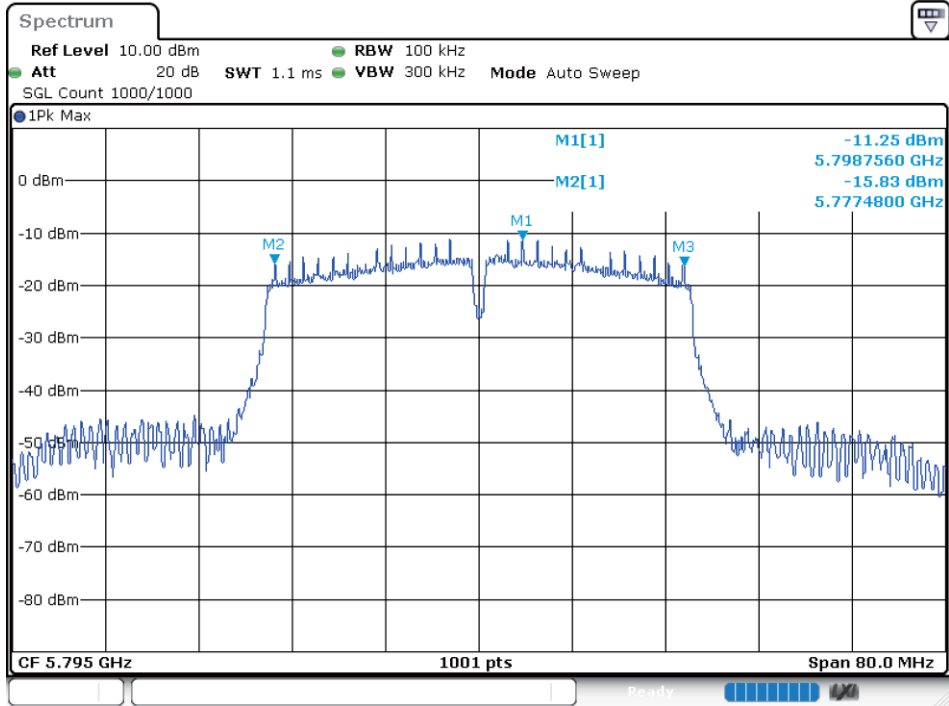

EBW NVNT 802.11ac40 5795MHz Ant1

EBW NVNT 802.11ac80 5775MHz Ant1

EBW NVNT 802.11n(HT20) 5745MHz Ant1

EBW NVNT 802.11n(HT20) 5785MHz Ant1

EBW NVNT 802.11n(HT20) 5825MHz Ant1

EBW NVNT 802.11n(HT40) 5755MHz Ant1

EBW NVNT 802.11n(HT40) 5795MHz Ant1

5.5 MAXIMUM POWER SPECTRAL DENSITY LEVEL

5.2G

Condition	Mode	Frequency (MHz)	Antenna	Max PSD (dBm)	Limit (dBm)	Verdict
NVNT	802.11a	5180	Ant 1	6.273	11	Pass
NVNT	802.11a	5200	Ant 1	7.699	11	Pass
NVNT	802.11a	5240	Ant 1	7.174	11	Pass
NVNT	802.11ac20	5180	Ant 1	5.953	11	Pass
NVNT	802.11ac20	5200	Ant 1	8.526	11	Pass
NVNT	802.11ac20	5240	Ant 1	7.128	11	Pass
NVNT	802.11ac40	5190	Ant 1	3.715	11	Pass
NVNT	802.11ac40	5230	Ant 1	5.24	11	Pass
NVNT	802.11ac80	5210	Ant 1	1.916	11	Pass
NVNT	802.11n(HT20)	5180	Ant 1	5.843	11	Pass
NVNT	802.11n(HT20)	5200	Ant 1	7.116	11	Pass
NVNT	802.11n(HT20)	5240	Ant 1	7.044	11	Pass
NVNT	802.11n(HT40)	5190	Ant 1	3.996	11	Pass
NVNT	802.11n(HT40)	5230	Ant 1	5.011	11	Pass