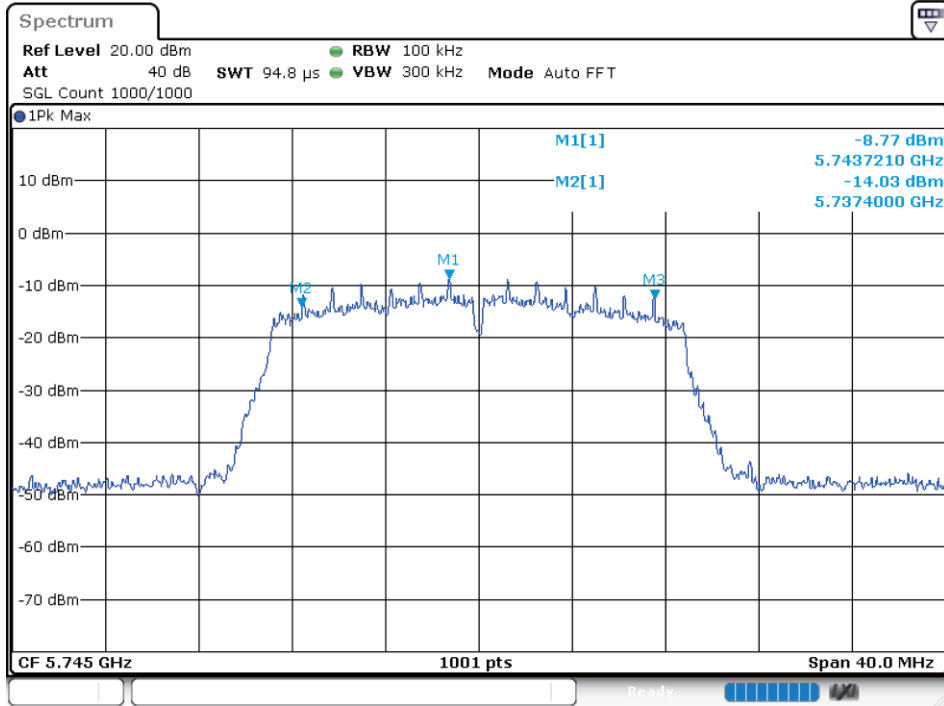

EBW NVNT 802.11a 5745MHz Ant1

EBW NVNT 802.11a 5785MHz Ant1

EBW NVNT 802.11a 5825MHz Ant1

EBW NVNT 802.11ac20 5745MHz Ant1

EBW NVNT 802.11ac20 5785MHz Ant1

EBW NVNT 802.11ac20 5825MHz Ant1

EBW NVNT 802.11ac40 5755MHz Ant1

EBW NVNT 802.11ac40 5795MHz Ant1

EBW NVNT 802.11ac80 5775MHz Ant1

EBW NVNT 802.11n(HT20) 5745MHz Ant1

EBW NVNT 802.11n(HT20) 5785MHz Ant1

EBW NVNT 802.11n(HT20) 5825MHz Ant1

EBW NVNT 802.11n(HT40) 5755MHz Ant1