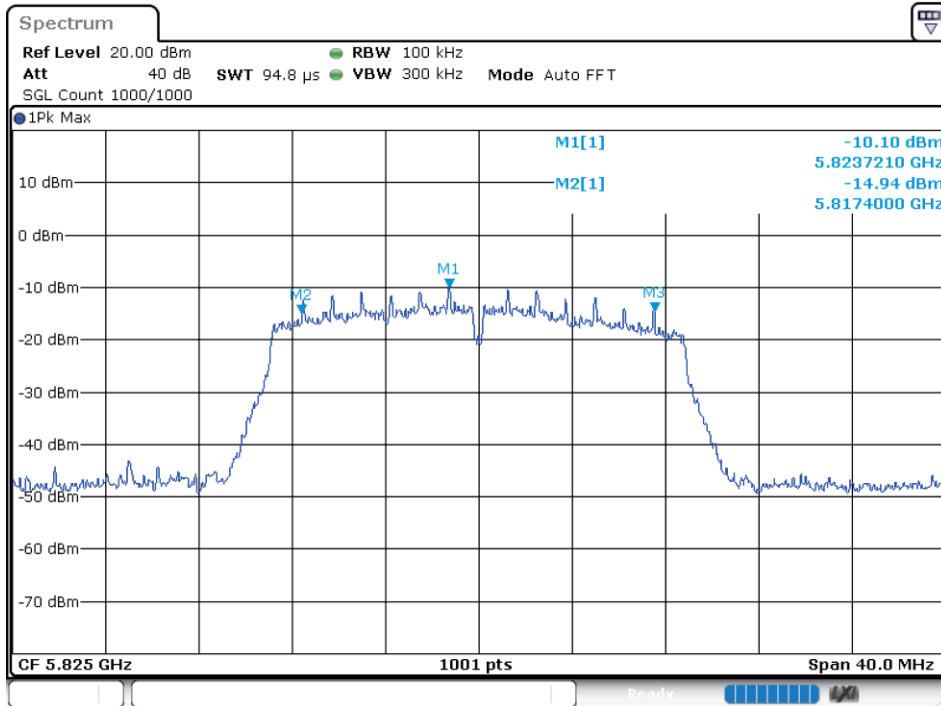

EBW NVNT 802.11a 5745MHz Ant1

EBW NVNT 802.11a 5785MHz Ant1

EBW NVNT 802.11a 5825MHz Ant1

EBW NVNT 802.11ac20 5745MHz Ant1

EBW NVNT 802.11ac20 5785MHz Ant1

EBW NVNT 802.11ac20 5825MHz Ant1

EBW NVNT 802.11ac40 5755MHz Ant1

EBW NVNT 802.11ac40 5795MHz Ant1

EBW NVNT 802.11ac80 5775MHz Ant1

EBW NVNT 802.11n(HT20) 5745MHz Ant1

EBW NVNT 802.11n(HT20) 5785MHz Ant1

EBW NVNT 802.11n(HT20) 5825MHz Ant1

EBW NVNT 802.11n(HT40) 5755MHz Ant1