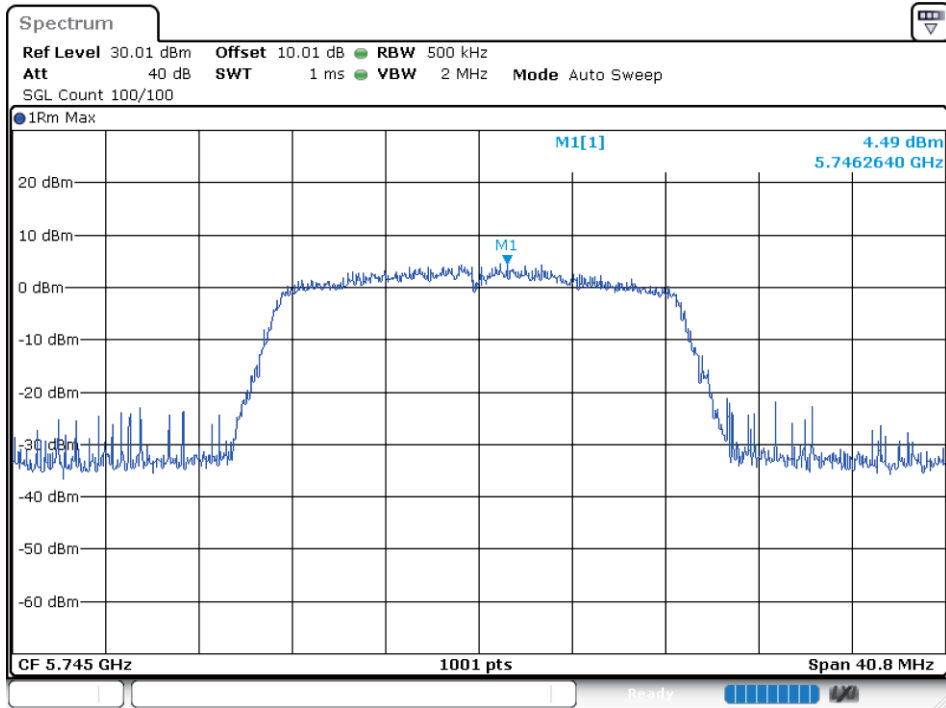

PSD NVNT 802.11a 5745MHz Ant1

PSD NVNT 802.11a 5785MHz Ant1

PSD NVNT 802.11a 5825MHz Ant1

PSD NVNT 802.11ac20 5745MHz Ant1

PSD NVNT 802.11ac20 5785MHz Ant1

PSD NVNT 802.11ac20 5825MHz Ant1

PSD NVNT 802.11ac40 5755MHz Ant1

PSD NVNT 802.11ac40 5795MHz Ant1

PSD NVNT 802.11ac80 5775MHz Ant1

PSD NVNT 802.11n(HT20) 5745MHz Ant1

PSD NVNT 802.11n(HT20) 5785MHz Ant1

PSD NVNT 802.11n(HT20) 5825MHz Ant1

PSD NVNT 802.11n(HT40) 5755MHz Ant1