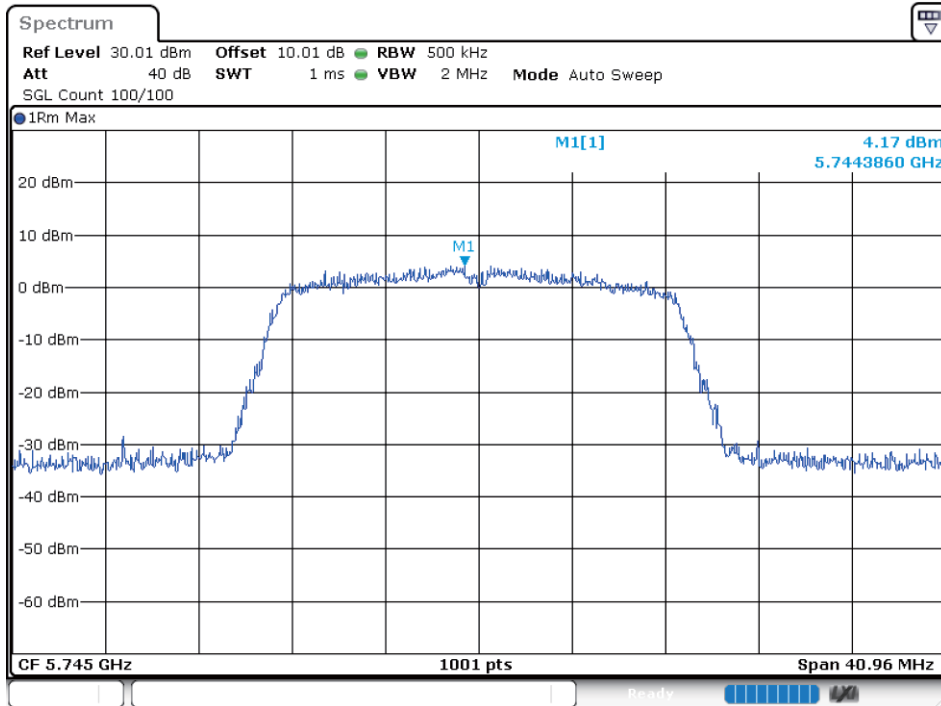

PSD NVNT 802.11a 5745MHz Ant1

PSD NVNT 802.11a 5785MHz Ant1

PSD NVNT 802.11a 5825MHz Ant1

PSD NVNT 802.11ac20 5745MHz Ant1

PSD NVNT 802.11ac20 5785MHz Ant1

PSD NVNT 802.11ac20 5825MHz Ant1

PSD NVNT 802.11ac40 5755MHz Ant1

PSD NVNT 802.11ac40 5795MHz Ant1

PSD NVNT 802.11ac80 5775MHz Ant1

PSD NVNT 802.11n(HT20) 5745MHz Ant1

PSD NVNT 802.11n(HT20) 5785MHz Ant1

PSD NVNT 802.11n(HT20) 5825MHz Ant1

PSD NVNT 802.11n(HT40) 5755MHz Ant1