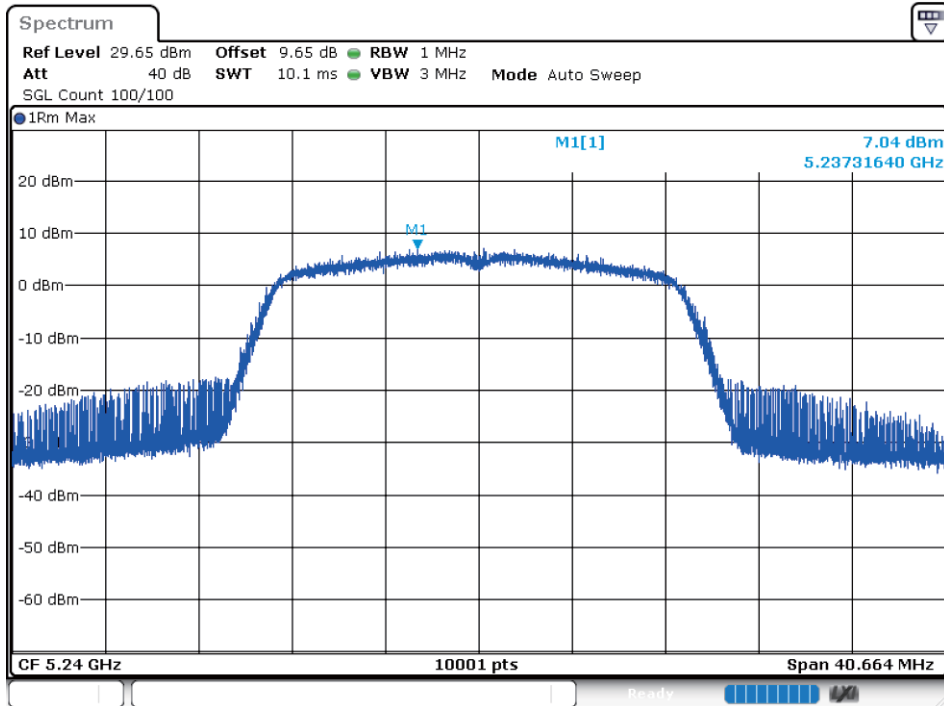

PSD NVNT 802.11ac40 5230MHz Ant1

PSD NVNT 802.11ac80 5210MHz Ant1

PSD NVNT 802.11n(HT20) 5180MHz Ant1

PSD NVNT 802.11n(HT20) 5200MHz Ant1

PSD NVNT 802.11n(HT20) 5240MHz Ant1

PSD NVNT 802.11n(HT40) 5190MHz Ant1