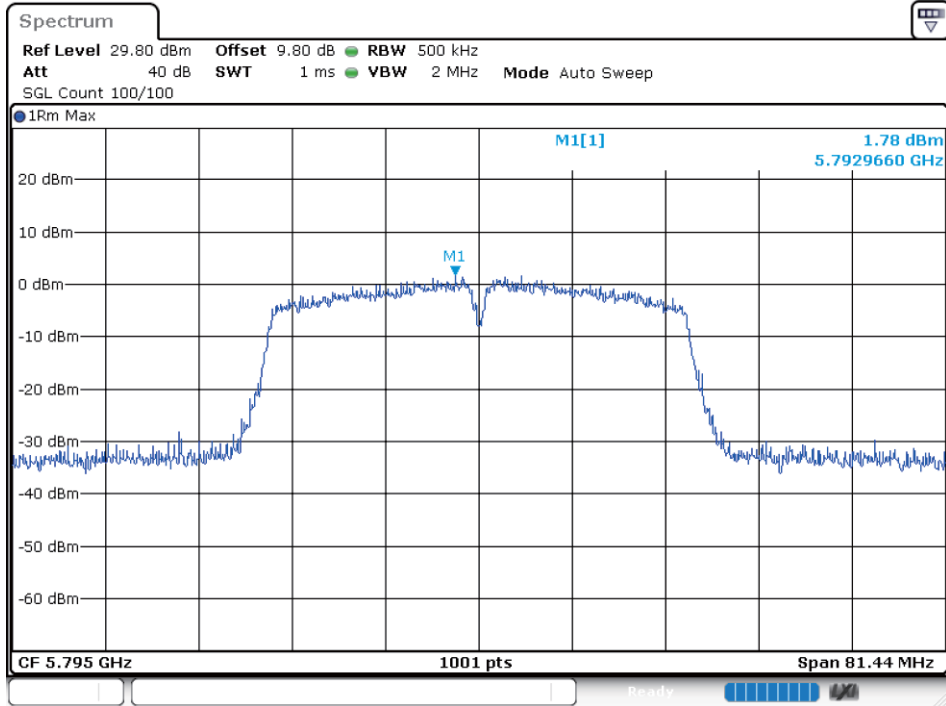

PSD NVNT 802.11ac40 5795MHz Ant1