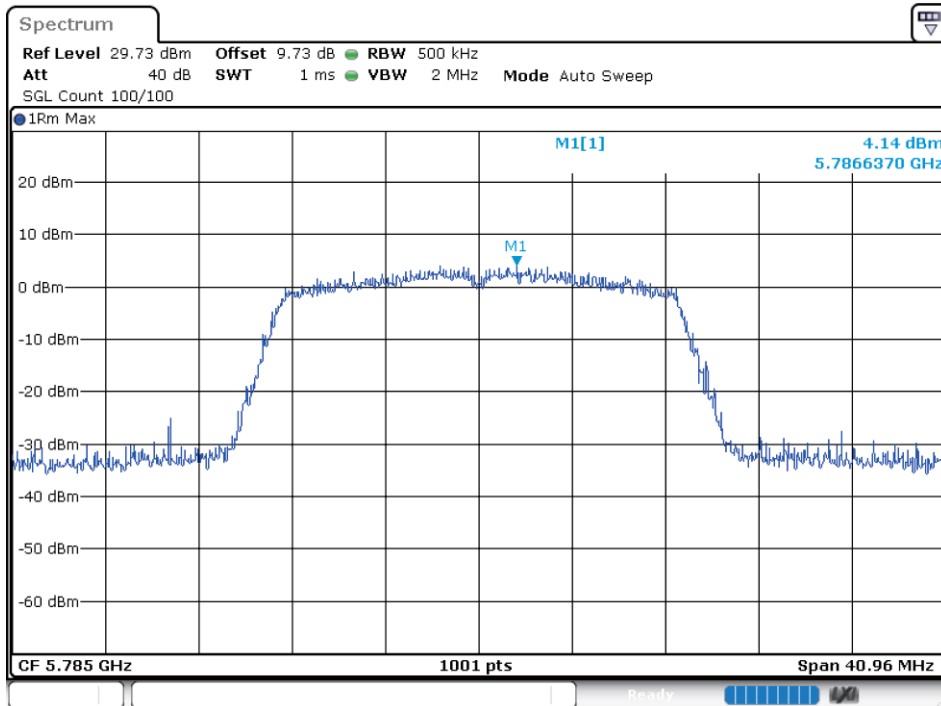

PSD NVNT 802.11a 5745MHz Ant1

PSD NVNT 802.11a 5785MHz Ant1

PSD NVNT 802.11a 5825MHz Ant1

PSD NVNT 802.11ac20 5745MHz Ant1

PSD NVNT 802.11ac20 5785MHz Ant1

PSD NVNT 802.11ac20 5825MHz Ant1

PSD NVNT 802.11ac40 5755MHz Ant1