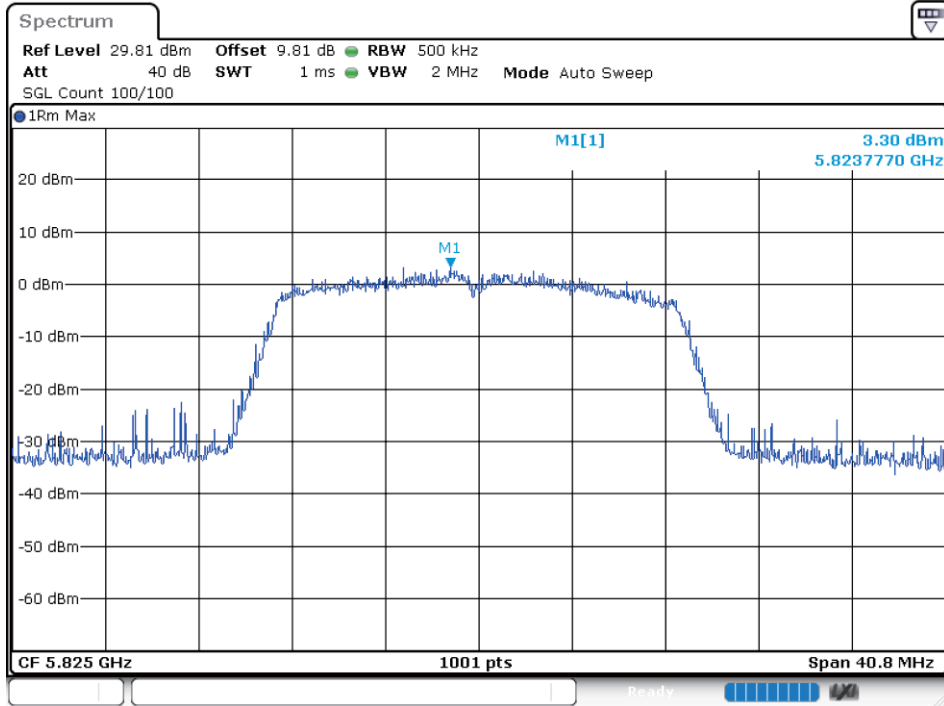

PSD NVNT 802.11ac40 5795MHz Ant1

PSD NVNT 802.11ac80 5775MHz Ant1

PSD NVNT 802.11n(HT20) 5745MHz Ant1

PSD NVNT 802.11n(HT20) 5785MHz Ant1

PSD NVNT 802.11n(HT20) 5825MHz Ant1

PSD NVNT 802.11n(HT40) 5755MHz Ant1

PSD NVNT 802.11n(HT40) 5795MHz Ant1