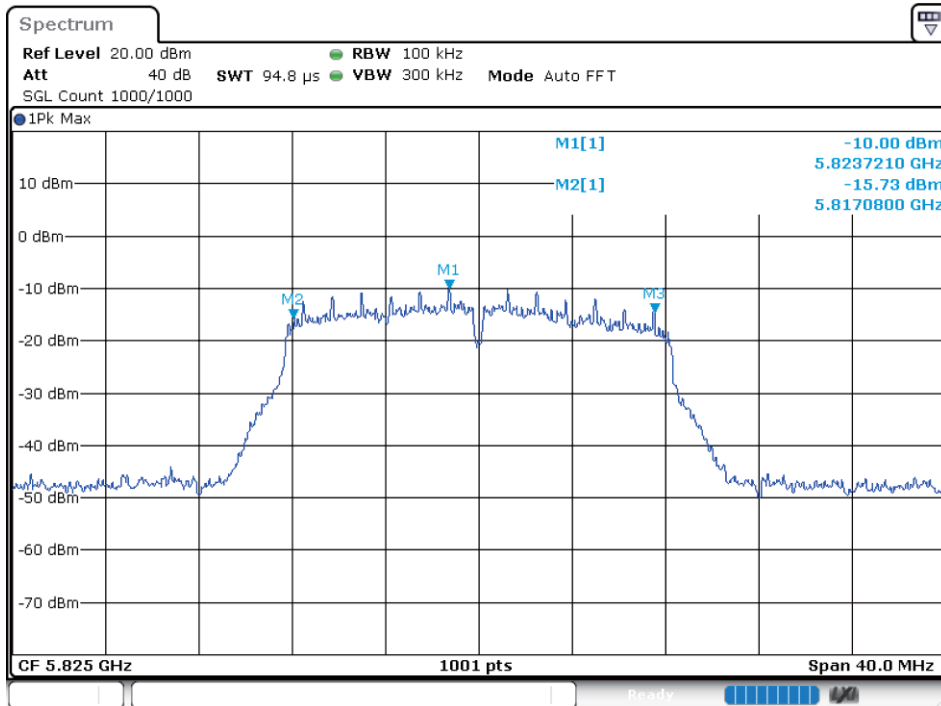

5.4 -6DB EMISSION BANDWIDTH

Condition	Mode	Frequency (MHz)	Antenna	-6 dB Bandwidth (MHz)	Limit -6 dB Bandwidth (MHz)	Verdict
NVNT	802.11a	5745	Ant 1	15.32	0.5	Pass
NVNT	802.11a	5785	Ant 1	15.08	0.5	Pass
NVNT	802.11a	5825	Ant 1	15.44	0.5	Pass
NVNT	802.11ac20	5745	Ant 1	15.12	0.5	Pass
NVNT	802.11ac20	5785	Ant 1	15.16	0.5	Pass
NVNT	802.11ac20	5825	Ant 1	15.12	0.5	Pass
NVNT	802.11ac40	5755	Ant 1	35.12	0.5	Pass
NVNT	802.11ac40	5795	Ant 1	35.12	0.5	Pass
NVNT	802.11ac80	5775	Ant 1	75.2	0.5	Pass
NVNT	802.11n(HT20)	5745	Ant 1	15.12	0.5	Pass
NVNT	802.11n(HT20)	5785	Ant 1	15.16	0.5	Pass
NVNT	802.11n(HT20)	5825	Ant 1	15.32	0.5	Pass
NVNT	802.11n(HT40)	5755	Ant 1	35.12	0.5	Pass
NVNT	802.11n(HT40)	5795	Ant 1	35.12	0.5	Pass

EBW NVNT 802.11a 5745MHz Ant1

EBW NVNT 802.11a 5785MHz Ant1

EBW NVNT 802.11a 5825MHz Ant1

EBW NVNT 802.11ac20 5745MHz Ant1

EBW NVNT 802.11ac20 5785MHz Ant1

EBW NVNT 802.11ac20 5825MHz Ant1

EBW NVNT 802.11ac40 5755MHz Ant1