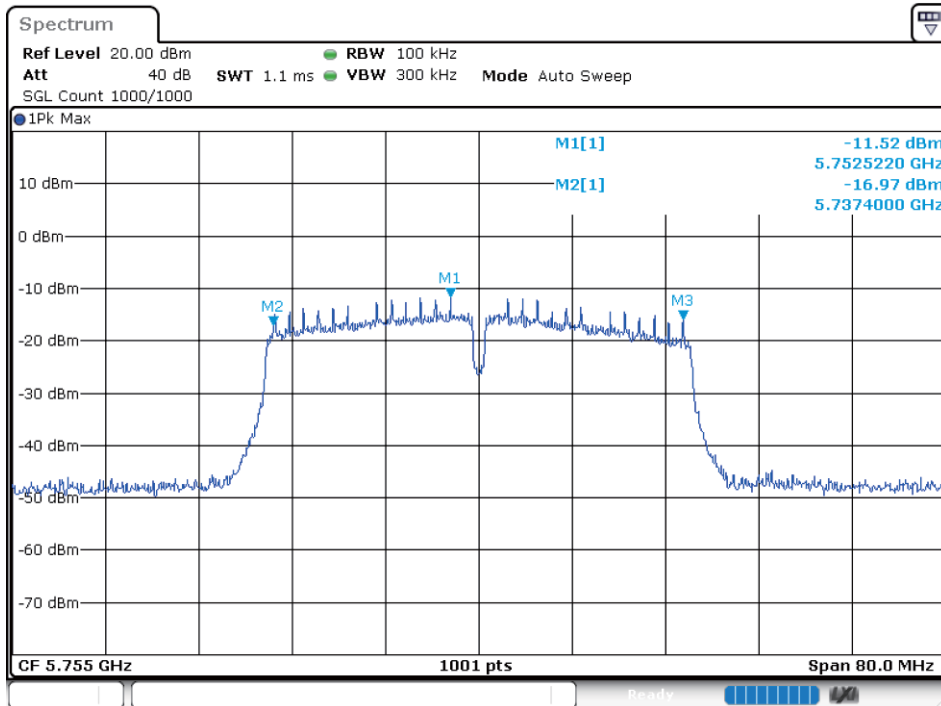

EBW NVNT 802.11a 5745MHz Ant1

EBW NVNT 802.11a 5785MHz Ant1

EBW NVNT 802.11a 5825MHz Ant1

EBW NVNT 802.11ac20 5745MHz Ant1

EBW NVNT 802.11ac20 5785MHz Ant1

EBW NVNT 802.11ac20 5825MHz Ant1

EBW NVNT 802.11ac40 5755MHz Ant1