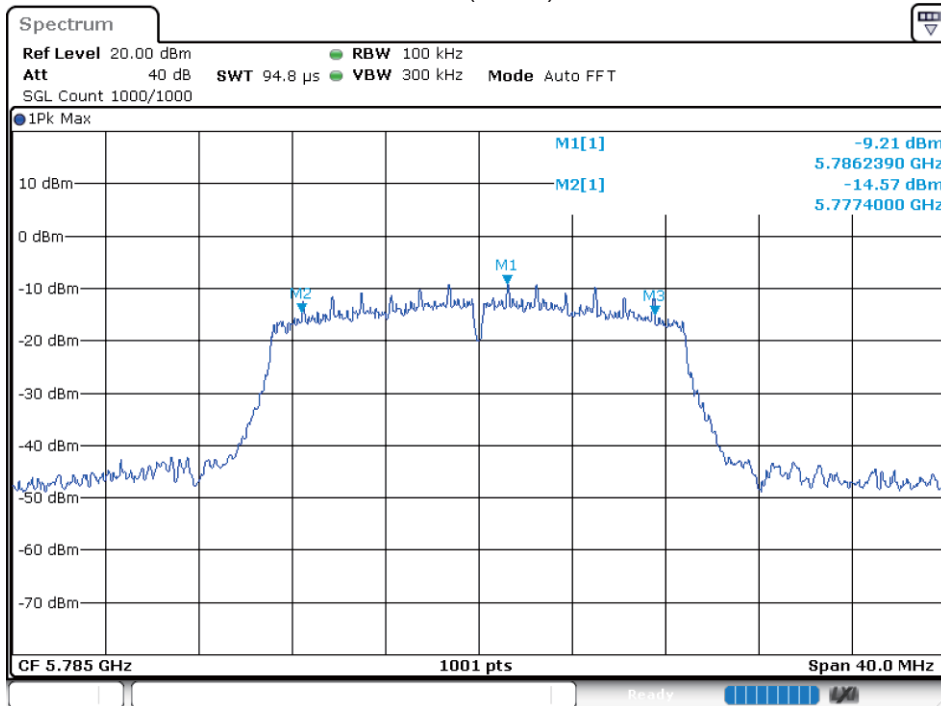

EBW NVNT 802.11ac40 5795MHz Ant1

EBW NVNT 802.11ac80 5775MHz Ant1

EBW NVNT 802.11n(HT20) 5745MHz Ant1

EBW NVNT 802.11n(HT20) 5785MHz Ant1

EBW NVNT 802.11n(HT20) 5825MHz Ant1

EBW NVNT 802.11n(HT40) 5755MHz Ant1

EBW NVNT 802.11n(HT40) 5795MHz Ant1

5.5 MAXIMUM POWER SPECTRAL DENSITY LEVEL

5.2G

Condition	Mode	Frequency (MHz)	Antenna	Max PSD (dBm)	Limit (dBm)	Verdict
NVNT	802.11a	5180	Ant 1	6.273	11	Pass
NVNT	802.11a	5200	Ant 1	7.699	11	Pass
NVNT	802.11a	5240	Ant 1	7.174	11	Pass
NVNT	802.11ac20	5180	Ant 1	5.953	11	Pass
NVNT	802.11ac20	5200	Ant 1	8.526	11	Pass
NVNT	802.11ac20	5240	Ant 1	7.128	11	Pass
NVNT	802.11ac40	5190	Ant 1	3.715	11	Pass
NVNT	802.11ac40	5230	Ant 1	5.24	11	Pass
NVNT	802.11ac80	5210	Ant 1	1.916	11	Pass
NVNT	802.11n(HT20)	5180	Ant 1	5.843	11	Pass
NVNT	802.11n(HT20)	5200	Ant 1	7.116	11	Pass
NVNT	802.11n(HT20)	5240	Ant 1	7.044	11	Pass
NVNT	802.11n(HT40)	5190	Ant 1	3.996	11	Pass
NVNT	802.11n(HT40)	5230	Ant 1	5.011	11	Pass