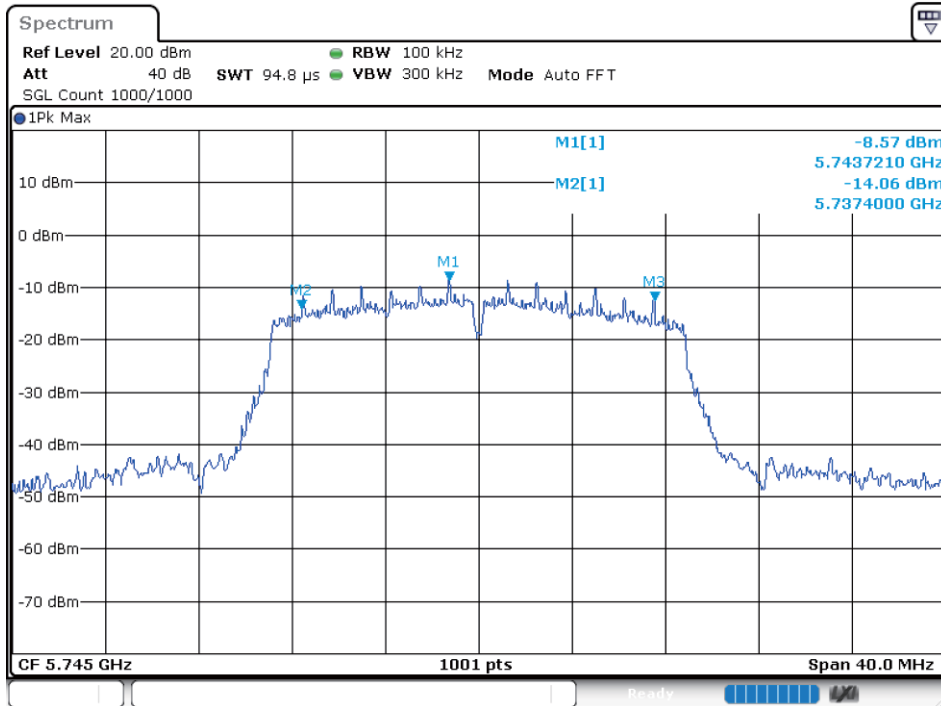

EBW NVNT 802.11a 5745MHz Ant1

EBW NVNT 802.11a 5785MHz Ant1

EBW NVNT 802.11a 5825MHz Ant1

EBW NVNT 802.11ac20 5745MHz Ant1

EBW NVNT 802.11ac20 5785MHz Ant1

EBW NVNT 802.11ac20 5825MHz Ant1

EBW NVNT 802.11ac40 5755MHz Ant1

EBW NVNT 802.11ac40 5795MHz Ant1

EBW NVNT 802.11ac80 5775MHz Ant1

EBW NVNT 802.11n(HT20) 5745MHz Ant1

EBW NVNT 802.11n(HT20) 5785MHz Ant1

EBW NVNT 802.11n(HT20) 5825MHz Ant1

EBW NVNT 802.11n(HT40) 5755MHz Ant1