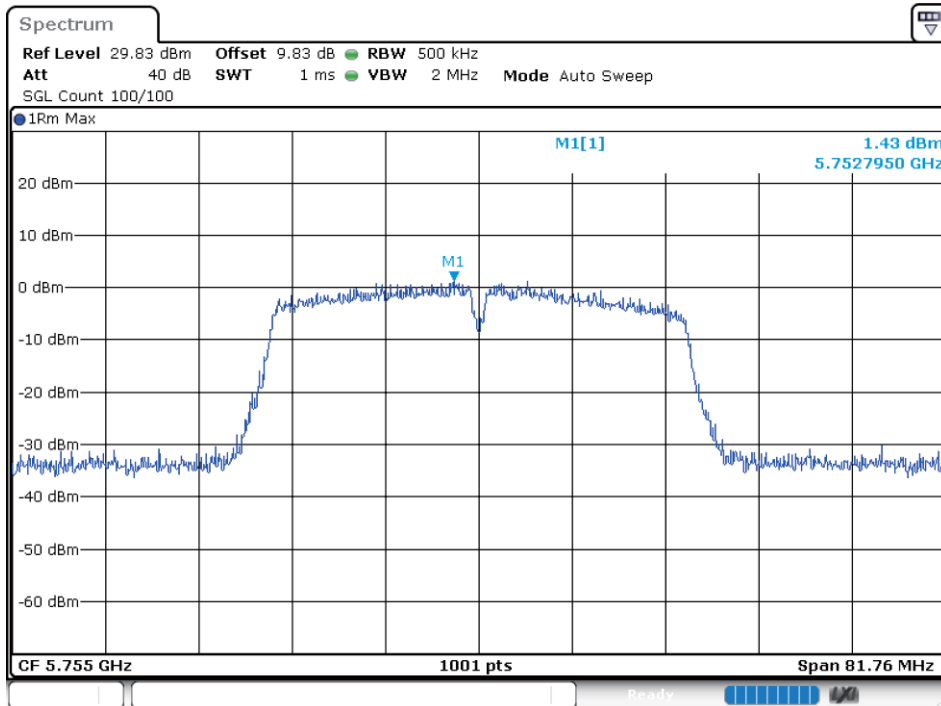

PSD NVNT 802.11a 5745MHz Ant1

PSD NVNT 802.11a 5785MHz Ant1

PSD NVNT 802.11a 5825MHz Ant1

PSD NVNT 802.11ac20 5745MHz Ant1

PSD NVNT 802.11ac20 5785MHz Ant1

PSD NVNT 802.11ac20 5825MHz Ant1

PSD NVNT 802.11ac40 5755MHz Ant1

PSD NVNT 802.11ac40 5795MHz Ant1

PSD NVNT 802.11ac80 5775MHz Ant1

PSD NVNT 802.11n(HT20) 5745MHz Ant1

PSD NVNT 802.11n(HT20) 5785MHz Ant1

PSD NVNT 802.11n(HT20) 5825MHz Ant1

PSD NVNT 802.11n(HT40) 5755MHz Ant1