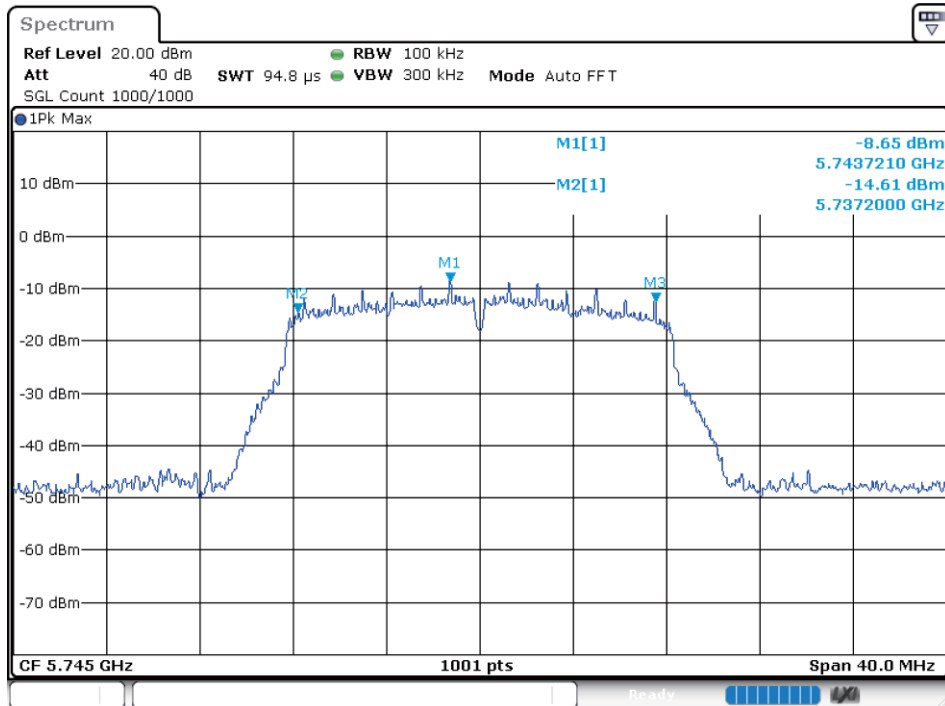

5.4 -6DB EMISSION BANDWIDTH

Condition	Mode	Frequency (MHz)	Antenna	-6 dB Bandwidth (MHz)	Limit -6 dB Bandwidth (MHz)	Verdict
NVNT	802.11a	5745	Ant 1	15.32	0.5	Pass
NVNT	802.11a	5785	Ant 1	15.08	0.5	Pass
NVNT	802.11a	5825	Ant 1	15.44	0.5	Pass
NVNT	802.11ac20	5745	Ant 1	15.12	0.5	Pass
NVNT	802.11ac20	5785	Ant 1	15.16	0.5	Pass
NVNT	802.11ac20	5825	Ant 1	15.12	0.5	Pass
NVNT	802.11ac40	5755	Ant 1	35.12	0.5	Pass
NVNT	802.11ac40	5795	Ant 1	35.12	0.5	Pass
NVNT	802.11ac80	5775	Ant 1	75.2	0.5	Pass
NVNT	802.11n(HT20)	5745	Ant 1	15.12	0.5	Pass
NVNT	802.11n(HT20)	5785	Ant 1	15.16	0.5	Pass
NVNT	802.11n(HT20)	5825	Ant 1	15.32	0.5	Pass
NVNT	802.11n(HT40)	5755	Ant 1	35.12	0.5	Pass
NVNT	802.11n(HT40)	5795	Ant 1	35.12	0.5	Pass

EBW NVNT 802.11a 5745MHz Ant1

EBW NVNT 802.11a 5785MHz Ant1

EBW NVNT 802.11a 5825MHz Ant1

EBW NVNT 802.11ac20 5745MHz Ant1

EBW NVNT 802.11ac20 5785MHz Ant1

EBW NVNT 802.11ac20 5825MHz Ant1

EBW NVNT 802.11ac40 5755MHz Ant1