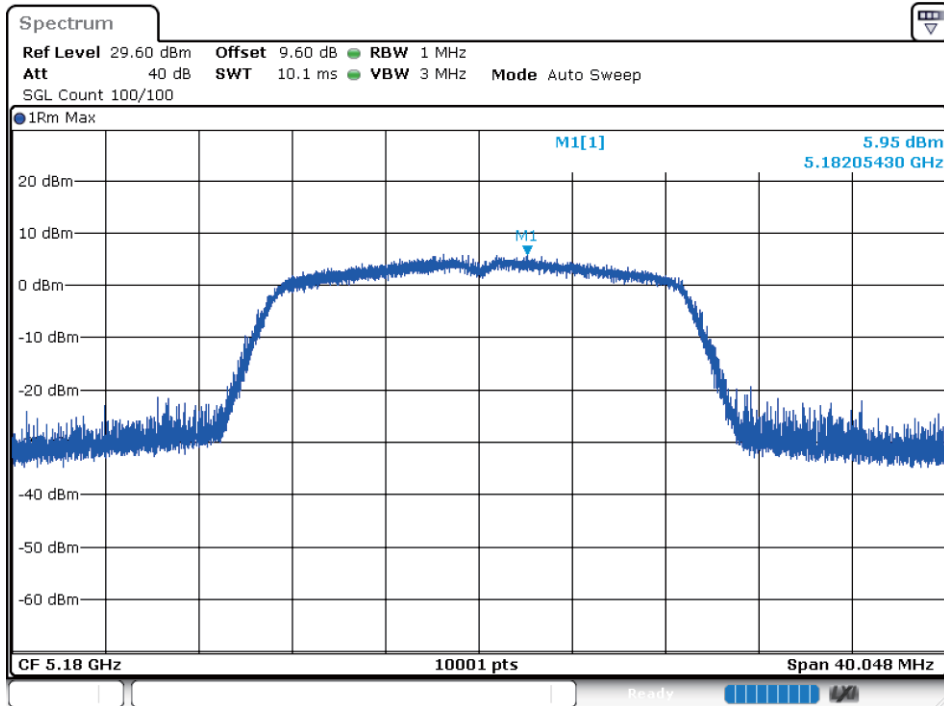

EBW NVNT 802.11n(HT40) 5795MHz Ant1

5.5 MAXIMUM POWER SPECTRAL DENSITY LEVEL

5.2G

Condition	Mode	Frequency (MHz)	Antenna	Max PSD (dBm)	Limit (dBm)	Verdict
NVNT	802.11a	5180	Ant 1	6.273	11	Pass
NVNT	802.11a	5200	Ant 1	7.699	11	Pass
NVNT	802.11a	5240	Ant 1	7.174	11	Pass
NVNT	802.11ac20	5180	Ant 1	5.953	11	Pass
NVNT	802.11ac20	5200	Ant 1	8.526	11	Pass
NVNT	802.11ac20	5240	Ant 1	7.128	11	Pass
NVNT	802.11ac40	5190	Ant 1	3.715	11	Pass
NVNT	802.11ac40	5230	Ant 1	5.24	11	Pass
NVNT	802.11ac80	5210	Ant 1	1.916	11	Pass
NVNT	802.11n(HT20)	5180	Ant 1	5.843	11	Pass
NVNT	802.11n(HT20)	5200	Ant 1	7.116	11	Pass
NVNT	802.11n(HT20)	5240	Ant 1	7.044	11	Pass
NVNT	802.11n(HT40)	5190	Ant 1	3.996	11	Pass
NVNT	802.11n(HT40)	5230	Ant 1	5.011	11	Pass

PSD NVNT 802.11a 5180MHz Ant1

PSD NVNT 802.11a 5200MHz Ant1

PSD NVNT 802.11a 5240MHz Ant1

PSD NVNT 802.11ac20 5180MHz Ant1

PSD NVNT 802.11ac20 5200MHz Ant1

PSD NVNT 802.11ac20 5240MHz Ant1

PSD NVNT 802.11ac40 5190MHz Ant1