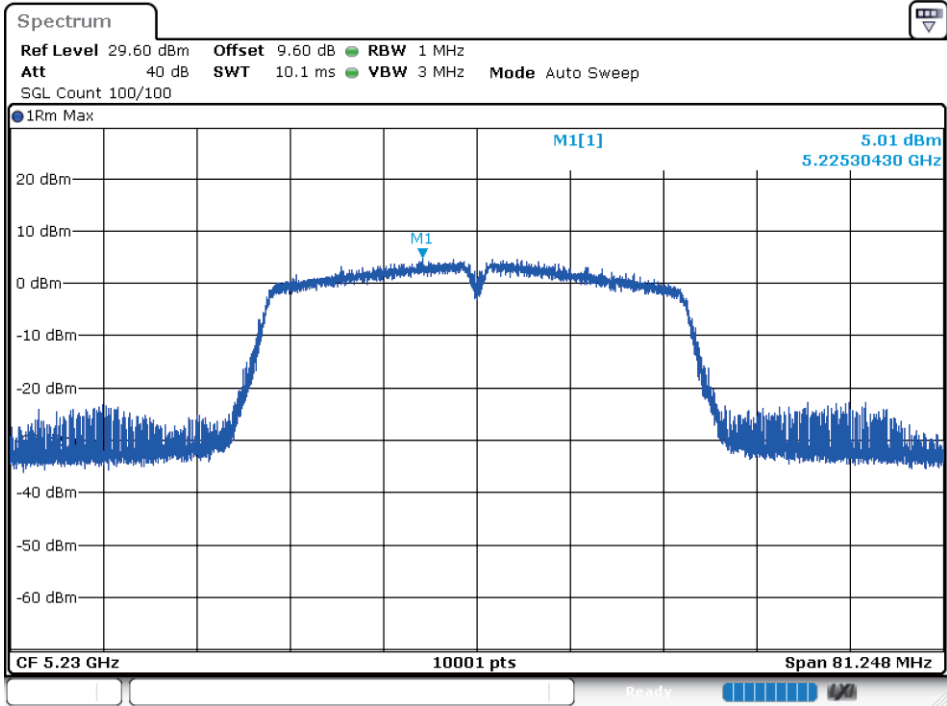

PSD NVNT 802.11n(HT40) 5230MHz Ant1