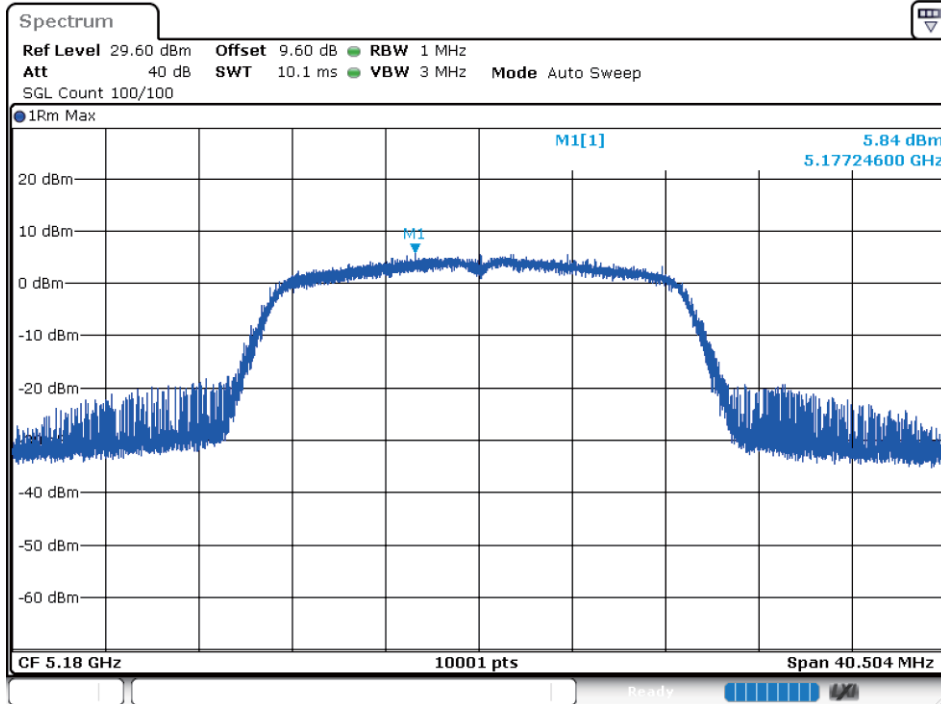

PSD NVNT 802.11n(HT20) 5180MHz Ant1