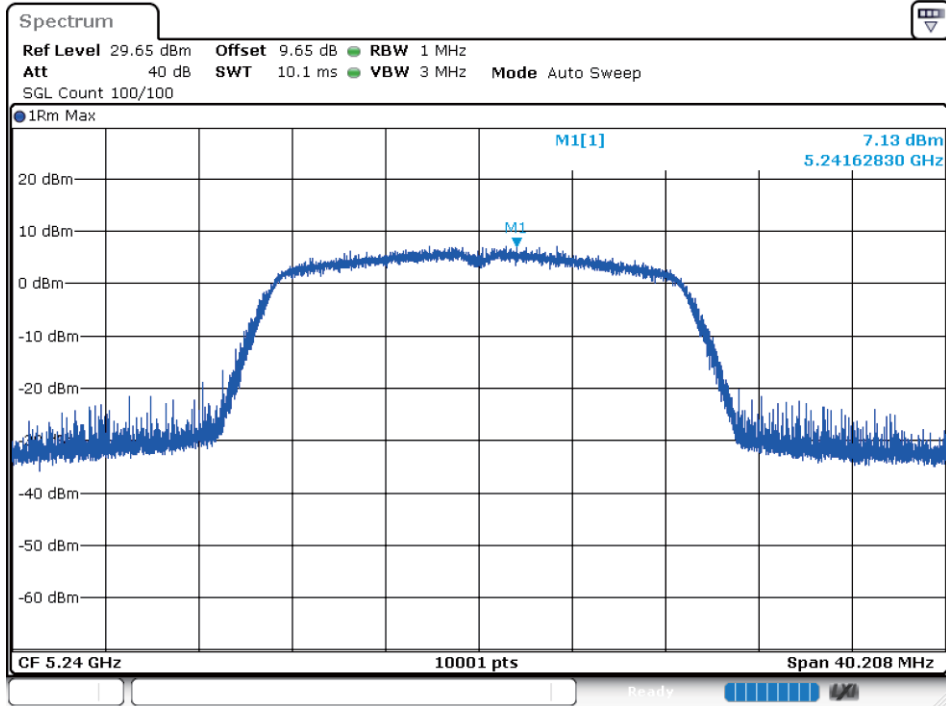

PSD NVNT 802.11a 5180MHz Ant1

PSD NVNT 802.11a 5200MHz Ant1

PSD NVNT 802.11a 5240MHz Ant1

PSD NVNT 802.11ac20 5180MHz Ant1

PSD NVNT 802.11ac20 5200MHz Ant1

PSD NVNT 802.11ac20 5240MHz Ant1

PSD NVNT 802.11ac40 5190MHz Ant1