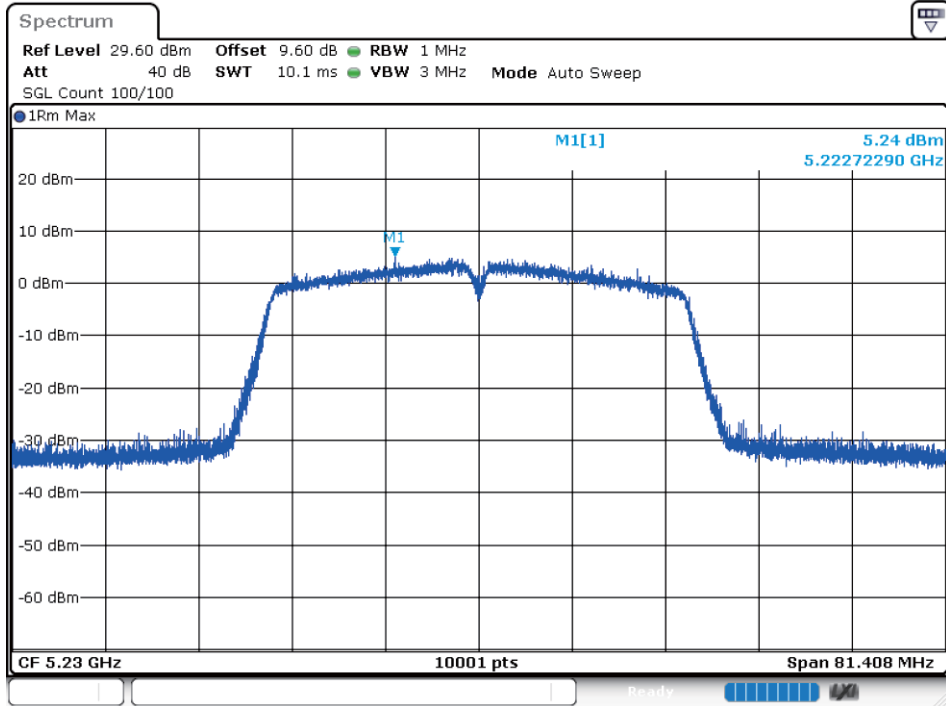

PSD NVNT 802.11ac40 5230MHz Ant1