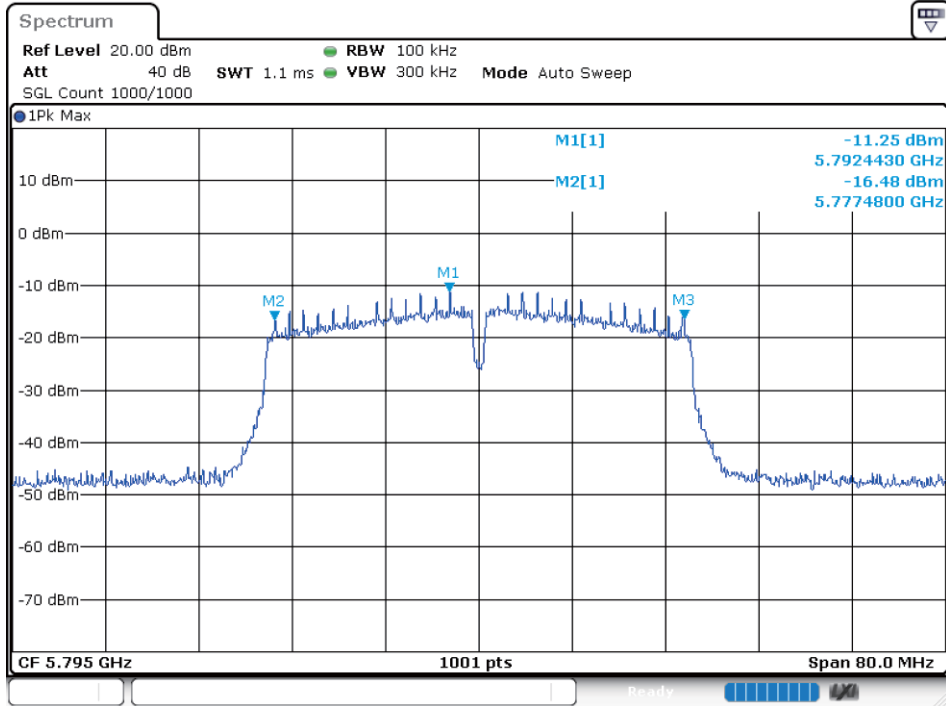

EBW NVNT 802.11ac40 5795MHz Ant1