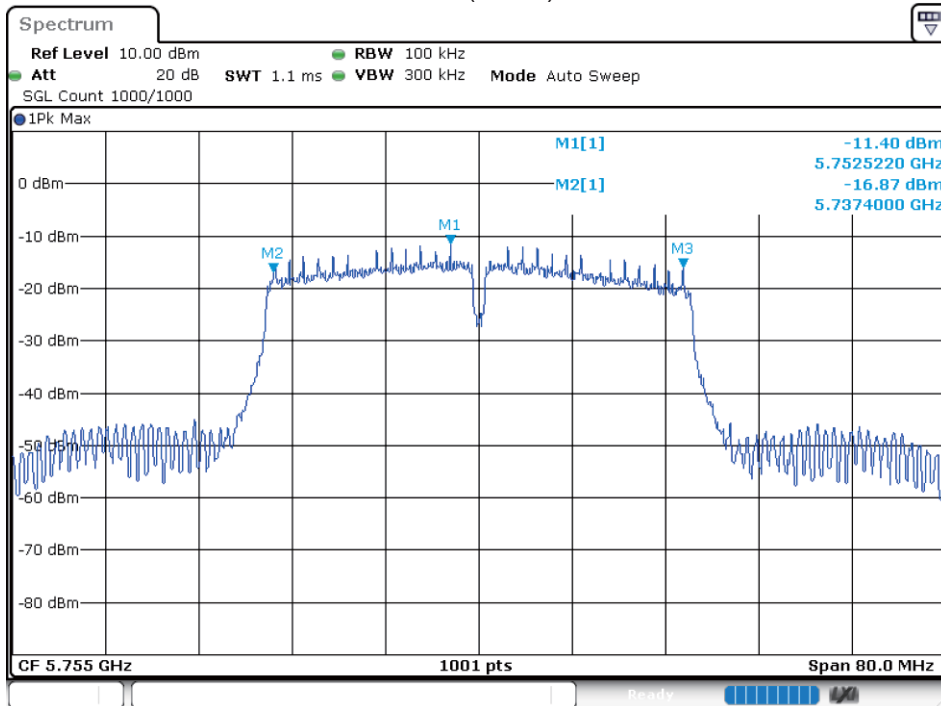

EBW NVNT 802.11ac40 5795MHz Ant1

EBW NVNT 802.11ac80 5775MHz Ant1

EBW NVNT 802.11n(HT20) 5745MHz Ant1

EBW NVNT 802.11n(HT20) 5785MHz Ant1

EBW NVNT 802.11n(HT20) 5825MHz Ant1

EBW NVNT 802.11n(HT40) 5755MHz Ant1

EBW NVNT 802.11n(HT40) 5795MHz Ant1

5.5 MAXIMUM POWER SPECTRAL DENSITY LEVEL

5.2G

Condition	Mode	Frequency (MHz)	Antenna	Max PSD (dBm)	Limit (dBm)	Verdict
NVNT	802.11a	5180	Ant 1	6.273	11	Pass
NVNT	802.11a	5200	Ant 1	7.699	11	Pass
NVNT	802.11a	5240	Ant 1	7.174	11	Pass
NVNT	802.11ac20	5180	Ant 1	5.953	11	Pass
NVNT	802.11ac20	5200	Ant 1	8.526	11	Pass
NVNT	802.11ac20	5240	Ant 1	7.128	11	Pass
NVNT	802.11ac40	5190	Ant 1	3.715	11	Pass
NVNT	802.11ac40	5230	Ant 1	5.24	11	Pass
NVNT	802.11ac80	5210	Ant 1	1.916	11	Pass
NVNT	802.11n(HT20)	5180	Ant 1	5.843	11	Pass
NVNT	802.11n(HT20)	5200	Ant 1	7.116	11	Pass
NVNT	802.11n(HT20)	5240	Ant 1	7.044	11	Pass
NVNT	802.11n(HT40)	5190	Ant 1	3.996	11	Pass
NVNT	802.11n(HT40)	5230	Ant 1	5.011	11	Pass