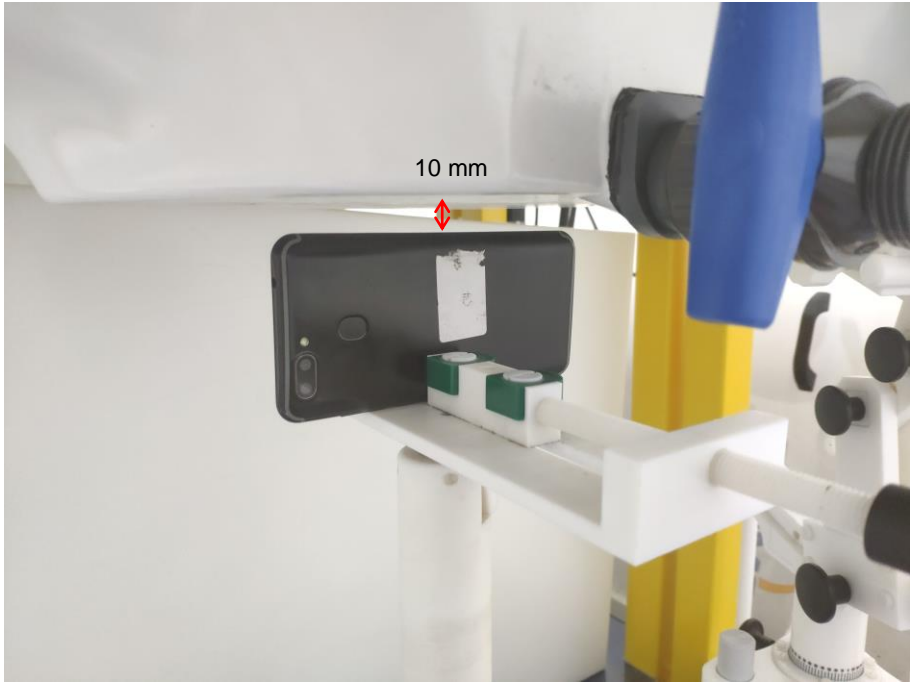

ANNEX E SAR TEST SETUP PHOTOS

Right Head Cheek

Right Head Tilt (15°)

Left Head Cheek

Left Head Tilt (15°)

Front Side (10mm)

Back Side (10mm)

Right Edge (10mm)

Top Edge (10mm)

Bottom Edge (10mm)