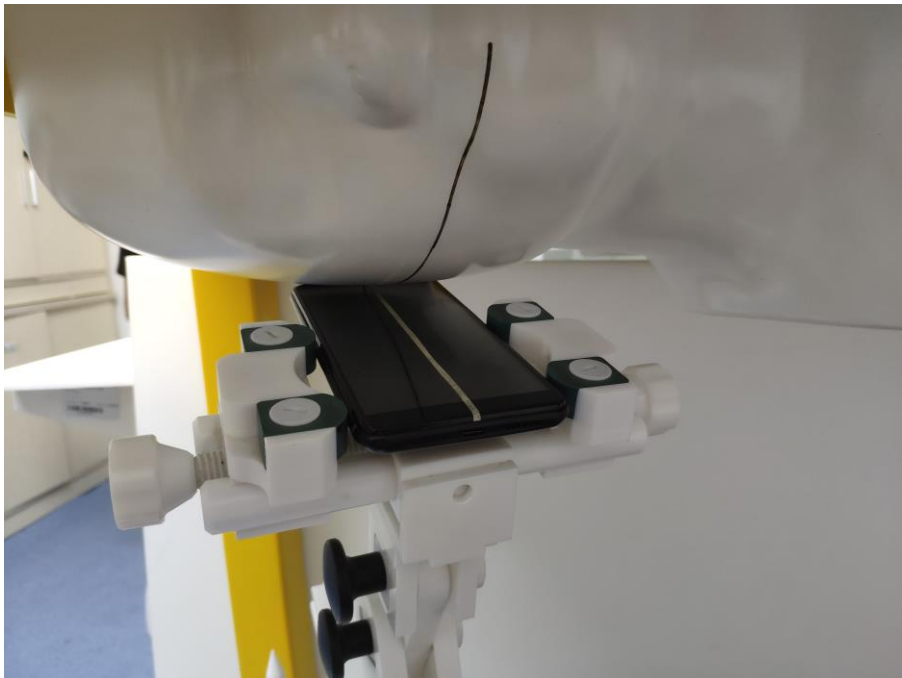

ANNEX E SAR TEST SETUP PHOTOS

Right Head Cheek

Right Head Tilt (15°)

Left Head Cheek

Left Head Tilt (15°)

Front Side (10mm)

Back Side (10mm)

Right Edge (10mm)

Top Edge (10mm)

Bottom Edge (10mm)