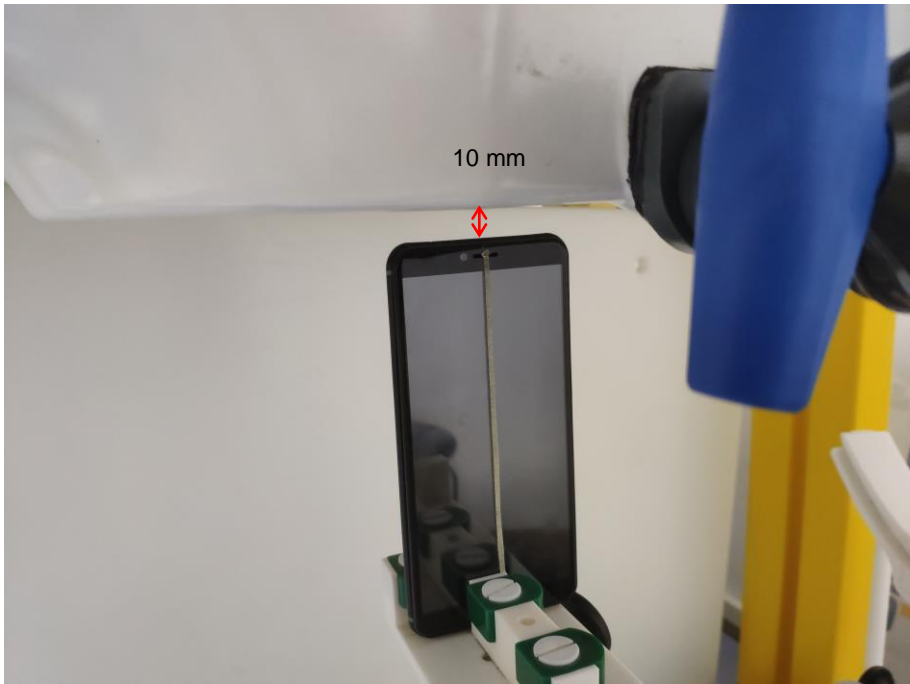

ANNEX E SAR TEST SETUP PHOTOS

Right Head Cheek

Right Head Tilt (15°)

Left Head Cheek

Left Head Tilt (15°)

Front Side (10mm)

Back Side (10mm)

Right Edge (10mm)

Top Edge (10mm)

Bottom Edge (10mm)