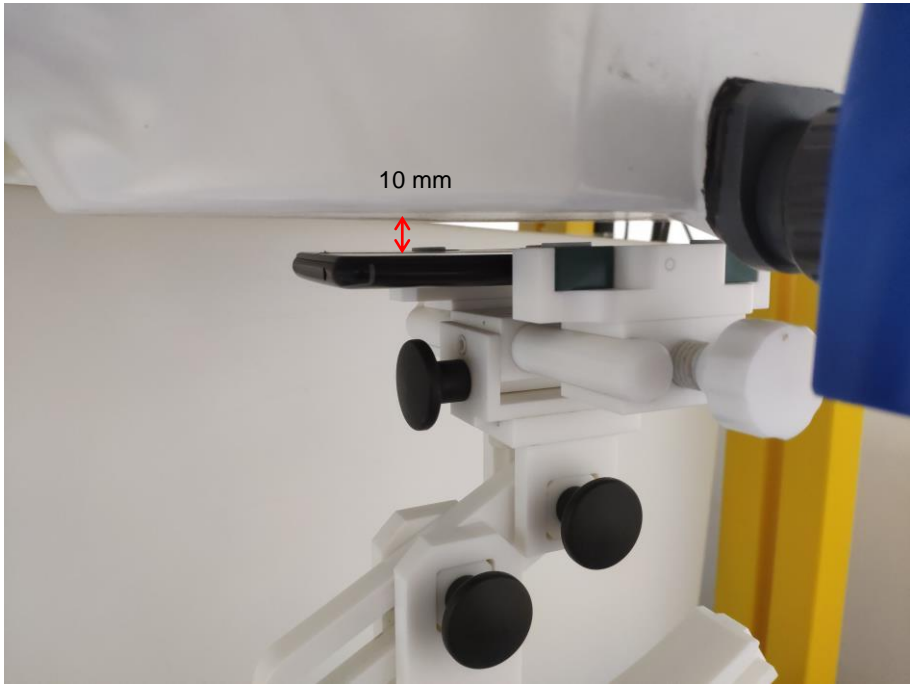

ANNEX E SAR TEST SETUP PHOTOS

Right Head Cheek

Right Head Tilt (15°)

Left Head Cheek

Left Head Tilt (15°)

Front Side (10mm)

Back Side (10mm)

Right Edge (10mm)

Top Edge (10mm)

Bottom Edge (10mm)