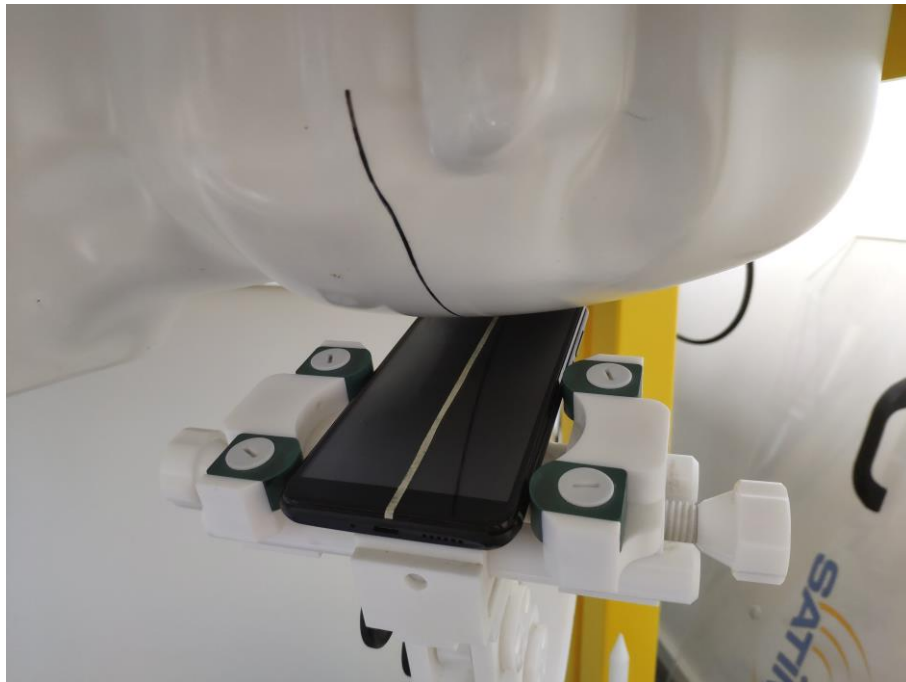

ANNEX E SAR TEST SETUP PHOTOS

Right Head Cheek

Right Head Tilt (15°)

Left Head Cheek

Left Head Tilt (15°)

Front Side (10mm)

Back Side (10mm)

Right Edge (10mm)

Top Edge (10mm)

Bottom Edge (10mm)