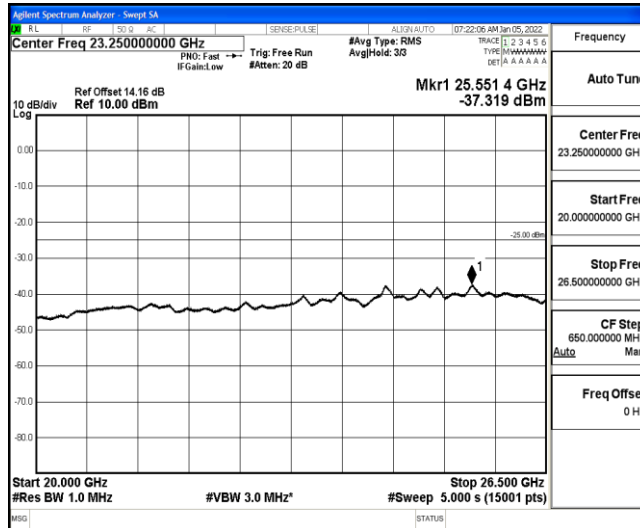

Band38-5MHz-QPSK-38225-1RB#0-Range6:20000~26500MHz