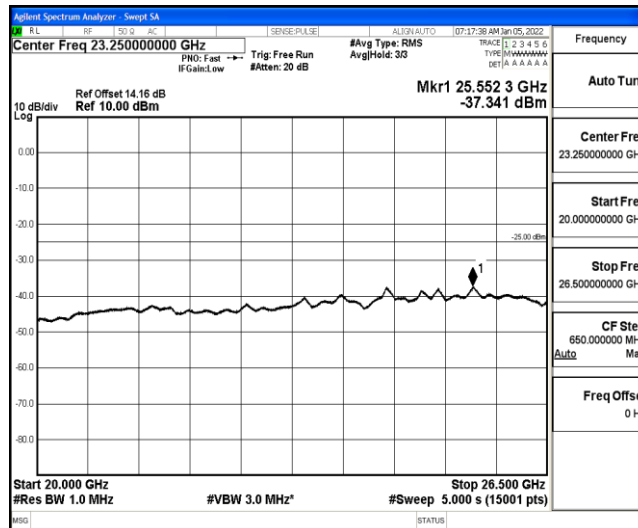

Band38-5MHz-QPSK-38000-1RB#0-Range6:20000~26500MHz