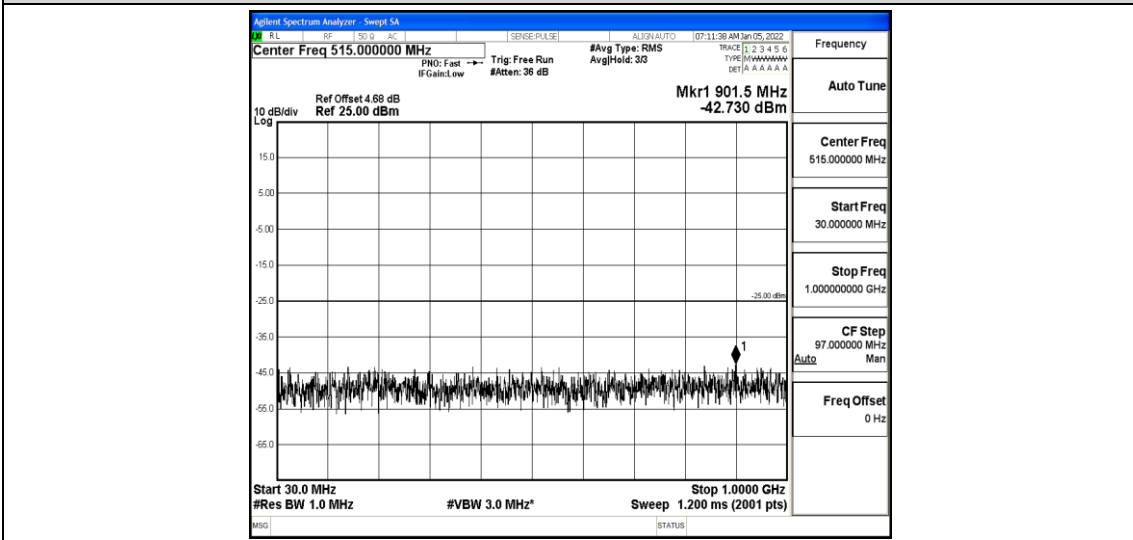

Band38-5MHz-QPSK-37775-1RB#0-Range3:30~1000MHz