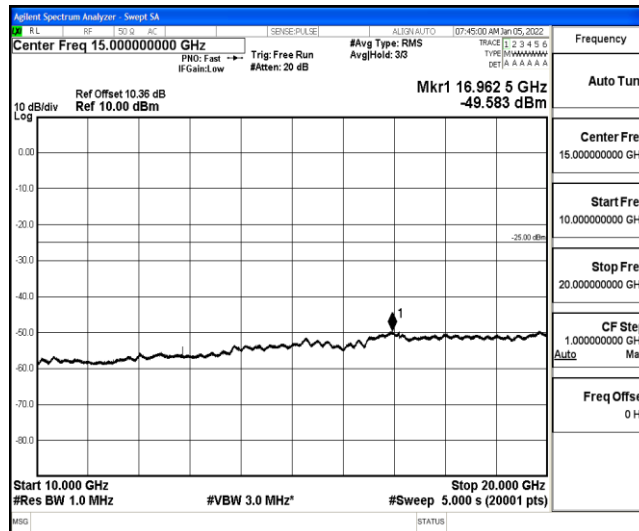

Band38-10MHz-QPSK-37800-1RB#0-Range5:10000~20000MHz