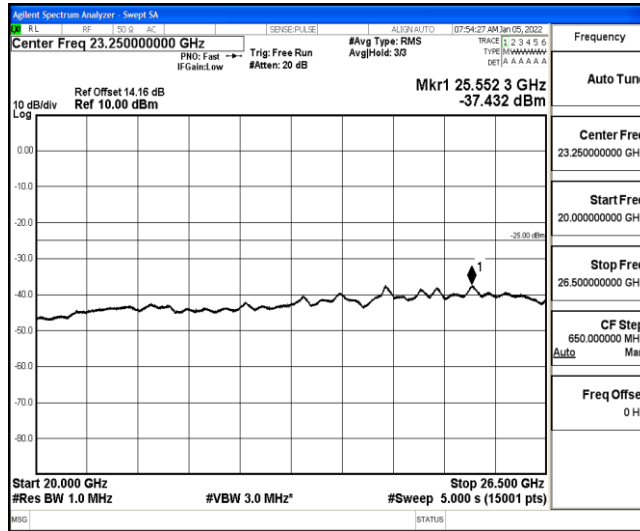

Band38-10MHz-QPSK-38200-1RB#0-Range2:0.15~30MHz

Band38-10MHz-QPSK-38200-1RB#0-Range3:30~1000MHz

Band38-10MHz-QPSK-38200-1RB#0-Range4:1000~10000MHz

Band38-10MHz-QPSK-38200-1RB#0-Range5:10000~20000MHz

Band38-10MHz-QPSK-38200-1RB#0-Range6:20000~26500MHz