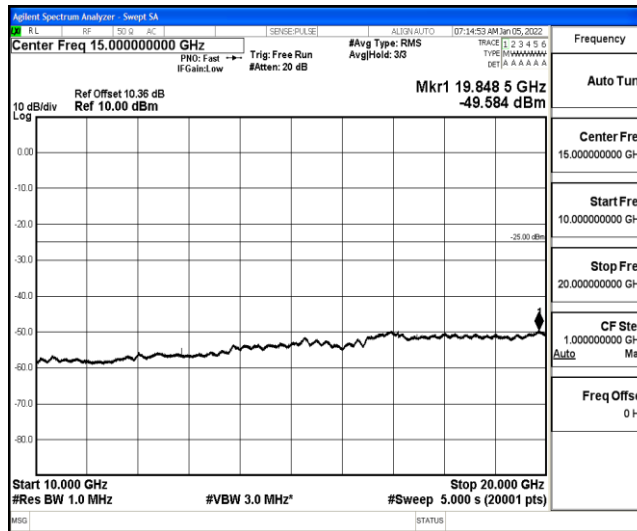

Band38-5MHz-16QAM-37775-1RB#0-Range5:10000~20000MHz