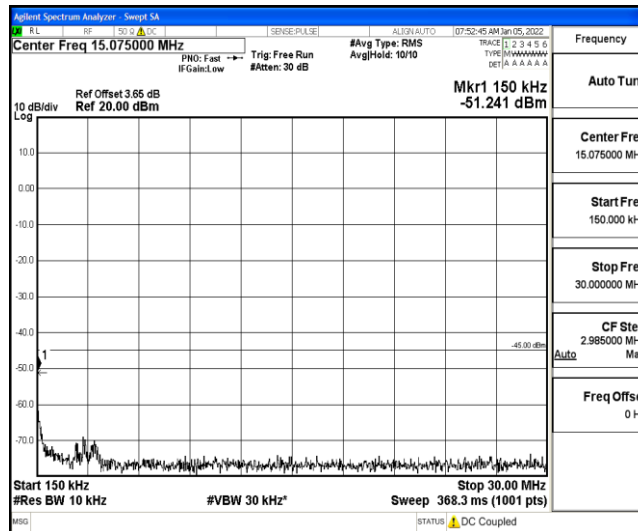

Band38-10MHz-QPSK-38200-1RB#0-Range2:0.15~30MHz