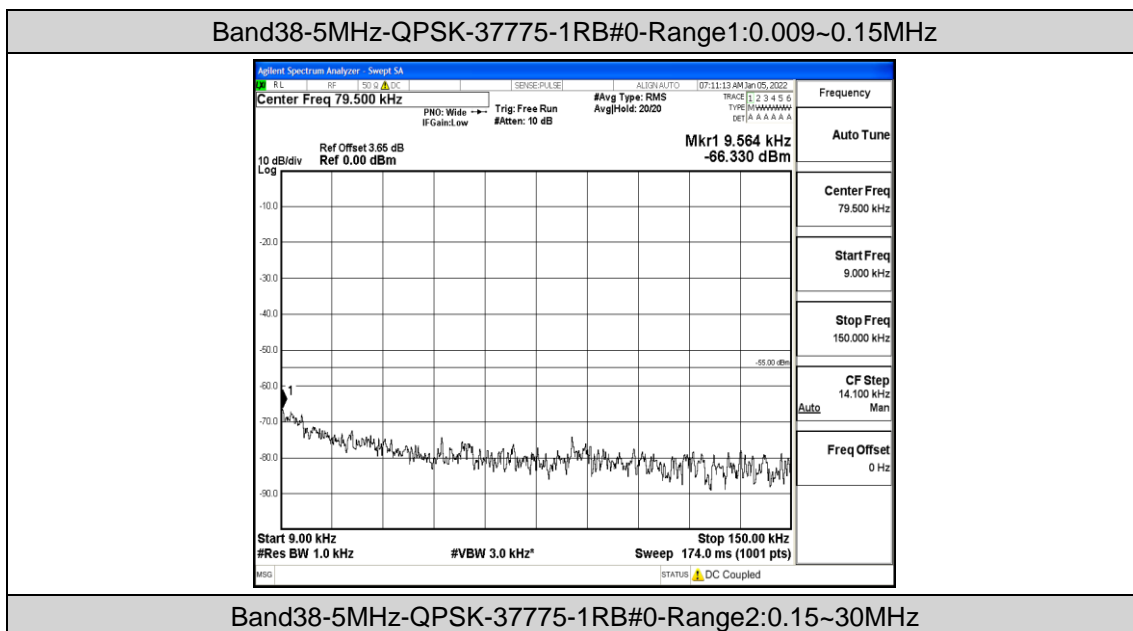

Test Graphs