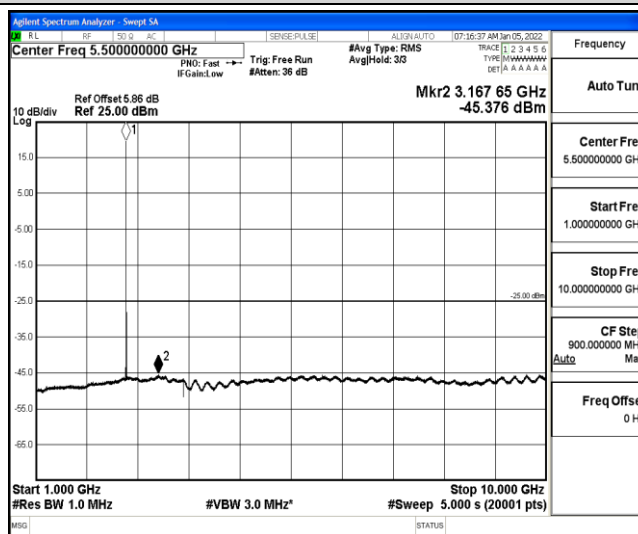

Band38-5MHz-QPSK-38000-1RB#0-Range1:0.009~0.15MHz

Band38-5MHz-QPSK-38000-1RB#0-Range2:0.15~30MHz

Band38-5MHz-QPSK-38000-1RB#0-Range3:30~1000MHz

Band38-5MHz-QPSK-38000-1RB#0-Range4:1000~10000MHz

Band38-5MHz-QPSK-38000-1RB#0-Range5:10000~20000MHz