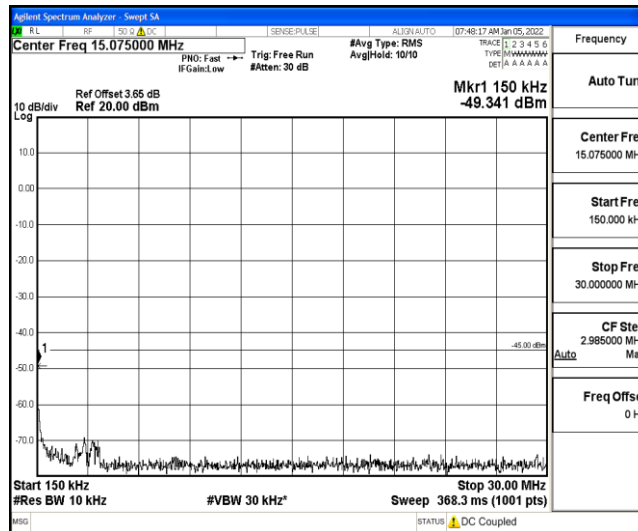

Band38-10MHz-QPSK-37800-1RB#0-Range5:10000~20000MHz

Band38-10MHz-QPSK-37800-1RB#0-Range6:2000~26500MHz

Band38-10MHz-QPSK-38000-1RB#0-Range1:0.009~0.15MHz

Band38-10MHz-QPSK-38000-1RB#0-Range2:0.15~30MHz

Band38-10MHz-QPSK-38000-1RB#0-Range3:30~1000MHz