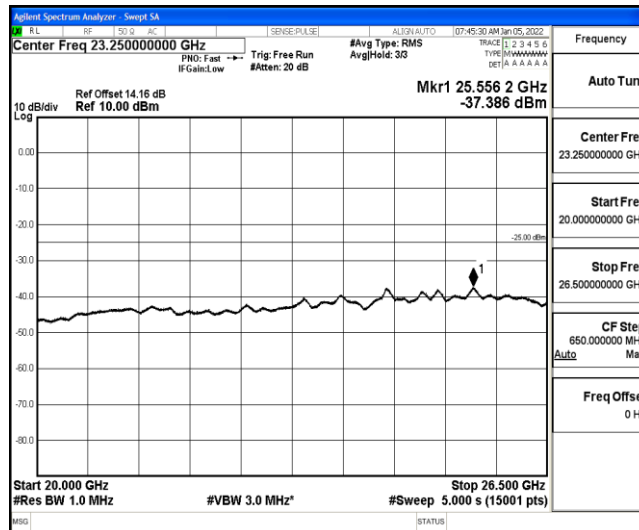

Band38-10MHz-QPSK-37800-1RB#0-Range6:2000~26500MHz