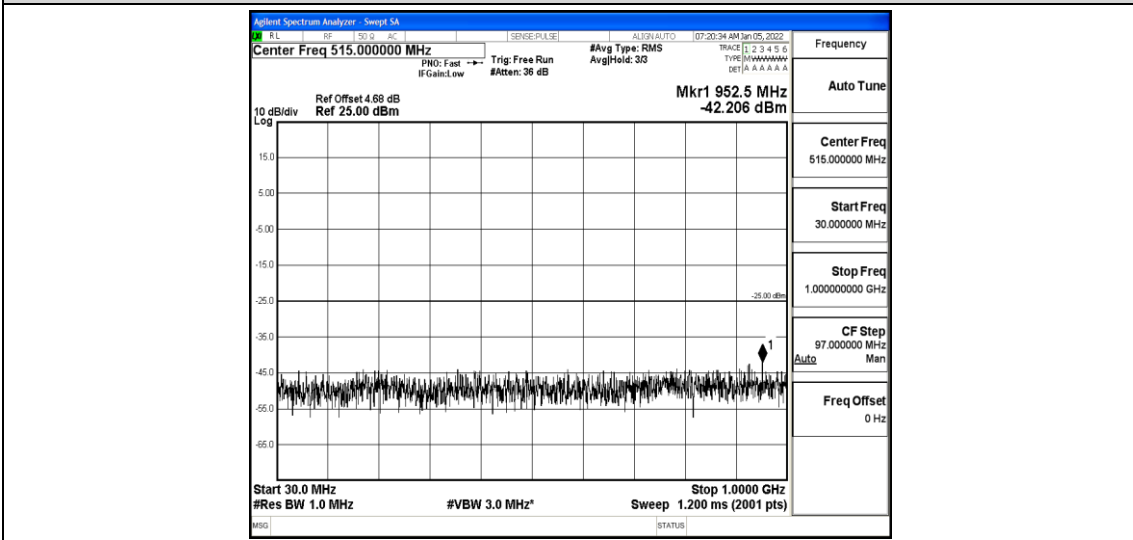

Band38-5MHz-QPSK-38000-1RB#0-Range6:20000~26500MHz

Band38-5MHz-QPSK-38225-1RB#0-Range1:0.009~0.15MHz

Band38-5MHz-QPSK-38225-1RB#0-Range2:0.15~30MHz

Band38-5MHz-QPSK-38225-1RB#0-Range3:30~1000MHz

Band38-5MHz-QPSK-38225-1RB#0-Range4:1000~10000MHz