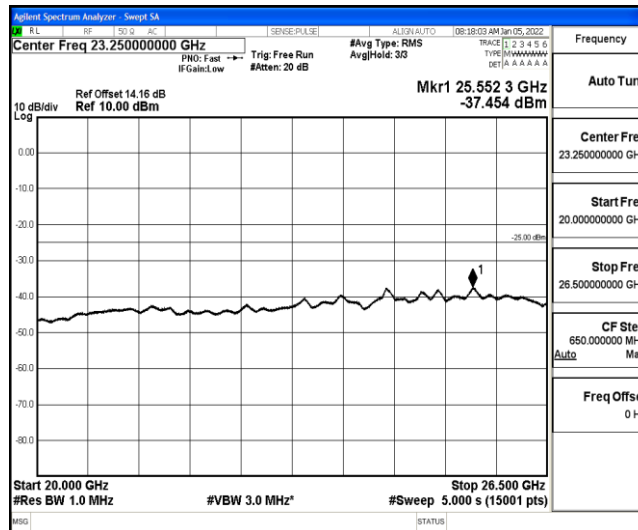

Band38-15MHz-QPSK-37825-1RB#0-Range6:2000~26500MHz