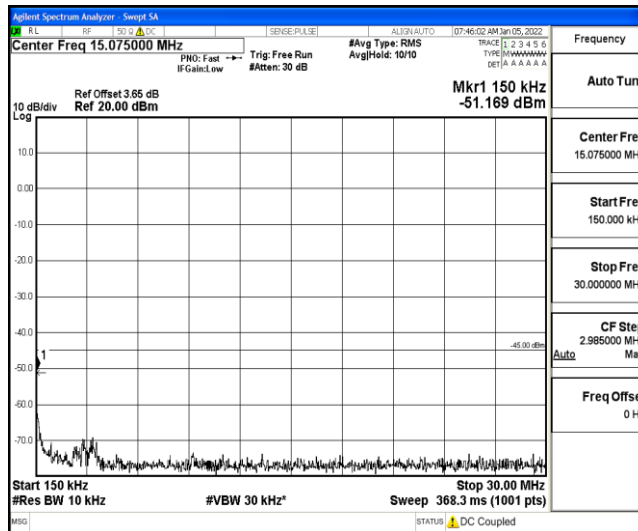

Band38-10MHz-16QAM-37800-1RB#0-Range2:0.15~30MHz