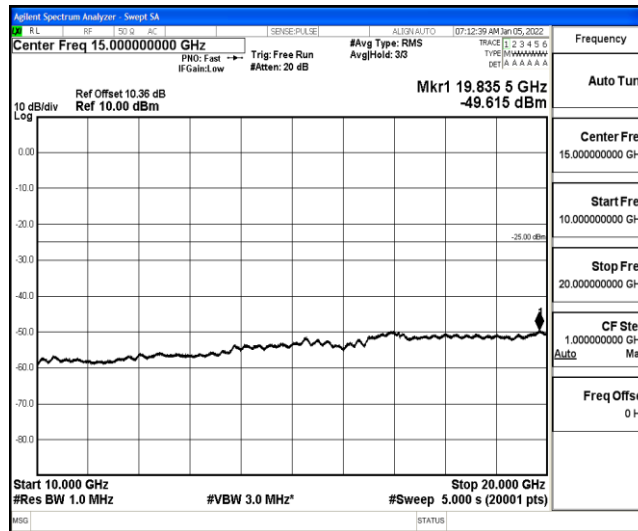

Test Graphs

Band38-5MHz-QPSK-37775-1RB#0-Range3:30~1000MHz

Band38-5MHz-QPSK-37775-1RB#0-Range4:1000~10000MHz

Band38-5MHz-QPSK-37775-1RB#0-Range5:10000~20000MHz

Band38-5MHz-QPSK-37775-1RB#0-Range6:20000~26500MHz