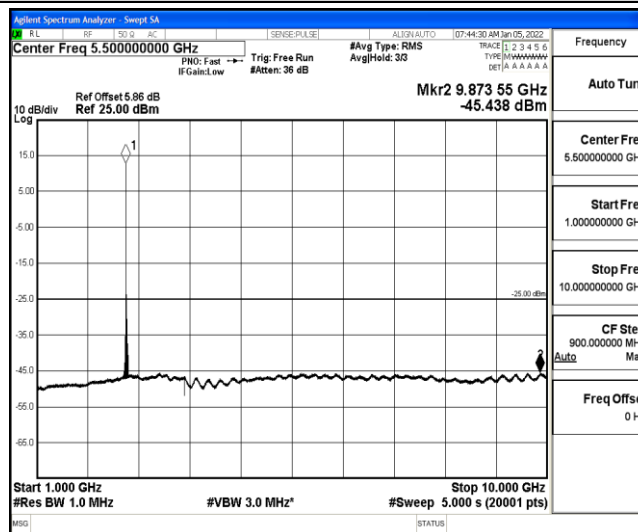

Band38-5MHz-16QAM-38225-1RB#0-Range6:2000~26500MHz

Band38-10MHz-QPSK-37800-1RB#0-Range1:0.009~0.15MHz

Band38-10MHz-QPSK-37800-1RB#0-Range2:0.15~30MHz

Band38-10MHz-QPSK-37800-1RB#0-Range3:30~1000MHz

Band38-10MHz-QPSK-37800-1RB#0-Range4:1000~10000MHz