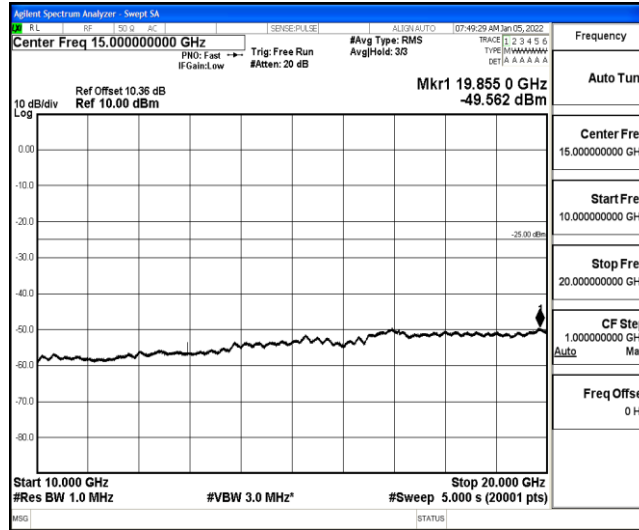

Band38-10MHz-QPSK-38000-1RB#0-Range5:10000~20000MHz