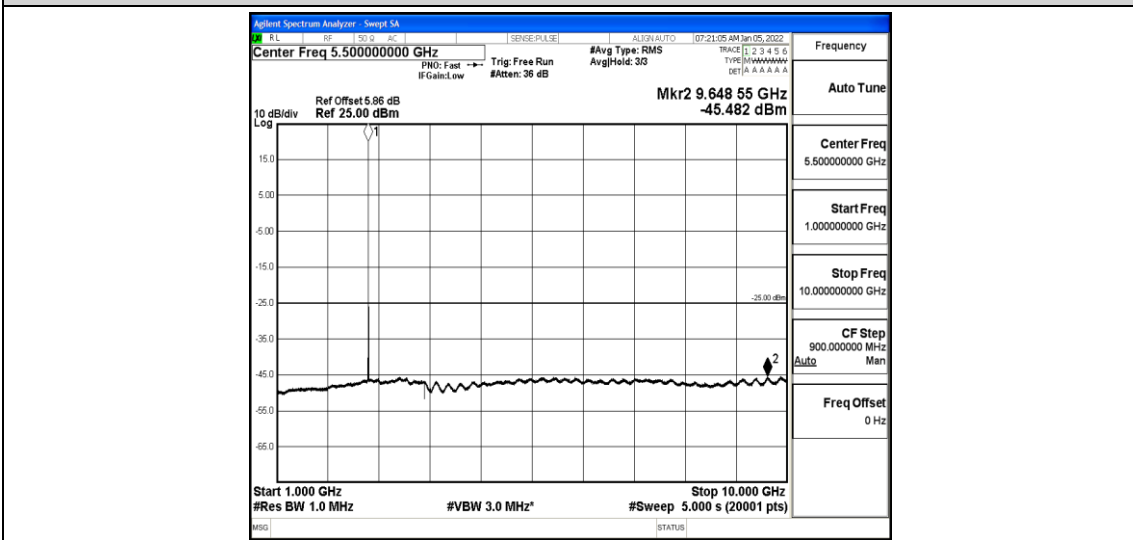

Band38-5MHz-QPSK-38000-1RB#0-Range6:20000~26500MHz

Band38-5MHz-QPSK-38225-1RB#0-Range1:0.009~0.15MHz

Band38-5MHz-QPSK-38225-1RB#0-Range2:0.15~30MHz

Band38-5MHz-QPSK-38225-1RB#0-Range3:30~1000MHz

Band38-5MHz-QPSK-38225-1RB#0-Range4:1000~10000MHz