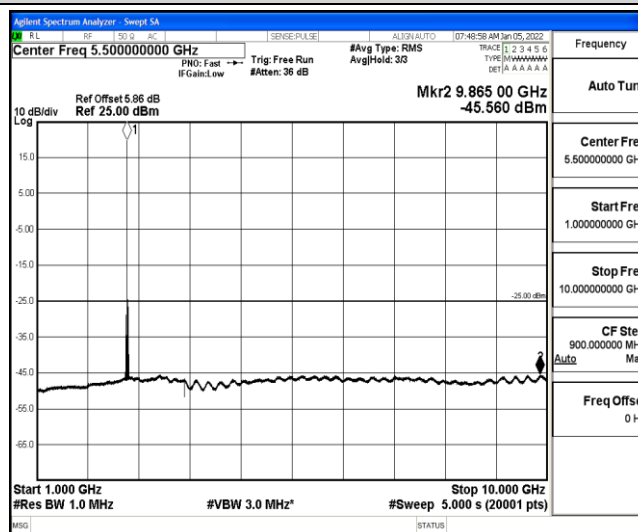

Band38-10MHz-QPSK-38000-1RB#0-Range4:1000~10000MHz