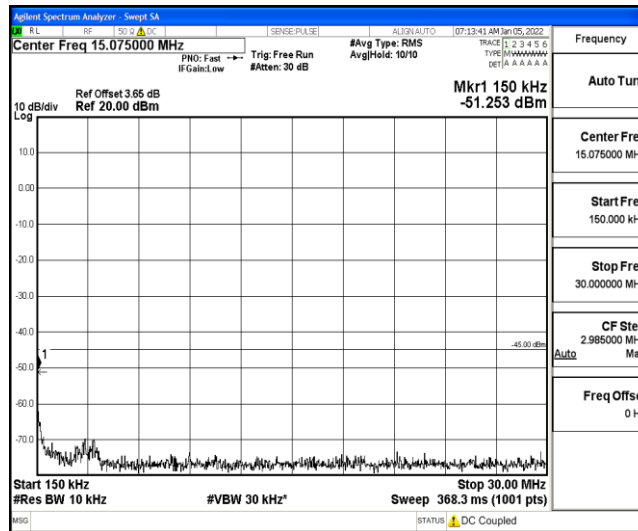

Band38-5MHz-QPSK-38225-1RB#0-Range5:10000~20000MHz

Band38-5MHz-QPSK-38225-1RB#0-Range6:20000~26500MHz

Band38-5MHz-16QAM-37775-1RB#0-Range1:0.009~0.15MHz

Band38-5MHz-16QAM-37775-1RB#0-Range2:0.15~30MHz

Band38-5MHz-16QAM-37775-1RB#0-Range3:30~1000MHz