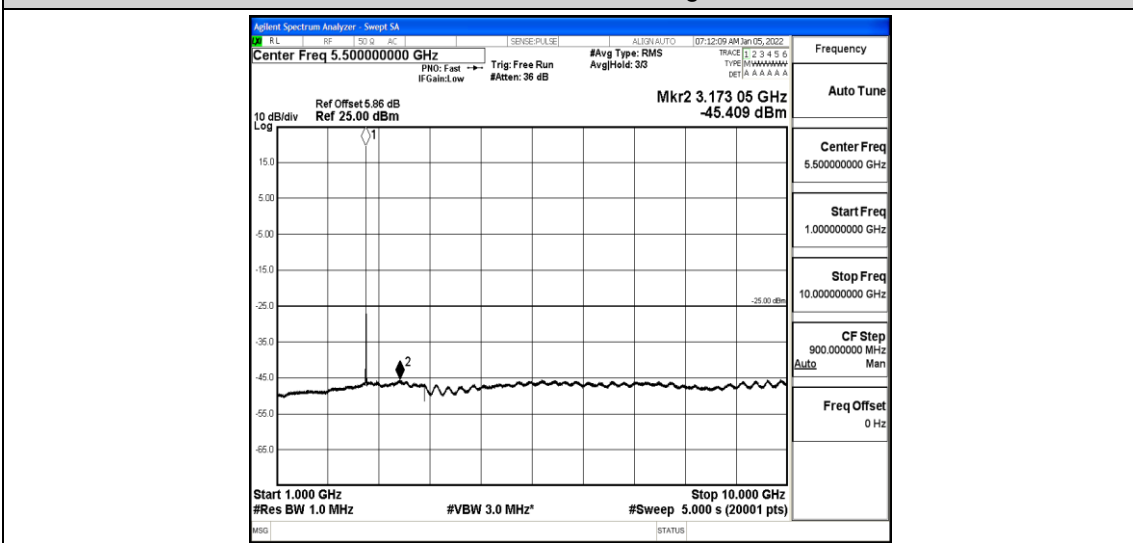

Test Graphs

Band38-5MHz-QPSK-37775-1RB#0-Range3:30~1000MHz

Band38-5MHz-QPSK-37775-1RB#0-Range4:1000~10000MHz

Band38-5MHz-QPSK-37775-1RB#0-Range5:10000~20000MHz

Band38-5MHz-QPSK-37775-1RB#0-Range6:20000~26500MHz