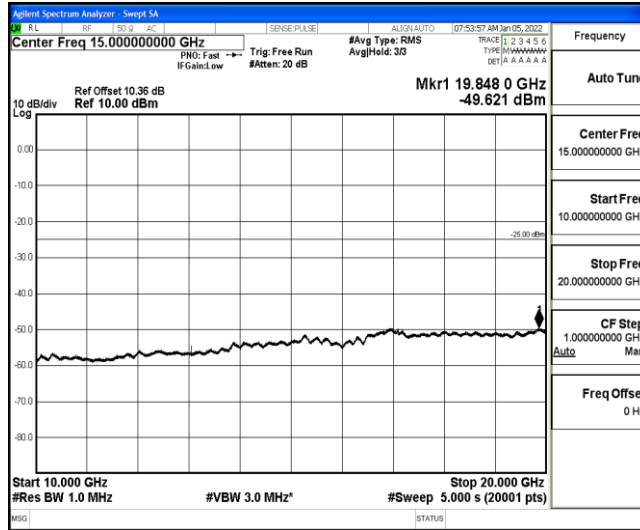

Band38-10MHz-QPSK-38200-1RB#0-Range2:0.15~30MHz

Band38-10MHz-QPSK-38200-1RB#0-Range3:30~1000MHz

Band38-10MHz-QPSK-38200-1RB#0-Range4:1000~10000MHz

Band38-10MHz-QPSK-38200-1RB#0-Range5:10000~20000MHz

Band38-10MHz-QPSK-38200-1RB#0-Range6:20000~26500MHz