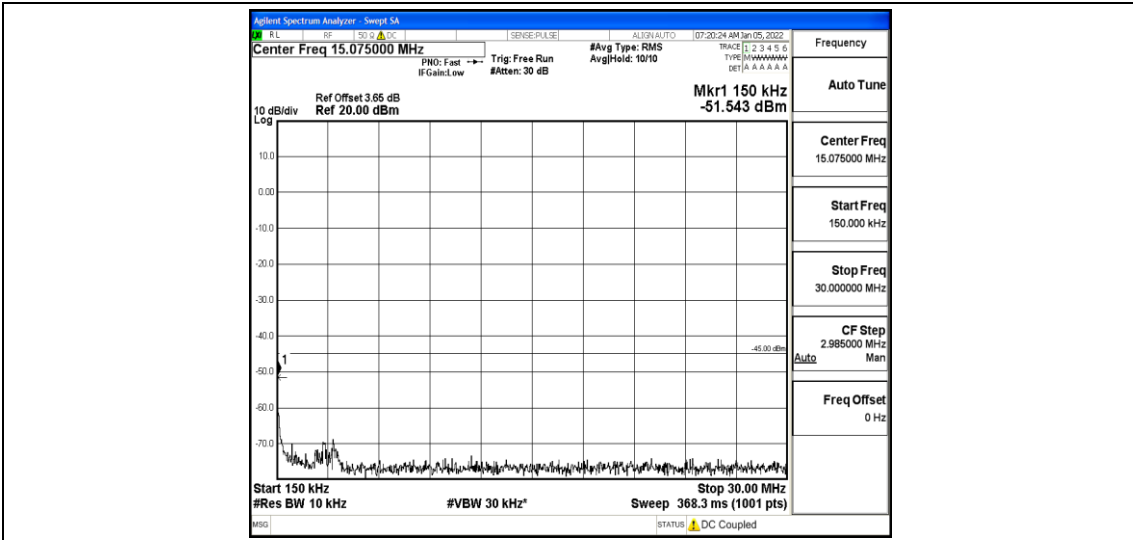

Band38-5MHz-QPSK-38225-1RB#0-Range2:0.15~30MHz