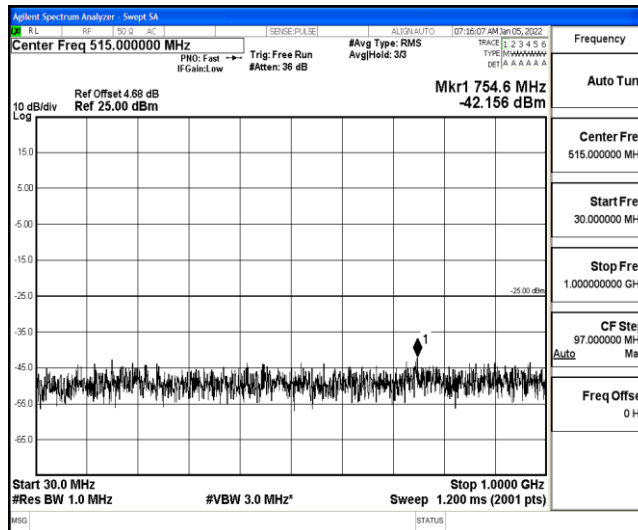

Band38-5MHz-QPSK-38000-1RB#0-Range3:30~1000MHz