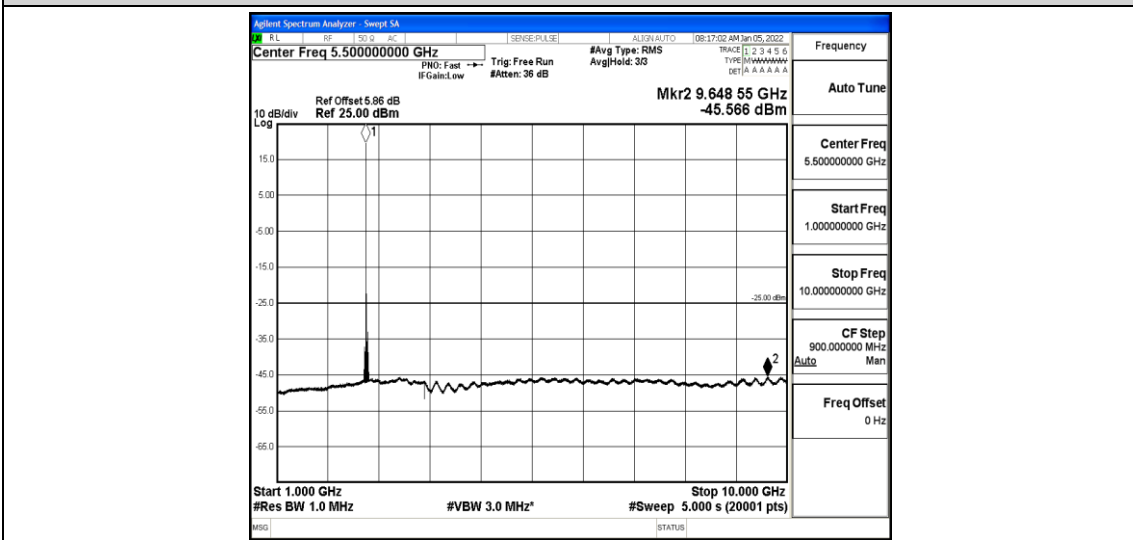

Band38-15MHz-QPSK-37825-1RB#0-Range1:0.009~0.15MHz

Band38-15MHz-QPSK-37825-1RB#0-Range2:0.15~30MHz

Band38-15MHz-QPSK-37825-1RB#0-Range3:30~1000MHz

Band38-15MHz-QPSK-37825-1RB#0-Range4:1000~10000MHz

Band38-15MHz-QPSK-37825-1RB#0-Range5:10000~20000MHz