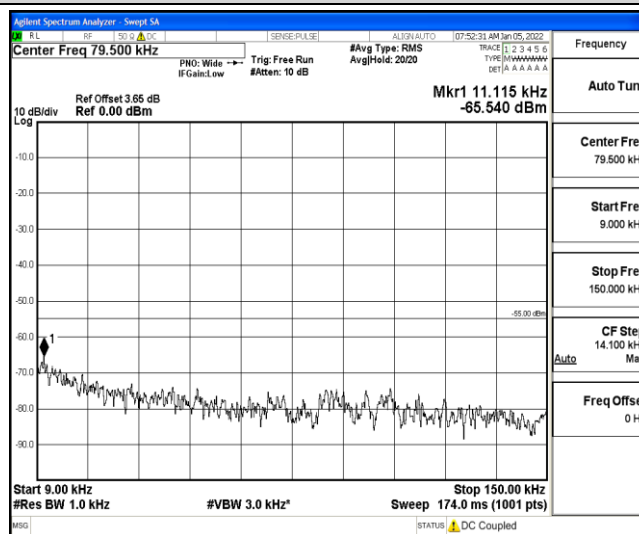

Band38-10MHz-QPSK-38000-1RB#0-Range4:1000~10000MHz

Band38-10MHz-QPSK-38000-1RB#0-Range5:10000~20000MHz

Band38-10MHz-QPSK-38000-1RB#0-Range6:20000~26500MHz

Band38-10MHz-QPSK-38200-1RB#0-Range1:0.009~0.15MHz