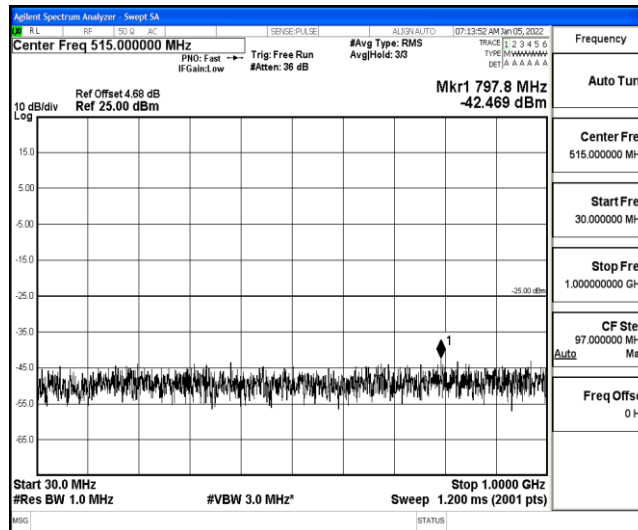

Band38-5MHz-QPSK-38225-1RB#0-Range5:10000~20000MHz

Band38-5MHz-QPSK-38225-1RB#0-Range6:20000~26500MHz

Band38-5MHz-16QAM-37775-1RB#0-Range1:0.009~0.15MHz

Band38-5MHz-16QAM-37775-1RB#0-Range2:0.15~30MHz

Band38-5MHz-16QAM-37775-1RB#0-Range3:30~1000MHz