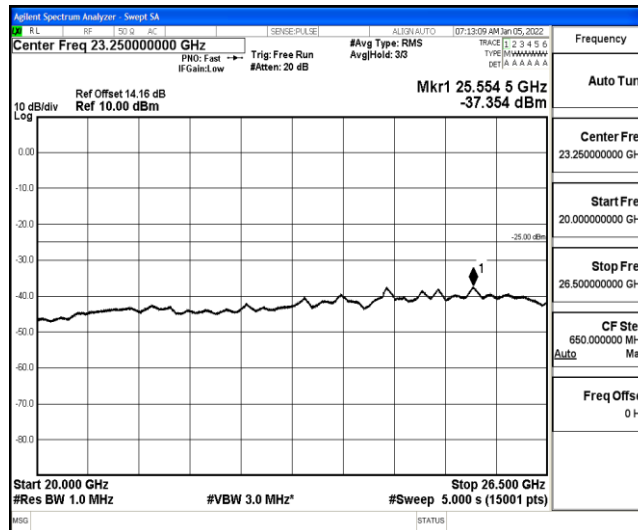

Test Graphs

Band38-5MHz-QPSK-37775-1RB#0-Range3:30~1000MHz

Band38-5MHz-QPSK-37775-1RB#0-Range4:1000~10000MHz

Band38-5MHz-QPSK-37775-1RB#0-Range5:10000~20000MHz

Band38-5MHz-QPSK-37775-1RB#0-Range6:20000~26500MHz