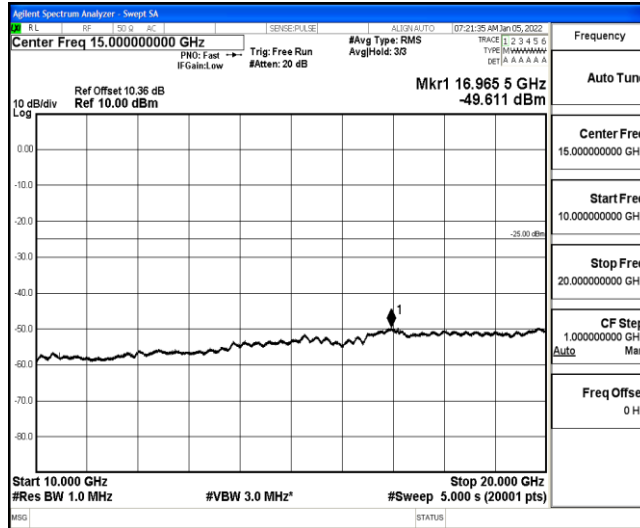

Band38-5MHz-QPSK-38225-1RB#0-Range5:10000~20000MHz