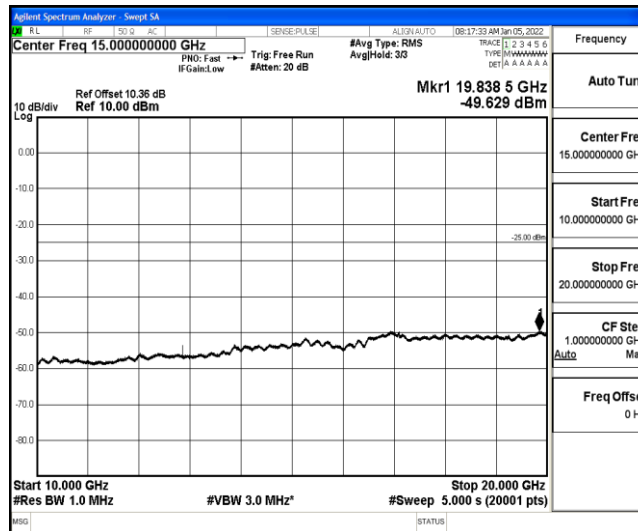

Band38-15MHz-QPSK-37825-1RB#0-Range1:0.009~0.15MHz

Band38-15MHz-QPSK-37825-1RB#0-Range2:0.15~30MHz

Band38-15MHz-QPSK-37825-1RB#0-Range3:30~1000MHz

Band38-15MHz-QPSK-37825-1RB#0-Range4:1000~10000MHz

Band38-15MHz-QPSK-37825-1RB#0-Range5:10000~20000MHz