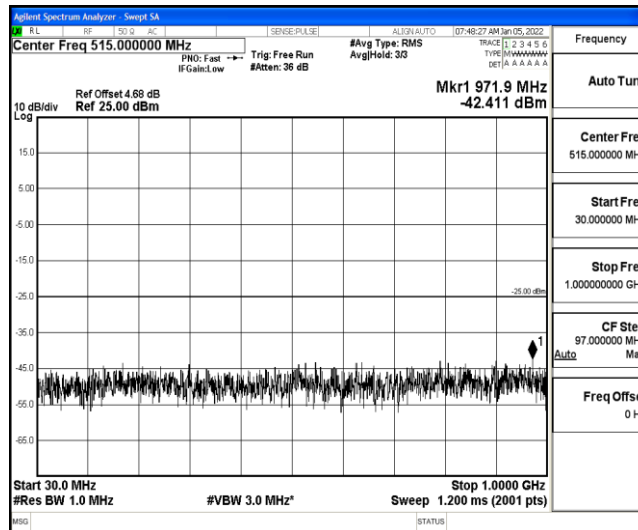

Band38-10MHz-QPSK-37800-1RB#0-Range5:10000~20000MHz

Band38-10MHz-QPSK-37800-1RB#0-Range6:2000~26500MHz

Band38-10MHz-QPSK-38000-1RB#0-Range1:0.009~0.15MHz

Band38-10MHz-QPSK-38000-1RB#0-Range2:0.15~30MHz

Band38-10MHz-QPSK-38000-1RB#0-Range3:30~1000MHz