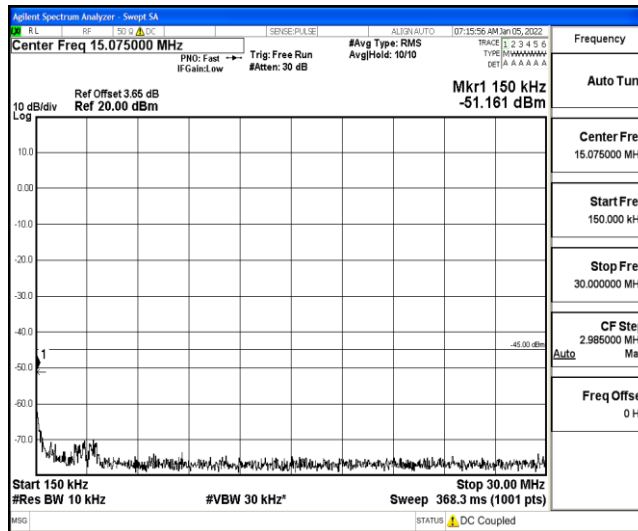

Band38-5MHz-QPSK-38000-1RB#0-Range2:0.15~30MHz