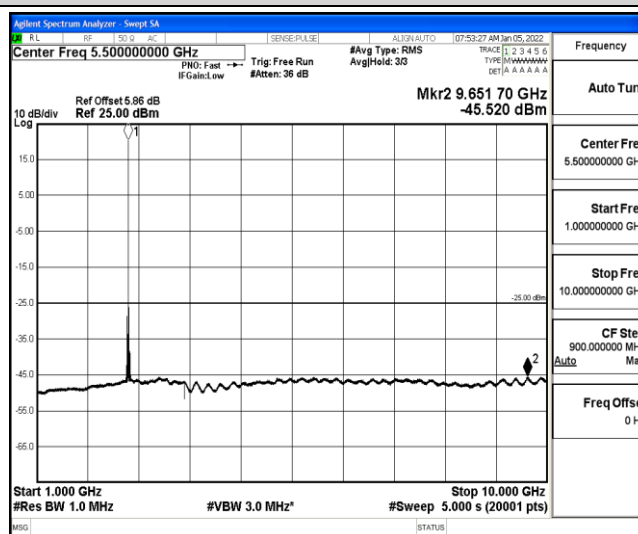

Band38-10MHz-QPSK-38200-1RB#0-Range4:1000~10000MHz