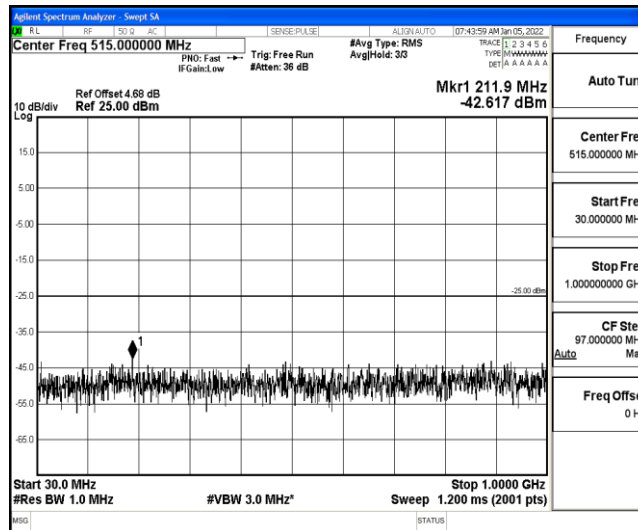

Band38-5MHz-16QAM-38225-1RB#0-Range6:2000~26500MHz

Band38-10MHz-QPSK-37800-1RB#0-Range1:0.009~0.15MHz

Band38-10MHz-QPSK-37800-1RB#0-Range2:0.15~30MHz

Band38-10MHz-QPSK-37800-1RB#0-Range3:30~1000MHz

Band38-10MHz-QPSK-37800-1RB#0-Range4:1000~10000MHz