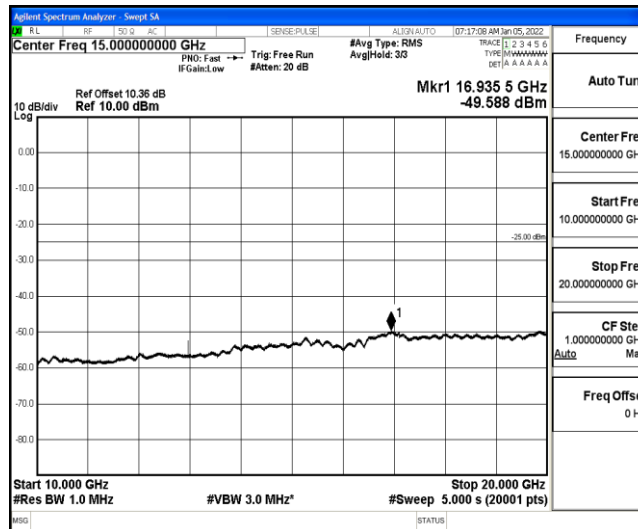

Band38-5MHz-QPSK-38000-1RB#0-Range1:0.009~0.15MHz

Band38-5MHz-QPSK-38000-1RB#0-Range2:0.15~30MHz

Band38-5MHz-QPSK-38000-1RB#0-Range3:30~1000MHz

Band38-5MHz-QPSK-38000-1RB#0-Range4:1000~10000MHz

Band38-5MHz-QPSK-38000-1RB#0-Range5:10000~20000MHz