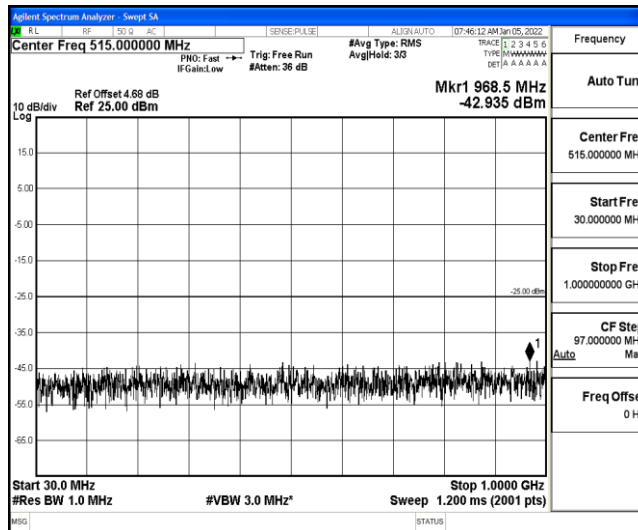

Band38-10MHz-16QAM-37800-1RB#0-Range3:30~1000MHz