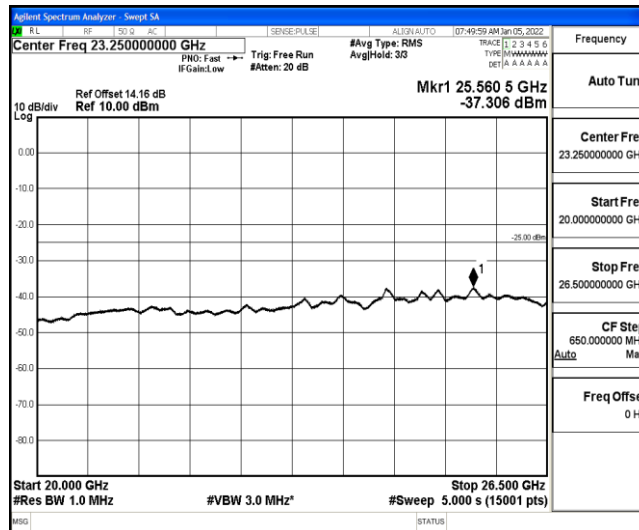

Band38-10MHz-QPSK-38000-1RB#0-Range6:20000~26500MHz