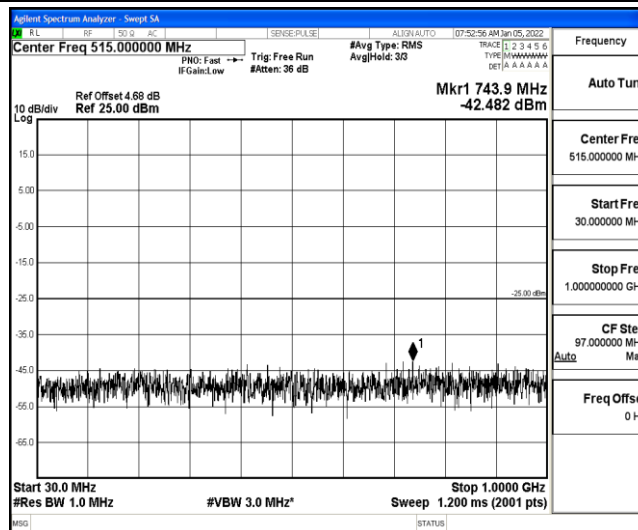

Band38-10MHz-QPSK-38200-1RB#0-Range3:30~1000MHz