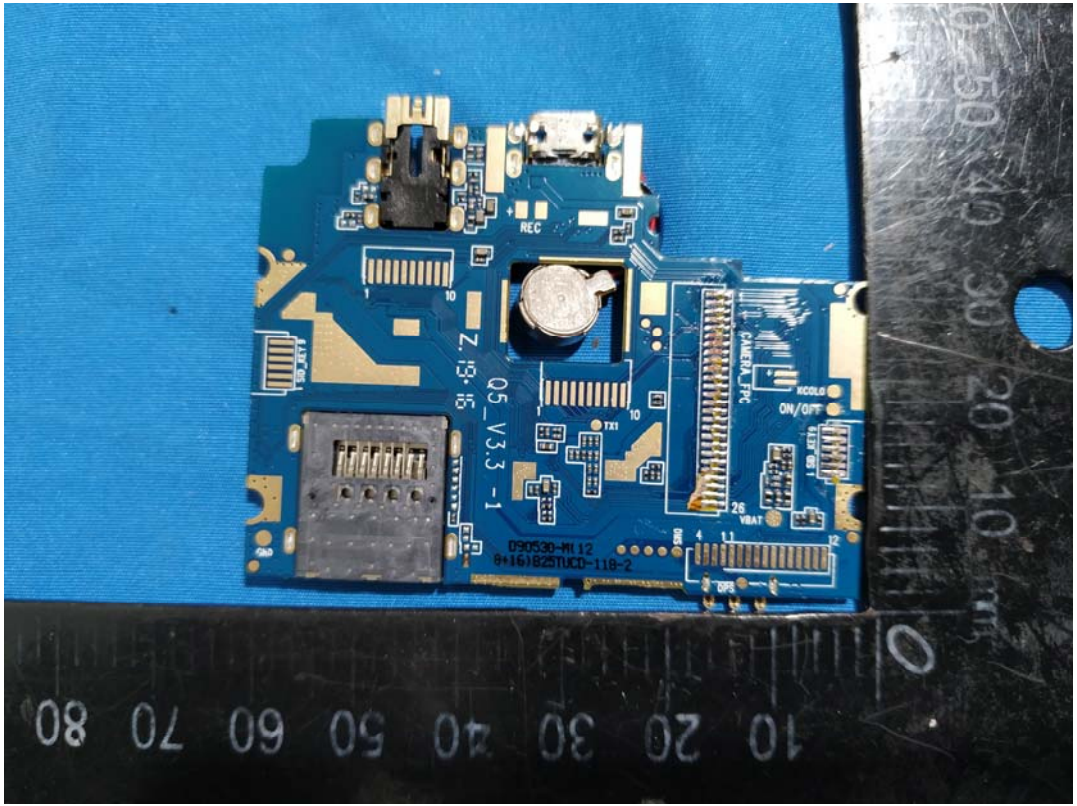

EXHIBIT C - EUT INTERNAL PHOTOGRAPHS

2G/3G Antenna

WiFi/BT/GPS Antenna

Chip

Chip

Model: F568
Li-ion Battery: 3.8V
Charging Voltage Limit: 4.35V
Capacity: 1900mAh 7.22Wh

WARNING

- Usar el adaptador suministrado para un desempeño óptimo de la batería
- Puede explotar si se expone al fuego
- No intentar desarmarla
- Desechar en lugares apropiados
- Temperatura de carga 0°C -50°C