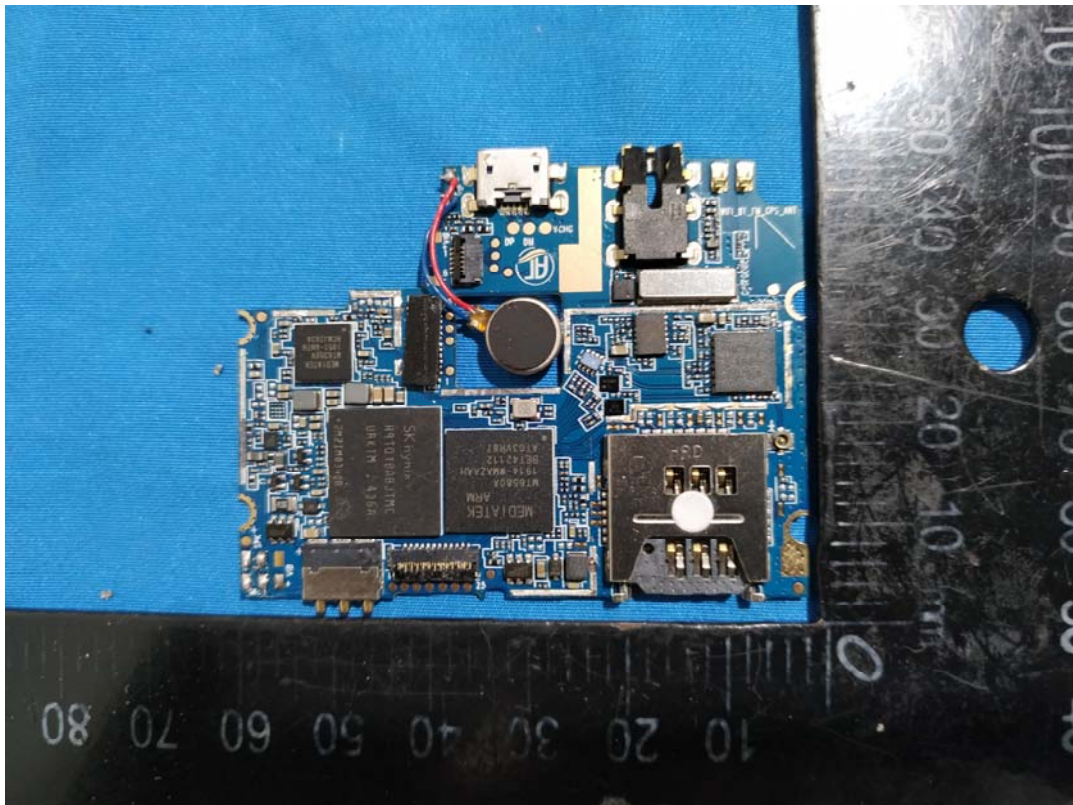

EXHIBIT C - EUT INTERNAL PHOTOGRAPHS

2G/3G Antenna

WiFi/BT/GPS Antenna

Chip

Chip

Model: F568
Li-ion Battery: 3.8V
Charging Voltage Limit: 4.35V
Capacity: 1900mAh 7.22Wh

WARNING

- Usar el adaptador suministrado para un desempeño óptimo de la batería
- Puede explotar si se expone al fuego
- No intentar desarmarla
- Desechar en lugares apropiados
- Temperatura de carga 0°C -50°C