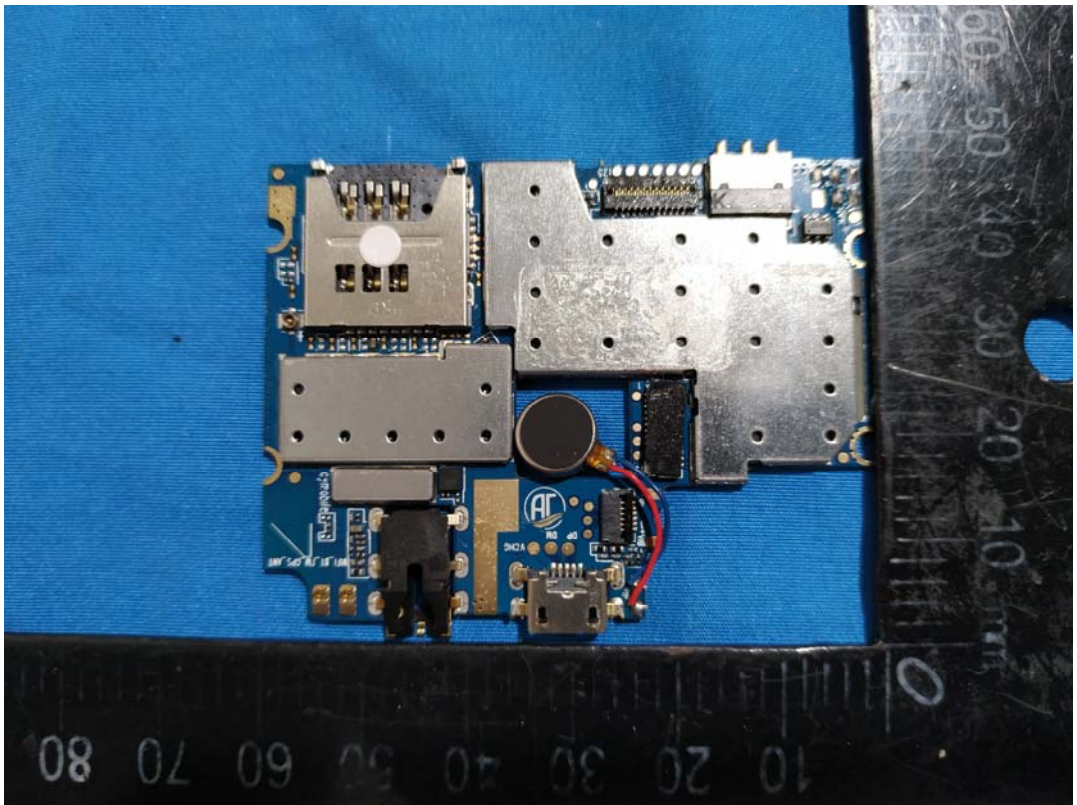

EXHIBIT C - EUT INTERNAL PHOTOGRAPHS

2G/3G Antenna

WiFi/BT/GPS Antenna

Chip

Chip

Model: F568
Li-ion Battery: 3.8V
Charging Voltage Limit: 4.35V
Capacity: 1900mAh 7.22Wh

WARNING

- Usar el adaptador suministrado para un desempeño óptimo de la batería
- Puede explotar si se expone al fuego
- No intentar desarmarla
- Desechar en lugares apropiados
- Temperatura de carga 0°C -50°C