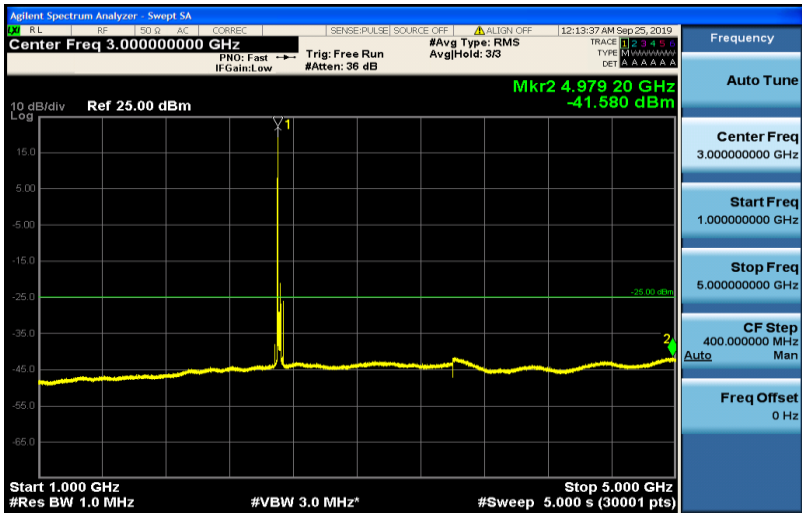

Band7-15MHz-16QAM-21375-1RB#0-Range2:1000~5000MHz

Band7-15MHz-16QAM-21375-1RB#0-Range3:5000~12000MHz

Band7-15MHz-16QAM-21375-1RB#0-Range4:12000~26500MHz

Band7-20MHz-QPSK-20850-1RB#0-Range1:30~1000MHz

Band7-20MHz-QPSK-20850-1RB#0-Range2:1000~5000MHz