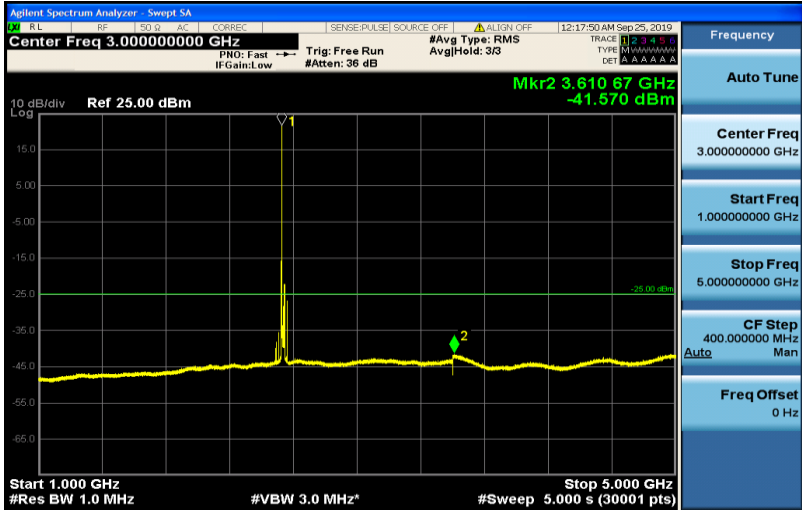

Band7-20MHz-16QAM-21100-1RB#0-Range2:1000~5000MHz