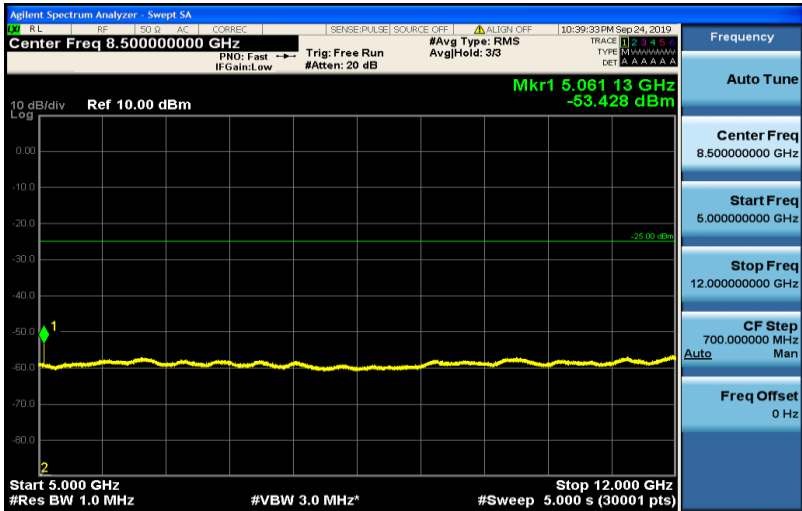

Band7-10MHz-16QAM-20800-1RB#0-Range4:12000~26500MHz

Band7-10MHz-16QAM-21100-1RB#0-Range1:30~1000MHz

Band7-10MHz-16QAM-21100-1RB#0-Range2:1000~5000MHz

Band7-10MHz-16QAM-21100-1RB#0-Range3:5000~12000MHz

Band7-10MHz-16QAM-21100-1RB#0-Range4:12000~26500MHz