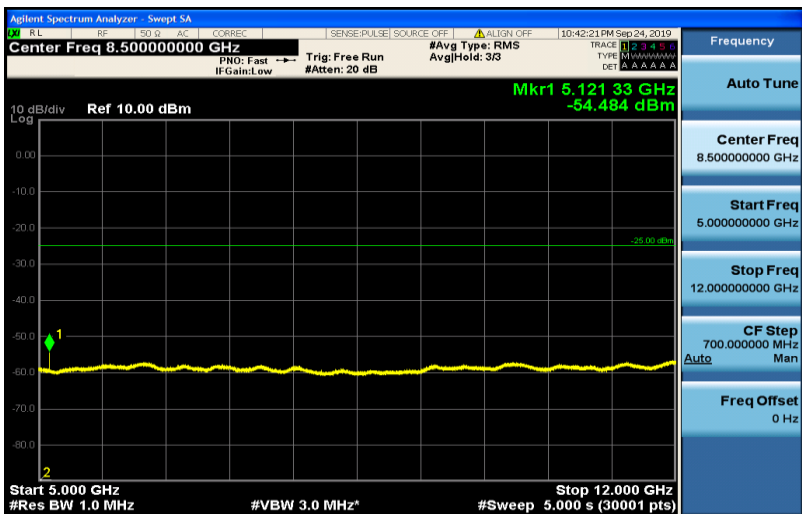

Band7-10MHz-16QAM-21400-1RB#0-Range3:5000~12000MHz