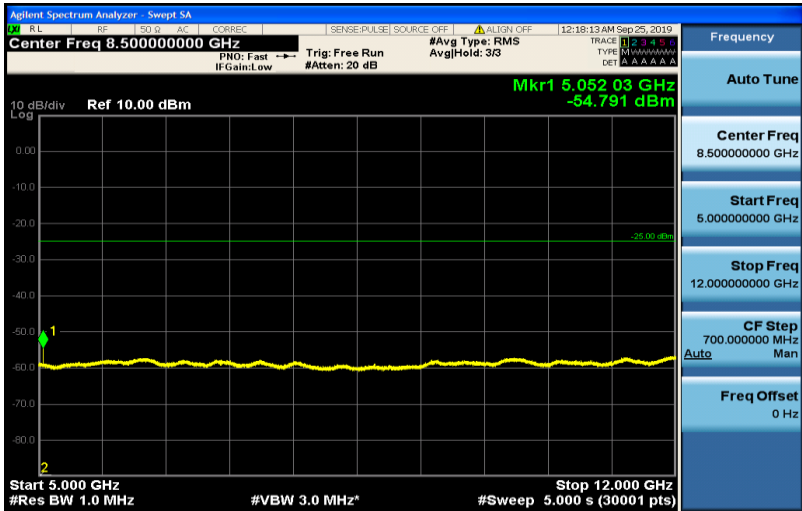

Band7-20MHz-16QAM-21100-1RB#0-Range3:5000~12000MHz