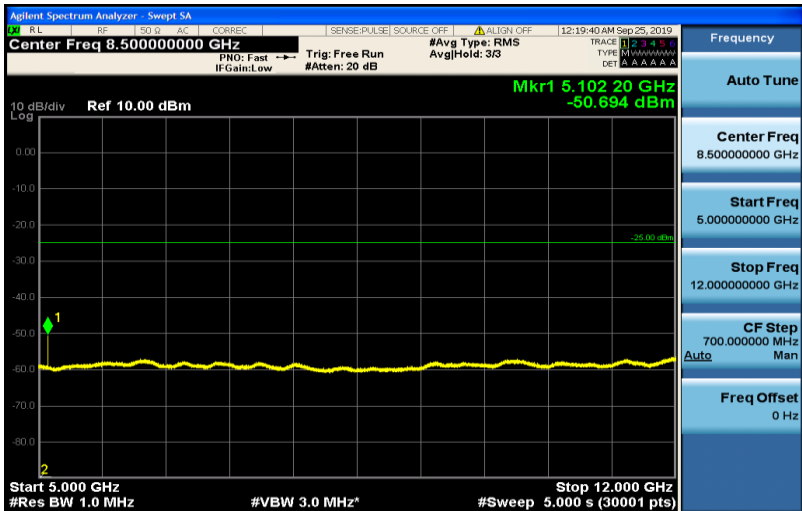

Band7-20MHz-QPSK-21100-1RB#0-Range4:12000~26500MHz

Band7-20MHz-QPSK-21350-1RB#0-Range1:30~1000MHz

Band7-20MHz-QPSK-21350-1RB#0-Range2:1000~5000MHz

Band7-20MHz-QPSK-21350-1RB#0-Range3:5000~12000MHz

Band7-20MHz-QPSK-21350-1RB#0-Range4:12000~26500MHz