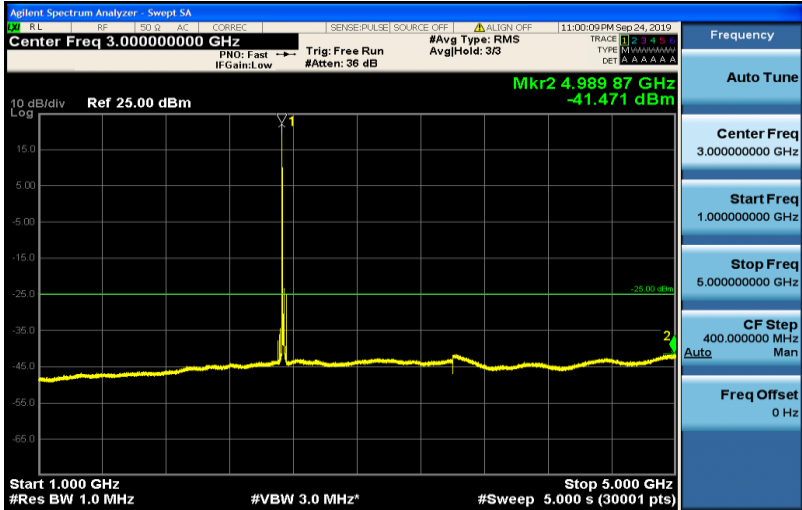

Band7-15MHz-QPSK-20825-1RB#0-Range2:1000~5000MHz

Band7-15MHz-QPSK-20825-1RB#0-Range3:5000~12000MHz

Band7-15MHz-QPSK-20825-1RB#0-Range4:12000~26500MHz

Band7-15MHz-QPSK-21100-1RB#0-Range1:30~1000MHz

Band7-15MHz-QPSK-21100-1RB#0-Range2:1000~5000MHz