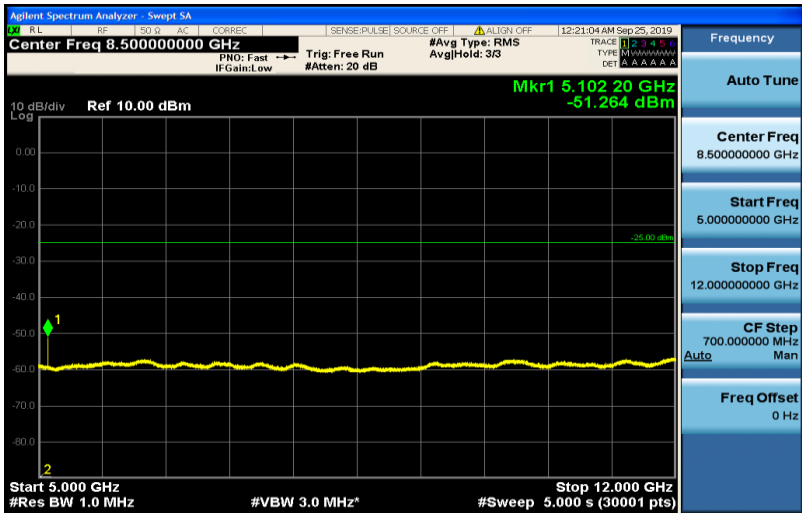

Band7-20MHz-16QAM-21350-1RB#0-Range3:5000~12000MHz