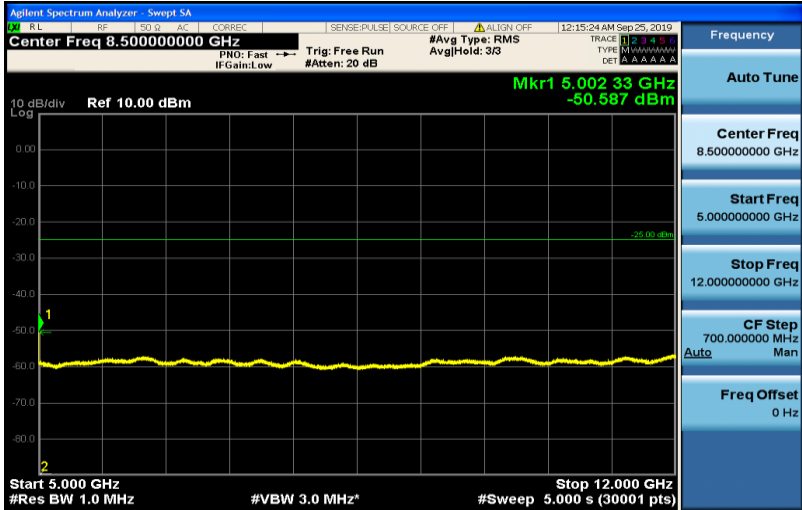

Band7-20MHz-16QAM-20850-1RB#0-Range3:5000~12000MHz