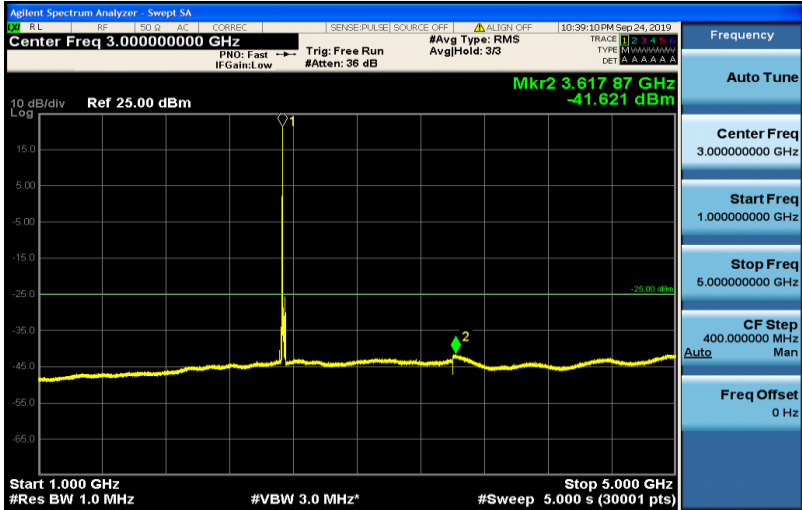

Band7-10MHz-16QAM-20800-1RB#0-Range4:12000~26500MHz

Band7-10MHz-16QAM-21100-1RB#0-Range1:30~1000MHz

Band7-10MHz-16QAM-21100-1RB#0-Range2:1000~5000MHz

Band7-10MHz-16QAM-21100-1RB#0-Range3:5000~12000MHz

Band7-10MHz-16QAM-21100-1RB#0-Range4:12000~26500MHz