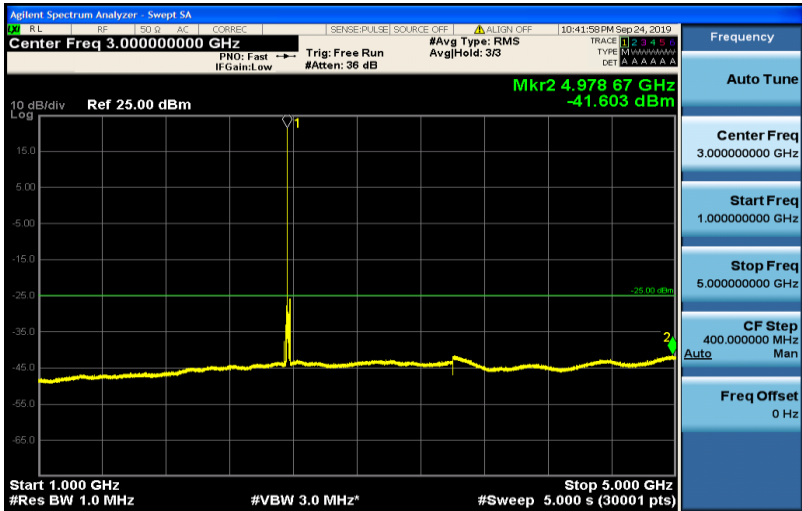

Band7-10MHz-16QAM-21400-1RB#0-Range2:1000~5000MHz