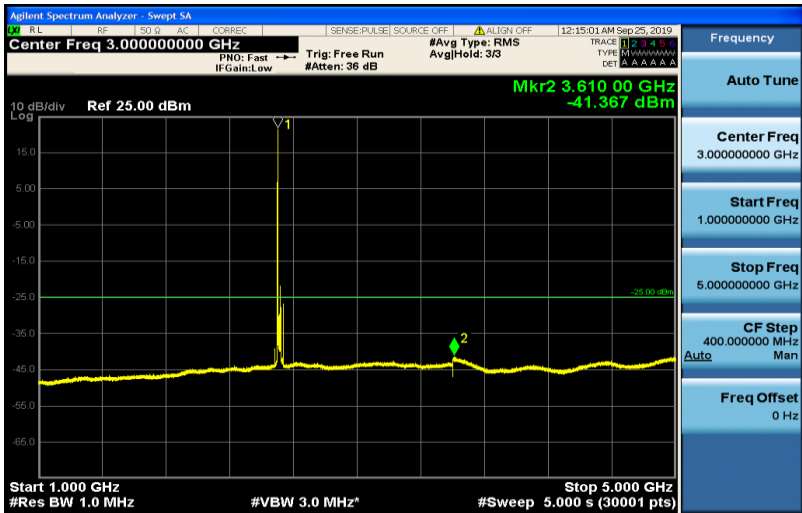

Band7-20MHz-16QAM-20850-1RB#0-Range2:1000~5000MHz