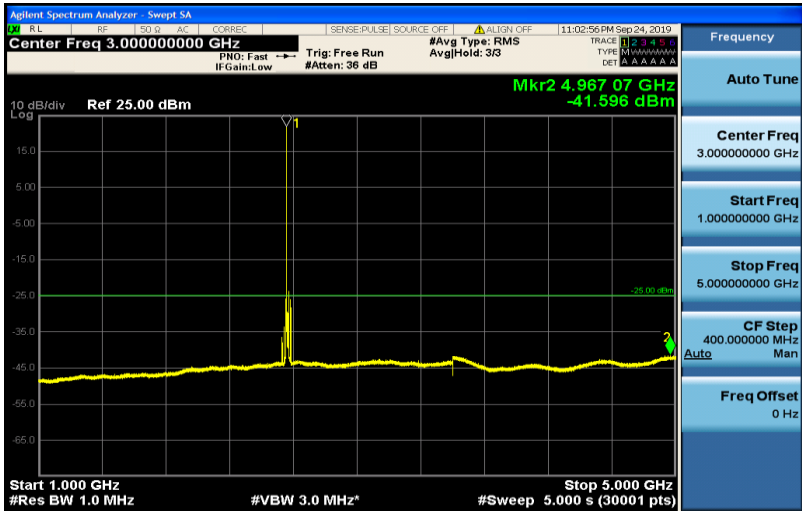

Band7-15MHz-QPSK-21100-1RB#0-Range3:5000~12000MHz

Band7-15MHz-QPSK-21100-1RB#0-Range4:12000~26500MHz

Band7-15MHz-QPSK-21375-1RB#0-Range1:30~1000MHz

Band7-15MHz-QPSK-21375-1RB#0-Range2:1000~5000MHz

Band7-15MHz-QPSK-21375-1RB#0-Range3:5000~12000MHz