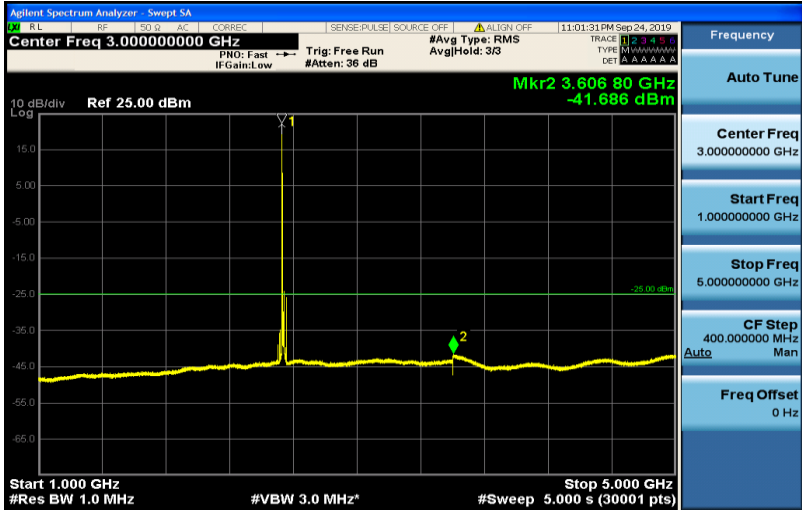

Band7-15MHz-16QAM-21100-1RB#0-Range2:1000~5000MHz