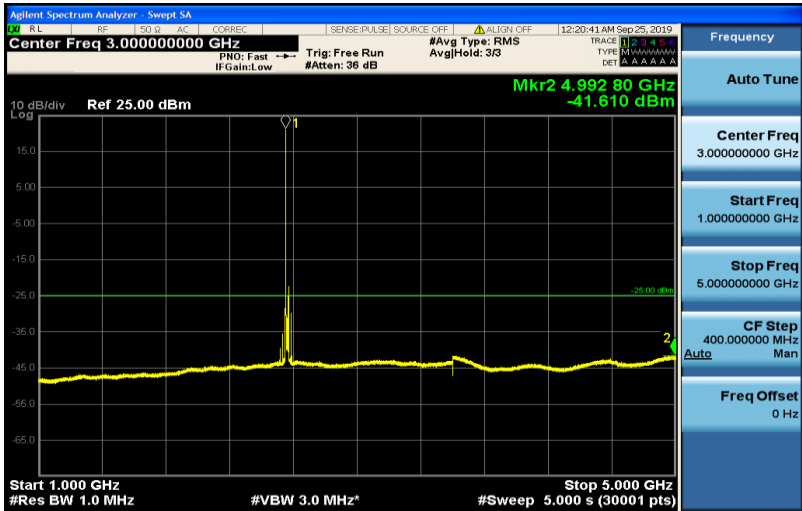

Band7-20MHz-16QAM-21100-1RB#0-Range2:1000~5000MHz

Band7-20MHz-16QAM-21100-1RB#0-Range3:5000~12000MHz

Band7-20MHz-16QAM-21100-1RB#0-Range4:12000~26500MHz

Band7-20MHz-16QAM-21350-1RB#0-Range1:30~1000MHz

Band7-20MHz-16QAM-21350-1RB#0-Range2:1000~5000MHz