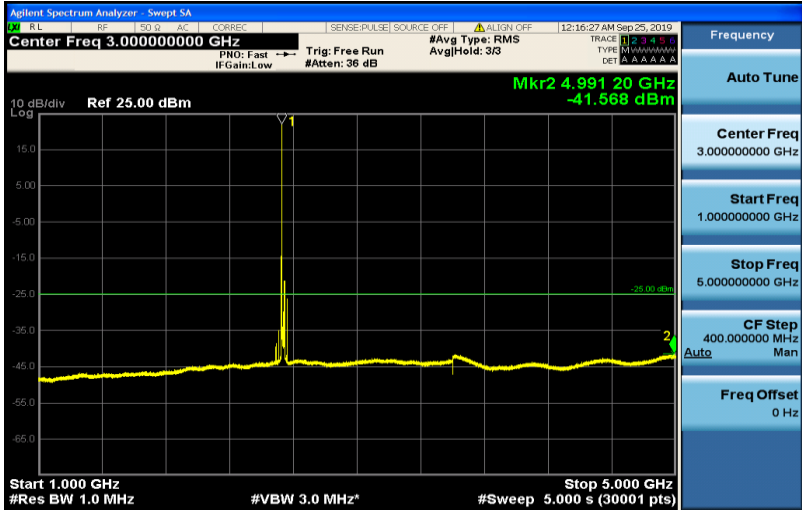

Band7-20MHz-QPSK-20850-1RB#0-Range3:5000~12000MHz

Band7-20MHz-QPSK-20850-1RB#0-Range4:12000~26500MHz

Band7-20MHz-QPSK-21100-1RB#0-Range1:30~1000MHz

Band7-20MHz-QPSK-21100-1RB#0-Range2:1000~5000MHz

Band7-20MHz-QPSK-21100-1RB#0-Range3:5000~12000MHz