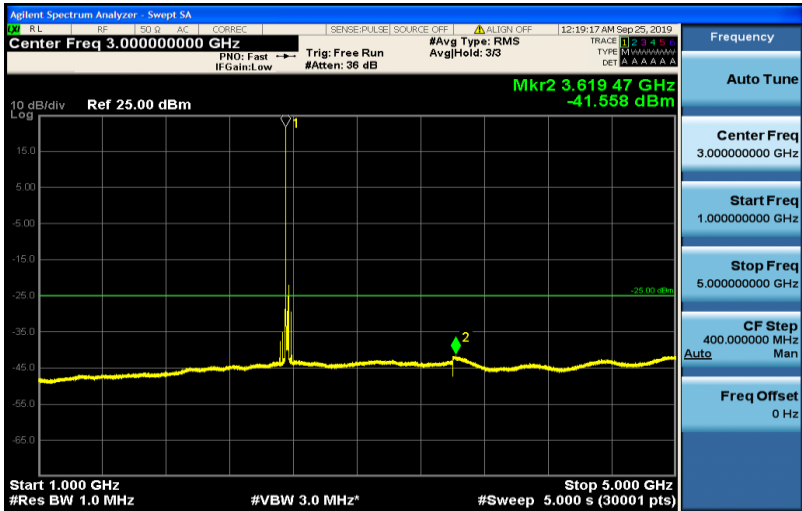

Band7-20MHz-QPSK-21350-1RB#0-Range2:1000~5000MHz