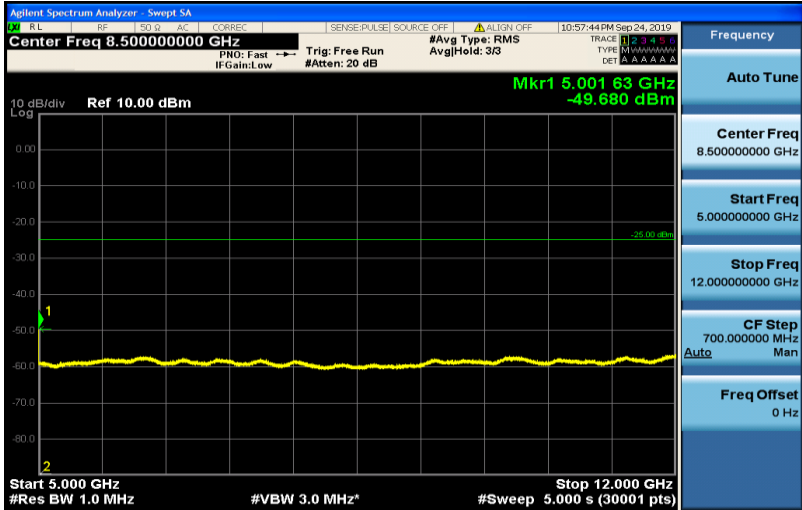

Band7-15MHz-QPSK-20825-1RB#0-Range3:5000~12000MHz