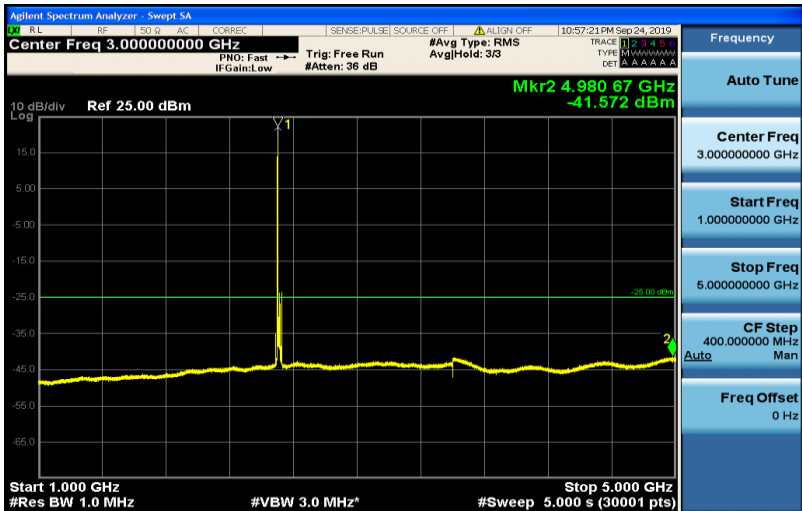

Band7-15MHz-QPSK-20825-1RB#0-Range2:1000~5000MHz