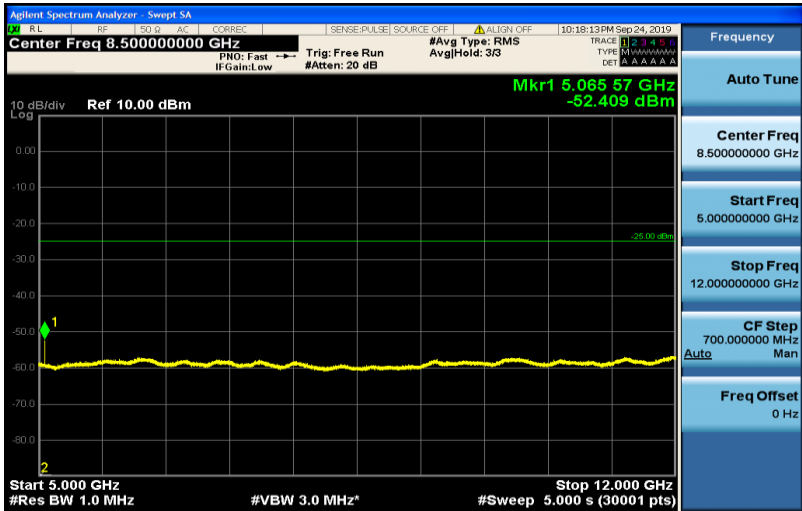

Band7-5MHz-QPSK-21100-1RB#0-Range3:5000~12000MHz

Band7-5MHz-QPSK-21100-1RB#0-Range4:12000~26500MHz