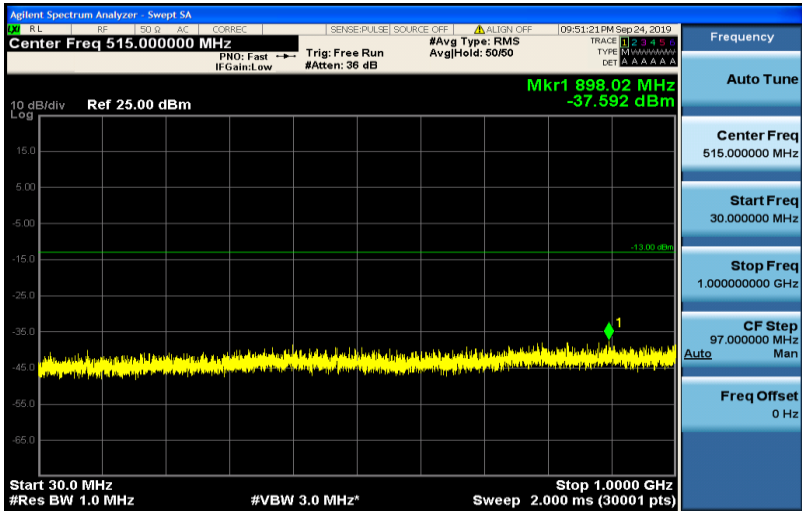

Band4-20MHz-16QAM-20050-1RB#0-Range1:30~1000MHz

Band4-20MHz-16QAM-20050-1RB#0-Range2:1000~5000MHz