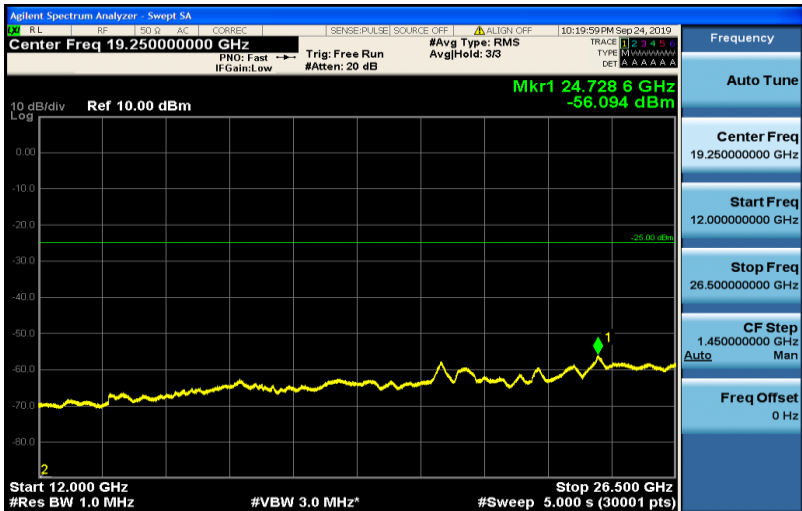

Band7-5MHz-16QAM-21100-1RB#0-Range1:30~1000MHz

Band7-5MHz-16QAM-21100-1RB#0-Range2:1000~5000MHz

Band7-5MHz-16QAM-21100-1RB#0-Range3:5000~12000MHz

Band7-5MHz-16QAM-21100-1RB#0-Range4:12000~26500MHz

Band7-5MHz-16QAM-21425-1RB#0-Range1:30~1000MHz