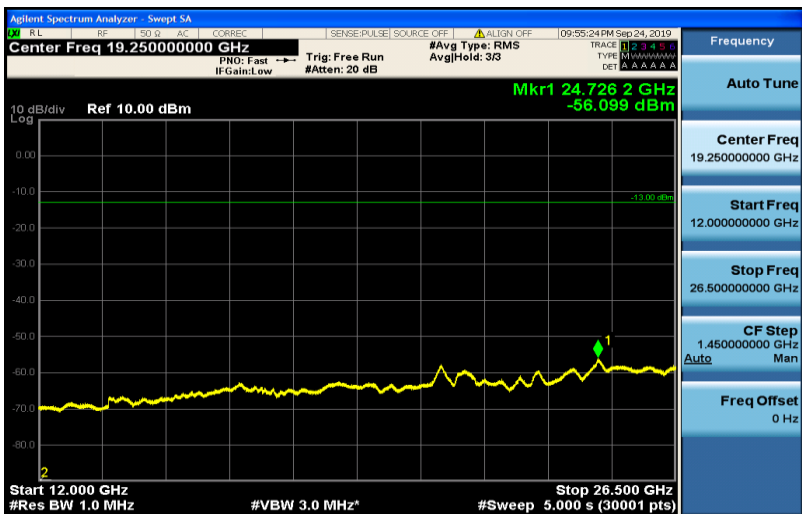

Band4-20MHz-16QAM-20050-1RB#0-Range4:12000~26500MHz

Band4-20MHz-16QAM-20175-1RB#0-Range1:30~1000MHz

Band4-20MHz-16QAM-20175-1RB#0-Range2:1000~5000MHz

Band4-20MHz-16QAM-20175-1RB#0-Range3:5000~12000MHz

Band4-20MHz-16QAM-20175-1RB#0-Range4:12000~26500MHz