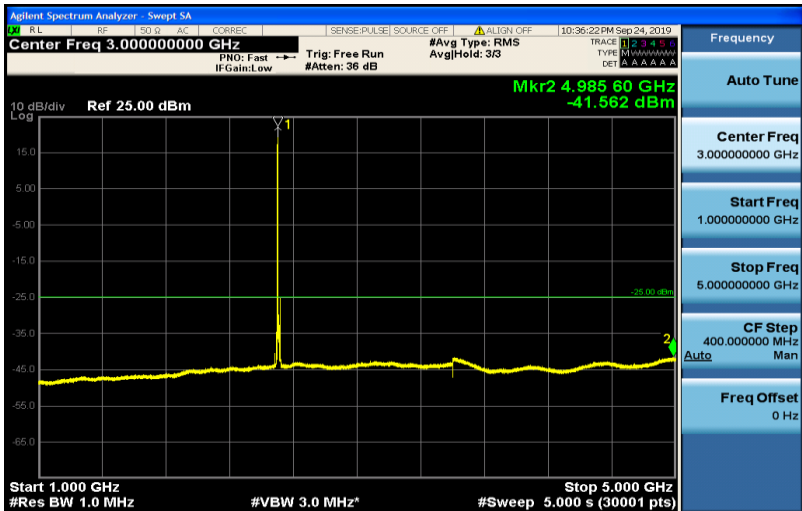

Band7-10MHz-16QAM-20800-1RB#0-Range1:30~1000MHz

Band7-10MHz-16QAM-20800-1RB#0-Range2:1000~5000MHz

Band7-10MHz-16QAM-20800-1RB#0-Range3:5000~12000MHz