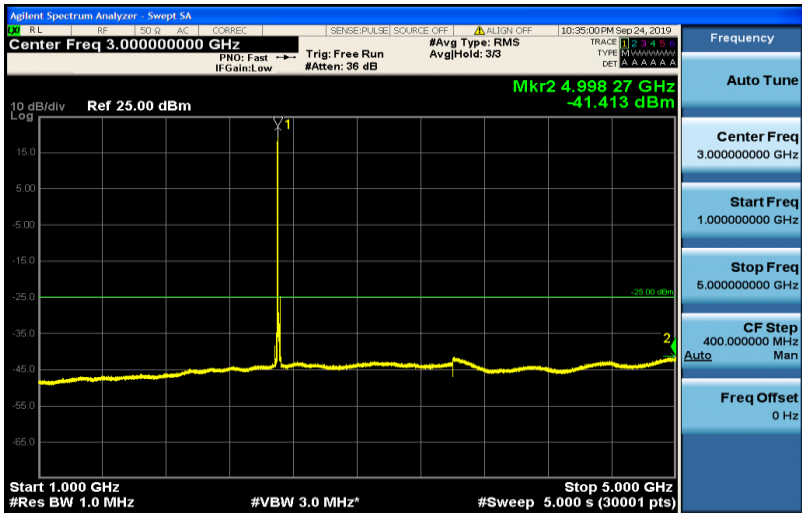

Band7-5MHz-16QAM-21425-1RB#0-Range2:1000~5000MHz

Band7-5MHz-16QAM-21425-1RB#0-Range3:5000~12000MHz

Band7-5MHz-16QAM-21425-1RB#0-Range4:12000~26500MHz

Band7-10MHz-QPSK-20800-1RB#0-Range1:30~1000MHz

Band7-10MHz-QPSK-20800-1RB#0-Range2:1000~5000MHz