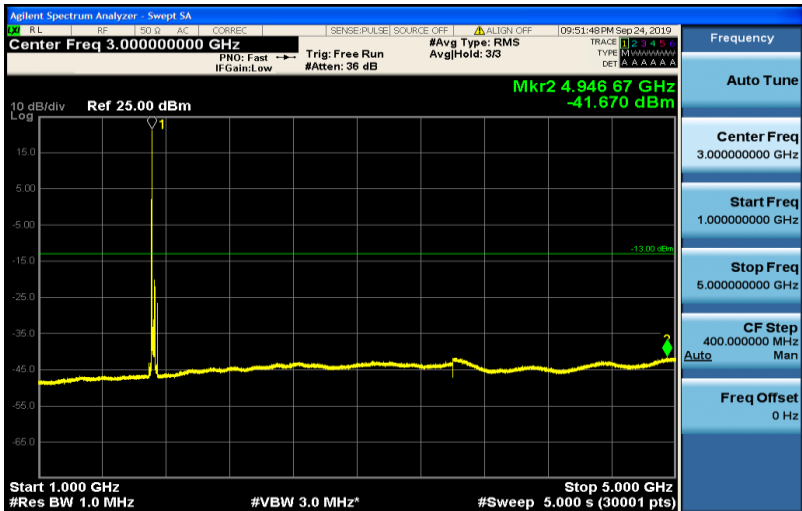

Band4-20MHz-QPSK-20300-1RB#0-Range3:5000~12000MHz

Band4-20MHz-QPSK-20300-1RB#0-Range4:12000~26500MHz

Band4-20MHz-16QAM-20050-1RB#0-Range1:30~1000MHz

Band4-20MHz-16QAM-20050-1RB#0-Range2:1000~5000MHz

Band4-20MHz-16QAM-20050-1RB#0-Range3:5000~12000MHz

Band4-20MHz-16QAM-20050-1RB#0-Range4:12000~26500MHz

Band4-20MHz-16QAM-20175-1RB#0-Range1:30~1000MHz

Band4-20MHz-16QAM-20175-1RB#0-Range2:1000~5000MHz

Band4-20MHz-16QAM-20175-1RB#0-Range3:5000~12000MHz

Band4-20MHz-16QAM-20175-1RB#0-Range4:12000~26500MHz