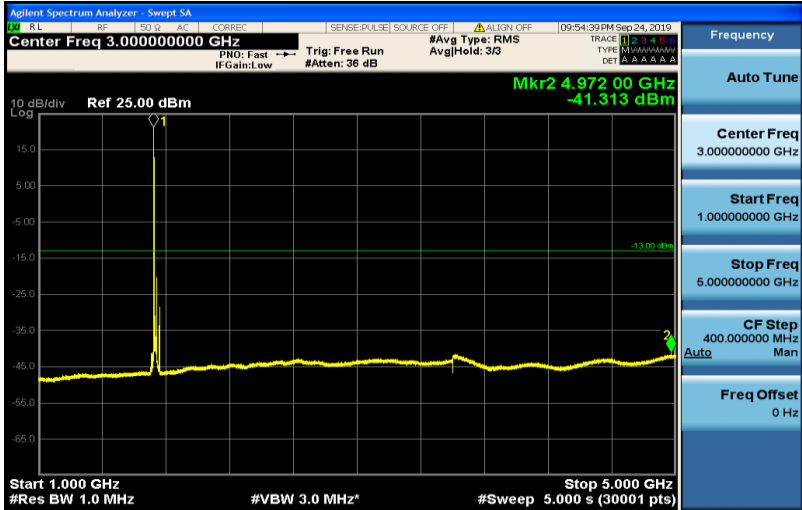

Band4-20MHz-16QAM-20175-1RB#0-Range2:1000~5000MHz

Band4-20MHz-16QAM-20175-1RB#0-Range3:5000~12000MHz