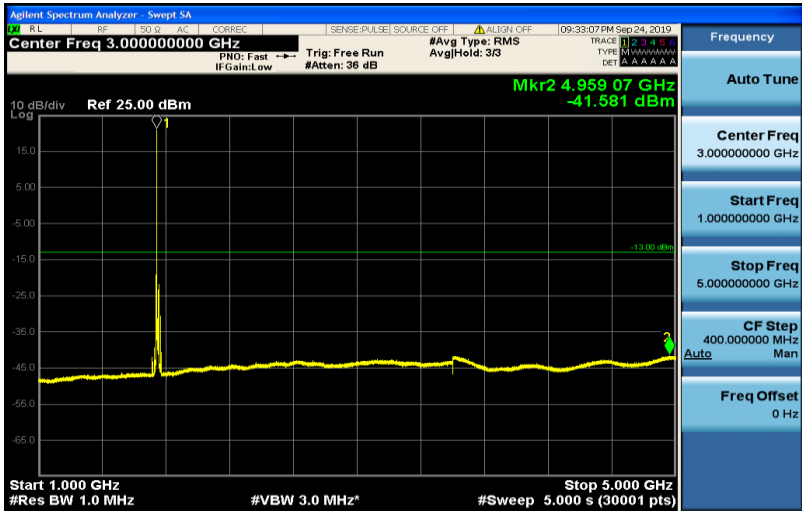

Band4-15MHz-16QAM-20025-1RB#0-Range3:5000~12000MHz

Band4-15MHz-16QAM-20025-1RB#0-Range4:12000~26500MHz

Band4-15MHz-16QAM-20175-1RB#0-Range1:30~1000MHz

Band4-15MHz-16QAM-20175-1RB#0-Range2:1000~5000MHz

Band4-15MHz-16QAM-20175-1RB#0-Range3:5000~12000MHz

Band4-15MHz-16QAM-20175-1RB#0-Range4:12000~26500MHz

Band4-15MHz-16QAM-20325-1RB#0-Range1:30~1000MHz

Band4-15MHz-16QAM-20325-1RB#0-Range2:1000~5000MHz

Band4-15MHz-16QAM-20325-1RB#0-Range3:5000~12000MHz

Band4-15MHz-16QAM-20325-1RB#0-Range4:12000~26500MHz