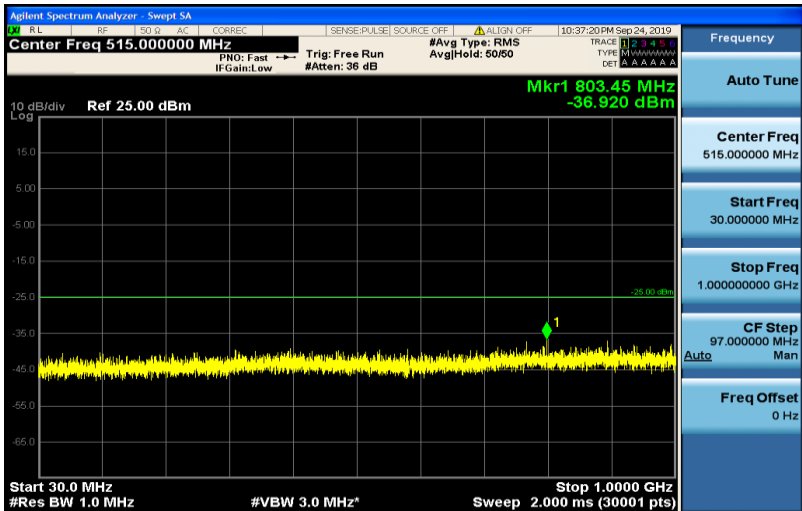

Band7-10MHz-QPSK-21100-1RB#0-Range1:30~1000MHz

Band7-10MHz-QPSK-21100-1RB#0-Range2:1000~5000MHz