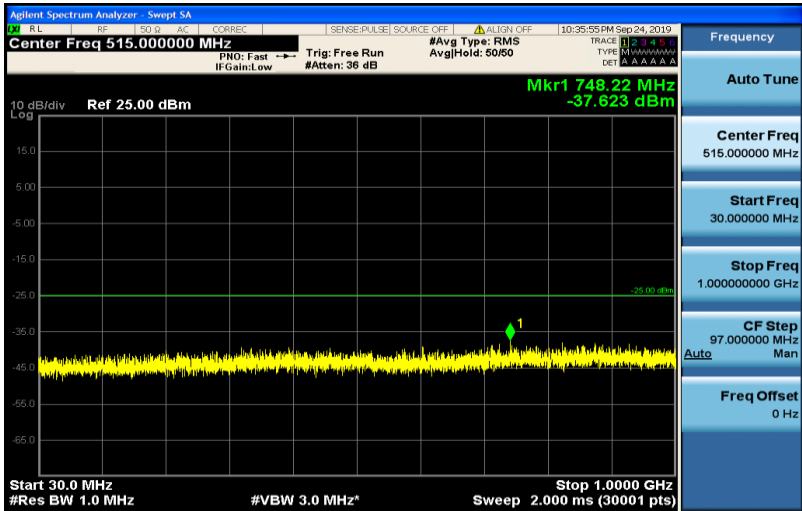

Band7-10MHz-QPSK-21100-1RB#0-Range4:12000~26500MHz

Band7-10MHz-QPSK-21400-1RB#0-Range1:30~1000MHz

Band7-10MHz-QPSK-21400-1RB#0-Range2:1000~5000MHz

Band7-10MHz-QPSK-21400-1RB#0-Range3:5000~12000MHz

Band7-10MHz-QPSK-21400-1RB#0-Range4:12000~26500MHz

Band7-10MHz-16QAM-20800-1RB#0-Range1:30~1000MHz

Band7-10MHz-16QAM-20800-1RB#0-Range2:1000~5000MHz

Band7-10MHz-16QAM-20800-1RB#0-Range3:5000~12000MHz