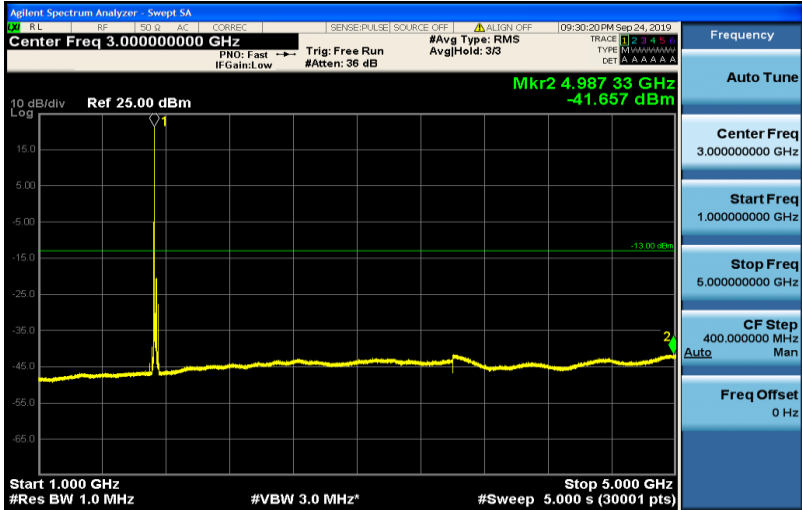

Band4-15MHz-16QAM-20025-1RB#0-Range3:5000~12000MHz

Band4-15MHz-16QAM-20025-1RB#0-Range4:12000~26500MHz

Band4-15MHz-16QAM-20175-1RB#0-Range1:30~1000MHz

Band4-15MHz-16QAM-20175-1RB#0-Range2:1000~5000MHz

Band4-15MHz-16QAM-20175-1RB#0-Range3:5000~12000MHz

Band4-15MHz-16QAM-20175-1RB#0-Range4:12000~26500MHz

Band4-15MHz-16QAM-20325-1RB#0-Range1:30~1000MHz

Band4-15MHz-16QAM-20325-1RB#0-Range2:1000~5000MHz

Band4-15MHz-16QAM-20325-1RB#0-Range3:5000~12000MHz

Band4-15MHz-16QAM-20325-1RB#0-Range4:12000~26500MHz