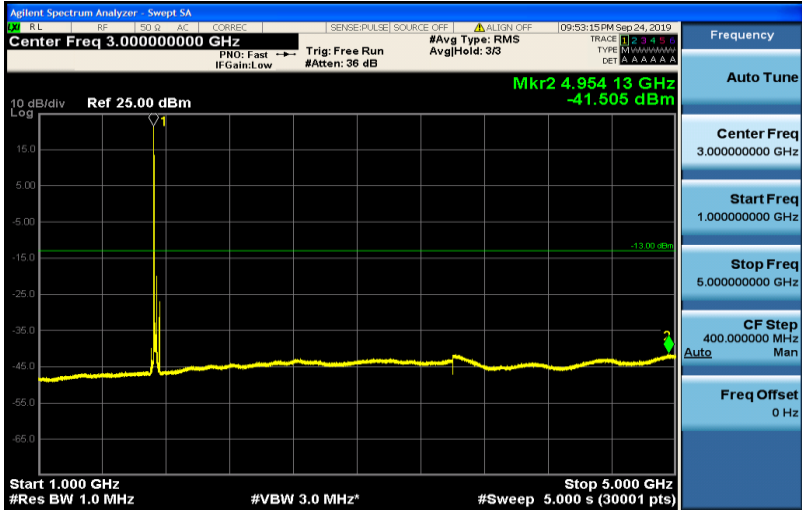

Band4-20MHz-QPSK-20175-1RB#0-Range2:1000~5000MHz

Band4-20MHz-QPSK-20175-1RB#0-Range3:5000~12000MHz