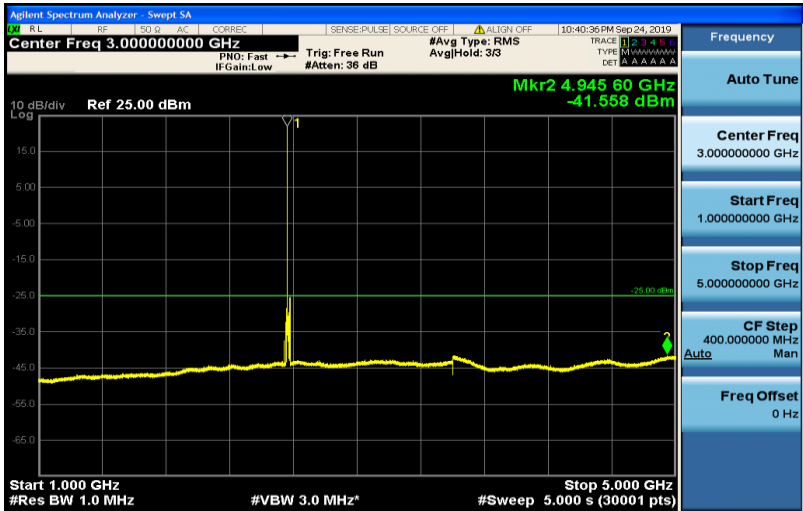

Band7-10MHz-QPSK-21100-1RB#0-Range4:12000~26500MHz

Band7-10MHz-QPSK-21400-1RB#0-Range1:30~1000MHz

Band7-10MHz-QPSK-21400-1RB#0-Range2:1000~5000MHz

Band7-10MHz-QPSK-21400-1RB#0-Range3:5000~12000MHz

Band7-10MHz-QPSK-21400-1RB#0-Range4:12000~26500MHz

Band7-10MHz-16QAM-20800-1RB#0-Range1:30~1000MHz

Band7-10MHz-16QAM-20800-1RB#0-Range2:1000~5000MHz

Band7-10MHz-16QAM-20800-1RB#0-Range3:5000~12000MHz