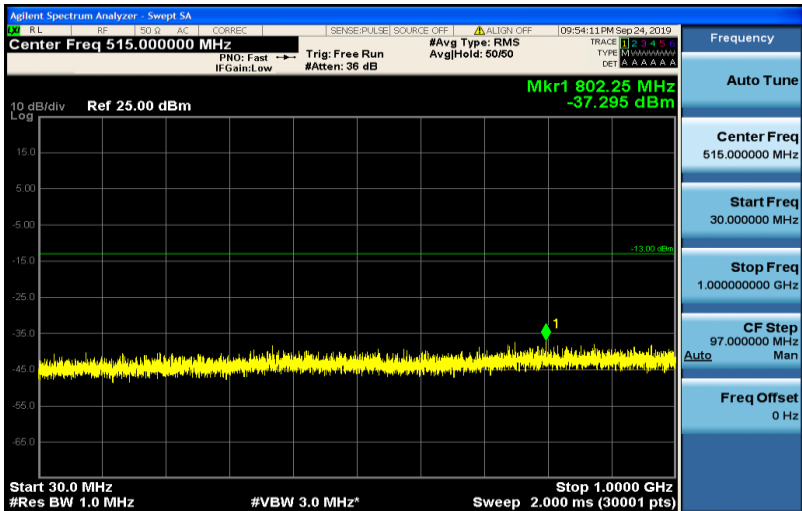

Band4-20MHz-16QAM-20175-1RB#0-Range1:30~1000MHz

Band4-20MHz-16QAM-20175-1RB#0-Range2:1000~5000MHz