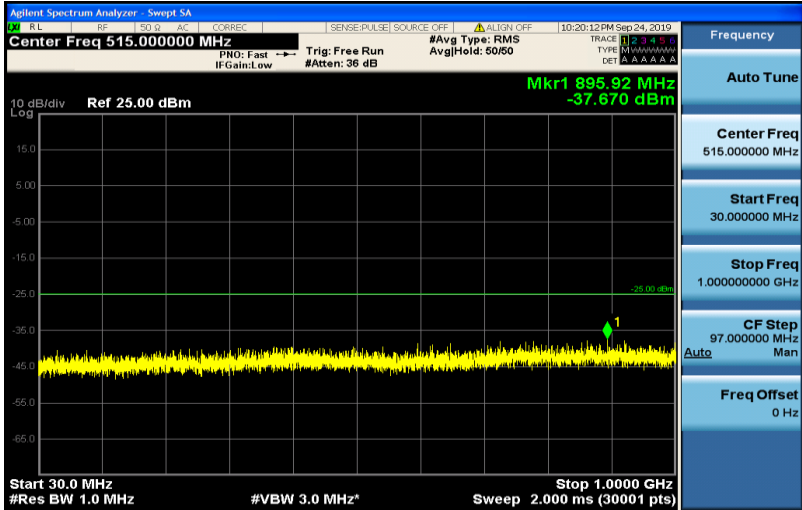

Band7-5MHz-QPSK-21100-1RB#0-Range3:5000~12000MHz

Band7-5MHz-QPSK-21100-1RB#0-Range4:12000~26500MHz

Band7-5MHz-QPSK-21425-1RB#0-Range1:30~1000MHz

Band7-5MHz-QPSK-21425-1RB#0-Range2:1000~5000MHz

Band7-5MHz-QPSK-21425-1RB#0-Range3:5000~12000MHz