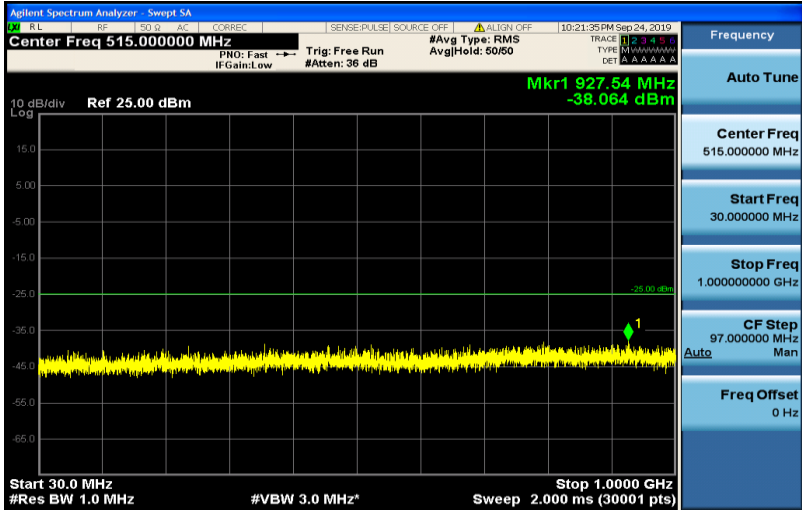

Band7-5MHz-16QAM-21100-1RB#0-Range1:30~1000MHz

Band7-5MHz-16QAM-21100-1RB#0-Range2:1000~5000MHz

Band7-5MHz-16QAM-21100-1RB#0-Range3:5000~12000MHz

Band7-5MHz-16QAM-21100-1RB#0-Range4:12000~26500MHz

Band7-5MHz-16QAM-21425-1RB#0-Range1:30~1000MHz