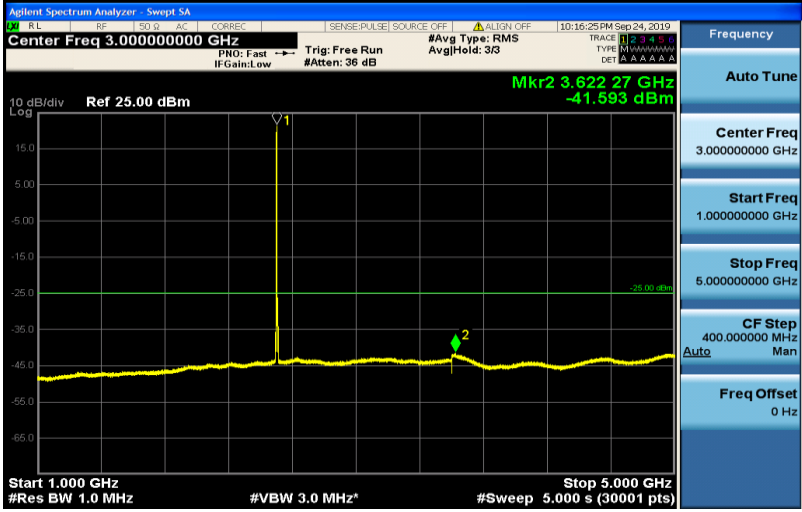

Band7-5MHz-16QAM-20775-1RB#0-Range2:1000~5000MHz

Band7-5MHz-16QAM-20775-1RB#0-Range3:5000~12000MHz