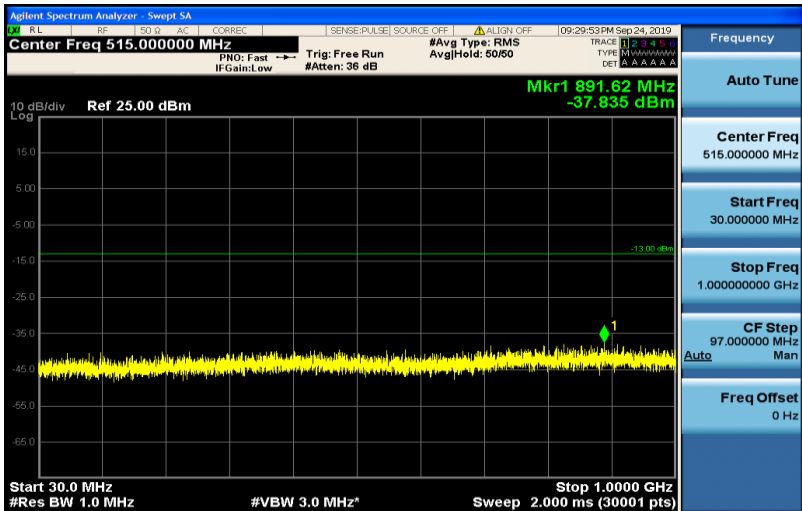

Band4-15MHz-16QAM-20175-1RB#0-Range1:30~1000MHz

Band4-15MHz-16QAM-20175-1RB#0-Range2:1000~5000MHz