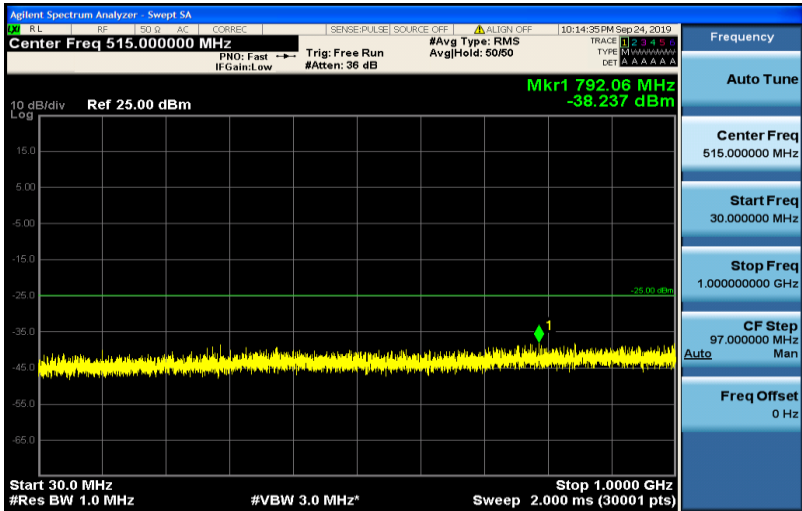

Band4-20MHz-16QAM-20300-1RB#0-Range1:30~1000MHz

Band4-20MHz-16QAM-20300-1RB#0-Range2:1000~5000MHz

Band4-20MHz-16QAM-20300-1RB#0-Range3:5000~12000MHz

Band4-20MHz-16QAM-20300-1RB#0-Range4:12000~26500MHz

Band7-5MHz-QPSK-20775-1RB#0-Range1:30~100MHz