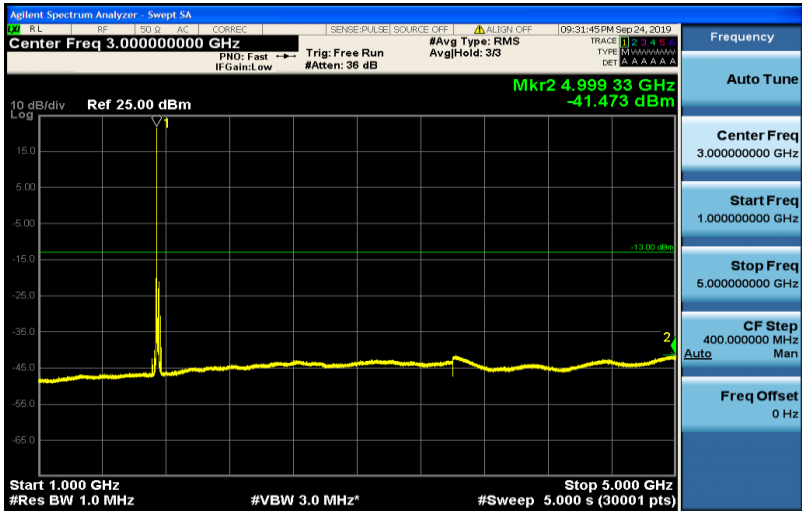

Band4-15MHz-QPSK-20325-1RB#0-Range2:1000~5000MHz

Band4-15MHz-QPSK-20325-1RB#0-Range3:5000~12000MHz

Band4-15MHz-QPSK-20325-1RB#0-Range4:12000~26500MHz

Band4-15MHz-16QAM-20025-1RB#0-Range1:30~1000MHz

Band4-15MHz-16QAM-20025-1RB#0-Range2:1000~5000MHz

Band4-15MHz-16QAM-20025-1RB#0-Range3:5000~12000MHz

Band4-15MHz-16QAM-20025-1RB#0-Range4:12000~26500MHz

Band4-15MHz-16QAM-20175-1RB#0-Range1:30~1000MHz

Band4-15MHz-16QAM-20175-1RB#0-Range2:1000~5000MHz

Band4-15MHz-16QAM-20175-1RB#0-Range3:5000~12000MHz