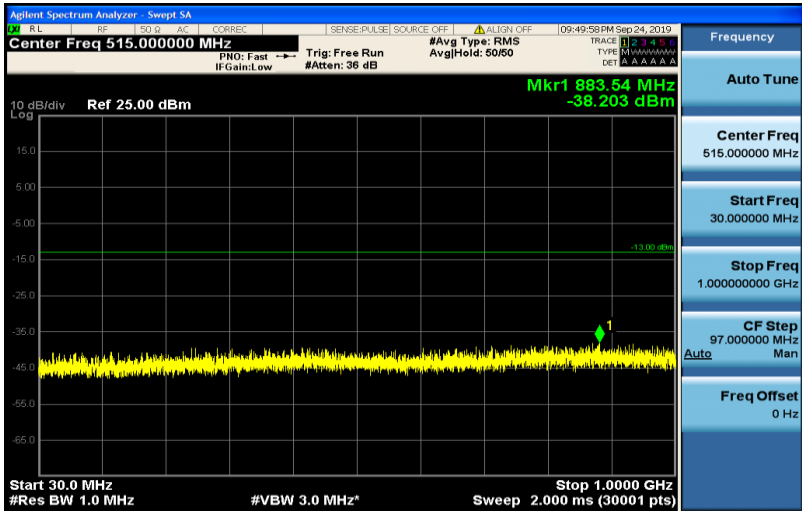

Band4-20MHz-QPSK-20050-1RB#0-Range1:30~1000MHz

Band4-20MHz-QPSK-20050-1RB#0-Range2:1000~5000MHz