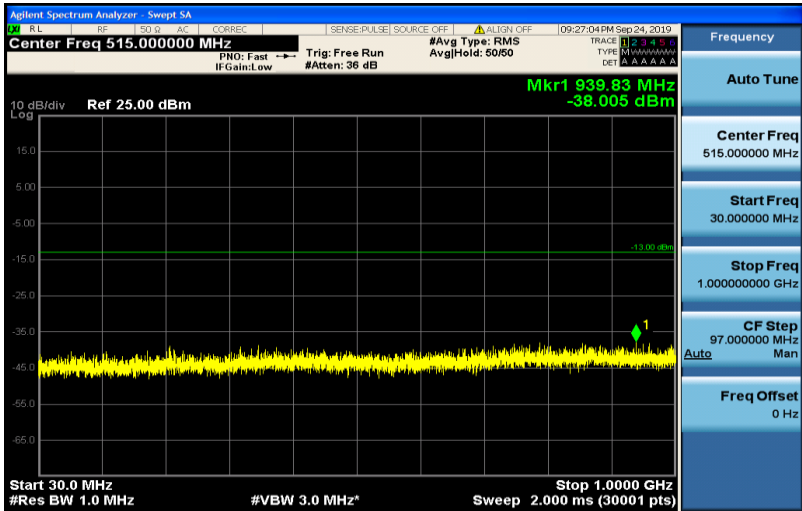

Band4-15MHz-QPSK-20325-1RB#0-Range2:1000~5000MHz

Band4-15MHz-QPSK-20325-1RB#0-Range3:5000~12000MHz

Band4-15MHz-QPSK-20325-1RB#0-Range4:12000~26500MHz

Band4-15MHz-16QAM-20025-1RB#0-Range1:30~1000MHz

Band4-15MHz-16QAM-20025-1RB#0-Range2:1000~5000MHz

Band4-15MHz-16QAM-20025-1RB#0-Range3:5000~12000MHz

Band4-15MHz-16QAM-20025-1RB#0-Range4:12000~26500MHz

Band4-15MHz-16QAM-20175-1RB#0-Range1:30~1000MHz

Band4-15MHz-16QAM-20175-1RB#0-Range2:1000~5000MHz

Band4-15MHz-16QAM-20175-1RB#0-Range3:5000~12000MHz