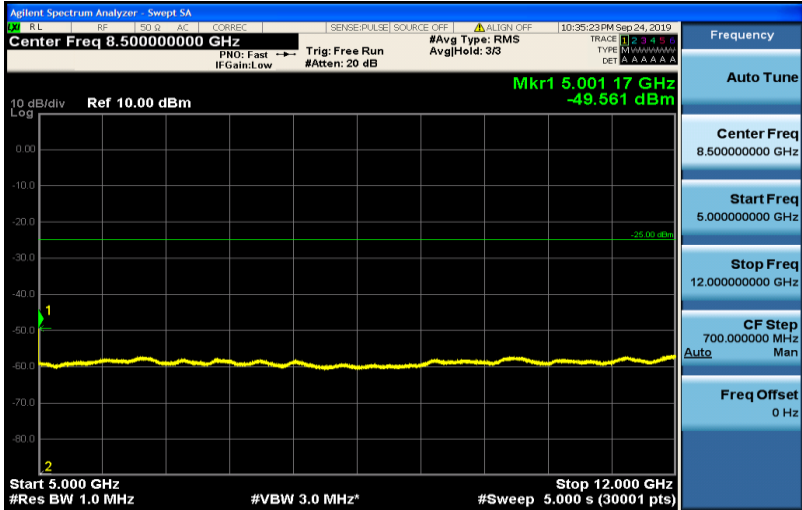

Band7-10MHz-QPSK-20800-1RB#0-Range3:5000~12000MHz

Band7-10MHz-QPSK-20800-1RB#0-Range4:12000~26500MHz