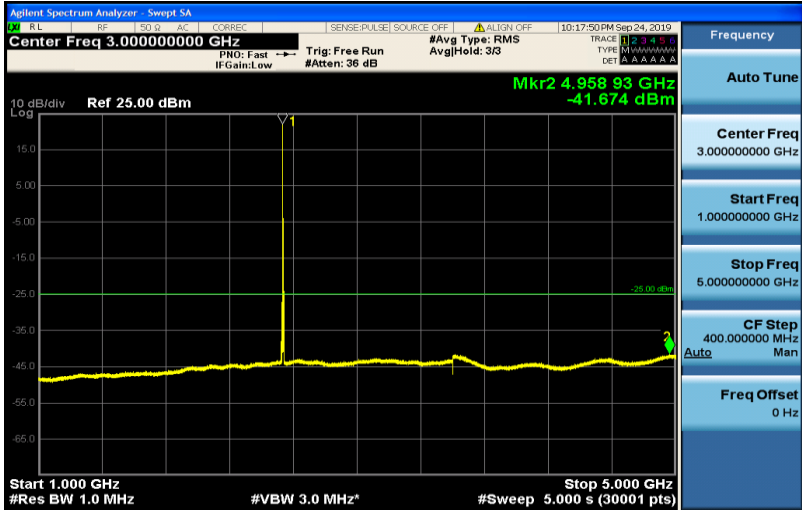

Band7-5MHz-QPSK-20775-1RB#0-Range2:1000~5000MHz

Band7-5MHz-QPSK-20775-1RB#0-Range3:5000~12000MHz

Band7-5MHz-QPSK-20775-1RB#0-Range4:12000~26500MHz

Band7-5MHz-QPSK-21100-1RB#0-Range1:30~1000MHz

Band7-5MHz-QPSK-21100-1RB#0-Range2:1000~5000MHz