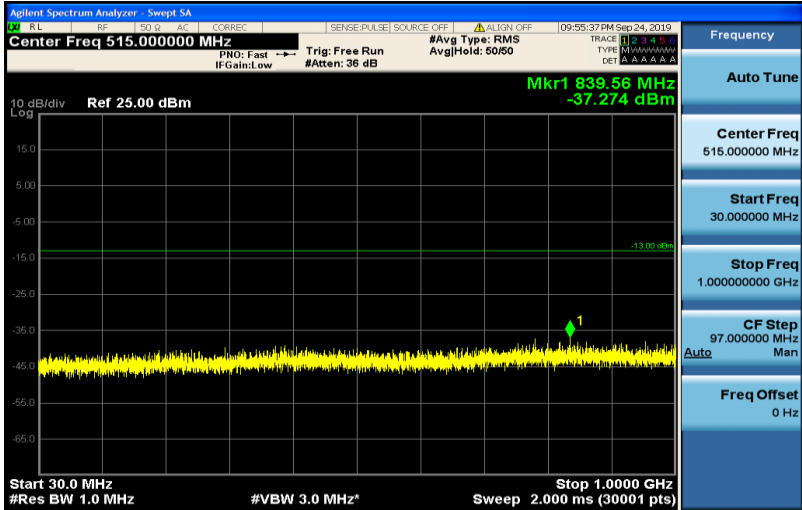

Band4-20MHz-QPSK-20175-1RB#0-Range2:1000~5000MHz

Band4-20MHz-QPSK-20175-1RB#0-Range3:5000~12000MHz

Band4-20MHz-QPSK-20175-1RB#0-Range4:12000~26500MHz

Band4-20MHz-QPSK-20300-1RB#0-Range1:30~1000MHz

Band4-20MHz-QPSK-20300-1RB#0-Range2:1000~5000MHz