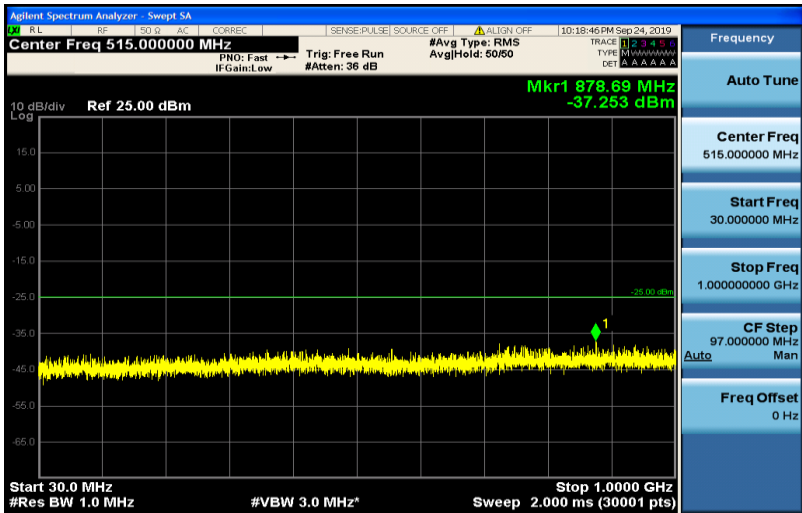

Band7-5MHz-16QAM-21100-1RB#0-Range1:30~1000MHz

Band7-5MHz-16QAM-21100-1RB#0-Range2:1000~5000MHz