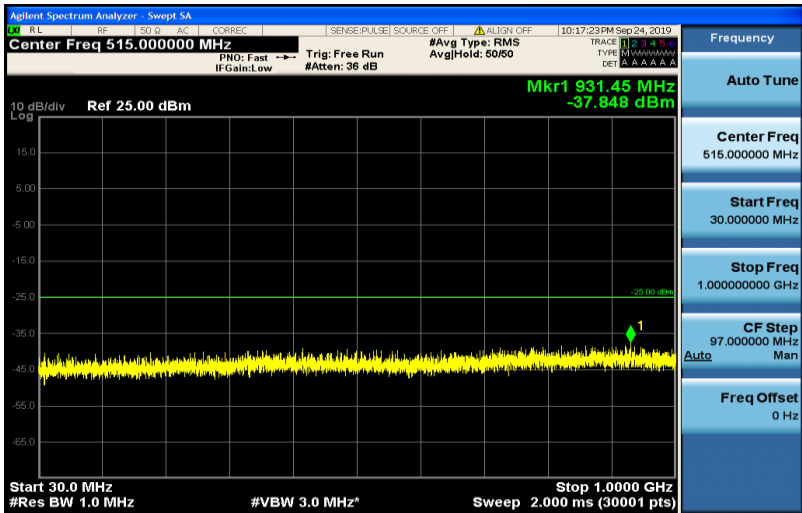

Band7-5MHz-QPSK-20775-1RB#0-Range2:1000~5000MHz

Band7-5MHz-QPSK-20775-1RB#0-Range3:5000~12000MHz

Band7-5MHz-QPSK-20775-1RB#0-Range4:12000~26500MHz

Band7-5MHz-QPSK-21100-1RB#0-Range1:30~1000MHz

Band7-5MHz-QPSK-21100-1RB#0-Range2:1000~5000MHz