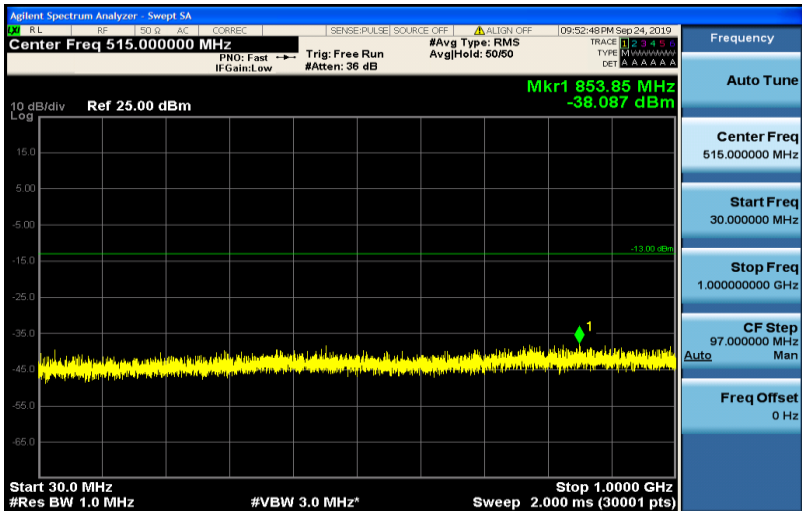

Band4-20MHz-QPSK-20050-1RB#0-Range1:30~1000MHz

Band4-20MHz-QPSK-20050-1RB#0-Range2:1000~5000MHz

Band4-20MHz-QPSK-20050-1RB#0-Range3:5000~12000MHz

Band4-20MHz-QPSK-20050-1RB#0-Range4:12000~26500MHz

Band4-20MHz-QPSK-20175-1RB#0-Range1:30~1000MHz