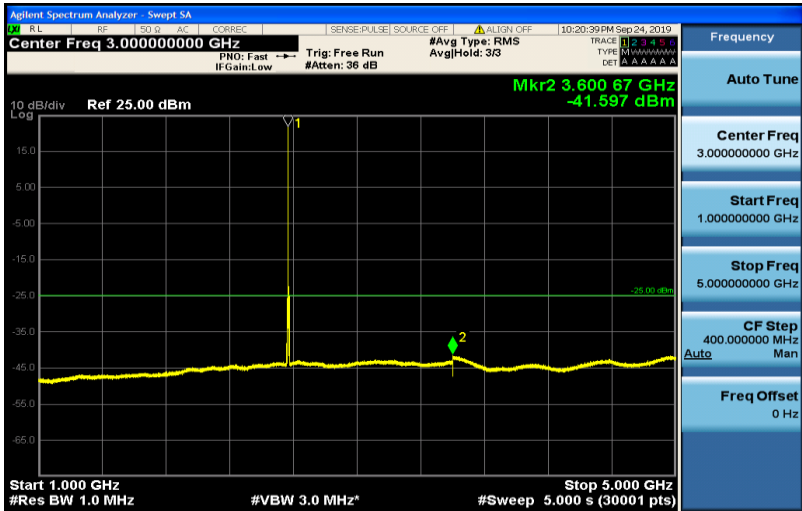

Band7-5MHz-QPSK-21100-1RB#0-Range3:5000~12000MHz

Band7-5MHz-QPSK-21100-1RB#0-Range4:12000~26500MHz

Band7-5MHz-QPSK-21425-1RB#0-Range1:30~1000MHz

Band7-5MHz-QPSK-21425-1RB#0-Range2:1000~5000MHz

Band7-5MHz-QPSK-21425-1RB#0-Range3:5000~12000MHz