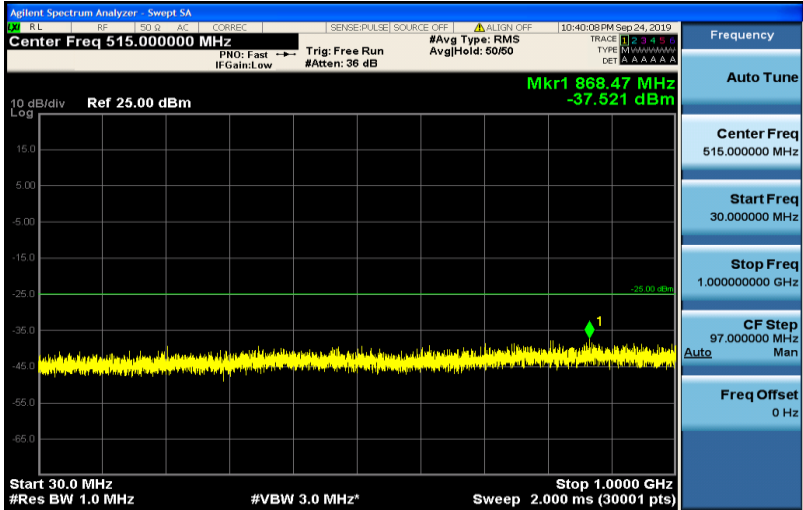

Band7-10MHz-QPSK-21400-1RB#0-Range1:30~1000MHz

Band7-10MHz-QPSK-21400-1RB#0-Range2:1000~5000MHz