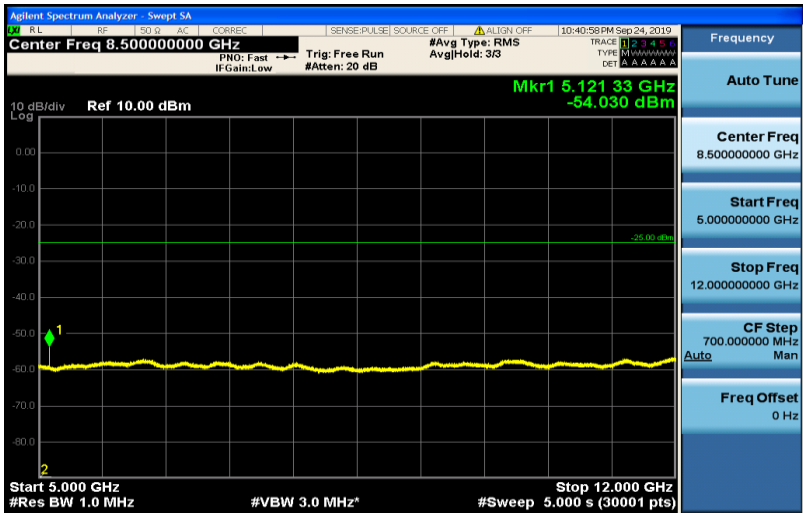

Band7-10MHz-QPSK-21100-1RB#0-Range4:12000~26500MHz

Band7-10MHz-QPSK-21400-1RB#0-Range1:30~1000MHz

Band7-10MHz-QPSK-21400-1RB#0-Range2:1000~5000MHz

Band7-10MHz-QPSK-21400-1RB#0-Range3:5000~12000MHz

Band7-10MHz-QPSK-21400-1RB#0-Range4:12000~26500MHz

Band7-10MHz-16QAM-20800-1RB#0-Range1:30~1000MHz

Band7-10MHz-16QAM-20800-1RB#0-Range2:1000~5000MHz

Band7-10MHz-16QAM-20800-1RB#0-Range3:5000~12000MHz