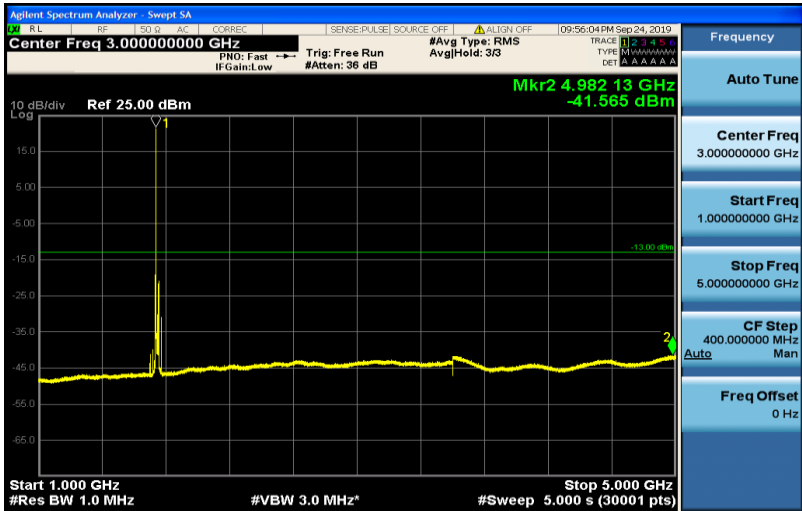

Band4-20MHz-QPSK-20175-1RB#0-Range2:1000~5000MHz

Band4-20MHz-QPSK-20175-1RB#0-Range3:5000~12000MHz

Band4-20MHz-QPSK-20175-1RB#0-Range4:12000~26500MHz

Band4-20MHz-QPSK-20300-1RB#0-Range1:30~1000MHz

Band4-20MHz-QPSK-20300-1RB#0-Range2:1000~5000MHz