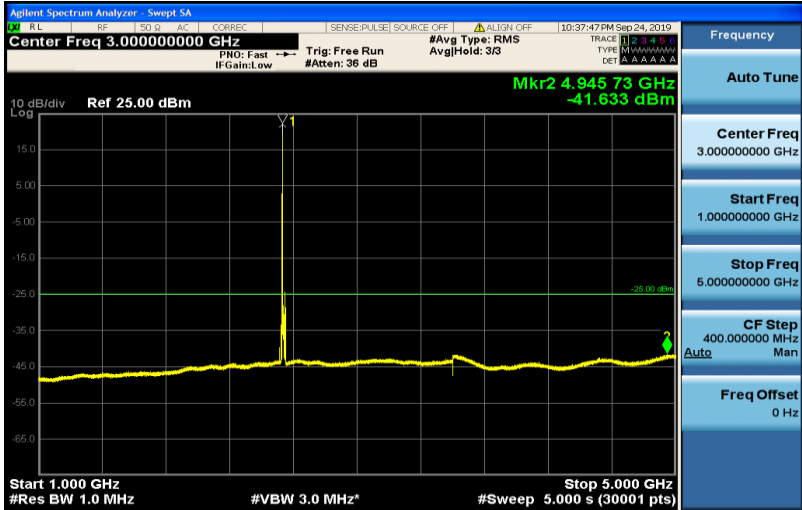

Band7-10MHz-QPSK-20800-1RB#0-Range3:5000~12000MHz

Band7-10MHz-QPSK-20800-1RB#0-Range4:12000~26500MHz

Band7-10MHz-QPSK-21100-1RB#0-Range1:30~1000MHz

Band7-10MHz-QPSK-21100-1RB#0-Range2:1000~5000MHz

Band7-10MHz-QPSK-21100-1RB#0-Range3:5000~12000MHz