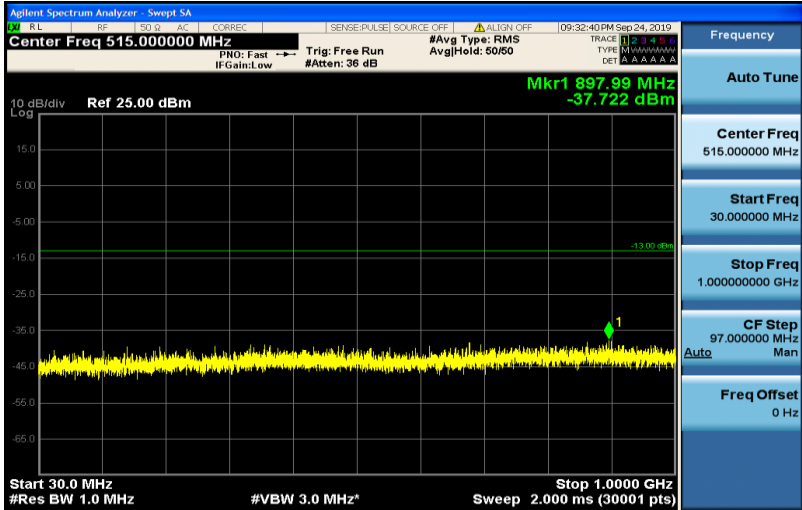

Band4-15MHz-16QAM-20025-1RB#0-Range3:5000~12000MHz

Band4-15MHz-16QAM-20025-1RB#0-Range4:12000~26500MHz

Band4-15MHz-16QAM-20175-1RB#0-Range1:30~1000MHz

Band4-15MHz-16QAM-20175-1RB#0-Range2:1000~5000MHz

Band4-15MHz-16QAM-20175-1RB#0-Range3:5000~12000MHz

Band4-15MHz-16QAM-20175-1RB#0-Range4:12000~26500MHz

Band4-15MHz-16QAM-20325-1RB#0-Range1:30~1000MHz

Band4-15MHz-16QAM-20325-1RB#0-Range2:1000~5000MHz

Band4-15MHz-16QAM-20325-1RB#0-Range3:5000~12000MHz

Band4-15MHz-16QAM-20325-1RB#0-Range4:12000~26500MHz