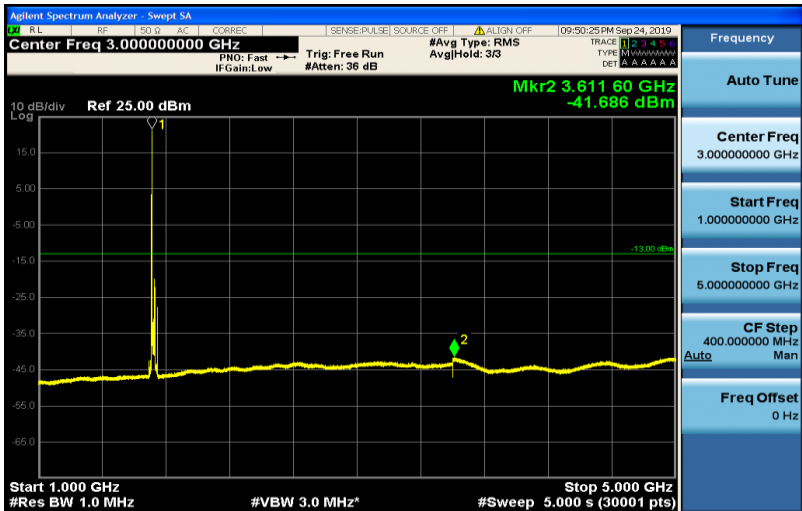

Band4-20MHz-QPSK-20050-1RB#0-Range2:1000~5000MHz

Band4-20MHz-QPSK-20050-1RB#0-Range3:5000~12000MHz