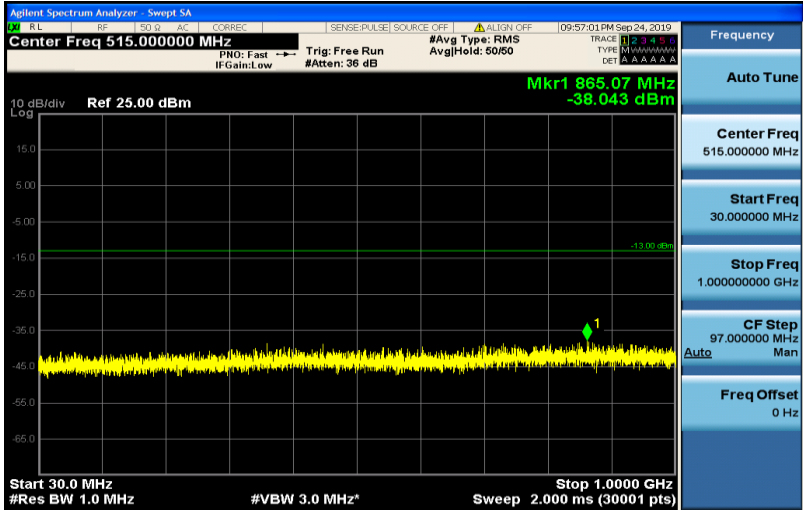

Band4-20MHz-16QAM-20300-1RB#0-Range1:30~1000MHz

Band4-20MHz-16QAM-20300-1RB#0-Range2:1000~5000MHz