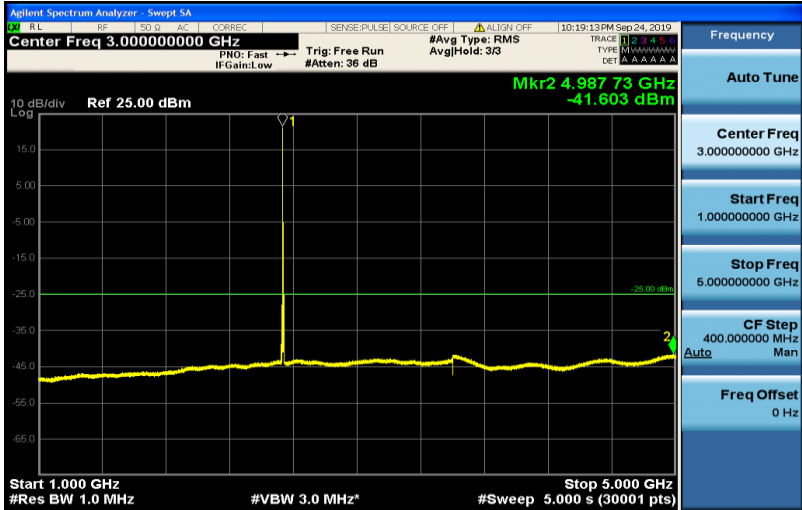

Band7-5MHz-16QAM-21100-1RB#0-Range2:1000~5000MHz

Band7-5MHz-16QAM-21100-1RB#0-Range3:5000~12000MHz