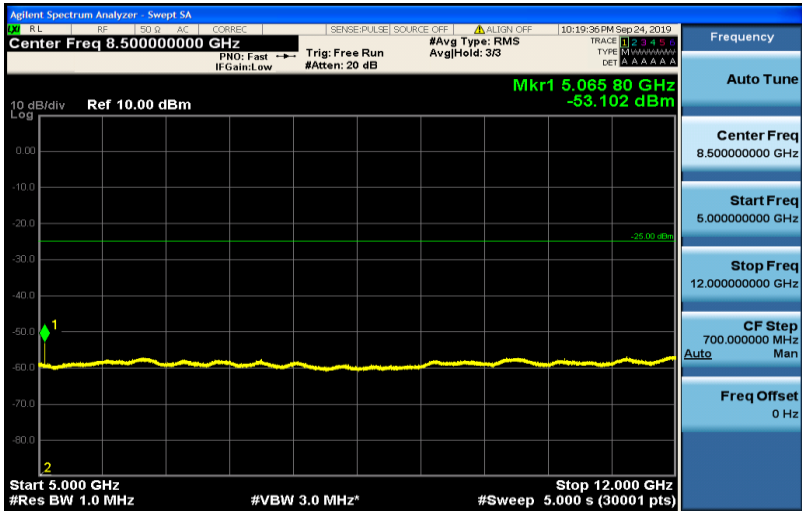

Band7-5MHz-16QAM-21100-1RB#0-Range3:5000~12000MHz

Band7-5MHz-16QAM-21100-1RB#0-Range4:12000~26500MHz