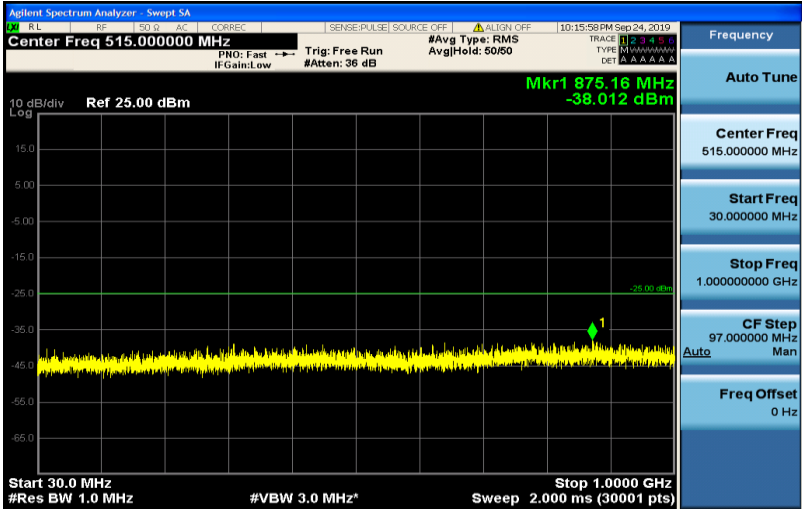

Band7-5MHz-16QAM-20775-1RB#0-Range1:30~1000MHz

Band7-5MHz-16QAM-20775-1RB#0-Range2:1000~5000MHz