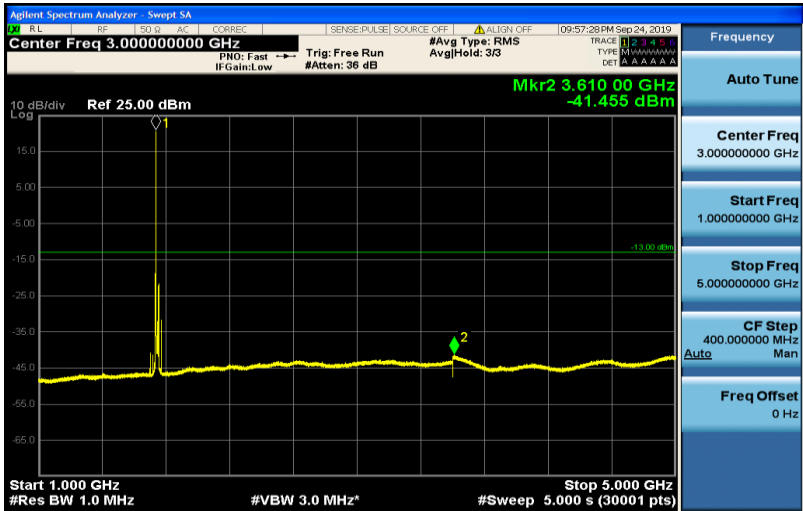

Band4-20MHz-16QAM-20300-1RB#0-Range2:1000~5000MHz

Band4-20MHz-16QAM-20300-1RB#0-Range3:5000~12000MHz