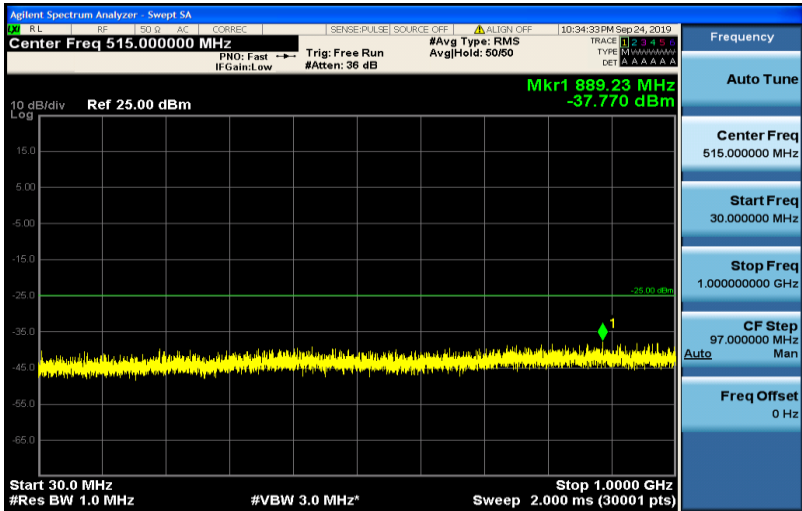

Band7-5MHz-16QAM-21425-1RB#0-Range2:1000~5000MHz

Band7-5MHz-16QAM-21425-1RB#0-Range3:5000~12000MHz

Band7-5MHz-16QAM-21425-1RB#0-Range4:12000~26500MHz

Band7-10MHz-QPSK-20800-1RB#0-Range1:30~1000MHz

Band7-10MHz-QPSK-20800-1RB#0-Range2:1000~5000MHz