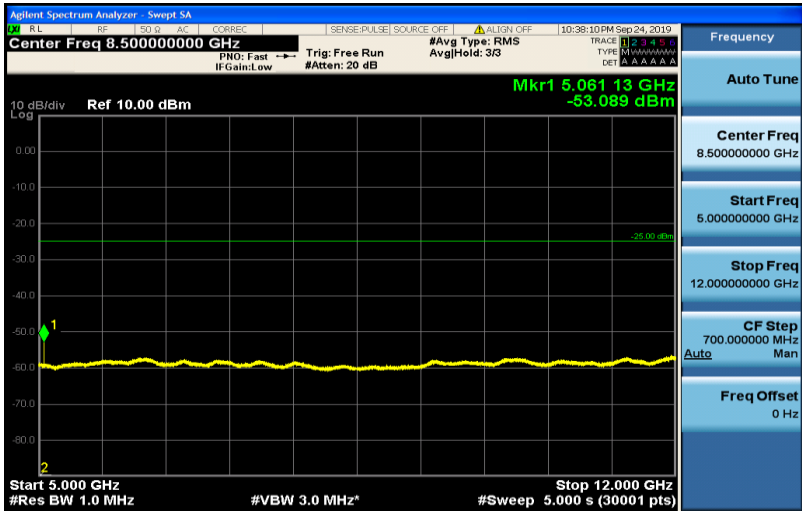

Band7-10MHz-QPSK-20800-1RB#0-Range3:5000~12000MHz

Band7-10MHz-QPSK-20800-1RB#0-Range4:12000~26500MHz

Band7-10MHz-QPSK-21100-1RB#0-Range1:30~1000MHz

Band7-10MHz-QPSK-21100-1RB#0-Range2:1000~5000MHz

Band7-10MHz-QPSK-21100-1RB#0-Range3:5000~12000MHz