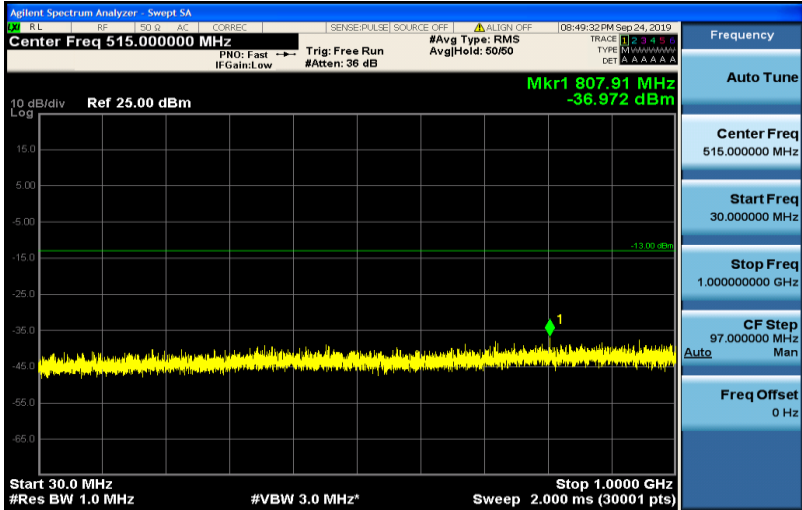

Band4-5MHz-16QAM-20375-1RB#0-Range1:30~1000MHz

Band4-5MHz-16QAM-20375-1RB#0-Range2:1000~5000MHz