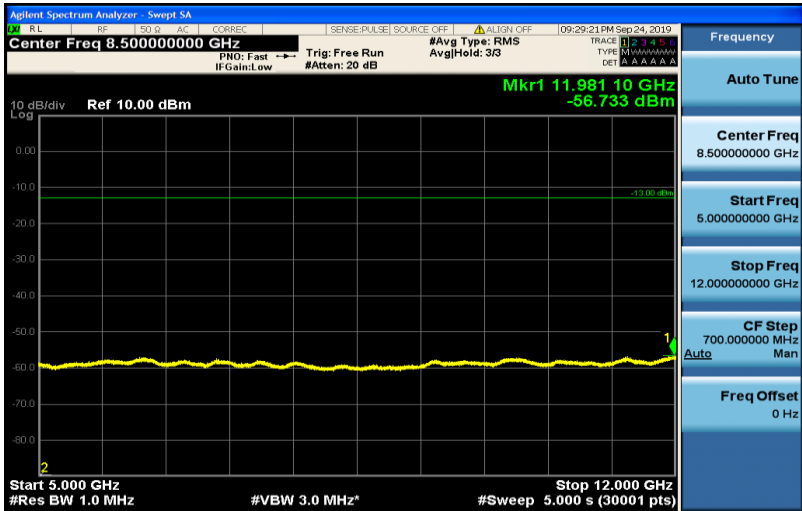

Band4-15MHz-QPSK-20175-1RB#0-Range3:5000~12000MHz

Band4-15MHz-QPSK-20175-1RB#0-Range4:12000~26500MHz