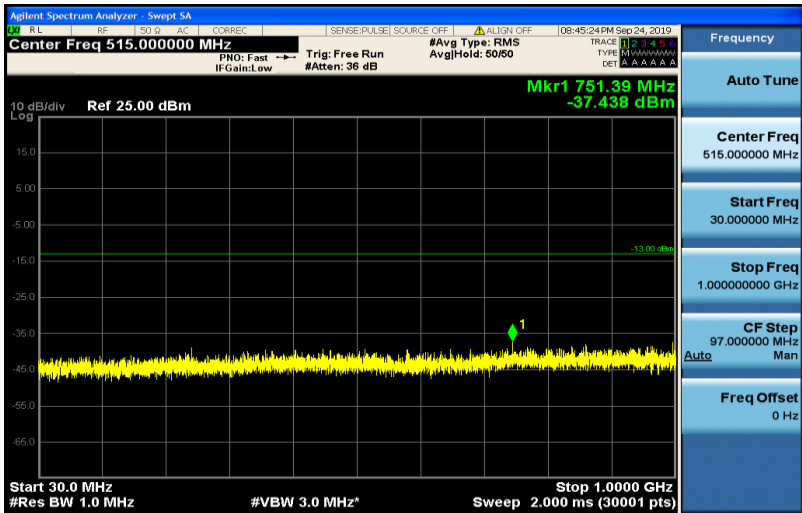

Band4-5MHz-QPSK-20175-1RB#0-Range1:30~1000MHz

Band4-5MHz-QPSK-20175-1RB#0-Range2:1000~5000MHz