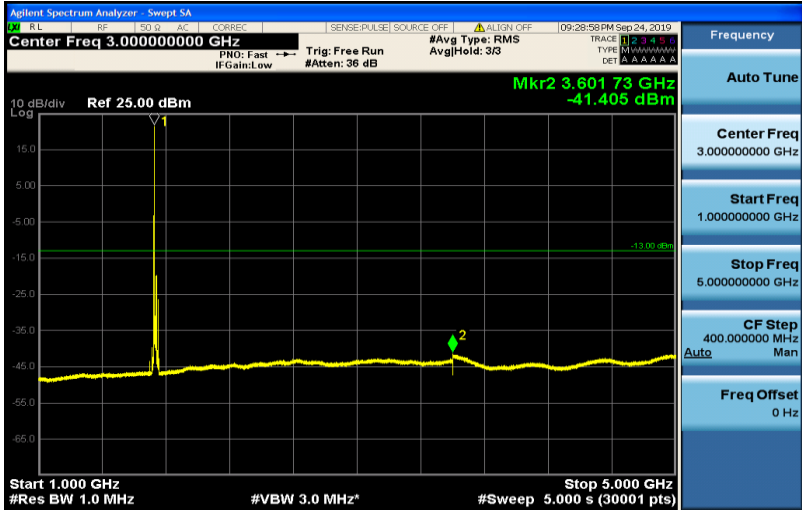

Band4-15MHz-QPSK-2025-1RB#0-Range2:1000~5000MHz

Band4-15MHz-QPSK-2025-1RB#0-Range3:5000~12000MHz

Band4-15MHz-QPSK-20025-1RB#0-Range4:12000~26500MHz

Band4-15MHz-QPSK-20175-1RB#0-Range1:30~1000MHz

Band4-15MHz-QPSK-20175-1RB#0-Range2:1000~5000MHz