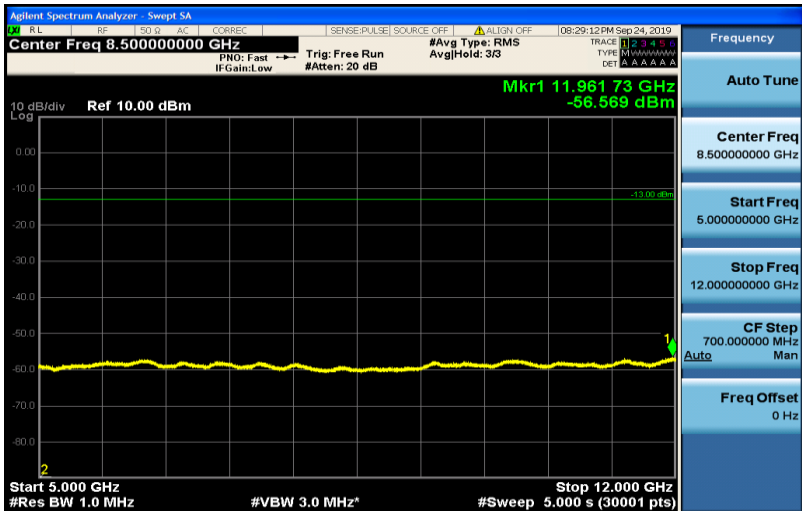

Band4-3MHz-QPSK-19965-1RB#0-Range4:12000~26500MHz

Band4-3MHz-QPSK-20175-1RB#0-Range1:30~1000MHz

Band4-3MHz-QPSK-20175-1RB#0-Range2:1000~5000MHz

Band4-3MHz-QPSK-20175-1RB#0-Range3:5000~12000MHz

Band4-3MHz-QPSK-20175-1RB#0-Range4:12000~26500MHz

Band4-3MHz-QPSK-20385-1RB#0-Range1:30~1000MHz

Band4-3MHz-QPSK-20385-1RB#0-Range2:1000~5000MHz

Band4-3MHz-QPSK-20385-1RB#0-Range3:5000~12000MHz

Band4-3MHz-QPSK-20385-1RB#0-Range4:12000~26500MHz

Band4-3MHz-16QAM-19965-1RB#0-Range1:30~1000MHz