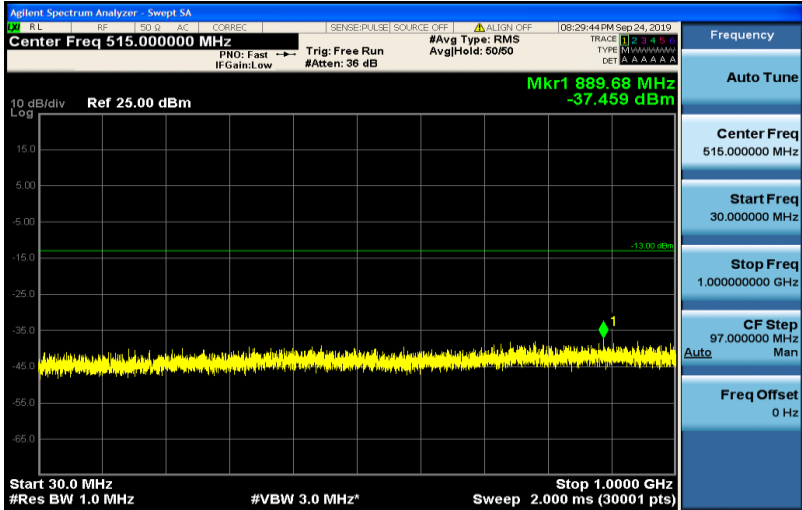

Band4-3MHz-16QAM-20385-1RB#0-Range1:30~1000MHz

Band4-3MHz-16QAM-20385-1RB#0-Range2:1000~5000MHz