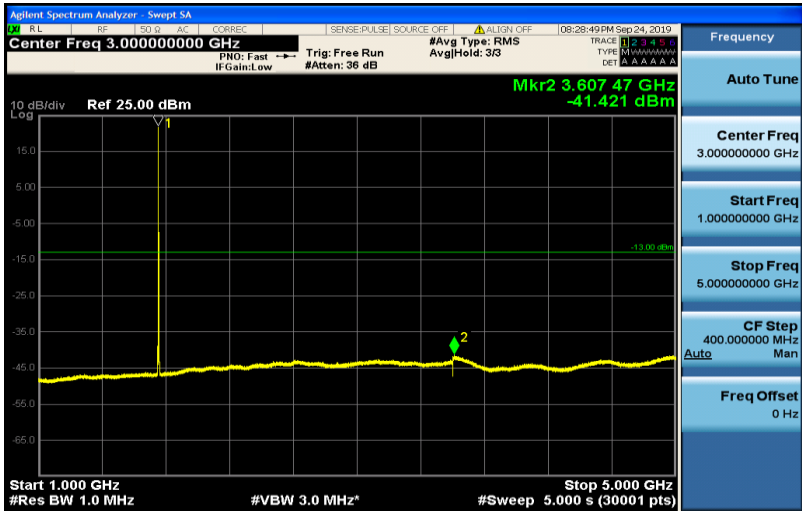

Band4-3MHz-QPSK-20385-1RB#0-Range2:1000~5000MHz

Band4-3MHz-QPSK-20385-1RB#0-Range3:5000~12000MHz