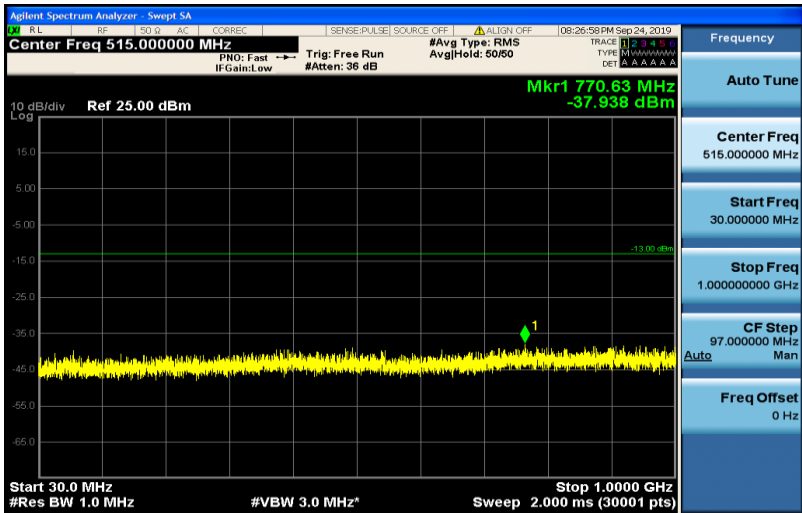

Band4-3MHz-16QAM-19965-1RB#0-Range2:1000~5000MHz

Band4-3MHz-16QAM-19965-1RB#0-Range3:5000~12000MHz

Band4-3MHz-16QAM-19965-1RB#0-Range4:12000~26500MHz

Band4-3MHz-16QAM-20175-1RB#0-Range1:30~1000MHz

Band4-3MHz-16QAM-20175-1RB#0-Range2:1000~5000MHz