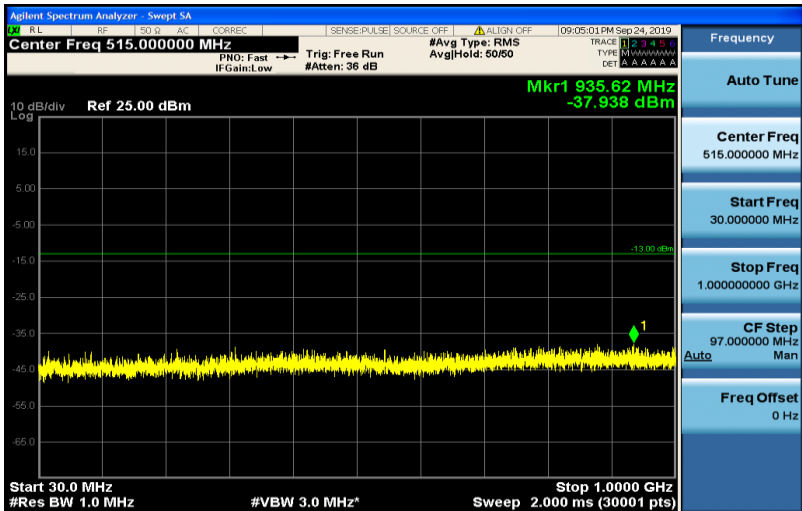

Band4-10MHz-QPSK-20000-1RB#0-Range1:30~1000MHz

Band4-10MHz-QPSK-20000-1RB#0-Range2:1000~5000MHz

Band4-10MHz-QPSK-20000-1RB#0-Range3:5000~12000MHz

Band4-10MHz-QPSK-20000-1RB#0-Range4:12000~26500MHz

Band4-10MHz-QPSK-20175-1RB#0-Range1:30~1000MHz