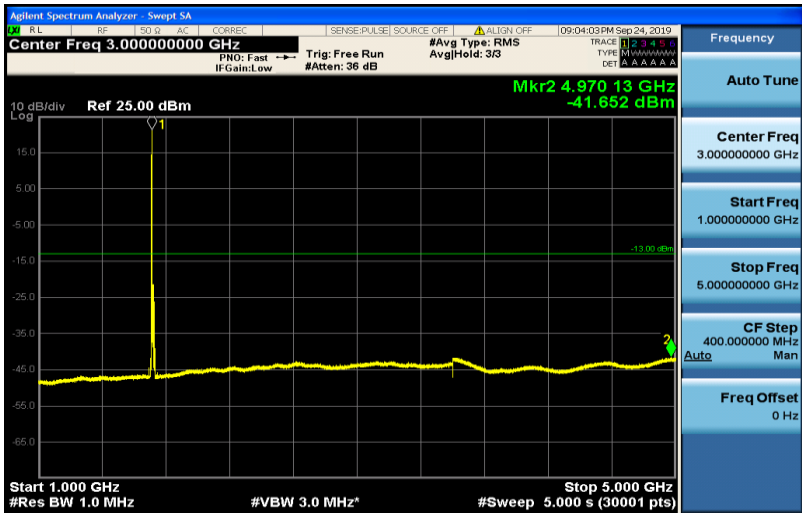

Band4-10MHz-QPSK-20350-1RB#0-Range3:5000~12000MHz

Band4-10MHz-QPSK-20350-1RB#0-Range4:12000~26500MHz

Band4-10MHz-16QAM-20000-1RB#0-Range1:30~1000MHz

Band4-10MHz-16QAM-20000-1RB#0-Range2:1000~5000MHz

Band4-10MHz-16QAM-20000-1RB#0-Range3:5000~12000MHz