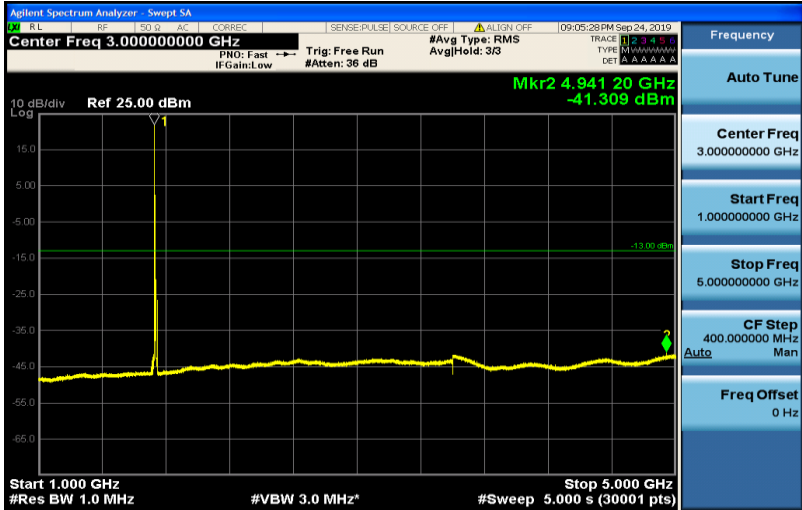

Band4-10MHz-QPSK-20175-1RB#0-Range2:1000~5000MHz

Band4-10MHz-QPSK-20175-1RB#0-Range3:5000~12000MHz