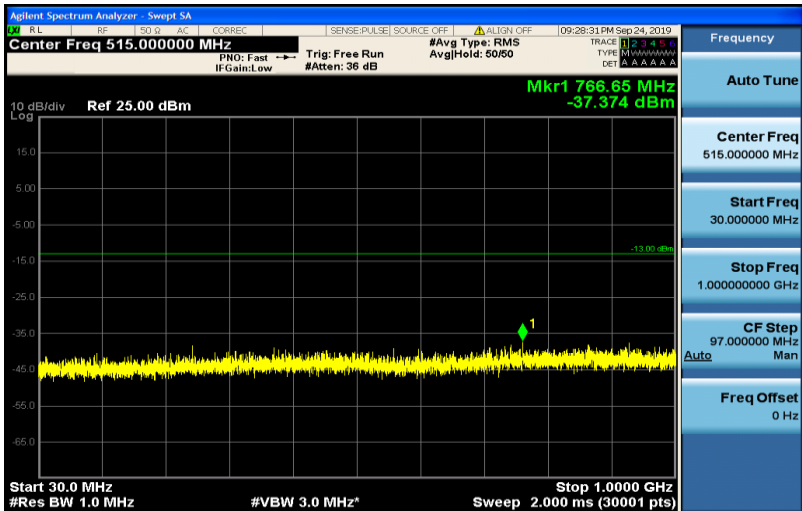

Band4-15MHz-QPSK-2025-1RB#0-Range2:1000~5000MHz

Band4-15MHz-QPSK-2025-1RB#0-Range3:5000~12000MHz

Band4-15MHz-QPSK-20025-1RB#0-Range4:12000~26500MHz

Band4-15MHz-QPSK-20175-1RB#0-Range1:30~1000MHz

Band4-15MHz-QPSK-20175-1RB#0-Range2:1000~5000MHz