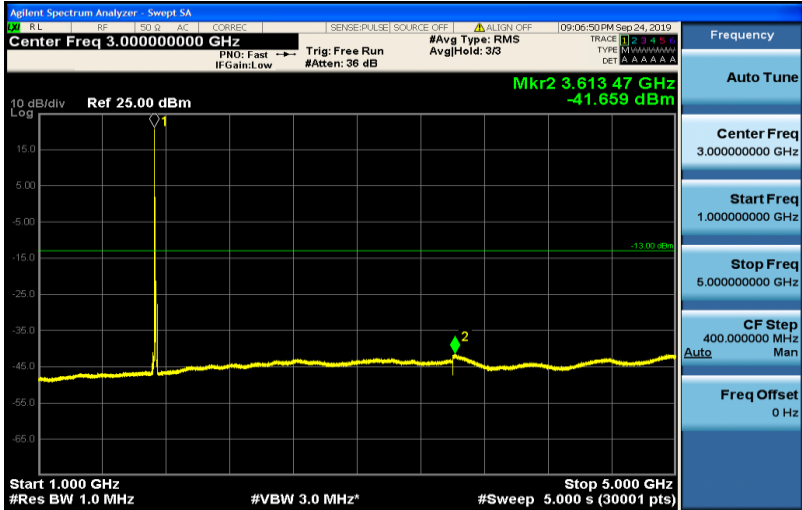

Band4-10MHz-QPSK-20350-1RB#0-Range3:5000~12000MHz

Band4-10MHz-QPSK-20350-1RB#0-Range4:12000~26500MHz

Band4-10MHz-16QAM-20000-1RB#0-Range1:30~1000MHz

Band4-10MHz-16QAM-20000-1RB#0-Range2:1000~5000MHz

Band4-10MHz-16QAM-20000-1RB#0-Range3:5000~12000MHz

Band4-10MHz-16QAM-2000-1RB#0-Range4:12000~26500MHz

Band4-10MHz-16QAM-20175-1RB#0-Range1:30~1000MHz

Band4-10MHz-16QAM-20175-1RB#0-Range2:1000~5000MHz

Band4-10MHz-16QAM-20175-1RB#0-Range3:5000~12000MHz

Band4-10MHz-16QAM-20175-1RB#0-Range4:12000~26500MHz