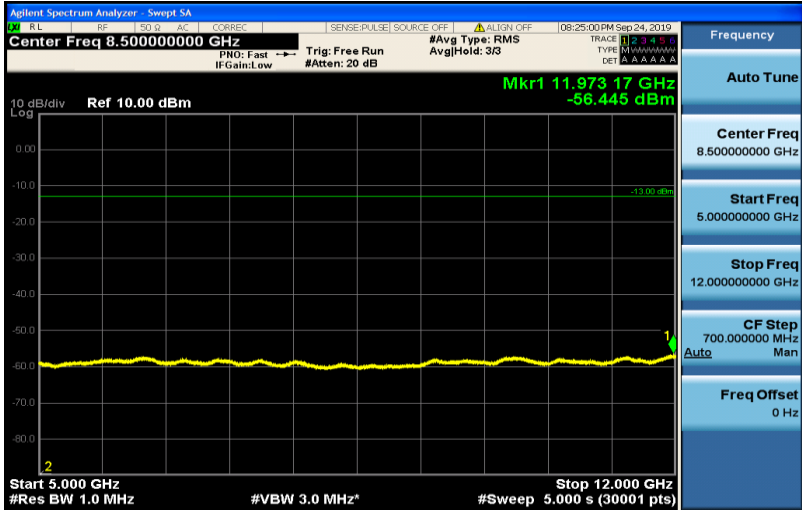

Band4-3MHz-QPSK-20385-1RB#0-Range1:30~1000MHz

Band4-3MHz-QPSK-20385-1RB#0-Range2:1000~5000MHz

Band4-3MHz-QPSK-20385-1RB#0-Range3:5000~12000MHz

Band4-3MHz-QPSK-20385-1RB#0-Range4:12000~26500MHz

Band4-3MHz-16QAM-19965-1RB#0-Range1:30~1000MHz

Band4-3MHz-16QAM-19965-1RB#0-Range2:1000~5000MHz

Band4-3MHz-16QAM-19965-1RB#0-Range3:5000~12000MHz

Band4-3MHz-16QAM-19965-1RB#0-Range4:12000~26500MHz

Band4-3MHz-16QAM-20175-1RB#0-Range1:30~1000MHz

Band4-3MHz-16QAM-20175-1RB#0-Range2:1000~5000MHz