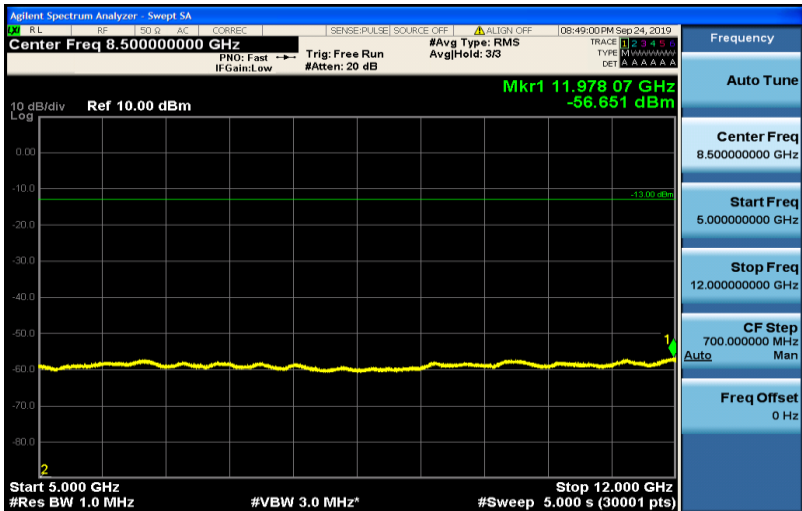

Band4-5MHz-QPSK-20375-1RB#0-Range3:5000~12000MHz

Band4-5MHz-QPSK-20375-1RB#0-Range4:12000~26500MHz