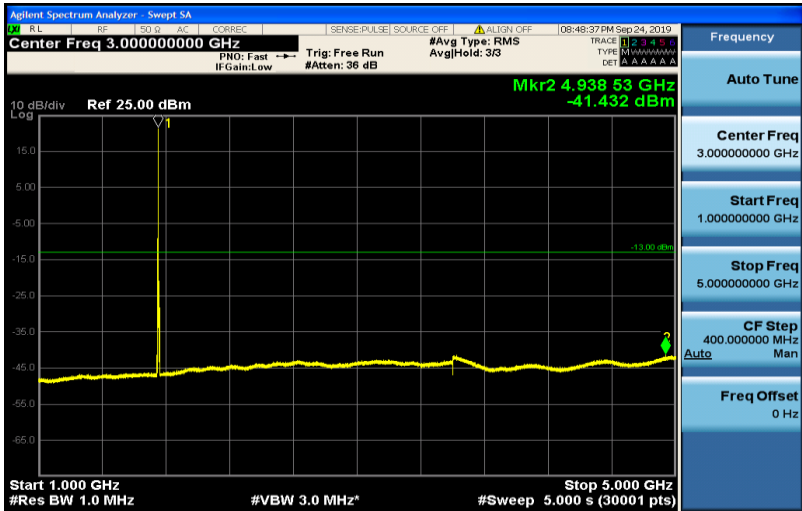

Band4-5MHz-QPSK-20375-1RB#0-Range2:1000~5000MHz

Band4-5MHz-QPSK-20375-1RB#0-Range3:5000~12000MHz