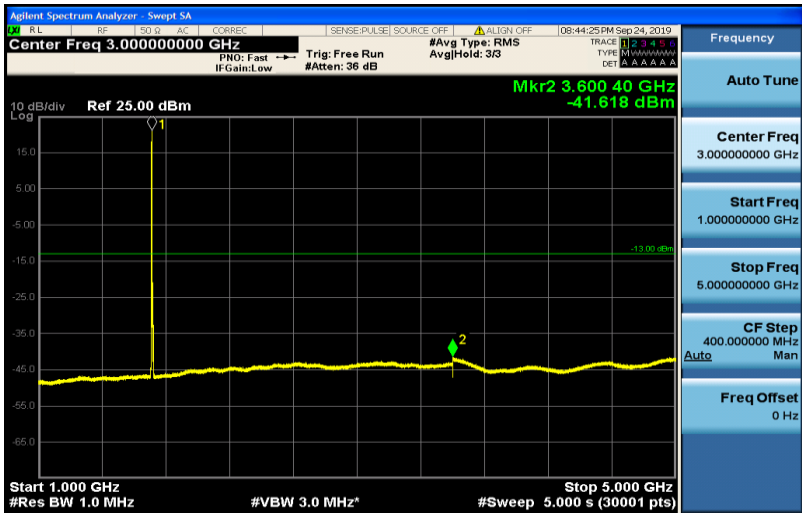

Band4-5MHz-QPSK-20375-1RB#0-Range2:1000~5000MHz

Band4-5MHz-QPSK-20375-1RB#0-Range3:5000~12000MHz

Band4-5MHz-QPSK-20375-1RB#0-Range4:12000~26500MHz

Band4-5MHz-16QAM-19975-1RB#0-Range1:30~1000MHz

Band4-5MHz-16QAM-19975-1RB#0-Range2:1000~5000MHz