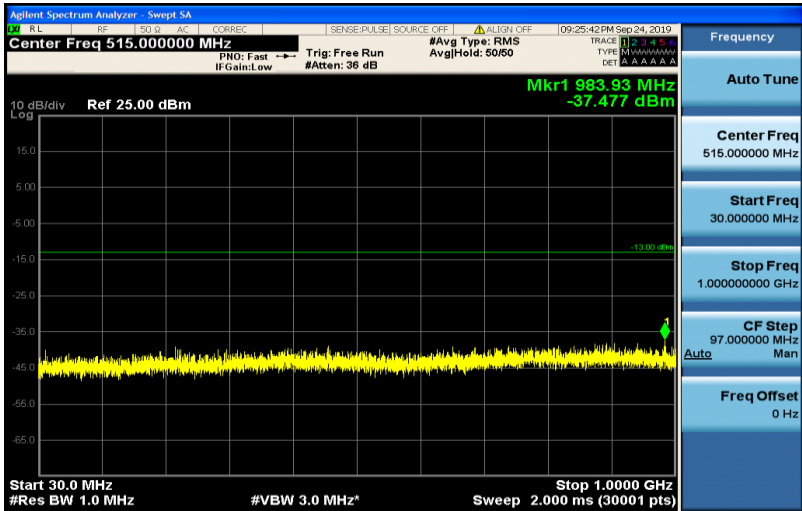

Band4-10MHz-16QAM-20350-1RB#0-Range1:30~1000MHz

Band4-10MHz-16QAM-20350-1RB#0-Range2:1000~5000MHz

Band4-10MHz-16QAM-20350-1RB#0-Range3:5000~12000MHz

Band4-10MHz-16QAM-20350-1RB#0-Range4:12000~26500MHz

Band4-15MHz-QPSK-2025-1RB#0-Range1:30~1000MHz