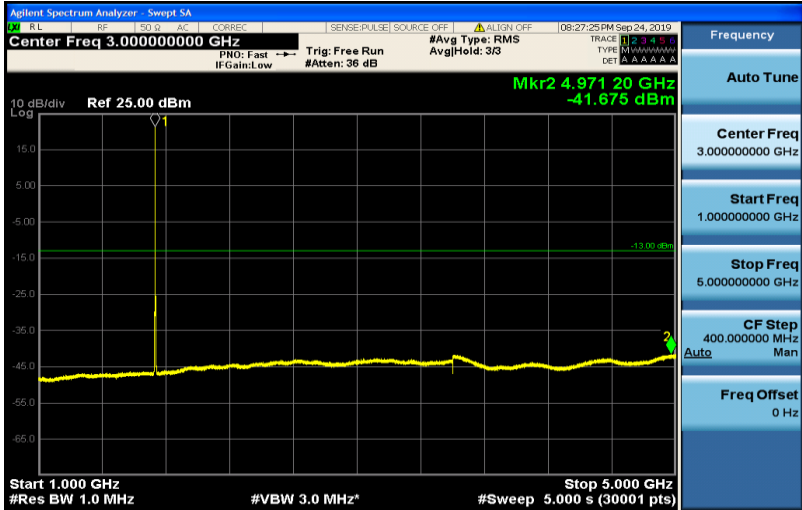

Band4-3MHz-16QAM-19965-1RB#0-Range2:1000~5000MHz

Band4-3MHz-16QAM-19965-1RB#0-Range3:5000~12000MHz

Band4-3MHz-16QAM-19965-1RB#0-Range4:12000~26500MHz

Band4-3MHz-16QAM-20175-1RB#0-Range1:30~1000MHz

Band4-3MHz-16QAM-20175-1RB#0-Range2:1000~5000MHz