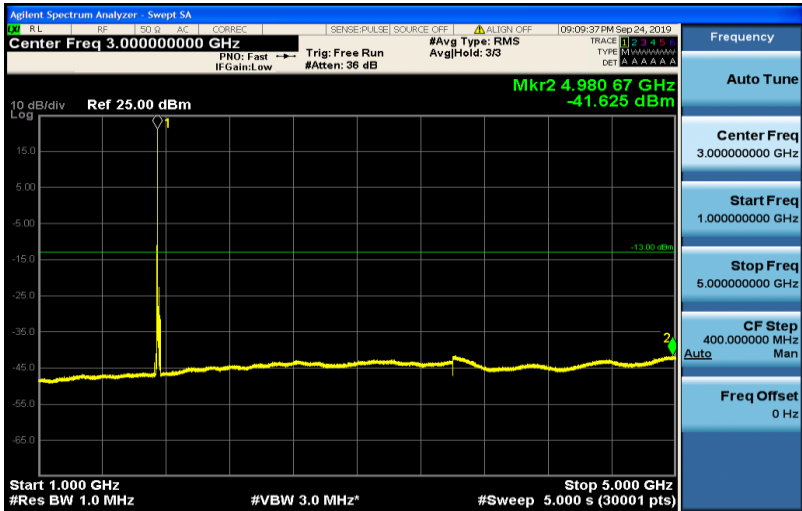

Band4-10MHz-16QAM-20350-1RB#0-Range2:1000~5000MHz

Band4-10MHz-16QAM-20350-1RB#0-Range3:5000~12000MHz