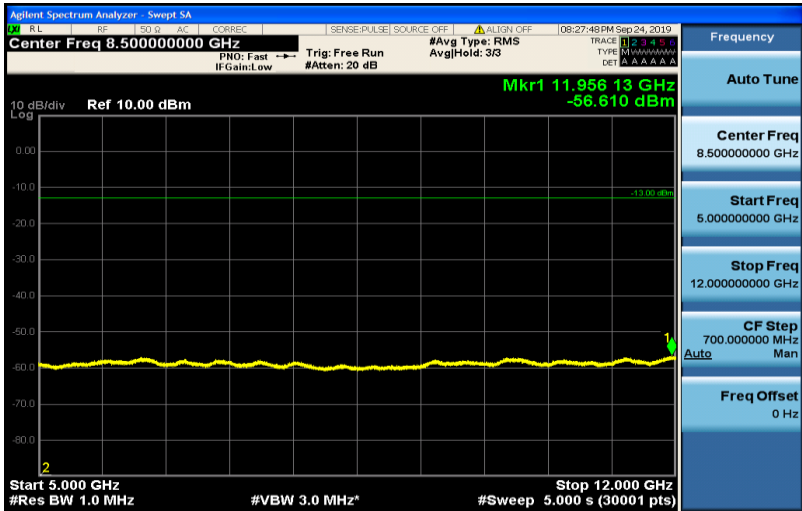

Band4-3MHz-16QAM-20175-1RB#0-Range3:5000~12000MHz

Band4-3MHz-16QAM-20175-1RB#0-Range4:12000~26500MHz