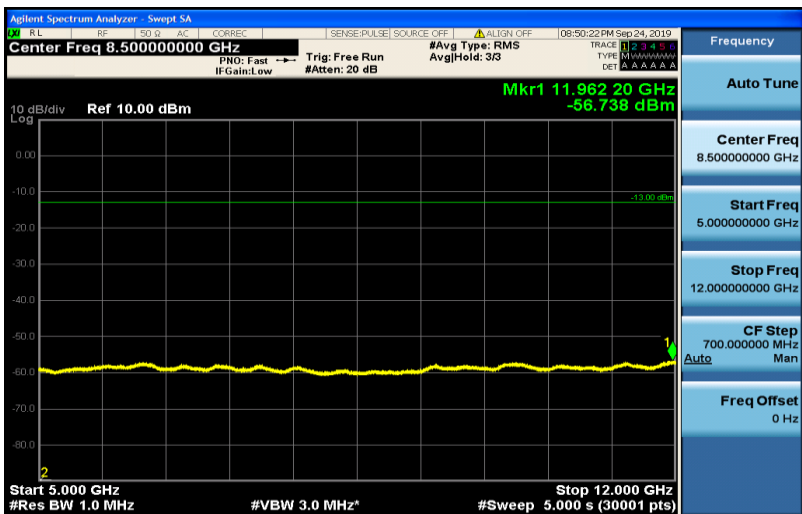

Band4-5MHz-16QAM-20175-1RB#0-Range4:12000~26500MHz

Band4-5MHz-16QAM-20375-1RB#0-Range1:30~1000MHz

Band4-5MHz-16QAM-20375-1RB#0-Range2:1000~5000MHz

Band4-5MHz-16QAM-20375-1RB#0-Range3:5000~12000MHz

Band4-5MHz-16QAM-20375-1RB#0-Range4:12000~26500MHz