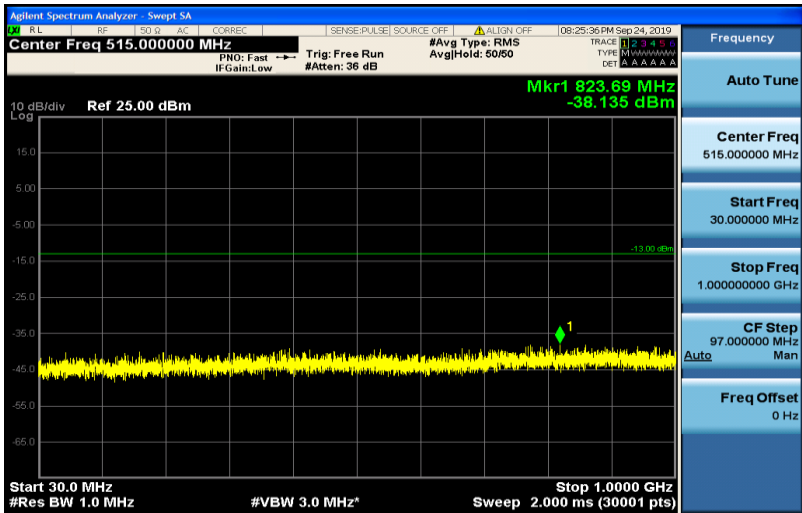

Band4-3MHz-QPSK-19965-1RB#0-Range4:12000~26500MHz

Band4-3MHz-QPSK-20175-1RB#0-Range1:30~1000MHz

Band4-3MHz-QPSK-20175-1RB#0-Range2:1000~5000MHz

Band4-3MHz-QPSK-20175-1RB#0-Range3:5000~12000MHz

Band4-3MHz-QPSK-20175-1RB#0-Range4:12000~26500MHz