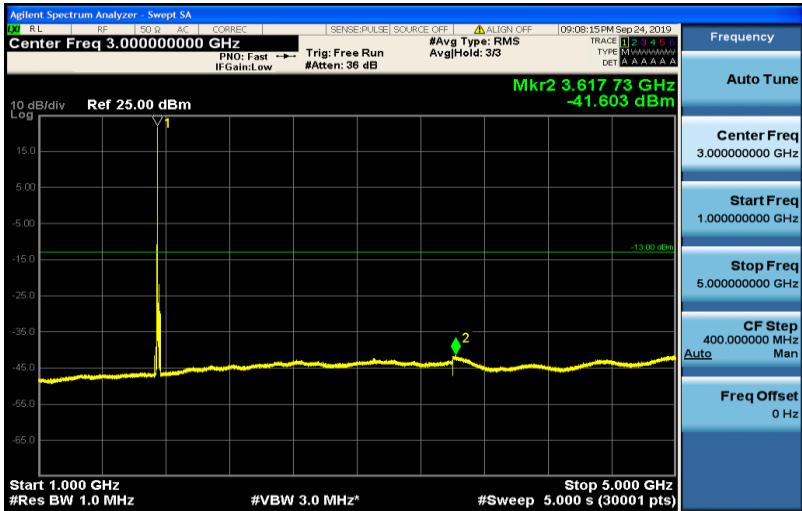

Band4-10MHz-QPSK-20175-1RB#0-Range2:1000~5000MHz

Band4-10MHz-QPSK-20175-1RB#0-Range3:5000~12000MHz

Band4-10MHz-QPSK-20175-1RB#0-Range4:12000~26500MHz

Band4-10MHz-QPSK-20350-1RB#0-Range1:30~1000MHz

Band4-10MHz-QPSK-20350-1RB#0-Range2:1000~5000MHz