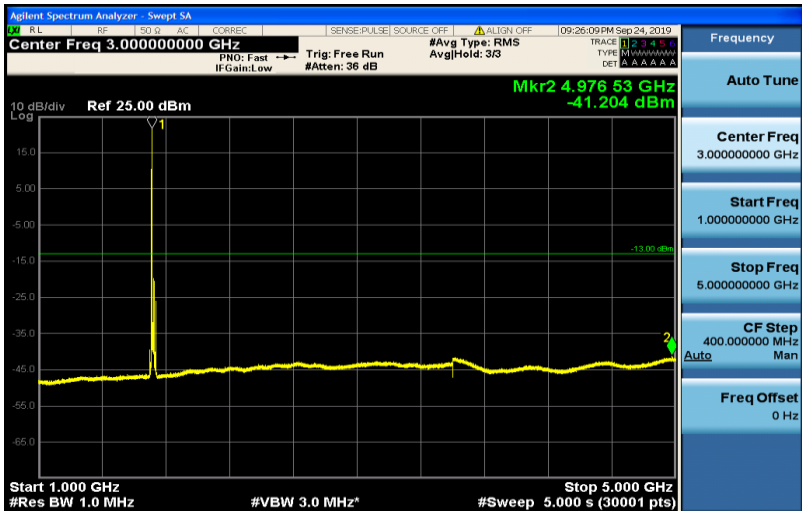

Band4-15MHz-QPSK-2025-1RB#0-Range2:1000~5000MHz

Band4-15MHz-QPSK-2025-1RB#0-Range3:5000~12000MHz