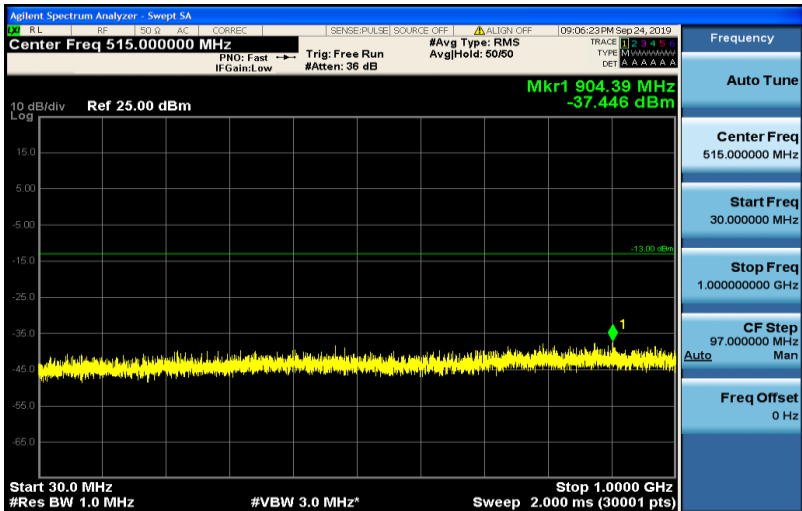

Band4-10MHz-16QAM-20175-1RB#0-Range1:30~1000MHz

Band4-10MHz-16QAM-20175-1RB#0-Range2:1000~5000MHz