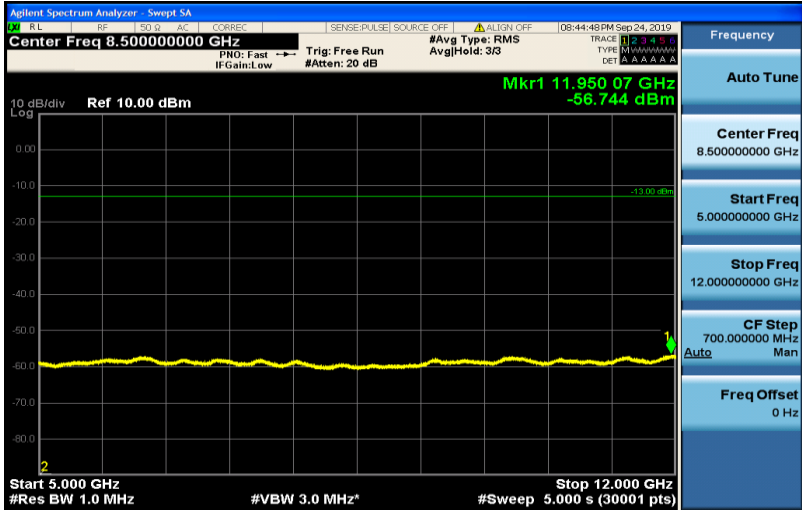

Band4-5MHz-16QAM-19975-1RB#0-Range3:5000~12000MHz

Band4-5MHz-16QAM-19975-1RB#0-Range4:12000~26500MHz