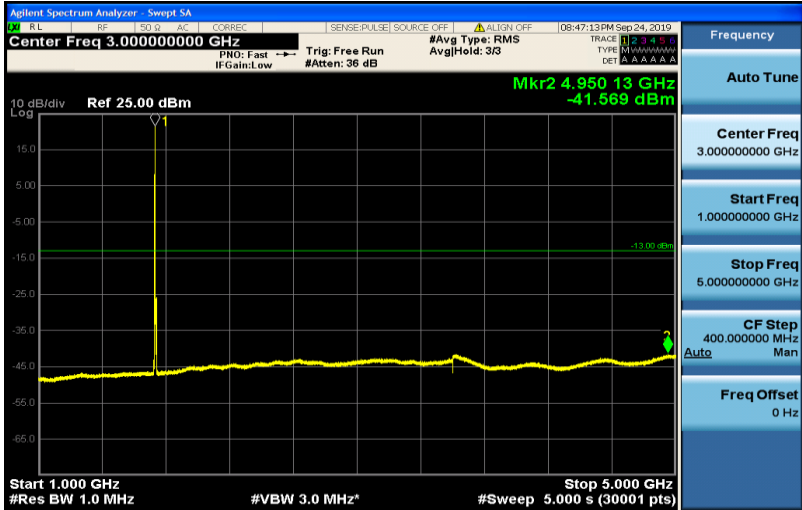

Band4-5MHz-16QAM-19975-1RB#0-Range3:5000~12000MHz

Band4-5MHz-16QAM-19975-1RB#0-Range4:12000~26500MHz

Band4-5MHz-16QAM-20175-1RB#0-Range1:30~1000MHz

Band4-5MHz-16QAM-20175-1RB#0-Range2:1000~5000MHz

Band4-5MHz-16QAM-20175-1RB#0-Range3:5000~12000MHz