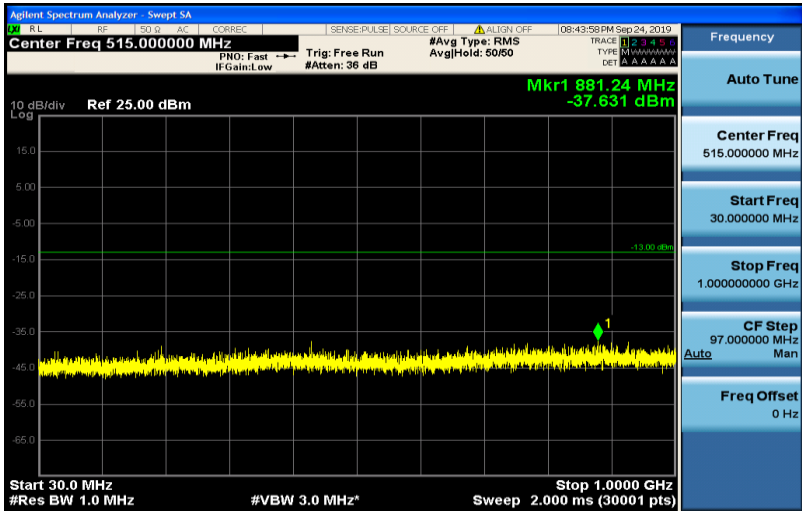

Band4-5MHz-QPSK-20375-1RB#0-Range2:1000~5000MHz

Band4-5MHz-QPSK-20375-1RB#0-Range3:5000~12000MHz

Band4-5MHz-QPSK-20375-1RB#0-Range4:12000~26500MHz

Band4-5MHz-16QAM-19975-1RB#0-Range1:30~1000MHz

Band4-5MHz-16QAM-19975-1RB#0-Range2:1000~5000MHz