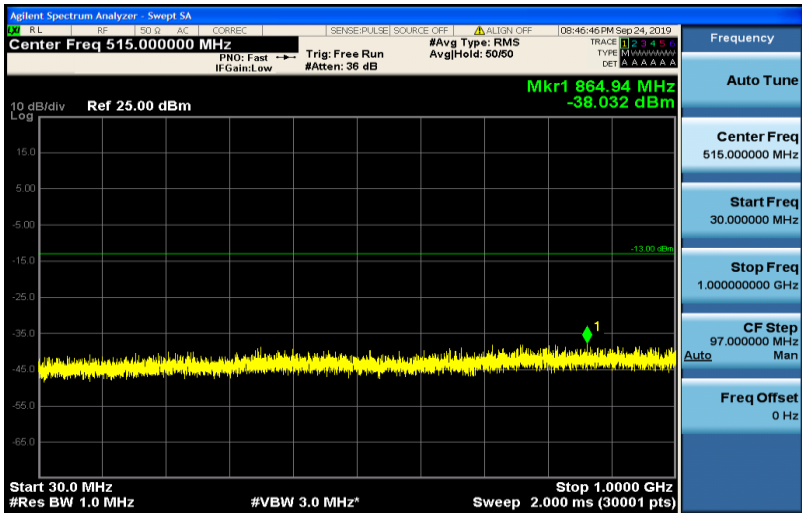

Band4-5MHz-16QAM-20175-1RB#0-Range1:30~1000MHz

Band4-5MHz-16QAM-20175-1RB#0-Range2:1000~5000MHz