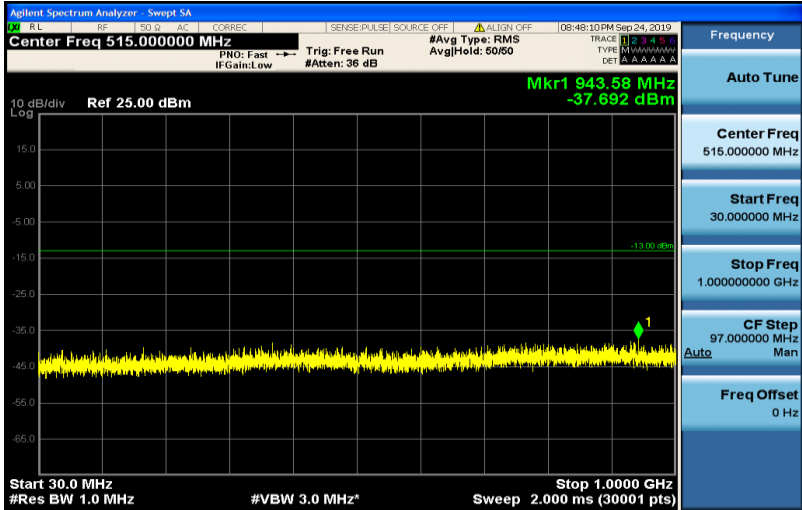

Band4-5MHz-QPSK-20175-1RB#0-Range1:30~1000MHz

Band4-5MHz-QPSK-20175-1RB#0-Range2:1000~5000MHz

Band4-5MHz-QPSK-20175-1RB#0-Range3:5000~12000MHz

Band4-5MHz-QPSK-20175-1RB#0-Range4:12000~26500MHz

Band4-5MHz-QPSK-20375-1RB#0-Range1:30~100MHz