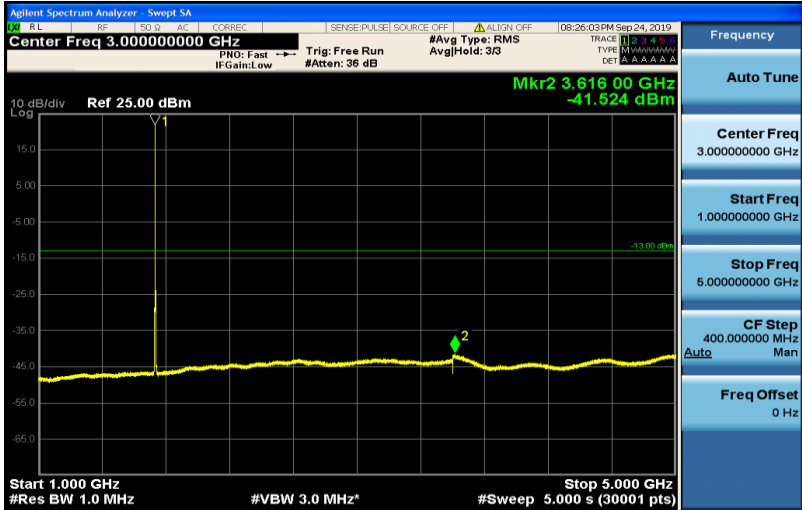

Band4-3MHz-QPSK-19965-1RB#0-Range4:12000~26500MHz

Band4-3MHz-QPSK-20175-1RB#0-Range1:30~1000MHz

Band4-3MHz-QPSK-20175-1RB#0-Range2:1000~5000MHz

Band4-3MHz-QPSK-20175-1RB#0-Range3:5000~12000MHz

Band4-3MHz-QPSK-20175-1RB#0-Range4:12000~26500MHz