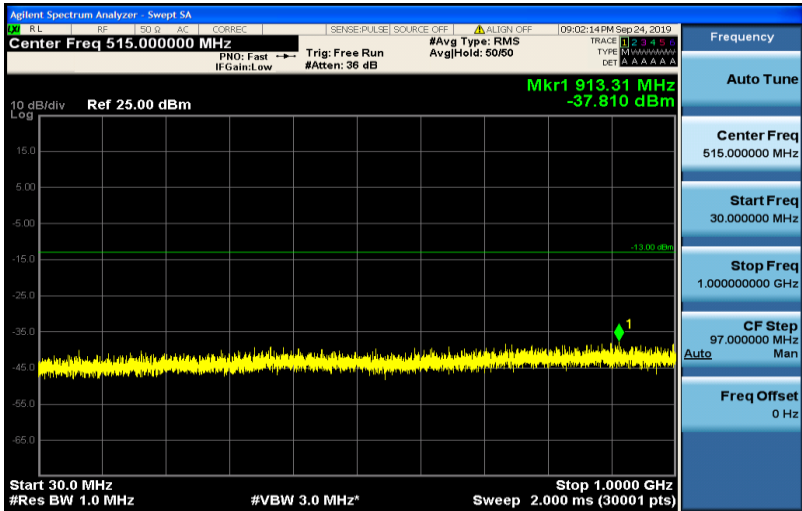

Band4-10MHz-QPSK-20000-1RB#0-Range1:30~1000MHz

Band4-10MHz-QPSK-20000-1RB#0-Range2:1000~5000MHz