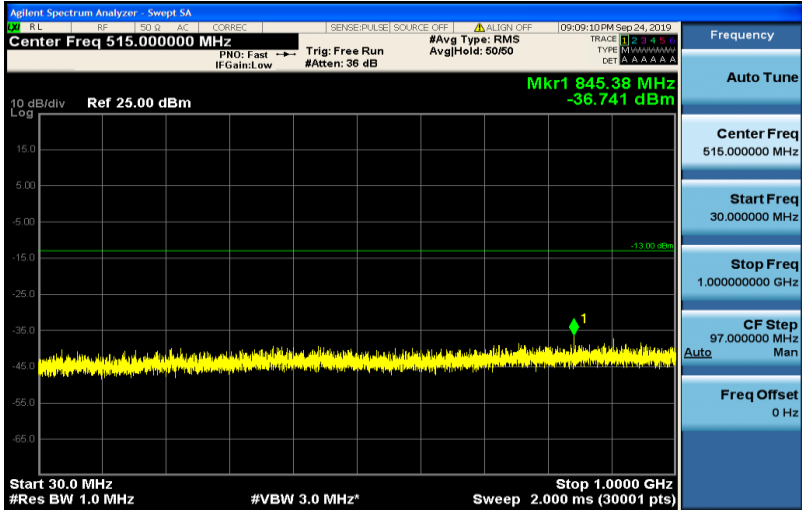

Band4-10MHz-16QAM-20350-1RB#0-Range1:30~1000MHz

Band4-10MHz-16QAM-20350-1RB#0-Range2:1000~5000MHz