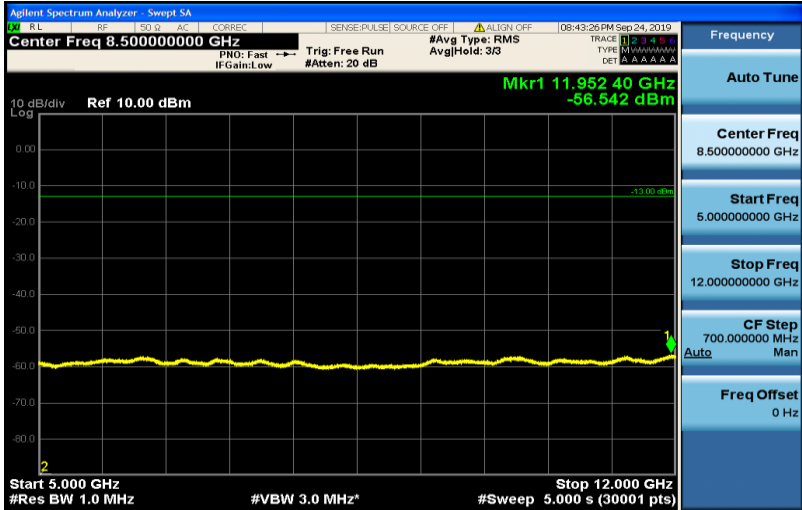

Band4-3MHz-16QAM-20385-1RB#0-Range4:12000~26500MHz

Band4-5MHz-QPSK-19975-1RB#0-Range1:30~100MHz

Band4-5MHz-QPSK-19975-1RB#0-Range2:1000~5000MHz

Band4-5MHz-QPSK-19975-1RB#0-Range3:5000~12000MHz

Band4-5MHz-QPSK-19975-1RB#0-Range4:12000~26500MHz