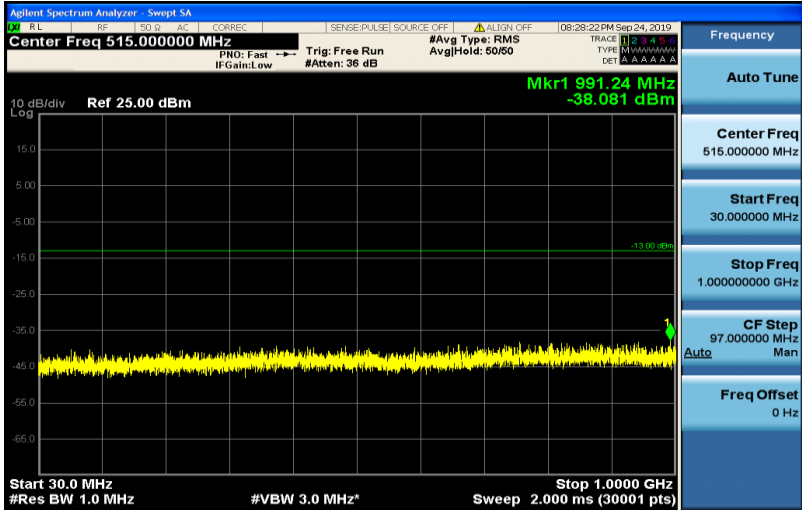

Band4-3MHz-QPSK-20385-1RB#0-Range1:30~1000MHz

Band4-3MHz-QPSK-20385-1RB#0-Range2:1000~5000MHz