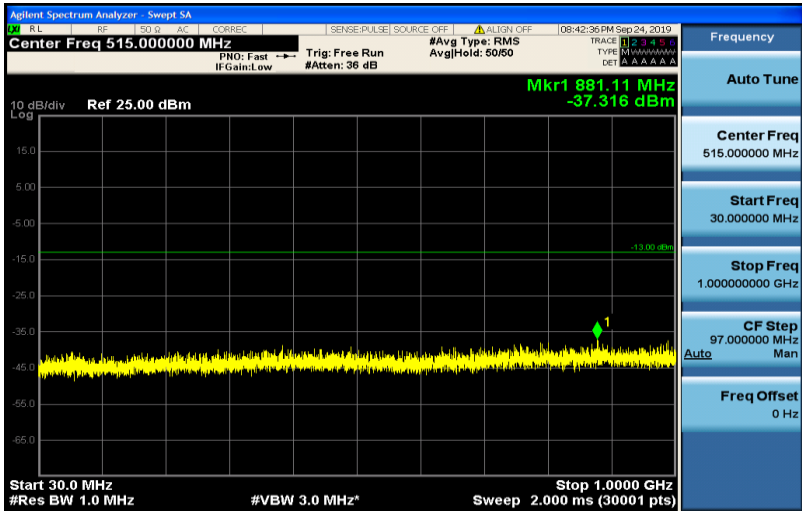

Band4-5MHz-QPSK-19975-1RB#0-Range1:30~100MHz

Band4-5MHz-QPSK-19975-1RB#0-Range2:1000~5000MHz