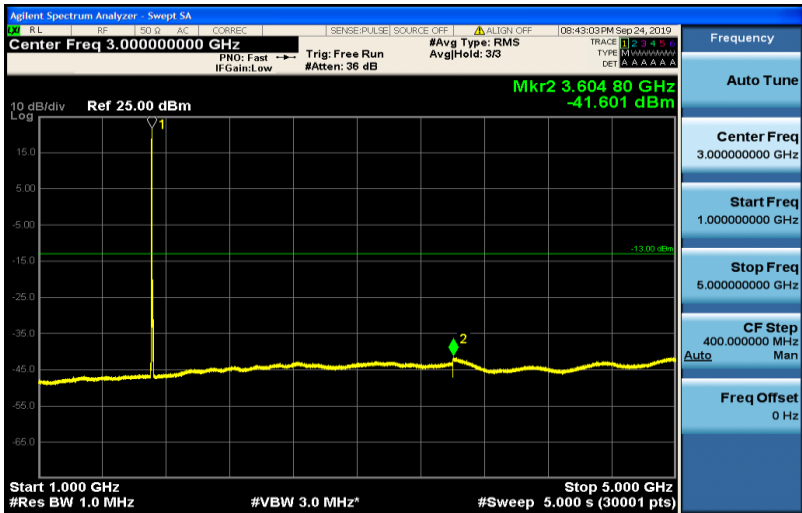

Band4-5MHz-QPSK-19975-1RB#0-Range2:1000~5000MHz

Band4-5MHz-QPSK-19975-1RB#0-Range3:5000~12000MHz