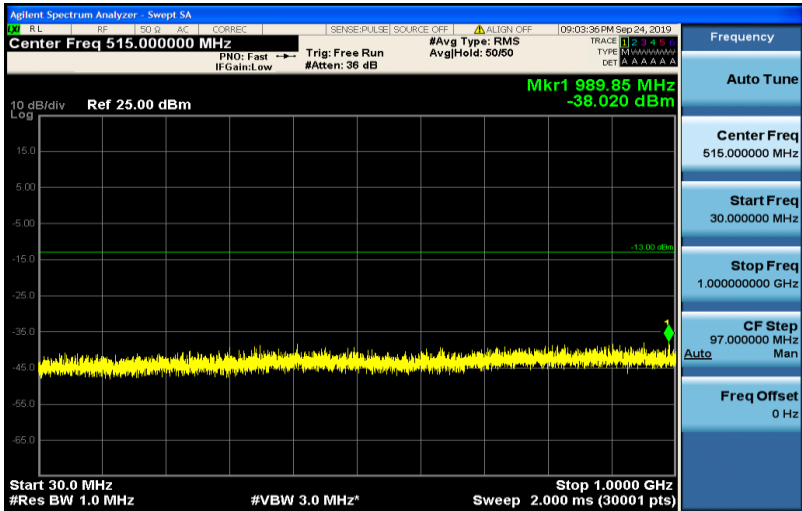

Band4-10MHz-16QAM-20000-1RB#0-Range1:30~1000MHz

Band4-10MHz-16QAM-20000-1RB#0-Range2:1000~5000MHz