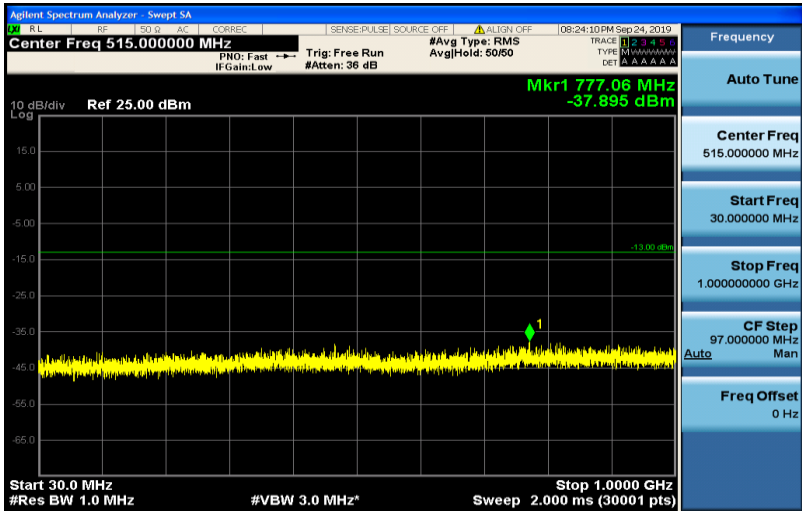

Band4-3MHz-QPSK-20385-1RB#0-Range1:30~1000MHz

Band4-3MHz-QPSK-20385-1RB#0-Range2:1000~5000MHz

Band4-3MHz-QPSK-20385-1RB#0-Range3:5000~12000MHz

Band4-3MHz-QPSK-20385-1RB#0-Range4:12000~26500MHz

Band4-3MHz-16QAM-19965-1RB#0-Range1:30~1000MHz

Band4-3MHz-16QAM-19965-1RB#0-Range2:1000~5000MHz

Band4-3MHz-16QAM-19965-1RB#0-Range3:5000~12000MHz

Band4-3MHz-16QAM-19965-1RB#0-Range4:12000~26500MHz

Band4-3MHz-16QAM-20175-1RB#0-Range1:30~1000MHz

Band4-3MHz-16QAM-20175-1RB#0-Range2:1000~5000MHz