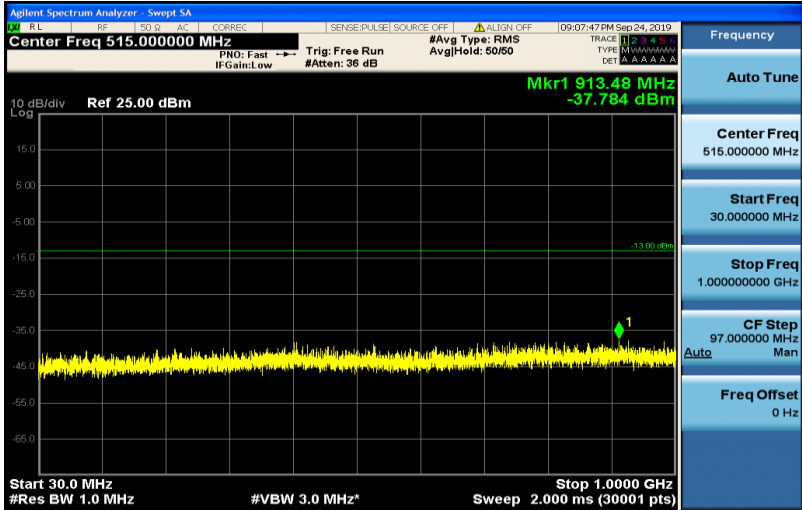

Band4-10MHz-QPSK-20175-1RB#0-Range2:1000~5000MHz

Band4-10MHz-QPSK-20175-1RB#0-Range3:5000~12000MHz

Band4-10MHz-QPSK-20175-1RB#0-Range4:12000~26500MHz

Band4-10MHz-QPSK-20350-1RB#0-Range1:30~1000MHz

Band4-10MHz-QPSK-20350-1RB#0-Range2:1000~5000MHz