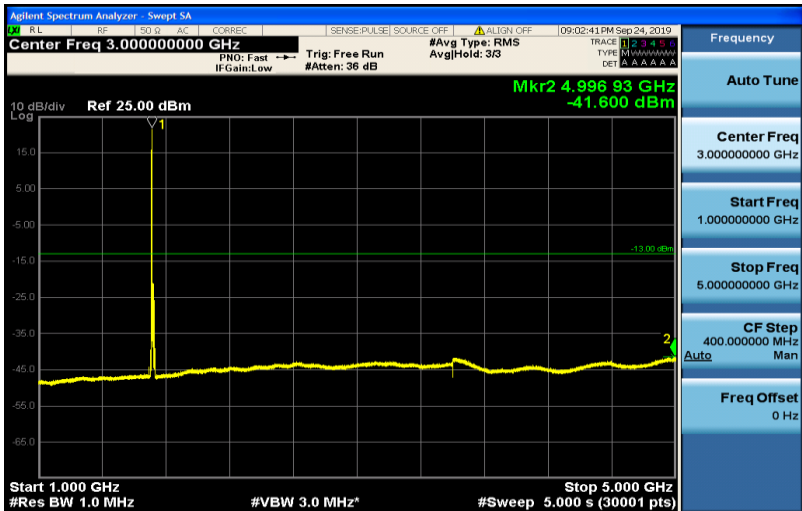

Band4-10MHz-QPSK-20000-1RB#0-Range2:1000~5000MHz

Band4-10MHz-QPSK-20000-1RB#0-Range3:5000~12000MHz