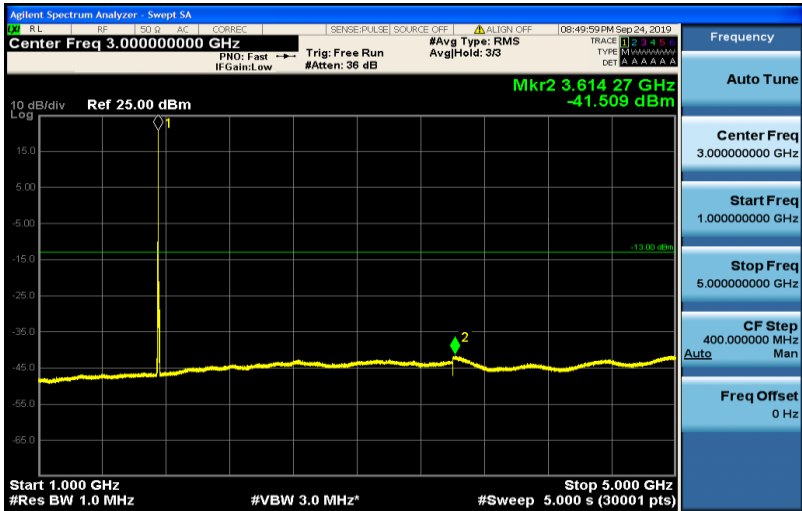

Band4-5MHz-16QAM-20375-1RB#0-Range2:1000~5000MHz

Band4-5MHz-16QAM-20375-1RB#0-Range3:5000~12000MHz