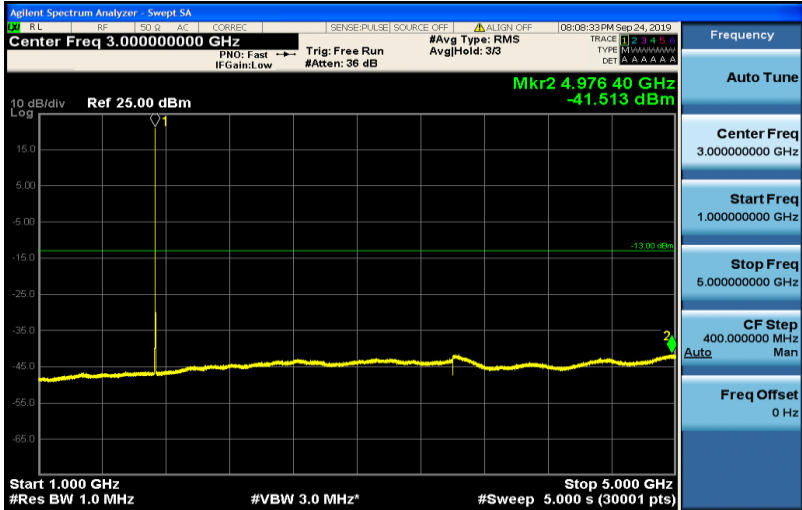

Band4-1.4MHz-16QAM-20175-1RB#0-Range2:1000~5000MHz