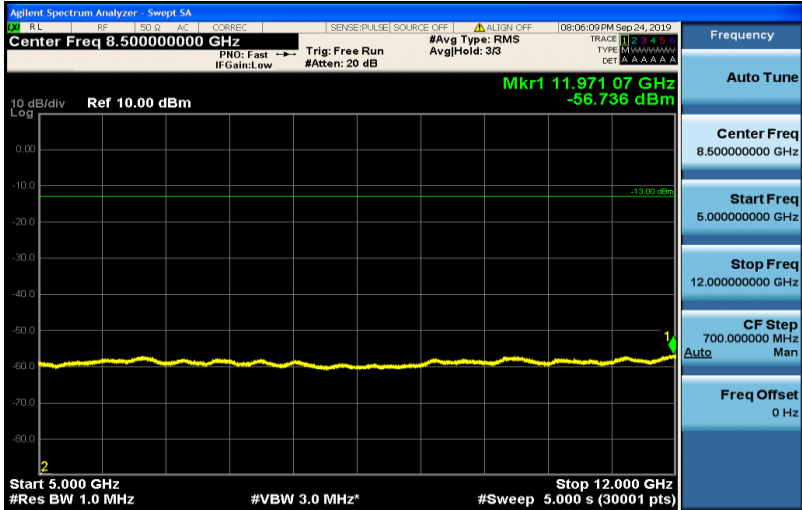

Band4-1.4MHz-16QAM-19957-1RB#0-Range3:5000~12000MHz