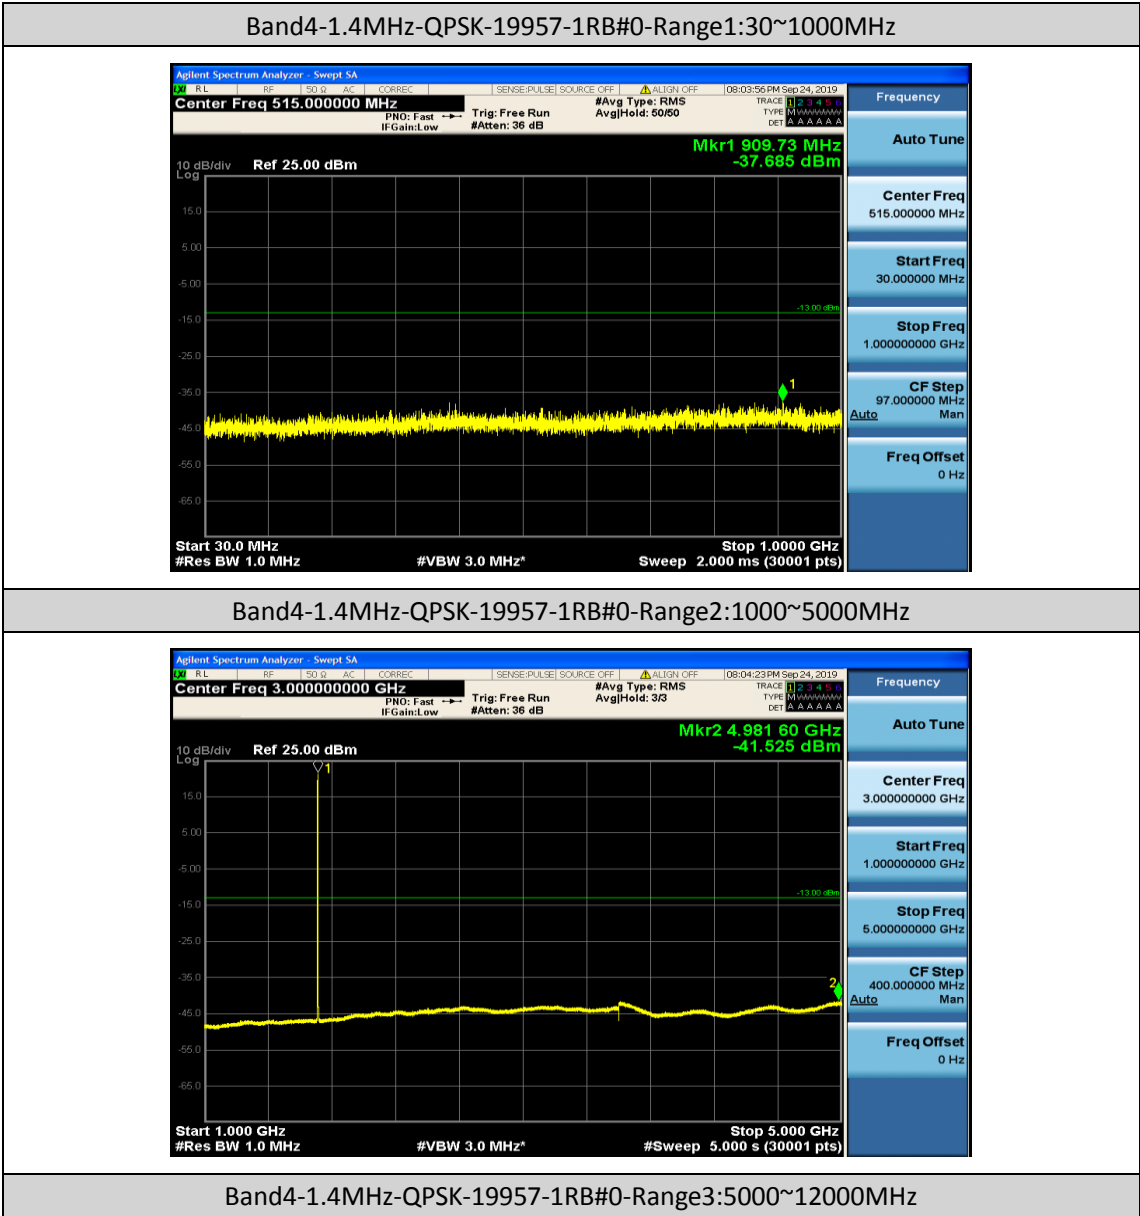

Band 7	20MHz	16QAM	21350	1RB#0	Range2:1000~5000MHz	-41.6 1	PASS
Band 7	20MHz	16QAM	21350	1RB#0	Range3:5000~12000MHz	-51.2 6	PASS
Band 7	20MHz	16QAM	21350	1RB#0	Range4:12000~26500MHz	-56.1 6	PASS

Test Graphs