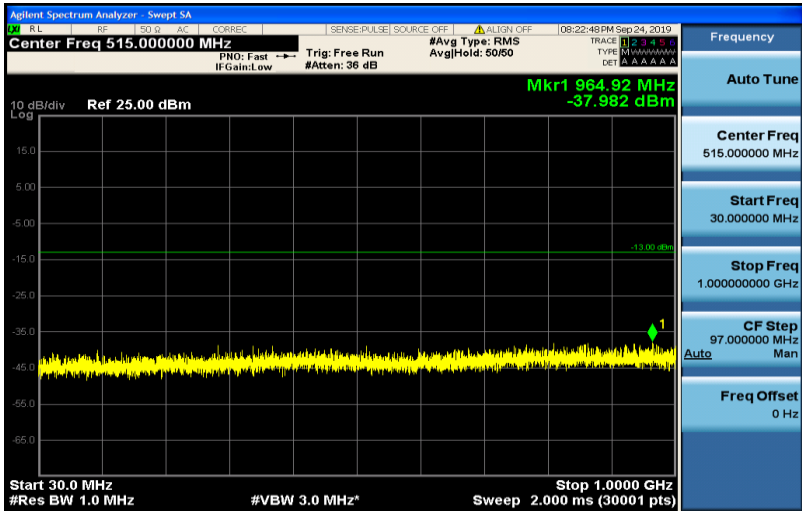

Band4-1.4MHz-16QAM-20393-1RB#0-Range2:1000~5000MHz

Band4-1.4MHz-16QAM-20393-1RB#0-Range3:5000~12000MHz

Band4-1.4MHz-16QAM-20393-1RB#0-Range4:12000~26500MHz

Band4-3MHz-QPSK-19965-1RB#0-Range1:30~100MHz

Band4-3MHz-QPSK-19965-1RB#0-Range2:1000~5000MHz