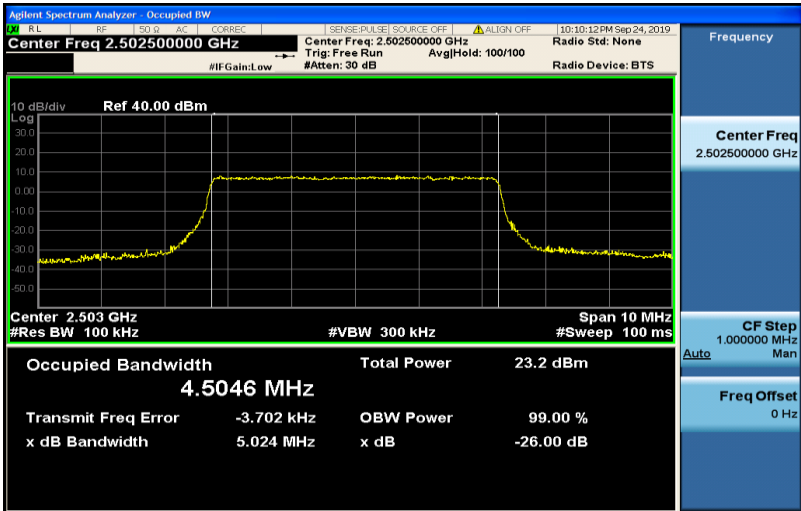

Band4-20MHz-16QAM-20050-100RB#0-17.965

Band4-20MHz-16QAM-20175-100RB#0-17.946

Band4-20MHz-16QAM-20300-100RB#0-17.946

Band7-5MHz-QPSK-20775-25RB#0-4.5046

Band7-5MHz-QPSK-21100-25RB#0-4.5017

Band7-5MHz-QPSK-21425-25RB#0-4.5088