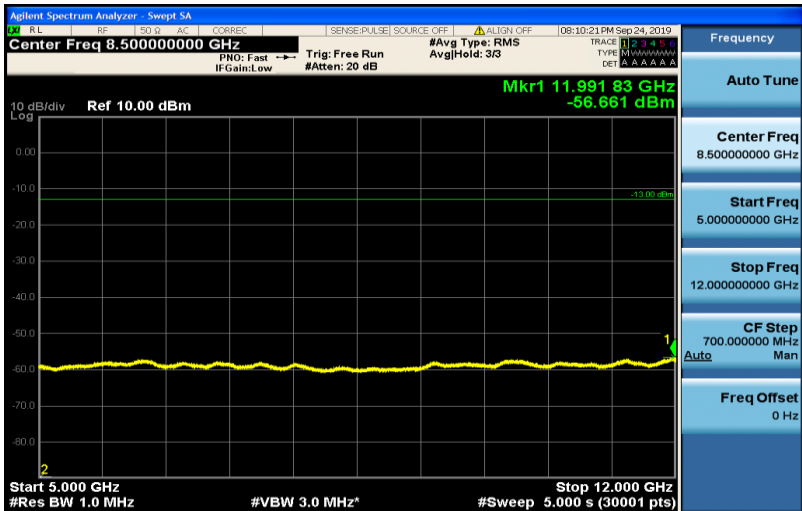

Band4-1.4MHz-QPSK-20393-1RB#0-Range3:5000~12000MHz