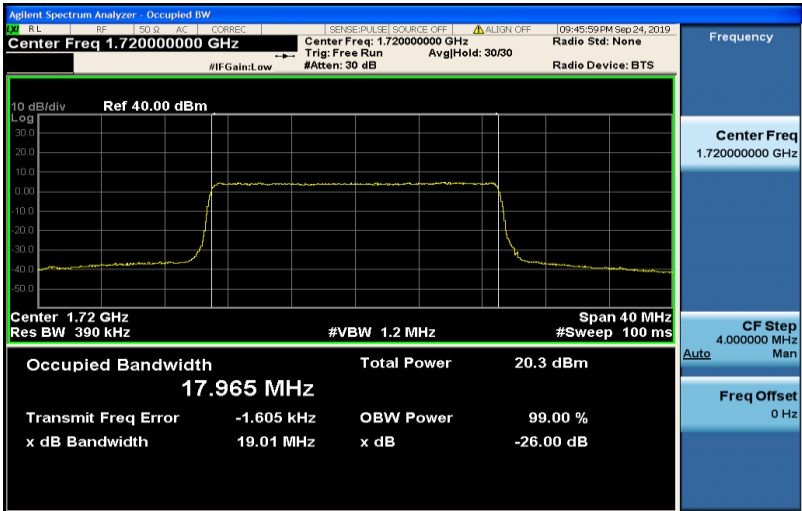

Band4-20MHz-16QAM-20050-100RB#0-17.965

Band4-20MHz-16QAM-20175-100RB#0-17.946

Band4-20MHz-16QAM-20300-100RB#0-17.946

Band7-5MHz-QPSK-20775-25RB#0-4.5046

Band7-5MHz-QPSK-21100-25RB#0-4.5017

Band7-5MHz-QPSK-21425-25RB#0-4.5088