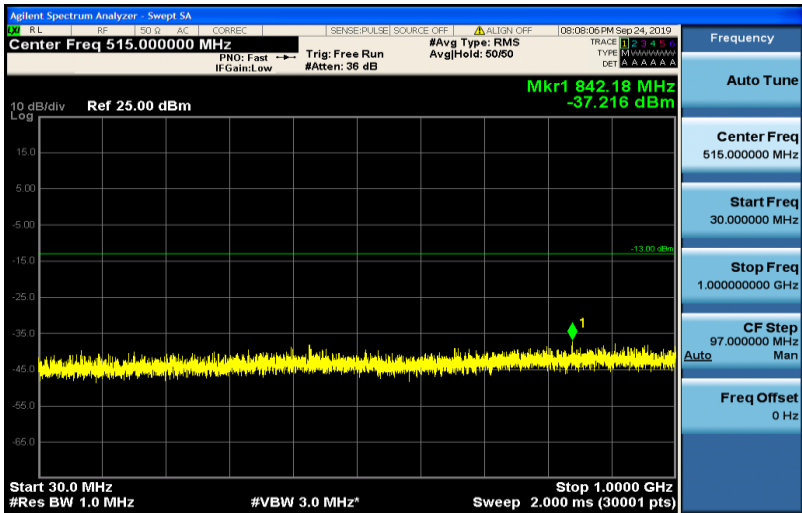

Band4-1.4MHz-16QAM-19957-1RB#0-Range2:1000~5000MHz

Band4-1.4MHz-16QAM-19957-1RB#0-Range3:5000~12000MHz

Band4-1.4MHz-16QAM-19957-1RB#0-Range4:12000~26500MHz

Band4-1.4MHz-16QAM-20175-1RB#0-Range1:30~1000MHz