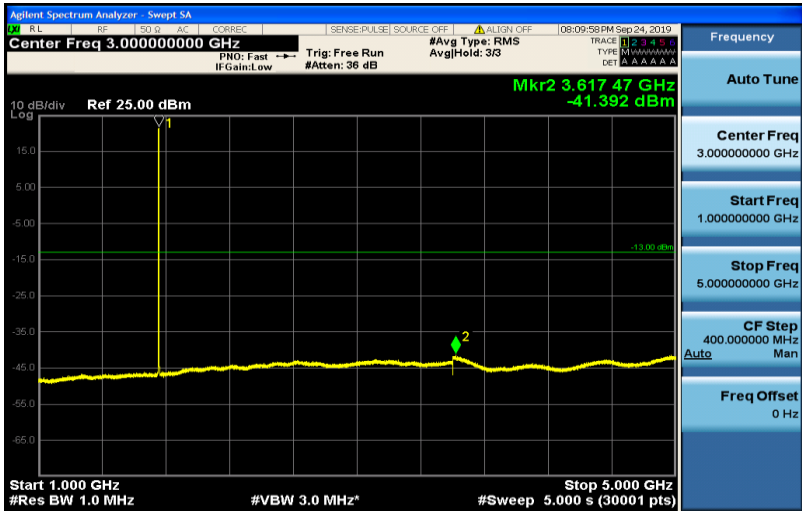

Band4-1.4MHz-QPSK-20393-1RB#0-Range2:1000~5000MHz