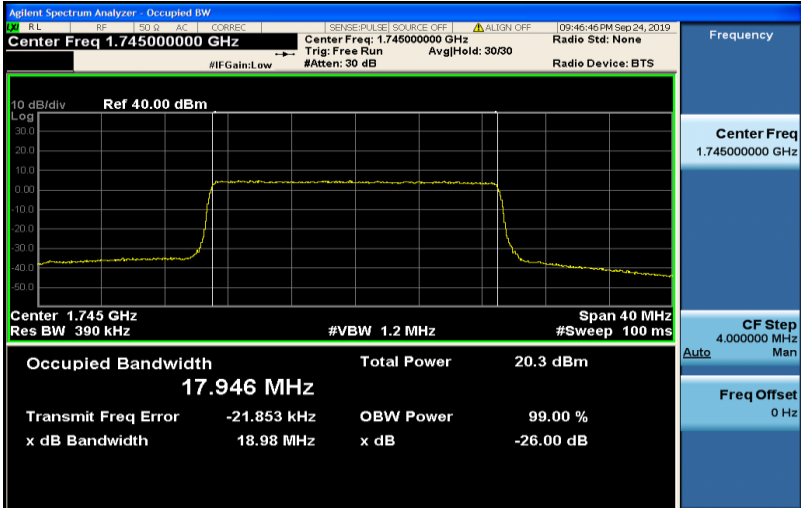

Band4-20MHz-16QAM-20050-100RB#0-17.965

Band4-20MHz-16QAM-20175-100RB#0-17.946

Band4-20MHz-16QAM-20300-100RB#0-17.946

Band7-5MHz-QPSK-20775-25RB#0-4.5046

Band7-5MHz-QPSK-21100-25RB#0-4.5017

Band7-5MHz-QPSK-21425-25RB#0-4.5088