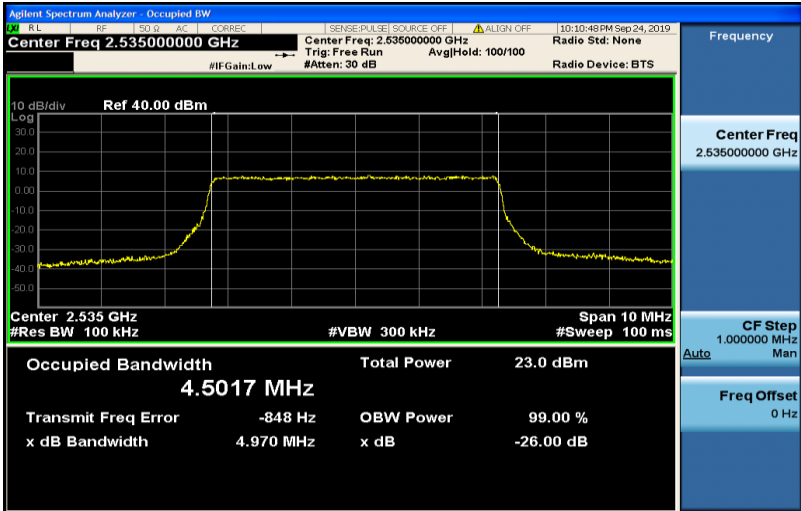

Band4-20MHz-16QAM-20050-100RB#0-17.965

Band4-20MHz-16QAM-20175-100RB#0-17.946

Band4-20MHz-16QAM-20300-100RB#0-17.946

Band7-5MHz-QPSK-20775-25RB#0-4.5046

Band7-5MHz-QPSK-21100-25RB#0-4.5017

Band7-5MHz-QPSK-21425-25RB#0-4.5088