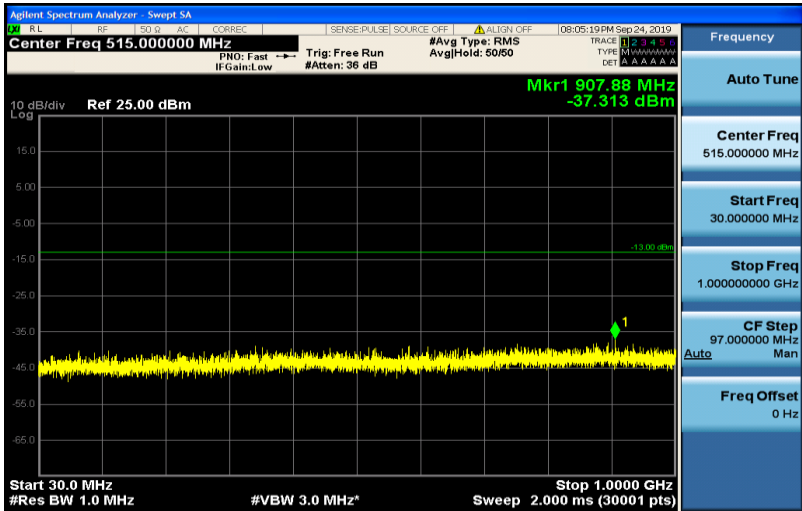

Band4-1.4MHz-QPSK-20393-1RB#0-Range1:30~1000MHz

Band4-1.4MHz-QPSK-20393-1RB#0-Range2:1000~5000MHz

Band4-1.4MHz-QPSK-20393-1RB#0-Range3:5000~12000MHz

Band4-1.4MHz-QPSK-20393-1RB#0-Range4:12000~26500MHz

Band4-1.4MHz-16QAM-19957-1RB#0-Range1:30~1000MHz