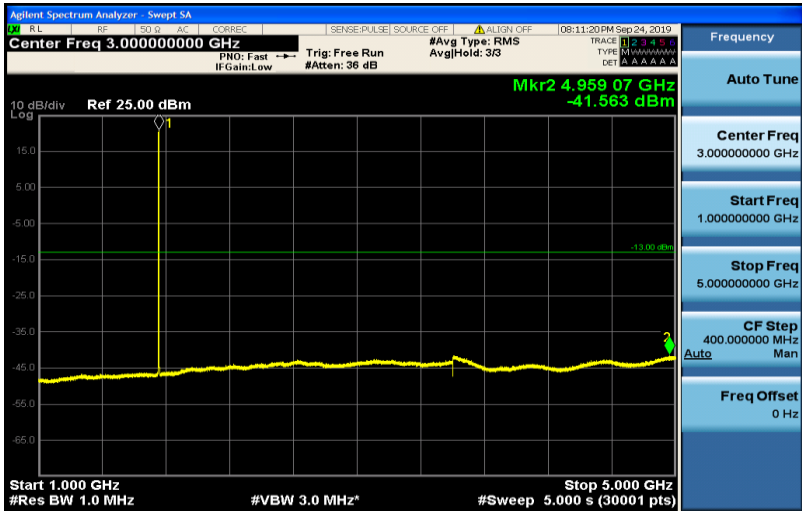

Band4-1.4MHz-16QAM-20393-1RB#0-Range2:1000~5000MHz