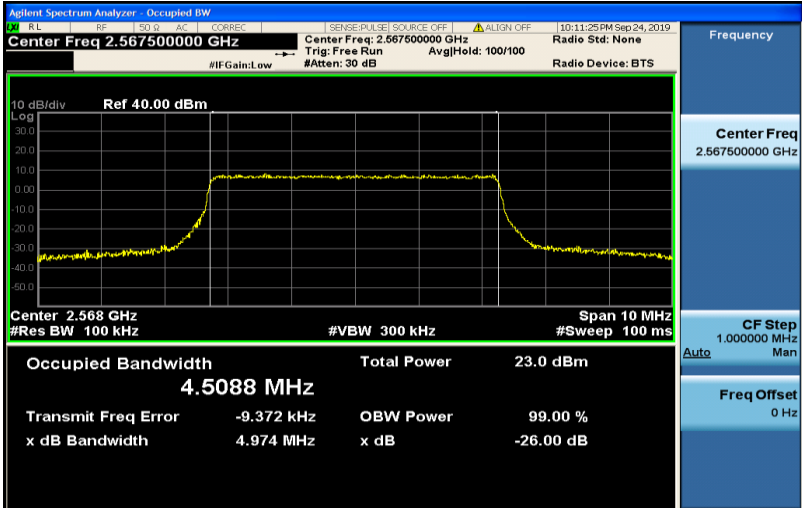

Band4-20MHz-16QAM-20050-100RB#0-17.965

Band4-20MHz-16QAM-20175-100RB#0-17.946

Band4-20MHz-16QAM-20300-100RB#0-17.946

Band7-5MHz-QPSK-20775-25RB#0-4.5046

Band7-5MHz-QPSK-21100-25RB#0-4.5017

Band7-5MHz-QPSK-21425-25RB#0-4.5088