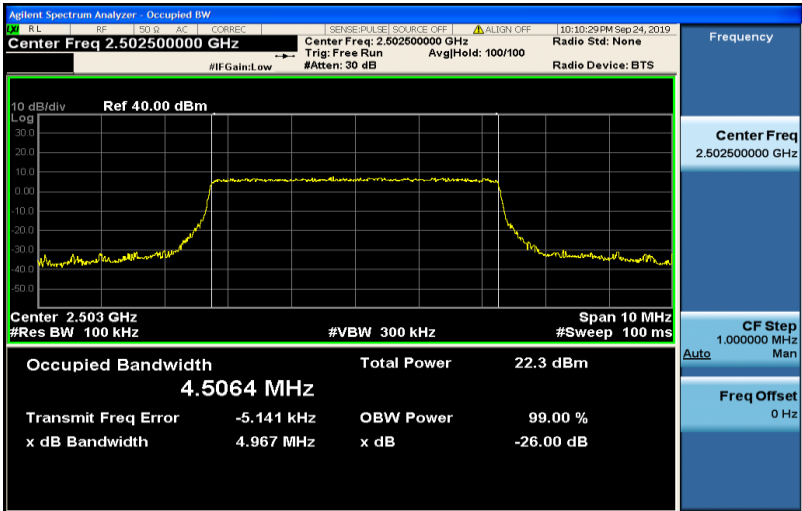

Band7-5MHz-16QAM-20775-25RB#0-4.5064