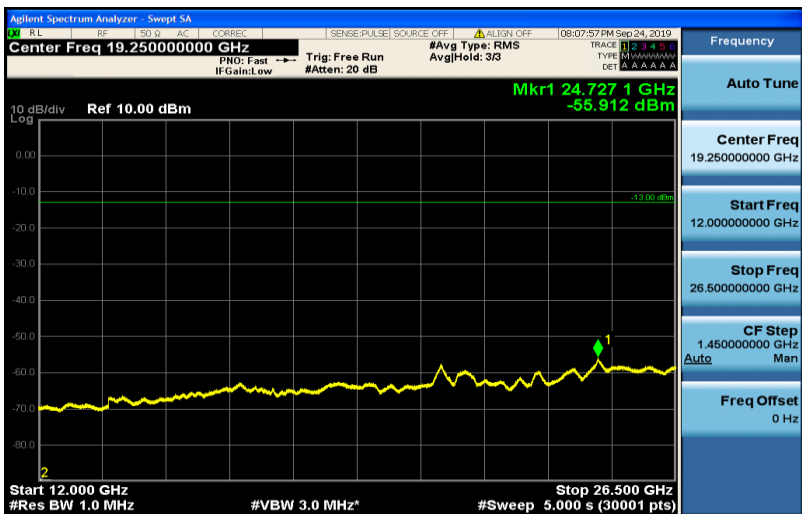

Band4-1.4MHz-QPSK-19957-1RB#0-Range4:12000~26500MHz

Band4-1.4MHz-QPSK-20175-1RB#0-Range1:30~1000MHz

Band4-1.4MHz-QPSK-20175-1RB#0-Range2:1000~5000MHz

Band4-1.4MHz-QPSK-20175-1RB#0-Range3:5000~12000MHz

Band4-1.4MHz-QPSK-20175-1RB#0-Range4:12000~26500MHz