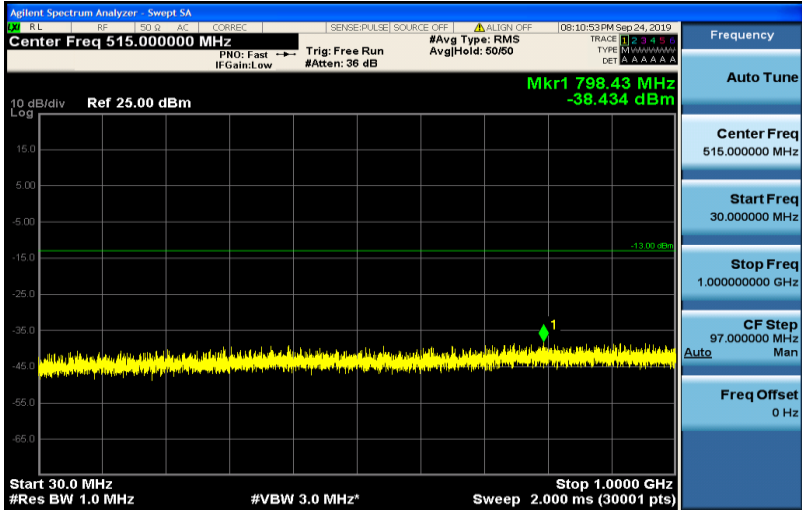

Band4-1.4MHz-16QAM-20175-1RB#0-Range2:1000~5000MHz

Band4-1.4MHz-16QAM-20175-1RB#0-Range3:5000~12000MHz

Band4-1.4MHz-16QAM-20175-1RB#0-Range4:12000~26500MHz

Band4-1.4MHz-16QAM-20393-1RB#0-Range1:30~1000MHz