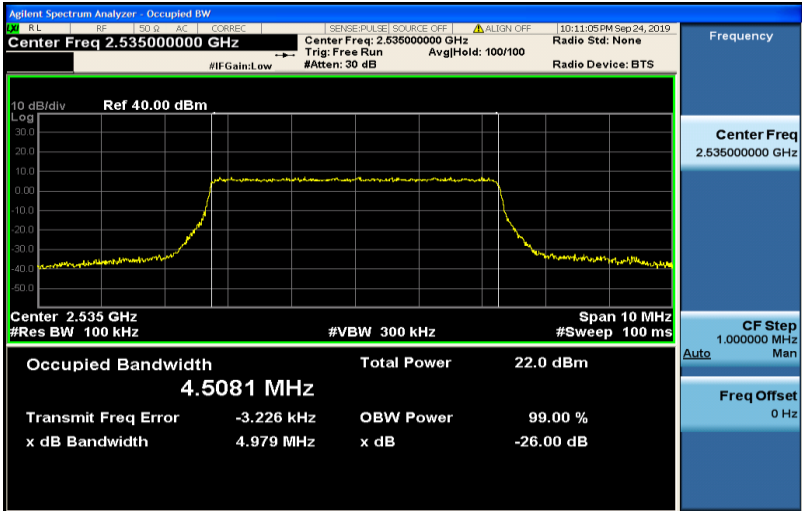

Band7-5MHz-16QAM-21100-25RB#0-4.5081