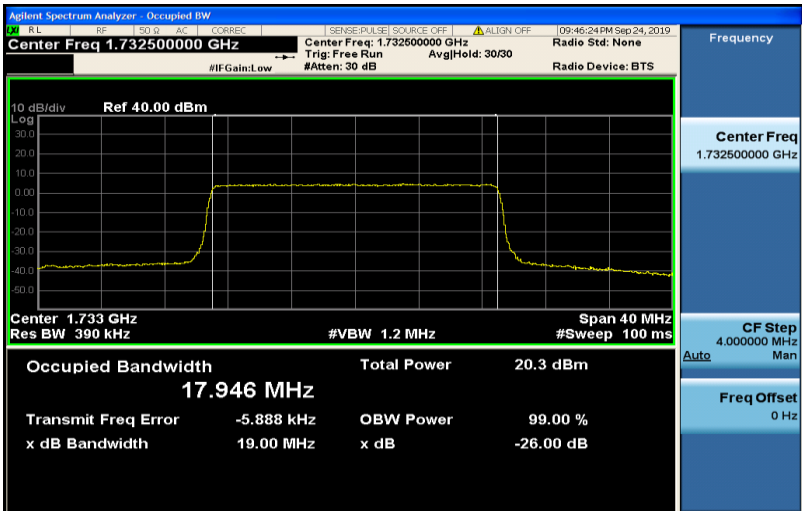

Band4-20MHz-16QAM-20050-100RB#0-17.965

Band4-20MHz-16QAM-20175-100RB#0-17.946

Band4-20MHz-16QAM-20300-100RB#0-17.946

Band7-5MHz-QPSK-20775-25RB#0-4.5046

Band7-5MHz-QPSK-21100-25RB#0-4.5017

Band7-5MHz-QPSK-21425-25RB#0-4.5088