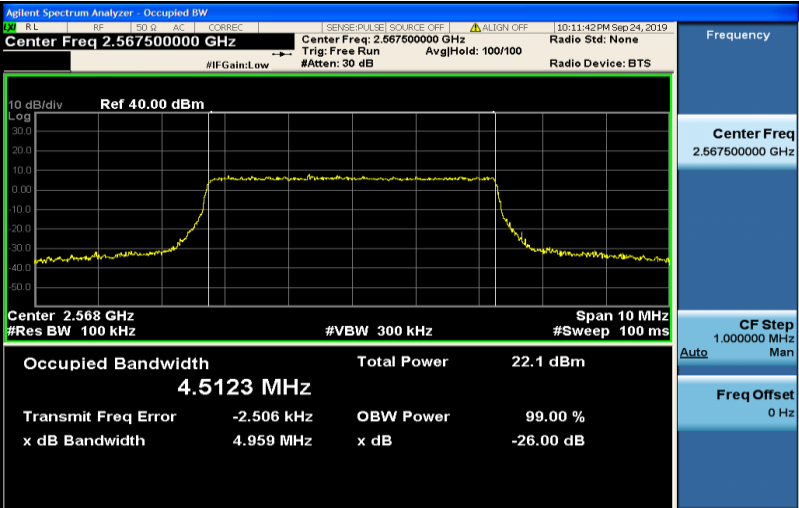

Band7-5MHz-16QAM-21425-25RB#0-4.5123