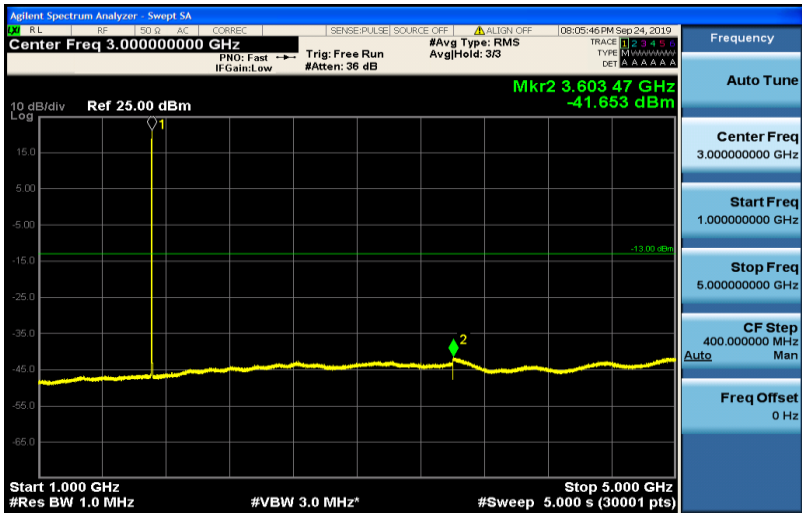

Band4-1.4MHz-16QAM-19957-1RB#0-Range2:1000~5000MHz