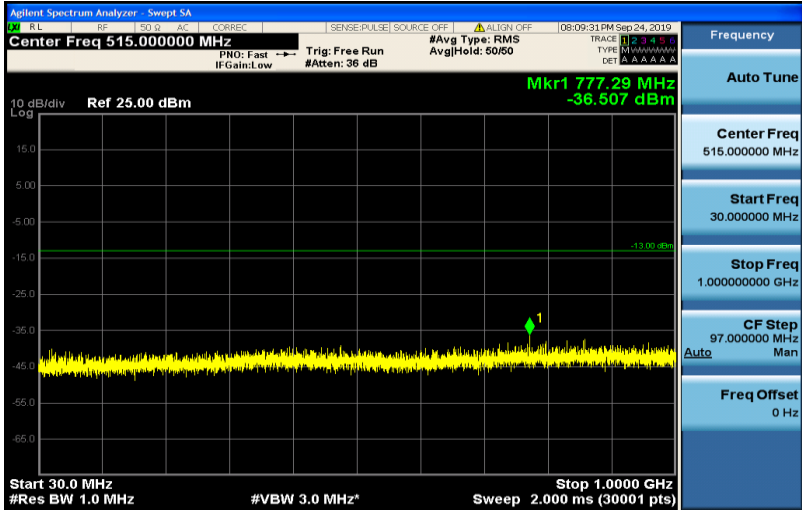

Band4-1.4MHz-QPSK-20393-1RB#0-Range1:30~1000MHz