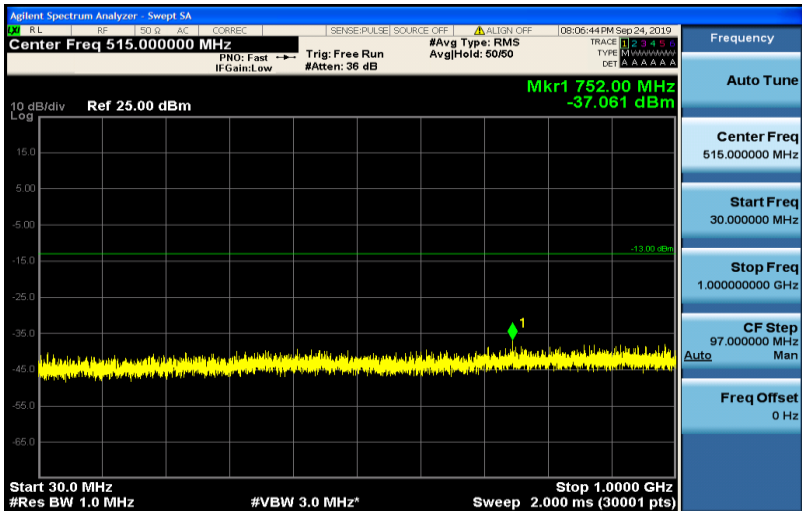

Band4-1.4MHz-QPSK-19957-1RB#0-Range4:12000~26500MHz

Band4-1.4MHz-QPSK-20175-1RB#0-Range1:30~1000MHz

Band4-1.4MHz-QPSK-20175-1RB#0-Range2:1000~5000MHz

Band4-1.4MHz-QPSK-20175-1RB#0-Range3:5000~12000MHz

Band4-1.4MHz-QPSK-20175-1RB#0-Range4:12000~26500MHz