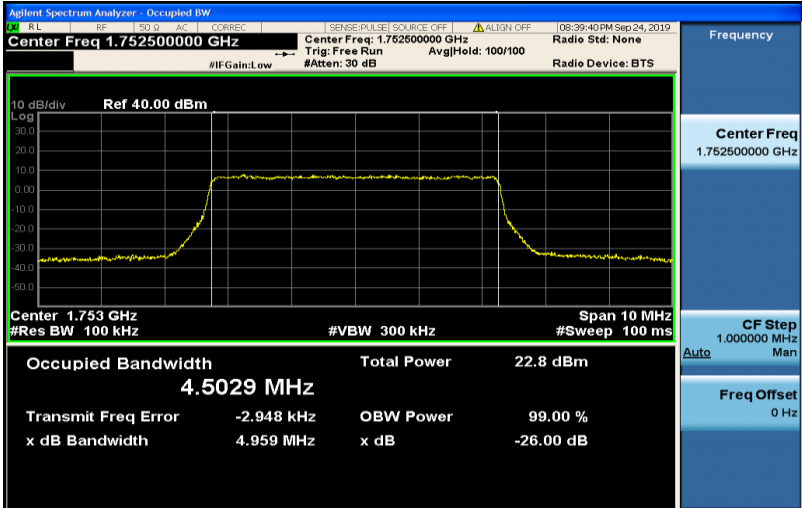

Band4-3MHz-16QAM-19965-15RB#0-2.6878

Band4-3MHz-16QAM-20175-15RB#0-2.6934

Band4-3MHz-16QAM-20385-15RB#0-2.6890

Band4-5MHz-QPSK-19975-25RB#0-4.5013

Band4-5MHz-QPSK-20175-25RB#0-4.5016

Band4-5MHz-QPSK-20375-25RB#0-4.5029