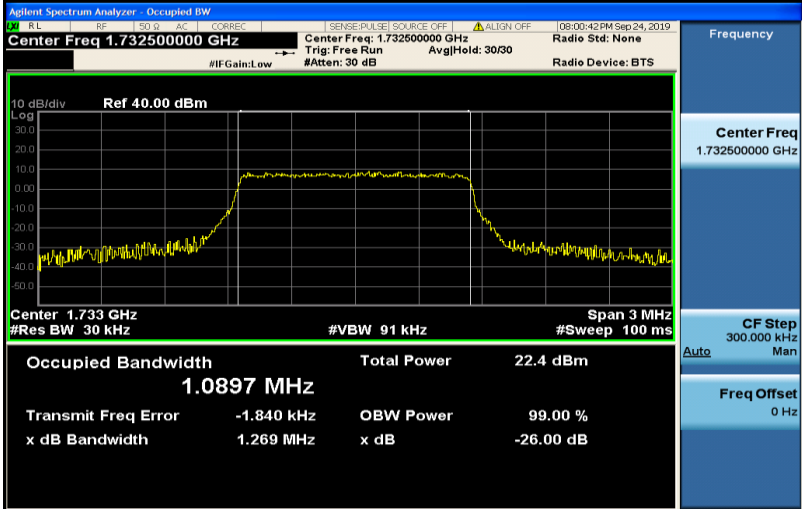

Test Graphs

Band4-1.4MHz-16QAM-19957-6RB#0-1.0903

Band4-1.4MHz-16QAM-20175-6RB#0-1.0897

Band4-1.4MHz-16QAM-20393-6RB#0-1.0893

Band4-3MHz-QPSK-19965-15RB#0-2.6958

Band4-3MHz-QPSK-20175-15RB#0-2.6944

Band4-3MHz-QPSK-20385-15RB#0-2.6917