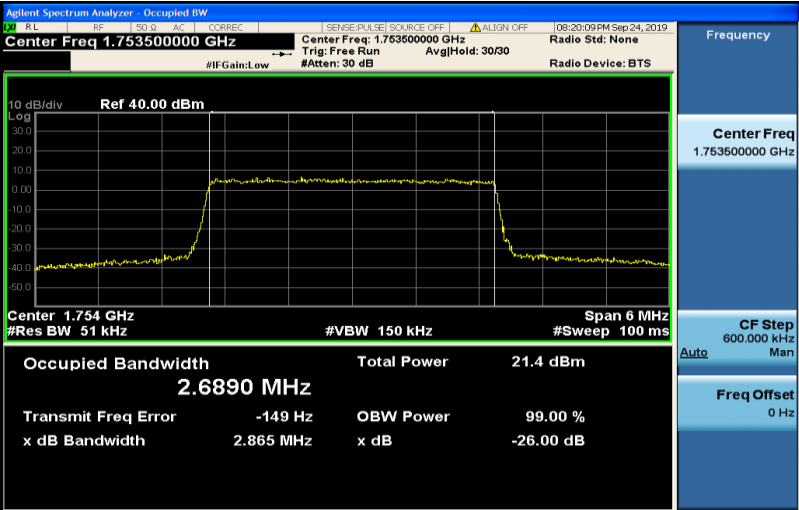

Band4-3MHz-16QAM-20385-15RB#0-2.6890