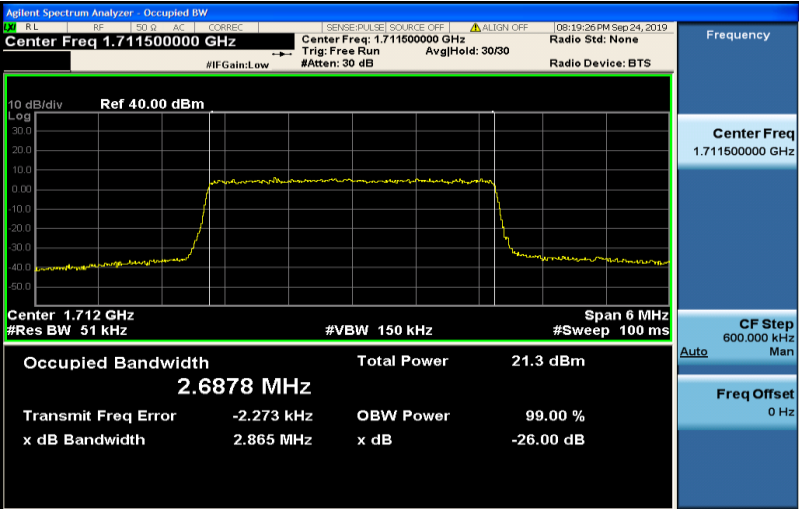

Band4-3MHz-16QAM-19965-15RB#0-2.6878