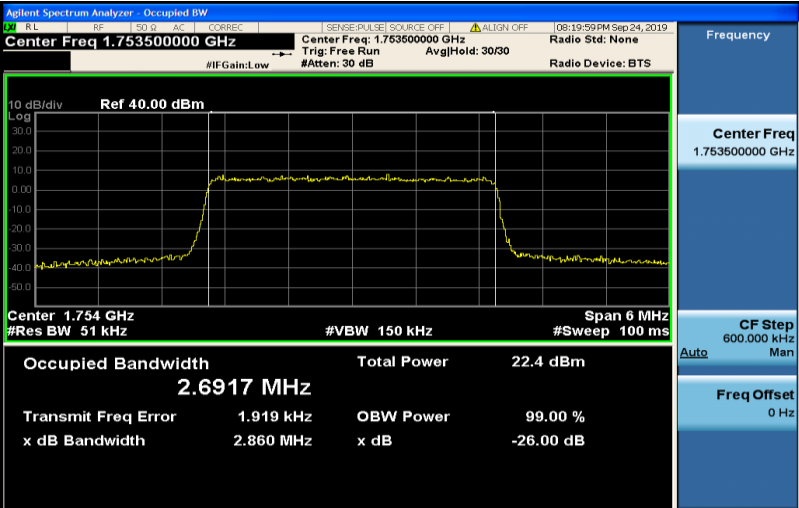

Test Graphs

Band4-1.4MHz-16QAM-19957-6RB#0-1.0903

Band4-1.4MHz-16QAM-20175-6RB#0-1.0897

Band4-1.4MHz-16QAM-20393-6RB#0-1.0893

Band4-3MHz-QPSK-19965-15RB#0-2.6958

Band4-3MHz-QPSK-20175-15RB#0-2.6944

Band4-3MHz-QPSK-20385-15RB#0-2.6917