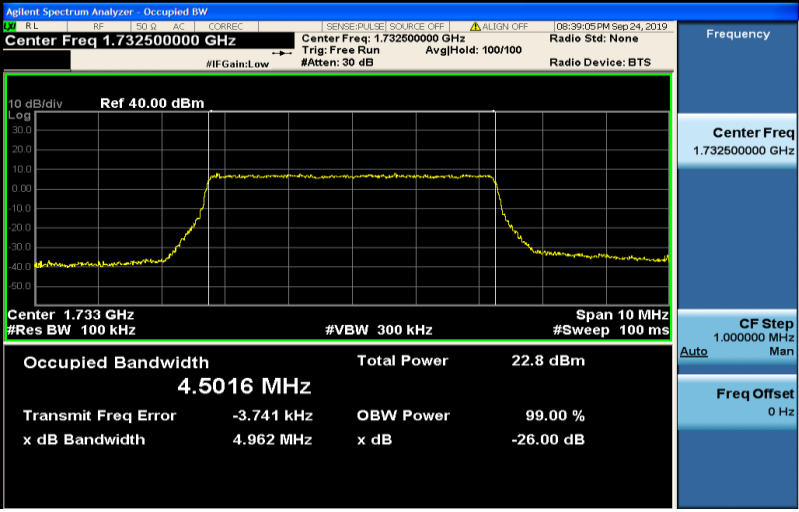

Band4-3MHz-16QAM-19965-15RB#0-2.6878

Band4-3MHz-16QAM-20175-15RB#0-2.6934

Band4-3MHz-16QAM-20385-15RB#0-2.6890

Band4-5MHz-QPSK-19975-25RB#0-4.5013

Band4-5MHz-QPSK-20175-25RB#0-4.5016

Band4-5MHz-QPSK-20375-25RB#0-4.5029