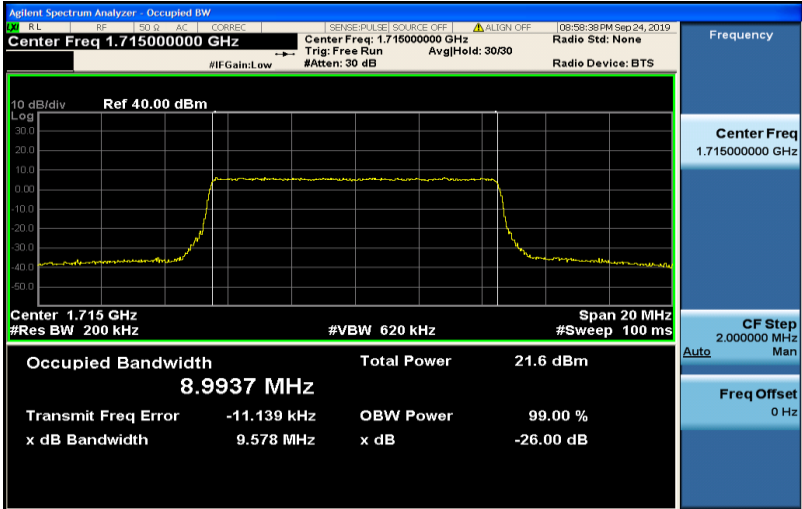

Band4-5MHz-16QAM-19975-25RB#0-4.5034

Band4-5MHz-16QAM-20175-25RB#0-4.5087

Band4-5MHz-16QAM-20375-25RB#0-4.5044

Band4-10MHz-QPSK-20000-50RB#0-8.9937

Band4-10MHz-QPSK-20175-50RB#0-8.9862

Band4-10MHz-QPSK-20350-50RB#0-8.9821