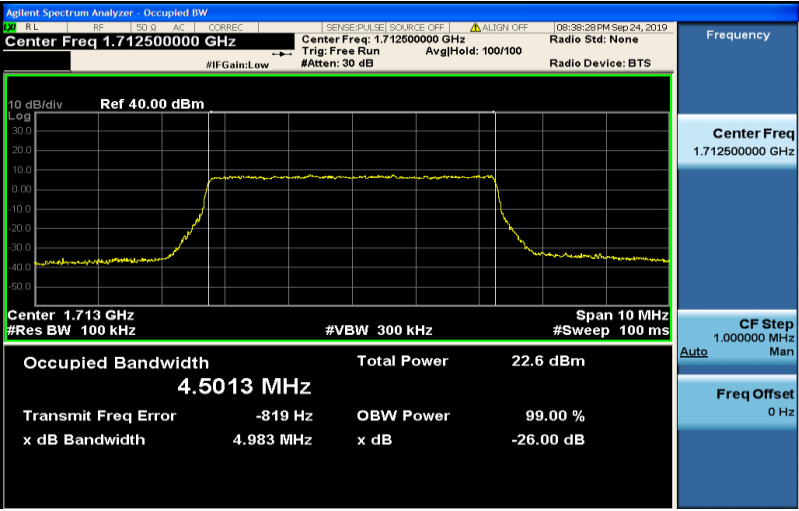

Band4-3MHz-16QAM-19965-15RB#0-2.6878

Band4-3MHz-16QAM-20175-15RB#0-2.6934

Band4-3MHz-16QAM-20385-15RB#0-2.6890

Band4-5MHz-QPSK-19975-25RB#0-4.5013

Band4-5MHz-QPSK-20175-25RB#0-4.5016

Band4-5MHz-QPSK-20375-25RB#0-4.5029