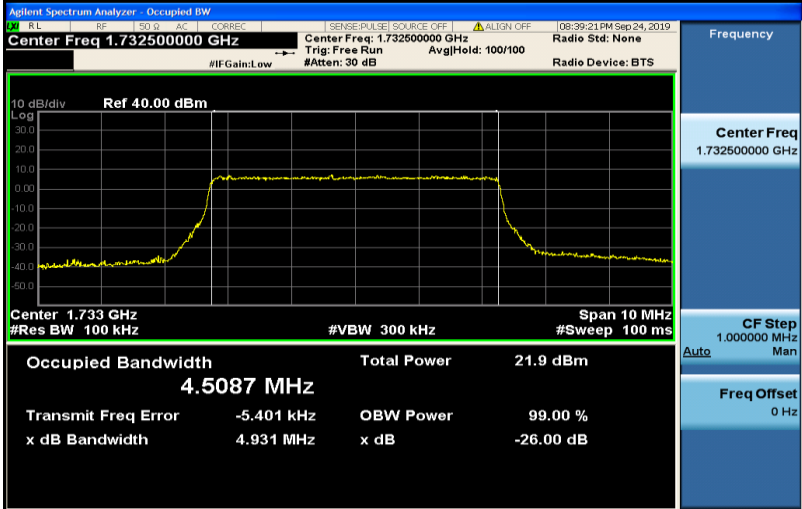

Band4-5MHz-16QAM-20175-25RB#0-4.5087