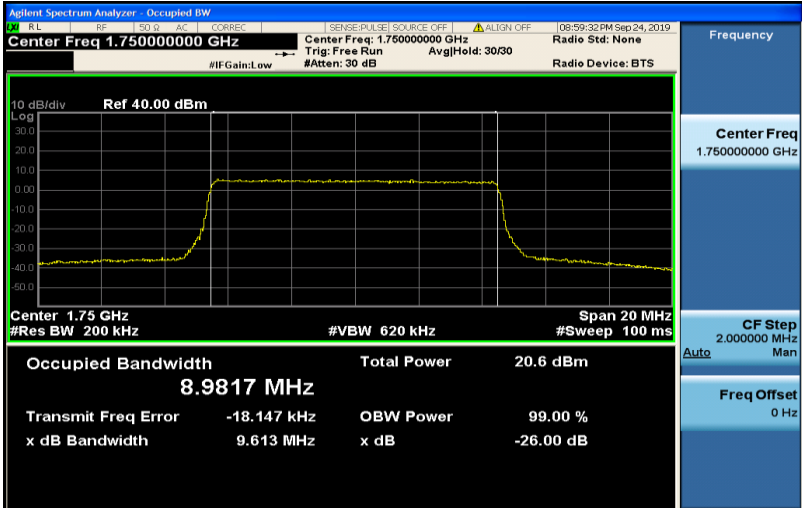

Band4-10MHz-16QAM-20350-50RB#0-8.9817