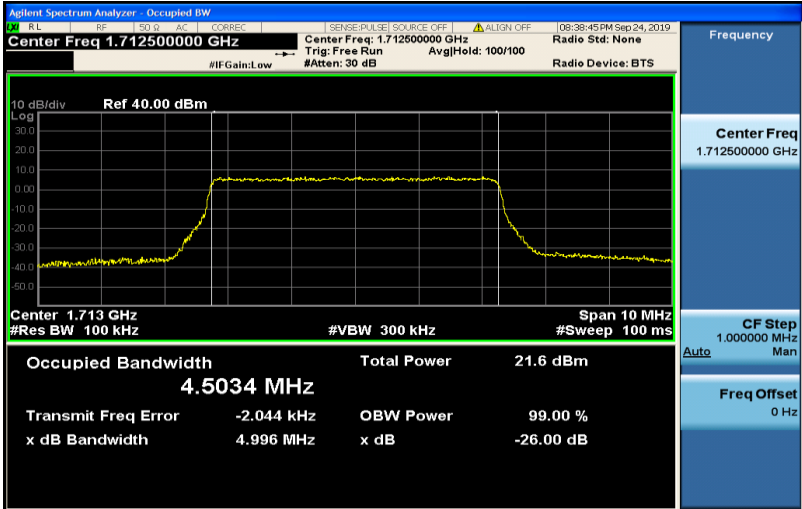

Band4-5MHz-16QAM-19975-25RB#0-4.5034