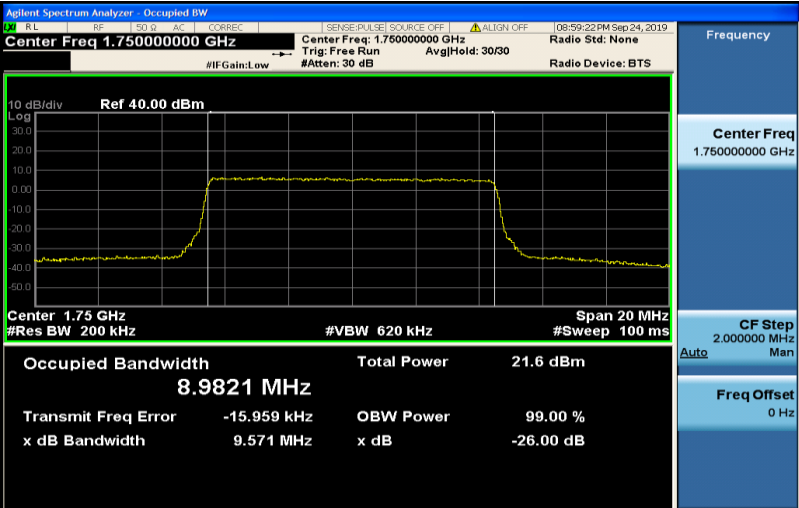

Band4-5MHz-16QAM-19975-25RB#0-4.5034

Band4-5MHz-16QAM-20175-25RB#0-4.5087

Band4-5MHz-16QAM-20375-25RB#0-4.5044

Band4-10MHz-QPSK-20000-50RB#0-8.9937

Band4-10MHz-QPSK-20175-50RB#0-8.9862

Band4-10MHz-QPSK-20350-50RB#0-8.9821