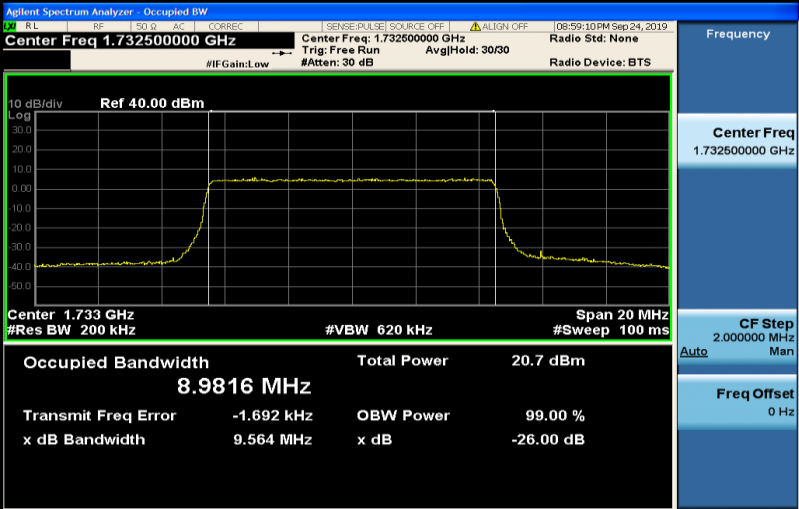

Band4-10MHz-16QAM-20175-50RB#0-8.9816