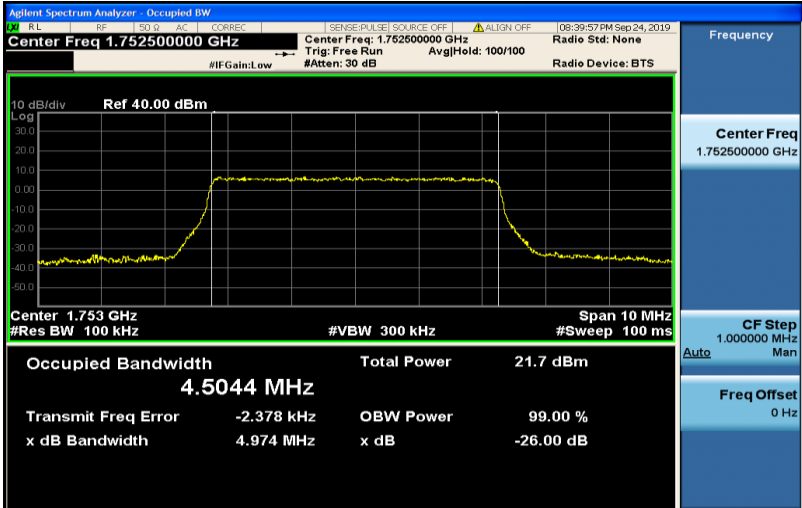

Band4-5MHz-16QAM-20375-25RB#0-4.5044