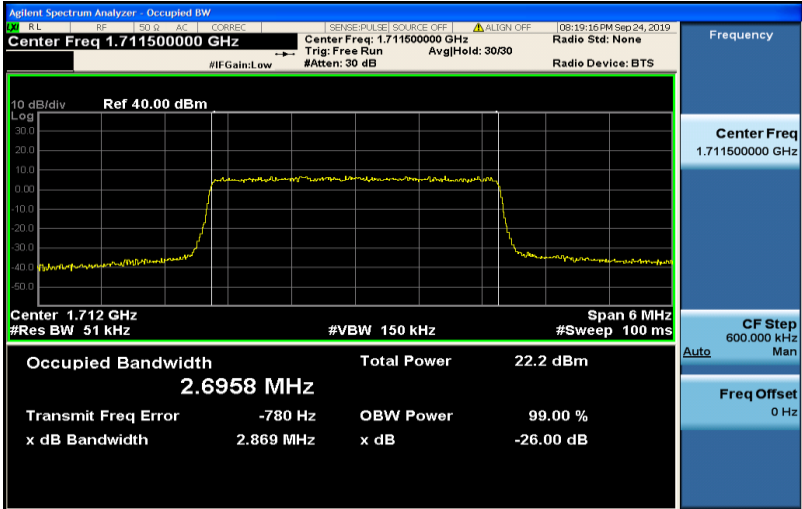

Test Graphs

Band4-1.4MHz-16QAM-19957-6RB#0-1.0903

Band4-1.4MHz-16QAM-20175-6RB#0-1.0897

Band4-1.4MHz-16QAM-20393-6RB#0-1.0893

Band4-3MHz-QPSK-19965-15RB#0-2.6958

Band4-3MHz-QPSK-20175-15RB#0-2.6944

Band4-3MHz-QPSK-20385-15RB#0-2.6917