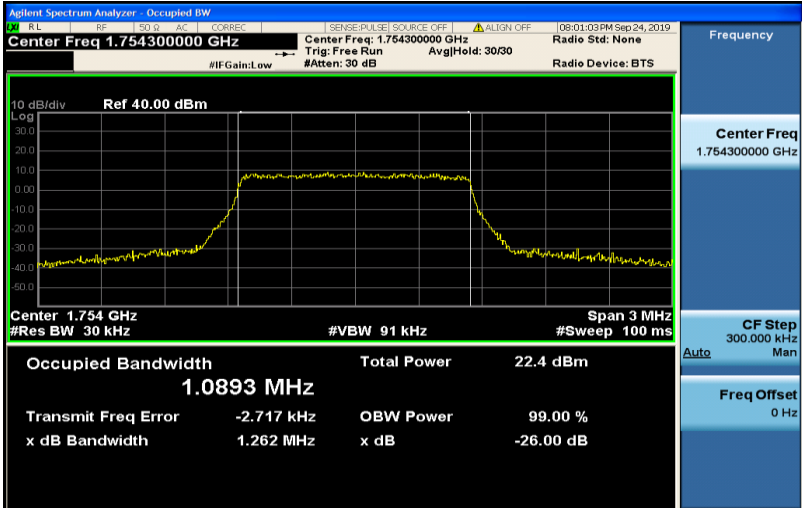

Test Graphs

Band4-1.4MHz-16QAM-19957-6RB#0-1.0903

Band4-1.4MHz-16QAM-20175-6RB#0-1.0897

Band4-1.4MHz-16QAM-20393-6RB#0-1.0893

Band4-3MHz-QPSK-19965-15RB#0-2.6958

Band4-3MHz-QPSK-20175-15RB#0-2.6944

Band4-3MHz-QPSK-20385-15RB#0-2.6917