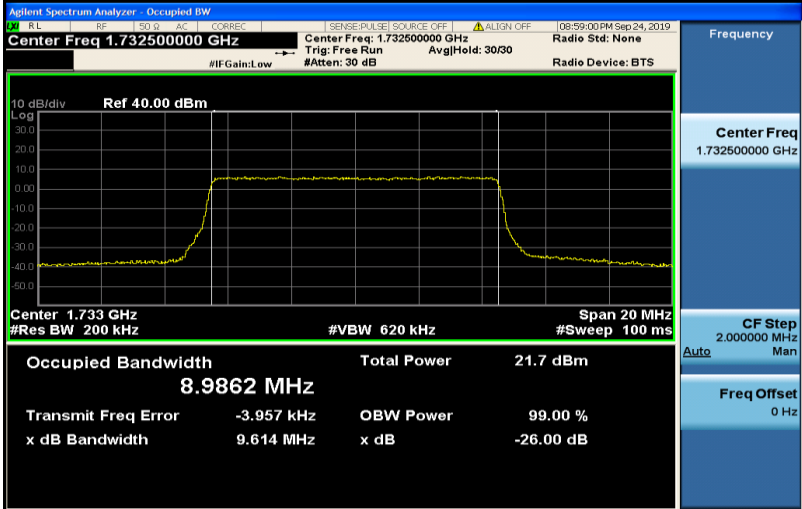

Band4-5MHz-16QAM-19975-25RB#0-4.5034

Band4-5MHz-16QAM-20175-25RB#0-4.5087

Band4-5MHz-16QAM-20375-25RB#0-4.5044

Band4-10MHz-QPSK-20000-50RB#0-8.9937

Band4-10MHz-QPSK-20175-50RB#0-8.9862

Band4-10MHz-QPSK-20350-50RB#0-8.9821