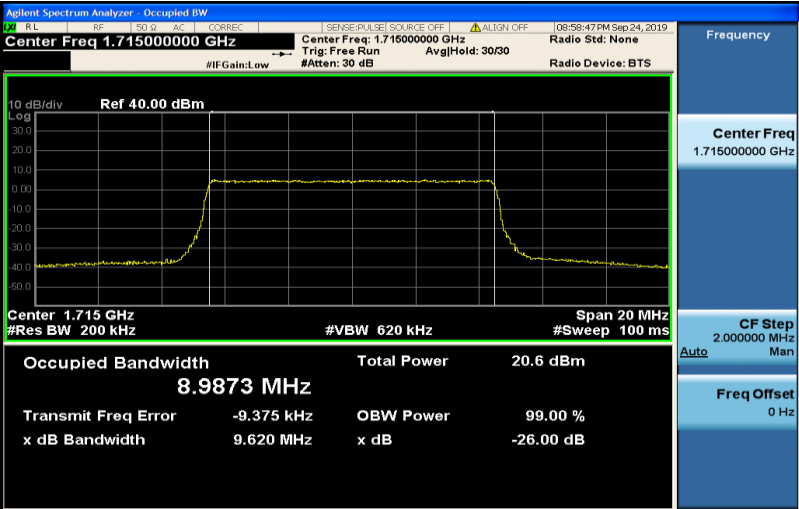

Band4-10MHz-16QAM-20000-50RB#0-8.9873