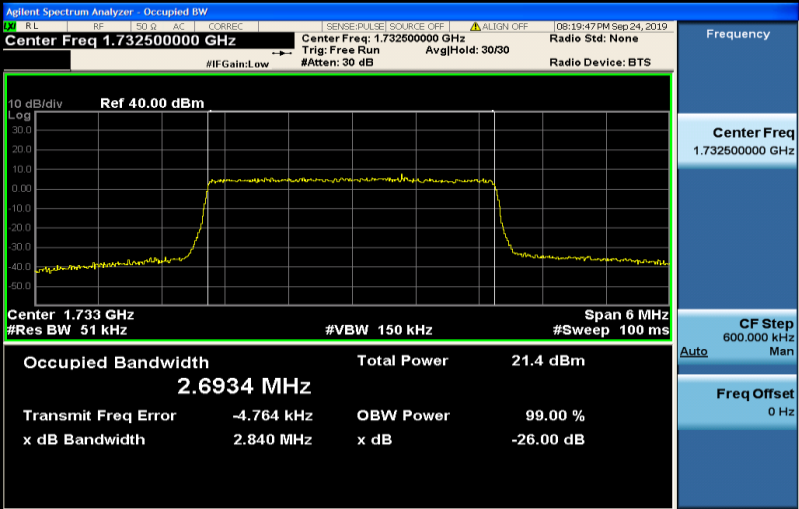

Band4-3MHz-16QAM-20175-15RB#0-2.6934