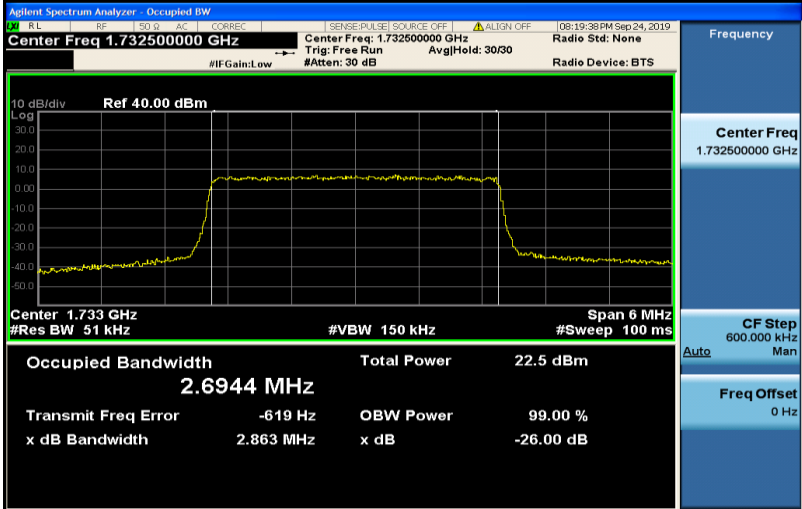

Test Graphs

Band4-1.4MHz-16QAM-19957-6RB#0-1.0903

Band4-1.4MHz-16QAM-20175-6RB#0-1.0897

Band4-1.4MHz-16QAM-20393-6RB#0-1.0893

Band4-3MHz-QPSK-19965-15RB#0-2.6958

Band4-3MHz-QPSK-20175-15RB#0-2.6944

Band4-3MHz-QPSK-20385-15RB#0-2.6917