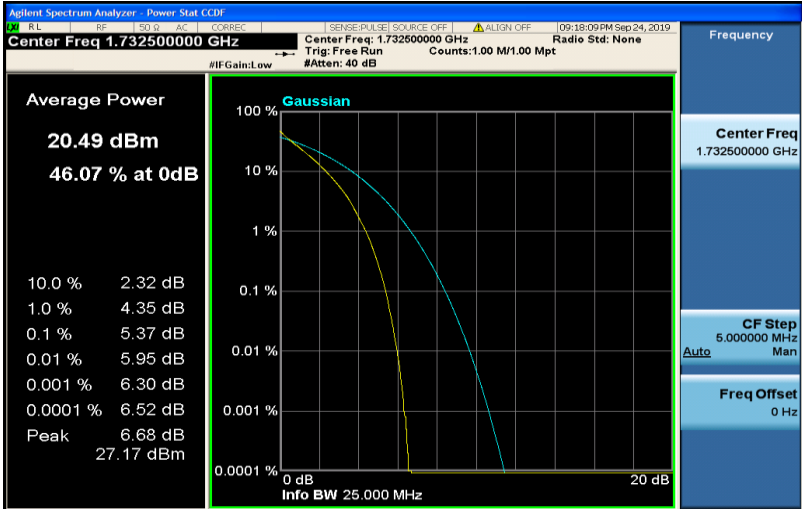

Band4-5MHz-16QAM-20375-1RB#0

Band4-5MHz-16QAM-20375-25RB#0

Band4-10MHz-QPSK-20000-1RB#0

Band4-10MHz-QPSK-20000-50RB#0

Band4-10MHz-QPSK-20175-1RB#0

Band4-10MHz-QPSK-20175-50RB#0

Band4-10MHz-QPSK-20350-1RB#0

Band4-10MHz-QPSK-20350-50RB#0