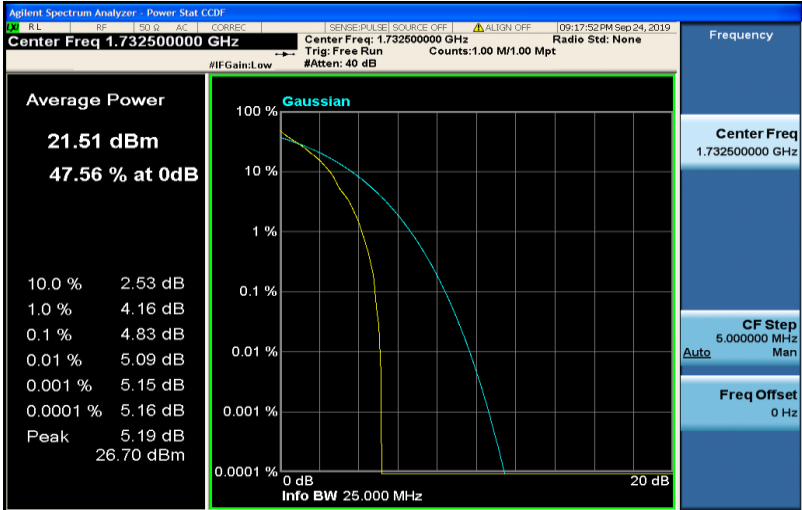

Band4-5MHz-16QAM-20375-1RB#0

Band4-5MHz-16QAM-20375-25RB#0

Band4-10MHz-QPSK-20000-1RB#0

Band4-10MHz-QPSK-20000-50RB#0

Band4-10MHz-QPSK-20175-1RB#0

Band4-10MHz-QPSK-20175-50RB#0

Band4-10MHz-QPSK-20350-1RB#0

Band4-10MHz-QPSK-20350-50RB#0