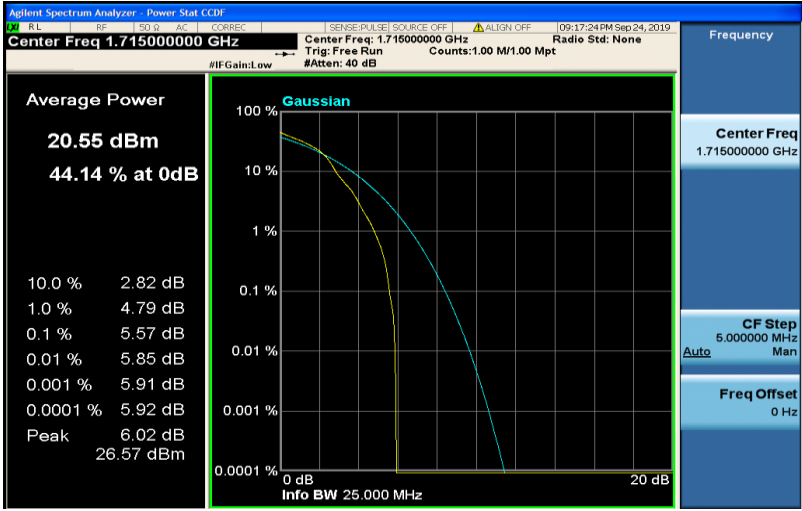

Band4-10MHz-16QAM-20000-1RB#0

Band4-10MHz-16QAM-20000-50RB#0