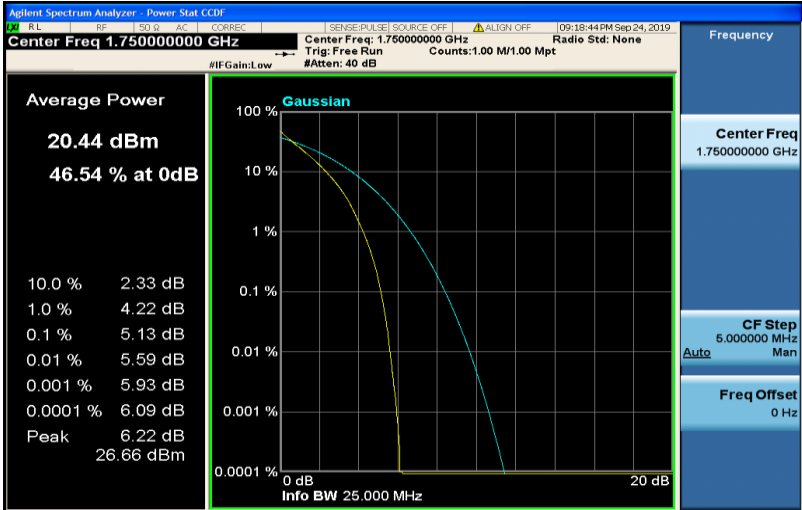

Band4-5MHz-16QAM-20375-1RB#0

Band4-5MHz-16QAM-20375-25RB#0

Band4-10MHz-QPSK-20000-1RB#0

Band4-10MHz-QPSK-20000-50RB#0

Band4-10MHz-QPSK-20175-1RB#0

Band4-10MHz-QPSK-20175-50RB#0

Band4-10MHz-QPSK-20350-1RB#0

Band4-10MHz-QPSK-20350-50RB#0