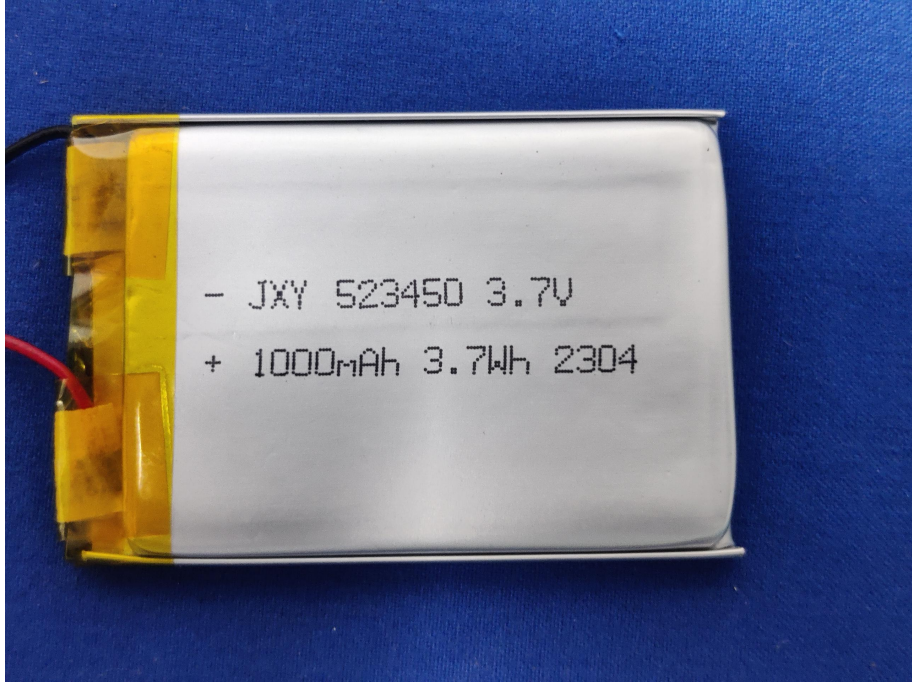

Internal Photos

→ display

- JXY 523450 3.7V

+ 1000mAh 3.7Wh 2304