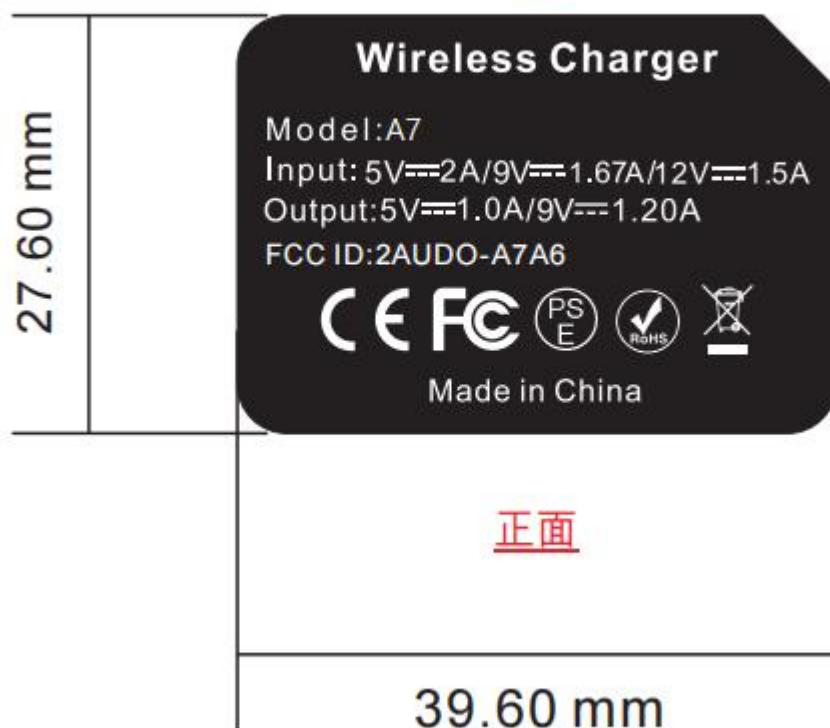

A7 贴标签位置-产品底部

上

正面