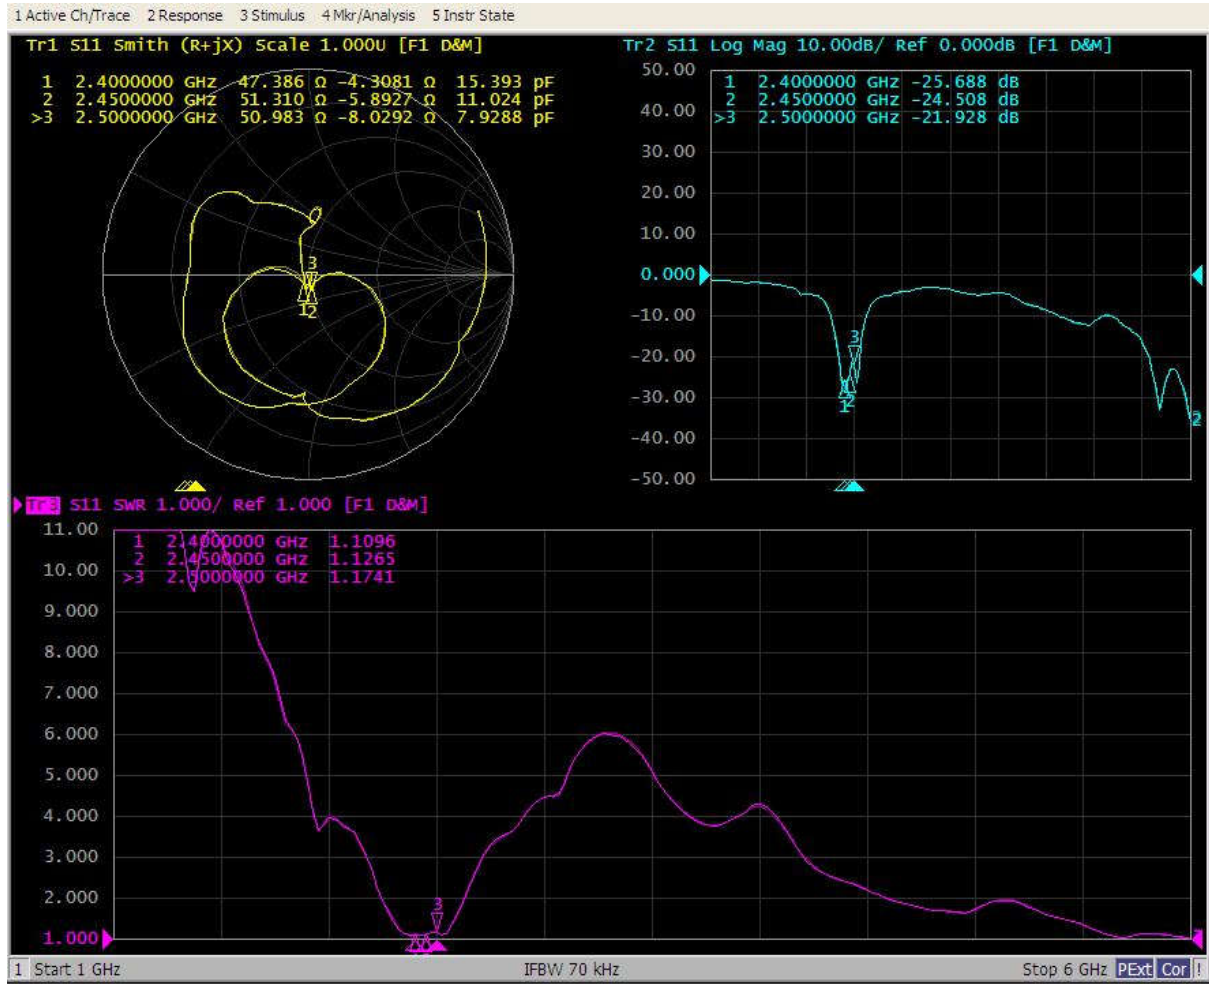

报告版本提要/Profile

各天线匹配电路及无源参数传导数据/CE Data

主天线 OTA 测试数据/OTA Data

整机环境处理/Test photo

调试过程中风险提示/Warning

总结/conclusion

深圳市安弗特电子有限公司  
AFT tech Electronic Co., Ltd. (Shenzhen)

版本/version	日期/Date	内容概况/Overview
V1	2022-08-29	天线测试报告/ANT TEST Report
V2	2022-10-18	样品天线测试报告/ANT TEST Report
V3	2022-11-14	样品天线测试报告/ANT TEST Report
V4		
V5		
V6		
V7		
V7		
V8		
V9		
V10		
V11		

## WIFI 天线/WIFI ANT

WiFi ANT Right

WiFi 无源驻波、效率增益/Passive standing wave, efficiency gain

frequency 频率(MHz)	efficiency 效率(%)	gain 增益(dBi)	frequency 频率(MHz)	efficiency 效率(%)	gain 增益(dBi)
2400000000	63.62%	1.47	2452631578	58.20%	0.67
2405263157	63.01%	1.23	2457894736	57.96%	0.65
2410526315	62.28%	1.12	2463157894	58.32%	0.65
2415789473	61.90%	1.05	2468421052	58.69%	0.68
2421052631	61.88%	1.01	2473684210	58.62%	0.66
2426315789	62.19%	0.98	2478947368	57.59%	0.58
2431578947	61.87%	0.90	2484210526	56.46%	0.45
2436842105	61.49%	0.88	2489473684	55.78%	0.39
2442105263	60.29%	0.81	2494736842	56.03%	0.36
2447368421	59.13%	0.72	2500000000	56.67%	0.38