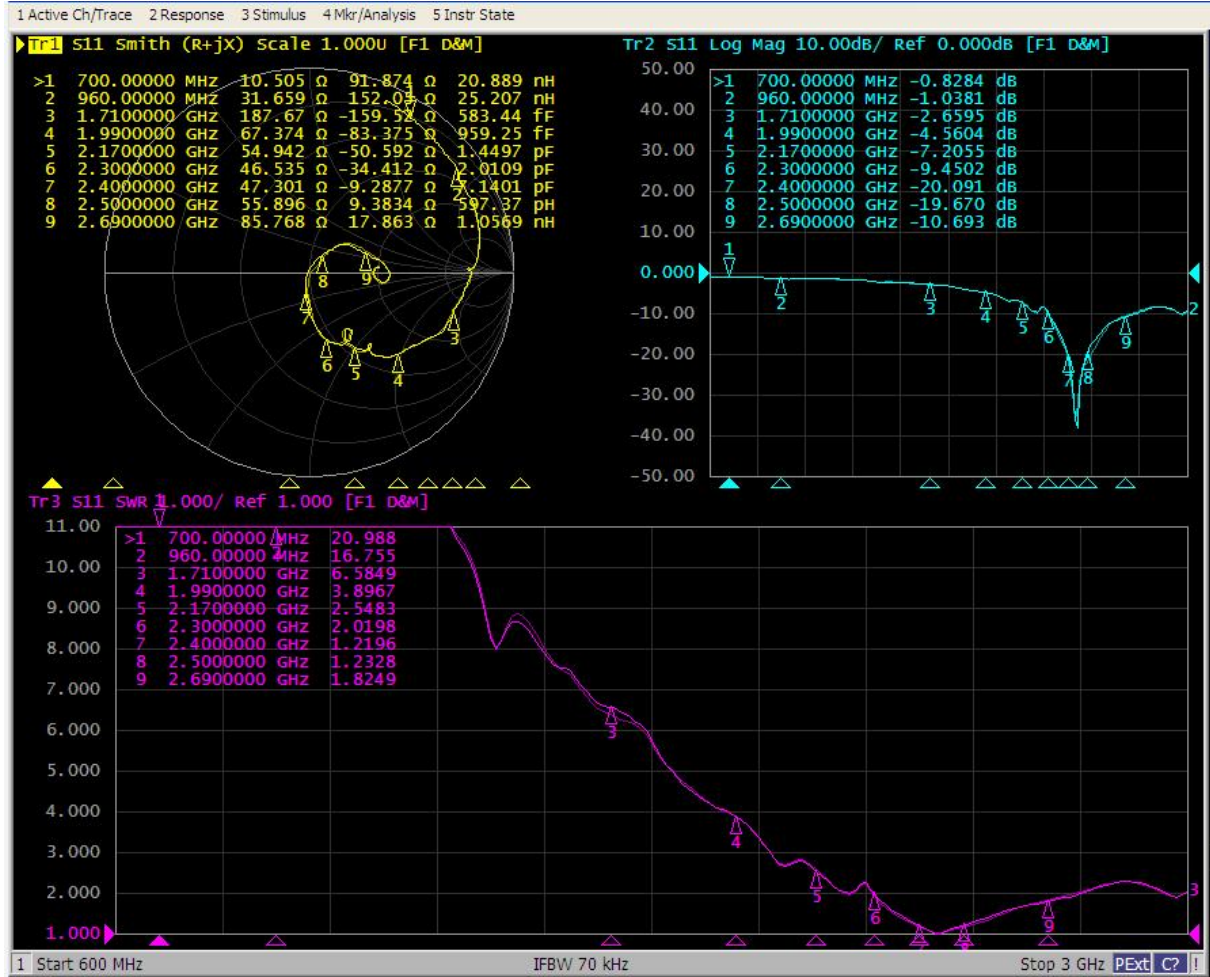

# 测试报告

客户名称	积加	项目名称	CG9
调试频段	WIFI 2.4G	结构方式	钢片
射频工程师	刘工	结构工程师	杜工
天线类型	PIFA	日期	2023-07-25

原装进口法国 SATIMO 公司 StarLab 3D 实验室, 能精确快速的测试手机、平板电脑和笔记本等通信终端产品的 TRP、TIS、效率、增益、苹果图、方向图等参数数据。

- ◆ 报告版本提要
- ◆ 各天线匹配电路及无源参数
- ◆ 传导数据
- ◆ 主天线 OTA 测试数据
- ◆ 整机环境处理
- ◆ 调试过程中风险提示
- ◆ 总结

无源驻波:

Freq (MHz)	Effi (%)	Gain (dBi)
2400	57.79	1.61
2410	59.05	1.54
2420	63.46	1.83
2430	62.82	1.83
2440	62.91	2.25
2450	62.08	2.47
2460	63.95	2.55
2470	60.75	2.25
2480	62.05	2.26
2490	60.76	2.05
2500	60.7	1.93