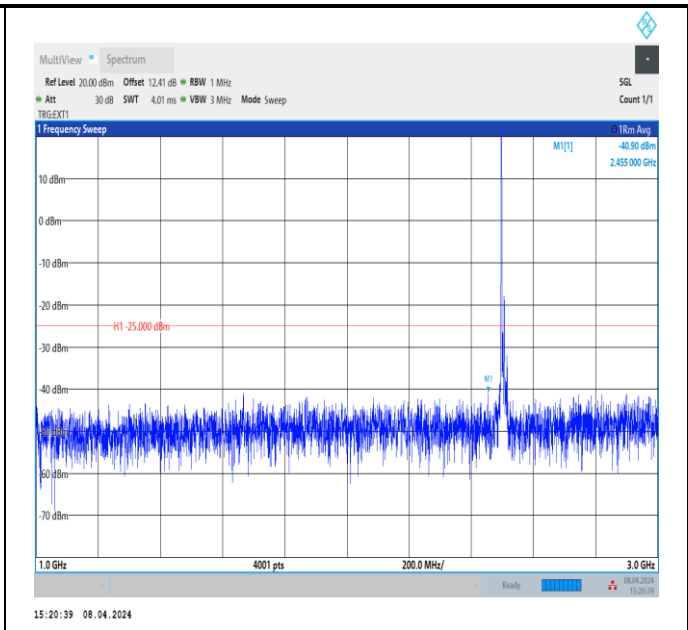

Band41_5MHz_QPSK_41565_1RB#0_20000~27000_20000~27000

Band41_10MHz_QPSK_39700_1RB#0_1000~3000_1000~3000