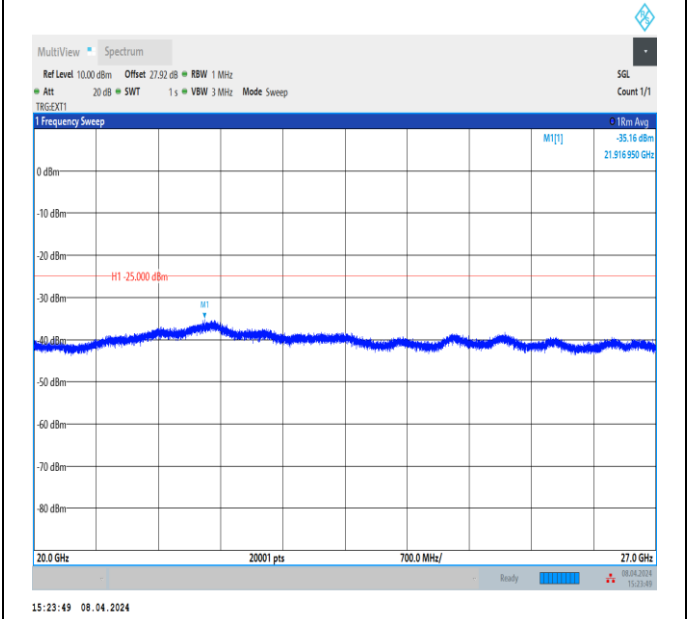

Band41_15MHz_QPSK_39725_1RB#0_3000~20000_3000~20000

Band41_15MHz_QPSK_39725_1RB#0_20000~27000_20000~27000

Band41_15MHz_QPSK_40620_1RB#0_30~1000_30~1000

Band41_15MHz_QPSK_40620_1RB#0_1000~3000_1000~3000

Band41_15MHz_QPSK_40620_1RB#0_3000~20000_3000~20000