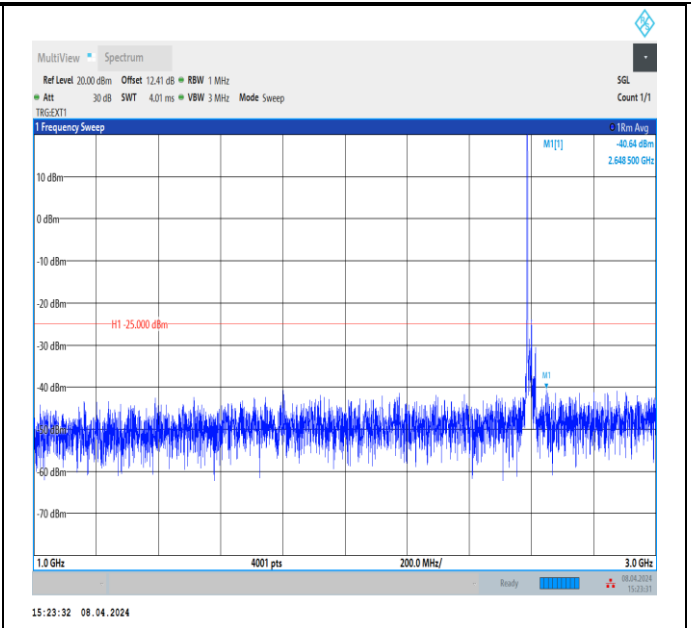

Band41_15MHz_QPSK_39725_1RB#0_20000~27000_20000~27000

Band41_15MHz_QPSK_40620_1RB#0_1000~3000_1000~3000