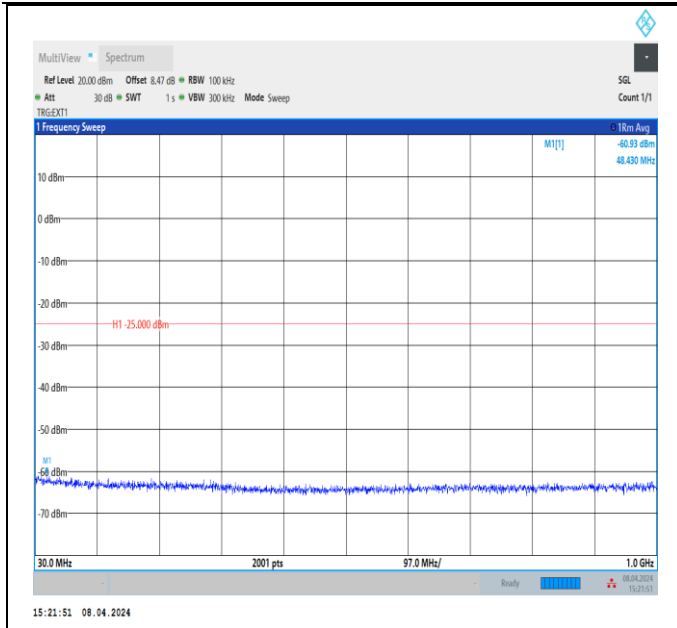

Band41_10MHz_QPSK_40620_1RB#0_30~1000_30~1000

Band41_10MHz_QPSK_40620_1RB#0_1000~3000_1000~3000

Band41_10MHz_QPSK_40620_1RB#0_3000~20000_3000~20000

Band41_10MHz_QPSK_40620_1RB#0_20000~27000_20000~27000

Band41_10MHz_QPSK_41540_1RB#0_30~1000_30~1000