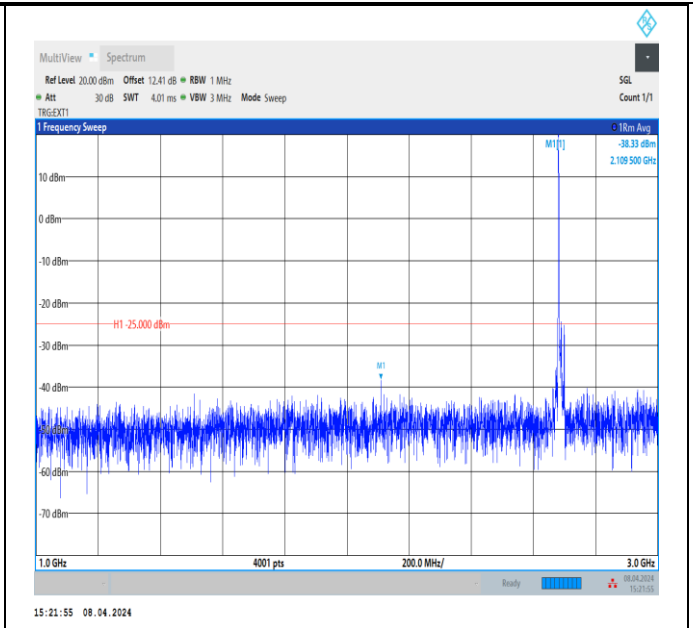

Band41_10MHz_QPSK_40620_1RB#0_30~1000_30~1000

Band41_10MHz_QPSK_40620_1RB#0_1000~3000_1000~3000

Band41_10MHz_QPSK_40620_1RB#0_3000~20000_3000~20000

Band41_10MHz_QPSK_40620_1RB#0_20000~27000_20000~27000

Band41_10MHz_QPSK_41540_1RB#0_30~1000_30~1000