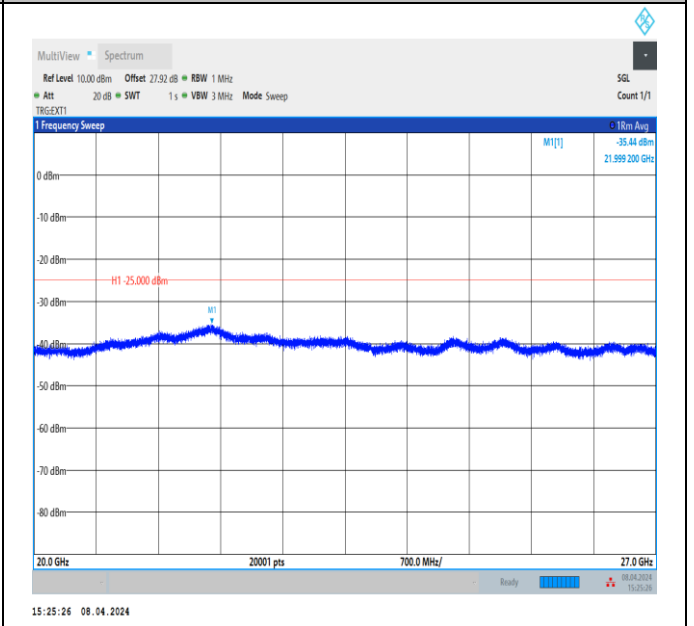

Band41_20MHz_QPSK_39750_1RB#0_1000~3000_1000~3000

Band41_20MHz_QPSK_39750_1RB#0_20000~27000_20000~27000