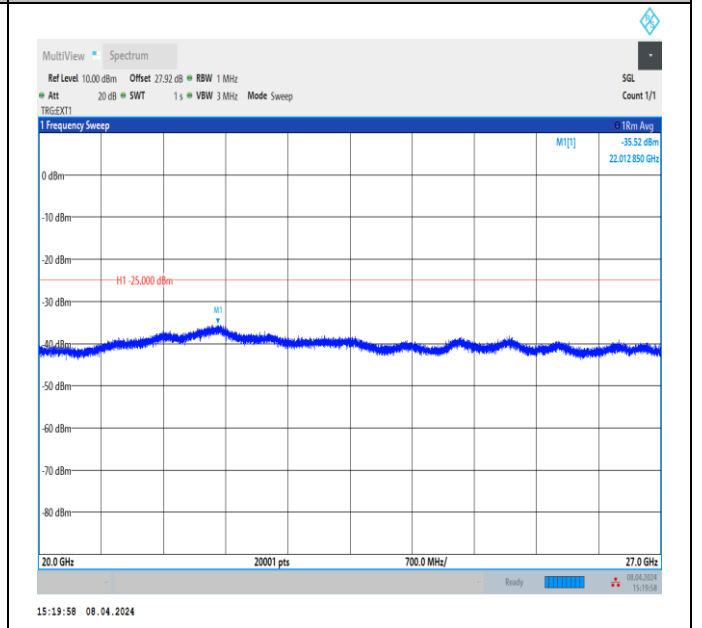

Band41_5MHz_QPSK_40620_1RB#0_20000~27000_20000~27000

Band41_5MHz_QPSK_41565_1RB#0_30~1000_30~1000

Band41_5MHz_QPSK_41565_1RB#0_1000~3000_1000~3000
00

Band41_5MHz_QPSK_41565_1RB#0_3000~20000_3000~20000
0000