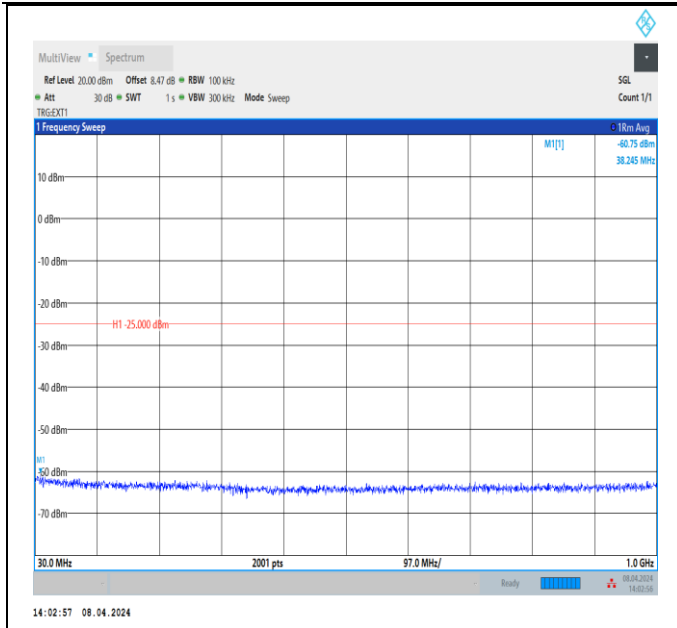

Band38_15MHz_QPSK_38175_1RB#0_20000~27000_20000~27000

Band38_20MHz_QPSK_37850_1RB#0_30~1000_30~1000

Band38_20MHz_QPSK_37850_1RB#0_1000~3000_1000~3000

Band38_20MHz_QPSK_37850_1RB#0_3000~20000_3000~20000

Band38_20MHz_QPSK_37850_1RB#0_20000~27000_20000~27000