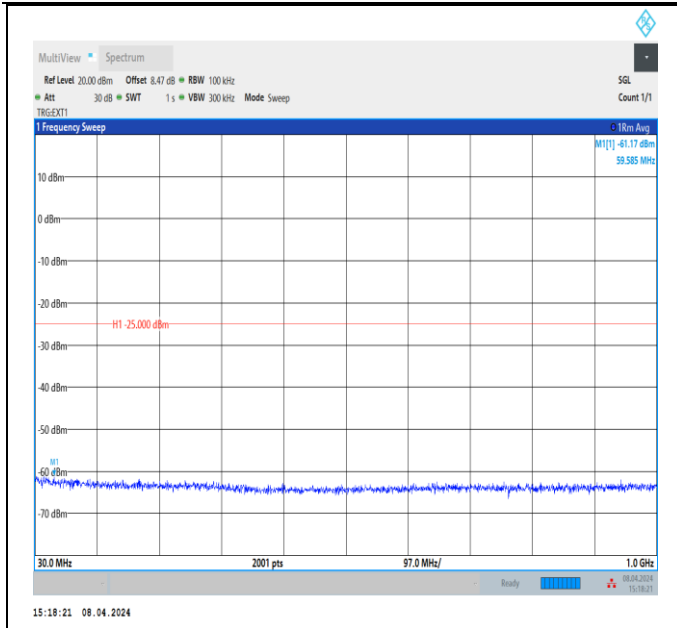

Band38_20MHz_QPSK_38150_1RB#0_3000~20000_3000~20000

Band41_5MHz_QPSK_39675_1RB#0_30~1000_30~1000