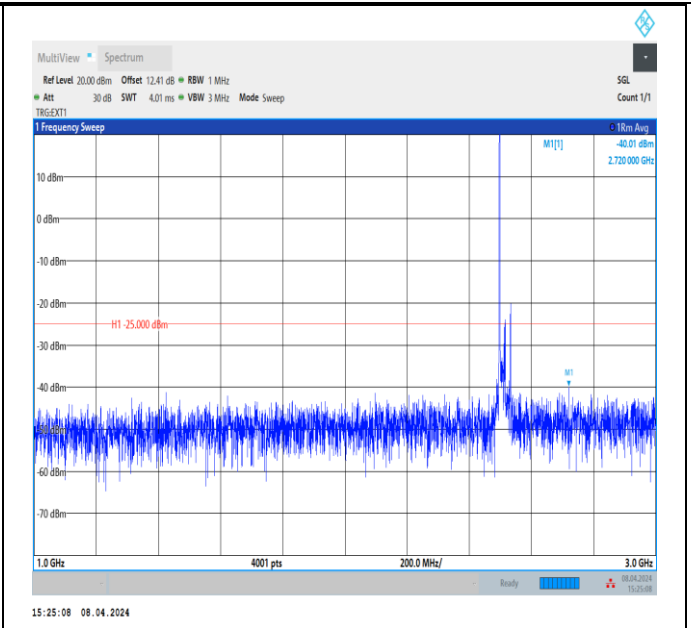

Band41_15MHz_QPSK_41515_1RB#0_20000~27000_20000~27000

Band41_20MHz_QPSK_39750_1RB#0_1000~3000_1000~3000