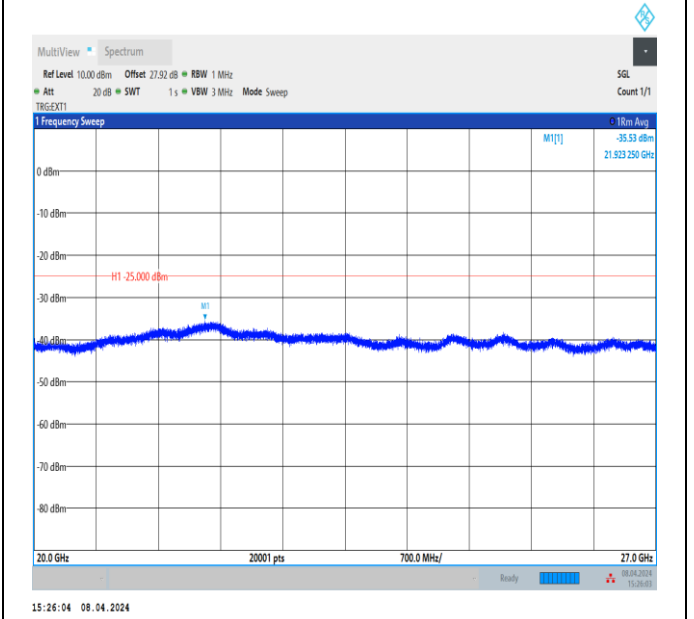

Band41_20MHz_QPSK_40620_1RB#0_1000~3000_1000~3000

Band41_20MHz_QPSK_40620_1RB#0_20000~27000_20000~27000