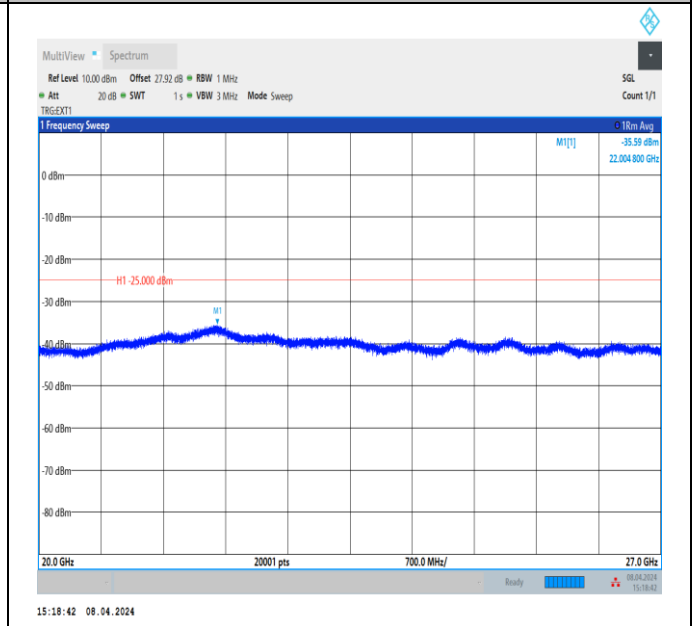

Band41_5MHz_QPSK_39675_1RB#0_1000~3000_1000~3000
00

Band41_5MHz_QPSK_39675_1RB#0_20000~27000_20000~27000