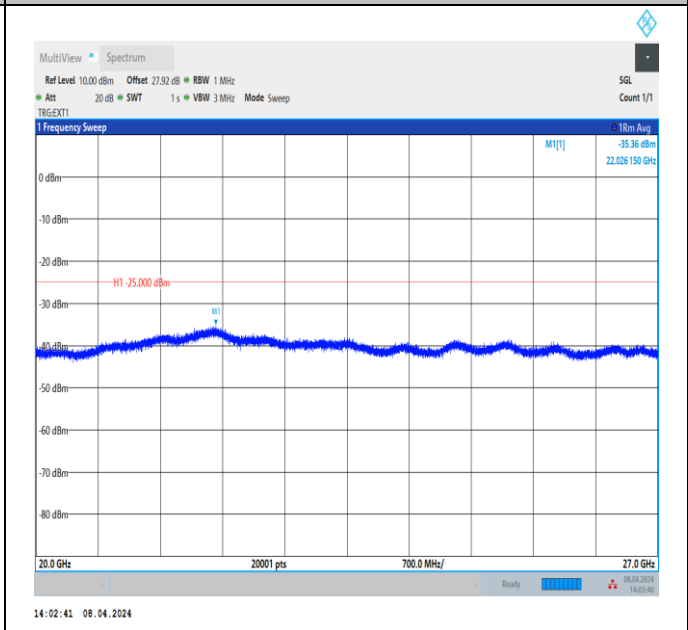

Band38_15MHz_QPSK_38175_1RB#0_20000~27000_20000~27000

Band38_20MHz_QPSK_37850_1RB#0_30~1000_30~1000

Band38_20MHz_QPSK_37850_1RB#0_1000~3000_1000~3000

Band38_20MHz_QPSK_37850_1RB#0_3000~20000_3000~20000

Band38_20MHz_QPSK_37850_1RB#0_20000~27000_20000~27000