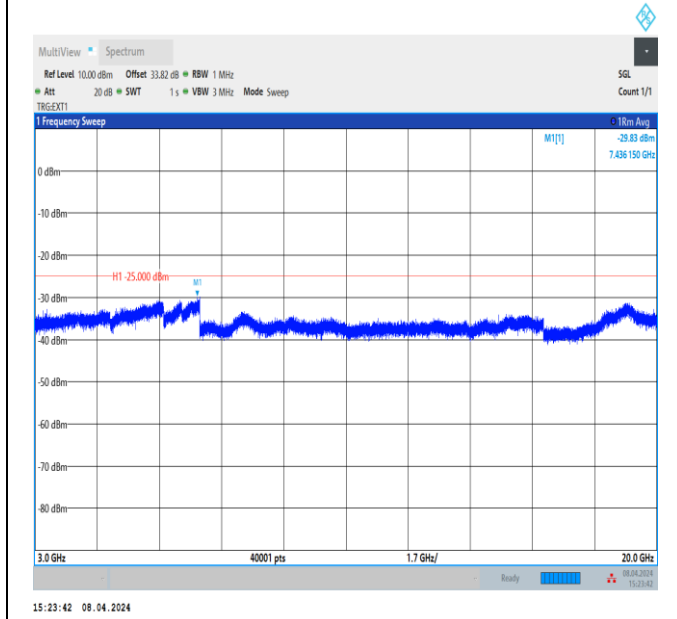

Band41_15MHz_QPSK_39725_1RB#0_3000~20000_3000~20000

Band41_15MHz_QPSK_39725_1RB#0_20000~27000_20000~27000

Band41_15MHz_QPSK_40620_1RB#0_30~1000_30~1000

Band41_15MHz_QPSK_40620_1RB#0_1000~3000_1000~3000

Band41_15MHz_QPSK_40620_1RB#0_3000~20000_3000~20000