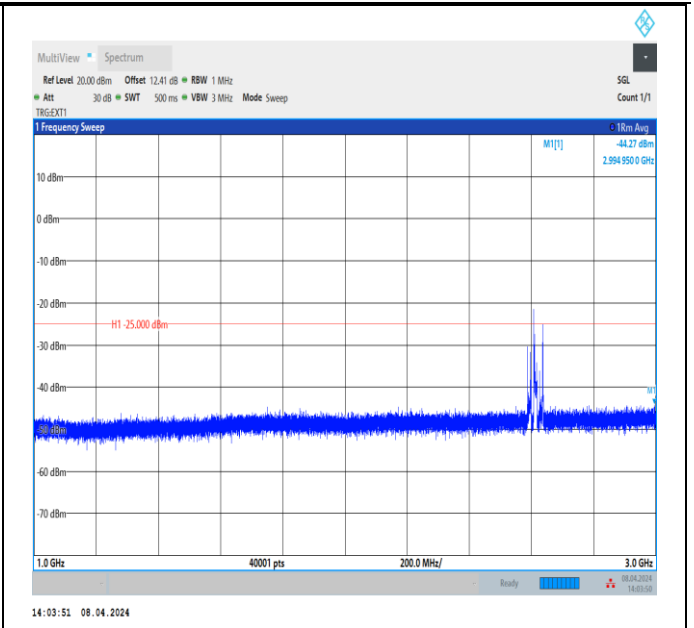

Band38_20MHz_QPSK_38000_1RB#0_30~1000_30~1000

Band38_20MHz_QPSK_38000_1RB#0_1000~3000_1000~3000

Band38_20MHz_QPSK_38000_1RB#0_3000~20000_3000~20000

Band38_20MHz_QPSK_38000_1RB#0_20000~27000_20000~27000

Band38_20MHz_QPSK_38150_1RB#0_30~1000_30~1000