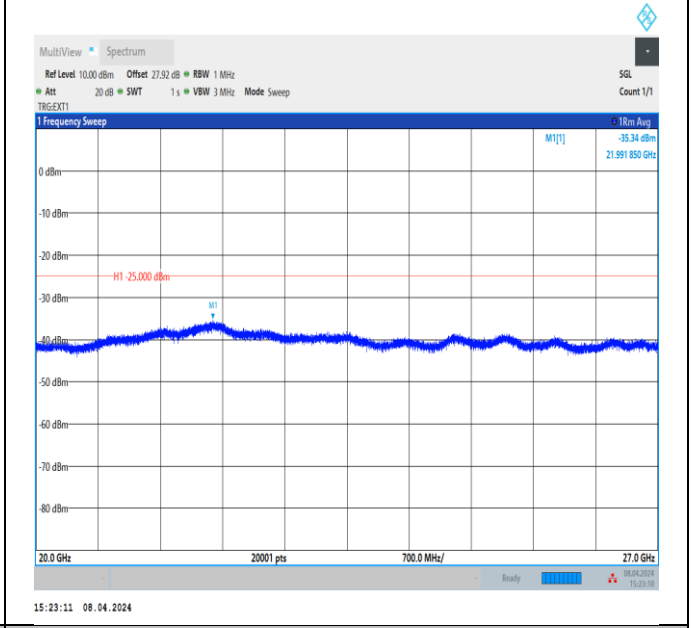

Band41_15MHz_QPSK_39725_1RB#0_1000~3000_1000~3000

Band41_15MHz_QPSK_39725_1RB#0_20000~27000_20000~27000