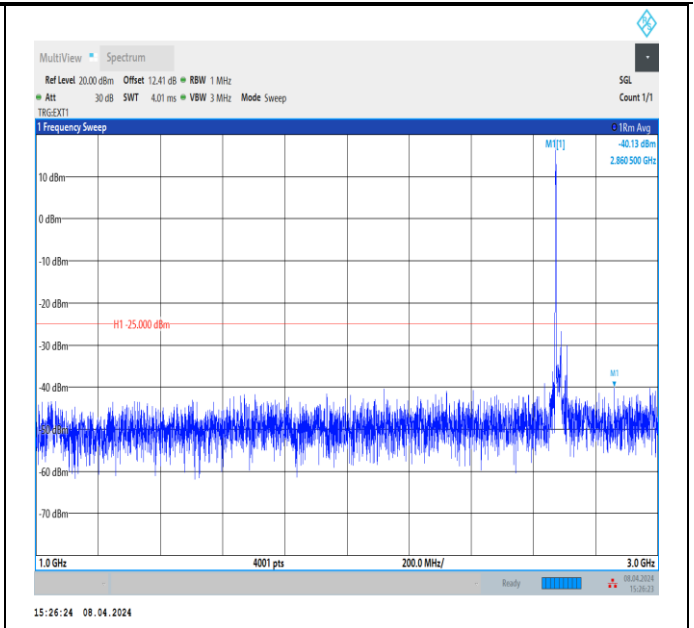

Band41_20MHz_QPSK_40620_1RB#0_1000~3000_1000~3000

Band41_20MHz_QPSK_40620_1RB#0_3000~20000_3000~20000

Band41_20MHz_QPSK_40620_1RB#0_20000~27000_20000~27000

Band41_20MHz_QPSK_41490_1RB#0_30~1000_30~1000

Band41_20MHz_QPSK_41490_1RB#0_1000~3000_1000~3000