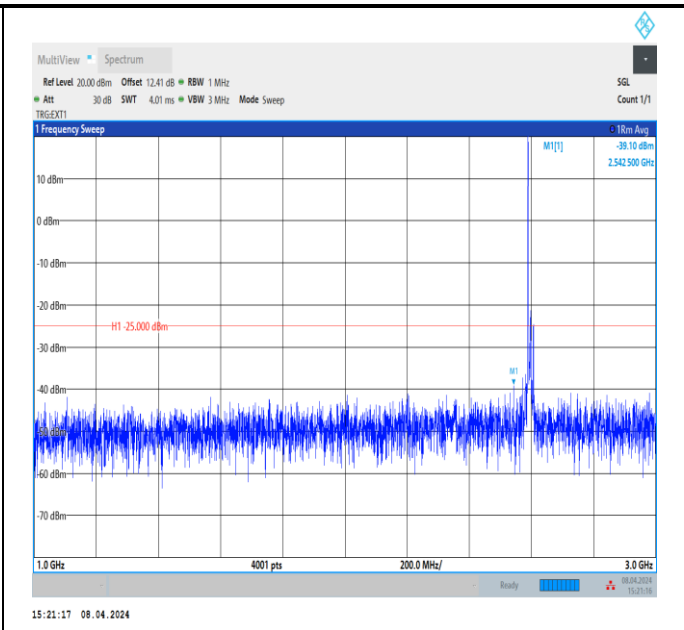

Band41_10MHz_QPSK_39700_1RB#0_20000~27000_20000~27000

Band41_10MHz_QPSK_40620_1RB#0_1000~3000_1000~3000