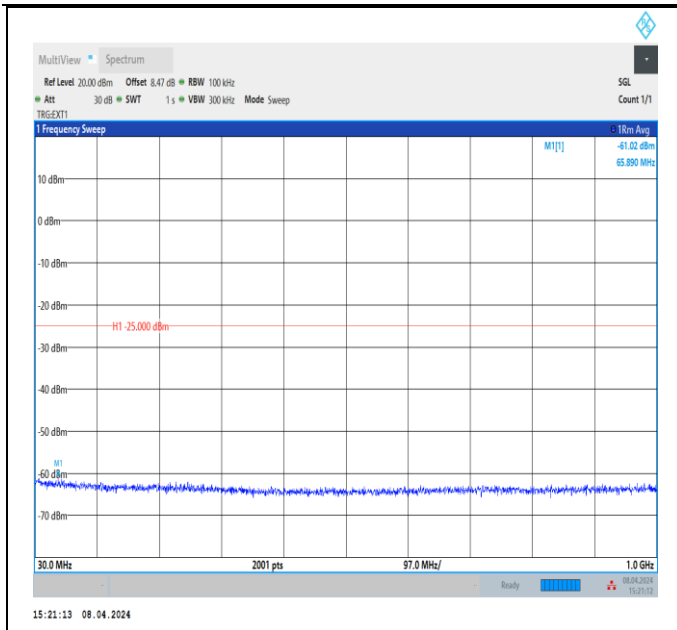

Band41_5MHz_QPSK_41565_1RB#0_20000~27000_20000~27000

Band41_10MHz_QPSK_39700_1RB#0_30~1000_30~1000

Band41_10MHz_QPSK_39700_1RB#0_1000~3000_1000~3000

Band41_10MHz_QPSK_39700_1RB#0_3000~20000_3000~20000

Band41_10MHz_QPSK_39700_1RB#0_20000~27000_20000~27000