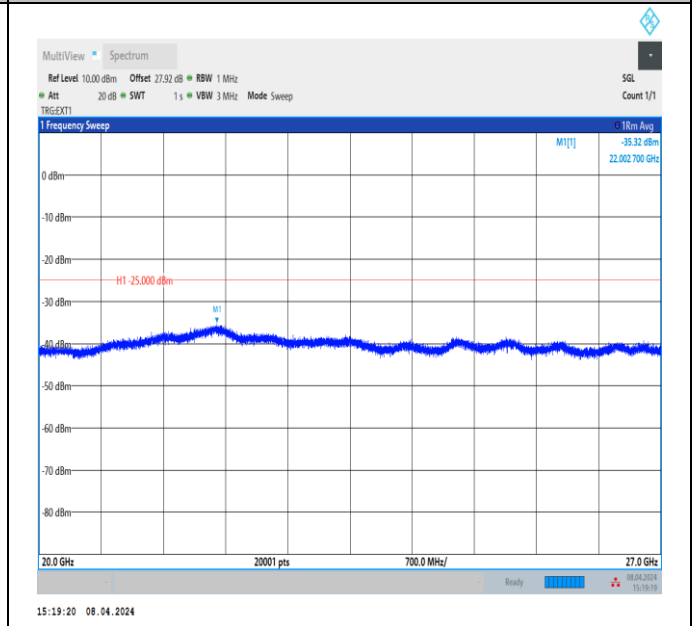

Band41_5MHz_QPSK_39675_1RB#0_3000~20000_3000~20000
0000

Band41_5MHz_QPSK_39675_1RB#0_20000~27000_20000~27000

Band41_5MHz_QPSK_40620_1RB#0_30~1000_30~1000

Band41_5MHz_QPSK_40620_1RB#0_1000~3000_1000~3000

Band41_5MHz_QPSK_40620_1RB#0_3000~20000_3000~20000