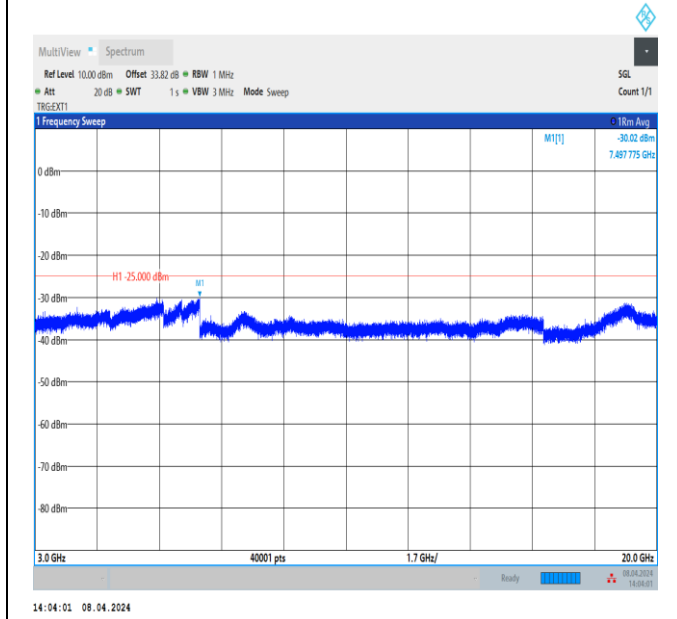

Band38_20MHz_QPSK_38150_1RB#0_30~1000_30~1000

Band38_20MHz_QPSK_38150_1RB#0_3000~20000_3000~20000