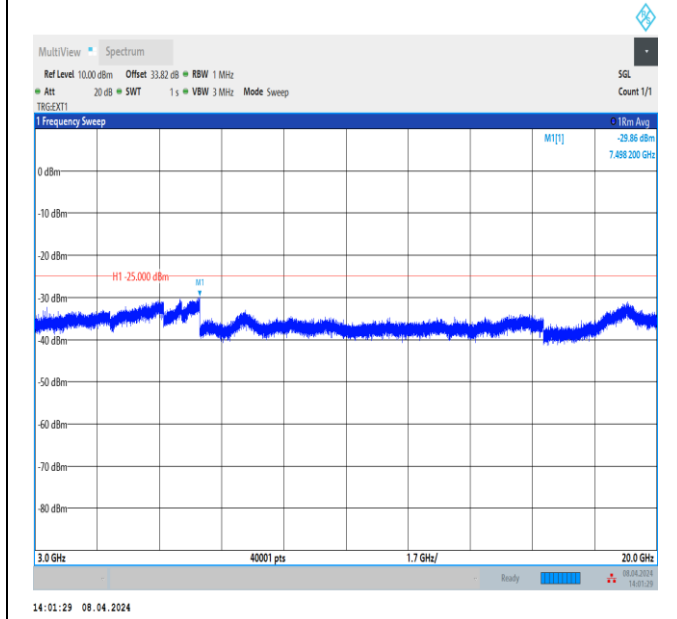

Band38_15MHz_QPSK_38000_1RB#0_3000~20000_3000~20000

Band38_15MHz_QPSK_38000_1RB#0_20000~27000_20000~27000

Band38_15MHz_QPSK_38175_1RB#0_30~1000_30~1000

Band38_15MHz_QPSK_38175_1RB#0_1000~3000_1000~3000

Band38_15MHz_QPSK_38175_1RB#0_3000~20000_3000~20000

Band38_15MHz_QPSK_38175_1RB#0_20000~27000_20000~27000

Band38_20MHz_QPSK_37850_1RB#0_30~1000_30~1000

Band38_20MHz_QPSK_37850_1RB#0_1000~3000_1000~3000

Band38_20MHz_QPSK_37850_1RB#0_3000~20000_3000~20000

Band38_20MHz_QPSK_37850_1RB#0_20000~27000_20000~27000