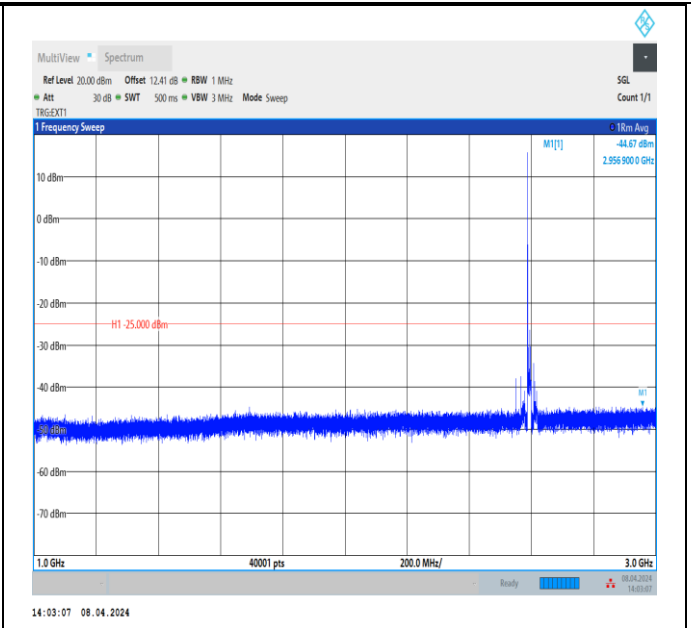

Band38_20MHz_QPSK_37850_1RB#0_20000~27000_20000~27000

Band38_20MHz_QPSK_38000_1RB#0_1000~3000_1000~3000