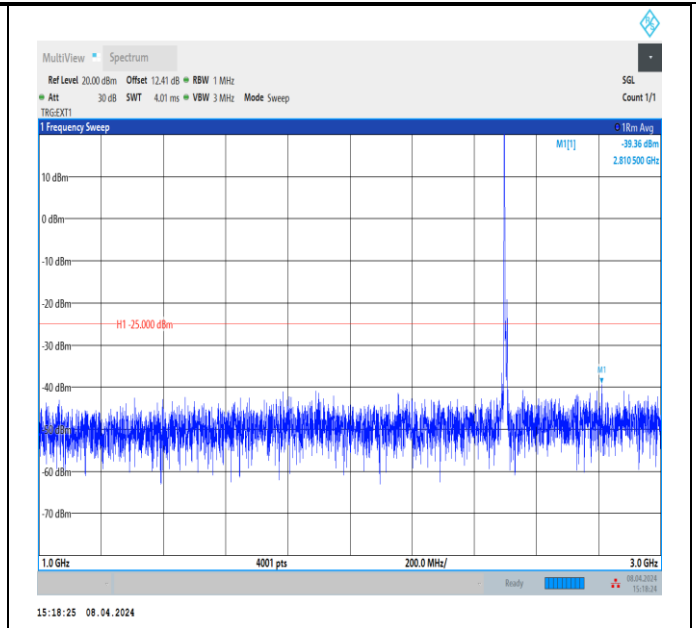

Band38_20MHz_QPSK_38150_1RB#0_1000~3000_1000~3000

Band38_20MHz_QPSK_38150_1RB#0_3000~20000_3000~20000

Band38_20MHz_QPSK_38150_1RB#0_20000~27000_20000~27000

Band41_5MHz_QPSK_39675_1RB#0_30~1000_30~1000

Band41_5MHz_QPSK_39675_1RB#0_1000~3000_1000~3000
00