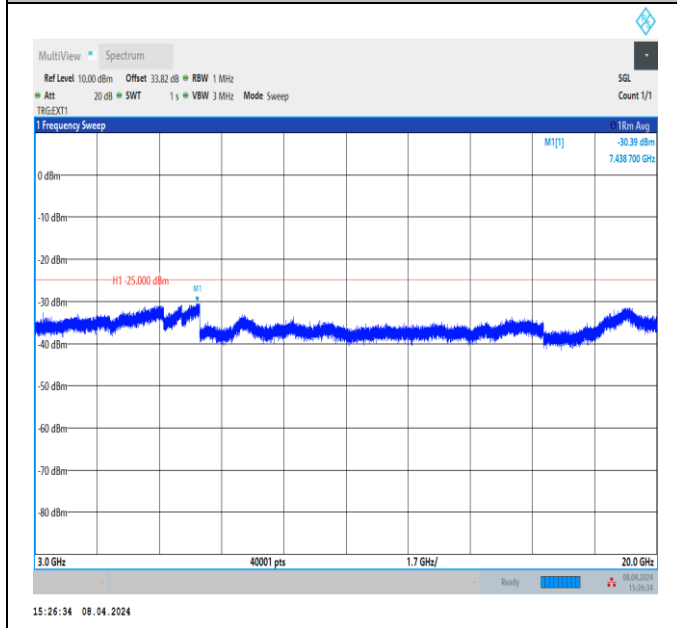

Band41_20MHz_QPSK_40620_1RB#0_1000~3000_1000~3000

Band41_20MHz_QPSK_40620_1RB#0_3000~20000_3000~20000

Band41_20MHz_QPSK_40620_1RB#0_20000~27000_20000~27000

Band41_20MHz_QPSK_41490_1RB#0_30~1000_30~1000

Band41_20MHz_QPSK_41490_1RB#0_1000~3000_1000~3000