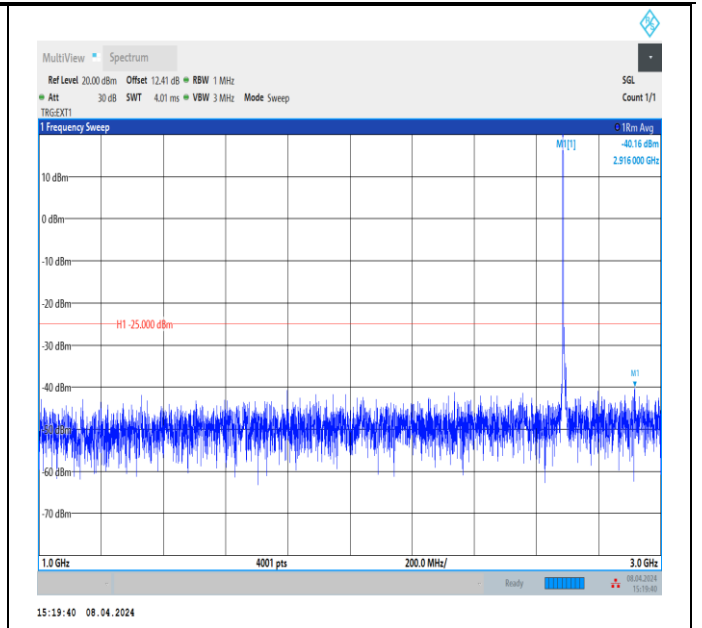

Band41_5MHz_QPSK_40620_1RB#0_20000~27000_20000~27000

Band41_5MHz_QPSK_41565_1RB#0_1000~3000_1000~3000
00