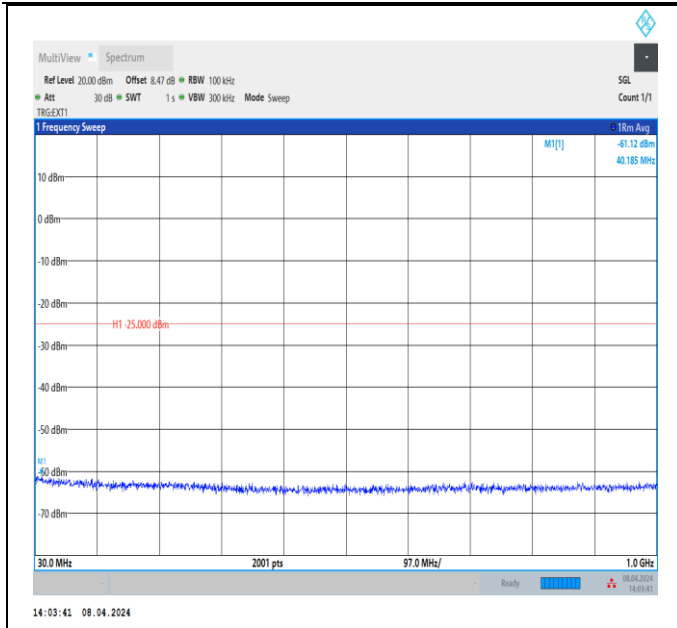

Band38_20MHz_QPSK_38000_1RB#0_30~1000_30~1000

Band38_20MHz_QPSK_38000_1RB#0_1000~3000_1000~3000

Band38_20MHz_QPSK_38000_1RB#0_3000~20000_3000~20000

Band38_20MHz_QPSK_38000_1RB#0_20000~27000_20000~27000

Band38_20MHz_QPSK_38150_1RB#0_30~1000_30~1000