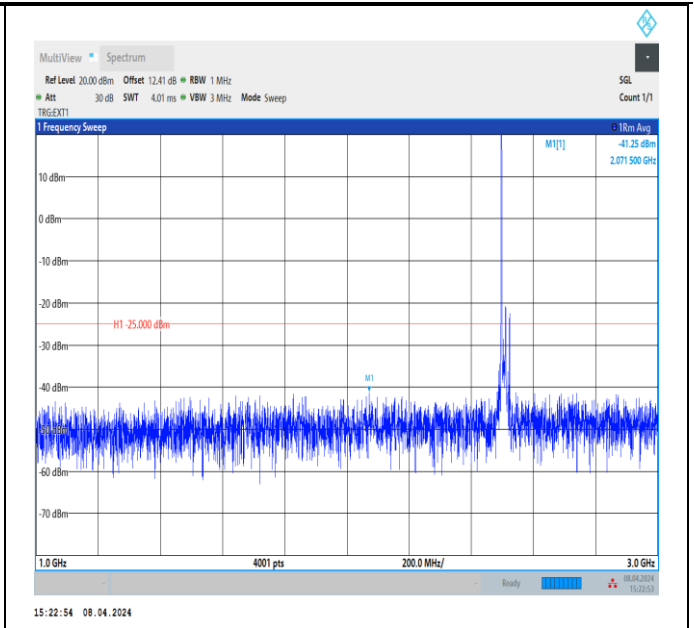

Band41_10MHz_QPSK_41540_1RB#0_1000~3000_1000~3000

Band41_10MHz_QPSK_41540_1RB#0_3000~20000_3000~20000

Band41_10MHz_QPSK_41540_1RB#0_20000~27000_20000~27000

Band41_15MHz_QPSK_39725_1RB#0_30~1000_30~1000

Band41_15MHz_QPSK_39725_1RB#0_1000~3000_1000~3000