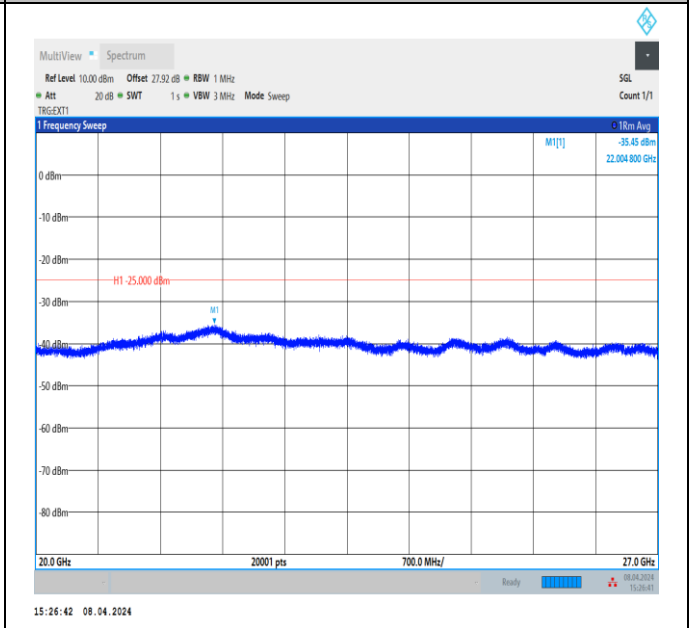

Band41_20MHz_QPSK_41490_1RB#0_1000~3000_1000~3000

Band41_20MHz_QPSK_41490_1RB#0_20000~27000_20000~27000