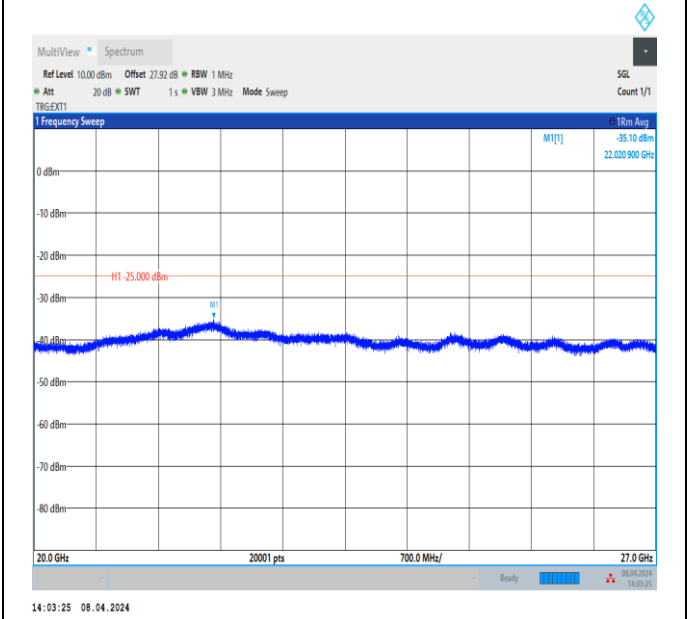

Band38_20MHz_QPSK_38000_1RB#0_1000~3000_1000~3000

Band38_20MHz_QPSK_38000_1RB#0_20000~27000_20000~27000