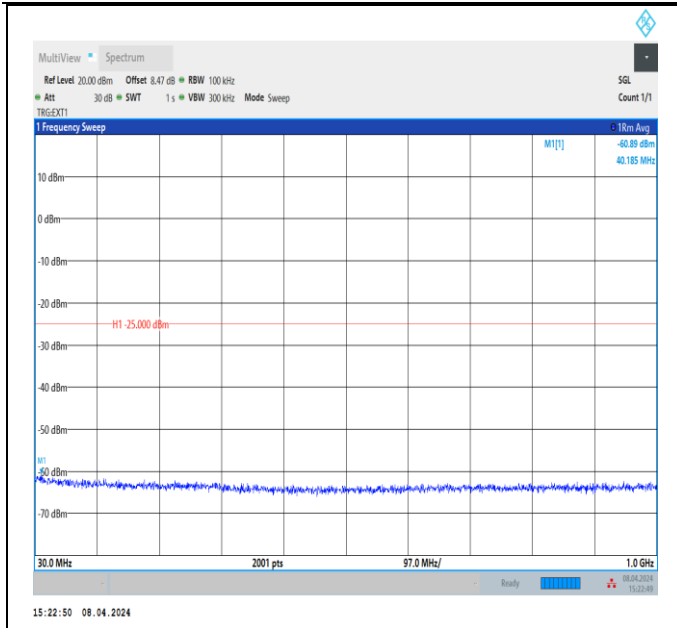

Band41_10MHz_QPSK_41540_1RB#0_3000~20000_3000~20000

Band41_15MHz_QPSK_39725_1RB#0_30~1000_30~1000