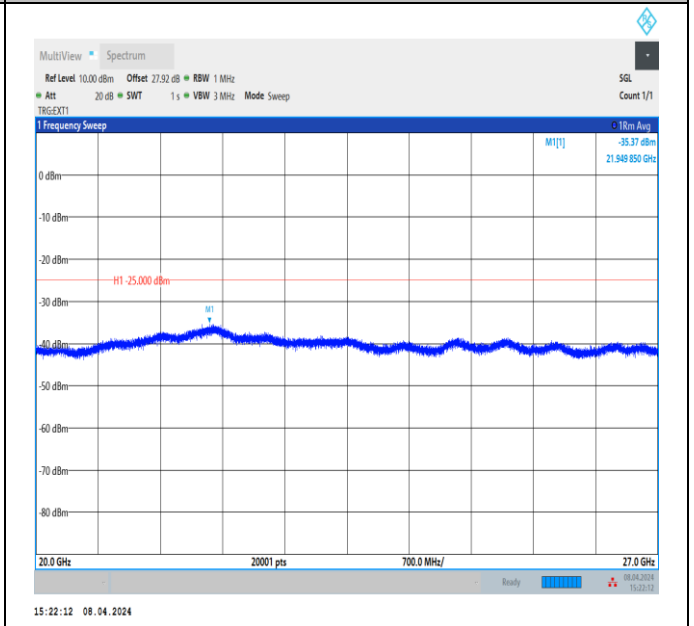

Band41_10MHz_QPSK_41540_1RB#0_1000~3000_1000~3000

Band41_10MHz_QPSK_41540_1RB#0_20000~27000_20000~27000