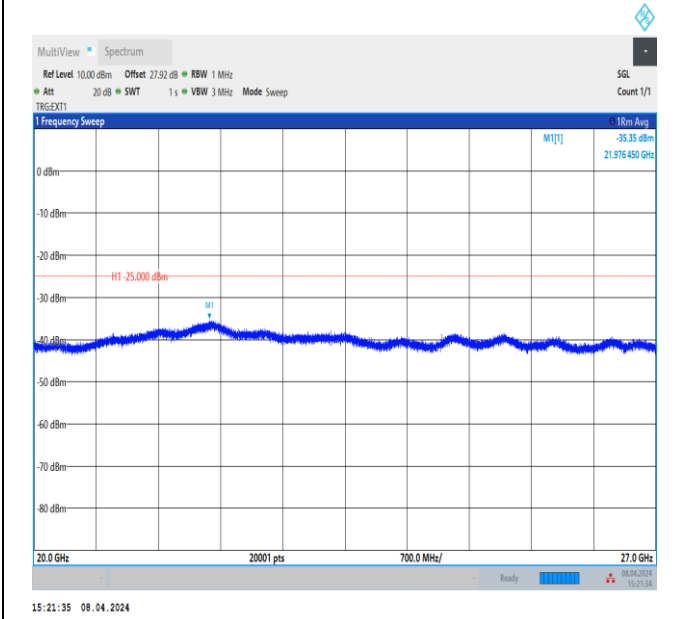

Band41_10MHz_QPSK_40620_1RB#0_1000~3000_1000~3000

Band41_10MHz_QPSK_40620_1RB#0_20000~27000_20000~27000