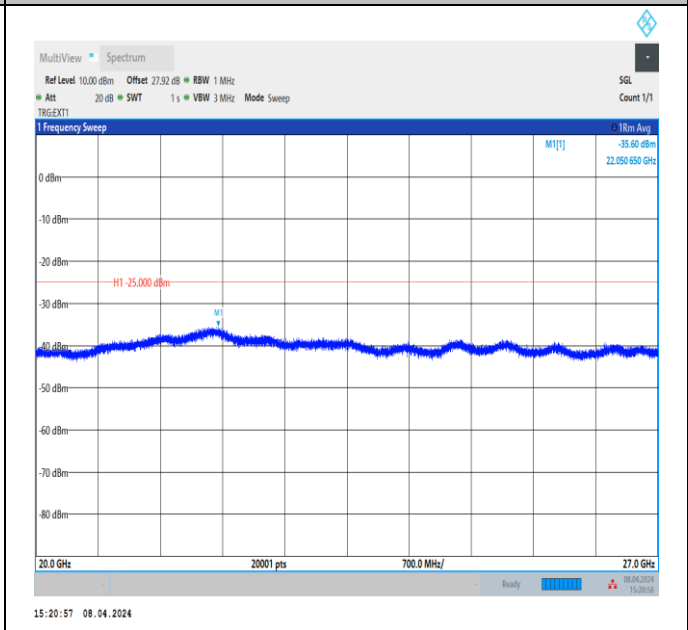

Band41_5MHz_QPSK_41565_1RB#0_20000~27000_20000~27000

Band41_10MHz_QPSK_39700_1RB#0_30~1000_30~1000

Band41_10MHz_QPSK_39700_1RB#0_1000~3000_1000~3000

Band41_10MHz_QPSK_39700_1RB#0_3000~20000_3000~20000

Band41_10MHz_QPSK_39700_1RB#0_20000~27000_20000~27000