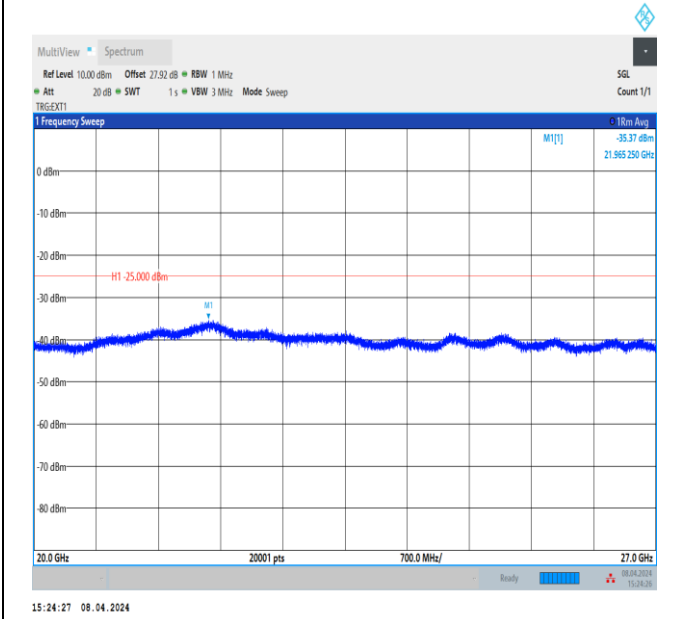

Band41_15MHz_QPSK_40620_1RB#0_20000~27000_20000~27000

Band41_15MHz_QPSK_41515_1RB#0_30~1000_30~1000

Band41_15MHz_QPSK_41515_1RB#0_1000~3000_1000~3000

Band41_15MHz_QPSK_41515_1RB#0_3000~20000_3000~20000

Band41_15MHz_QPSK_41515_1RB#0_20000~27000_20000~27000