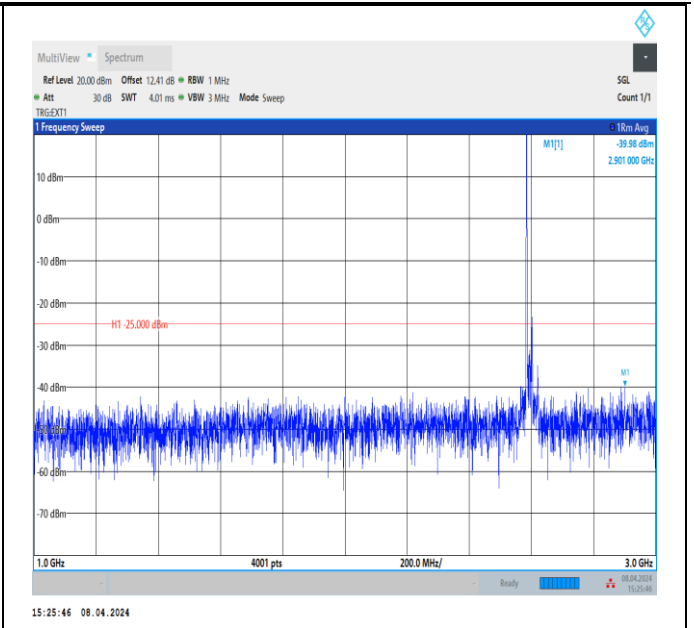

Band41_20MHz_QPSK_39750_1RB#0_30~1000_30~1000

Band41_20MHz_QPSK_39750_1RB#0_1000~3000_1000~3000

Band41_20MHz_QPSK_39750_1RB#0_3000~20000_3000~20000

Band41_20MHz_QPSK_39750_1RB#0_20000~27000_20000~27000

Band41_20MHz_QPSK_40620_1RB#0_30~1000_30~1000