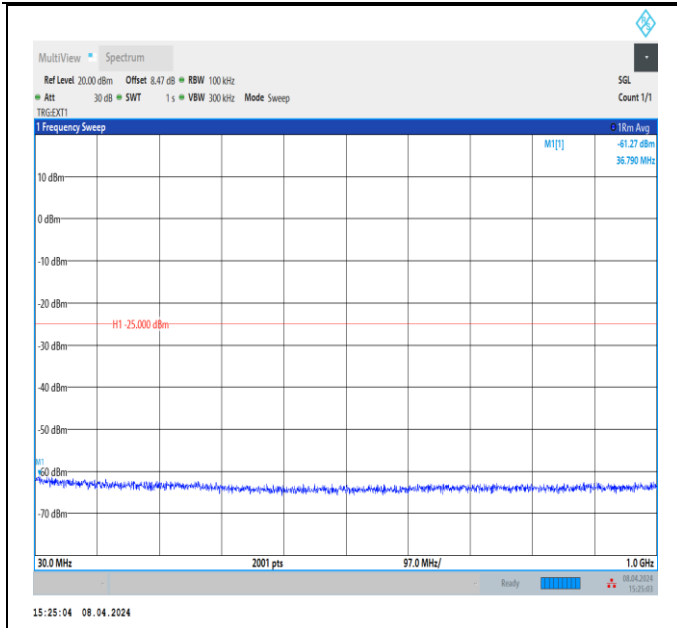

Band41_15MHz_QPSK_40620_1RB#0_20000~27000_20000~27000

Band41_15MHz_QPSK_41515_1RB#0_30~1000_30~1000

Band41_15MHz_QPSK_41515_1RB#0_1000~3000_1000~3000

Band41_15MHz_QPSK_41515_1RB#0_3000~20000_3000~20000

Band41_15MHz_QPSK_41515_1RB#0_20000~27000_20000~27000