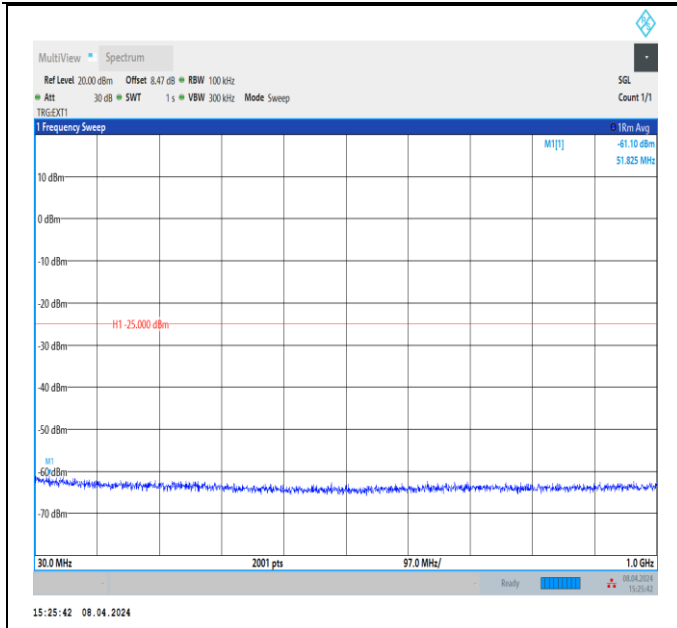

Band41_20MHz_QPSK_39750_1RB#0_30~1000_30~1000

Band41_20MHz_QPSK_39750_1RB#0_1000~3000_1000~3000

Band41_20MHz_QPSK_39750_1RB#0_3000~20000_3000~20000

Band41_20MHz_QPSK_39750_1RB#0_20000~27000_20000~27000

Band41_20MHz_QPSK_40620_1RB#0_30~1000_30~1000