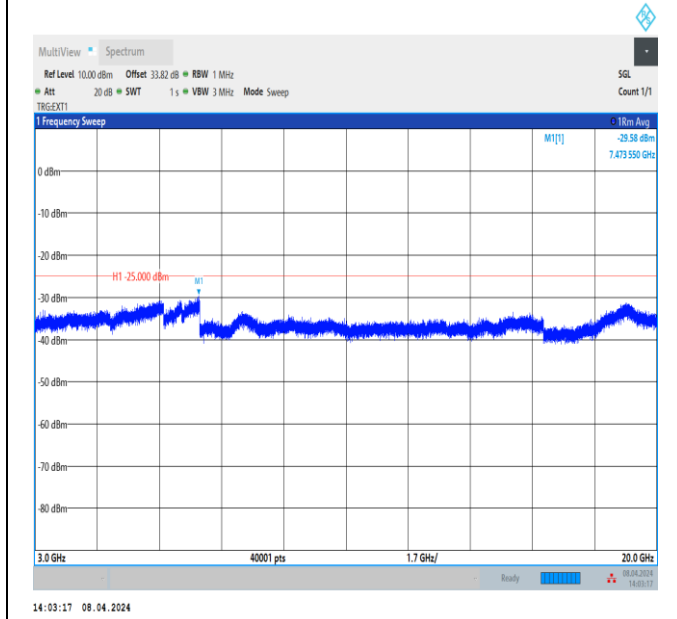

Band38_15MHz_QPSK_38175_1RB#0_20000~27000_20000~27000

Band38_20MHz_QPSK_37850_1RB#0_30~1000_30~1000

Band38_20MHz_QPSK_37850_1RB#0_1000~3000_1000~3000

Band38_20MHz_QPSK_37850_1RB#0_3000~20000_3000~20000

Band38_20MHz_QPSK_37850_1RB#0_20000~27000_20000~27000

Band38_20MHz_QPSK_38000_1RB#0_30~1000_30~1000

Band38_20MHz_QPSK_38000_1RB#0_1000~3000_1000~3000

Band38_20MHz_QPSK_38000_1RB#0_3000~20000_3000~20000

Band38_20MHz_QPSK_38000_1RB#0_20000~27000_20000~27000

Band38_20MHz_QPSK_38150_1RB#0_30~1000_30~1000