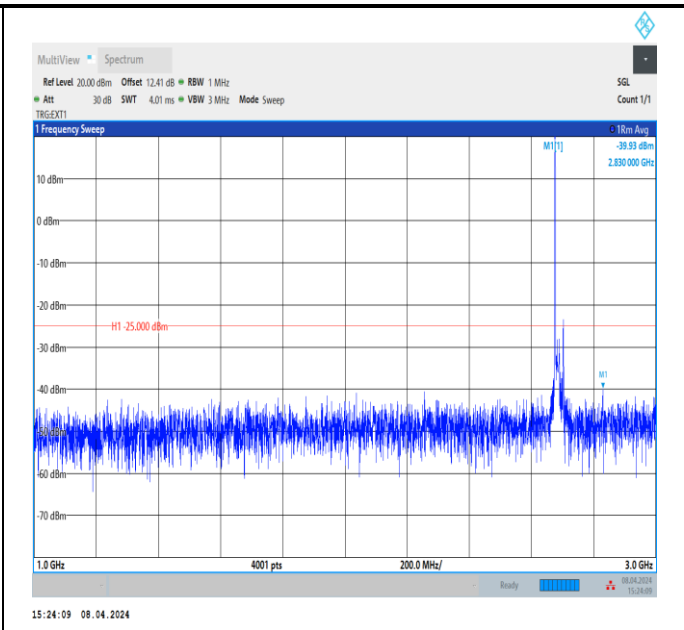

Band41_15MHz_QPSK_40620_1RB#0_20000~27000_20000~27000

Band41_15MHz_QPSK_41515_1RB#0_1000~3000_1000~3000