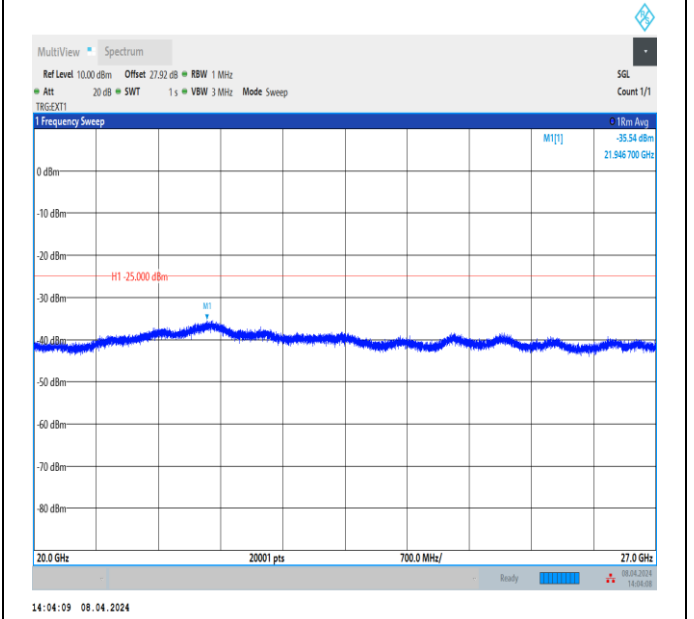

Band38_20MHz_QPSK_38150_1RB#0_1000~3000_1000~3000

Band38_20MHz_QPSK_38150_1RB#0_20000~27000_20000~27000