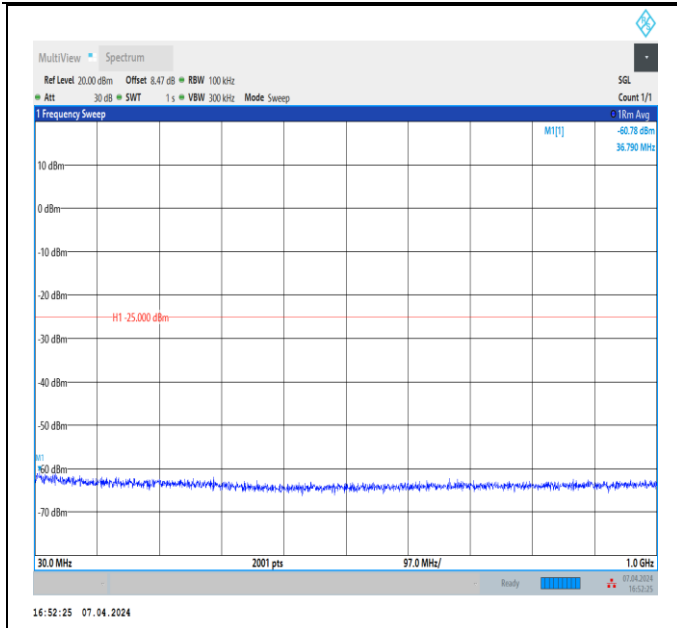

Band7_20MHz_QPSK_21100_1RB#0_3000~20000_3000~20000

Band7_20MHz_QPSK_21350_1RB#0_30~1000_30~1000