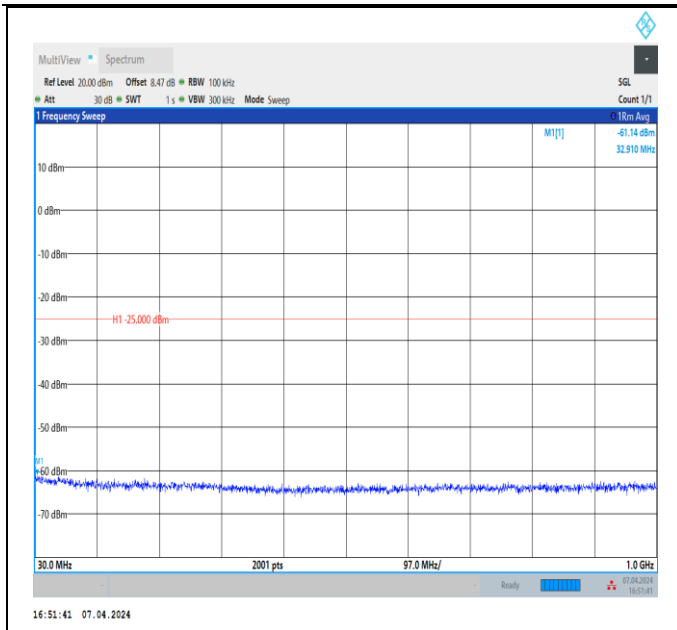

Band7_20MHz_QPSK_20850_1RB#0_30~1000_30~1000

Band7_20MHz_QPSK_20850_1RB#0_1000~3000_1000~3000

Band7_20MHz_QPSK_20850_1RB#0_3000~20000_3000~20000

Band7_20MHz_QPSK_20850_1RB#0_20000~27000_20000~27000

Band7_20MHz_QPSK_21100_1RB#0_30~1000_30~1000