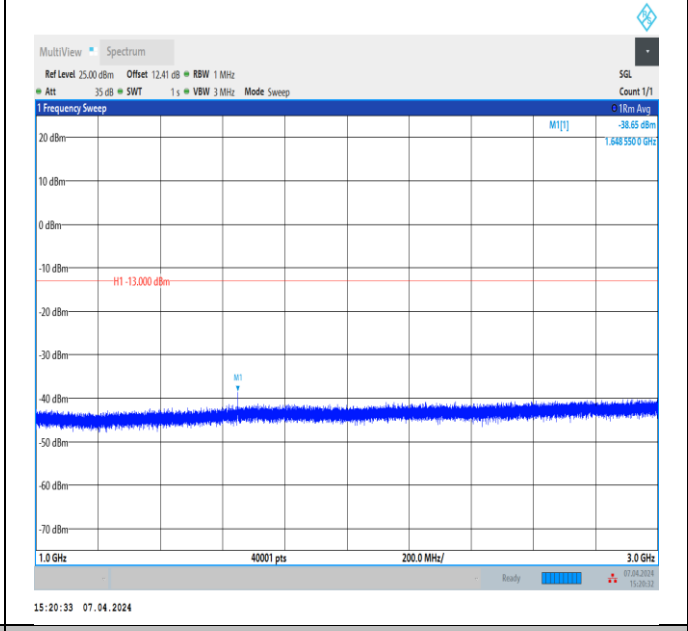

Band5_3MHz_QPSK_20635_1RB#0_3000~10000_3000~10
000

Band5_5MHz_QPSK_20425_1RB#0_1000~3000_1000~300
0