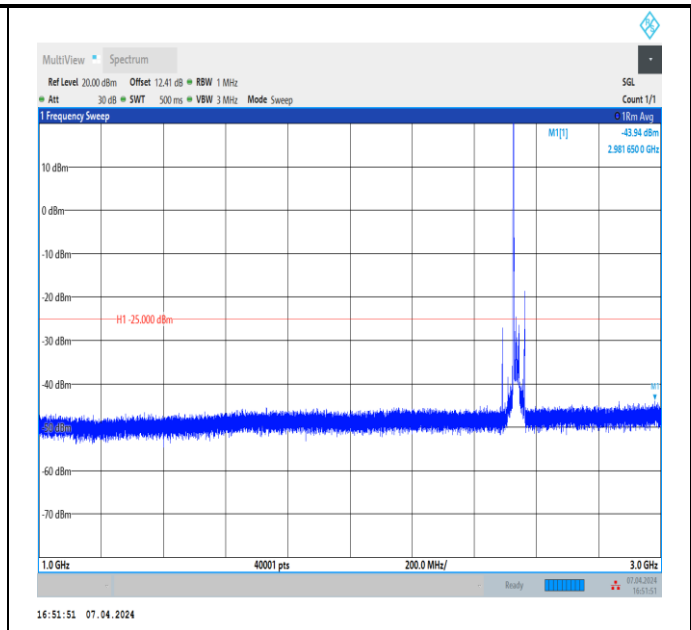

Band7_20MHz_QPSK_20850_1RB#0_30~1000_30~1000

Band7_20MHz_QPSK_20850_1RB#0_1000~3000_1000~3000

Band7_20MHz_QPSK_20850_1RB#0_3000~20000_3000~20000

Band7_20MHz_QPSK_20850_1RB#0_20000~27000_20000~27000

Band7_20MHz_QPSK_21100_1RB#0_30~1000_30~1000