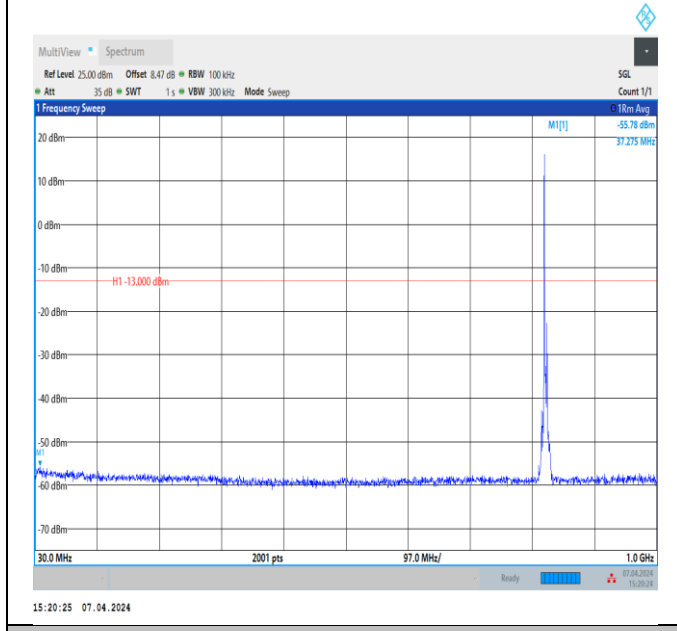

Band5_3MHz_QPSK_20635_1RB#0_1000~3000_1000~300
0

Band5_5MHz_QPSK_20425_1RB#0_30~1000_30~1000
0