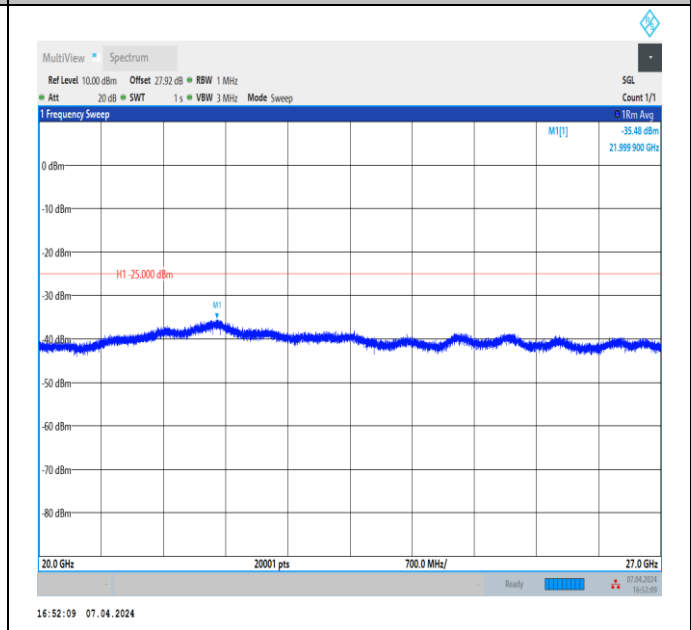

Band7_20MHz_QPSK_21100_1RB#0_1000~3000_1000~3000

Band7_20MHz_QPSK_21100_1RB#0_20000~27000_20000~27000