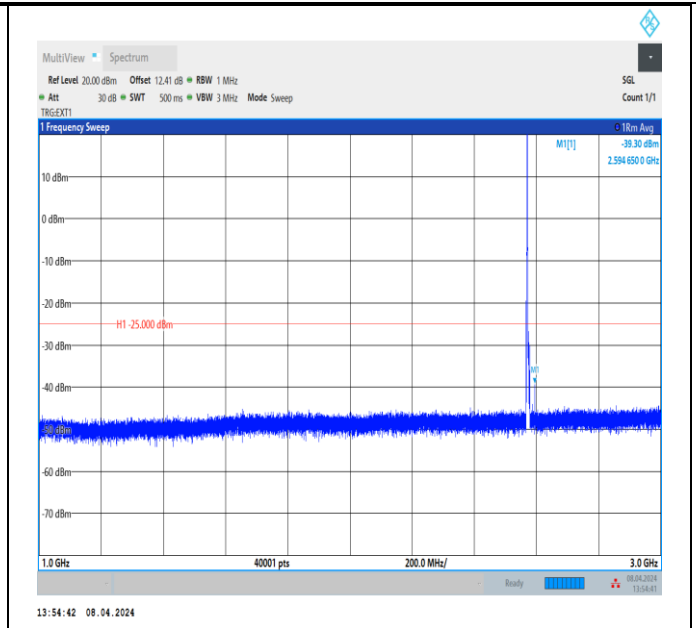

Band7_20MHz_QPSK_21350_1RB#0_20000~27000_20000~27000

Band38_5MHz_QPSK_37775_1RB#0_1000~3000_1000~3000