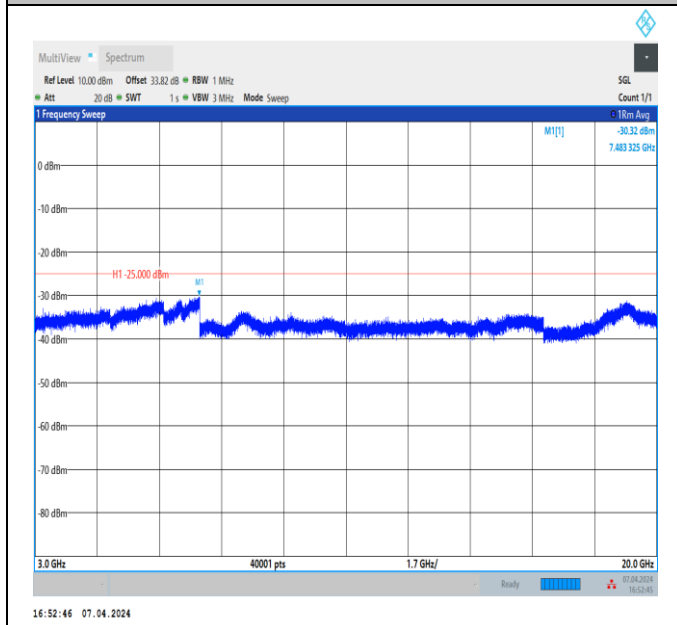

Band7_20MHz_QPSK_21100_1RB#0_1000~3000_1000~3000

Band7_20MHz_QPSK_21100_1RB#0_3000~20000_3000~20000

Band7_20MHz_QPSK_21100_1RB#0_20000~27000_20000~27000

Band7_20MHz_QPSK_21350_1RB#0_30~1000_30~1000

Band7_20MHz_QPSK_21350_1RB#0_1000~3000_1000~3000
00