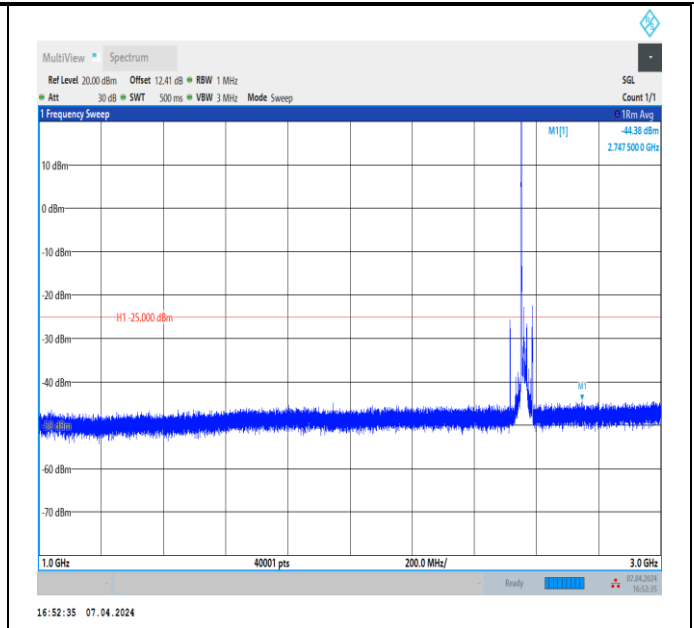

Band7_20MHz_QPSK_21100_1RB#0_1000~3000_1000~3000

Band7_20MHz_QPSK_21100_1RB#0_3000~20000_3000~20000

Band7_20MHz_QPSK_21100_1RB#0_20000~27000_20000~27000

Band7_20MHz_QPSK_21350_1RB#0_30~1000_30~1000

Band7_20MHz_QPSK_21350_1RB#0_1000~3000_1000~3000
00