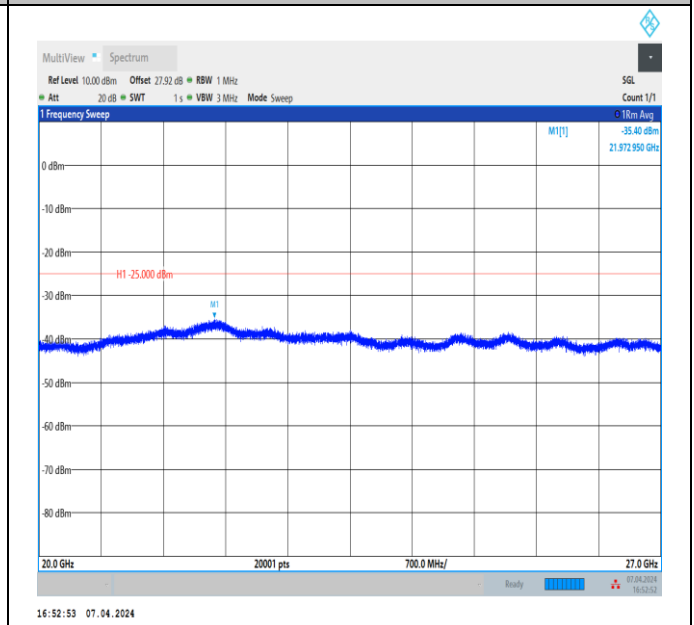

Band7_20MHz_QPSK_21350_1RB#0_1000~3000_1000~3000
00

Band7_20MHz_QPSK_21350_1RB#0_20000~27000_20000~27000