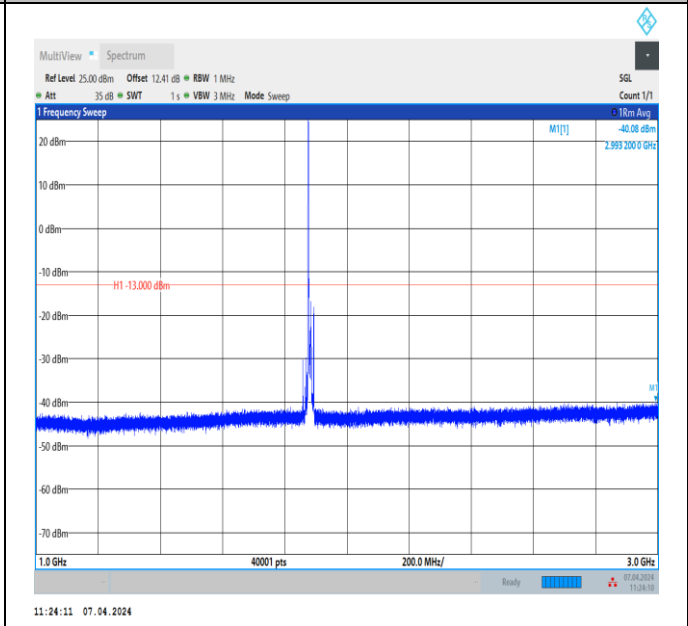

Band2_10MHz_QPSK_18650_1RB#0_3000~20000_3000~20000
0000

Band2_10MHz_QPSK_18900_1RB#0_1000~3000_1000~3000
00