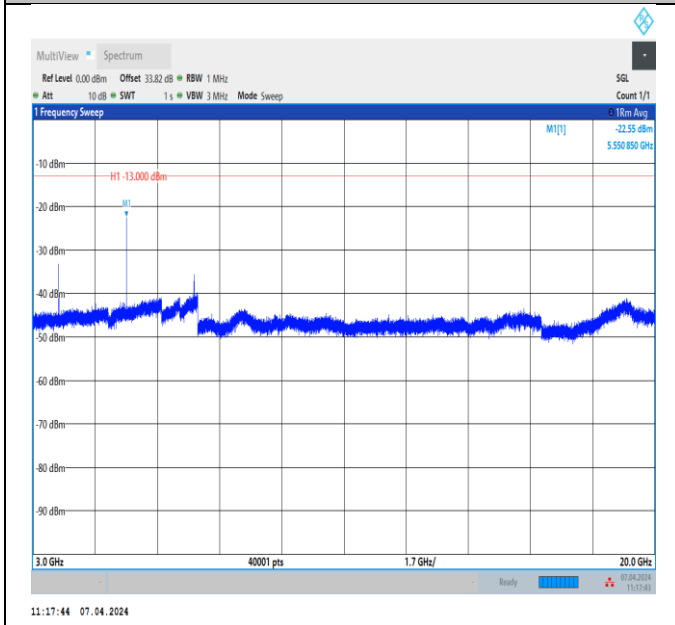

Band2_1.4MHz_QPSK_18607_1RB#0_3000~20000_3000~20000