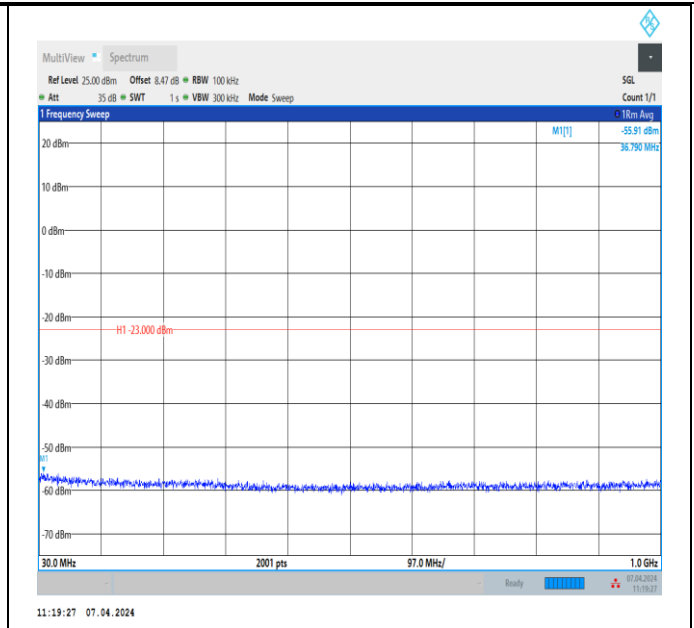

Band2_3MHz_QPSK_18615_1RB#0_30~1000_30~1000