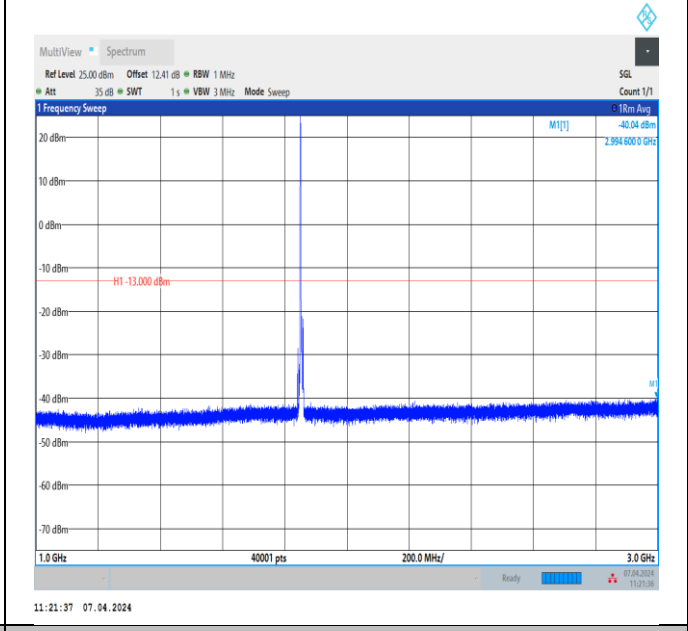

Band2_5MHz_QPSK_18625_1RB#0_1000~3000_1000~300
0