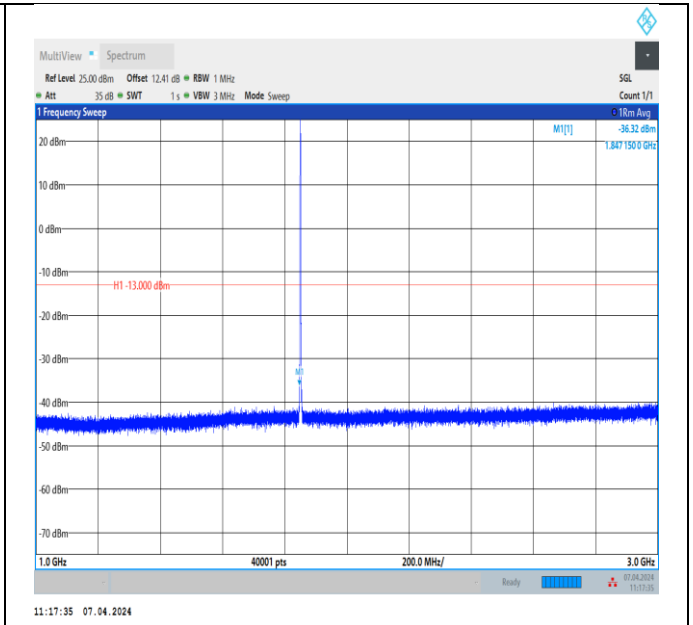

Band2_1.4MHz_QPSK_18607_1RB#0_1000~3000_1000~3000