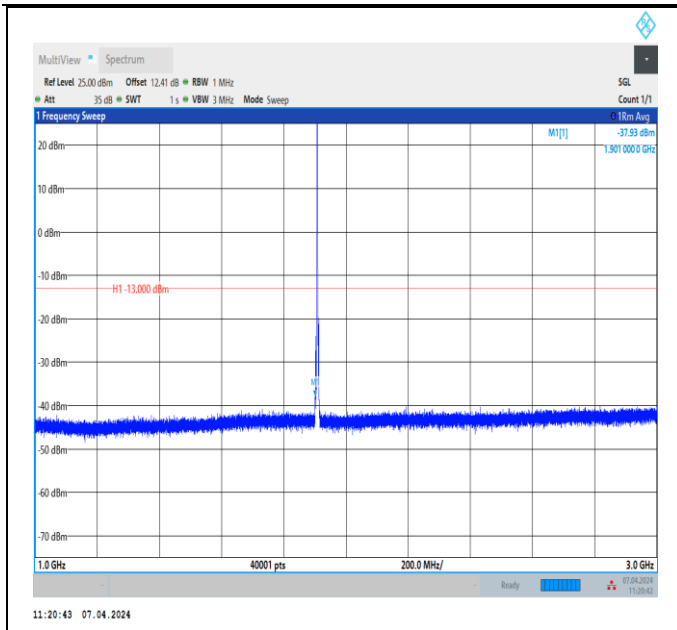

Band2\_3MHz\_QPSK\_18900\_1RB#0\_30~1000\_30~1000

Band2\_3MHz\_QPSK\_18900\_1RB#0\_1000~3000\_1000~3000  
0

Band2\_3MHz\_QPSK\_18900\_1RB#0\_3000~20000\_3000~20000  
000

Band2\_3MHz\_QPSK\_19185\_1RB#0\_30~1000\_30~1000