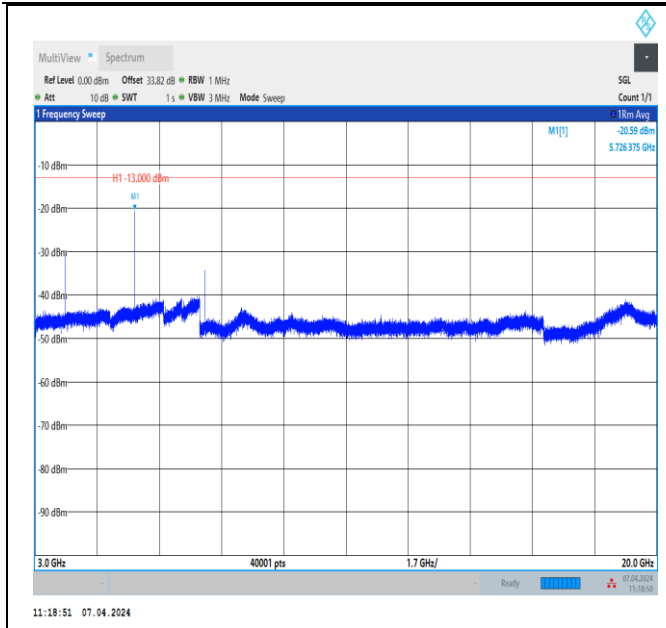

Band2\_1.4MHz\_QPSK\_18900\_1RB#0\_1000~3000\_1000~3000

Band2\_1.4MHz\_QPSK\_18900\_1RB#0\_3000~20000\_3000~20000

Band2\_1.4MHz\_QPSK\_19193\_1RB#0\_30~1000\_30~1000

Band2\_1.4MHz\_QPSK\_19193\_1RB#0\_1000~3000\_1000~3000