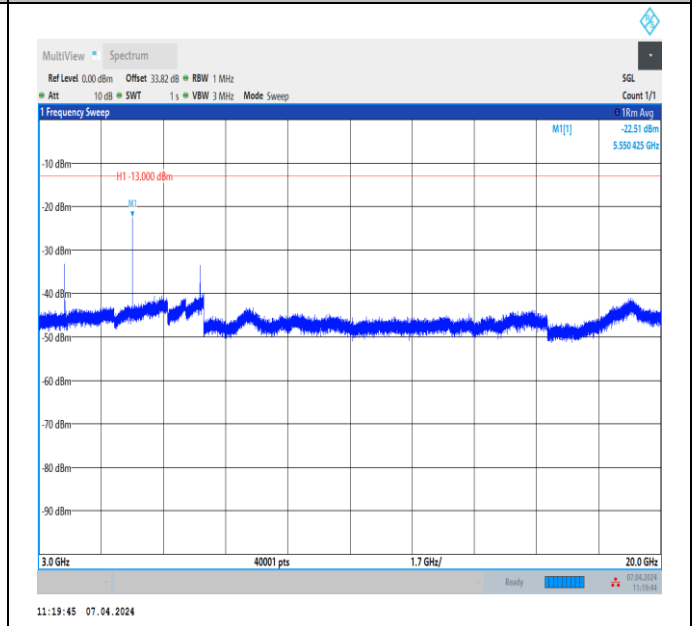

Band2_3MHz_QPSK_18615_1RB#0_3000~20000_3000~20000