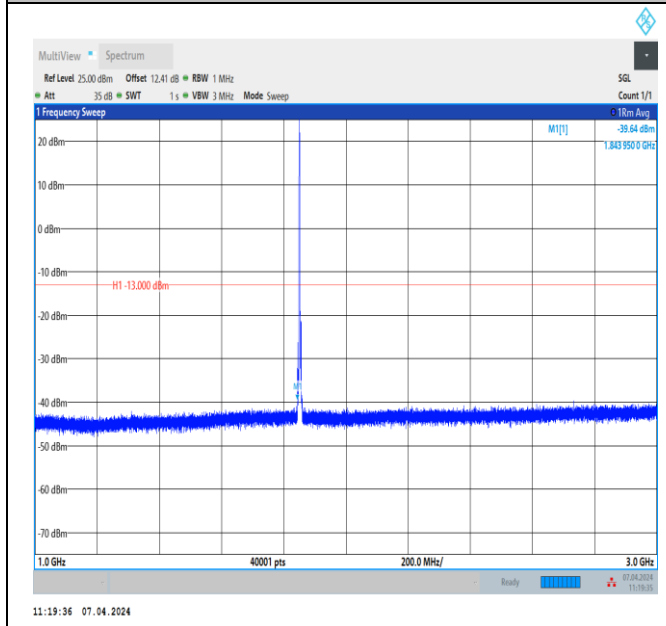

Band2_3MHz_QPSK_18615_1RB#0_1000~3000_1000~3000