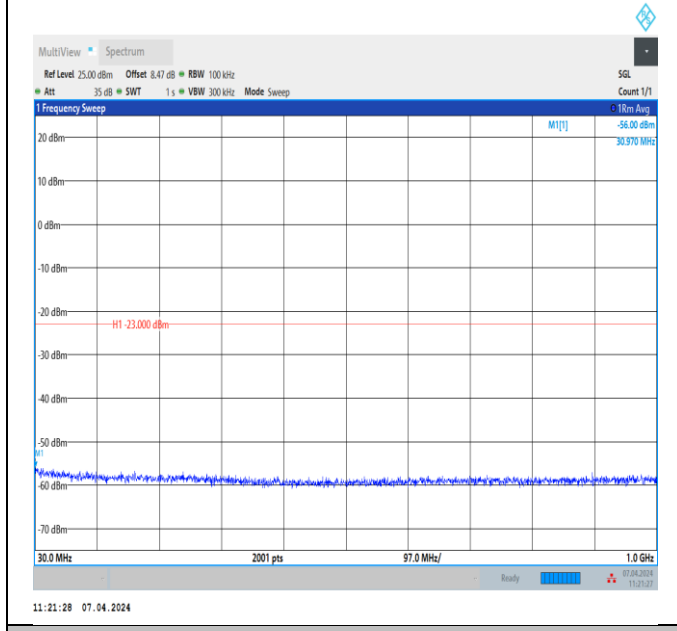

Band2_5MHz_QPSK_18625_1RB#0_30~1000_30~1000
0