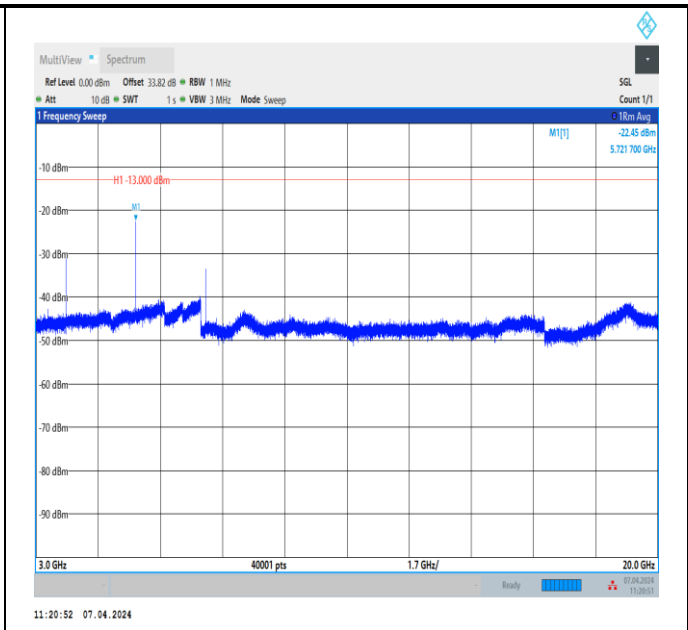

Band2_3MHz_QPSK_19185_1RB#0_3000~20000_3000~20
000