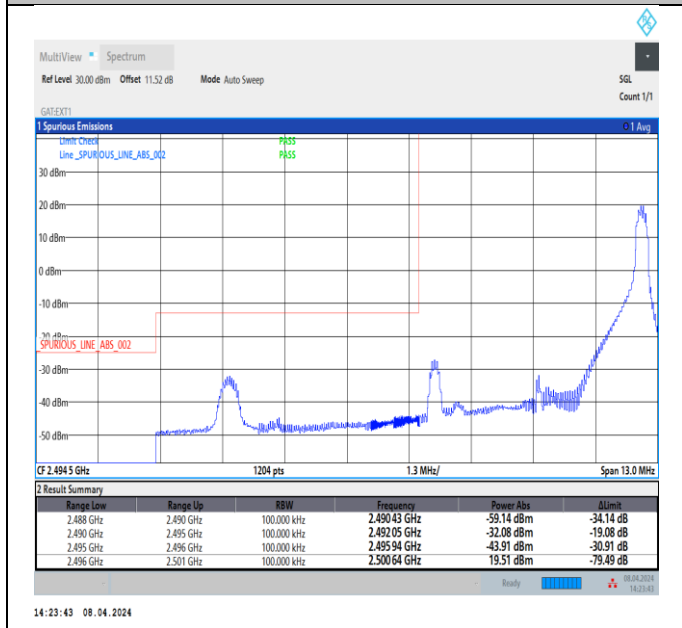

Band41_5MHz_QPSK_41565_1RB#0

Band41_5MHz_QPSK_41565_1RB#24

Band41_5MHz_QPSK_41565_25RB#0

Band41_5MHz_16QAM_39675_1RB#0

Band41_5MHz_16QAM_39675_1RB#24

Band41_5MHz_16QAM_39675_25RB#0

Band41_5MHz_16QAM_41565_1RB#0