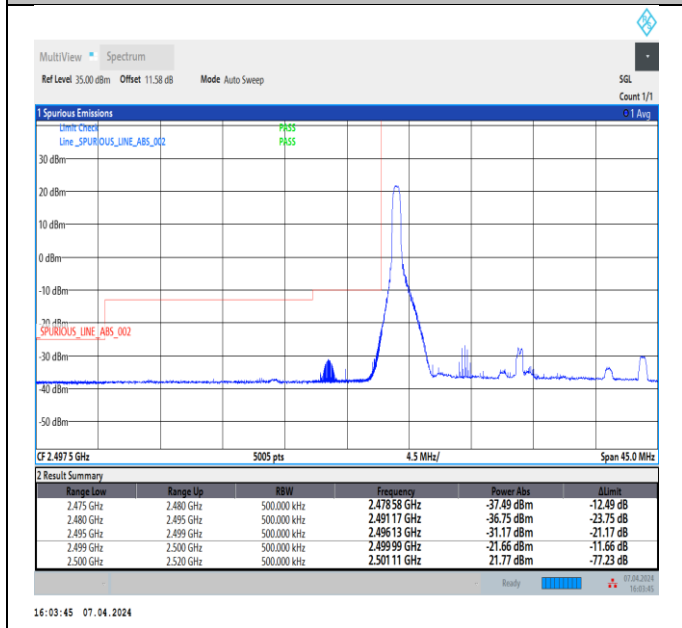

Band7_20MHz_16QAM_21350_1RB#99

Band7_20MHz_64QAM_20850_1RB#0