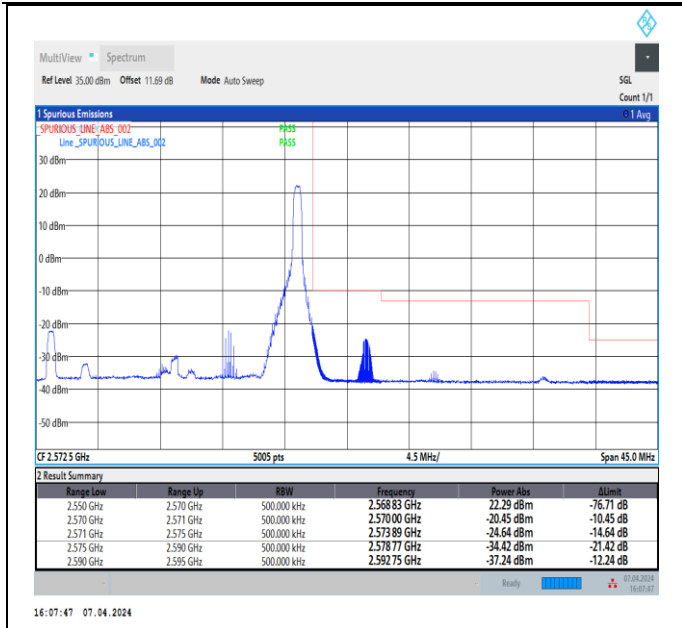

Band7_20MHz_QPSK_21350_1RB#99

Band7_20MHz_QPSK_21350_100RB#0

Band7_20MHz_16QAM_20850_1RB#0

Band7_20MHz_16QAM_20850_1RB#99

Band7_20MHz_16QAM_20850_100RB#0

Band7_20MHz_16QAM_21350_1RB#0

Band7_20MHz_16QAM_21350_1RB#99