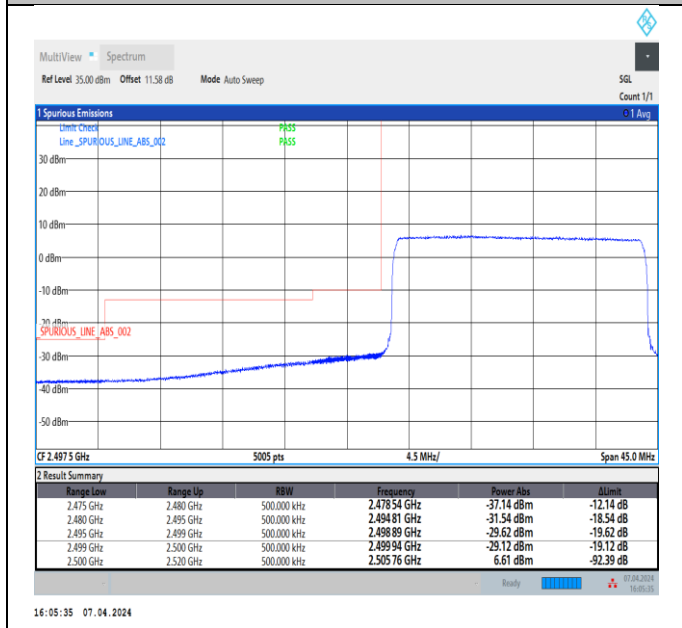

Band7_20MHz_QPSK_21350_1RB#99

Band7_20MHz_QPSK_21350_100RB#0

Band7_20MHz_16QAM_20850_1RB#0

Band7_20MHz_16QAM_20850_1RB#99

Band7_20MHz_16QAM_20850_100RB#0

Band7_20MHz_16QAM_21350_1RB#0

Band7_20MHz_16QAM_21350_1RB#99