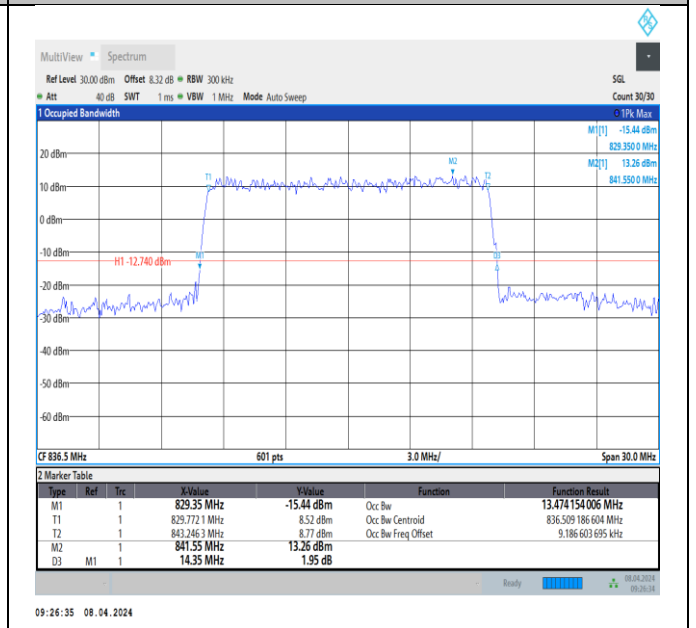

26(824-849)-15MHz-QPSK-26965-75RB#0-PASS

26(824-849)-15MHz-16QAM-26865-75RB#0-PASS

26(824-849)-15MHz-16QAM-26915-75RB#0-PASS

26(824-849)-15MHz-16QAM-26965-75RB#0-PASS

26(824-849)-15MHz-64QAM-26865-75RB#0-PASS