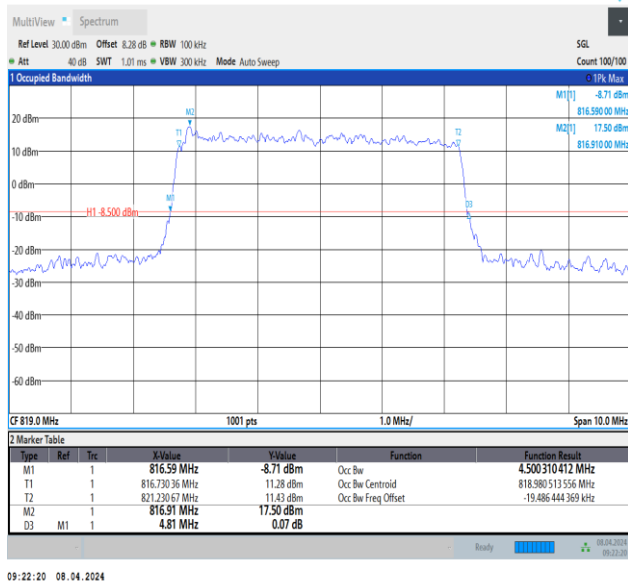

26(814-824)-3MHz-64QAM-26740-15RB#0-PASS

26(814-824)-3MHz-64QAM-26775-15RB#0-PASS

26(814-824)-5MHz-QPSK-26715-25RB#0-PASS

26(814-824)-5MHz-QPSK-26740-25RB#0-PASS

26(814-824)-5MHz-QPSK-26765-25RB#0-PASS

26(814-824)-5MHz-16QAM-26715-25RB#0-PASS