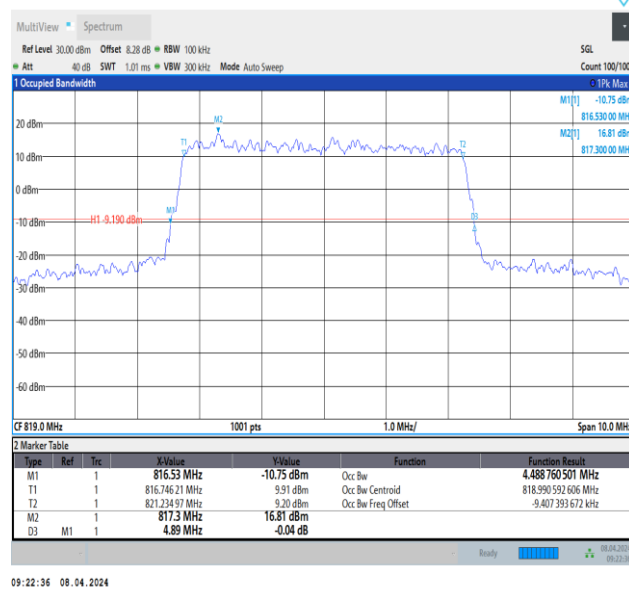

26(814-824)-5MHz-16QAM-26765-25RB#0-PASS