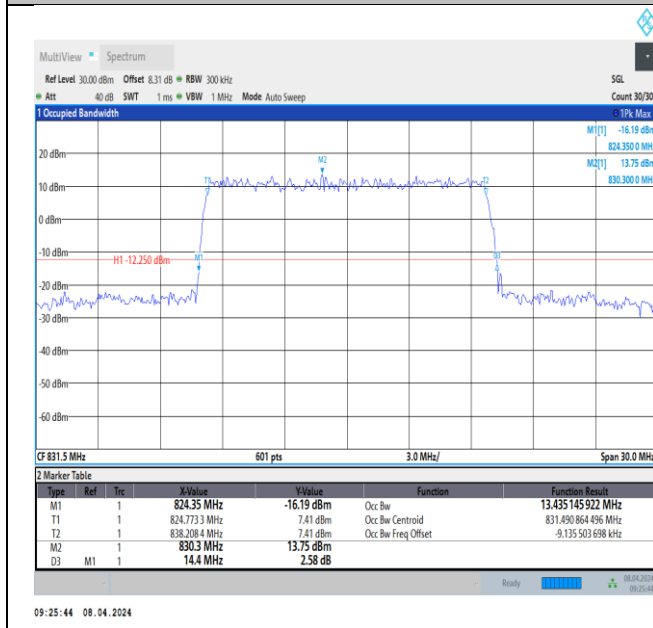

26(824-849)-15MHz-QPSK-26965-75RB#0-PASS

26(824-849)-15MHz-16QAM-26865-75RB#0-PASS

26(824-849)-15MHz-16QAM-26915-75RB#0-PASS

26(824-849)-15MHz-16QAM-26965-75RB#0-PASS

26(824-849)-15MHz-64QAM-26865-75RB#0-PASS