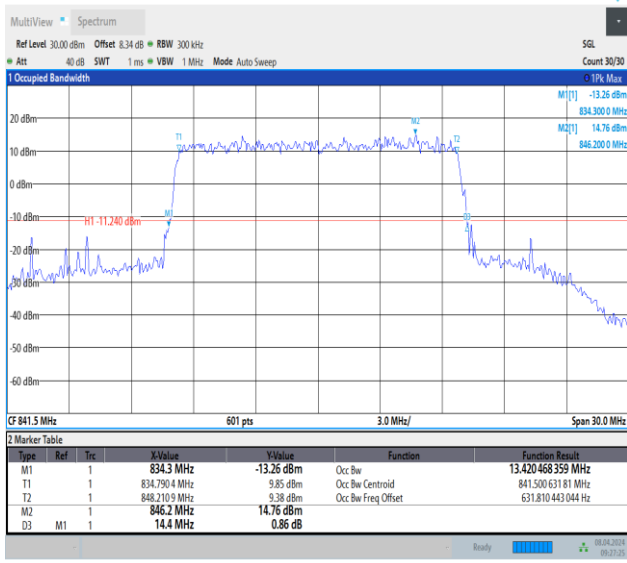

26(824-849)-15MHz-64QAM-26865-75RB#0-PASS

26(824-849)-15MHz-64QAM-26965-75RB#0-PASS