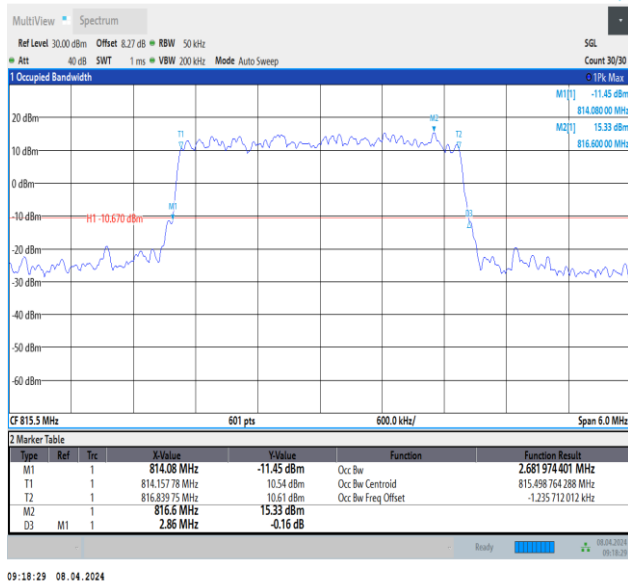

26(814-824)-3MHz-QPSK-26740-15RB#0-PASS

26(814-824)-3MHz-QPSK-26775-15RB#0-PASS

26(814-824)-3MHz-16QAM-26705-15RB#0-PASS

26(814-824)-3MHz-16QAM-26740-15RB#0-PASS

26(814-824)-3MHz-16QAM-26775-15RB#0-PASS

26(814-824)-3MHz-64QAM-26705-15RB#0-PASS