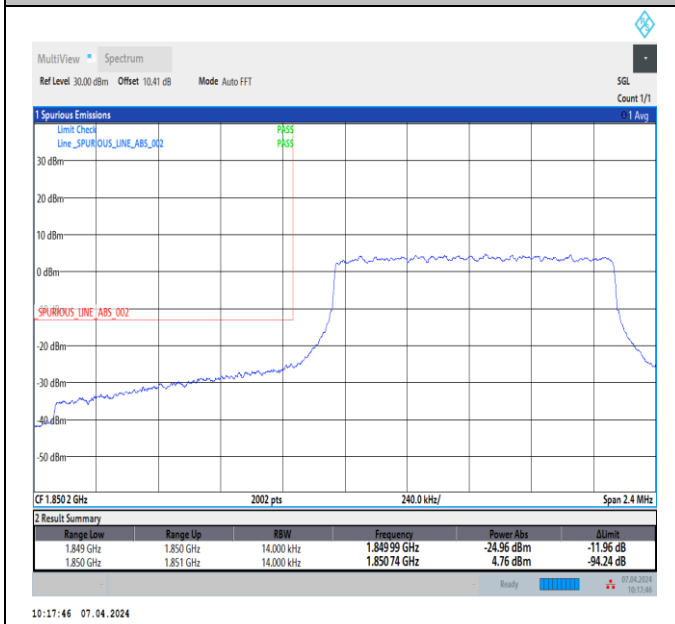

Band2_1.4MHz_QPSK_18607_6RB#0