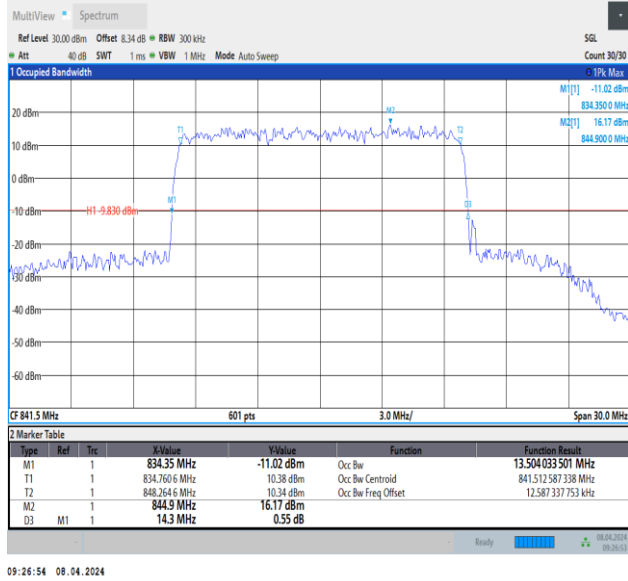

26(814-824)-10MHz-QPSK-26740-50RB#0-PASS

26(814-824)-10MHz-16QAM-26740-50RB#0-PASS

26(814-824)-10MHz-64QAM-26740-50RB#0-PASS

26(824-849)-15MHz-QPSK-26865-75RB#0-PASS

26(824-849)-15MHz-QPSK-26915-75RB#0-PASS