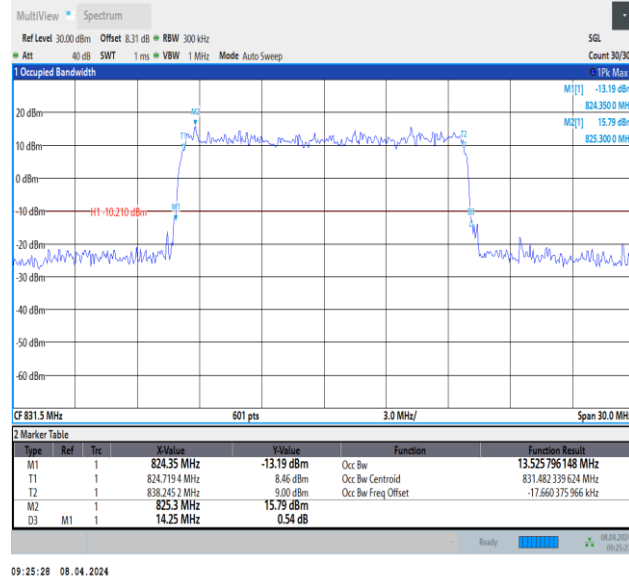

26(824-849)-15MHz-QPSK-26915-75RB#0-PASS