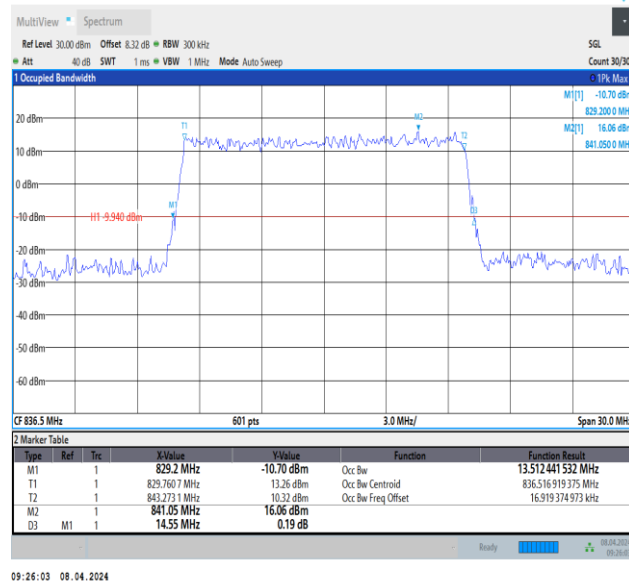

26(814-824)-10MHz-QPSK-26740-50RB#0-PASS

26(814-824)-10MHz-16QAM-26740-50RB#0-PASS

26(814-824)-10MHz-64QAM-26740-50RB#0-PASS

26(824-849)-15MHz-QPSK-26865-75RB#0-PASS

26(824-849)-15MHz-QPSK-26915-75RB#0-PASS