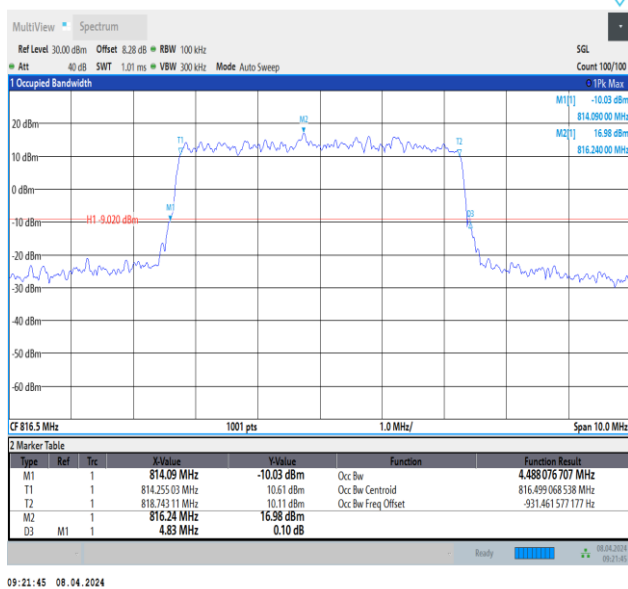

26(814-824)-5MHz-16QAM-26740-25RB#0-PASS