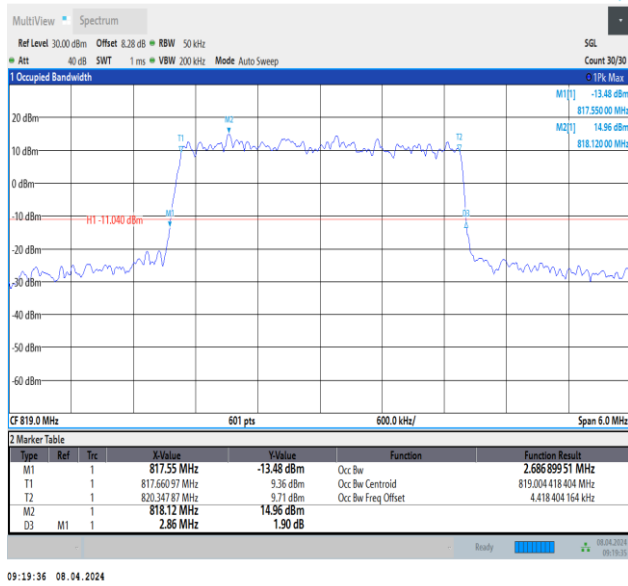

26(814-824)-3MHz-QPSK-26740-15RB#0-PASS

26(814-824)-3MHz-QPSK-26775-15RB#0-PASS

26(814-824)-3MHz-16QAM-26705-15RB#0-PASS

26(814-824)-3MHz-16QAM-26740-15RB#0-PASS

26(814-824)-3MHz-16QAM-26775-15RB#0-PASS

26(814-824)-3MHz-64QAM-26705-15RB#0-PASS