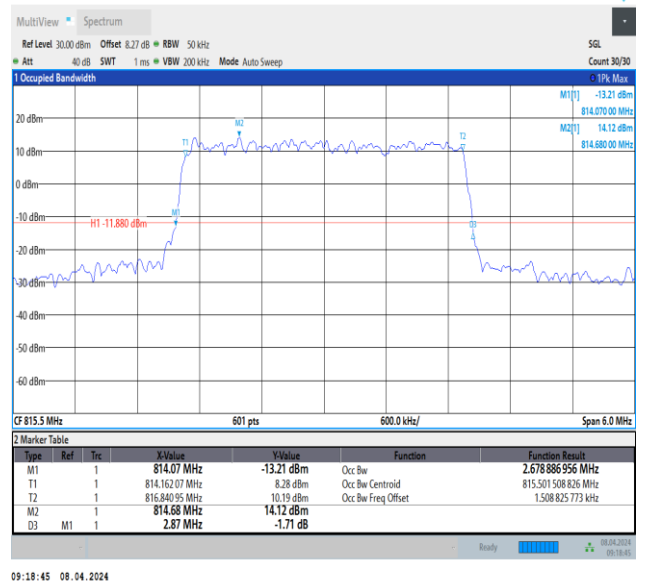

26(814-824)-3MHz-QPSK-26740-15RB#0-PASS

26(814-824)-3MHz-QPSK-26775-15RB#0-PASS

26(814-824)-3MHz-16QAM-26705-15RB#0-PASS

26(814-824)-3MHz-16QAM-26740-15RB#0-PASS

26(814-824)-3MHz-16QAM-26775-15RB#0-PASS

26(814-824)-3MHz-64QAM-26705-15RB#0-PASS