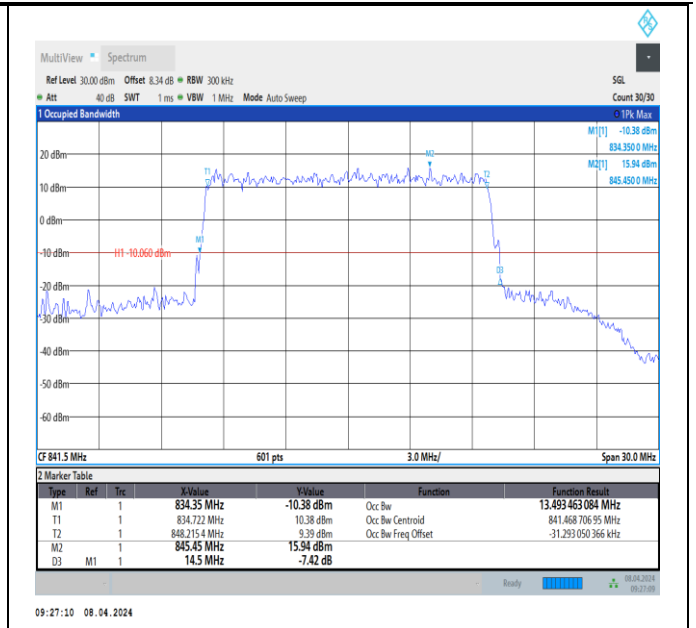

26(824-849)-15MHz-16QAM-26865-75RB#0-PASS