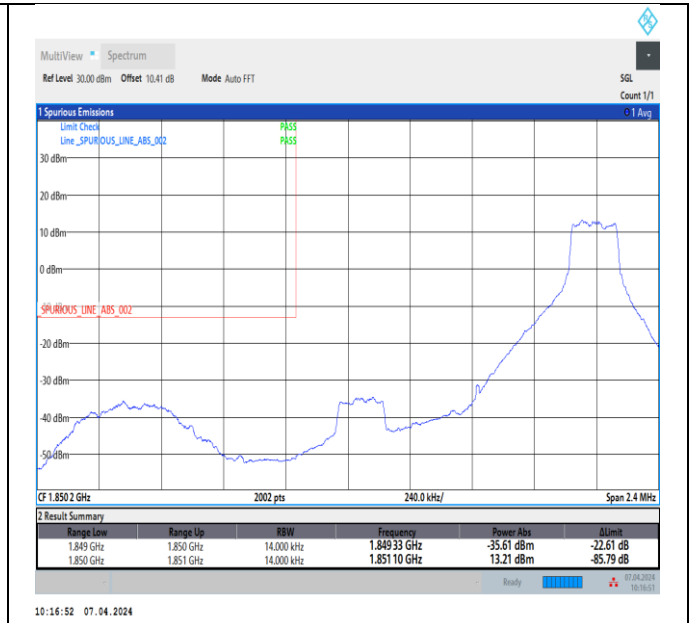

Band2_1.4MHz_QPSK_18607_1RB#5