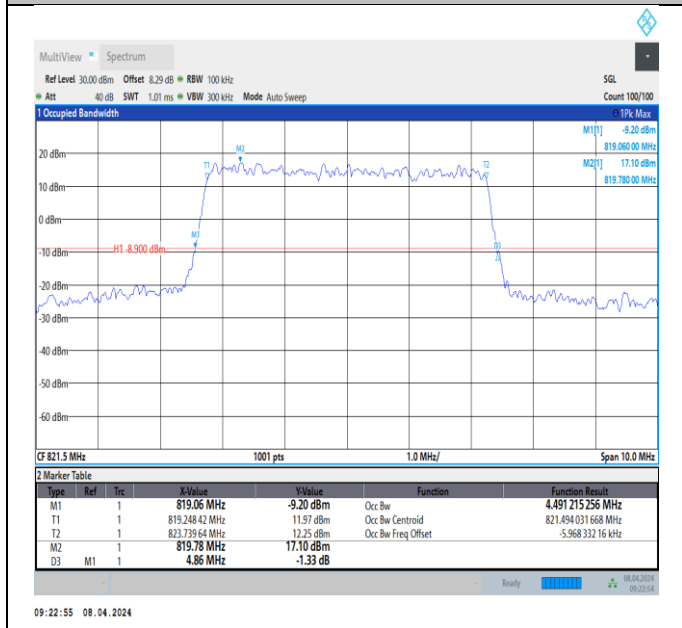

26(814-824)-3MHz-64QAM-26740-15RB#0-PASS

26(814-824)-3MHz-64QAM-26775-15RB#0-PASS

26(814-824)-5MHz-QPSK-26715-25RB#0-PASS

26(814-824)-5MHz-QPSK-26740-25RB#0-PASS

26(814-824)-5MHz-QPSK-26765-25RB#0-PASS

26(814-824)-5MHz-16QAM-26715-25RB#0-PASS