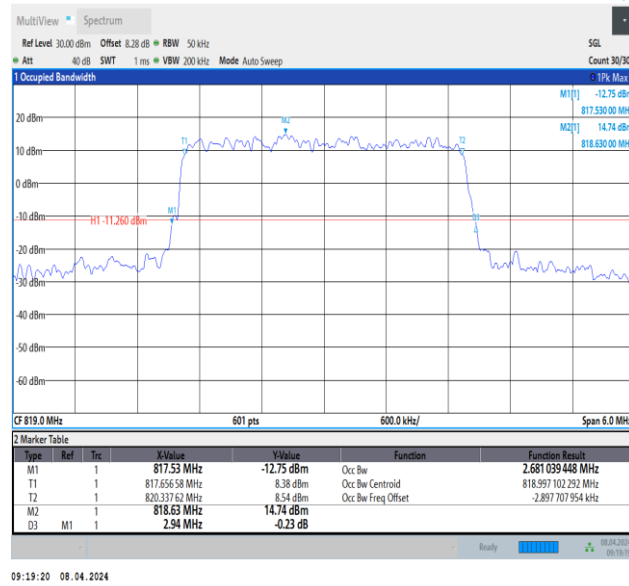

26(814-824)-3MHz-QPSK-26740-15RB#0-PASS

26(814-824)-3MHz-QPSK-26775-15RB#0-PASS

26(814-824)-3MHz-16QAM-26705-15RB#0-PASS

26(814-824)-3MHz-16QAM-26740-15RB#0-PASS

26(814-824)-3MHz-16QAM-26775-15RB#0-PASS

26(814-824)-3MHz-64QAM-26705-15RB#0-PASS