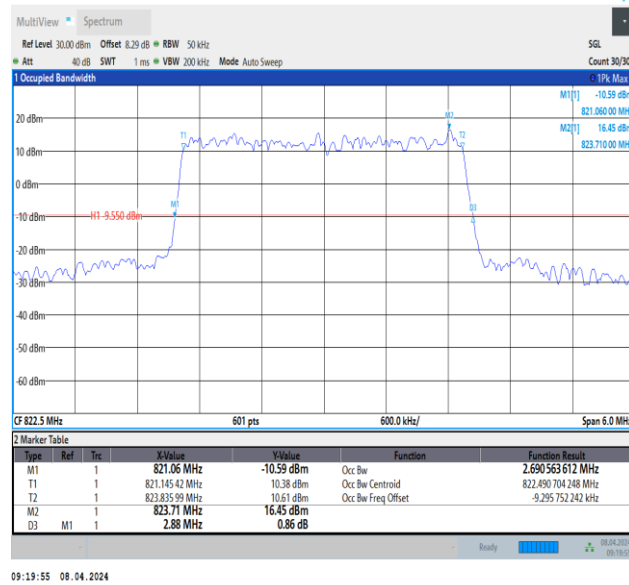

26(814-824)-3MHz-QPSK-26740-15RB#0-PASS

26(814-824)-3MHz-QPSK-26775-15RB#0-PASS

26(814-824)-3MHz-16QAM-26705-15RB#0-PASS

26(814-824)-3MHz-16QAM-26740-15RB#0-PASS

26(814-824)-3MHz-16QAM-26775-15RB#0-PASS

26(814-824)-3MHz-64QAM-26705-15RB#0-PASS