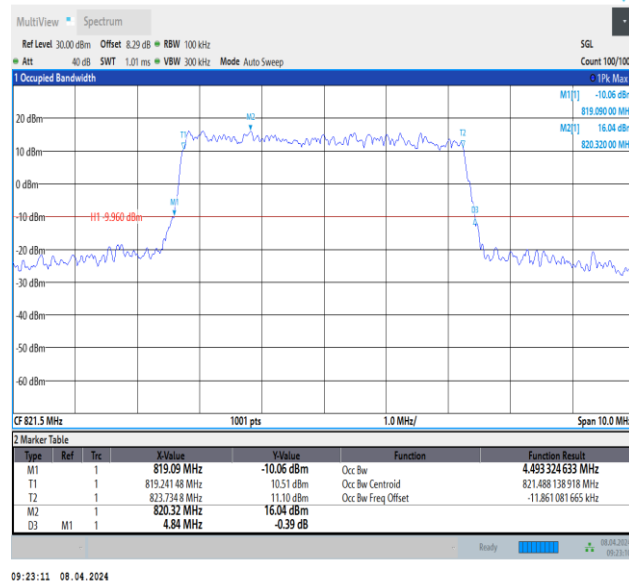

26(814-824)-5MHz-16QAM-26715-25RB#0-PASS