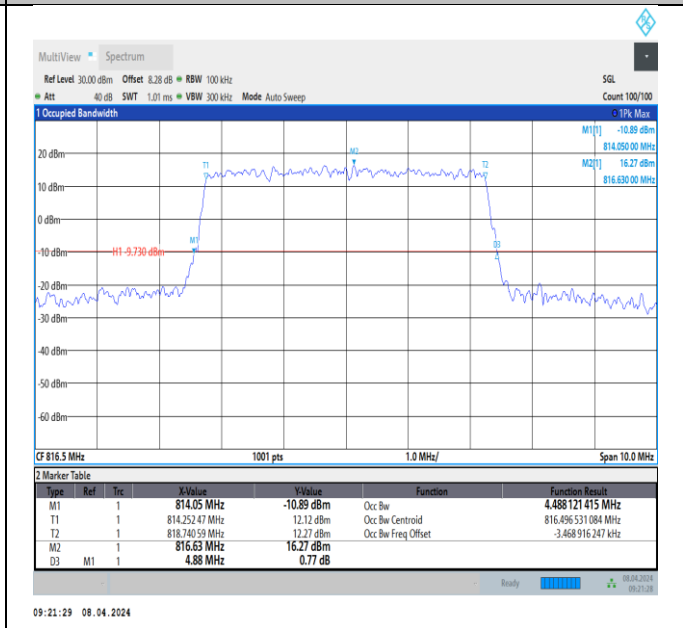

26(814-824)-3MHz-64QAM-26740-15RB#0-PASS

26(814-824)-3MHz-64QAM-26775-15RB#0-PASS

26(814-824)-5MHz-QPSK-26715-25RB#0-PASS

26(814-824)-5MHz-QPSK-26740-25RB#0-PASS

26(814-824)-5MHz-QPSK-26765-25RB#0-PASS

26(814-824)-5MHz-16QAM-26715-25RB#0-PASS