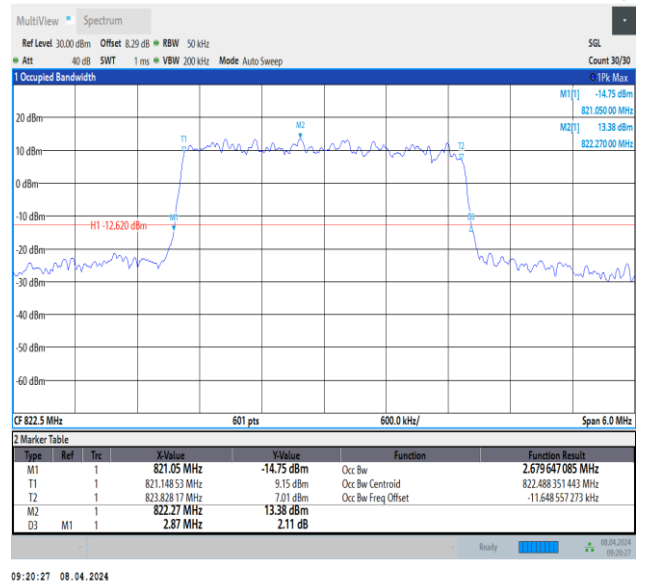

26(814-824)-3MHz-64QAM-26705-15RB#0-PASS