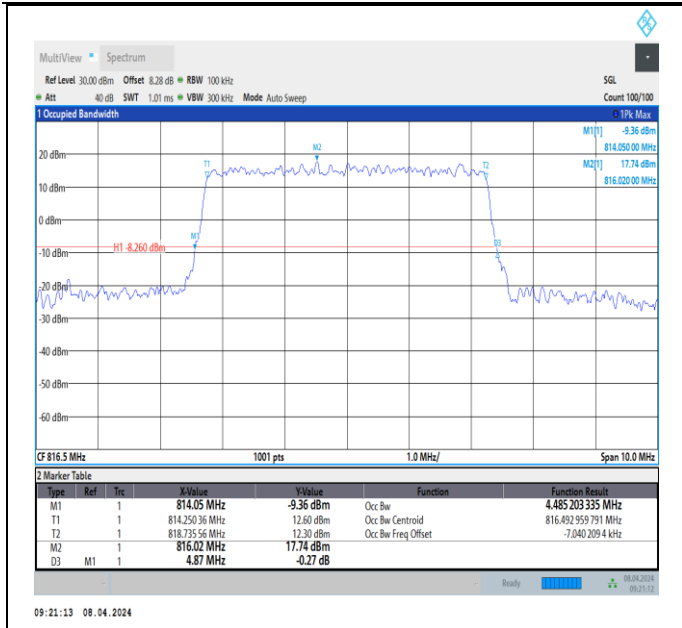

26(814-824)-3MHz-64QAM-26740-15RB#0-PASS