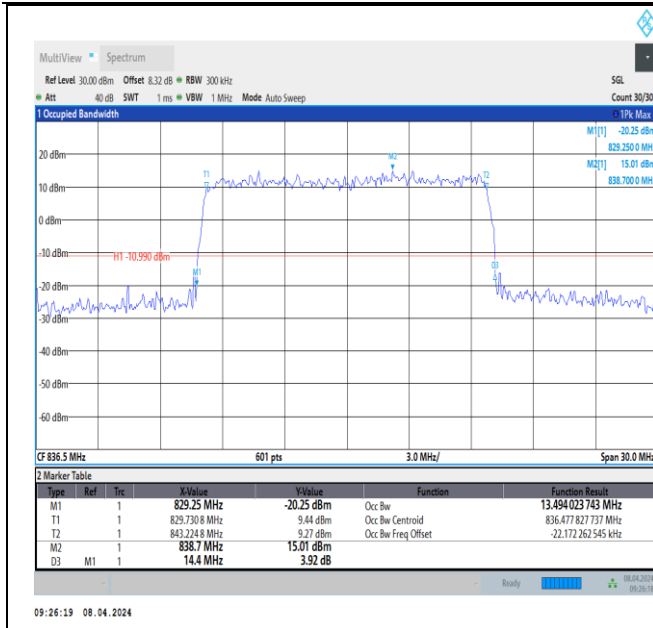

26(824-849)-15MHz-QPSK-26965-75RB#0-PASS