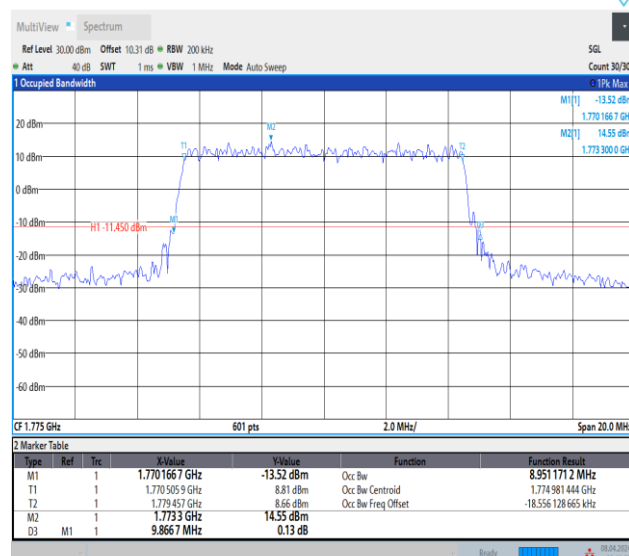

Band66-10MHz-64QAM-132022-50RB#0-PASS

15:41:26 08.04.2024