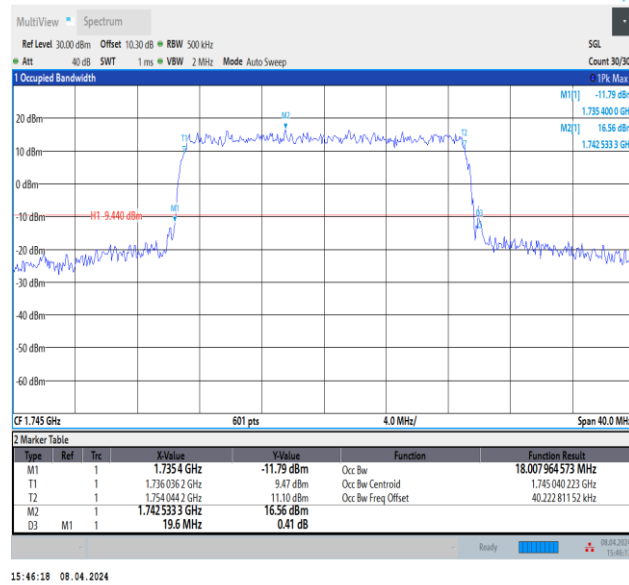

Band66-15MHz-64QAM-132322-75RB#0-PASS

Band66-15MHz-64QAM-132597-75RB#0-PASS

Band66-20MHz-QPSK-132072-100RB#0-PASS

Band66-20MHz-QPSK-132322-100RB#0-PASS

Band66-20MHz-QPSK-132572-100RB#0-PASS

Band66-20MHz-16QAM-132072-100RB#0-PASS