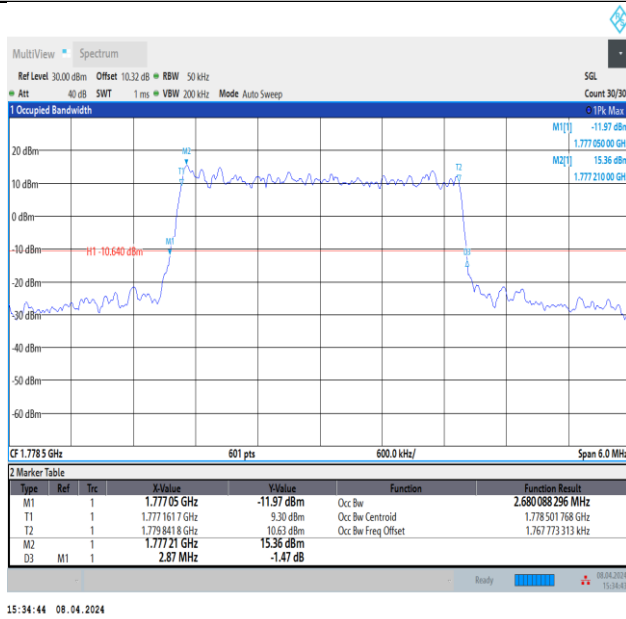

15:32:46 08.04.2024

Band66-3MHz-QPSK-131987-15RB#0-PASS

15:33:37 08.04.2024

Band66-3MHz-QPSK-132322-15RB#0-PASS

15:34:28 08.04.2024

Band66-3MHz-QPSK-132657-15RB#0-PASS

Band66-3MHz-16QAM-131987-15RB#0-PASS

Band66-3MHz-16QAM-132322-15RB#0-PASS