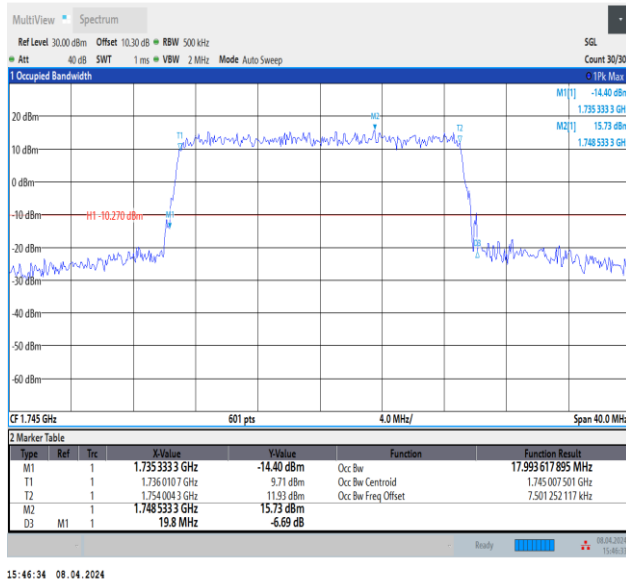

Band66-20MHz-16QAM-132572-100RB#0-PASS