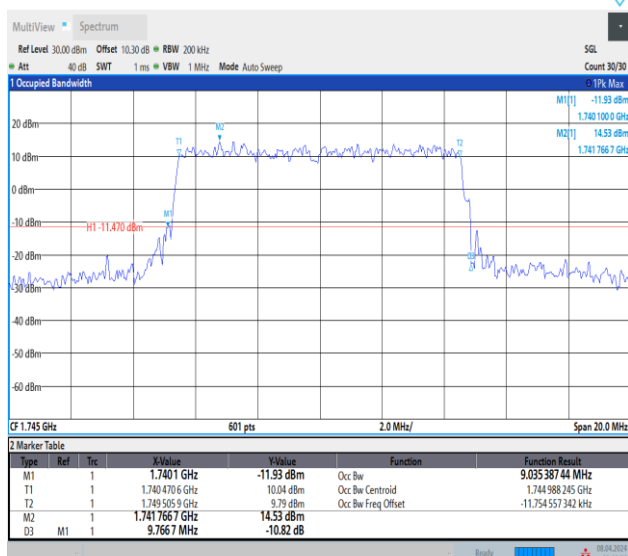

Band66-10MHz-16QAM-132022-50RB#0-PASS

15:40:19 08.04.2024

Band66-10MHz-16QAM-132322-50RB#0-PASS

15:41:10 08.04.2024

Band66-10MHz-16QAM-132622-50RB#0-PASS

15:39:44 08.04.2024

Band66-10MHz-64QAM-132022-50RB#0-PASS