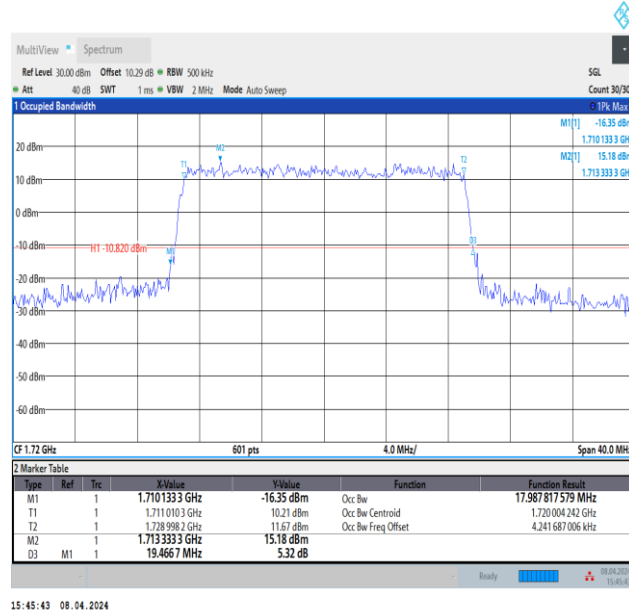

Band66-20MHz-16QAM-132322-100RB#0-PASS