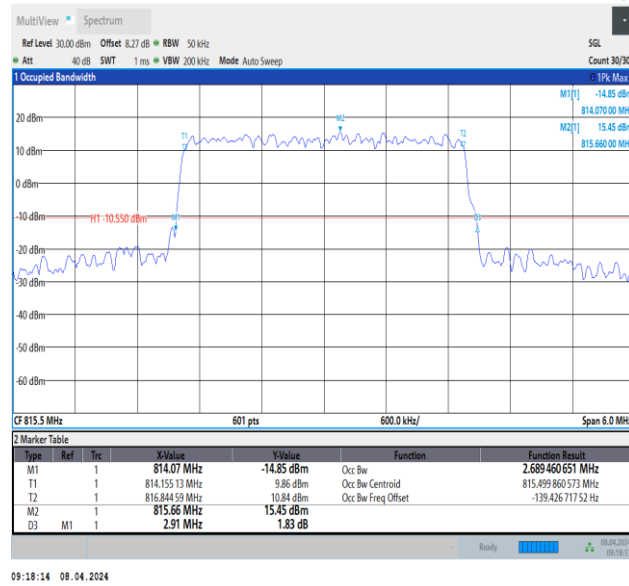

09:17:11 08.04.2024

26(814-824)-1.4MHz-16QAM-26783-6RB#0-PASS

26(814-824)-1.4MHz-64QAM-26697-6RB#0-PASS

26(814-824)-1.4MHz-64QAM-26740-6RB#0-PASS

26(814-824)-1.4MHz-64QAM-26783-6RB#0-PASS

26(814-824)-3MHz-QPSK-26705-15RB#0-PASS