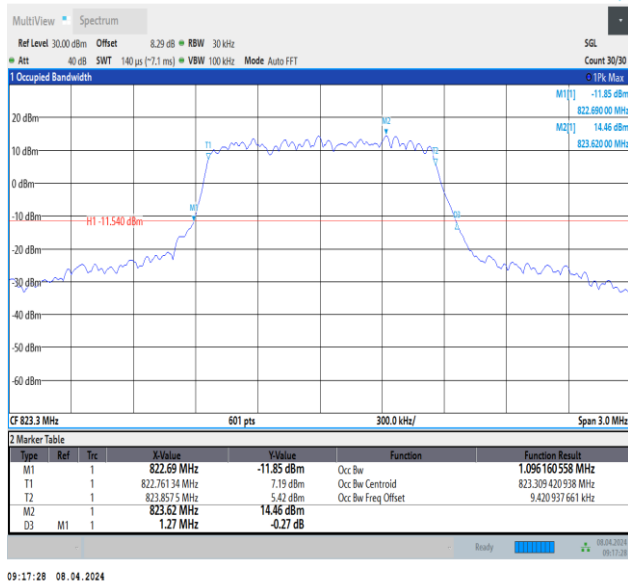

09:17:11 08.04.2024

26(814-824)-1.4MHz-16QAM-26783-6RB#0-PASS

26(814-824)-1.4MHz-64QAM-26697-6RB#0-PASS

26(814-824)-1.4MHz-64QAM-26740-6RB#0-PASS

26(814-824)-1.4MHz-64QAM-26783-6RB#0-PASS

26(814-824)-3MHz-QPSK-26705-15RB#0-PASS