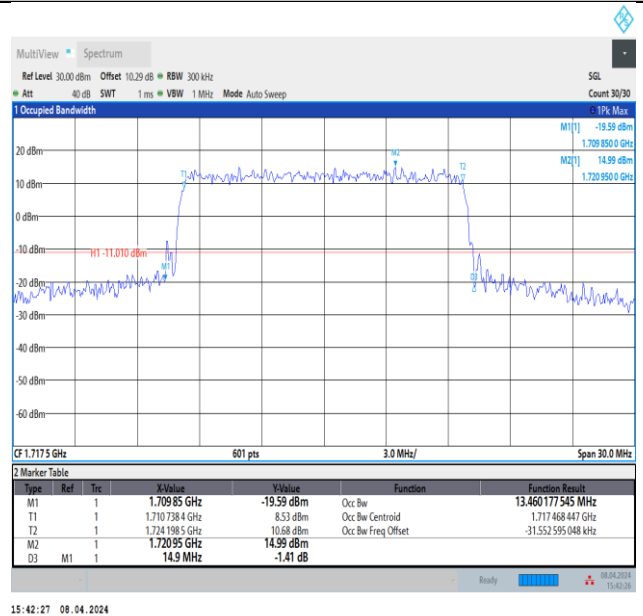

Band66-15MHz-QPSK-132322-75RB#0-PASS

15:42:27 08.04.2024