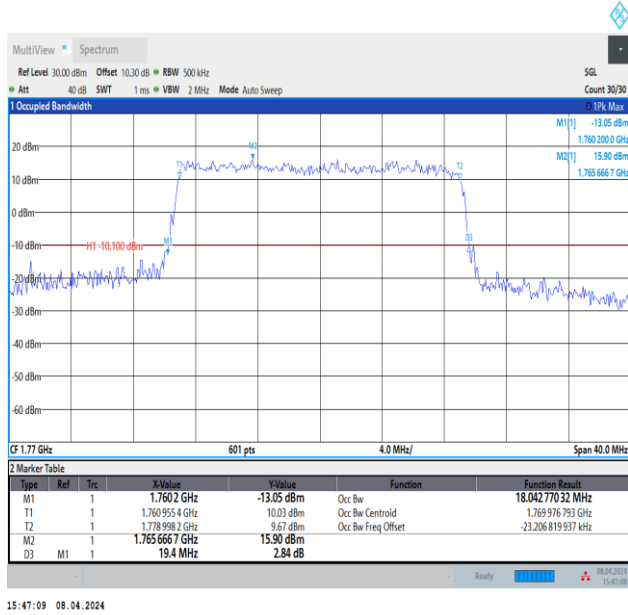

Band66-20MHz-16QAM-132072-100RB#0-PASS