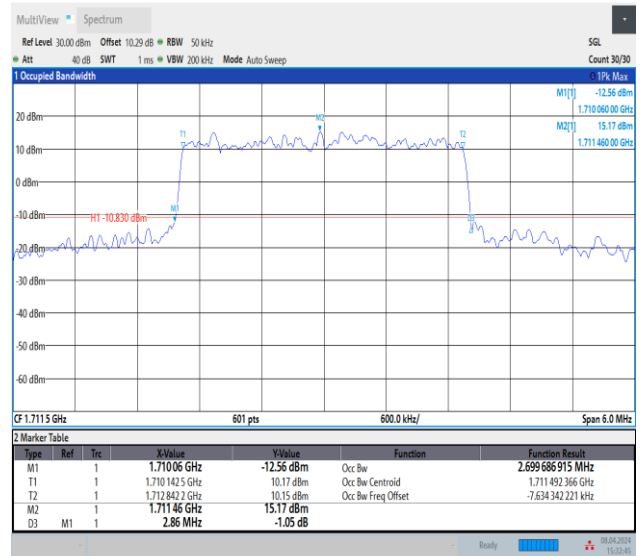

15:31:17 08.04.2024

Band66-1.4MHz-16QAM-132665-6RB#0-PASS

15:29:50 08.04.2024

Band66-1.4MHz-64QAM-131979-6RB#0-PASS

15:30:41 08.04.2024

Band66-1.4MHz-64QAM-132322-6RB#0-PASS

15:31:33 08.04.2024

Band66-1.4MHz-64QAM-132665-6RB#0-PASS