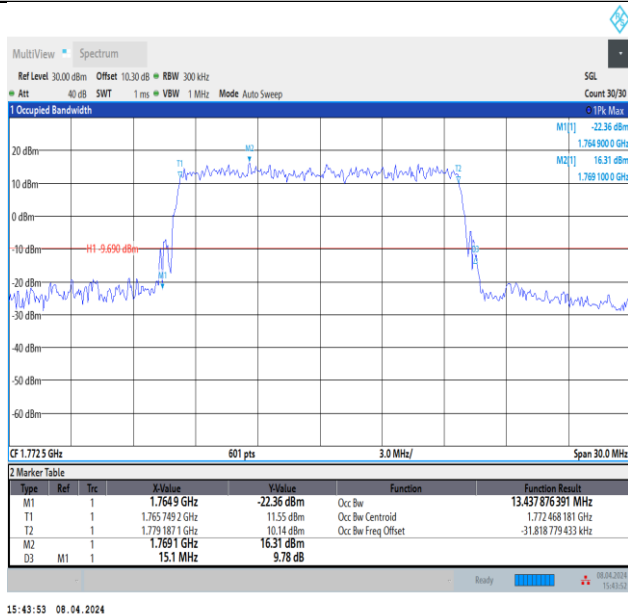

15:40:35 08.04.2024

Band66-10MHz-64QAM-132322-50RB#0-PASS

15:41:26 08.04.2024

Band66-10MHz-64QAM-132622-50RB#0-PASS

15:42:11 08.04.2024

Band66-15MHz-QPSK-132047-75RB#0-PASS

15:43:02 08.04.2024

Band66-15MHz-QPSK-132322-75RB#0-PASS