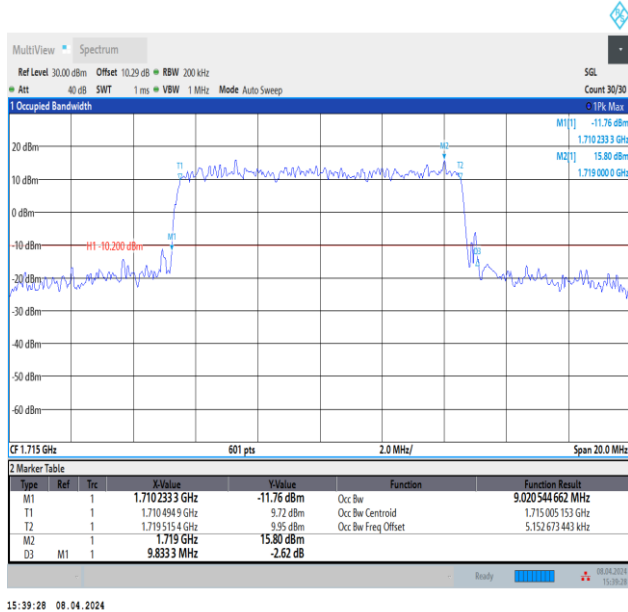

Band66-5MHz-64QAM-132647-25RB#0-PASS

Band66-10MHz-QPSK-132022-50RB#0-PASS

15:40:03 08.04.2024

Band66-10MHz-QPSK-132322-50RB#0-PASS

15:40:54 08.04.2024

Band66-10MHz-QPSK-132622-50RB#0-PASS

15:39:28 08.04.2024