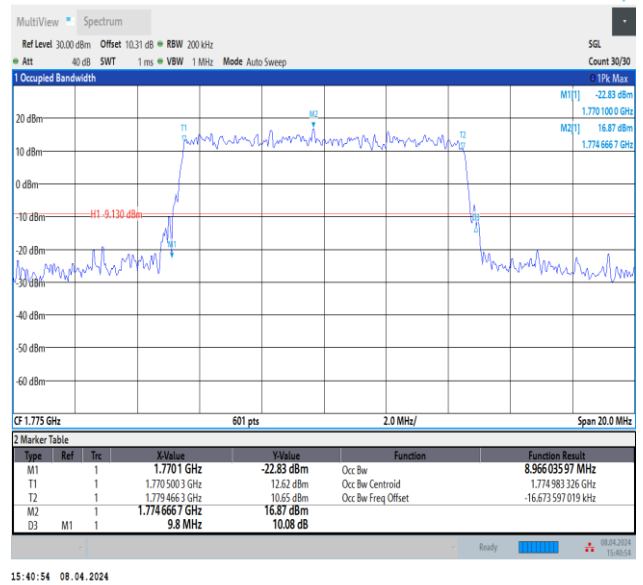

Band66-5MHz-64QAM-132647-25RB#0-PASS

Band66-10MHz-QPSK-132022-50RB#0-PASS

15:40:03 08.04.2024

Band66-10MHz-QPSK-132322-50RB#0-PASS

15:40:54 08.04.2024

Band66-10MHz-QPSK-132622-50RB#0-PASS

15:39:28 08.04.2024