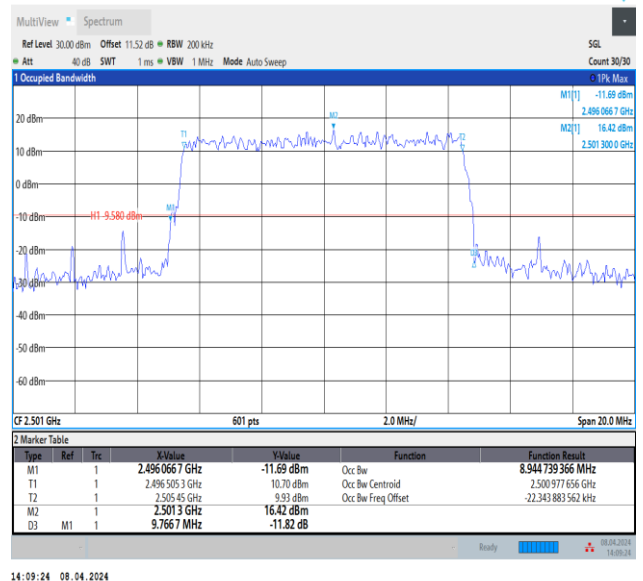

Band41-5MHz-16QAM-41565-25RB#0-PASS

14:06:54 08.04.2024

Band41-5MHz-64QAM-39675-25RB#0-PASS

14:07:45 08.04.2024

Band41-5MHz-64QAM-40620-25RB#0-PASS

Band41-5MHz-64QAM-41565-25RB#0-PASS

Band41-10MHz-QPSK-39700-50RB#0-PASS