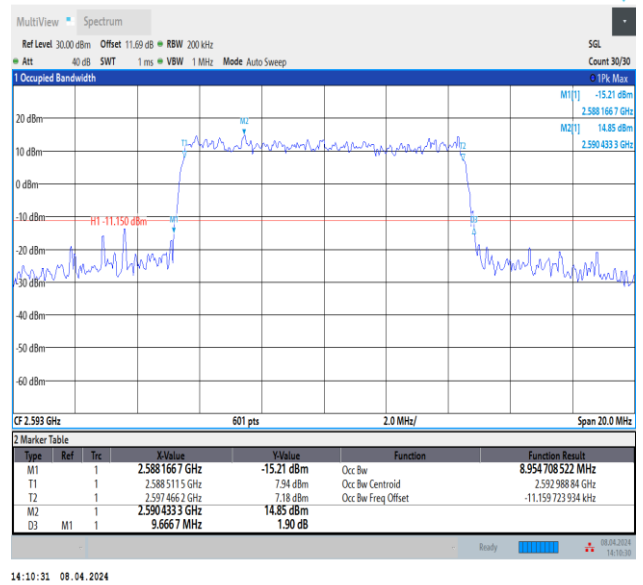

Band41-10MHz-QPSK-40620-50RB#0-PASS

Band41-10MHz-QPSK-41540-50RB#0-PASS

14:09:40 08.04.2024

Band41-10MHz-16QAM-39700-50RB#0-PASS

14:10:31 08.04.2024

Band41-10MHz-16QAM-40620-50RB#0-PASS

14:11:22 08.04.2024

Band41-10MHz-16QAM-41540-50RB#0-PASS