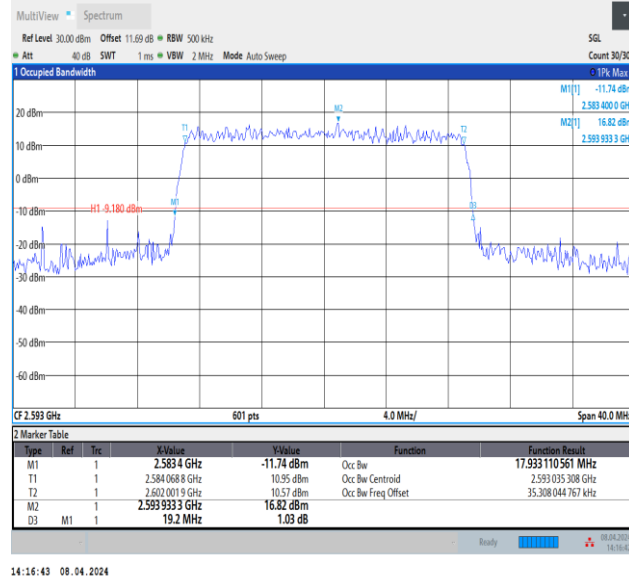

Band41-20MHz-QPSK-41490-100RB#0-PASS

14:16:43 08.04.2024