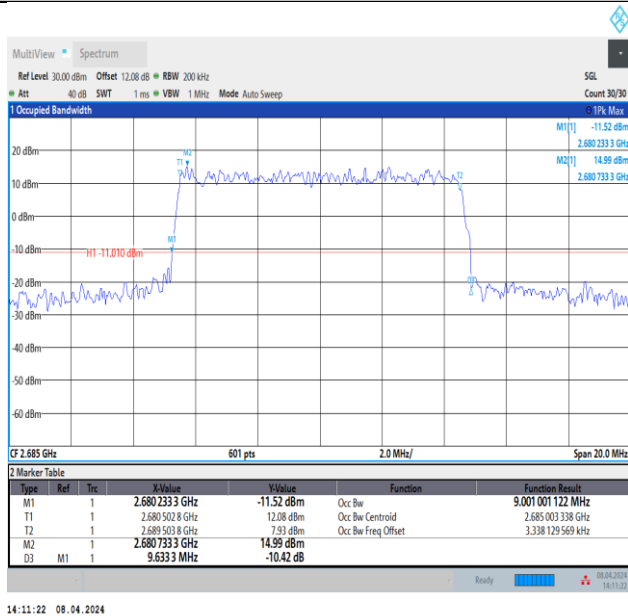

Band41-10MHz-QPSK-40620-50RB#0-PASS

Band41-10MHz-QPSK-41540-50RB#0-PASS

14:09:40 08.04.2024

Band41-10MHz-16QAM-39700-50RB#0-PASS

14:10:31 08.04.2024

Band41-10MHz-16QAM-40620-50RB#0-PASS

14:11:22 08.04.2024

Band41-10MHz-16QAM-41540-50RB#0-PASS