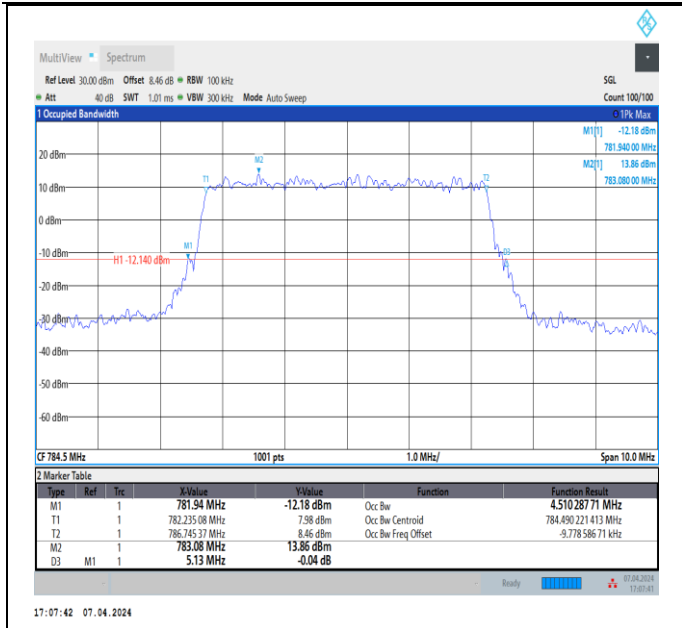

Band13-5MHz-16QAM-23255-25RB#0-PASS

17:05:59 07.04.2024

Band13-5MHz-64QAM-23205-25RB#0-PASS

17:06:50 07.04.2024

Band13-5MHz-64QAM-23230-25RB#0-PASS

Band13-5MHz-64QAM-23255-25RB#0-PASS

Band13-10MHz-QPSK-23230-50RB#0-PASS