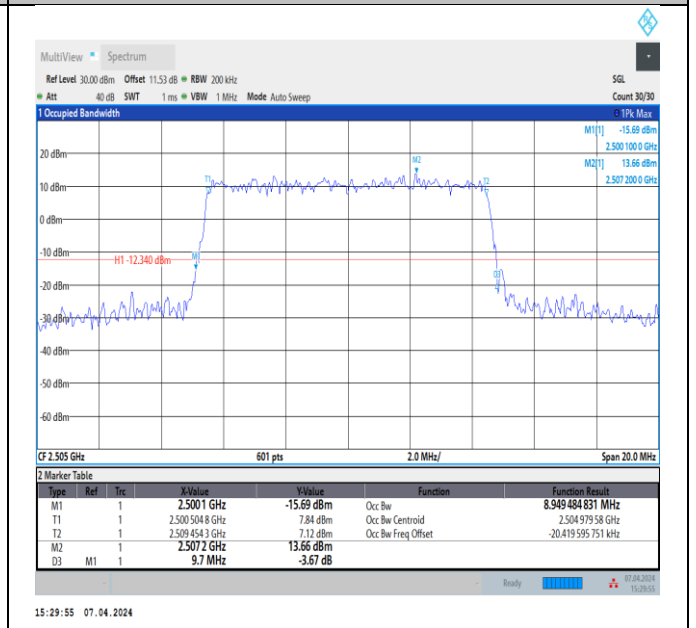

Band7-10MHz-16QAM-21100-50RB#0-PASS