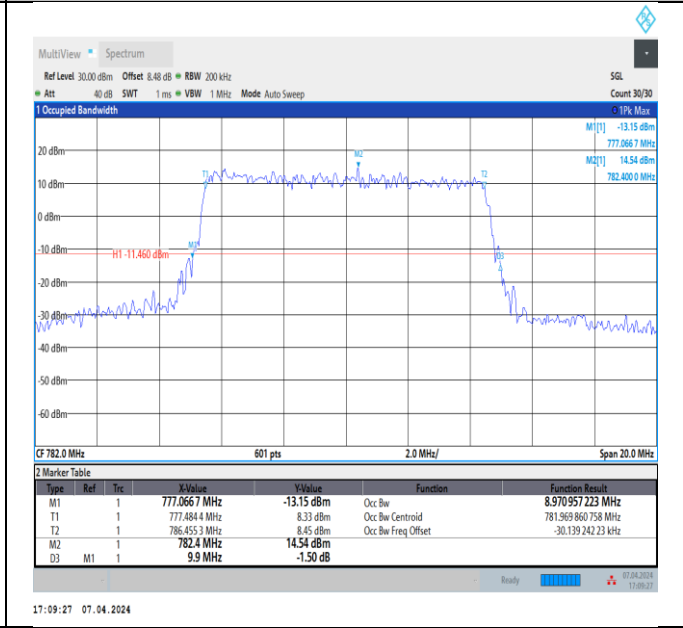

Band13-10MHz-QPSK-23230-50RB#0-PASS