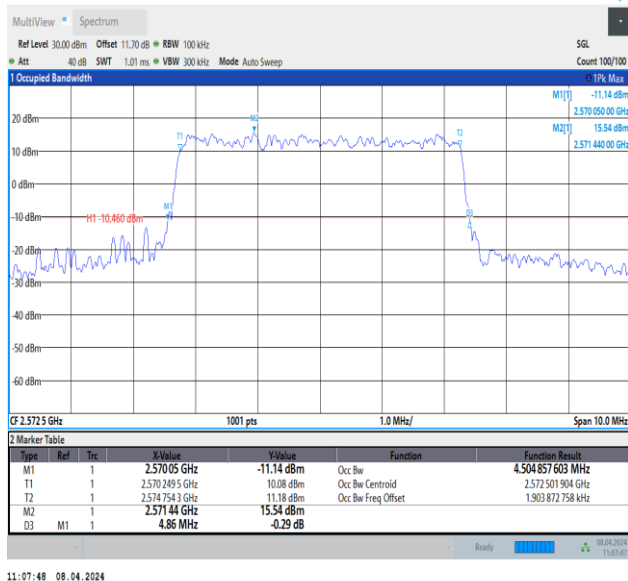

Band13-10MHz-16QAM-23230-50RB#0-PASS