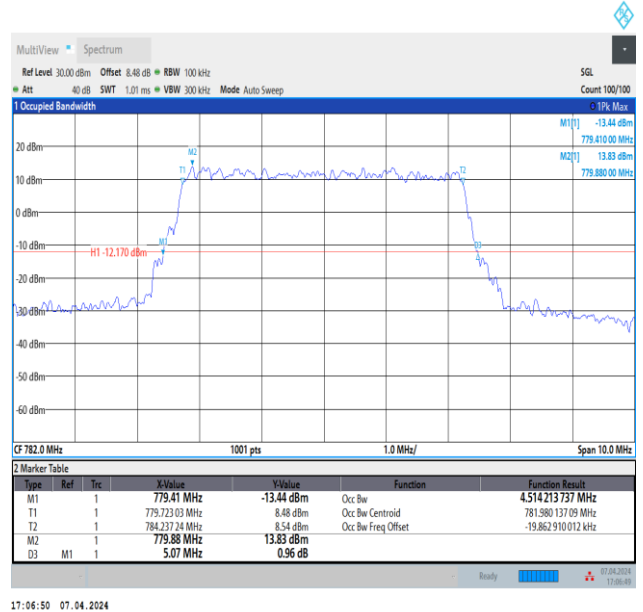

Band13-5MHz-16QAM-23255-25RB#0-PASS

17:06:50 07.04.2024