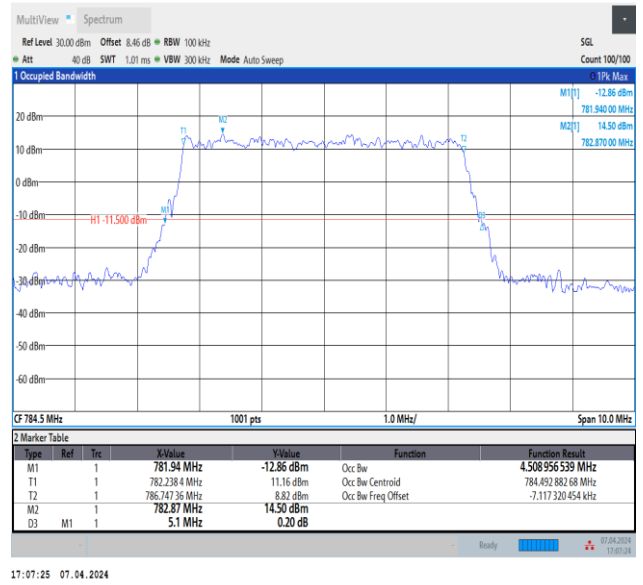

Band 13-5MHz-QPSK-23205-25RB#0-PASS

Band 13-5MHz-QPSK-23230-25RB#0-PASS

Band 13-5MHz-QPSK-23255-25RB#0-PASS

Band 13-5MHz-16QAM-23205-25RB#0-PASS

17:06:34 07.04.2024

Band13-5MHz-16QAM-23230-25RB#0-PASS

17:07:25 07.04.2024