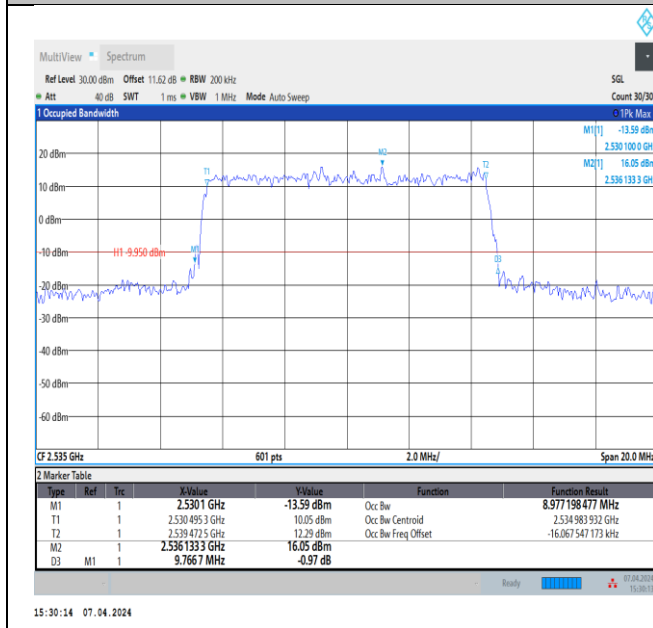

Band7-5MHz-64QAM-20775-25RB#0-PASS

Band7-5MHz-64QAM-21100-25RB#0-PASS

Band7-5MHz-64QAM-21425-25RB#0-PASS

Band7-10MHz-QPSK-20800-50RB#0-PASS

Band7-10MHz-QPSK-21100-50RB#0-PASS

Band7-10MHz-QPSK-21400-50RB#0-PASS