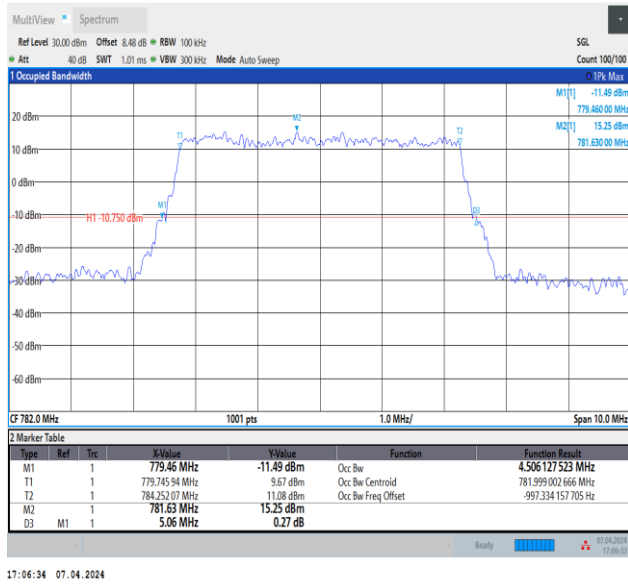

Band 13-5MHz-QPSK-23205-25RB#0-PASS

Band 13-5MHz-QPSK-23230-25RB#0-PASS

Band 13-5MHz-QPSK-23255-25RB#0-PASS

Band 13-5MHz-16QAM-23205-25RB#0-PASS

17:06:34 07.04.2024

Band13-5MHz-16QAM-23230-25RB#0-PASS

17:07:25 07.04.2024