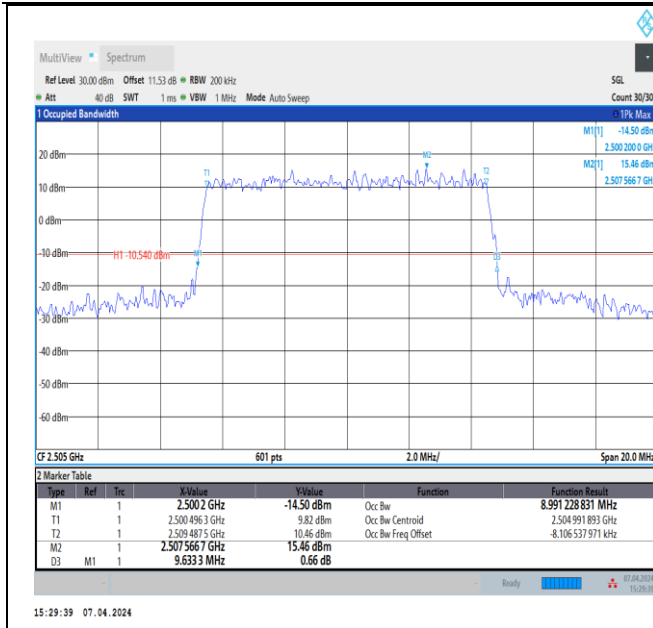

Band7-5MHz-64QAM-20775-25RB#0-PASS

Band7-5MHz-64QAM-21100-25RB#0-PASS

Band7-5MHz-64QAM-21425-25RB#0-PASS

Band7-10MHz-QPSK-20800-50RB#0-PASS

Band7-10MHz-QPSK-21100-50RB#0-PASS

Band7-10MHz-QPSK-21400-50RB#0-PASS