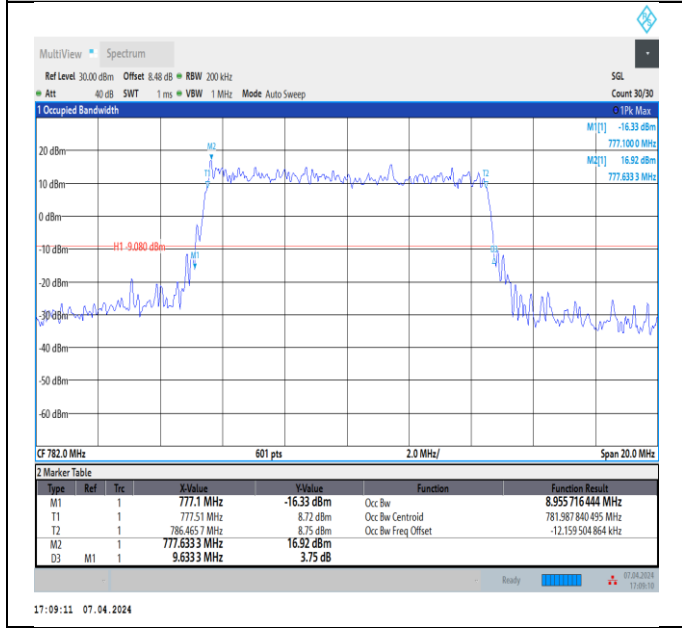

Band13-5MHz-16QAM-23255-25RB#0-PASS

17:05:59 07.04.2024

Band13-5MHz-64QAM-23205-25RB#0-PASS

17:06:50 07.04.2024

Band13-5MHz-64QAM-23230-25RB#0-PASS

Band13-5MHz-64QAM-23255-25RB#0-PASS

Band13-10MHz-QPSK-23230-50RB#0-PASS