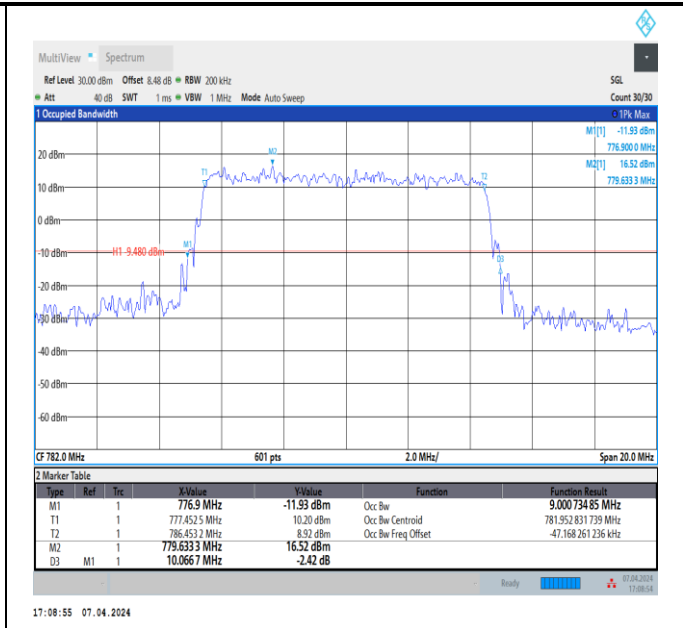

Band13-5MHz-16QAM-23255-25RB#0-PASS

17:05:59 07.04.2024

Band13-5MHz-64QAM-23205-25RB#0-PASS

17:06:50 07.04.2024

Band13-5MHz-64QAM-23230-25RB#0-PASS

Band13-5MHz-64QAM-23255-25RB#0-PASS

Band13-10MHz-QPSK-23230-50RB#0-PASS