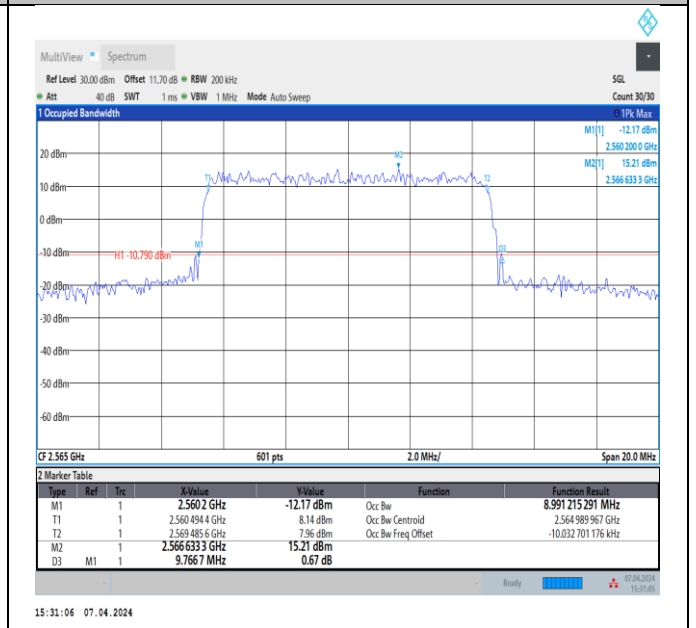

Band7-5MHz-64QAM-20775-25RB#0-PASS

Band7-5MHz-64QAM-21100-25RB#0-PASS

Band7-5MHz-64QAM-21425-25RB#0-PASS

Band7-10MHz-QPSK-20800-50RB#0-PASS

Band7-10MHz-QPSK-21100-50RB#0-PASS

Band7-10MHz-QPSK-21400-50RB#0-PASS