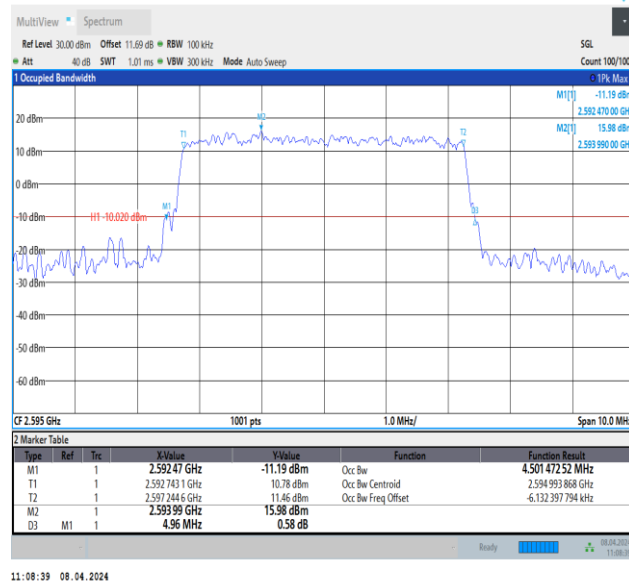

Band13-10MHz-64QAM-23230-50RB#0-PASS