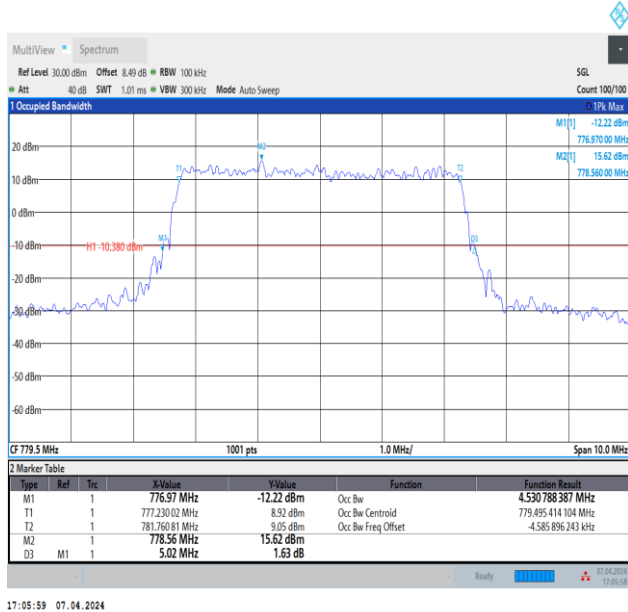

Band13-5MHz-16QAM-23230-25RB#0-PASS

17:05:59 07.04.2024

Band13-5MHz-64QAM-23205-25RB#0-PASS