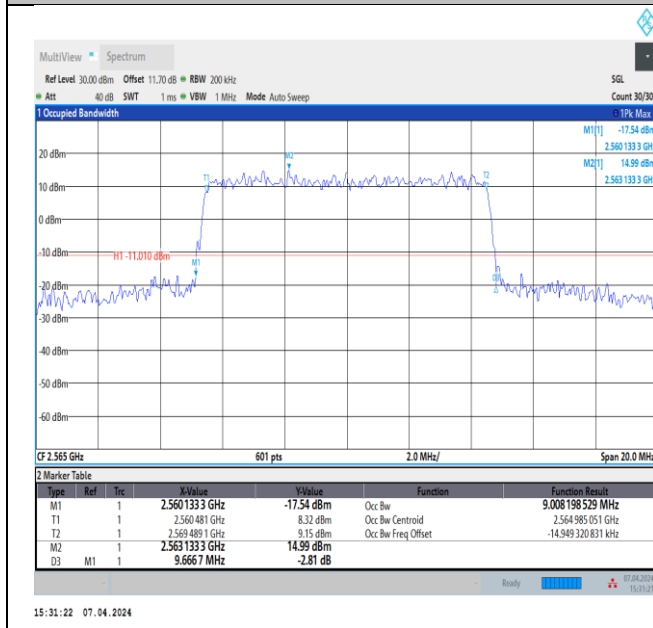

Band7-10MHz-16QAM-20800-50RB#0-PASS