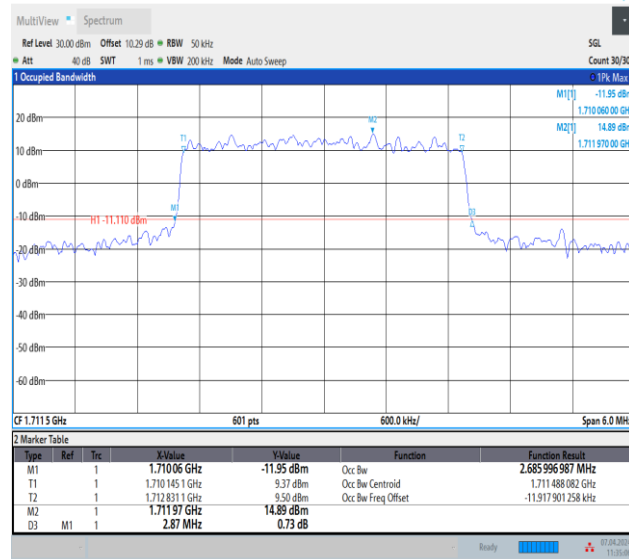

11:33:37 07.04.2024

Band4-1.4MHz-16QAM-20393-6RB#0-PASS

11:32:10 07.04.2024

Band4-1.4MHz-64QAM-19957-6RB#0-PASS

11:33:02 07.04.2024

Band4-1.4MHz-64QAM-20175-6RB#0-PASS

11:33:53 07.04.2024

Band4-1.4MHz-64QAM-20393-6RB#0-PASS