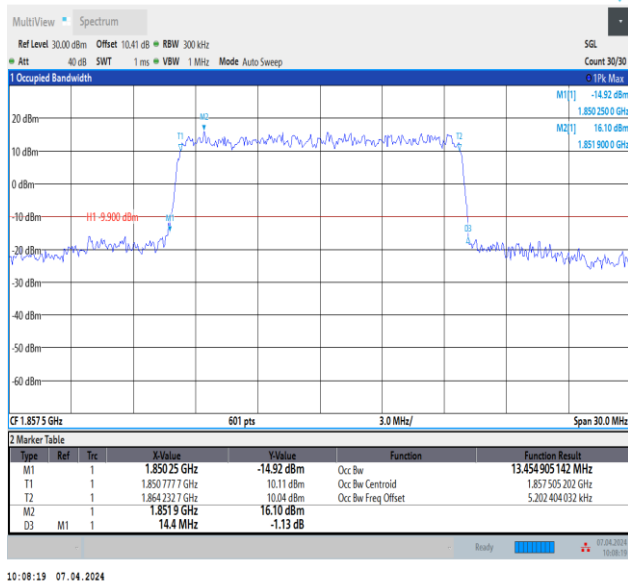

Band2-10MHz-16QAM-19150-50RB#0-PASS

Band2-10MHz-64QAM-18650-50RB#0-PASS

Band2-10MHz-64QAM-18900-50RB#0-PASS

Band2-10MHz-64QAM-19150-50RB#0-PASS

Band2-15MHz-QPSK-18675-75RB#0-PASS

Band2-15MHz-QPSK-18900-75RB#0-PASS