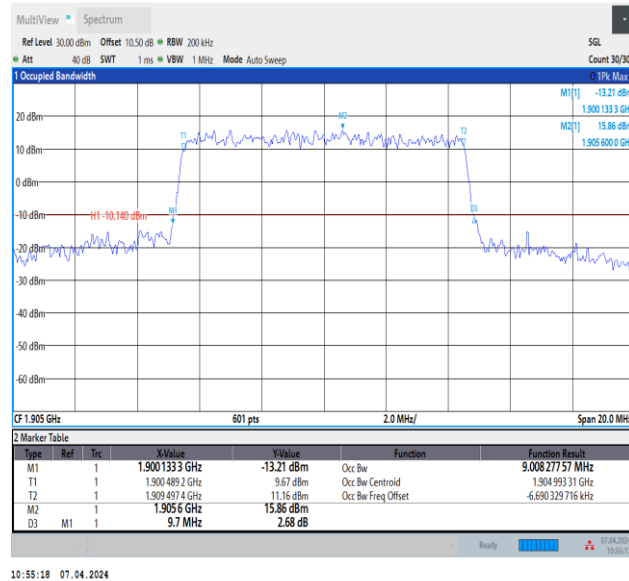

Band2-10MHz-QPSK-18650-50RB#0-PASS