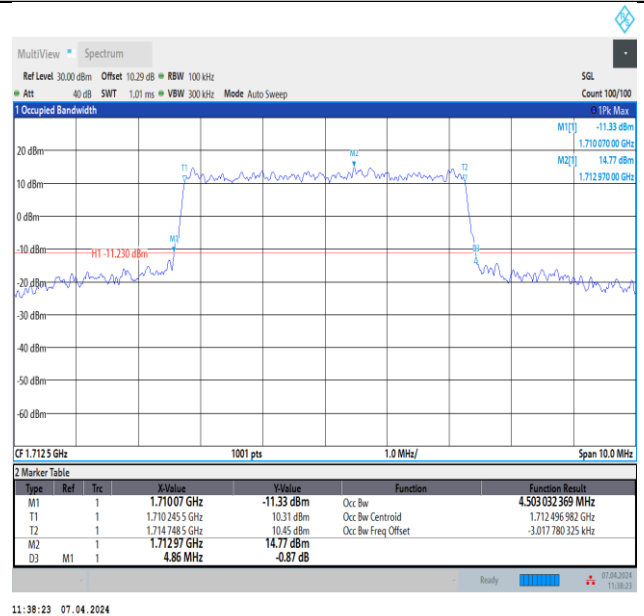

Band4-3MHz-64QAM-19965-15RB#0-PASS

Band4-3MHz-64QAM-20175-15RB#0-PASS

Band4-3MHz-64QAM-20385-15RB#0-PASS

Band4-5MHz-QPSK-19975-25RB#0-PASS

Band4-5MHz-QPSK-20175-25RB#0-PASS

Band4-5MHz-QPSK-20375-25RB#0-PASS