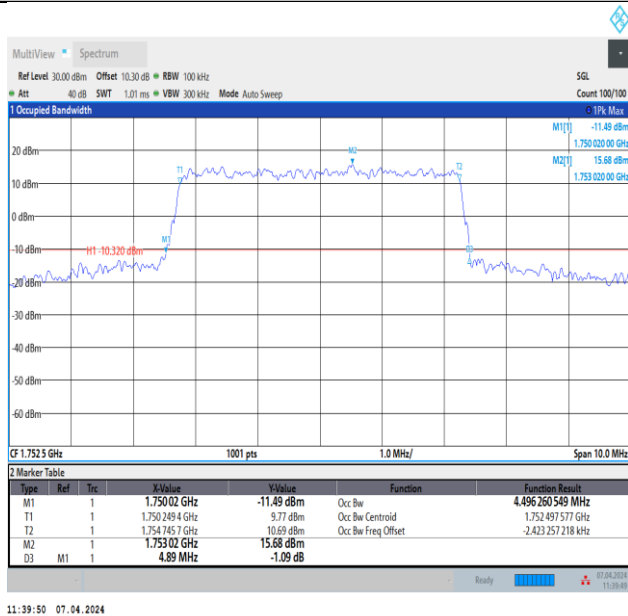

Band4-3MHz-64QAM-19965-15RB#0-PASS

Band4-3MHz-64QAM-20175-15RB#0-PASS

Band4-3MHz-64QAM-20385-15RB#0-PASS

Band4-5MHz-QPSK-19975-25RB#0-PASS

Band4-5MHz-QPSK-20175-25RB#0-PASS

Band4-5MHz-QPSK-20375-25RB#0-PASS