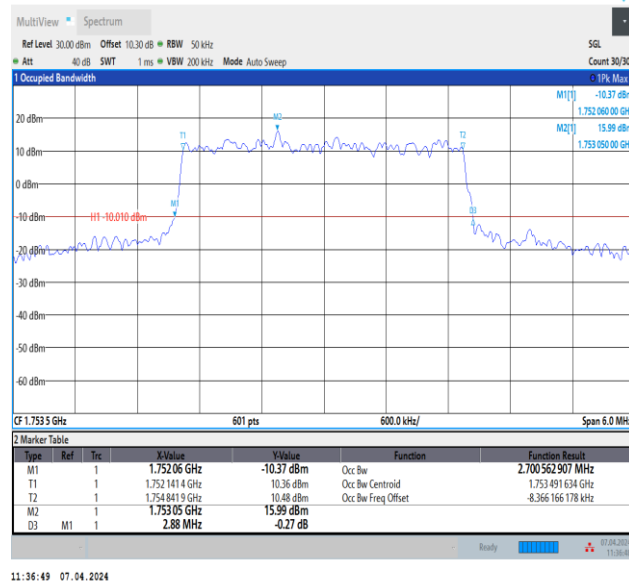

Band4-3MHz-QPSK-19965-15RB#0-PASS