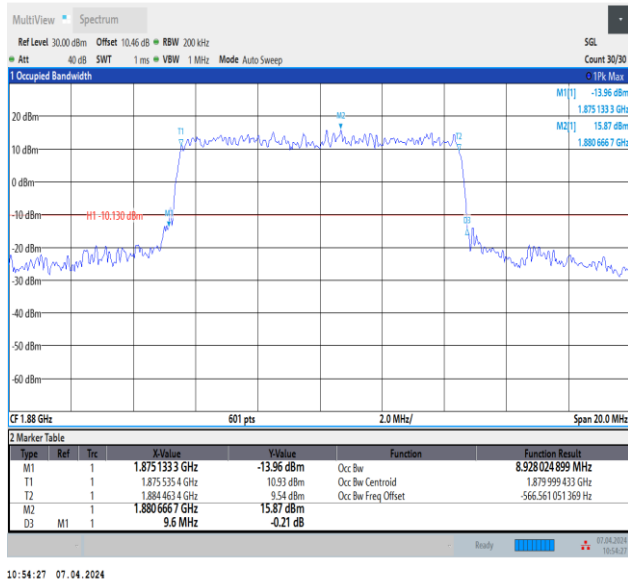

Band2-5MHz-64QAM-19175-25RB#0-PASS