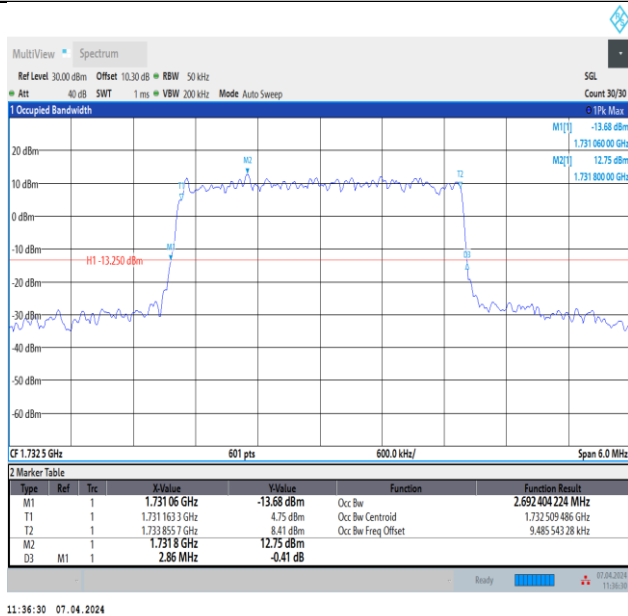

Band4-3MHz-16QAM-20385-15RB#0-PASS