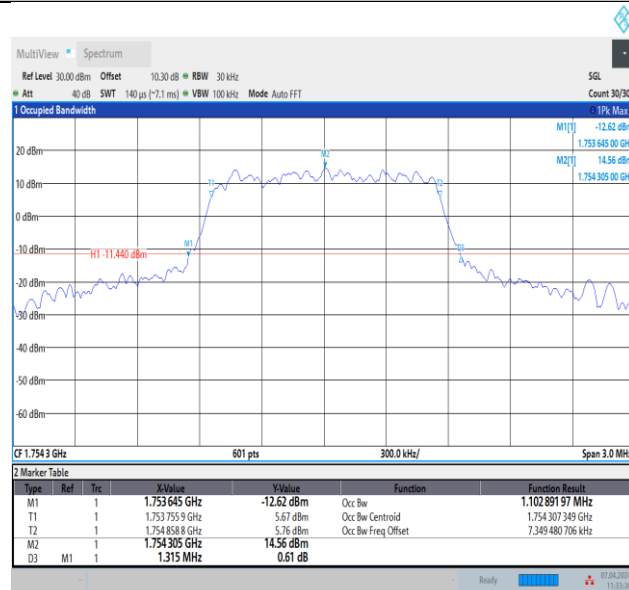

Band4-1.4MHz-QPSK-19957-6RB#0-PASS

Band4-1.4MHz-QPSK-20175-6RB#0-PASS

11:33:21 07.04.2024

Band4-1.4MHz-QPSK-20393-6RB#0-PASS

11:31:53 07.04.2024

Band4-1.4MHz-16QAM-19957-6RB#0-PASS

11:32:45 07.04.2024

Band4-1.4MHz-16QAM-20175-6RB#0-PASS