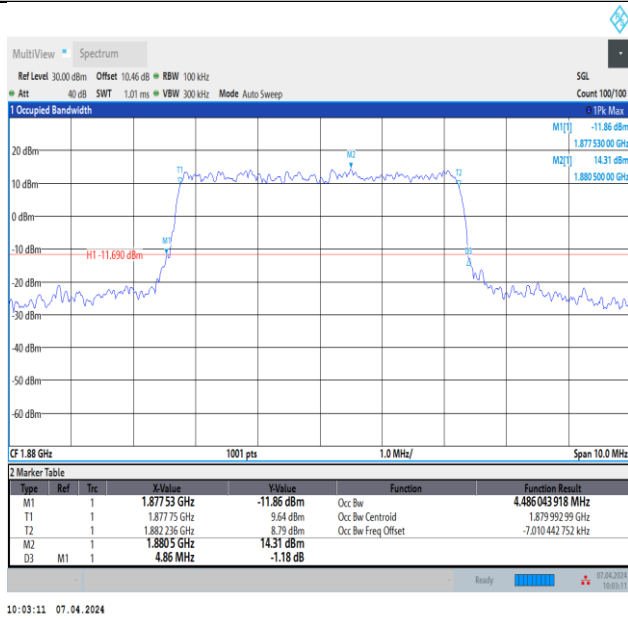

Band2-5MHz-QPSK-19175-25RB#0-PASS