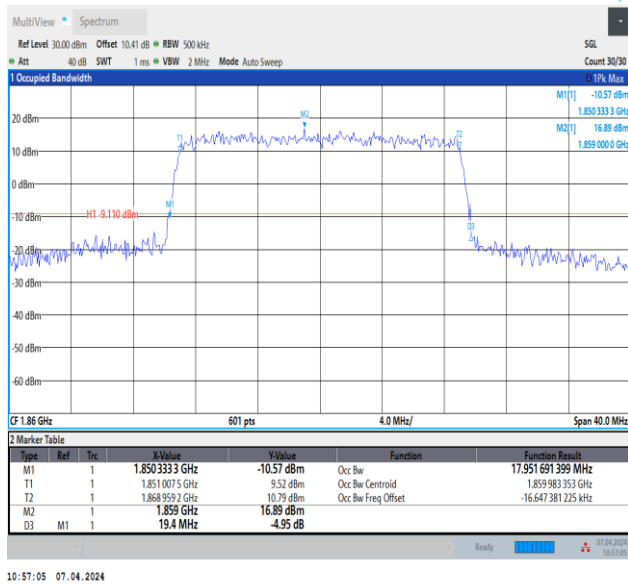

Band2-20MHz-16QAM-18700-100RB#0-PASS

Band2-20MHz-16QAM-18900-100RB#0-PASS

Band2-20MHz-16QAM-19100-100RB#0-PASS

Band2-20MHz-64QAM-18700-100RB#0-PASS

Band2-20MHz-64QAM-18900-100RB#0-PASS

Band2-20MHz-64QAM-19100-100RB#0-PASS