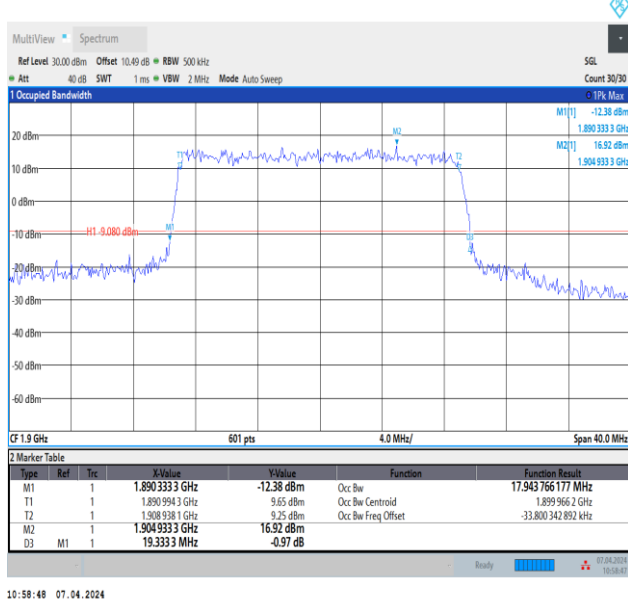

Band2-20MHz-16QAM-18700-100RB#0-PASS

Band2-20MHz-16QAM-18900-100RB#0-PASS

Band2-20MHz-16QAM-19100-100RB#0-PASS

Band2-20MHz-64QAM-18700-100RB#0-PASS

Band2-20MHz-64QAM-18900-100RB#0-PASS

Band2-20MHz-64QAM-19100-100RB#0-PASS