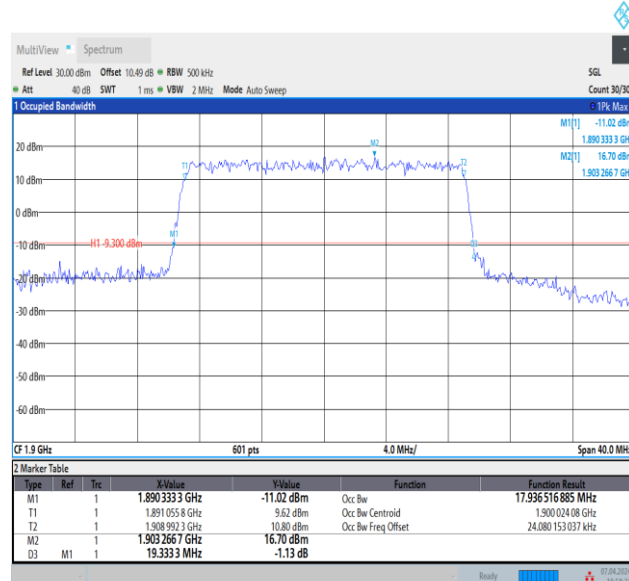

Band2-20MHz-QPSK-18700-100RB#0-PASS

10:58:31 07.04.2024