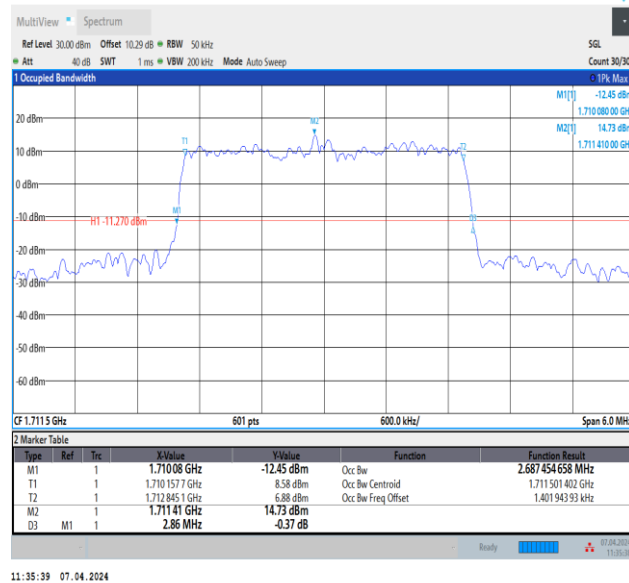

11:35:07 07.04.2024

Band4-3MHz-QPSK-19965-15RB#0-PASS

Band4-3MHz-QPSK-20175-15RB#0-PASS

Band4-3MHz-QPSK-20385-15RB#0-PASS

Band4-3MHz-16QAM-19965-15RB#0-PASS

Band4-3MHz-16QAM-20175-15RB#0-PASS

Band4-3MHz-16QAM-20385-15RB#0-PASS