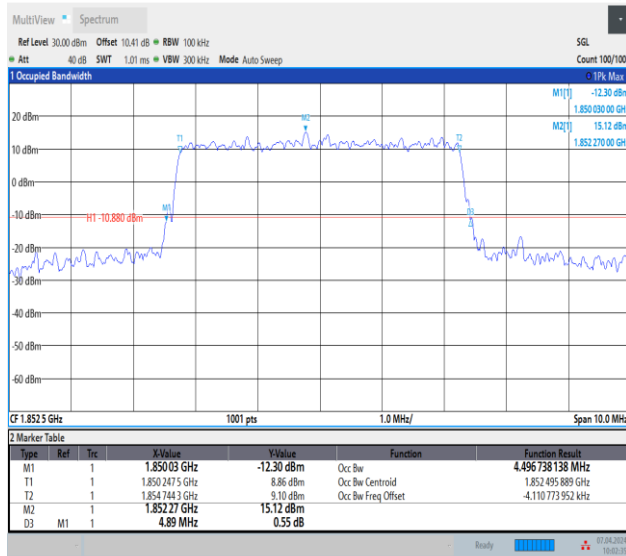

Band2-5MHz-QPSK-19175-25RB#0-PASS

Band2-5MHz-16QAM-18625-25RB#0-PASS

Band2-5MHz-16QAM-18900-25RB#0-PASS

Band2-5MHz-16QAM-19175-25RB#0-PASS

Band2-5MHz-64QAM-18625-25RB#0-PASS

Band2-5MHz-64QAM-18900-25RB#0-PASS