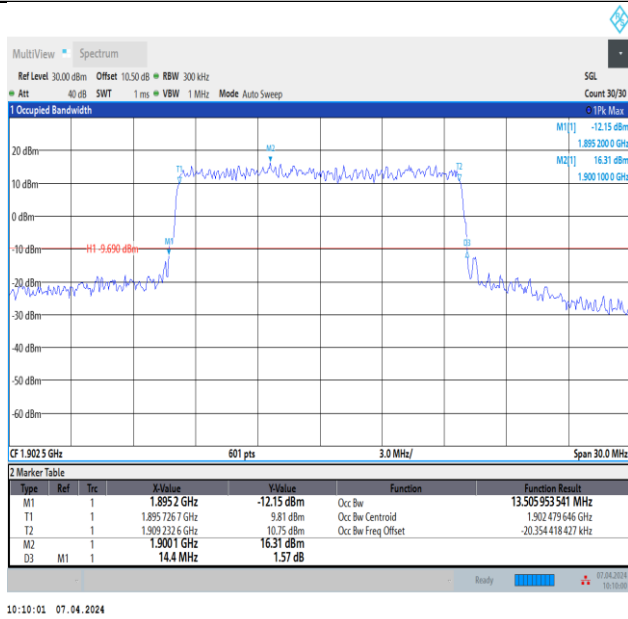

Band2-10MHz-16QAM-19150-50RB#0-PASS

Band2-10MHz-64QAM-18650-50RB#0-PASS

Band2-10MHz-64QAM-18900-50RB#0-PASS

Band2-10MHz-64QAM-19150-50RB#0-PASS

Band2-15MHz-QPSK-18675-75RB#0-PASS

Band2-15MHz-QPSK-18900-75RB#0-PASS