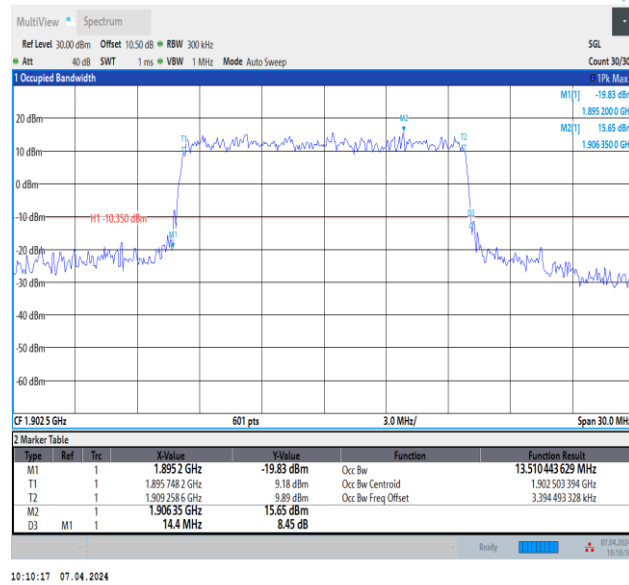

Band2-15MHz-16QAM-18675-75RB#0-PASS