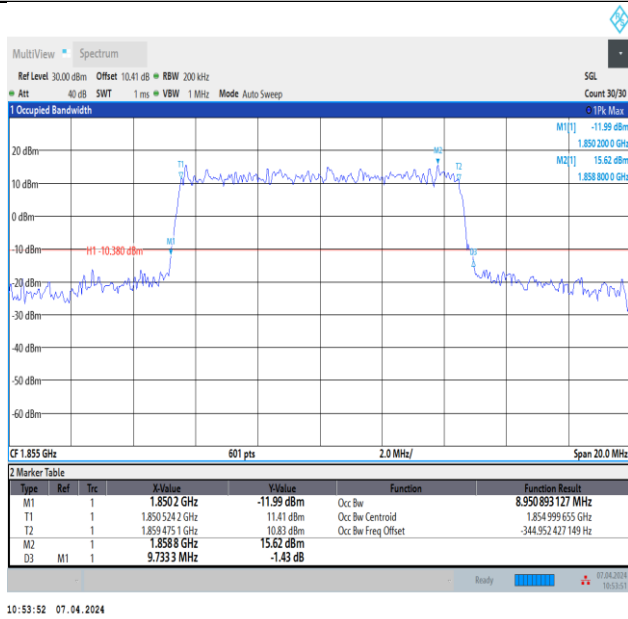

Band2-5MHz-64QAM-19175-25RB#0-PASS

Band2-10MHz-QPSK-18650-50RB#0-PASS

Band2-10MHz-QPSK-18900-50RB#0-PASS

Band2-10MHz-QPSK-19150-50RB#0-PASS

Band2-10MHz-16QAM-18650-50RB#0-PASS

Band2-10MHz-16QAM-18900-50RB#0-PASS