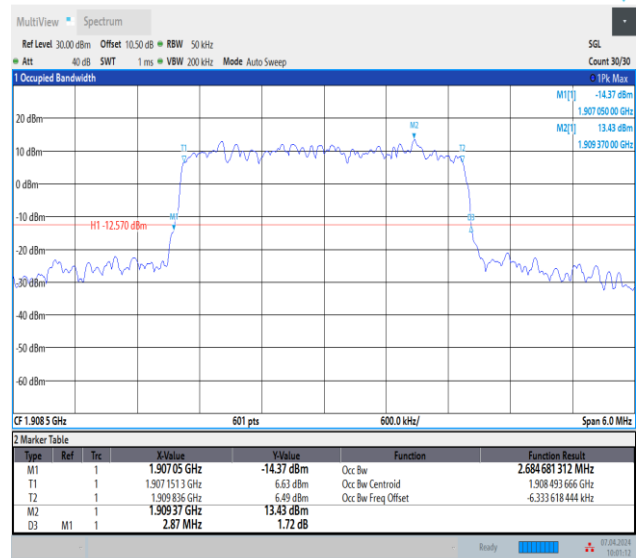

10:00:21 07.04.2024

Band2-3MHz-64QAM-18900-15RB#0-PASS

10:01:13 07.04.2024

Band2-3MHz-64QAM-19185-15RB#0-PASS

10:02:03 07.04.2024

Band2-5MHz-QPSK-18625-25RB#0-PASS

10:02:55 07.04.2024

Band2-5MHz-QPSK-18900-25RB#0-PASS