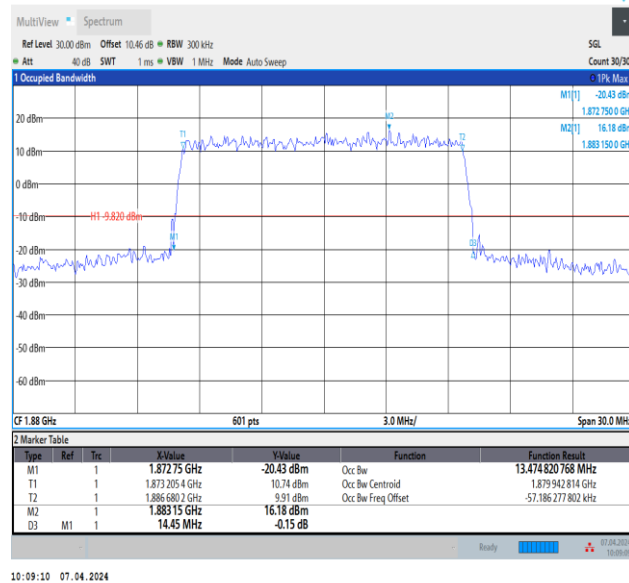

Band2-10MHz-16QAM-19150-50RB#0-PASS

Band2-10MHz-64QAM-18650-50RB#0-PASS

Band2-10MHz-64QAM-18900-50RB#0-PASS

Band2-10MHz-64QAM-19150-50RB#0-PASS

Band2-15MHz-QPSK-18675-75RB#0-PASS

Band2-15MHz-QPSK-18900-75RB#0-PASS