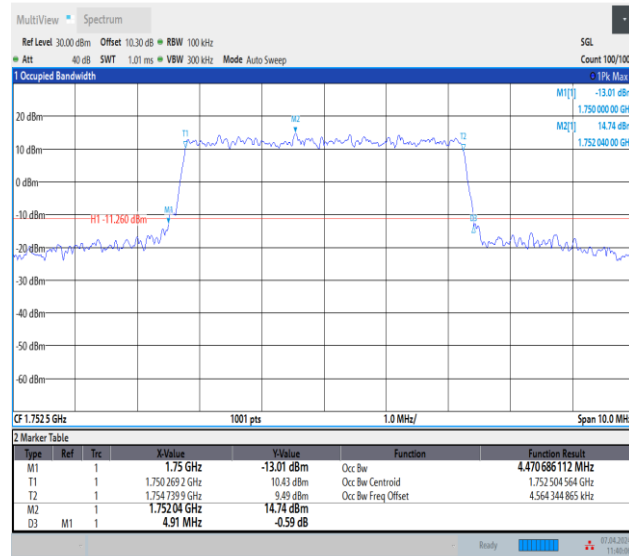

Band4-5MHz-16QAM-19975-25RB#0-PASS

11:40:07 07.04.2024