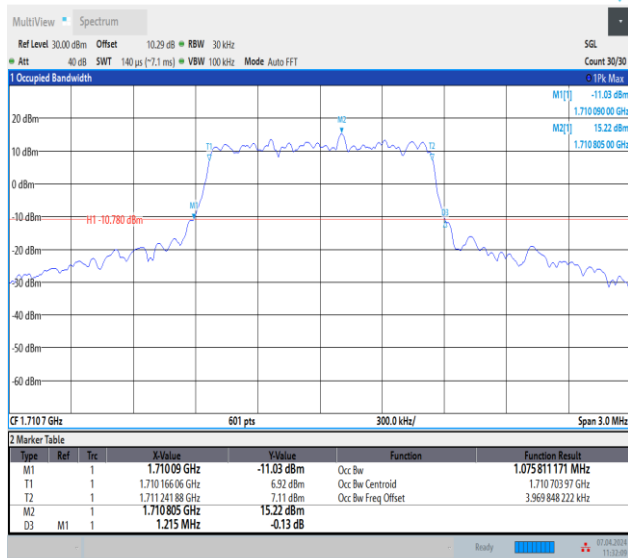

11:32:10 07.04.2024