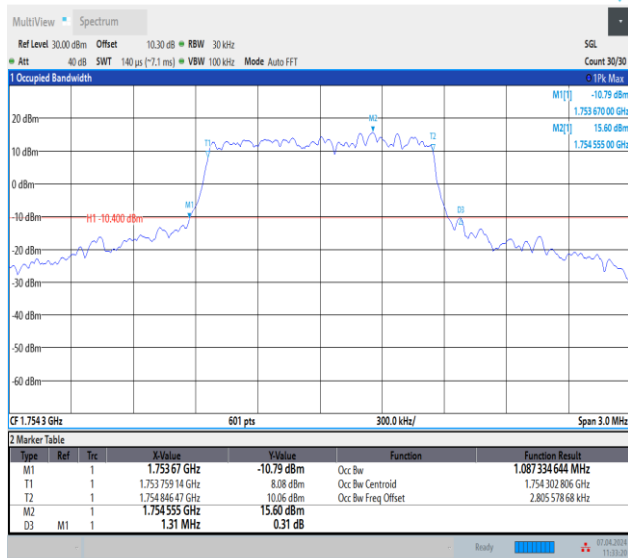

Band4-1.4MHz-QPSK-19957-6RB#0-PASS

11:33:21 07.04.2024