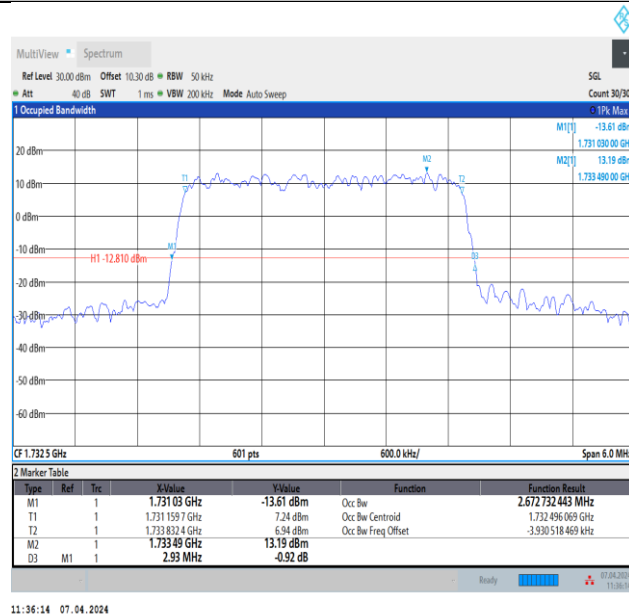

11:35:07 07.04.2024

Band4-3MHz-QPSK-19965-15RB#0-PASS

Band4-3MHz-QPSK-20175-15RB#0-PASS

Band4-3MHz-QPSK-20385-15RB#0-PASS

Band4-3MHz-16QAM-19965-15RB#0-PASS

Band4-3MHz-16QAM-20175-15RB#0-PASS

Band4-3MHz-16QAM-20385-15RB#0-PASS