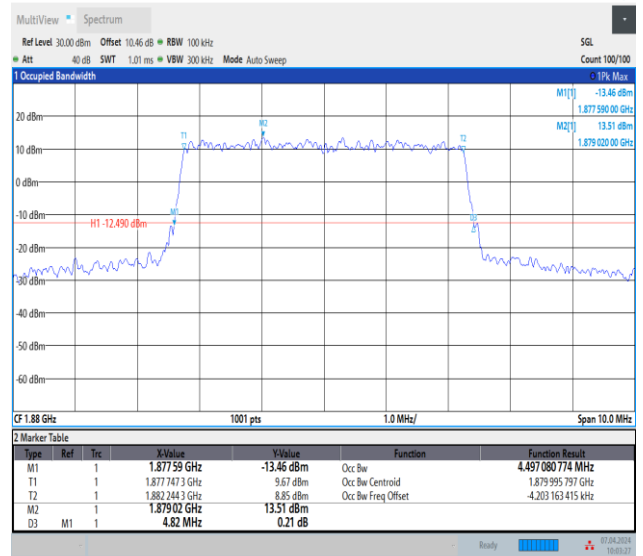

Band2-5MHz-QPSK-19175-25RB#0-PASS

Band2-5MHz-16QAM-18625-25RB#0-PASS

Band2-5MHz-16QAM-18900-25RB#0-PASS

Band2-5MHz-16QAM-19175-25RB#0-PASS

Band2-5MHz-64QAM-18625-25RB#0-PASS

Band2-5MHz-64QAM-18900-25RB#0-PASS