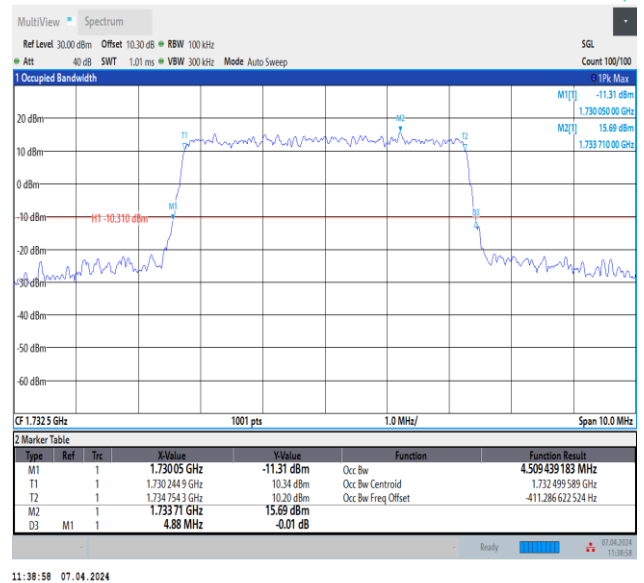

Band4-3MHz-64QAM-19965-15RB#0-PASS

Band4-3MHz-64QAM-20175-15RB#0-PASS

Band4-3MHz-64QAM-20385-15RB#0-PASS

Band4-5MHz-QPSK-19975-25RB#0-PASS

Band4-5MHz-QPSK-20175-25RB#0-PASS

Band4-5MHz-QPSK-20375-25RB#0-PASS