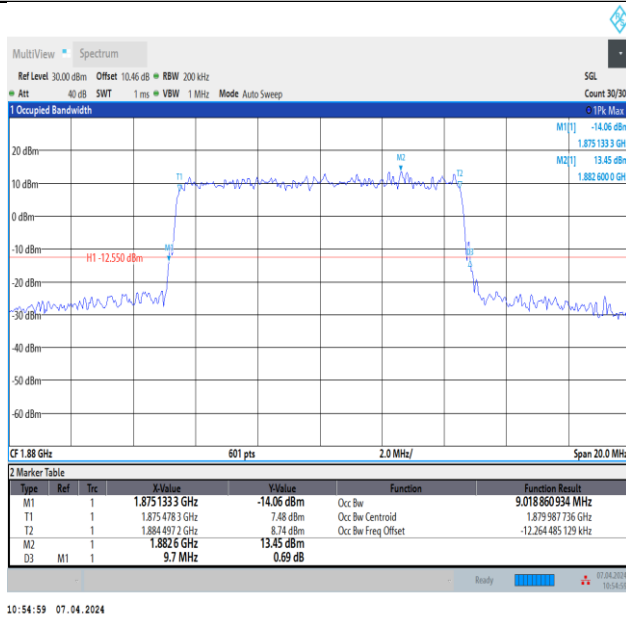

Band2-10MHz-16QAM-19150-50RB#0-PASS