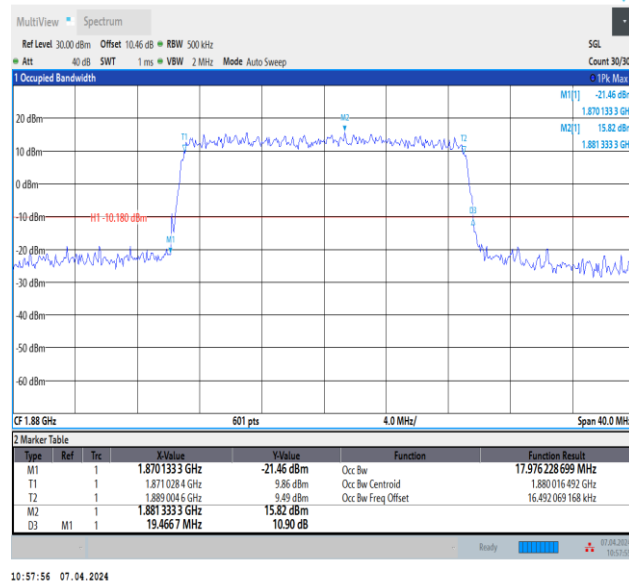

Band2-20MHz-16QAM-18700-100RB#0-PASS

Band2-20MHz-16QAM-18900-100RB#0-PASS

Band2-20MHz-16QAM-19100-100RB#0-PASS

Band2-20MHz-64QAM-18700-100RB#0-PASS

Band2-20MHz-64QAM-18900-100RB#0-PASS

Band2-20MHz-64QAM-19100-100RB#0-PASS