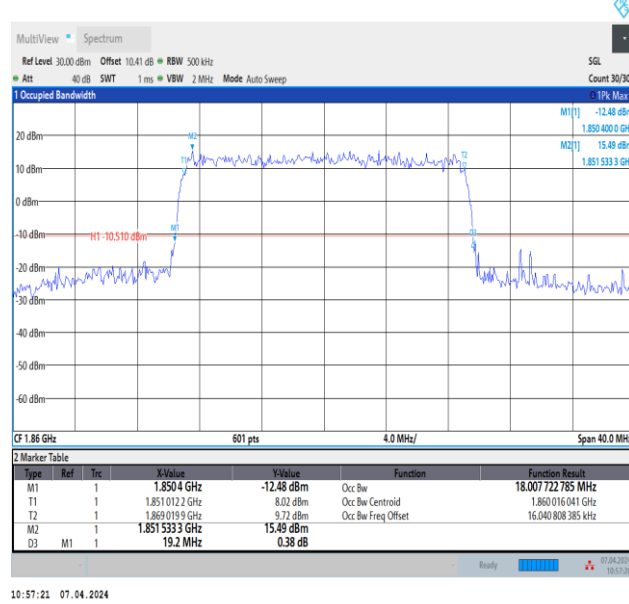

Band2-20MHz-16QAM-18700-100RB#0-PASS

Band2-20MHz-16QAM-18900-100RB#0-PASS

Band2-20MHz-16QAM-19100-100RB#0-PASS

Band2-20MHz-64QAM-18700-100RB#0-PASS

Band2-20MHz-64QAM-18900-100RB#0-PASS

Band2-20MHz-64QAM-19100-100RB#0-PASS