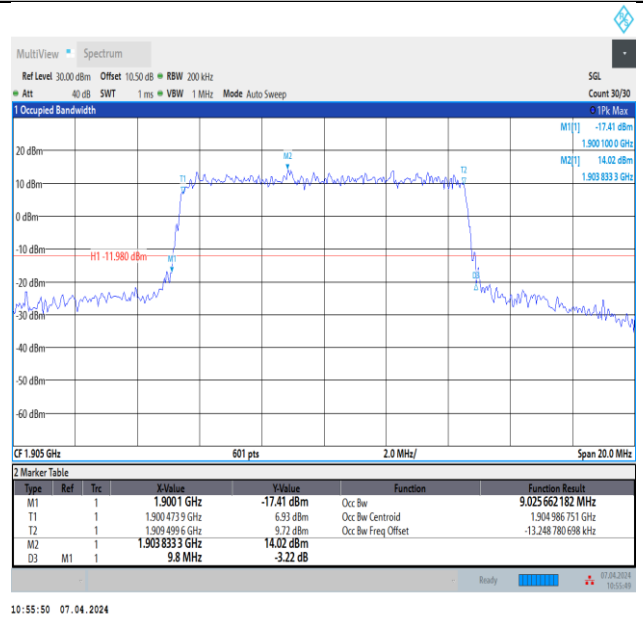

Band2-10MHz-64QAM-18650-50RB#0-PASS