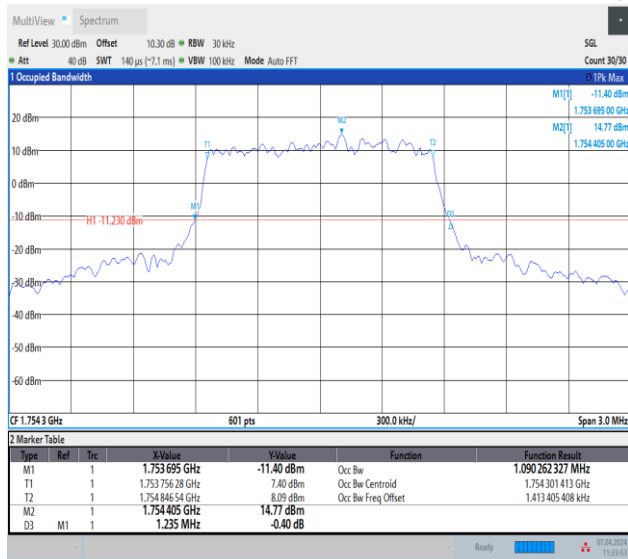

11:33:37 07.04.2024

Band4-1.4MHz-16QAM-20393-6RB#0-PASS

11:32:10 07.04.2024

Band4-1.4MHz-64QAM-19957-6RB#0-PASS

11:33:02 07.04.2024

Band4-1.4MHz-64QAM-20175-6RB#0-PASS

11:33:53 07.04.2024

Band4-1.4MHz-64QAM-20393-6RB#0-PASS