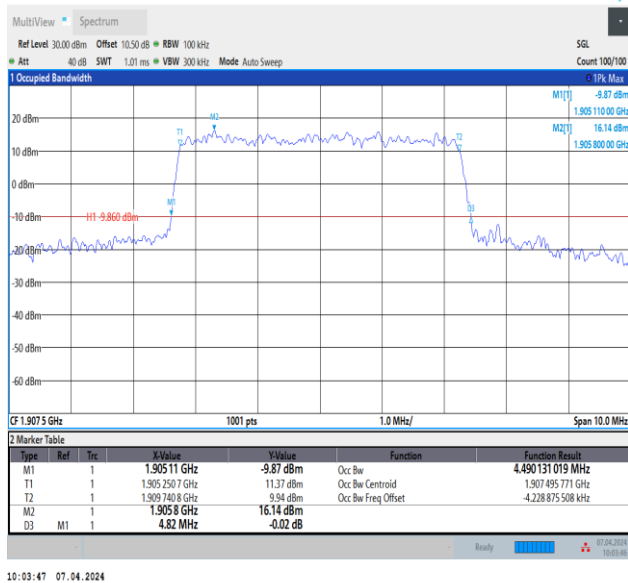

10:00:21 07.04.2024

Band2-3MHz-64QAM-18900-15RB#0-PASS

10:01:13 07.04.2024

Band2-3MHz-64QAM-19185-15RB#0-PASS

10:02:03 07.04.2024

Band2-5MHz-QPSK-18625-25RB#0-PASS

10:02:55 07.04.2024

Band2-5MHz-QPSK-18900-25RB#0-PASS