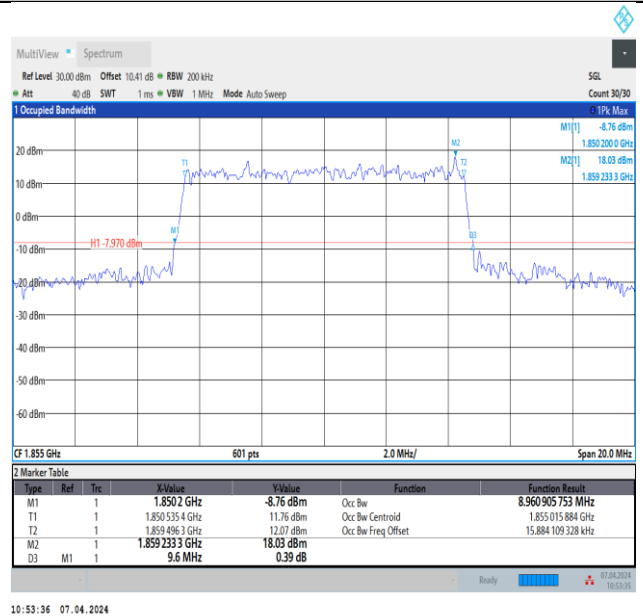

Band2-5MHz-64QAM-18900-25RB#0-PASS