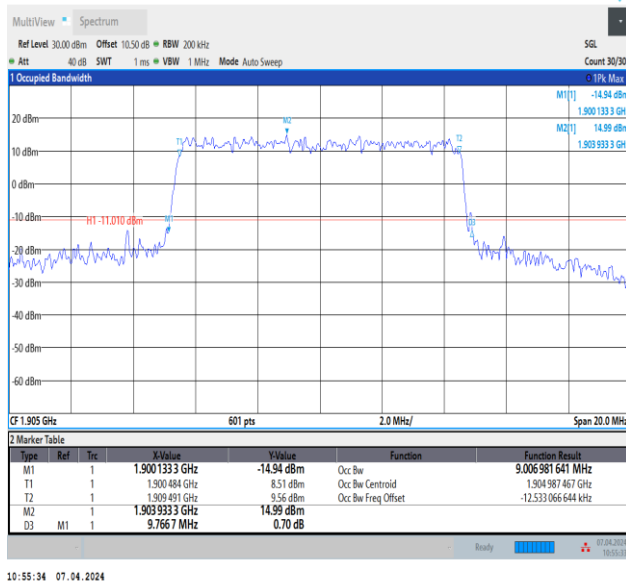

Band2-5MHz-64QAM-19175-25RB#0-PASS

Band2-10MHz-QPSK-18650-50RB#0-PASS

Band2-10MHz-QPSK-18900-50RB#0-PASS

Band2-10MHz-QPSK-19150-50RB#0-PASS

Band2-10MHz-16QAM-18650-50RB#0-PASS

Band2-10MHz-16QAM-18900-50RB#0-PASS