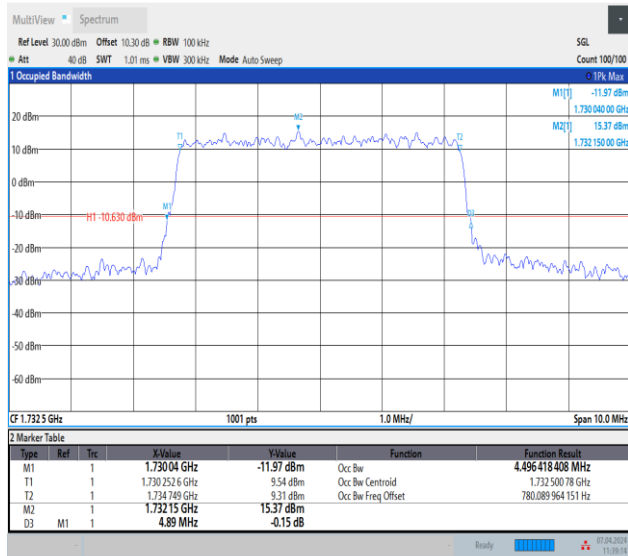

Band4-5MHz-QPSK-20375-25RB#0-PASS

11:39:15 07.04.2024