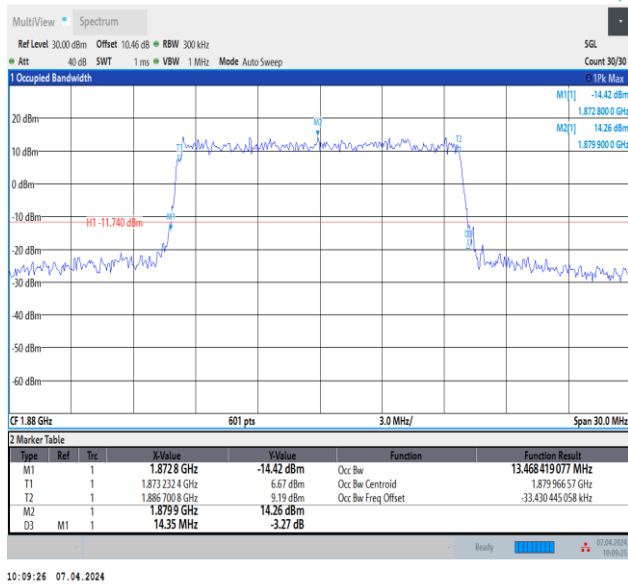

Band2-15MHz-QPSK-19125-75RB#0-PASS