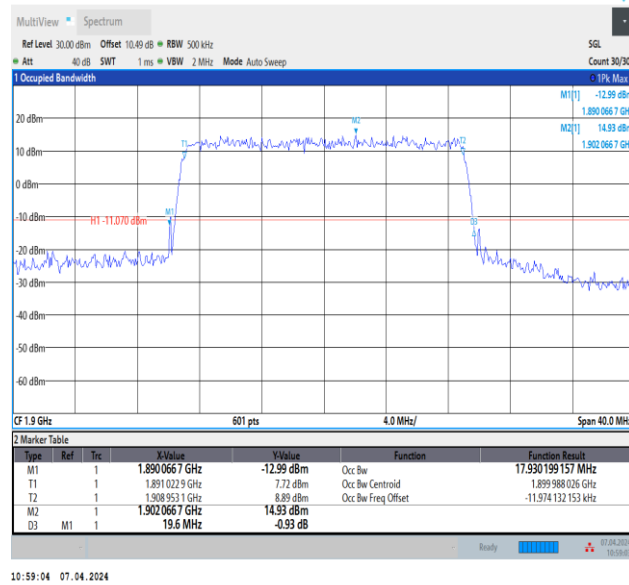

Band2-20MHz-16QAM-18700-100RB#0-PASS

Band2-20MHz-16QAM-18900-100RB#0-PASS

Band2-20MHz-16QAM-19100-100RB#0-PASS

Band2-20MHz-64QAM-18700-100RB#0-PASS

Band2-20MHz-64QAM-18900-100RB#0-PASS

Band2-20MHz-64QAM-19100-100RB#0-PASS