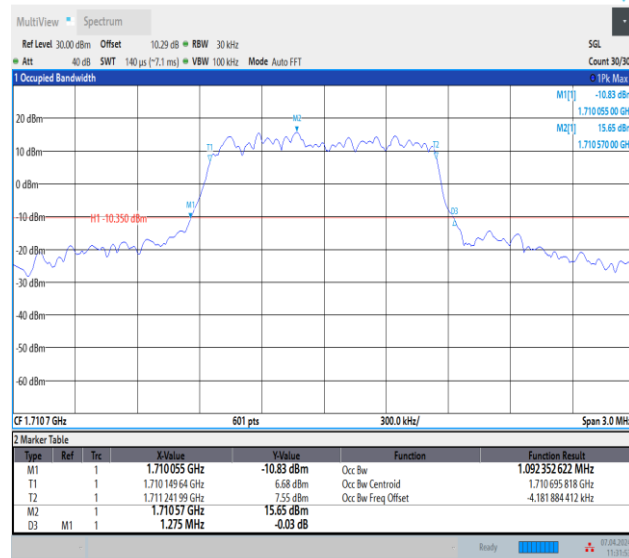

Band4-1.4MHz-QPSK-19957-6RB#0-PASS

Band4-1.4MHz-QPSK-20175-6RB#0-PASS

11:33:21 07.04.2024

Band4-1.4MHz-QPSK-20393-6RB#0-PASS

11:31:53 07.04.2024

Band4-1.4MHz-16QAM-19957-6RB#0-PASS

11:32:45 07.04.2024

Band4-1.4MHz-16QAM-20175-6RB#0-PASS