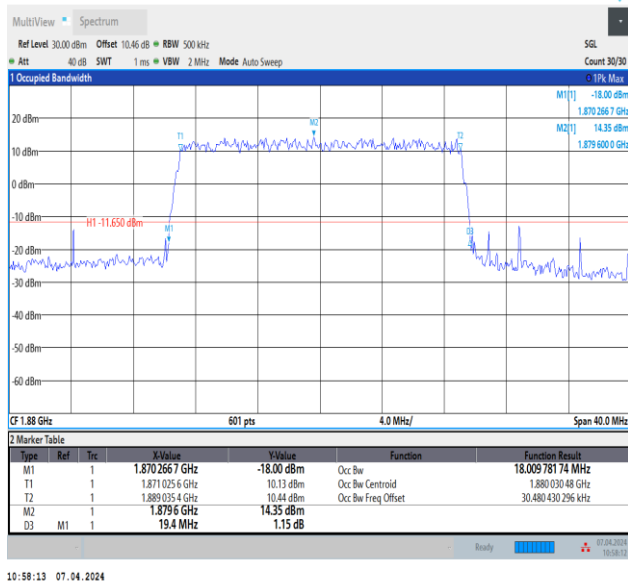

Band2-20MHz-16QAM-18700-100RB#0-PASS

Band2-20MHz-16QAM-18900-100RB#0-PASS

Band2-20MHz-16QAM-19100-100RB#0-PASS

Band2-20MHz-64QAM-18700-100RB#0-PASS

Band2-20MHz-64QAM-18900-100RB#0-PASS

Band2-20MHz-64QAM-19100-100RB#0-PASS