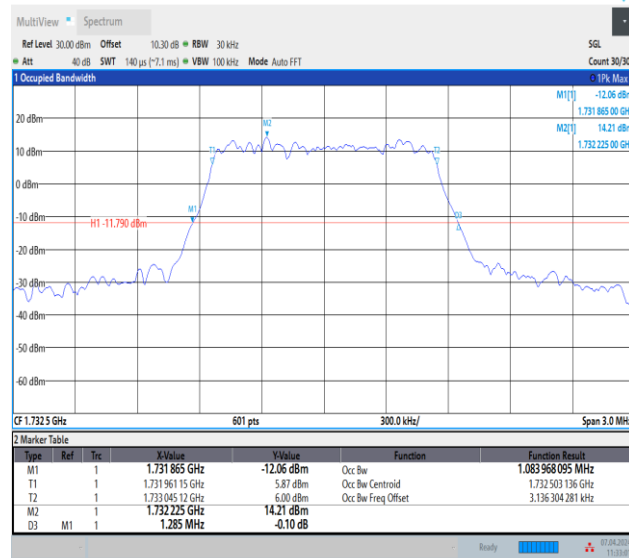

Band4-1.4MHz-16QAM-20393-6RB#0-PASS

11:33:02 07.04.2024