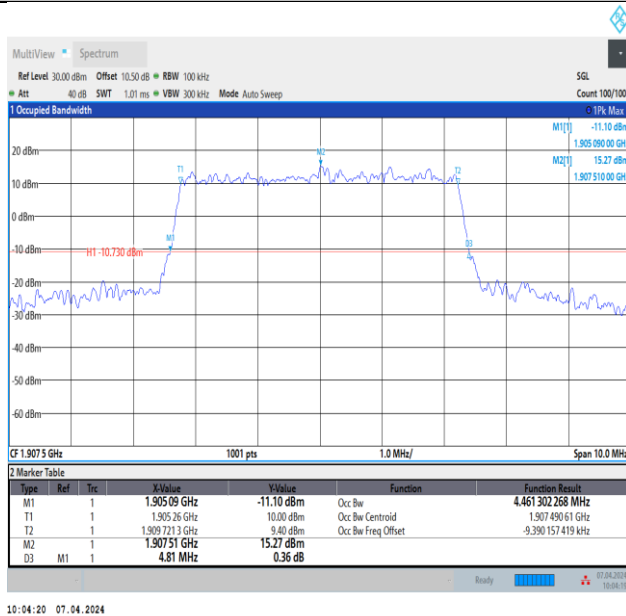

Band2-5MHz-QPSK-19175-25RB#0-PASS

Band2-5MHz-16QAM-18625-25RB#0-PASS

Band2-5MHz-16QAM-18900-25RB#0-PASS

Band2-5MHz-16QAM-19175-25RB#0-PASS

Band2-5MHz-64QAM-18625-25RB#0-PASS

Band2-5MHz-64QAM-18900-25RB#0-PASS