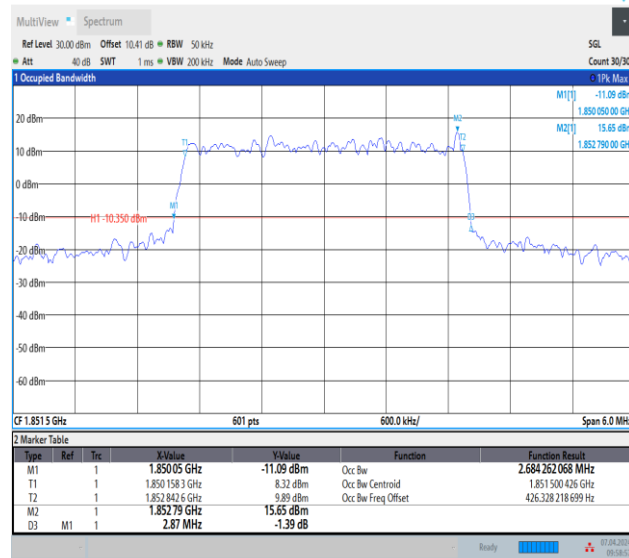

Band2-1.4MHz-64QAM-18607-6RB#0-PASS

Band2-1.4MHz-64QAM-18900-6RB#0-PASS

09:57:55 07.04.2024

Band2-1.4MHz-64QAM-19193-6RB#0-PASS

09:58:57 07.04.2024

Band2-3MHz-QPSK-18615-15RB#0-PASS

09:59:49 07.04.2024

Band2-3MHz-QPSK-18900-15RB#0-PASS