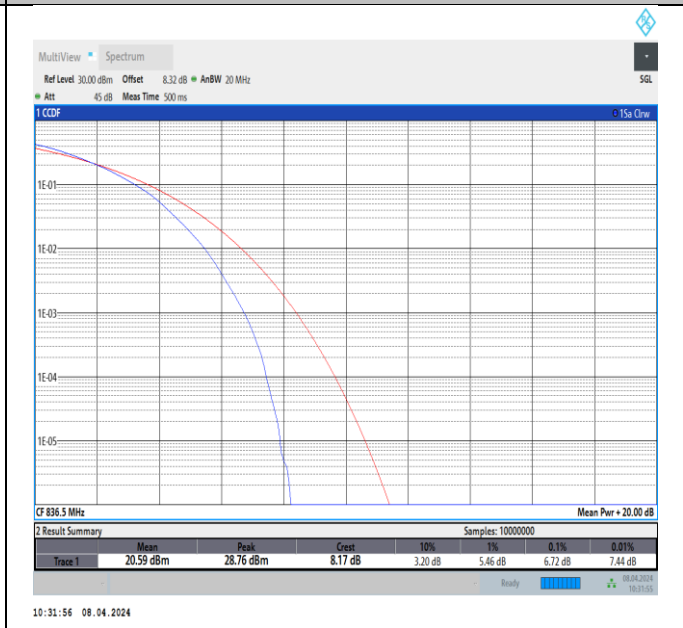

26(814-824)-5MHz-64QAM-26740-25RB#0-PASS

26(814-824)-5MHz-64QAM-26765-25RB#0-PASS

26(814-824)-10MHz-64QAM-26740-50RB#0-PASS

26(824-849)-15MHz-64QAM-26865-75RB#0-PASS

26(824-849)-15MHz-64QAM-26915-75RB#0-PASS