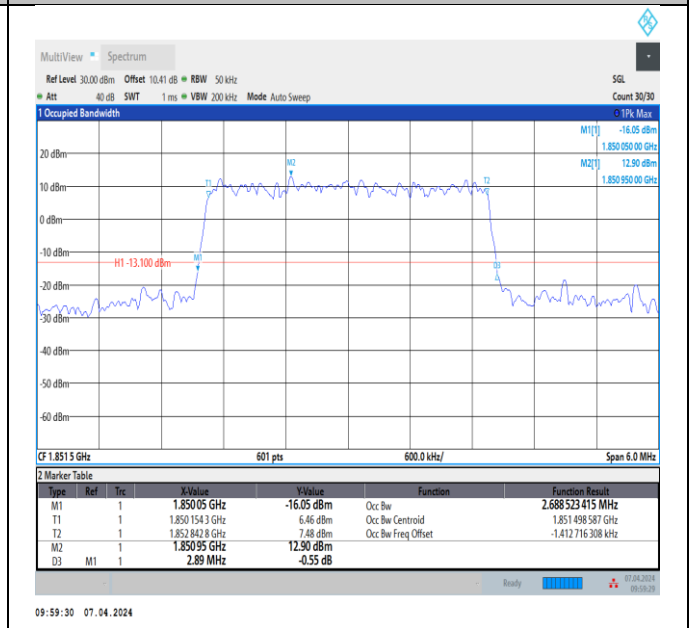

10:00:40 07.04.2024

Band2-3MHz-QPSK-19185-15RB#0-PASS

Band2-3MHz-16QAM-18615-15RB#0-PASS

Band2-3MHz-16QAM-18900-15RB#0-PASS

Band2-3MHz-16QAM-19185-15RB#0-PASS

Band2-3MHz-64QAM-18615-15RB#0-PASS