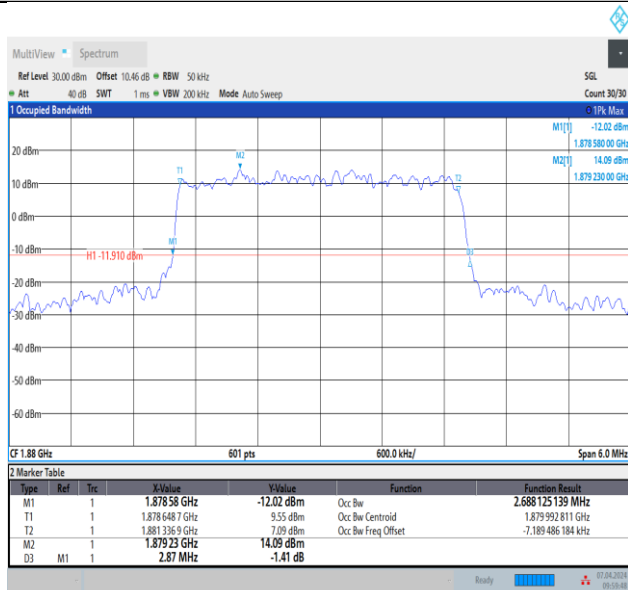

Band2-1.4MHz-64QAM-18607-6RB#0-PASS

Band2-1.4MHz-64QAM-18900-6RB#0-PASS

09:57:55 07.04.2024

Band2-1.4MHz-64QAM-19193-6RB#0-PASS

09:58:57 07.04.2024

Band2-3MHz-QPSK-18615-15RB#0-PASS

09:59:49 07.04.2024

Band2-3MHz-QPSK-18900-15RB#0-PASS