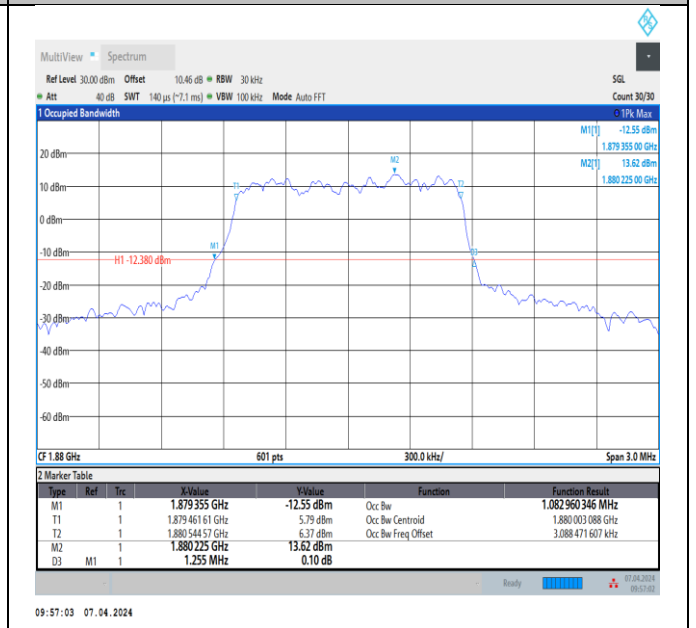

Band2-1.4MHz-16QAM-19193-6RB#0-PASS