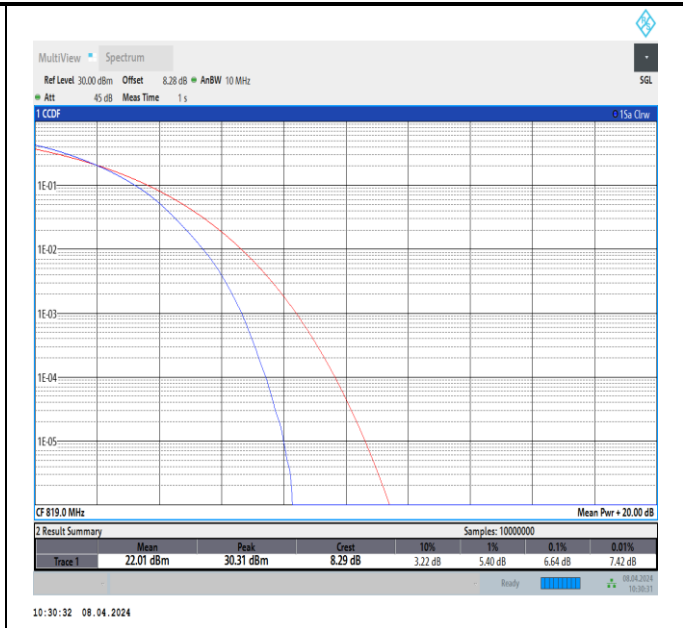

26(814-824)-5MHz-64QAM-26740-25RB#0-PASS