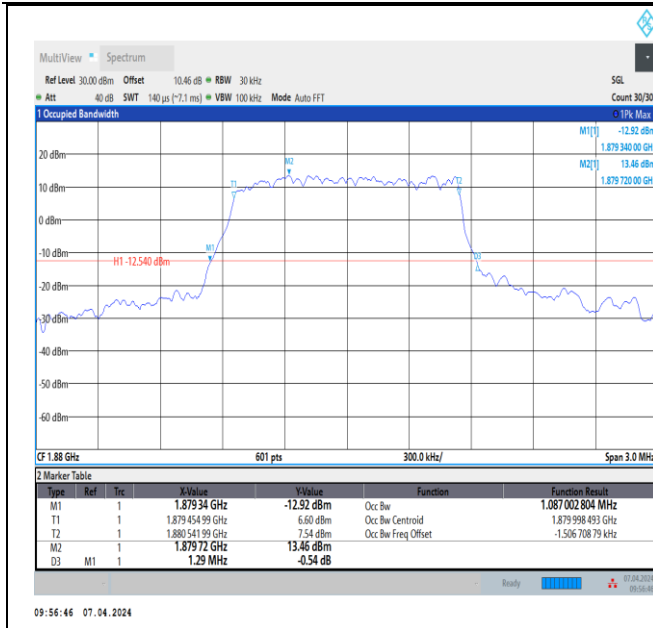

Test Graphs

Band2-1.4MHz-QPSK-18607-6RB#0-PASS

Band2-1.4MHz-QPSK-18900-6RB#0-PASS

Band2-1.4MHz-QPSK-19193-6RB#0-PASS

Band2-1.4MHz-16QAM-18607-6RB#0-PASS

Band2-1.4MHz-16QAM-18900-6RB#0-PASS

Band2-1.4MHz-16QAM-19193-6RB#0-PASS