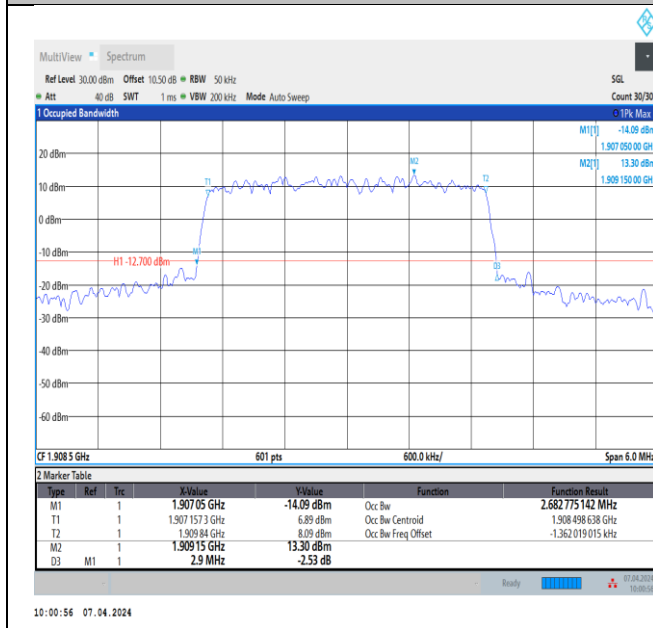

10:00:40 07.04.2024

Band2-3MHz-QPSK-19185-15RB#0-PASS

Band2-3MHz-16QAM-18615-15RB#0-PASS

Band2-3MHz-16QAM-18900-15RB#0-PASS

Band2-3MHz-16QAM-19185-15RB#0-PASS

Band2-3MHz-64QAM-18615-15RB#0-PASS