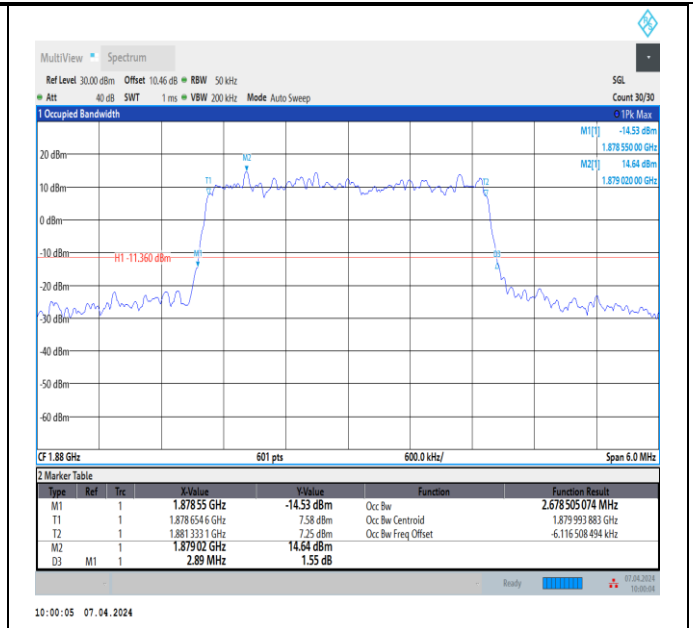

Band2-3MHz-QPSK-19185-15RB#0-PASS