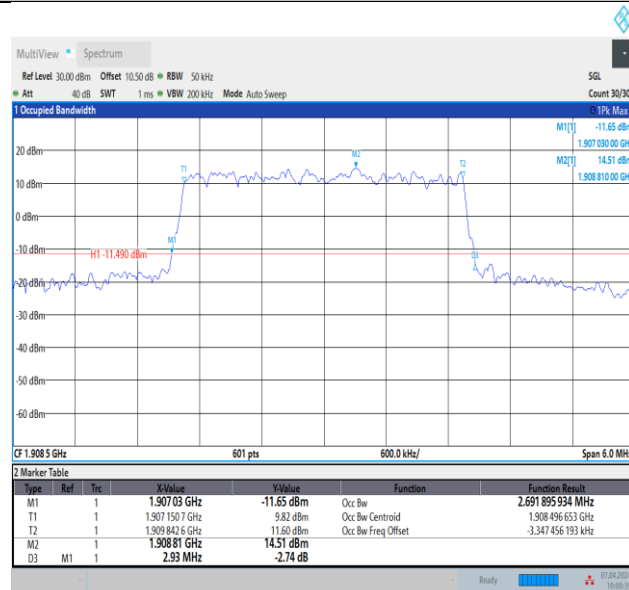

Band2-1.4MHz-64QAM-18607-6RB#0-PASS

Band2-1.4MHz-64QAM-18900-6RB#0-PASS

09:57:55 07.04.2024

Band2-1.4MHz-64QAM-19193-6RB#0-PASS

09:58:57 07.04.2024

Band2-3MHz-QPSK-18615-15RB#0-PASS

09:59:49 07.04.2024

Band2-3MHz-QPSK-18900-15RB#0-PASS