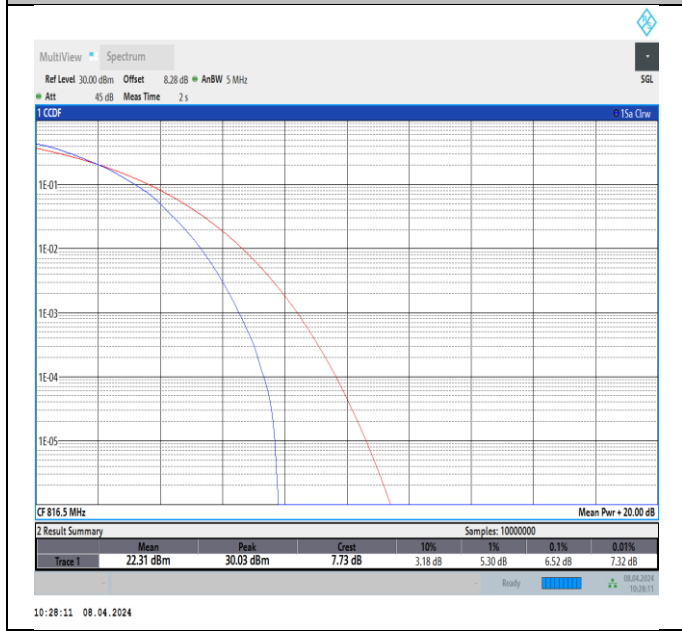

26(814-824)-1.4MHz-64QAM-26783-6RB#0-PASS

26(814-824)-3MHz-64QAM-26705-15RB#0-PASS

26(814-824)-3MHz-64QAM-26740-15RB#0-PASS

26(814-824)-3MHz-64QAM-26775-15RB#0-PASS

26(814-824)-5MHz-64QAM-26715-25RB#0-PASS