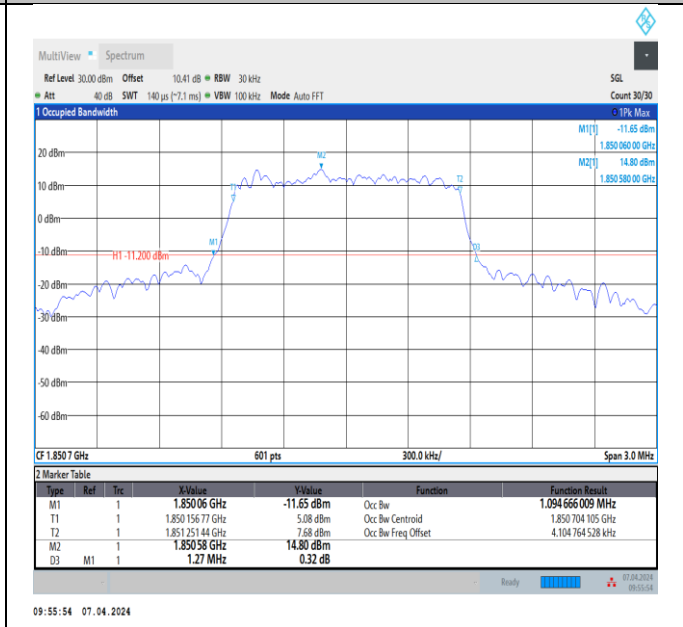

Test Graphs

Band2-1.4MHz-QPSK-18607-6RB#0-PASS

Band2-1.4MHz-QPSK-18900-6RB#0-PASS

Band2-1.4MHz-QPSK-19193-6RB#0-PASS

Band2-1.4MHz-16QAM-18607-6RB#0-PASS

Band2-1.4MHz-16QAM-18900-6RB#0-PASS

Band2-1.4MHz-16QAM-19193-6RB#0-PASS