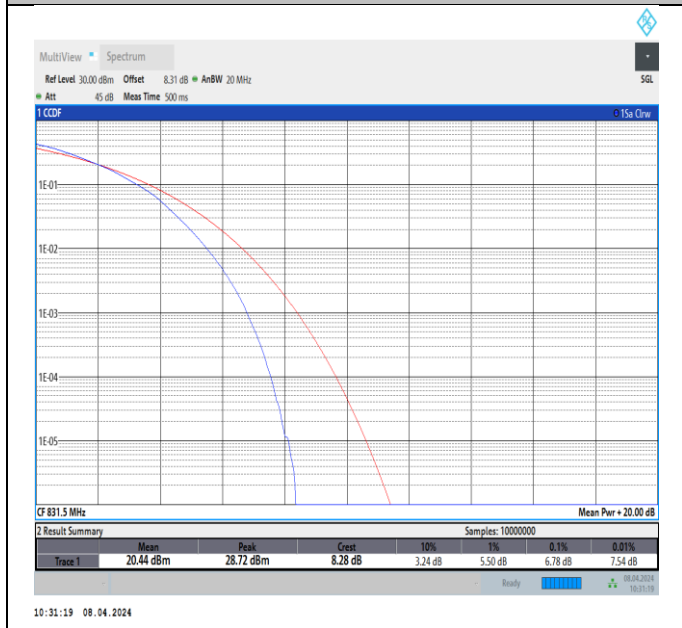

26(814-824)-5MHz-64QAM-26765-25RB#0-PASS