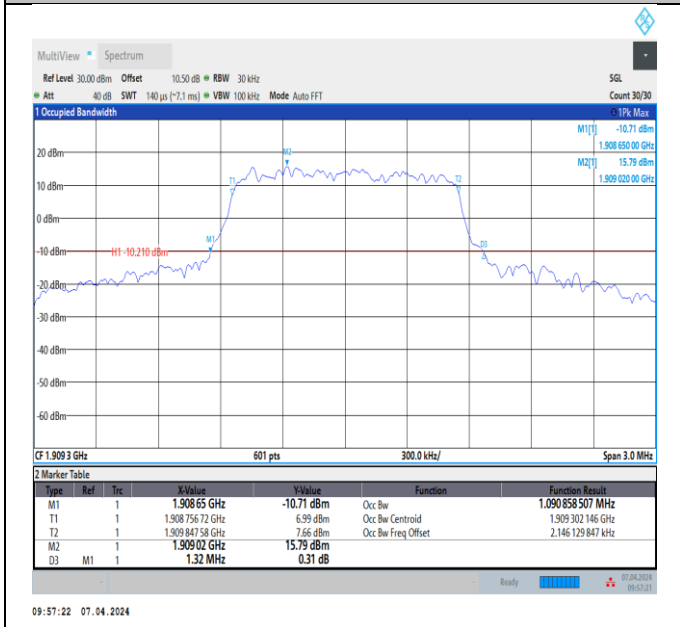

26(814-824)	5MHz	64QAM	26765	25RB#0	4.487	4.91	PASS
26(814-824)	10MHz	QPSK	26740	50RB#0	8.968	9.63	PASS
26(814-824)	10MHz	16QAM	26740	50RB#0	8.908	9.57	PASS
26(814-824)	10MHz	64QAM	26740	50RB#0	8.96	9.50	PASS
26(824-849)	15MHz	QPSK	26865	75RB#0	13.501	14.45	PASS
26(824-849)	15MHz	QPSK	26915	75RB#0	13.512	14.55	PASS
26(824-849)	15MHz	QPSK	26965	75RB#0	13.504	14.30	PASS
26(824-849)	15MHz	16QAM	26865	75RB#0	13.526	14.25	PASS
26(824-849)	15MHz	16QAM	26915	75RB#0	13.494	14.40	PASS
26(824-849)	15MHz	16QAM	26965	75RB#0	13.493	14.50	PASS
26(824-849)	15MHz	64QAM	26865	75RB#0	13.435	14.40	PASS
26(824-849)	15MHz	64QAM	26915	75RB#0	13.474	14.35	PASS
26(824-849)	15MHz	64QAM	26965	75RB#0	13.42	14.40	PASS

Test Graphs

Band2-1.4MHz-QPSK-18607-6RB#0-PASS

Band2-1.4MHz-QPSK-18900-6RB#0-PASS

Band2-1.4MHz-QPSK-19193-6RB#0-PASS

Band2-1.4MHz-16QAM-18607-6RB#0-PASS

Band2-1.4MHz-16QAM-18900-6RB#0-PASS

Band2-1.4MHz-16QAM-19193-6RB#0-PASS