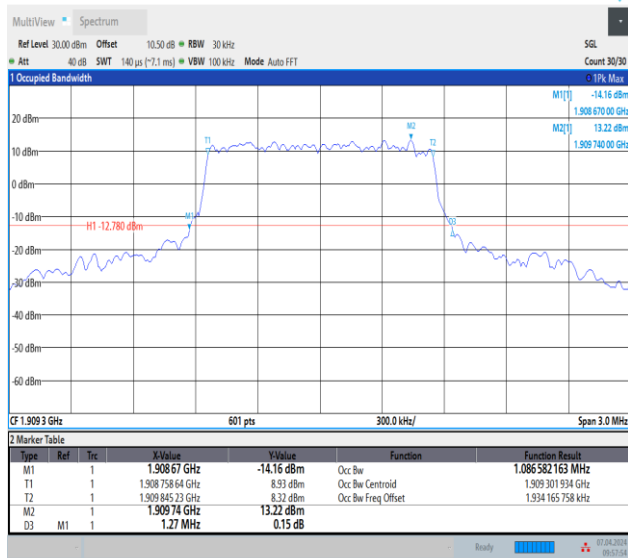

Band2-1.4MHz-64QAM-18607-6RB#0-PASS

09:57:55 07.04.2024