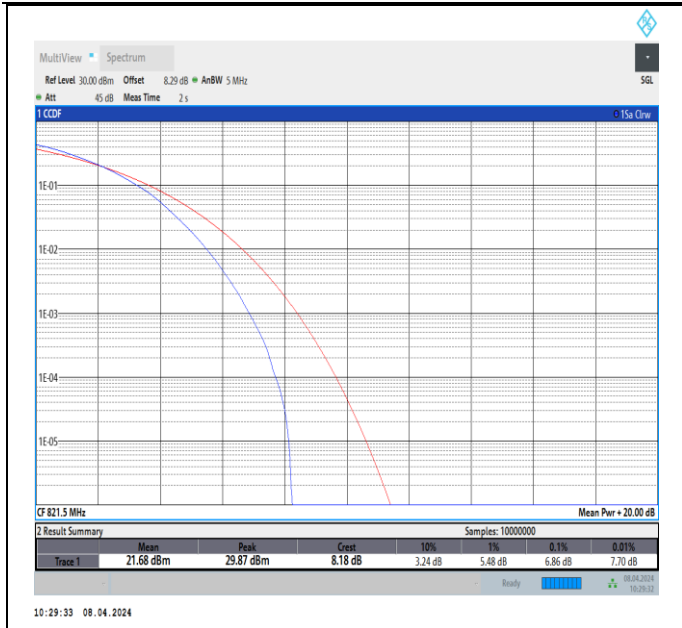

26(814-824)-5MHz-64QAM-26715-25RB#0-PASS