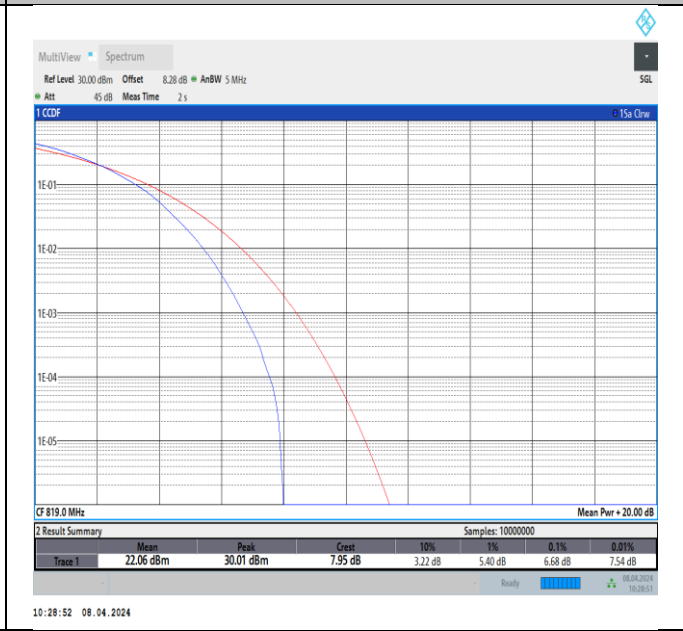

26(814-824)-1.4MHz-64QAM-26783-6RB#0-PASS

26(814-824)-3MHz-64QAM-26705-15RB#0-PASS

26(814-824)-3MHz-64QAM-26740-15RB#0-PASS

26(814-824)-3MHz-64QAM-26775-15RB#0-PASS

26(814-824)-5MHz-64QAM-26715-25RB#0-PASS